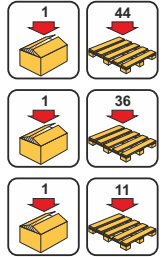

**BIDON 200 L
COMPLETO CON GRIFO
BIDON 300 L
COMPLETO CON GRIFO
BIDON 500 L
COMPLETO CON GRIFO**