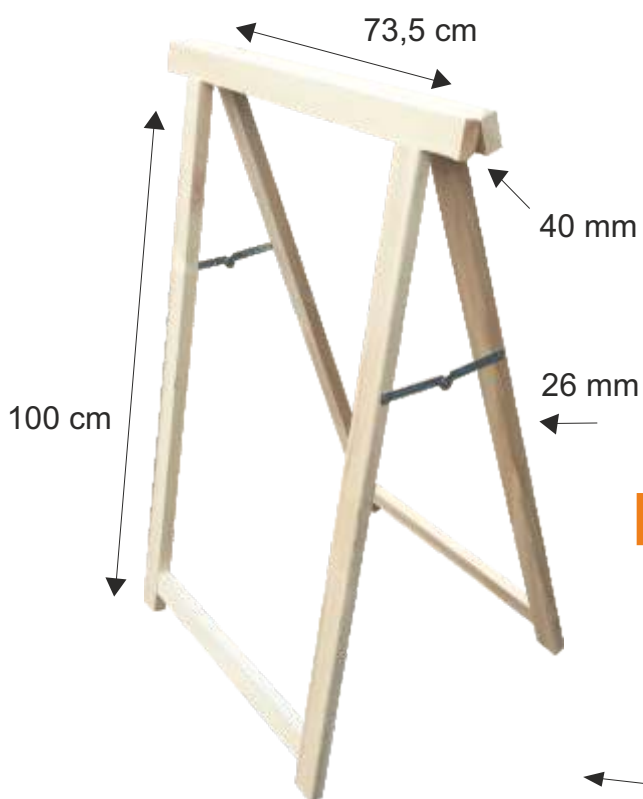

REF. TR0030 EAN. 8435055188007

51,5 cm

**PIRINEOS 1 M.**

REF. TR0028 EAN. 8435055141224

**CABALLETE PORTÁTIL**

REF. TR0025 EAN. 8435055141194