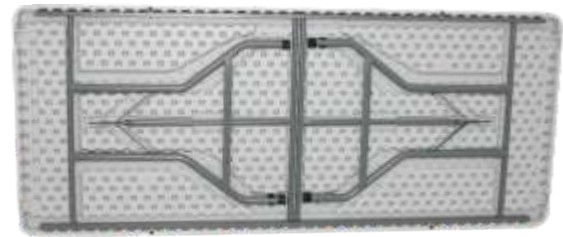

REF. G48120 EAN. 8435055130273

**MESA CATERING BLANCA
183*76*74 CM**