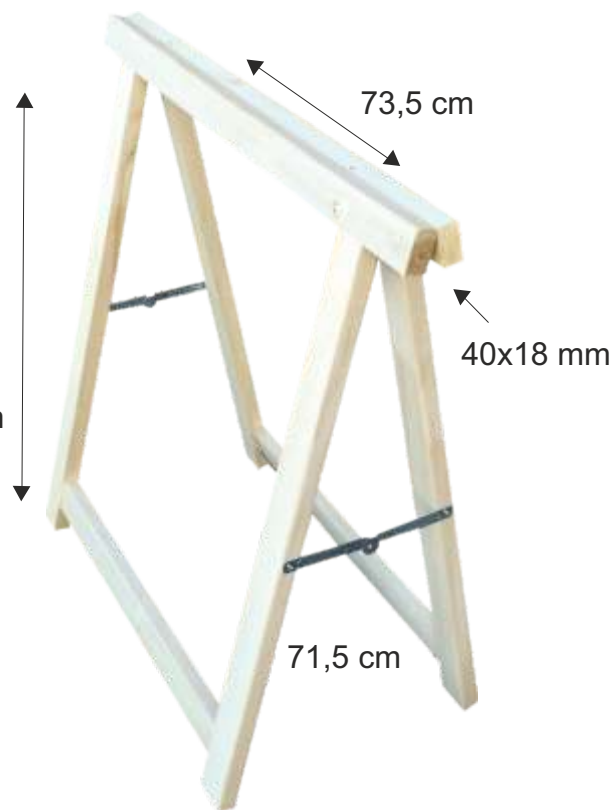

CABALLETE PIRINEOS

REF. TR0030 EAN. 8435055188007

51,5 cm

PIRINEOS 1 M.

REF. TR0028 EAN. 8435055141224