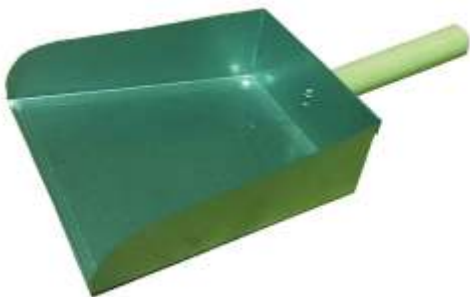

ESCOBILLA 50 Cm. FIBRAS NATURALES MANDO DE CUERDA

REF. 436006-50 EAN. 8435055144706

RECOGEDOR DE MANO CHAPA GALVANIZADA.MEDIDAS 24x33 cm.

REF. 436007 EAN. 8435055138392