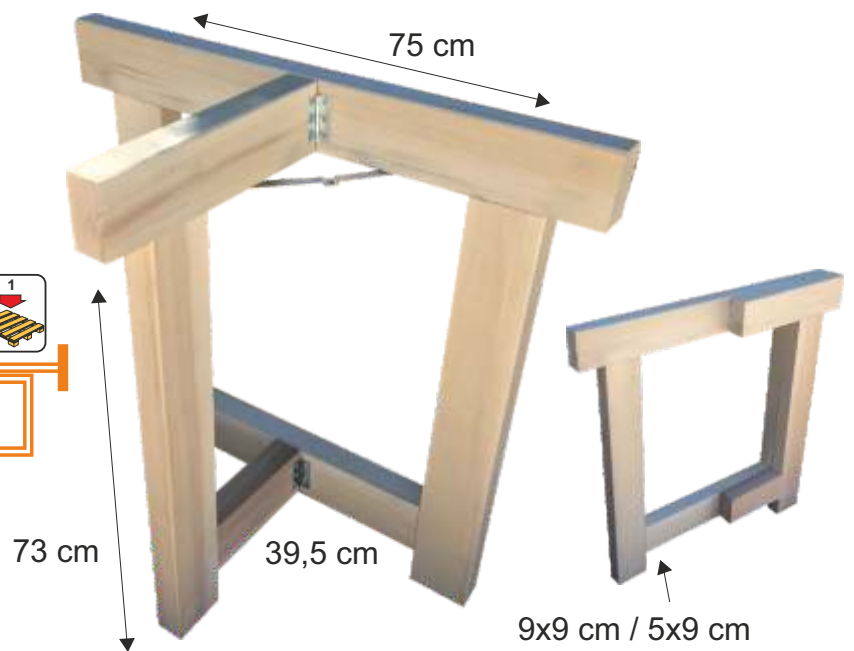

REF. TR0015 EAN. 8435055141170