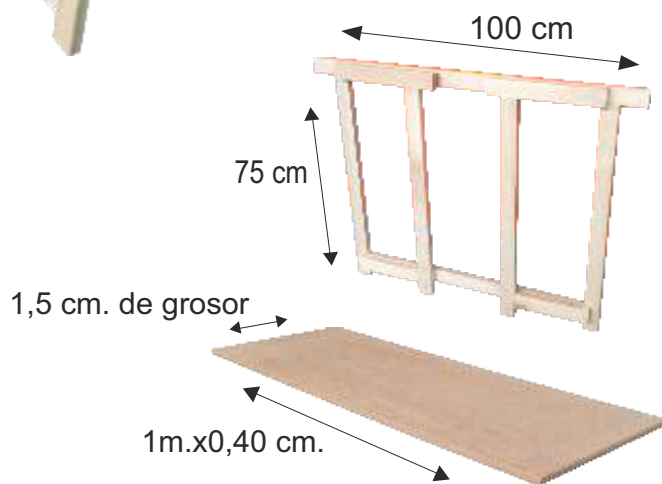

REF. TR0030 EAN. 8435055188007

51,5 cm

**PIRINEOS 1 M.**

REF. TR0028 EAN. 8435055141224

**CABALLETE PORTÁTIL**

REF. TR0025 EAN. 8435055141194