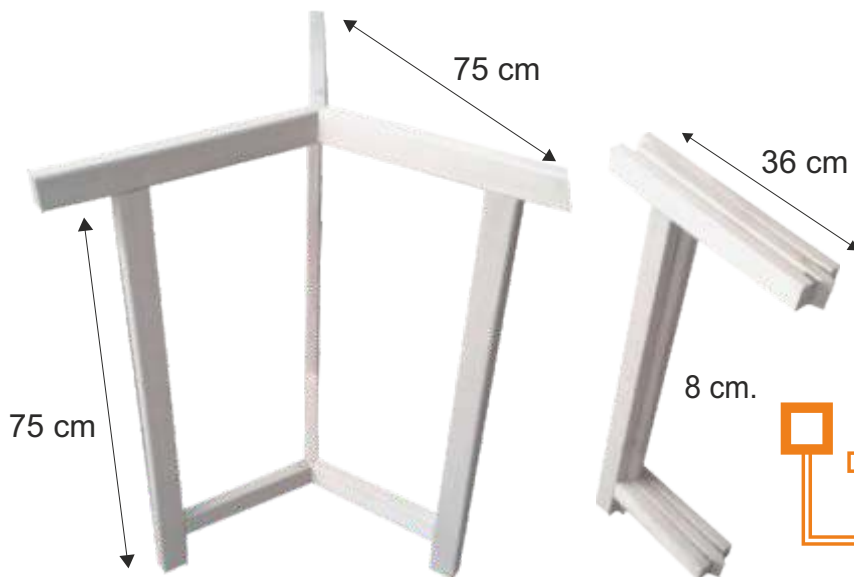

CABALLETE MODELO Y

REF. TR0010 EAN. 8435055141163