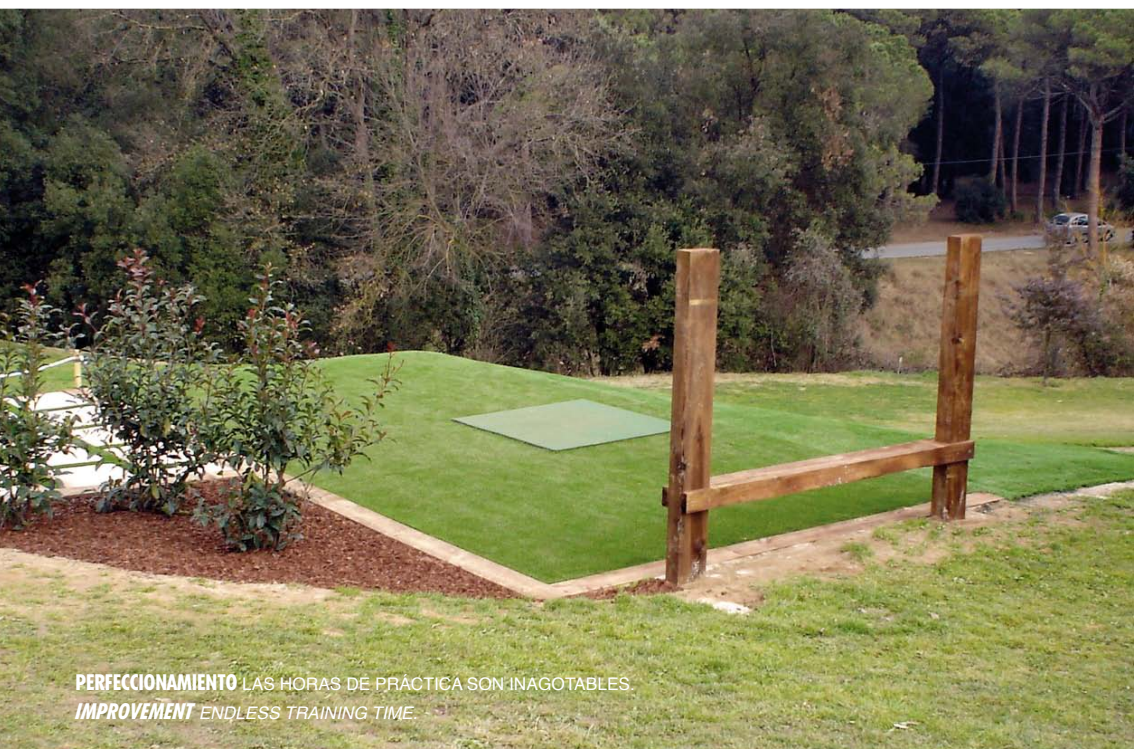

PERFECCIONAMIENTO LAS HORAS DE PRÁCTICA SON INAGOTABLES.
IMPROVEMENT ENDLESS TRAINING TIME.