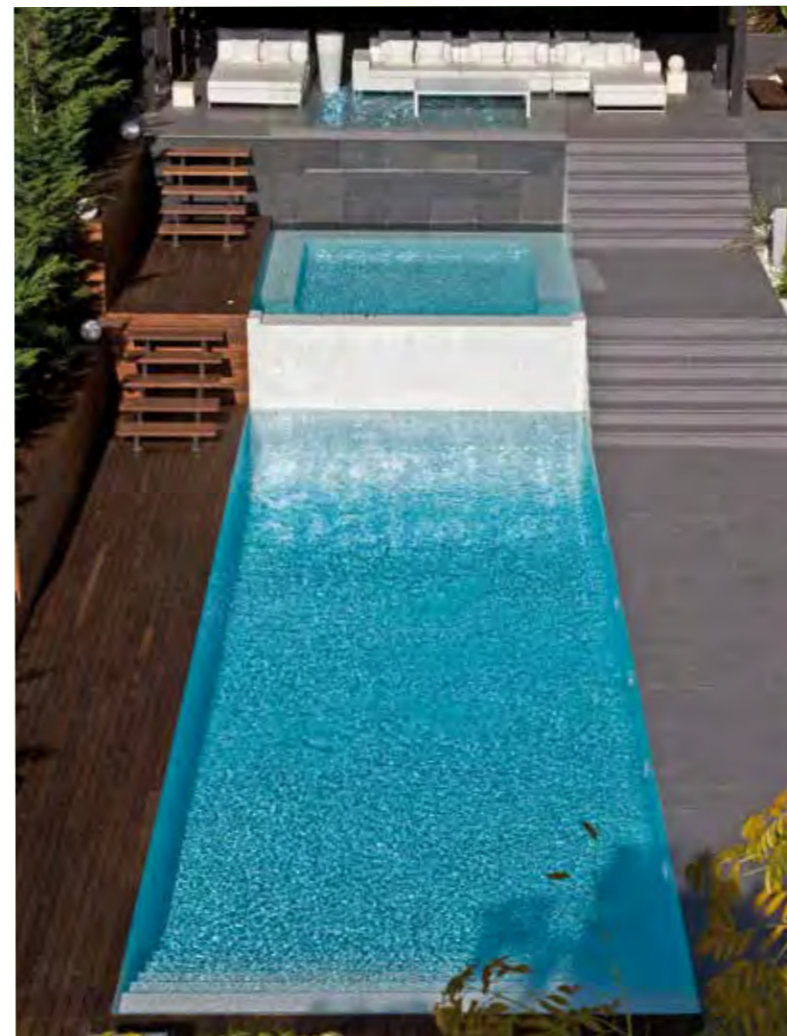

PROJECT
RESIDENTIAL POOLS

GLOSSY G305