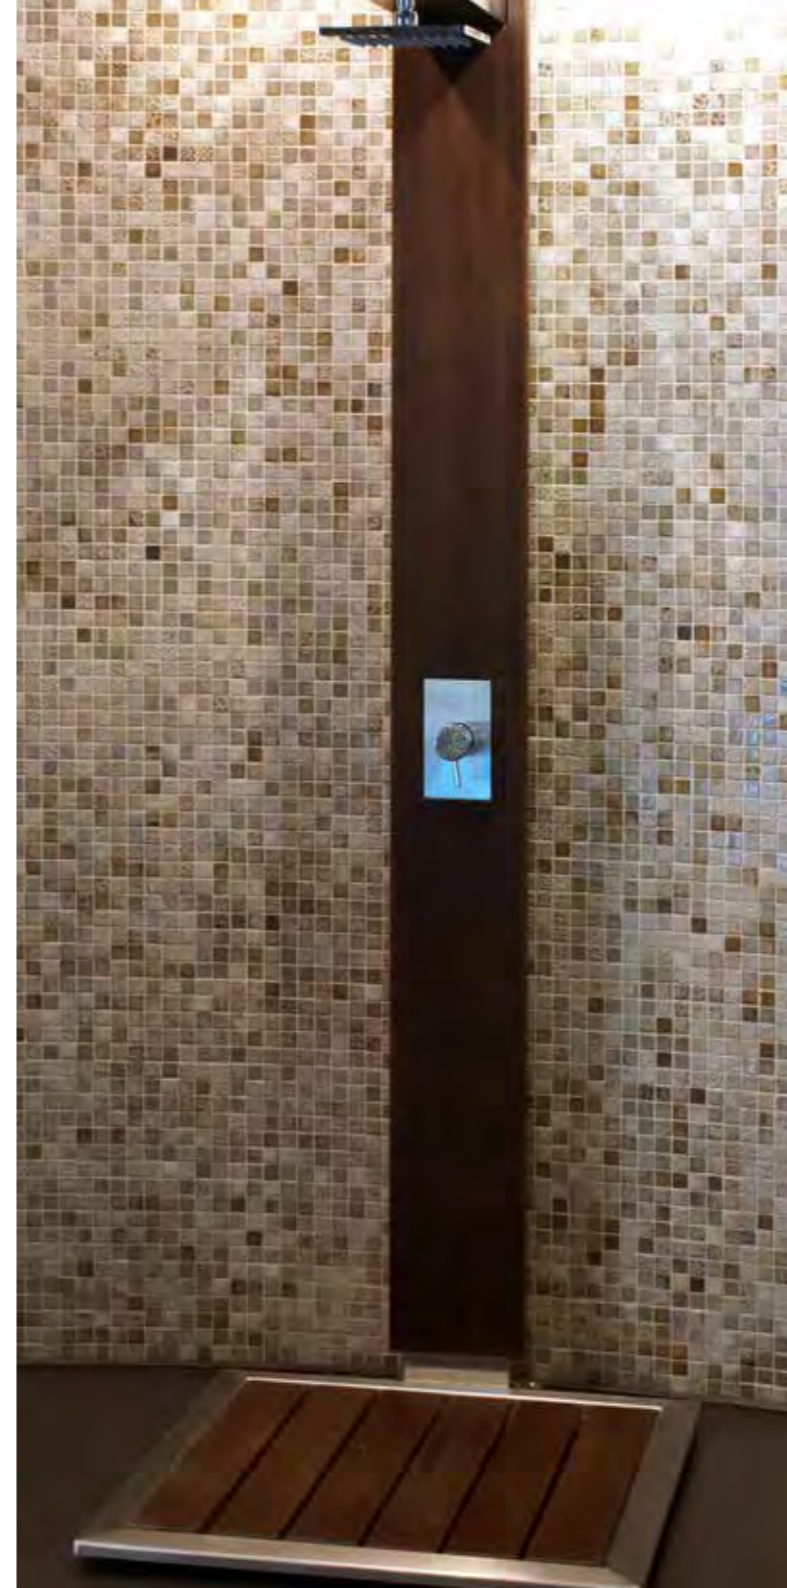

APOLLO
D-2

PG.29