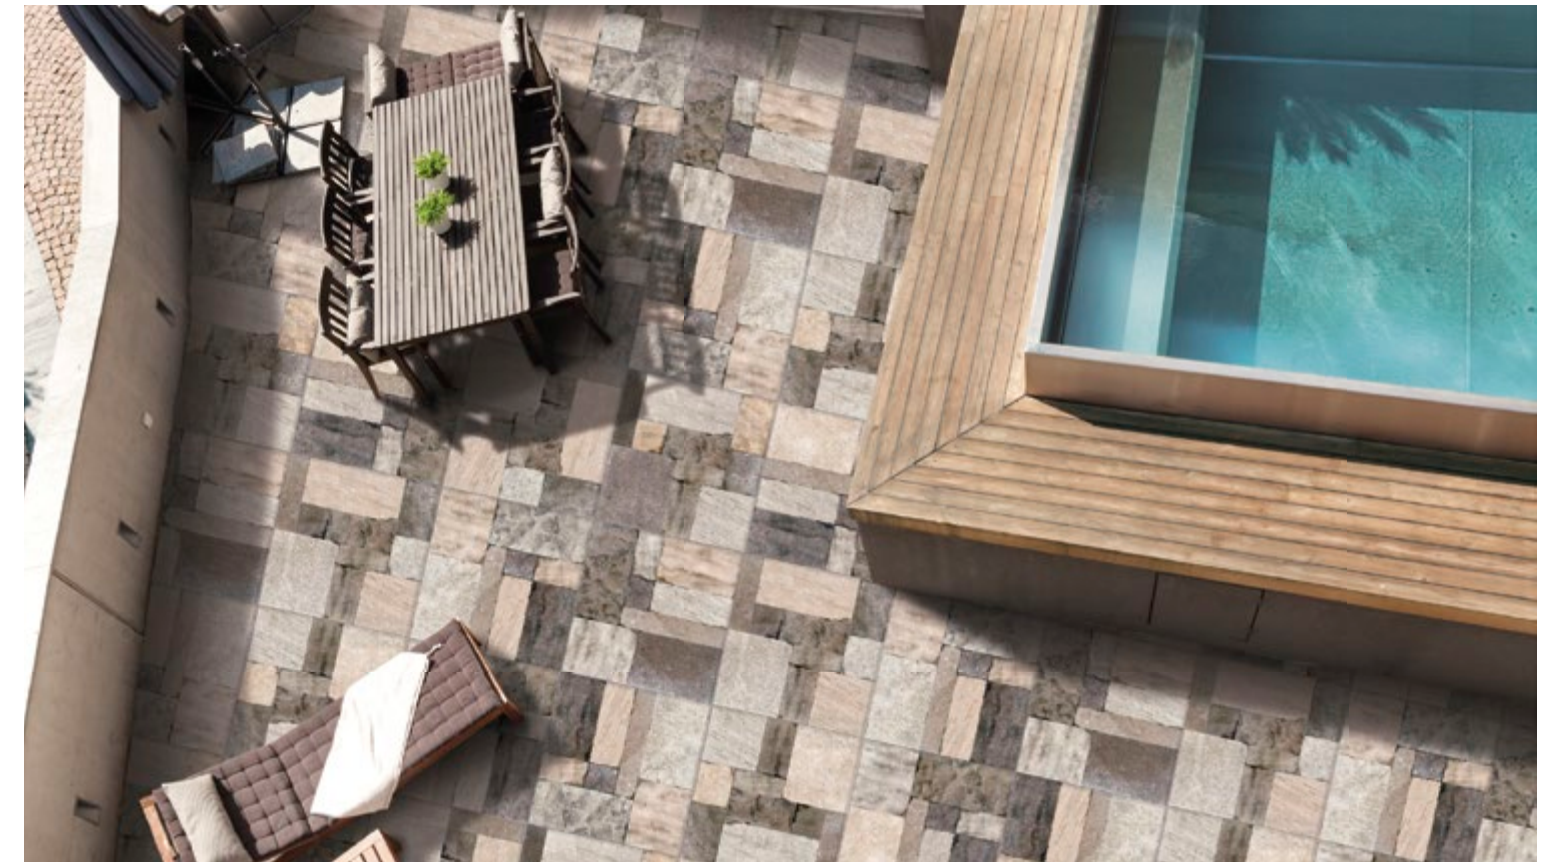

Diferentes Relieves  
Différents Textured  
Différents Texturé

Caras  
Patterns  
Motifs

60 X 60 / 24" X 24"

10,2

2

6

PORCELÁNICO: 60X60 | NORTON.

PULIDO · POLISHED · POLISSAGE | LAPADO · LAPATTO · LAPATTO | MATE · MATT · MAT | METALIZADO · METALLIC · MÉTALISÉ | BRILLO · GLOSSY · BRILLANT