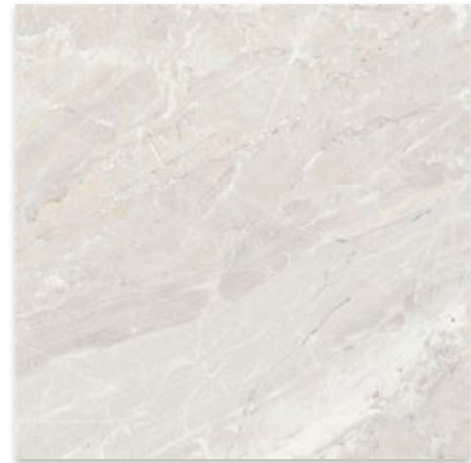

60 X 60
24" X 24"

PORCELÁNICO · PORCELAIN TILE · GRÈS CÉRAMÉ

PRESTIGE MARFIL 60PB2
60 X 60 / 24" X 24"