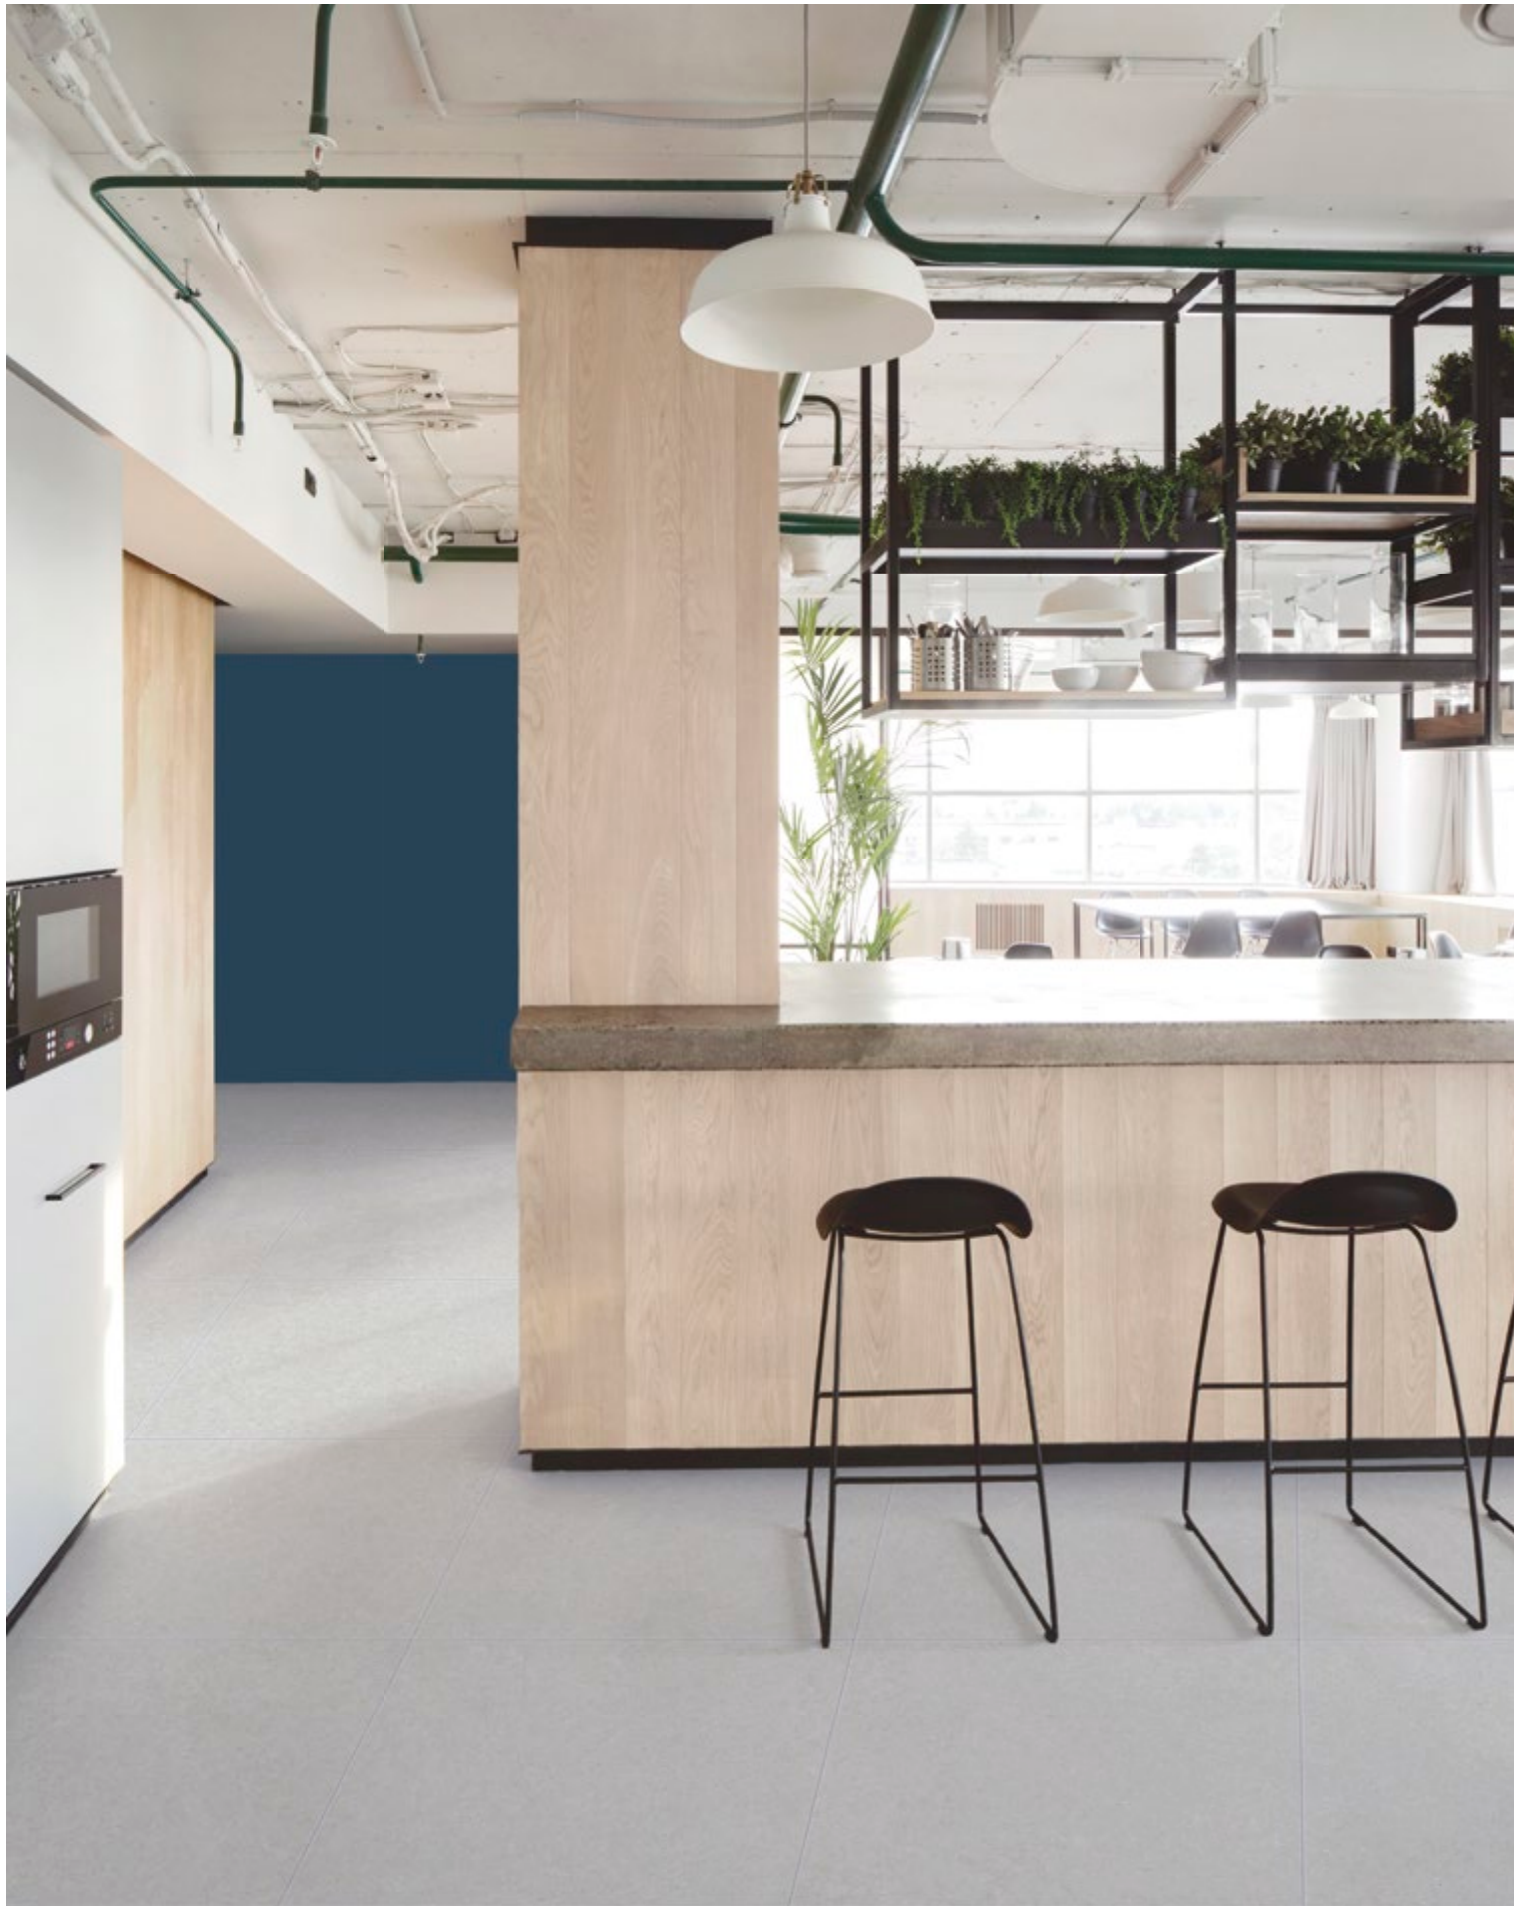

GRES PASTA ROJA: 60X60 | VENETA PERLA.

GRES PASTA ROJA · RED BODY CERAMIC TILE · GRÈS PÂTE ROUGE

60 X 60
24" X 24"