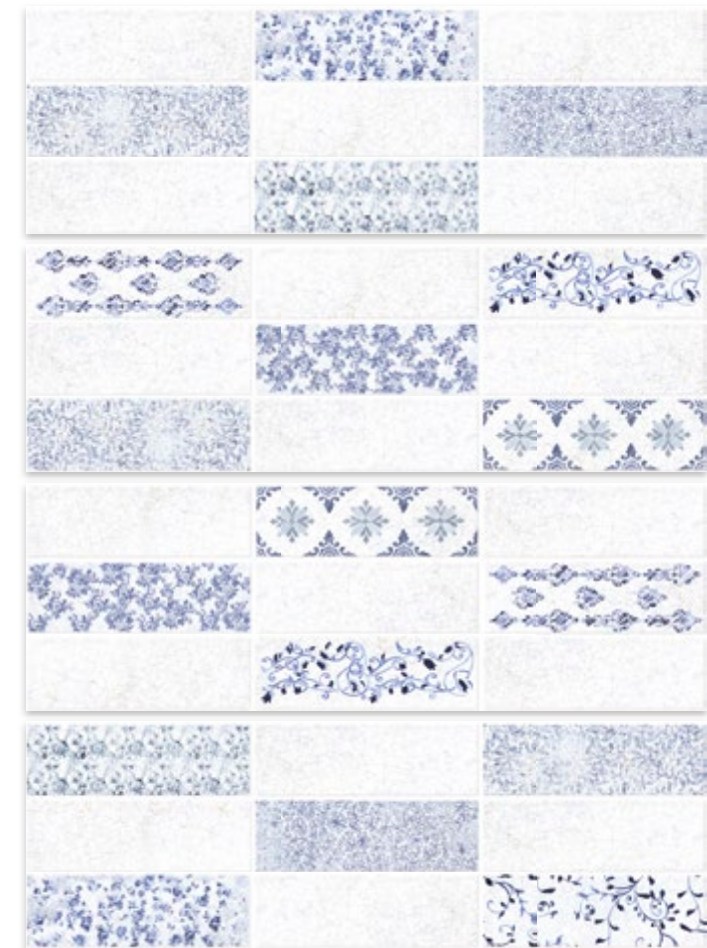

ANTIQUÉ DECOR

3090D2

30 X 90 / 12" X 35"

Modelo Modèle	Formatos Sizes Formats	Espeesor Thickness Épaisseur	Relieve Textured Texturé	Relieve Inyección Inkjet Relief Relief à jet d'encre	Imagen Única Single Image Image Unique	Caras Patterns Motifs	Consejos de Instalación Installation Advice Conseil d'installation
Antique	30 X 90 / 12" X 35"	10,4	•	•	•	-	•
Antique Decor	30 X 90 / 12" X 35"	10,4	•	•	-	4	•

BRILLO ó MATE · GLOSSY or MATT · BRILLANT ou MAT | MATE · MATT · MAT | SATINADO · SATIN · SATINÉ | BRILLO · GLOSSY · BRILLANT
PORCELÁNICO · PORCELAIN TILE · GRÉS CERAMÉ | GRÉS · CERAMIC TILE · GRÉS | REVESTIMIENTO · WALL TILE · FAÏENCE