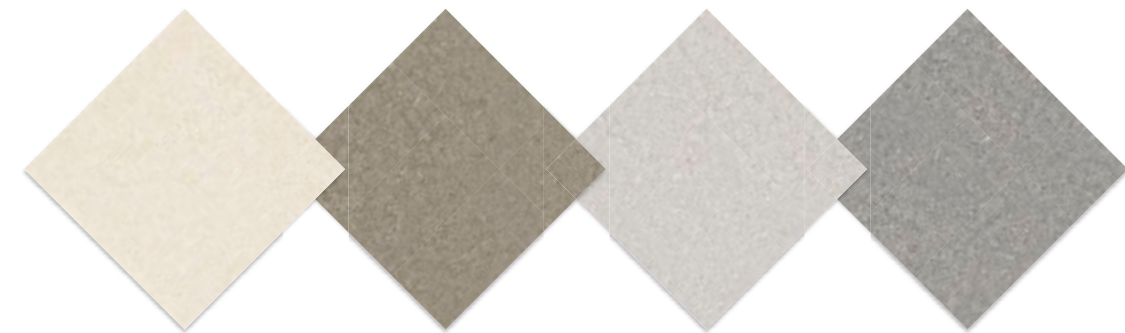

VENETA
CREMA

VENETA
MOKA

VENETA
PERLA

VENETA
GRIS

VENETA
60 X 60 | 24" X 24"

VENETA

Formatos
Sizes
Formats

30 X 90 / 12" X 35"

Espesor
Thickness
Épaisseur

10,4

Lienzo
Random Patterns
Motifs aléatoires

•

Consejos de Instalación
Installation Advice
Conseil d'installation

•

BRILLO ó MATE · GLOSSY or MATT · BRILLANT ou MAT | MATE · MATT · MAT | SATINADO · SATIN · SATINÉ | BRILLO · GLOSSY · BRILLANT

PORCELÁNICO · PORCELAIN TILE · GRÈS CERAMÉ

GRES · CERAMIC TILE · GRÈS

REVESTIMIENTO · WALL TILE · FAÏENCE