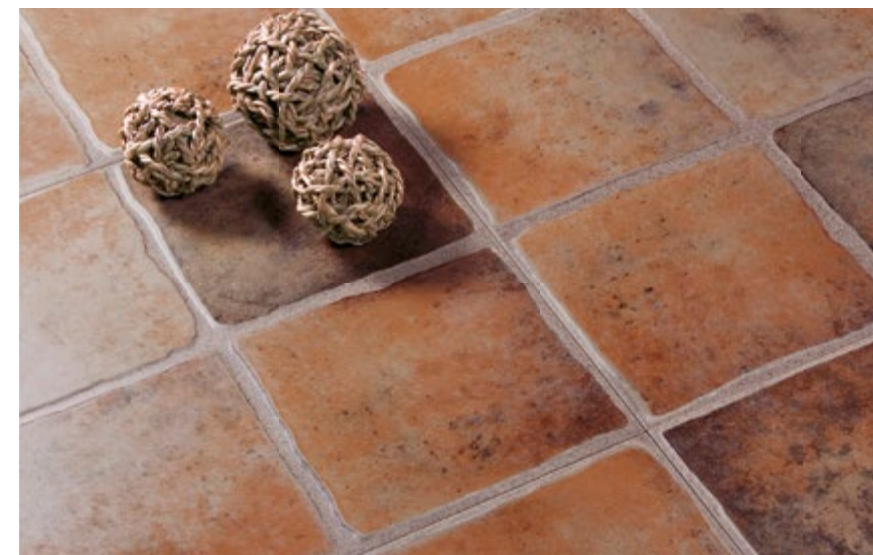

GRANADA

45 X 45
18" X 18"

GRES PASTA ROJA · RED BODY CERAMIC TILE · GRÈS PÂTE ROUGE

GRES PASTA ROJA: 45X45 | GRANADA CUERO.

GRANADA

Formatos
Sizes
Formats

Espesor
Thickness
Épaisseur

Relieve
Textured
Texturé

Caras
Patterns
Motifs

45 X 45 / 18" X 18"

8,8

•

3

MATE · MATT · MAT | MATE-BRILLO · MATT-GLOSSY · MAT-BRILLANT | BRILLO · GLOSSY · BRILLANT

PORCELÁNICO · PORCELAIN TILE · GRÈS CÉRAME

GRES · CERAMIC TILE · GRÈS

REVESTIMIENTO · WALL TILE · FAÏNCE