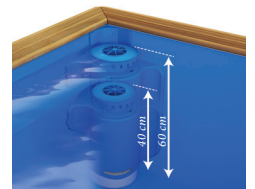

Robusta y atractiva, Pistacho se integra fácilmente en cualquier jardín.

2 X 2 METROS

LA PISCINA DE TAMAÑO PERFECTO PARA LOS PEQUEÑOS NADADORES.

Un agua siempre limpia y tibia, y un fácil monitoreo. Una piscina que se puede instalar en cualquier lugar, incluso en un pequeño jardín (dimensiones interiores: 2 x 2 x 0,63 m - Dimensiones exteriores: 2,23 x 2,23 x 0,68 m).

FÁCIL

DE MONTAR

CUATRO HORAS DE MONTAJE

¡Montar Pistacho es muy fácil! En cuatro horas, sólo dos personas ya está lista para el baño de los pequeños marineros. Se requiere un destornillador y un martillo. Un diagrama detallado de instalación y un manual se incluyen con Pistacho.

EVOLUTIVA

ALTURA DE FILTRACIÓN REGULABLE PARA NIVEL DE AGUA DE 40 A 60 CM.

El filtro de cartucho que garantiza la calidad del agua de baño se puede instalar en uno de los cuatro ángulos encarados hacia los vientos predominantes. El nivel del agua se ajusta de acuerdo a la edad de los niños: cuarenta centímetros de profundidad para los más jóvenes, y hasta 60 cm. para el primer baño de los grandes. ¡Exclusividad Pistacho!

¡una exclusividad Pistacho solo para nosotros!

EN 2 CAJAS

LA PISCINA PISTACHO VIENE EN 2 CAJAS

El primer paquete contiene: filtro ajustable completo, liner azul brillante 50/100, tornillos, manual, correa para enrollado, cuñas de bloqueo de liner.