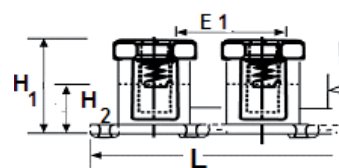

1 agujero
2 tornillos de apriete
para 2 cables de 6mm²
16A
mevi. 1446

Regleta cerámica
6mm²/10A
mevi. 5363 - 2 agujeros
mevi. 5364 - 3 agujeros

BORNES

Tiras de 8 bornas
Material: P.A.(Poliamida)/Nylon
Color Gris