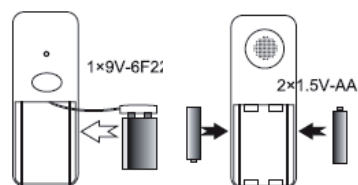

- Timbre/avisador inalámbrico.
- Alcance: 30m.
- Sonido "Ding-Dong"
- Funciona con pilas (no incluidas):
  - Emisor: 1 pila 6LR61 - 9v~
  - Receptor: 2 pilas R6-AA 1,5V~

mevi. 1241