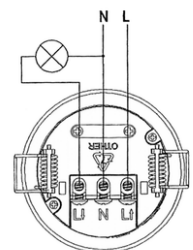

Sensor de movimiento empotrable.
Ángulo de detección: 360°
Distancia: 6m
Periodo de luz regulable de 10segundos a 7 minutos.
Voltaje: 220-240V~ 50/60Hz
Máximo: 1200W Máximo Led: 300W
mevi.1176