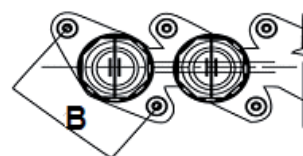

1 agujero
2 tornillos de apriete
para 2 cables de 6mm²
16A
mevi. 1446

Regleta cerámica
6mm²/10A
mevi. 5363 - 2 agujeros
mevi. 5364 - 3 agujeros

BORNES

Tiras de 8 bornas
Material: P.A.(Poliamida)/Nylon
Color Gris