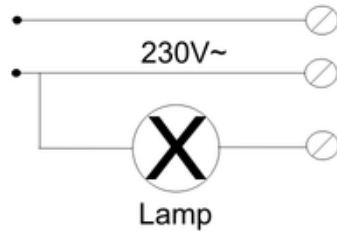

Potencia Máxima: 1000W
Voltaje: 220/240V~ Fijación a techo
Distancia de detección: 12m²
Periodo de luz regulable de 5 a 480seg.
Ángulo de detección 360°
mevi.1182