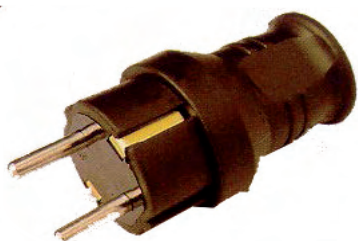

CLAVIJAS

Clavija de goma
Macho Ø4,8mm
16A/250V~
mevi.1183