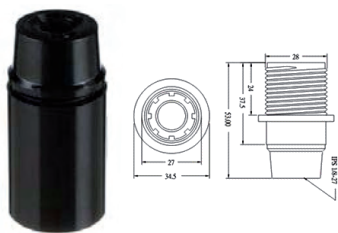

PORTALÁMPARAS E14

Portalámparas E14. Baquelita
mevi. 4075 Negro
mevi. 4075 Blanco