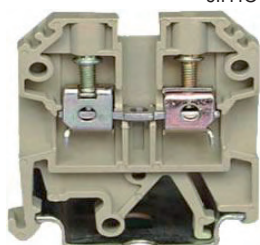

Borne de conexión sobre Rail Din

simétrico y asimétrico

mevi. 1444.16 - 16mm

mevi. 1444.35 - 35mm

Base schucko

16A

mevi.1409

Estabilizador de corriente