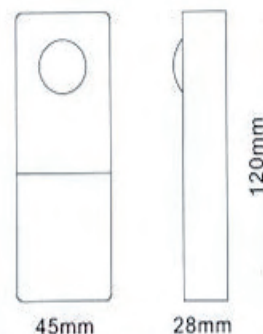

- Timbre/avisador inalámbrico.
- Alcance: 30m.
- Sonido "Ding-Dong"
- Funciona con pilas (no incluidas):
  - Emisor: 1 pila 6LR61 - 9v~
  - Receptor: 2 pilas R6-AA 1,5V~

mevi. 1241