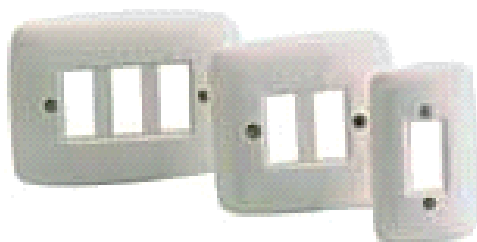

SERIE ESTRELLA

mevi.803 - Base enchufe

mevi.801 - Interruptor
mevi.802 - Conmutador

mevi.818 - Caja 1 elemento empotrar

MARCOS SERIE ESTRELLA

Marcos Estrechos

mevi.810 - Marco 1 elemento
mevi.811 - Marco 2 elementos
mevi.812 - Marco 3 3elementos