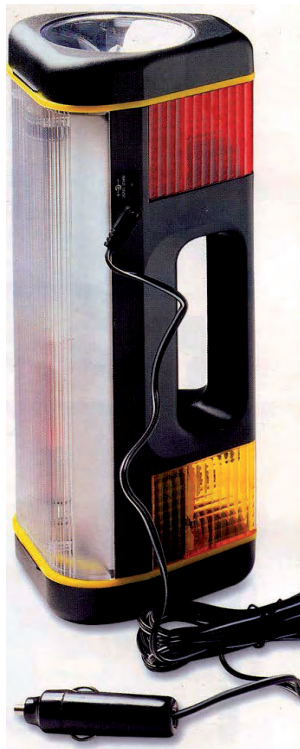

MULTIFUNCIÓN

12 Funciones
Cargador para auto
Para 4 pilas R14-C
(no incluidas)
lim.8842-04