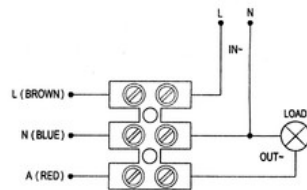

mevi.1181 Negro