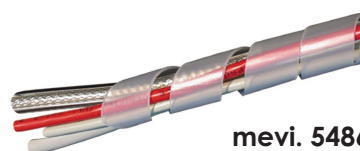

Tubo Coarrugado

Normal
mevi. 648.16mm
mevi. 648.20mm
mevi. 648.25mm
mevi. 648.32mm
Reforzado
mevi. 649.16mm
mevi. 649.20mm
mevi. 649.25mm
mevi. 649.32mm

electricidad

PASACABLES

Sujeta-cables helicoidal
10m/Ø6mm Color Blanco