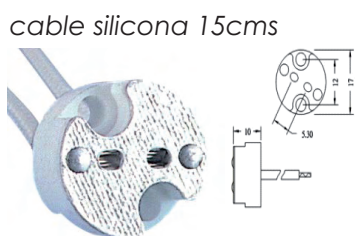

VARIOS

Portalámparas G4, GX5.3,
GX6.35 **mevi. 4081**