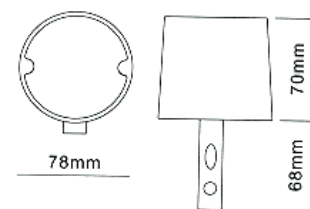

SENSOR CREPUSCULAR

Detecta la intensidad lumínica y deja pasar la corriente cuando es inferior a la cantidad memorizada.
110V-130V~ /220V-240V~
Ambiente Luz: <5 -10 Lux
Potencia: 230V~ / 25A - Máx.3000'

mevi.1200