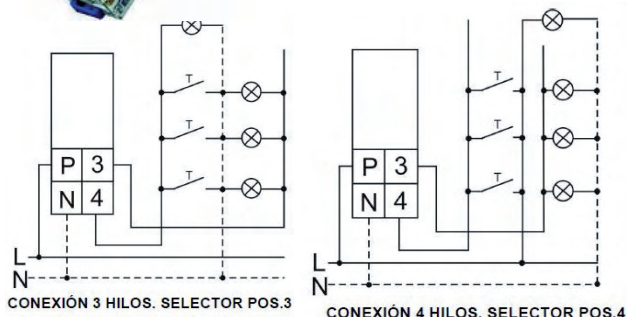

Porta-Fusibles

para fusibles de 10x38mm
Máx.32A

mevi.1408

Luz-Piloto

Piloto de señalización
Color Rojo

mevi.1410

Borne de conexión sobre Rail Din

simétrico y asimétrico

mevi. 1444.16 - 16mm

mevi. 1444.35 - 35mm

Base schucko

16A

mevi.1409

Estabilizador de corriente

Estabilizador de corriente.
Protector por sobrecarga.
Conexión a Toma de Tierra

mevi.1407 1 polo 10kA

mevi.1406 2 polos 10kA

Programador semanal digital

Programación 7 días / 24 horas
Reserva 100 horas
220/240V~ - 50/60Hz
Máx. 3.500W

mevi.428

Minutero escalera

Programación de 1 a 7 mín.

230V ~ 16A

mevi.1420

Programador diario mecánico

Programación mínima 15 min.
Reserva 100 horas
220/240V~ 50/60Hz
Máx.3.500W

mevi.427