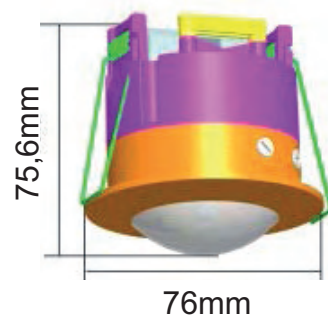

Sensor de movimiento empotrable.
Ángulo de detección: 360°
Distancia: 6m
Periodo de luz regulable de 10segundos a 7 minutos.
Voltaje: 220-240V~ 50/60Hz
Máximo: 1200W Máximo Led: 300W
mevi.1176