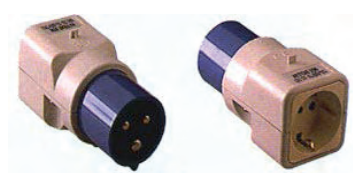

mevi. 1749

Clavija schucko a base 2 Polos + Tierra
16A/250V~

mevi. 1736

Adaptador a Schuco con 1,5m de cable 3x1mm
mevi. 1735

Convertidor a Schuco
mevi. 1729

Medidas entre tornillos 38x38

Base para empotrar con tapa con junta de goma 16A/250V~ Protección IP54
mevi. 1720