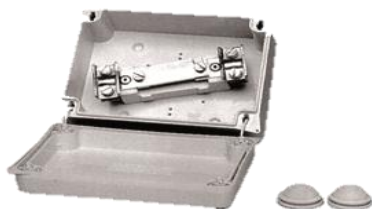

Caja de conexión a tierra
mevi. 8680