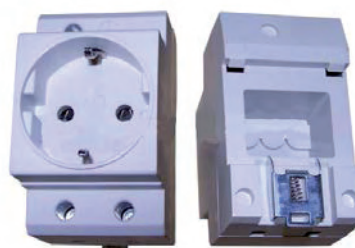

Borne de conexión sobre Rail Din

simétrico y asimétrico

mevi. 1444.16 - 16mm

mevi. 1444.35 - 35mm

Base schucko

16A

mevi.1409

Estabilizador de corriente