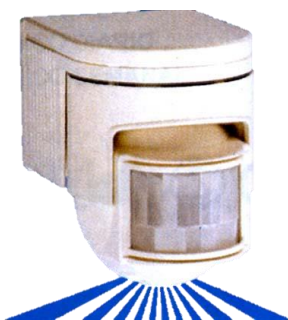

Mini Sensor de movimiento
Potencia Máxima: 100W
Voltaje: 220/240V ~
Distancia de detección: 8m
Periodo de luz regulable de 10 a 180seg.
Ángulo de detección 360°
mevi.1179