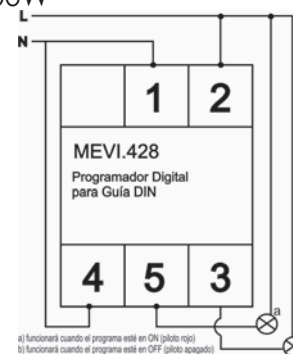

Porta-Fusibles

para fusibles de 10x38mm
Máx.32A

mevi.1408

Luz-Piloto

Piloto de señalización
Color Rojo

mevi.1410

Borne de conexión sobre Rail Din

simétrico y asimétrico

mevi. 1444.16 - 16mm

mevi. 1444.35 - 35mm

Base schucko

16A

mevi.1409

Estabilizador de corriente

Estabilizador de corriente.
Protector por sobrecarga.
Conexión a Toma de Tierra

mevi.1407 1 polo 10kA

mevi.1406 2 polos 10kA

Programador semanal digital

Programación 7 días / 24 horas
Reserva 100 horas
220/240V~ - 50/60Hz
Máx. 3.500W

mevi.428

Minutero escalera

Programación de 1 a 7 mín.

230V ~ 16A

mevi.1420

Programador diario mecánico

Programación mínima 15 min.
Reserva 100 horas
220/240V~ 50/60Hz
Máx.3.500W

mevi.427