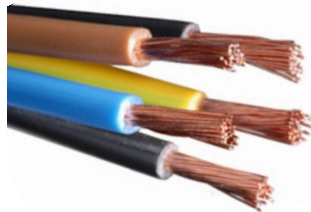

ELECTRICIDAD

Cablecillo flexible electrico

Colores: Azul, Gris, Marrón, Negro, Am/Ver

Sección	Normal	L.Halógenos
1,5mm	CAFL1,5	CAFLH1,5
2,5mm	CAFL2,5	CAFLH2,5
4mm	CAFL4	CAFLH4
6mm	CAFL6	CAFLH6

SECCIÓN	Manguera Blanca	1000V Negra	Libre Halógenos	Manguera Plana
2 x 0,75mm				CAMAP207B
2 x 1mm	CAMA21B	CAMAG21 / 500V		CAMAP21B
2 x 1,5mm	CAMA215B	CAMAG215	CAMAH215	CAMAP215B
2 x 2,5mm	CAMA225B		CAMAH225	CAMAP225B
3 x 1mm	CAMA31B	CAMAG31 / 500V		CAMAP31B
3 x 1,5mm	CAMA315B	CAMAG315	CAMAH315	CAMAP315B
3 x 2,5mm	CAMA325B	CAMAG325	CAMAH325	
4 x 1,5mm		CAMAG415