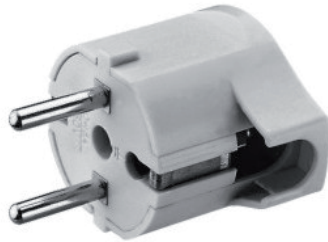

CLAVIJAS

Clavija macho Ø4mm
10A/ 250V~
mevi. 1003
mevi. 1003 Blister Blanco
mevi. 1003 Negro
mevi. 3
mevi. 3 Negro

Base Hembra Ø4mm
"con faldón"
10A/ 250V~
mevi. 1001
mevi. 1001 Blister

Base Hembra
mevi. 1E - Blanco
mevi. 2E - Negro
mevi. 4
Solo exportación

Base Hembra Ø4mm
"con faldón"
10A/ 250V~
mevi. 1

Clavija macho Ø4,8mm
"clavija lateral"
16A/ 250V~ **mevi. 1119**
mevi. 119

Base Hembra Ø4mm
"con faldón"
10A/ 250V~
mevi. 6

Clavija macho Ø4,8mm
16A/ 250V~
mevi. 1116
mevi. 1116 Blister Blanco
mevi. 1116 Negro