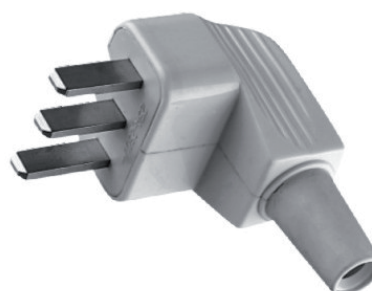

Base de goma
Hembra Ø4,8mm
16A/250~
mevi. 1184

Clavija de caucho
Macho Ø4,8mm
16A/250V~
mevi. 1185

Base de caucho
Hembra Ø4,8mm
16A/250V~
mevi. 1186

Base 25A
mevi. 1129
mevi.127

Clavija de 25A
mevi. 1128
mevi. 128