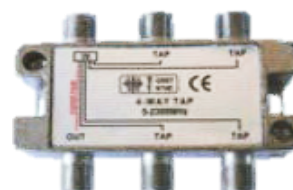

Separador "F" Blindado
Rango Frec.de 5 a 2250Mhz

mevi.7141.12 dB 4 Vías

INFORMÁTICA

mevi. 7501 - Jack 8 vías RJ45
mevi. 7502 - Con refuerzo metal.

8 Vías - RJ45
mevi. 7150 - Prolongador H-H

Conexión Redes RJ45 UTP Cat.5