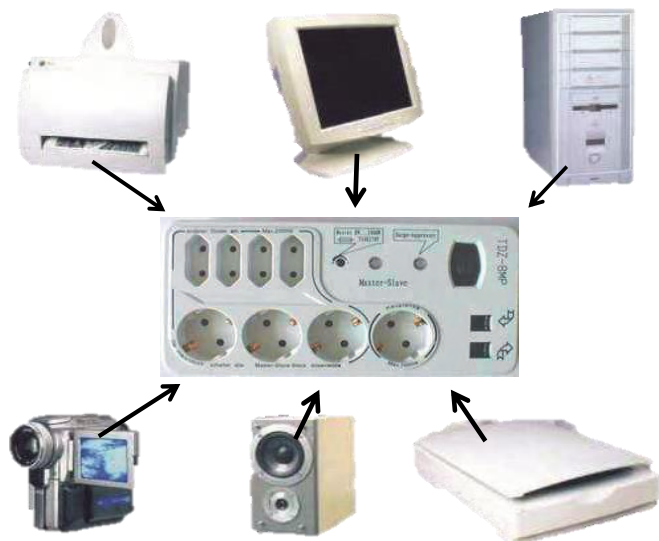

BASE ESPECIAL INFORMÁTICA

- Base múltiple con 1,5m de cable 3x1 mm.
- El aparato conectado a la toma MASTER será el que hará la función de interruptor. Por lo que si este aparato está en funcionamiento, la base funcionará, si este aparato está apagado la base se desconectará.
- Regular el estabilizador hasta que se encienda el led.
- Incluye protector de sobretensión.