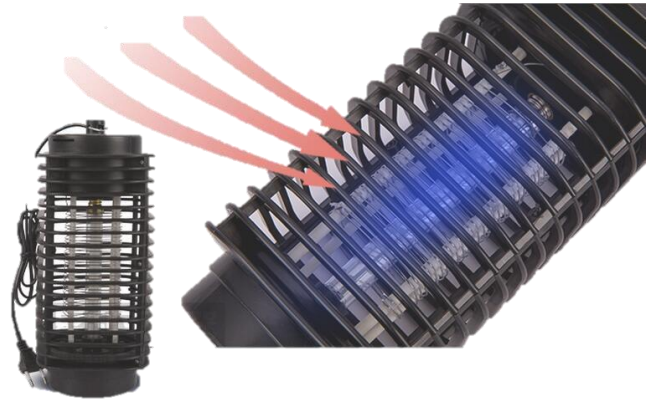

CABLE MANGUERA 2X07 FUNDA ALGODÓN **CAALN** NEGRA

EXTERMINADORES DE INSECTOS

ext.215

Medidas: 49x32cms
2 tubos de 15w acéricos
Bandeja recoge-mosquitos
Incluye cadena para colgar
Uso interior. 230V~/50Hz