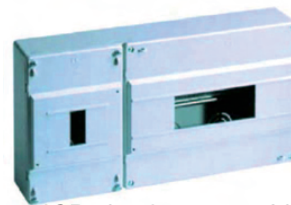

mevi.80691 - ICP+6 elementos. 235x188x55
mevi.80697 - ICP+8 elementos 277x188x55
mevi.80698 - ICP+12 elementos 348x188x55
mevi.85220 - ICP+24 elementos 410x270x55