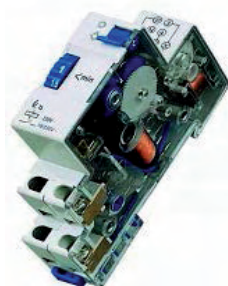

Minutero escalera

Programación de 1 a 7 mín.

230V ~ 16A

mevi.1420