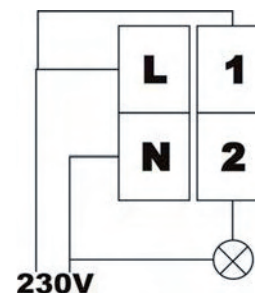

CAJAS

PARA MAGNETOTÉRMICOS SUPERFICIE

mevi.80689V - 1 elemento. 32x130x60
 mevi.80689 - 2 elementos. 40x140x58
 mevi.80570 - 4 elementos. 82x172x61

mevi.80621 - 6 elementos. 120x140x58
 mevi.80696 - 8 elementos. 178x140x58
 mevi.80694 - 12 elementos. 240x192x68
 mevi.80703 - 14 elementos. 280x192x68
 mevi.80704 - 18 elementos. 348x192x68