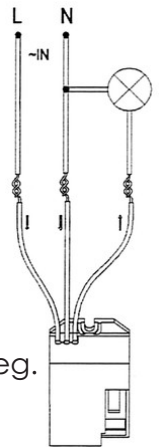

Mini Sensor de movimiento
Potencia Máxima: 100W
Voltaje: 220/240V ~
Distancia de detección: 8m
Periodo de luz regulable de 10 a 180seg.
Ángulo de detección 360°
mevi.1179