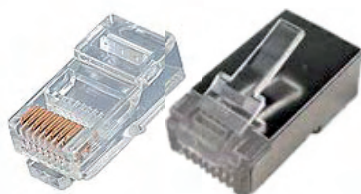

Separador "F" Blindado
Rango Frec.de 5 a 2250Mhz

mevi.7141.12 dB 4 Vías

INFORMÁTICA

mevi. 7501 - Jack 8 vías RJ45
mevi. 7502 - Con refuerzo metal.

8 Vías - RJ45
mevi. 7150 - Prolongador H-H

Conexión Redes RJ45 UTP Cat.5