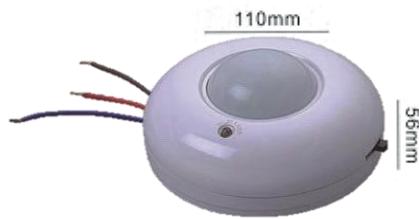

mevi.1200

SENSORES

SENSORES DE MOVIMIENTO

Sensor de movimiento.
Enchufable a 220V~
Bombilla 7W E-14
Sin instalación. **mevi. 9013**

Sensor de movimiento, crepuscular y sonido.
Para empotrar en cajetín universal.
Potencia Máxima: 500W
Voltaje: 220/240V ~
Sensor sonido: 30-90db
Distancia de detección movimientos 9m.
Periodo de luz regulable de 5 a 480seg.
Ángulo de detección 140°
mevi.1178