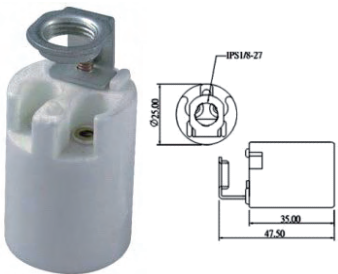

Portalámparas E14 cerámico
mevi. 4053