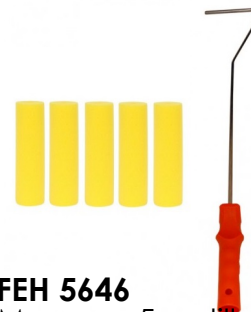

ESCARPAS
FEH 51625 - ESCARPA PUNTA PLANA
FEH 52625 - ESCARPA PUNTA REDONDA
 25cm Con protección

PINTOR

XRP18 Mango+rodillo 18x34cm
XRP17R Recambio Rodillo 17cms
XRP25R Recambio Rodillo 25cms

FEH 5647
 Mango+ Base+ 3 Rodillos 100mm

FEH 5646
 Mango+ 5 rodillos
 100mm

TALADRO Y ACCESORIOS

TALADRO PERCUTOR

FEH 5000

POTENCIA: 650W
 VOLTAJE: 120V-220V
 VELOCIDAD: 2800rpm
 PESO: 1,8kg
 CABEZAL m.àx. 13mm
 VARILLA DE TOPE
 PULSADOR CON VELOCIDAD
 OPCION ATORNILLAR/DESATORNILLAR