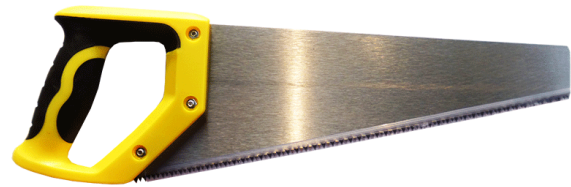

(mm)	A	B	L	PESO
XMAC33	25	130	320	600g

MARTILLOS

MARTILLO DE BOLA

(mm)	A	B	L	PESO
FEH 5442	24	80	280	230g
FEH 5443	26	90	330	340g
FEH 5444	29	135	340	455g

HERRAMIENTAS DE CORTE

SIERRAS

Jardín
FEH 5631 21" 53 cm
FEH 5632 24" 60 cm