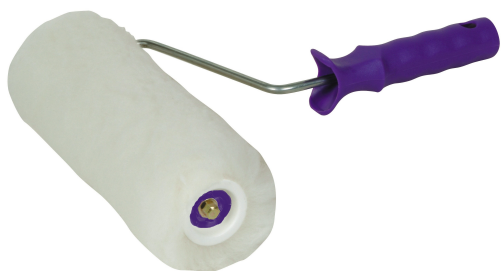

PINTOR

XRP18 Mango+rodillo 18x34cm
XRP17R Recambio Rodillo 17cms
XRP25R Recambio Rodillo 25cms