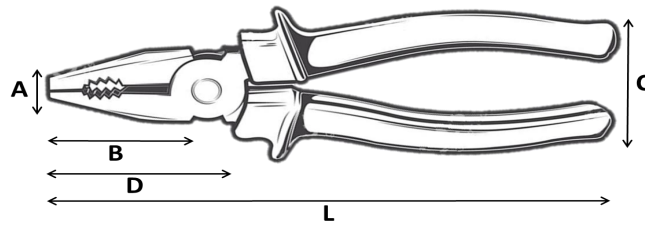

ALICATES

UNIVERSAL

Acero Niquel Cromo - Vanadio - Molibdeno. Empuñadura: PP/TPR. Ergonómico.

(mm)	L	A	B	C	D
FEH 5231	6"-160	21	42	21	59
FEH 5232	7"-180	27	50	20	62
FEH 5233	8"-200	30	53	20	67

CORTE DIAGONAL