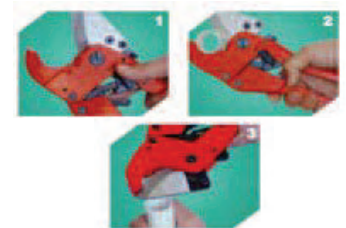

MEVI 395

Pelacable autoajustable. Corta y pela. Para cable de 0,5mm a 6mm. Regulador de longitud de desforrado. Longitud 165mm.

MEVI 396

CORTA-TUBOS

**PVC-ALUMINIO
FEHCU 205**

Diámetro de corte 26/42mm
Cuchillas acero inoxidable