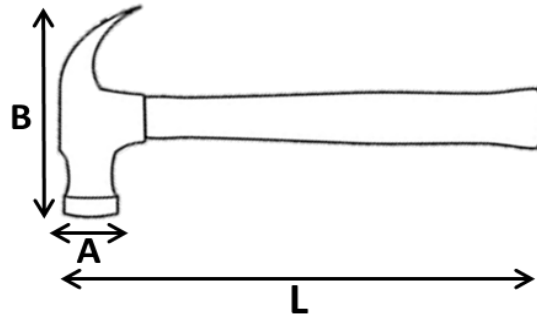

FEH 5038
Set 8 piezas
8 llaves (8, 9, 10, 11, 13, 14, 17, 19)
+ Funda

XLLM6
6 Llaves mixtas
de 8 a 17mm

ALLEN

FEH 5301
Juego 8 llaves allen
1.5, 5, 5.5, 3, 4, 5, 5.5, 6 mm

MARTILLOS

MAZA

(mm)	A	B	L	PESO
FEH 5450	45	90	260	800g
FEH 5453	47	110	280	1500g