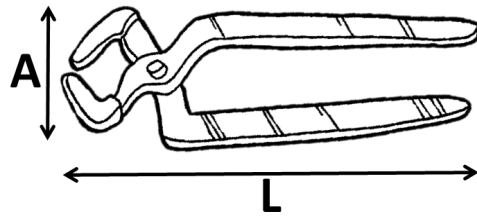

Set .30 pcs. Destornillador + Puntas
Longitud, 200mm

XD 103

Base con 4 Destornilladores

TENAZAS

TENAZAS CARPINTERO

Mango recubierto de plástico para mayor comodidad. Tratamiento anti-corrosion.

(mm)	L	A
FEH 5126	6"-160	44
FEH 5127	7"-180	50
FEH 5128	8"-200	53