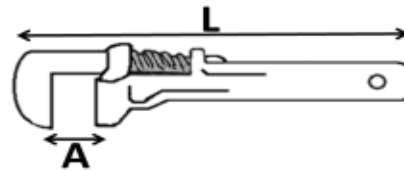

(mm)	L	A
FEH 5115	10"-250	32

BOCA CURVA

Tenaza grip boca curva. Cromo-vanidio. **Capacidad sujecion 63 mm**

(mm)	L	A
FEH 5110	10"-235	73

LLAVES

INGLESA

Llave inglesa con Moleta Central

(mm)	L	A
FEH 5118	8"-203	24
FEH 5119	10"-254	29
FEH 5120	12"-305	36

STILLSON

Llave Stillson con Moleta ajustable

(mm)	L	A
FEH 5101	14"-350	50-2"
FEH 5102	18"-450	60-2,3/8"
FEH 5103	24"-600	76-3"

LLAVES DOS BOCAS

DE TUBO

	S1	S2	L
FEH 5081	6	7	103
FEH 5082	8	9	108
FEH 5083	10	11	120
FEH 5084	12	13	138
FEH 5085	14	15	143
FEH 5086	16	17	153
FEH 5087	18	19	163
FEH 5088	20	22	173