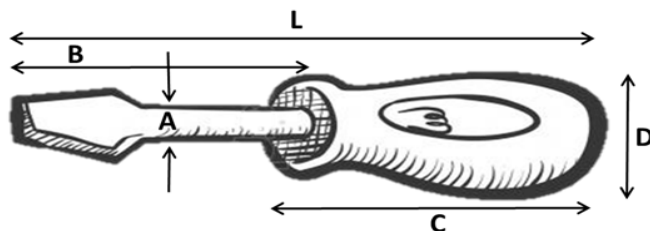

DESTORNILLADORES