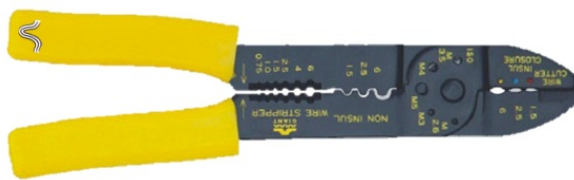

HERRAMIENTAS DE CORTE

PELA-CABLES

Pelacable profesional metálico con mangos de goma. Longitud 165mm. Para cable de 1mm a 3,2mm.

Pelacable autoajustable. Corta y pela. Para cable de 0,5mm a 6mm. Regulador de longitud de desforrado. Longitud 165mm.

MEVI 396

CORTA-TUBOS

Diámetro de corte 26/42mm
Cuchillas acero inoxidable

Diámetro de corte 42mm
Cuchillas acero inoxidable en forma de "V"

Material: Zinc alloy
De 3 a 22mm

FEH5136 De 3 a 28mm
FEH5137 De 3 a 32mm "Profesional"

Material: Aluminio
Material Manilla: Aleación de zinc