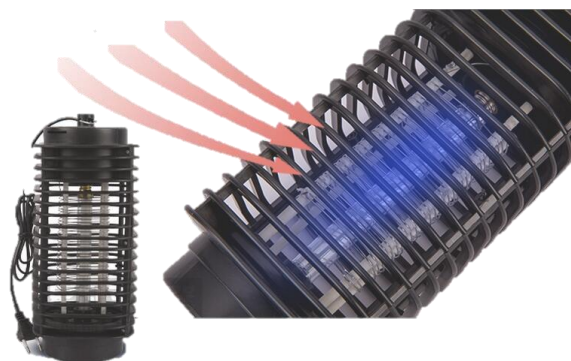

BOTE PULVERIZADOR
FEH 5607
260ml Altura 18cms
Color transparente

EXTERMINADORES DE INSECTOS

Tamaño mini. 20x9cms
1 tubo de 3w
Uso interior
230V~ /50Hz

EXT 2

EXT2R Recambio bombilla

Medidas: 49x32cms
2 tubos de 15w actínicos
Bandeja recoge-mosquitos
Incluye cadena para colgar
Uso interior. 230V~ /50Hz