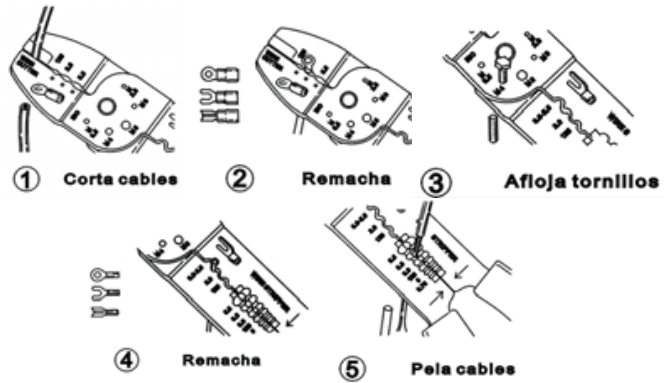

SIERRAS PARA METALES

FEH 5634
 30cms 12"
 Con orificio para guardar
 hojas de recambio

FEH 5635
 Hoja 30cm 12"

HERRAMIENTAS DE CORTE

PELA-CABLES

MEVI 394

Pelacable profesional metálico con mangos de goma. Longitud 165mm. Para cable de 1mm a 3,2mm.

MEVI 395

Pelacable autoajustable. Corta y pela. Para cable de 0,5mm a 6mm. Regulador de longitud de desforrado. Longitud 165mm.

MEVI 396

CORTA-TUBOS

**PVC-ALUMINIO
FEHCU 205**

Diámetro de corte 26/42mm
Cuchillas acero inoxidable