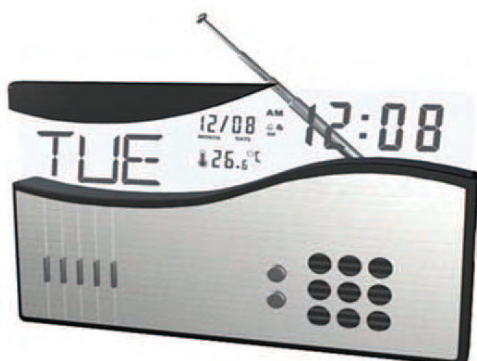

DESPERTADORES

FEAU 201
Pantalla de cristal
Calendario
Termometro
Radio FM