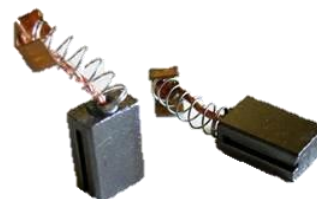

FEH 5646
 Mango+ 5 rodillos
 100mm

TALADRO Y ACCESORIOS

TALADRO PERCUTOR

FEH 5000

POTENCIA: 650W
 VOLTAJE: 120V-220V
 VELOCIDAD: 2800rpm
 PESO: 1,8kg
 CABEZAL m.àx. 13mm
 VARILLA DE TOPE
 PULSADOR CON VELOCIDAD
 OPCION ATORNILLAR/DESATORNILLAR