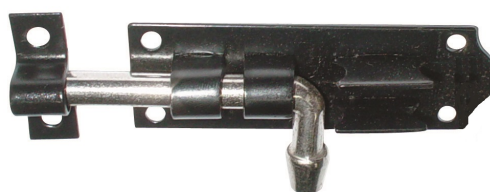

EMBUDO

FEH 5606

Juego 4 embudos
de 50,75,100,125mm

DESATASCADOR

FEH 5643

Desatascador flexible 3m

XP21

Blister 2 cerrojos