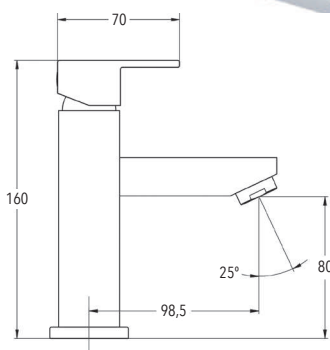

Monomando Baño Cromo con Equipo Ducha

REF. 21000

179€
P.V.R.

REF. 21002

124€
P.V.R.