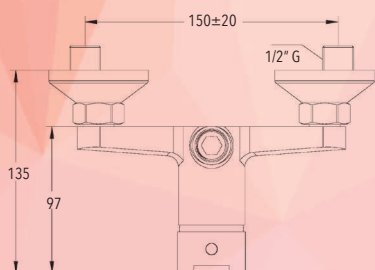

*Las medidas de las cotas están expresadas en mm.