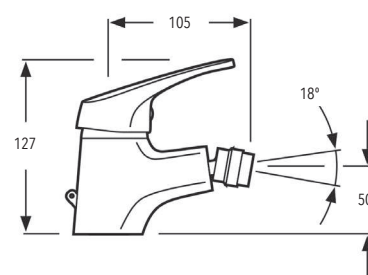

REF. 51000

53€
P.V.R.