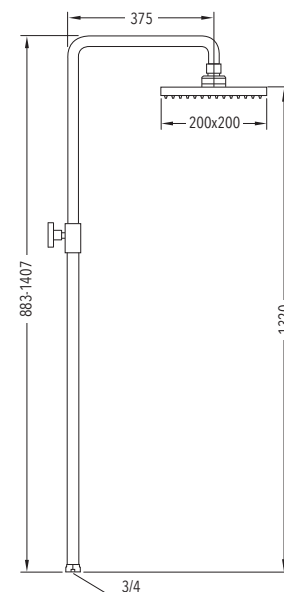

Rociador orientable anticalcáreo de acero inoxidable AISI 304 extraplano de 25 x 25 cm.

REF. 31008

265€
P.V.R.

Extraplano de 30 x 30 cm.

REF. 31009

275€
P.V.R.