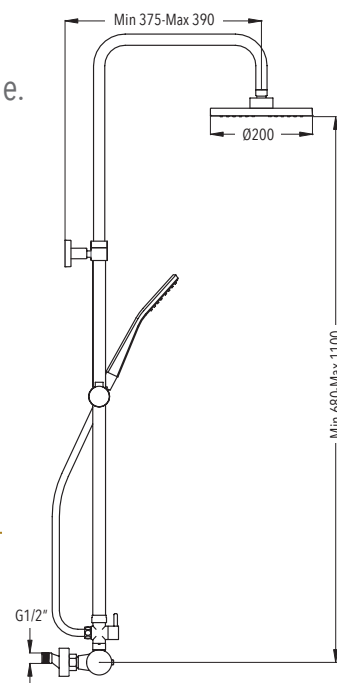

Manetas de **LATÓN**

Barra de latón telescópica regulable en altura: mínimo 88,3 cm, máximo 140,7 cm.

Soporte de ducha ABS deslizante y orientable.

Rociador orientable anticalcáreo ABS, extraplano de Ø 23,5 cm.

REF. 11009

270€
P.V.R.

MANETAS
DE LATÓN

SERIE VERONA

Columna Ducha Termostática

Barra telescópica regulable en altura:
mínimo 68 cm, máximo 110 cm.

Desviador de latón con montura cerámica.

Soporte de ducha ABS deslizante y orientable.

Rociador orientable anticalcáreo ABS
de Ø 20 cm.

Mango de ducha ABS anticalcáreo.

Flexo de acero inoxidable doble grapado
de 1,70 m.

Acabado cromo.

REF. 10260

213€
P.V.R.

Columna Ducha con Monomando

Barra telescópica de acero inoxidable regulable en altura: mínimo 63 cm, máximo 110 cm.

Desviador de latón con montura cerámica.

Soporte de ducha ABS deslizante y orientable.

Rociador orientable anticalcáreo ABS de 25 x 25 cm.

Mango de ducha ABS anticalcáreo.

Flexo de acero inoxidable doble grapado de 1,70 m.