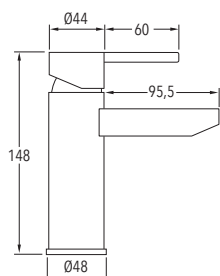

REF. 30304

70€
P.V.R.

REF. 30307

70€
P.V.R.