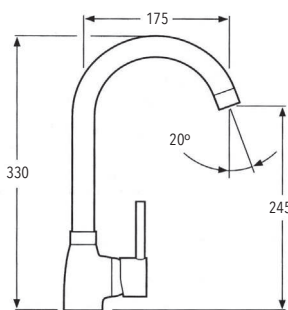

REF. 7005

155€
P.V.R.

- Manguera con posibilidad de varios colores intercambiables

REF. 7005-C

170€
P.V.R.

Monomando Fregadera Broto Caño Tubo. Cromo

REF. 7031

46€
P.V.R.