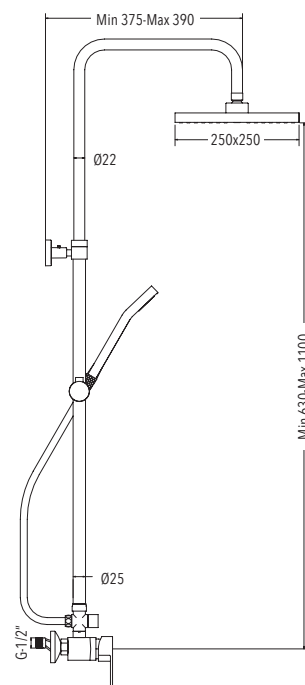

Barra de latón telescópica regulable en altura: mínimo 87 cm, máximo 115 cm.

Soporte de ducha ABS deslizante y orientable.

Mango de ducha ABS anticalcáreo.

Flexo de acero inoxidable doble grapado de 1,70 m.

Manetas de **LATÓN**

Barra de latón telescópica regulable en altura: mínimo 88,3 cm, máximo 140,7 cm.

Soporte de ducha ABS deslizante y orientable.

Rociador orientable anticalcáreo ABS, extraplano de Ø 23,5 cm.

Desviador de latón con montura cerámica.

Soporte de ducha ABS deslizante y orientable.

Rociador orientable anticalcáreo ABS de 25 x 25 cm.

Mango de ducha ABS anticalcáreo.

Flexo de acero inoxidable doble grapado de 1,70 m.

Acabado cromo.

REF. 41003

240€
P.V.R.

SERIE IBÓN

Columna Ducha con Monomando

Barra de latón telescópica regulable en altura: mínimo 88,3 cm, máximo 140,7 cm.

Desviador de latón con montura cerámica.

Soporte de ducha ABS deslizante y orientable.