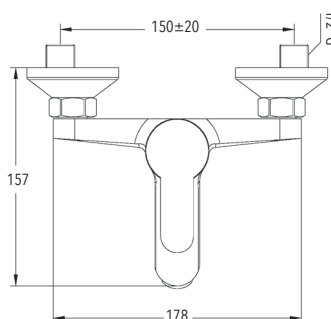

REF. 70104

43€
P.V.R.

Monomando Bidé Cromo

REF. 70107

43€
P.V.R.

REF. 70100

62€
P.V.R.

REF. 70102

51€
P.V.R.

*Las medidas de las cotas están expresadas en mm.