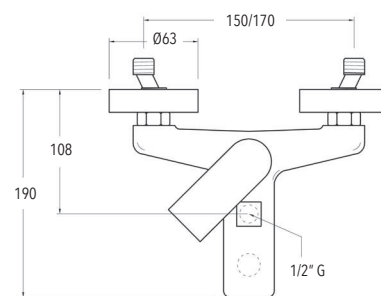

REF. 90000

133€
P.V.R.

Monomando Ducha Cromo con Equipo Ducha

REF. 90002

107€
P.V.R.