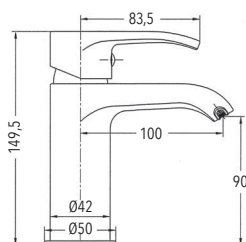

SERIE MIRÓ

Monomando
Lavabo Cromo

REF. 31004

78€
P.V.R.