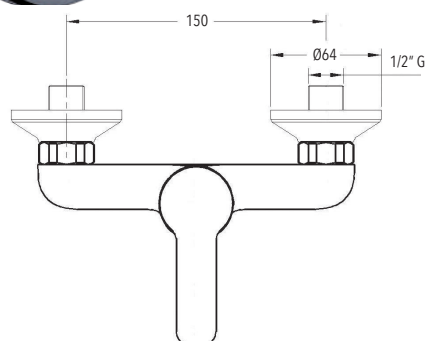

SERIE TEIDE

REF. 61004

42€
P.V.R.

REF. 61007

42€
P.V.R.

REF. 61000

67€
P.V.R.

REF. 61002

54€
P.V.R.