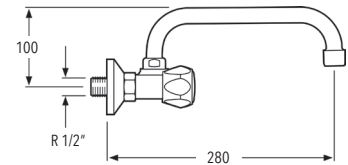

REF. 7206

22€
P.V.R.

Monomando
Fregadera Miró.
Cromo

REF. 7208

104€
P.V.R.