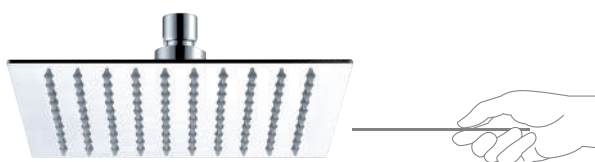

Rociador orientable anticalcáreo de acero inoxidable AISI 304 extraplano de 25 x 25 cm.

REF. 31008

265€
P.V.R.

Extraplano de 30 x 30 cm.

REF. 31009

275€
P.V.R.