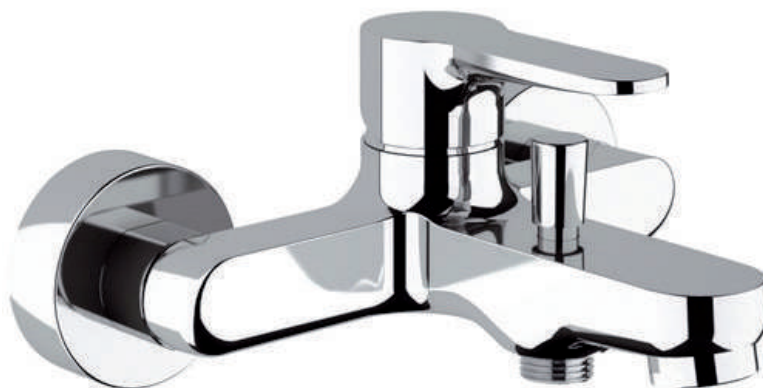

Monomando Baño Cromo con Equipo Ducha