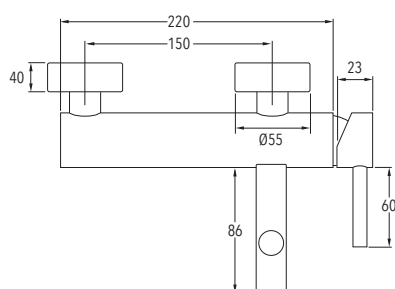

SERIE TENA

NUEVA

REF. 30304

70€
P.V.R.

Monomando Bidé Cromo

REF. 30307

70€
P.V.R.

REF. 30300

150€
P.V.R.

REF. 30302

140€
P.V.R.