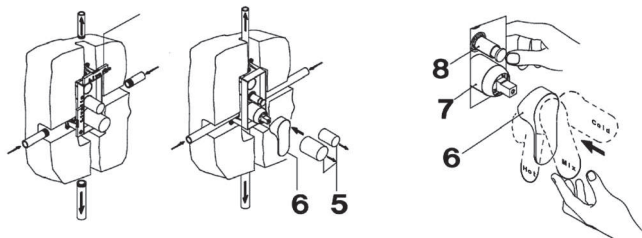

Colocar el mezclador gr. (2) dentro de la caja (1), asegurándolo en los correspondientes soportes con los tornillos que se proporcionan.

Los agujeros de la caja que no se empleen en la conexión deberán ser tapados con los tapones ciegos proporcionados (3).

3

Proceder a la instalación de la caja en el muro cerciorándose de que esté alineada usando un nivel.

Realizar las conexiones con la red hídrica y con las diferentes salidas (ducha, barra deslizante).

Antes de cerrar, comprobar que las conexiones no tengan pérdidas y, quitando momentáneamente las protecciones, controlar que funcionen correctamente las funciones de la mezcla, apertura, cierre y desvío.

4