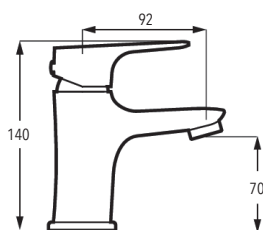

Monomando Bidé Cromo

REF. 50507

45 €
P.V.R.