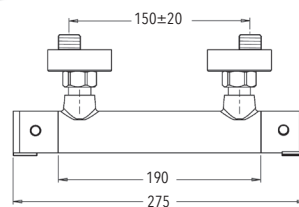

TERMOSTÁTICAS

REF. 50009

124€
P.V.R.

REF. 50012

103€
P.V.R.

REF. 51202

152€
P.V.R.

REF. 51212

127€
P.V.R.

REF. 6203-C

Ducha 1 función
Flexo acero inoxidable
Doble grapado 1,70 m

46€
P.V.R.

REF. 6201-C

Ducha 1 función
Flexo acero inoxidable
Doble grapado 1,70 m

46€
P.V.R.