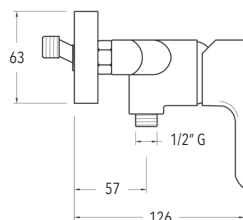

REF. 90004

95€
P.V.R.

REF. 90007

110€
P.V.R.

REF. 90000

133€
P.V.R.

REF. 90002

107€
P.V.R.