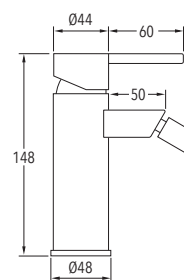

Monomando Bidé Cromo