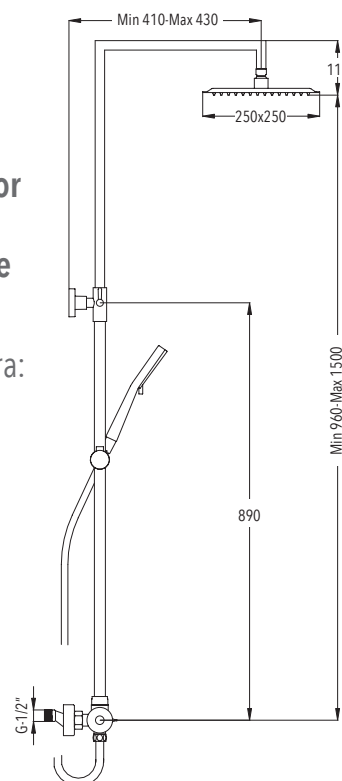

Barra telescópica regulable en altura: mínimo 96 cm, máximo 150 cm.

Soporte de ducha ABS deslizante y orientable.

Mango de ducha ABS 2 funciones anticálcico.

Flexo de acero inoxidable doble grapado de 1,70 m.

SERIE BIELSA

Columna Ducha Termostática

Termostática: sistema de ducha con regulador de caudal y selector de rociador y ducha unificados en la maneta de caudal. Botón de seguridad STOP a 38°.

Barra telescópica regulable en altura: mínimo 96 cm, máximo 150 cm.