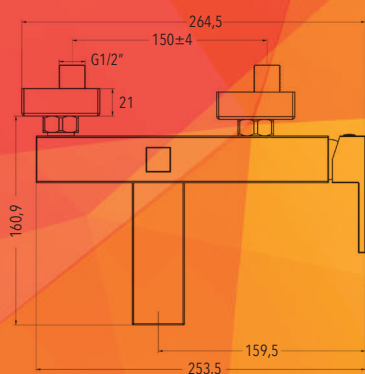

Monomando Baño Cromo con Equipo Ducha

REF. 21000

179€
P.V.R.

REF. 21002

124€
P.V.R.