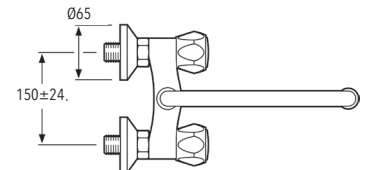

REF. 7206

22€
P.V.R.

Monomando
Fregadera Miró.
Cromo

REF. 7208

104€
P.V.R.

Batería Fregadera Pared
de 11 o 15 cm. Caño Alto
de 20 cm. Cromo

REF. 7205

38€
P.V.R.