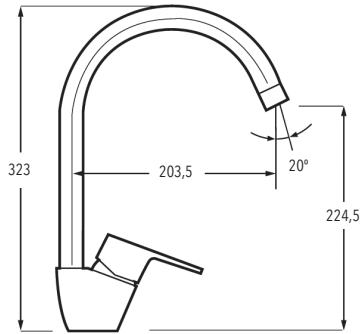

Monomando Fregadera Caño Fundido. Cromo

REF. 7009

68€
P.V.R.

NUEVA

Monomando Fregadera
Gala. Caño Tubo

REF. 7100

42€
P.V.R.

Grifo Giratorio de
un Agua. Cromo

REF. 7206

22€
P.V.R.

Monomando
Fregadera Miró.
Cromo

REF. 7208

104€
P.V.R.

Batería Fregadera Pared
de 11 o 15 cm. Caño Alto
de 20 cm. Cromo

REF. 7205

38€
P.V.R.