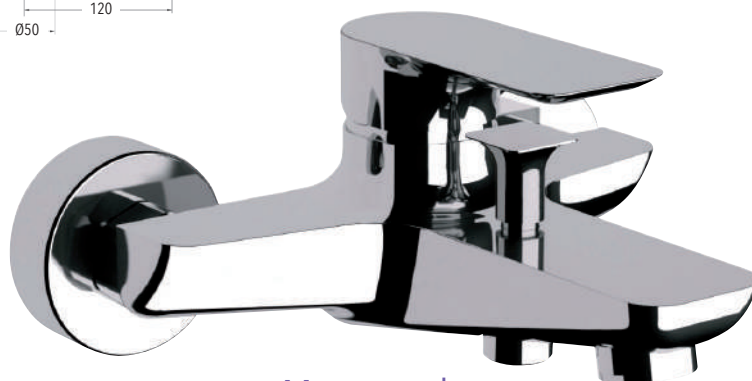

Manetas de **LATÓN**

Barra de latón telescópica regulable en altura: mínimo 88,3 cm, máximo 140,7 cm.

Soporte de ducha ABS deslizante y orientable.

Rociador orientable anticalcáreo ABS, extraplano de Ø 23,5 cm.

Atención
por límite máx. se entiende la superficie con azulejos.
Límite revestimiento por mix. distancia entre ejes 52mm.

Monomando Lavabo Cromo

REF. 90004

95€
P.V.R.

Monomando Bidé Cromo

REF. 90007

110€
P.V.R.