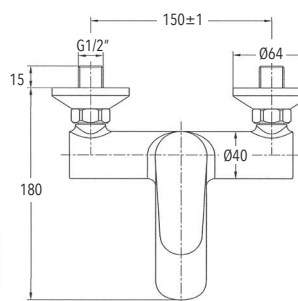

REF. 31007

78€
P.V.R.

Monomando
Baño Cromo con
Equipo Ducha

REF. 31000

126€
P.V.R.

Monomando
Ducha Cromo con
Equipo Ducha