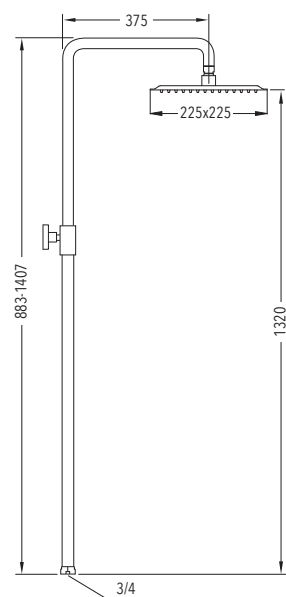

MANETAS DE LATÓN

Columna Ducha Termostática

Termostática: sistema de ducha con regulador de caudal y selector de rociador y ducha unificados en la maneta de caudal. Botón de seguridad STOP a 38°.

Manetas de **LATÓN**

Barra de latón telescópica regulable en altura: mínimo 88,3 cm, máximo 140,7 cm.

Soporte de ducha ABS deslizante y orientable.

Rociador orientable anticalcáreo ABS, extraplano de 22,5 x 22,5 cm.

Mango de ducha ABS anticalcáreo.

Flexo de acero inoxidable doble grapado de 1,70 m.

Acabado cromo.

REF. 30230

240€
P.V.R.

Rociador orientable anticalcáreo de acero inoxidable AISI 304 extraplano de 25 x 25 cm.

REF. 30238

275€
P.V.R.

Extraplano de 30 x 30 cm.

REF. 30239

285€
P.V.R.

*Las medidas de las cotas están expresadas en mm.