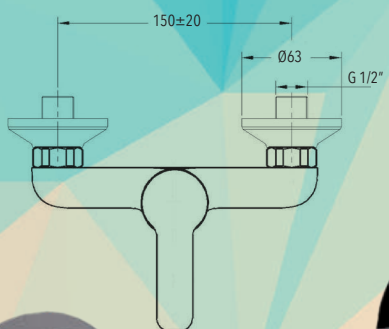

Monomando Ducha Cromo con Equipo Ducha

REF. 60202

94€
P.V.R.