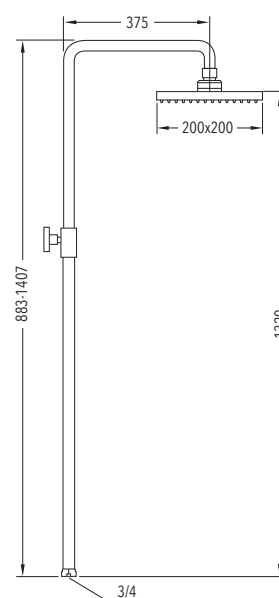

Manetas de **LATÓN**

Barra de latón telescópica regulable en altura: mínimo 88,3 cm, máximo 140,7 cm.

Soporte de ducha ABS deslizante y orientable.

Rociador orientable anticalcáreo ABS, extraplano de Ø 23,5 cm.

Rociador orientable cuadrado ABS anticálcico de 20 x 20 cm.

Mango de ducha ABS anticálcico.

Flexo de acero inoxidable doble grapado de 1,70 m.

Acabado cromo.

225€
P.V.R.

REF. 10033

Rociador orientable redondo ABS anticálcico de Ø 20 cm.

221€
P.V.R.

REF. 10133

Columna Ducha con Monomando

Barra de latón telescópica regulable en altura: mínimo 88,3 cm, máximo 140,7 cm.

Desviador de latón con montura cerámica.

Soporte de ducha ABS deslizante y orientable.