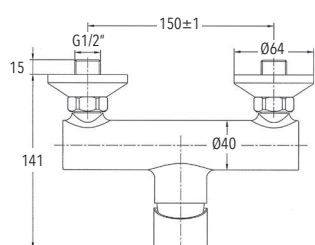

REF. 31007

78€
P.V.R.

REF. 31000

126€
P.V.R.

Monomando
Ducha Cromo con
Equipo Ducha