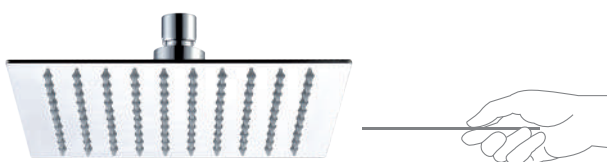

REF. 30230

240€
P.V.R.