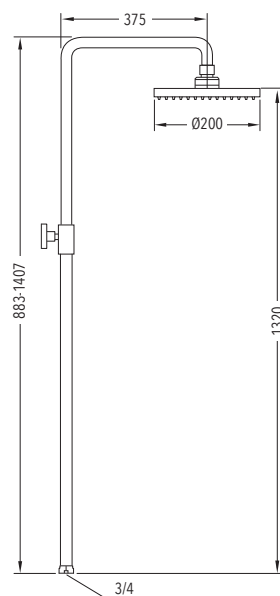

Columna Ducha Termostática

Termostática: sistema de ducha con regulador de caudal y selector de rociador y ducha unificados en la maneta de caudal. Botón de seguridad STOP a 38°.

Manetas de **LATÓN**

Barra de latón telescópica regulable en altura: mínimo 88,3 cm, máximo 140,7 cm.

Soporte de ducha ABS deslizante y orientable.

Rociador orientable anticalcáreo ABS de Ø 20 cm.

Mango de ducha ABS anticalcáreo.

Flexo de acero inoxidable doble grapado de 1,70 m.

Acabado cromo.

REF. 11003

230€
P.V.R.

Rociador orientable anticalcáreo de acero inoxidable AISI 304 extraplano de Ø 25 cm.

REF. 11008

260€
P.V.R.

Extraplano de Ø 30 cm.

REF. 11009

270€
P.V.R.

MANETAS
DE LATÓN