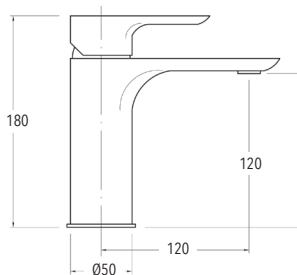

Manetas de **LATÓN**

Barra de latón telescópica regulable en altura: mínimo 88,3 cm, máximo 140,7 cm.

Soporte de ducha ABS deslizante y orientable.

Rociador orientable anticalcáreo ABS, extraplano de Ø 23,5 cm.

Atención
por límite máx. se entiende la superficie con azulejos.
Límite revestimiento por mix. distancia entre ejes 52mm.

Monomando Lavabo Cromo

REF. 90004

95€
P.V.R.

Monomando Bidé Cromo

REF. 90007

110€
P.V.R.