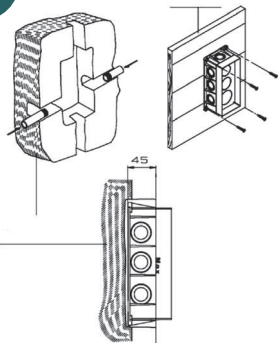

INSTALACIÓN CAJA EMPOTRADA

1