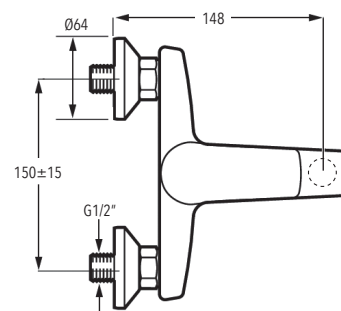

Monomando Ducha Cromo con Equipo Ducha

REF. 50502

57€
P.V.R.