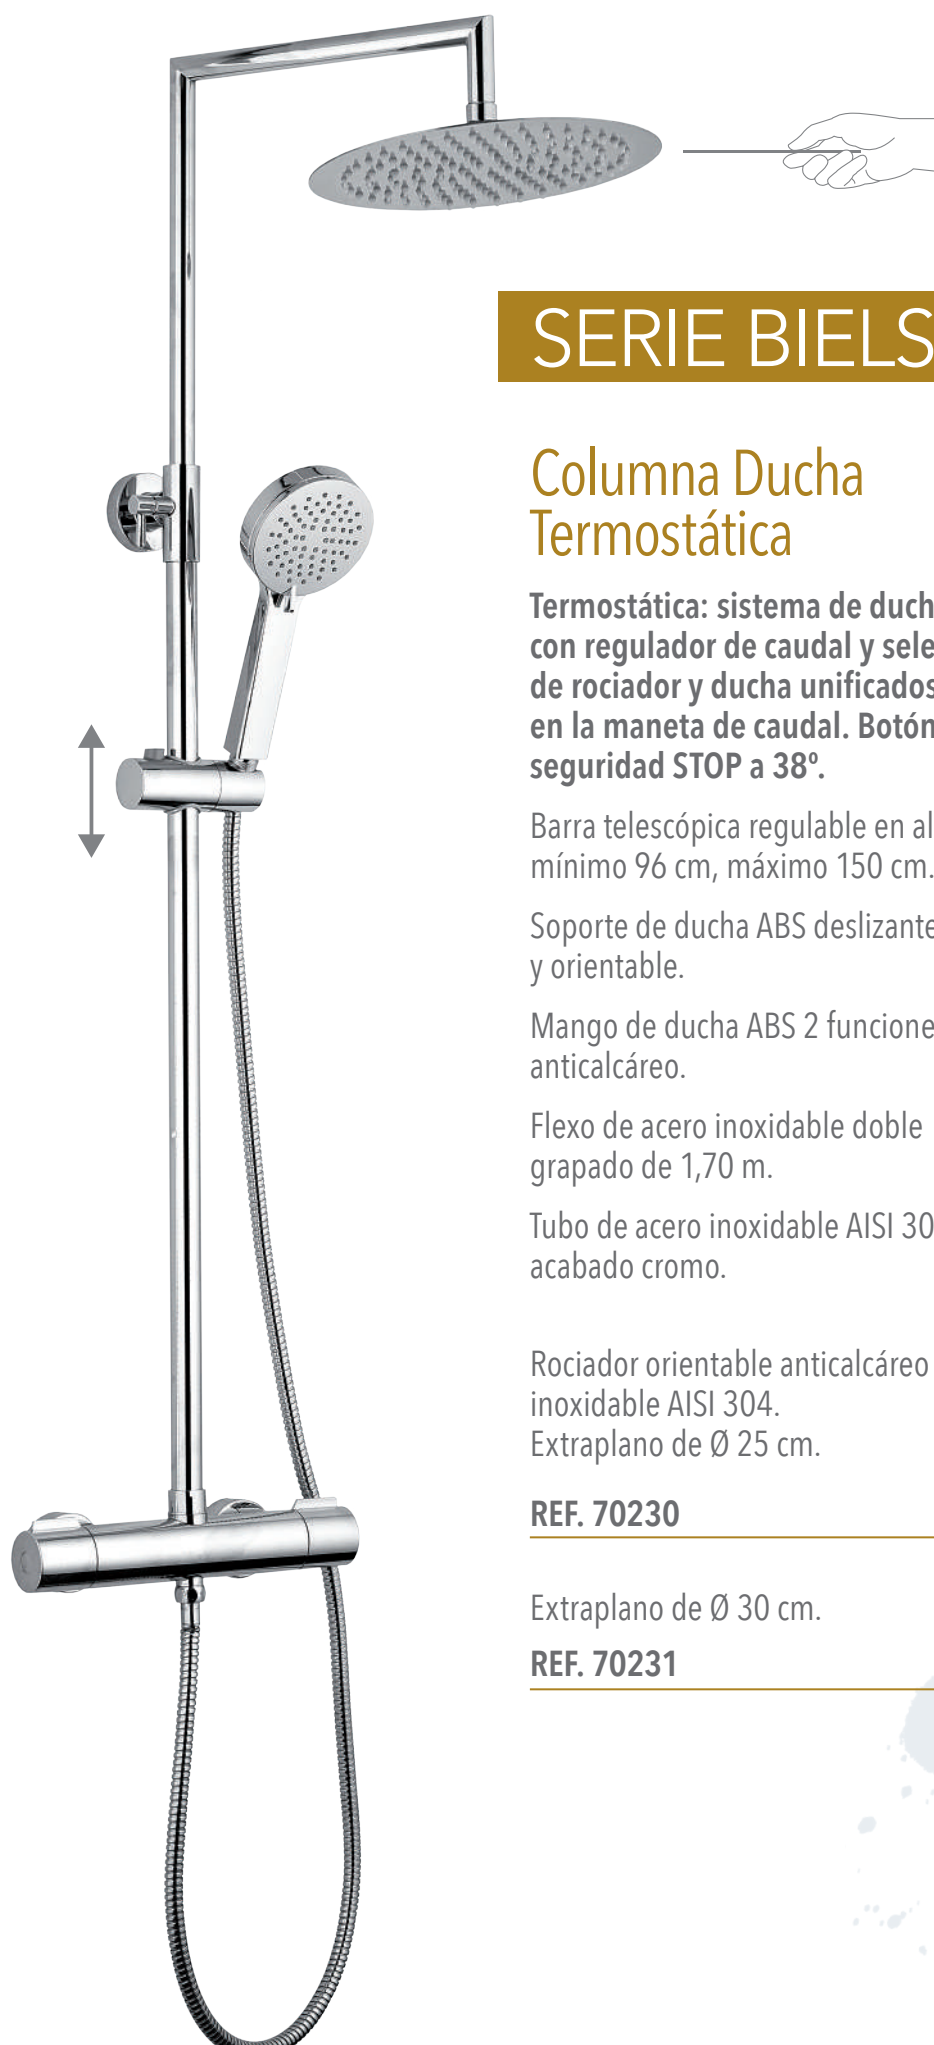

Barra telescópica regulable en altura: mínimo 96 cm, máximo 150 cm.

Soporte de ducha ABS deslizante y orientable.

Mango de ducha ABS 2 funciones anticálcico.

Flexo de acero inoxidable doble grapado de 1,70 m.

Tubo de acero inoxidable AISI 304 acabado cromo.

Rociador orientable anticálcico de acero inoxidable AISI 304. Extraplano de 25 x 25 cm.

REF. 90030

320€
P.V.R.

Extraplano de 30 X 30 cm.

REF. 90031

346€
P.V.R.

SERIE BIELSA

Columna Ducha Termostática

Termostática: sistema de ducha con regulador de caudal y selector de rociador y ducha unificados en la maneta de caudal. Botón de seguridad STOP a 38°.

Barra telescópica regulable en altura: mínimo 96 cm, máximo 150 cm.

Soporte de ducha ABS deslizante y orientable.

Mango de ducha ABS 2 funciones anticalcáreo.

Flexo de acero inoxidable doble grapado de 1,70 m.

Tubo de acero inoxidable AISI 304 acabado cromo.

Rociador orientable anticalcáreo de acero inoxidable AISI 304.
Extraplano de Ø 25 cm.