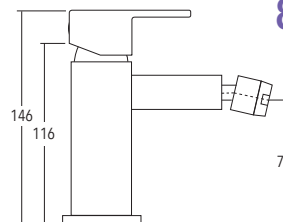

Monomando Bidé Cromo

REF. 21000

179€
P.V.R.

REF. 21002

124€
P.V.R.