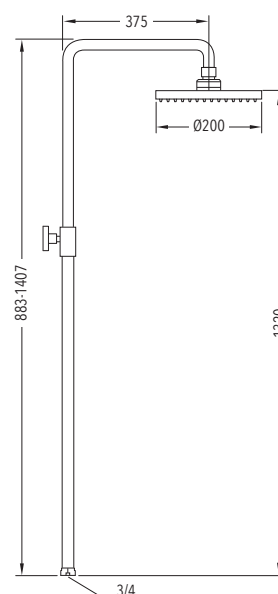

REF. 51003

165€
P.V.R.