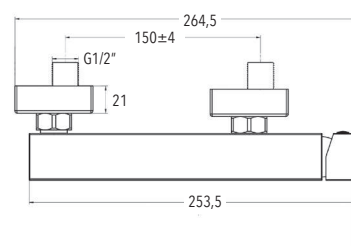

*Las medidas de las cotas están expresadas en mm.