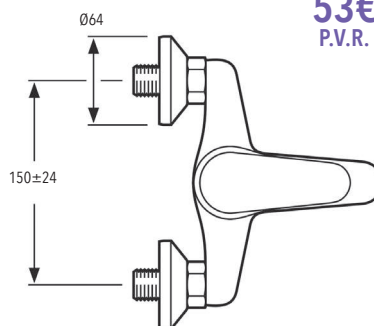

Monomando Baño Cromo
con Equipo Ducha

REF. 51002

49€
P.V.R.