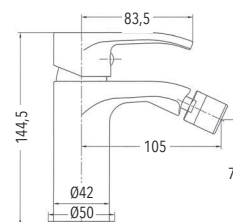

Monomando
Bidé Cromo