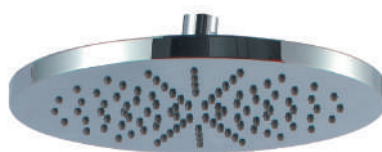

Barra telescópica regulable en altura: mínimo 96 cm, máximo 150 cm.

Soporte de ducha ABS deslizante y orientable.

Mango de ducha ABS 2 funciones anticálcico.

Flexo de acero inoxidable doble grapado de 1,70 m.

Rociador orientable cuadrado ABS anticálcico de 20 x 20 cm.

Mango de ducha ABS anticálcico.

Flexo de acero inoxidable doble grapado de 1,70 m.

Acabado cromo.

225€
P.V.R.

REF. 10033

Rociador orientable redondo ABS anticálcico de Ø 20 cm.