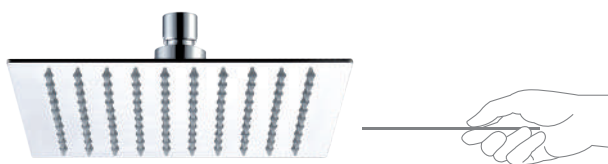

Rociador orientable anticalcáreo de acero inoxidable AISI 304 extraplano de 25 x 25 cm.

289€
P.V.R.

REF. 21008

Extraplano de 30 x 30 cm.

299€
P.V.R.

REF. 21009