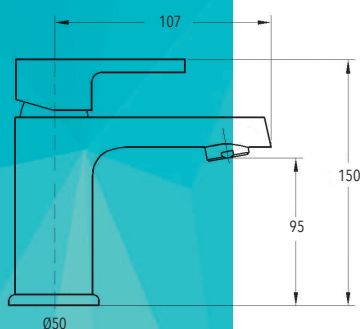

Monomando Lavabo Cromo

REF. 60204

65€
P.V.R.