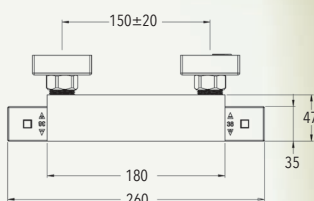

Mezclador Ducha
Termostática Quattro
Cromo con Equipo Ducha

REF. 6203-C

Ducha 1 función
Flexo acero inoxidable
Doble grapado 1,70 m

46€
P.V.R.