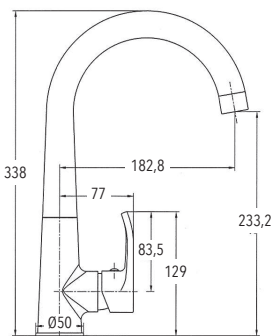

REF. 7206

22€
P.V.R.

Monomando
Fregadera Miró.
Cromo

REF. 7208

104€
P.V.R.

Batería Fregadera Pared
de 11 o 15 cm. Caño Alto
de 20 cm. Cromo

REF. 7205

38€
P.V.R.