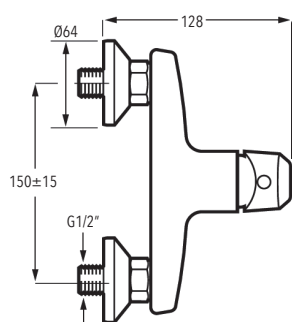

Monomando Ducha Cromo con Equipo Ducha

REF. 50502

57€
P.V.R.