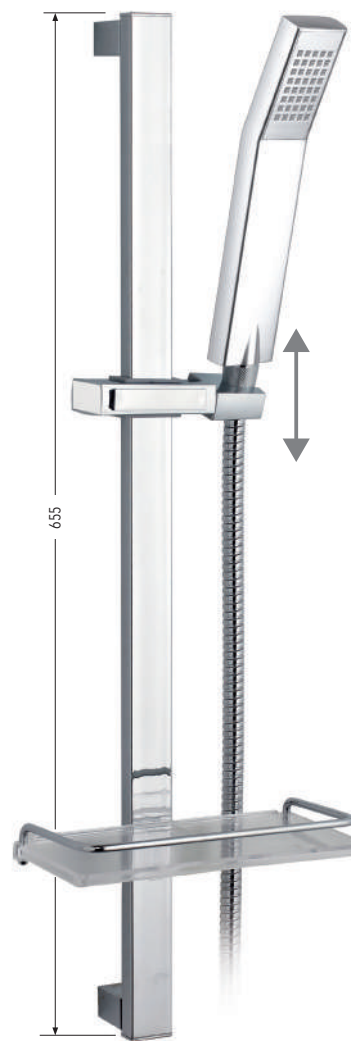

Acabado cromo.

REF. 41003

240€
P.V.R.

SERIE IBÓN

Columna Ducha con Monomando

Barra de latón telescópica regulable en altura: mínimo 88,3 cm, máximo 140,7 cm.

Desviador de latón con montura cerámica.

Soporte de ducha ABS deslizante y orientable.

221€
P.V.R.

REF. 10133

Columna Ducha con Monomando

Barra de latón telescópica regulable en altura: mínimo 88,3 cm, máximo 140,7 cm.

Desviador de latón con montura cerámica.

Soporte de ducha ABS deslizante y orientable.

REF. 51202

152€
P.V.R.

Mezclador Ducha
Termostática Quattro
Cromo con Equipo Ducha

REF. 51212

127€
P.V.R.

Barra Deslizante Tena
Cromo 15x30 cm

REF. 6203-C

Ducha 1 función
Flexo acero inoxidable
Doble grapado 1,70 m

46€
P.V.R.

Barra Deslizante Veral
Cromo con Soporte
Regulable ABS

REF. 6201-C

Ducha 1 función
Flexo acero inoxidable
Doble grapado 1,70 m

46€
P.V.R.

Monomando Fregadera Tena. Rociador manual con 2 posiciones (atomizador y lluvia)