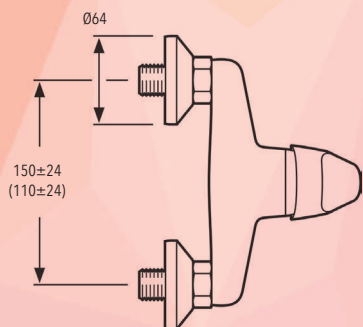

Monomando
Ducha Cromo con
Equipo Ducha

REF. 51002

49€
P.V.R.