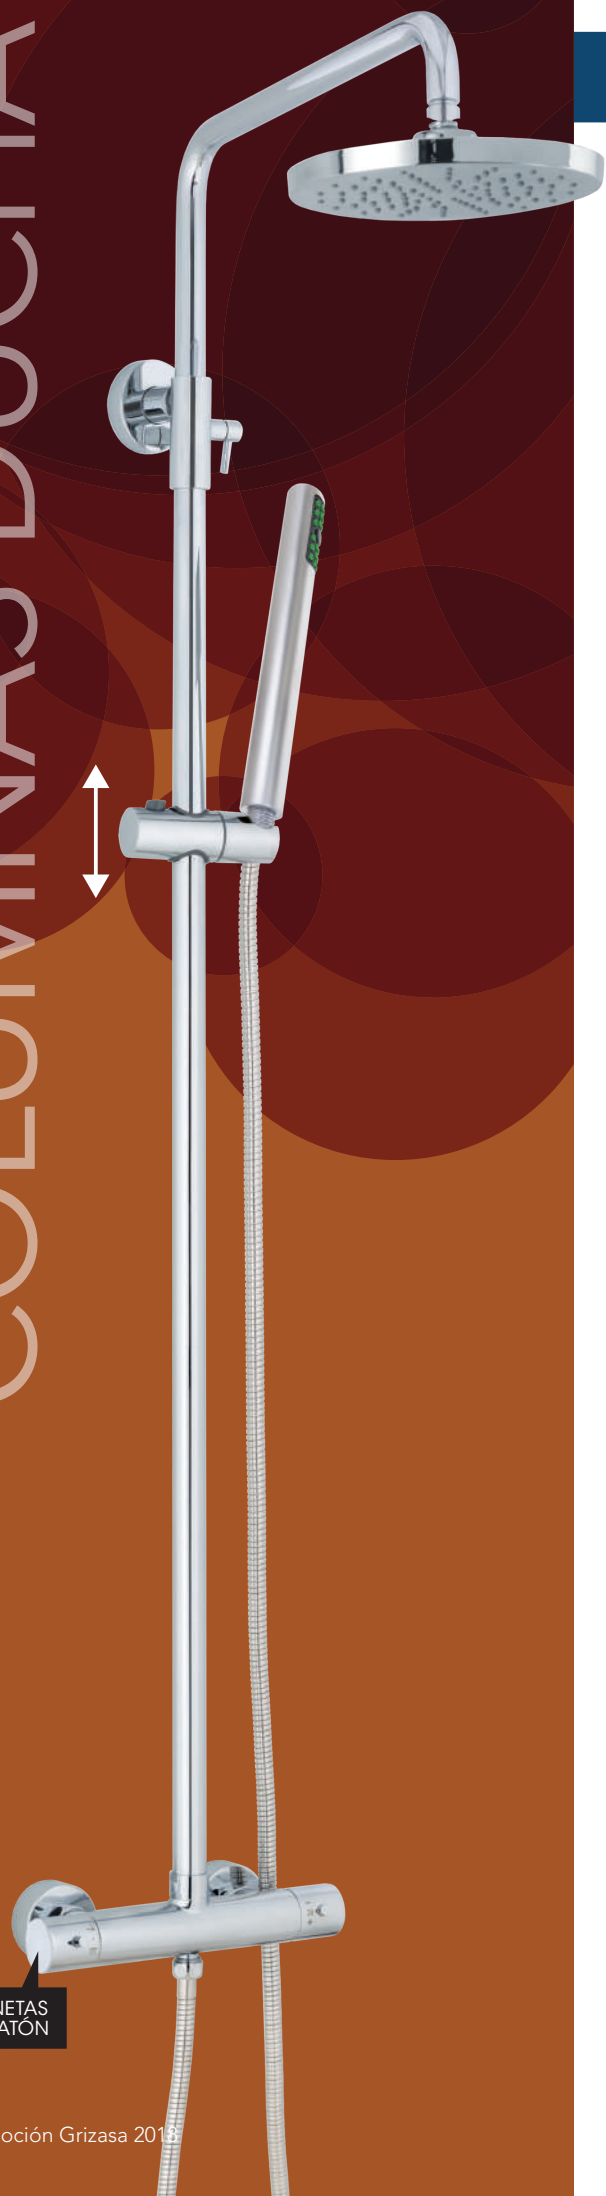

Manetas de **LATÓN**

Barra de latón telescópica regulable en altura: mínimo 88,3 cm, máximo 140,7 cm.

Soporte de ducha ABS deslizante y orientable.

Rociador orientable anticalcáreo ABS de 20 x 20 cm.

Mango de ducha ABS anticalcáreo.

Flexo de acero inoxidable doble grapado de 1,70 m.

Acabado cromo.

REF. 31003

235€
P.V.R.

Rociador orientable anticalcáreo de acero inoxidable AISI 304 extraplano de 25 x 25 cm.

REF. 31008

265€
P.V.R.

Extraplano de 30 x 30 cm.

REF. 31009

275€
P.V.R.

Columna Ducha Termostática

Termostática: sistema de ducha con regulador de caudal y selector de rociador y ducha unificados en la maneta de caudal. Botón de seguridad STOP a 38°.

Manetas de **LATÓN**

Barra de latón telescópica regulable en altura: mínimo 88,3 cm, máximo 140,7 cm.

Soporte de ducha ABS deslizante y orientable.

Rociador orientable anticalcáreo ABS de Ø 20 cm.

Mango de ducha ABS anticalcáreo.