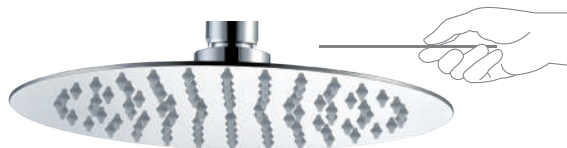

REF. 11003

230€
P.V.R.