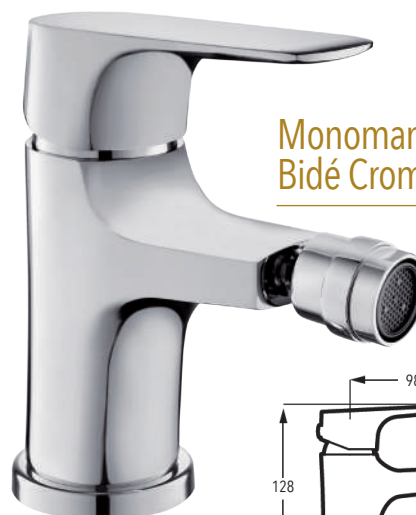

REF. 60200

112€
P.V.R.

SERIE ISÁBENA

NUEVA

Monomando Lavabo Cromo

REF. 50504

45€
P.V.R.

Monomando Bidé Cromo