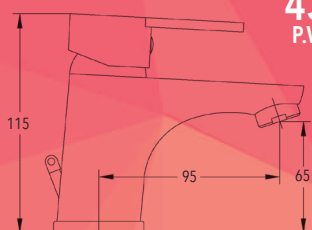

REF. 70107

43€
P.V.R.