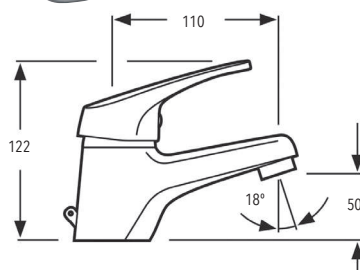

Monomando
Bidé Cromo

REF. 51007

34€
P.V.R.