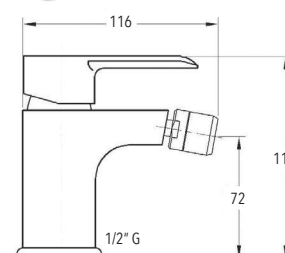

SERIE TEIDE

REF. 61004

42€
P.V.R.

REF. 61007

42€
P.V.R.

REF. 61000

67€
P.V.R.

REF. 61002

54€
P.V.R.