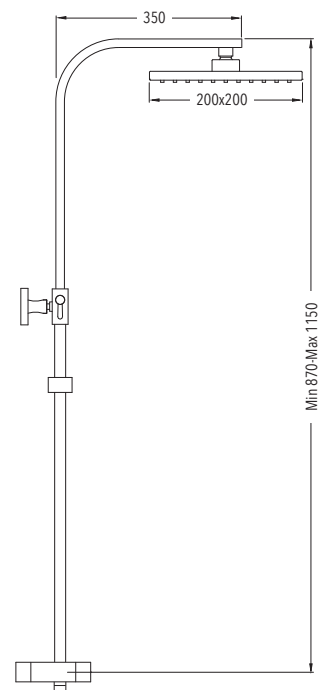

Rociador orientable anticalcáreo ABS de 20 x 20 cm.

257€
P.V.R.

REF. 21003