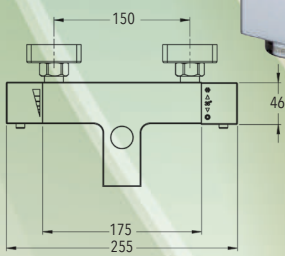

REF. 51202

152€
P.V.R.

REF. 51212

127€
P.V.R.