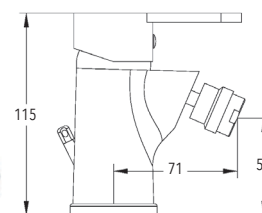

Monomando Bidé Cromo