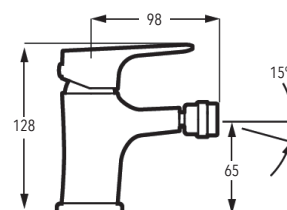

Monomando Baño Cromo con Equipo Ducha

REF. 50500

67€
P.V.R.