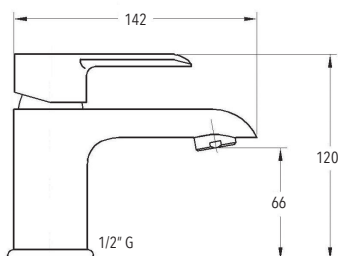

REF. 61004

42€
P.V.R.

Monomando
Bidé Cromo

REF. 61007

42€
P.V.R.