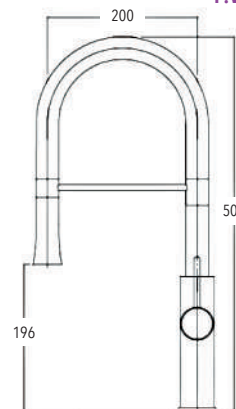

REF. 7005

155€
P.V.R.

- Manguera con posibilidad de varios colores intercambiables

REF. 7005-C

170€
P.V.R.

Monomando Fregadera Broto Caño Tubo. Cromo

REF. 7031

46€
P.V.R.