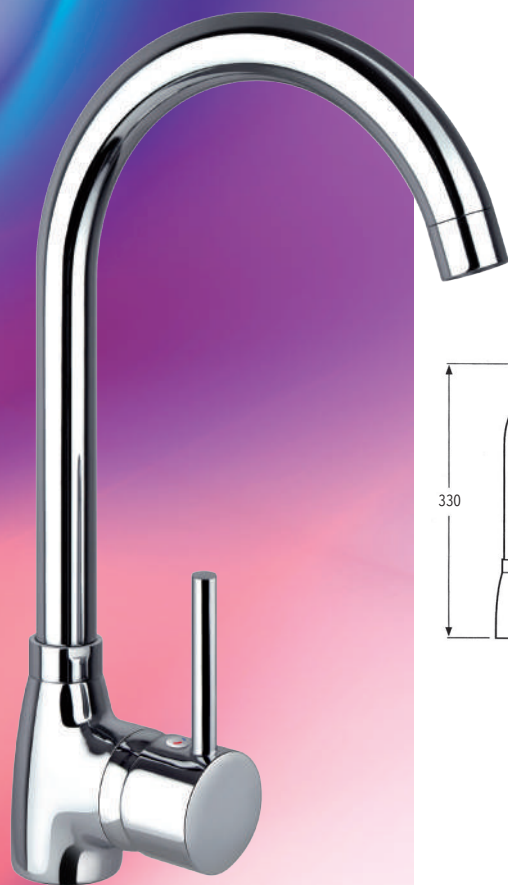

46€
P.V.R.

Barra Deslizante Veral
Cromo con Soporte
Regulable ABS

REF. 6201-C

Ducha 1 función
Flexo acero inoxidable
Doble grapado 1,70 m

46€
P.V.R.

Monomando Fregadera Tena. Rociador manual con 2 posiciones (atomizador y lluvia)

REF. 7005

155€
P.V.R.

- Manguera con posibilidad de varios colores intercambiables

REF. 7005-C

170€
P.V.R.

Monomando Fregadera Broto Caño Tubo. Cromo

REF. 7031

46€
P.V.R.

Monomando Fregadera Caño Fundido. Cromo

REF. 7009

68€
P.V.R.

NUEVA

Monomando Fregadera
Gala. Caño Tubo

REF. 7100

42€
P.V.R.

Grifo Giratorio de
un Agua. Cromo

REF. 7206

22€
P.V.R.

Monomando
Fregadera Miró.
Cromo

REF. 7208

104€
P.V.R.

Batería Fregadera Pared
de 11 o 15 cm. Caño Alto
de 20 cm. Cromo

REF. 7205

38€
P.V.R.