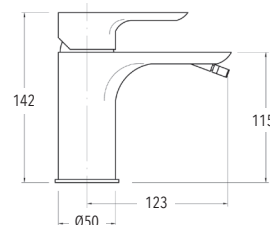

Manetas de **LATÓN**

Barra de latón telescópica regulable en altura: mínimo 88,3 cm, máximo 140,7 cm.

Soporte de ducha ABS deslizante y orientable.

Rociador orientable anticalcáreo ABS, extraplano de Ø 23,5 cm.

Atención
por límite máx. se entiende la superficie con azulejos.
Límite revestimiento por mix. distancia entre ejes 52mm.

Monomando Lavabo Cromo

REF. 90004

95€
P.V.R.

Monomando Bidé Cromo

REF. 90007

110€
P.V.R.