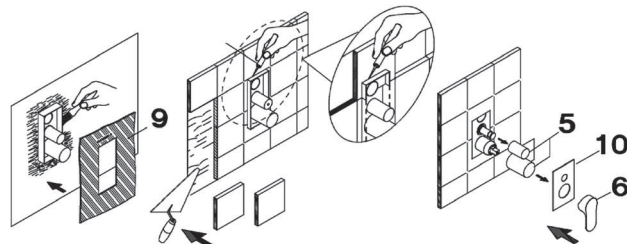

3

Proceder a la instalación de la caja en el muro cerciorándose de que esté alineada usando un nivel.

Realizar las conexiones con la red hídrica y con las diferentes salidas (ducha, barra deslizante).

Antes de cerrar, comprobar que las conexiones no tengan pérdidas y, quitando momentáneamente las protecciones, controlar que funcionen correctamente las funciones de la mezcla, apertura, cierre y desvío.

4

Con pegamento fijar la membrana aislante (9) a la pared haciendo que se adhiera bien alrededor de la caja. Enyesar y colocar los azulejos teniendo en cuenta el límite Máx. indicado en la caja. Con un cúter cortar el perfil que sobra de la caja. Quitar las protecciones y continuar con el montaje de las partes externas (chapa, manija).