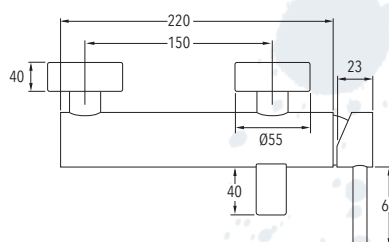

REF. 30302

140€
P.V.R.