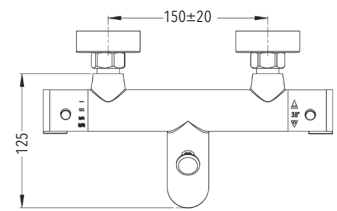

Mezclador Baño Termostático
Iris Cromo con Equipo
Ducha

REF. 50012

103€
P.V.R.