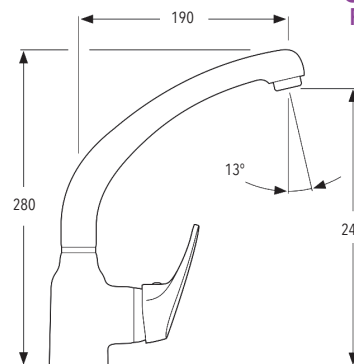

Monomando Fregadera Caño Fundido. Cromo

REF. 7009

68€
P.V.R.