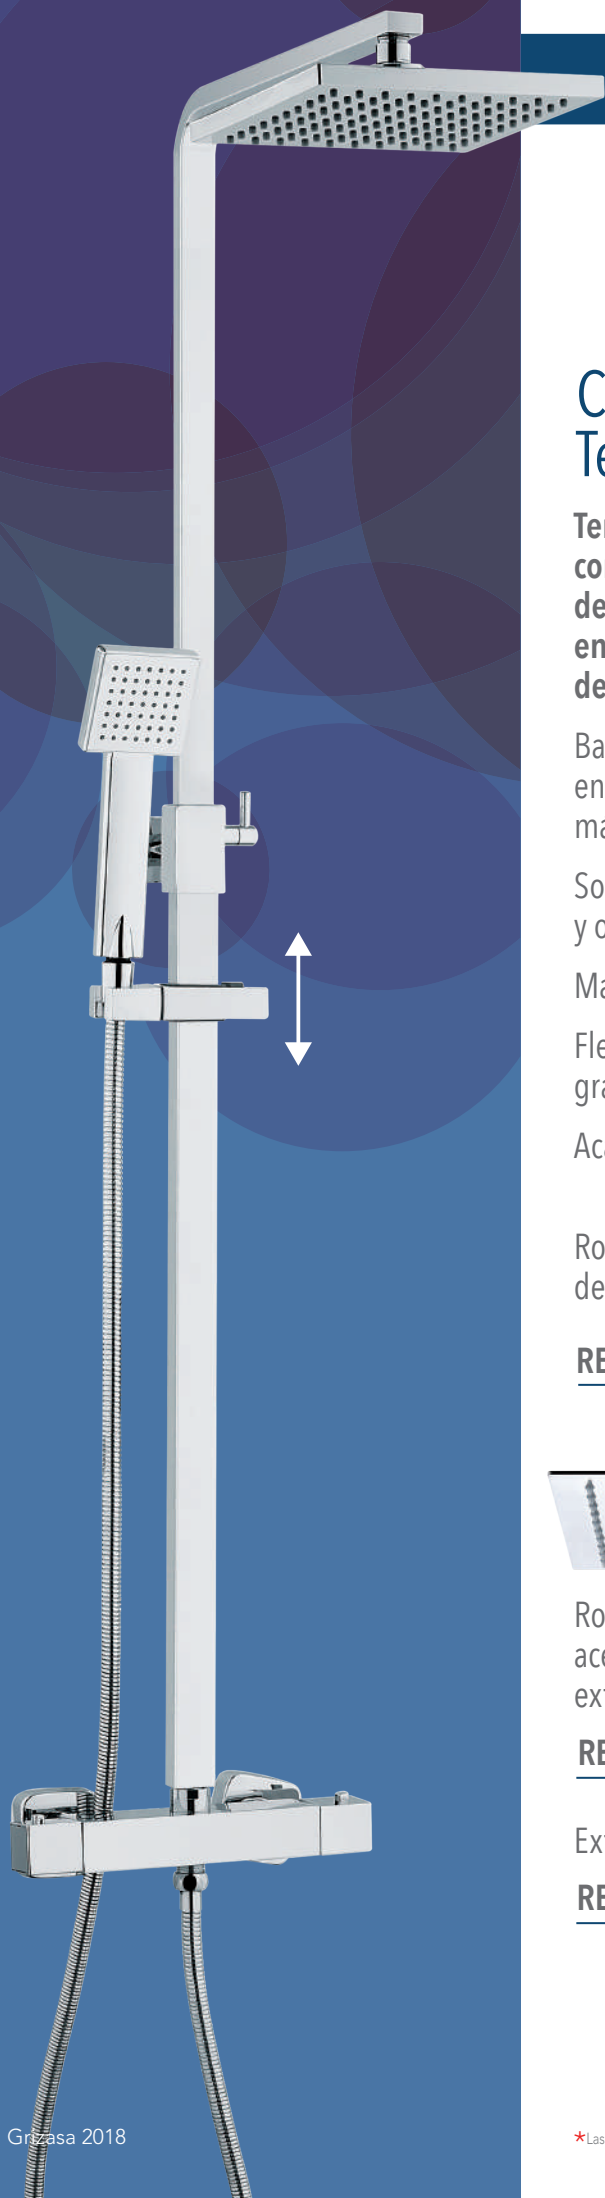

Columna Ducha Termostática

Termostática: sistema de ducha con regulador de caudal y selector de rociador y ducha unificados en la maneta de caudal. Botón de seguridad STOP a 38°.

Barra de latón telescópica regulable en altura: mínimo 87 cm, máximo 115 cm.

Soporte de ducha ABS deslizante y orientable.

Mango de ducha ABS anticalcáreo.

Flexo de acero inoxidable doble grapado de 1,70 m.

Acabado cromo.