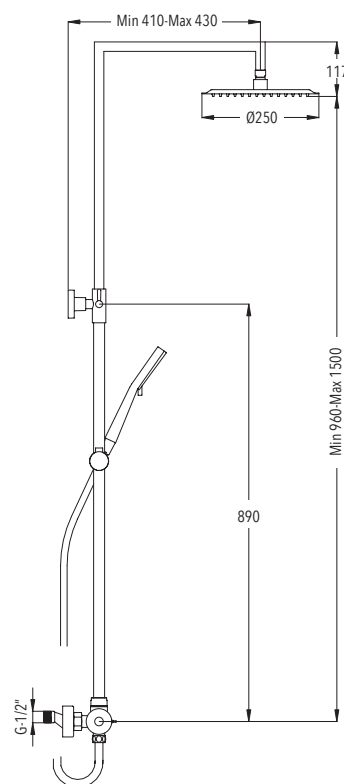

SERIE BIELSA

Columna Ducha Termostática

Termostática: sistema de ducha con regulador de caudal y selector de rociador y ducha unificados en la maneta de caudal. Botón de seguridad STOP a 38°.

Barra telescópica regulable en altura: mínimo 96 cm, máximo 150 cm.

Soporte de ducha ABS deslizante y orientable.

Mango de ducha ABS 2 funciones anticalcáreo.

Flexo de acero inoxidable doble grapado de 1,70 m.

Tubo de acero inoxidable AISI 304 acabado cromo.

Rociador orientable anticalcáreo de acero inoxidable AISI 304.
Extraplano de Ø 25 cm.

REF. 70230

315€
P.V.R.

Extraplano de Ø 30 cm.

REF. 70231

343€
P.V.R.