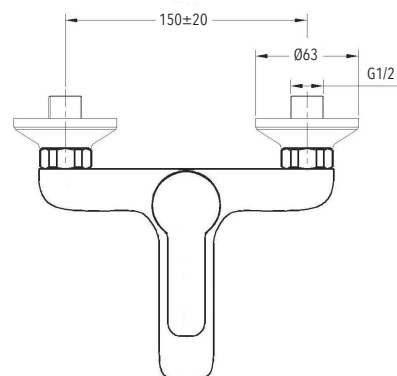

REF. 60200

112€
P.V.R.