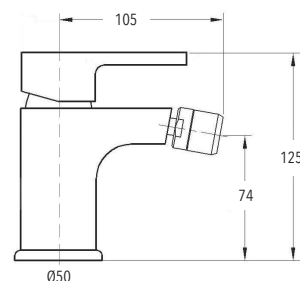

Monomando Bidé Cromo

REF. 60207

65€
P.V.R.