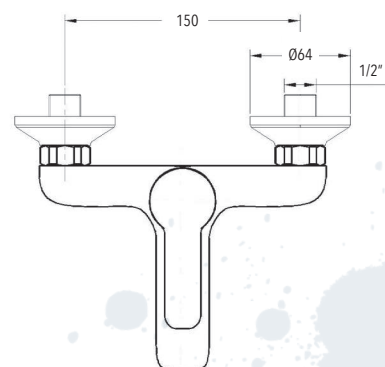

REF. 61000

67€
P.V.R.

Monomando
Ducha Cromo con
Equipo Ducha

REF. 61002

54€
P.V.R.