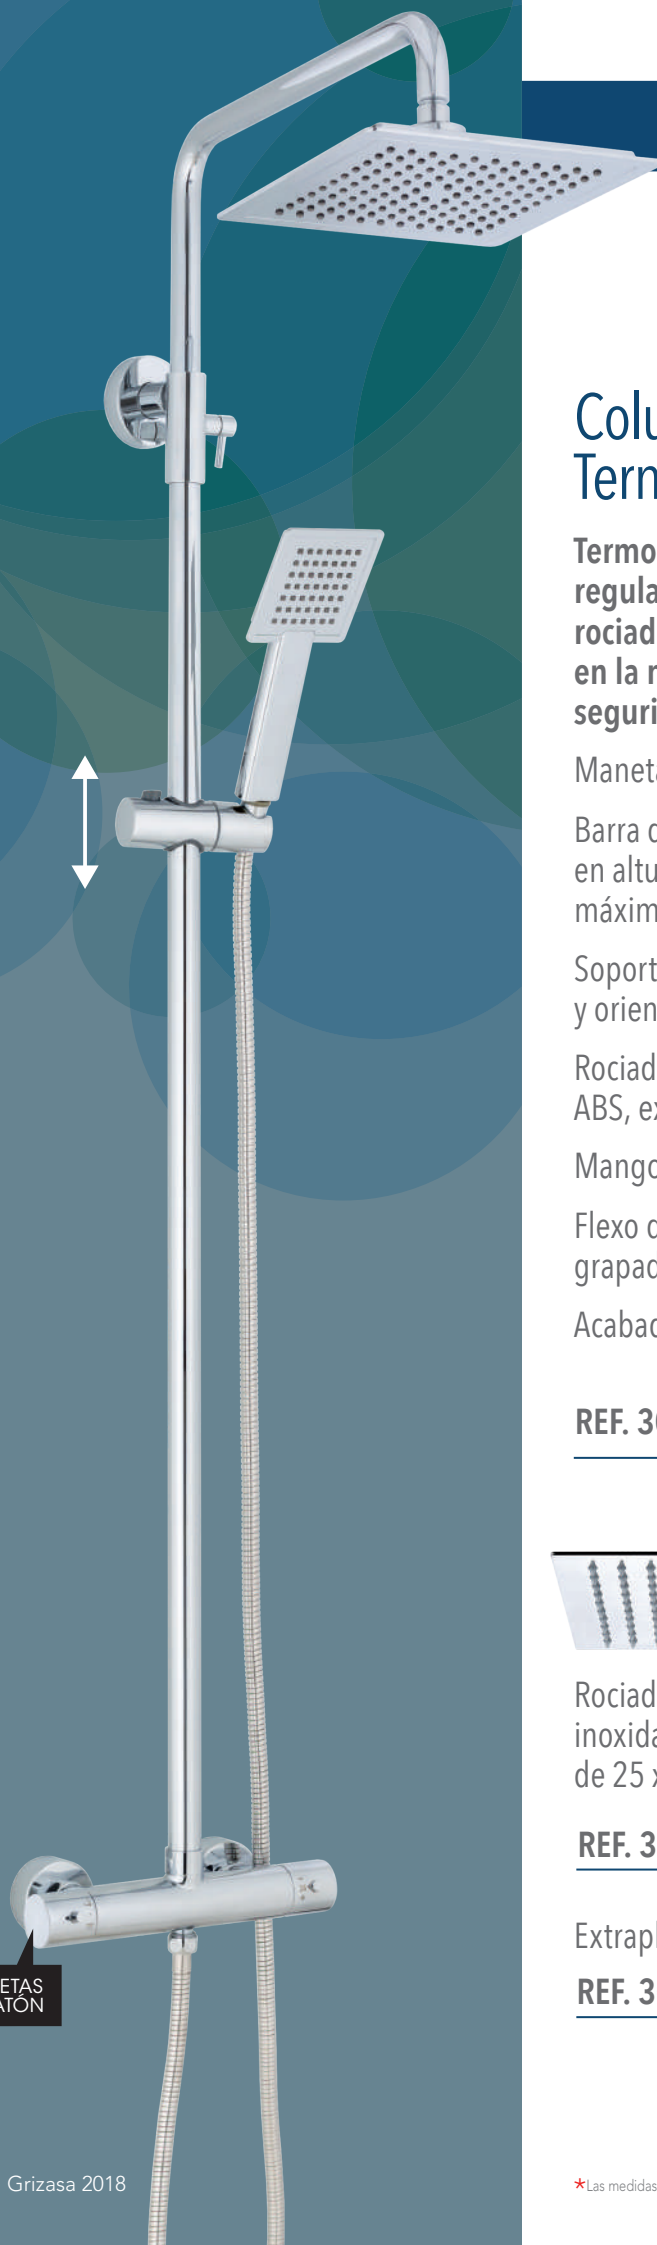

Manetas de **LATÓN**

Barra de latón telescópica regulable en altura: mínimo 88,3 cm, máximo 140,7 cm.

Soporte de ducha ABS deslizante y orientable.

Rociador orientable anticalcáreo ABS, extraplano de Ø 23,5 cm.

REF. 60238

275€
P.V.R.

Extraplano de Ø 30 cm.

REF. 60239

285€
P.V.R.

MANETAS
DE LATÓN

MANETAS DE LATÓN

Columna Ducha Termostática