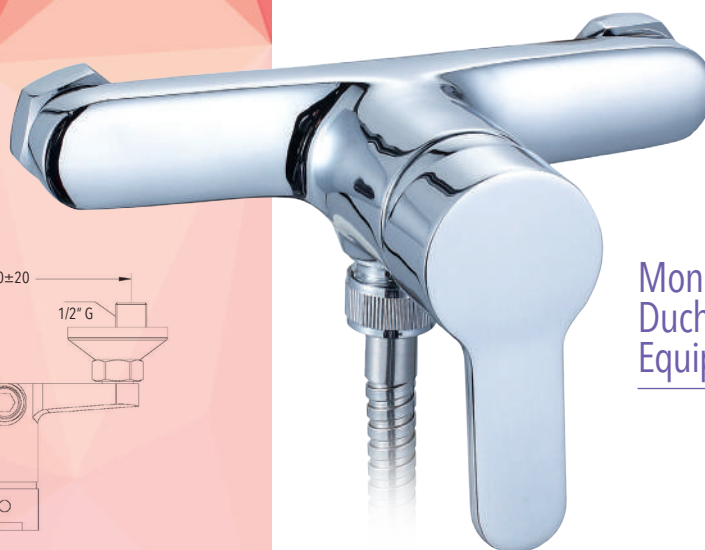

REF. 70100

62€
P.V.R.

Monomando Ducha Cromo con Equipo Ducha

REF. 70102

51€
P.V.R.