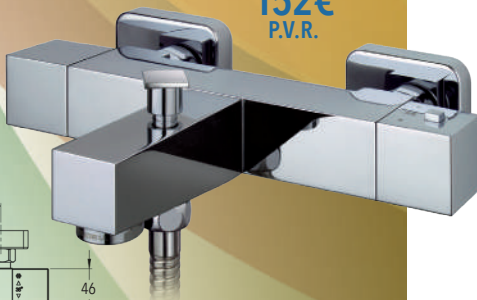

Mezclador Baño
Termostático Quattro
Cromo con Equipo
Ducha

REF. 51202

152€
P.V.R.

REF. 51212

127€
P.V.R.