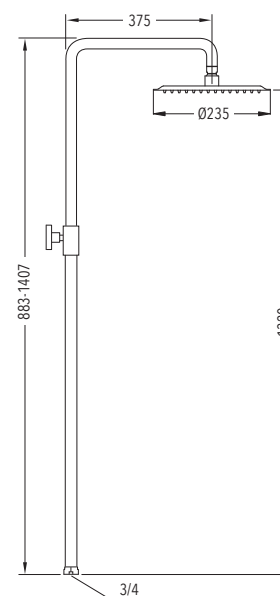

Rociador orientable anticalcáreo de acero inoxidable AISI 304 extraplano de Ø 25 cm.

REF. 60238

275€
P.V.R.

Extraplano de Ø 30 cm.

REF. 60239

285€
P.V.R.

MANETAS
DE LATÓN