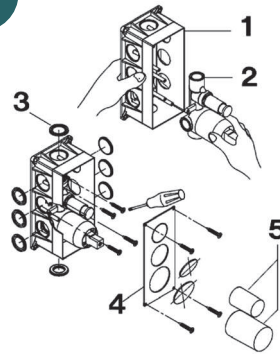

100€
P.V.R.

Batería Lavabo Mural
de empotrar

REF. 11006

205€
P.V.R.

CAJA EMPOTRADA

La caja de montaje "Systembox" se puede utilizar para varias funciones de sistemas ocultos: lavabo, ducha, baño con desviador de salidas múltiples, gracias a su sistema de diferentes tomas se puede adaptar a dispositivos con diferentes espacios entre ejes, y en consecuencia puede garantizar el sellado hermético en caso de posible goteos.

Además, la membrana aislante contribuye a una mejor impermeabilización del sistema.

INSTALACIÓN CAJA EMPOTRADA

1

Hacer el hueco en el muro en el que después se colocará la caja, comprobando bien la altura, anchura y profundidad de la misma. En caso de que el montaje se realice en paredes de madera o de cartón yeso, utilizar los ojales correspondientes situados en los extremos de la caja.

2

Colocar el mezclador gr. (2) dentro de la caja (1), asegurándolo en los correspondientes soportes con los tornillos que se proporcionan.

Los agujeros de la caja que no se empleen en la conexión deberán ser tapados con los tapones ciegos proporcionados (3).