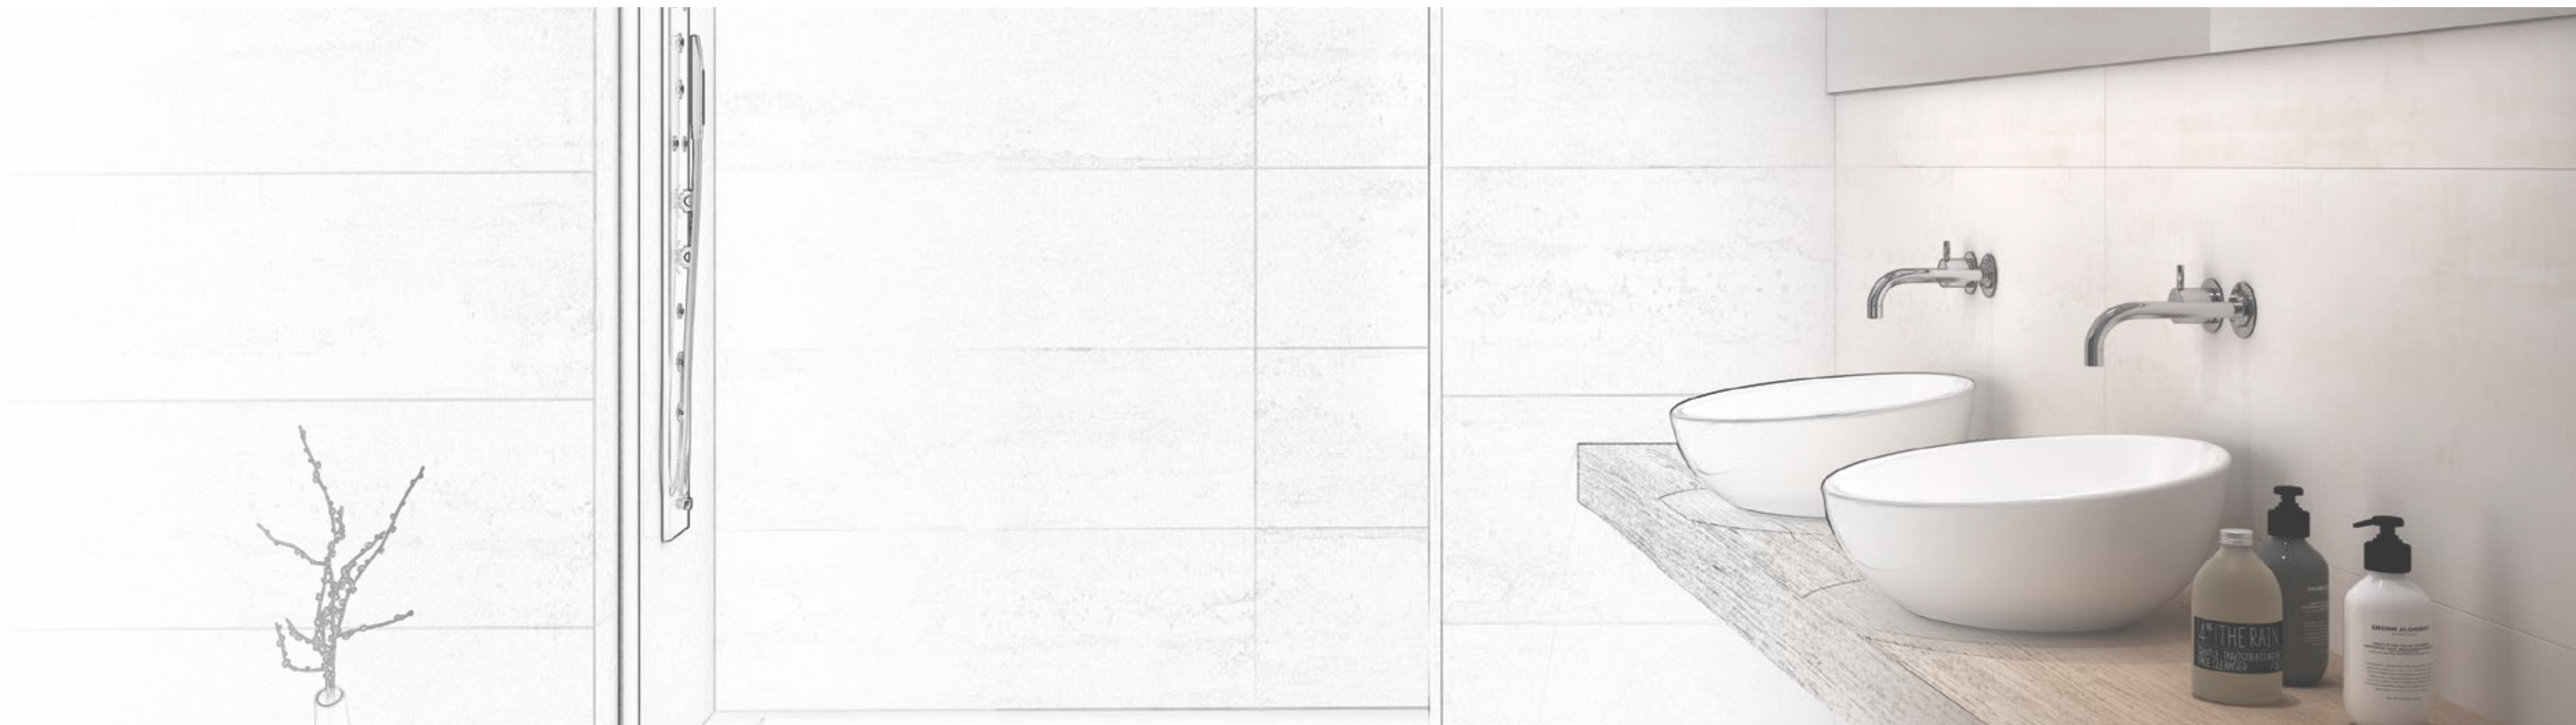

PORCELÁNICO

Porcelain / Grès cérame / Feinsteinzeug

29 x 59
r e c t

90 Ageless
94 Basalt
98 Bianco Lasa
102 Expression

AGELESS

29X59 cm / 11,6" X 23,6"

[29x59 cm] 11,6"x23,6"

AGELESS BLANCO RECT. M 48
29 x 59 cm.