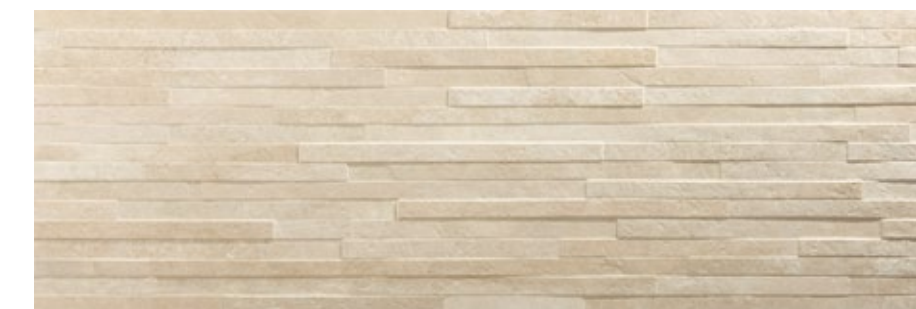

M 60

VARESE CHISEL GRIS RECT.
40 x 120 cm.

M 63

VARESE MÀRFIL RECT.
40 x 120 cm.

M 60

VARESE CHISEL MÀRFIL RECT.
40 x 120 cm.

M 63

• VER PAVIMENTO COORDINADO EN PÀGINA 254 / COORDINATING FLOOR TILES ON PAGE 254 / SOL ASSORTI VOIR PAGE 254 / PASSENDE BÖDEN SEHEN SIE AUF SEITE 254