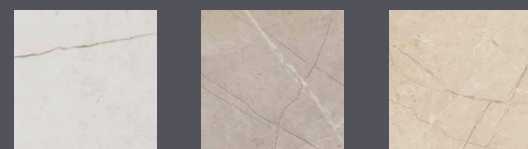

Blanco Mate Blanco Brillo Gris Mate Gris Brillo Marfil Mate Marfil Brillo

75x75 / 59x59

Colores disponibles / Available Colours