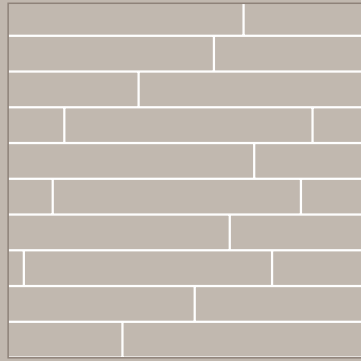

. Disponible rodapié 10x120 cm .  
 . Starting available 10x120 cm .

*. vintage Blanco 20 x 120 cm . Rect.*

Ejemplos de colocación . Tile layout patterns

Colocación trabado irregular

Colocación trabado regular