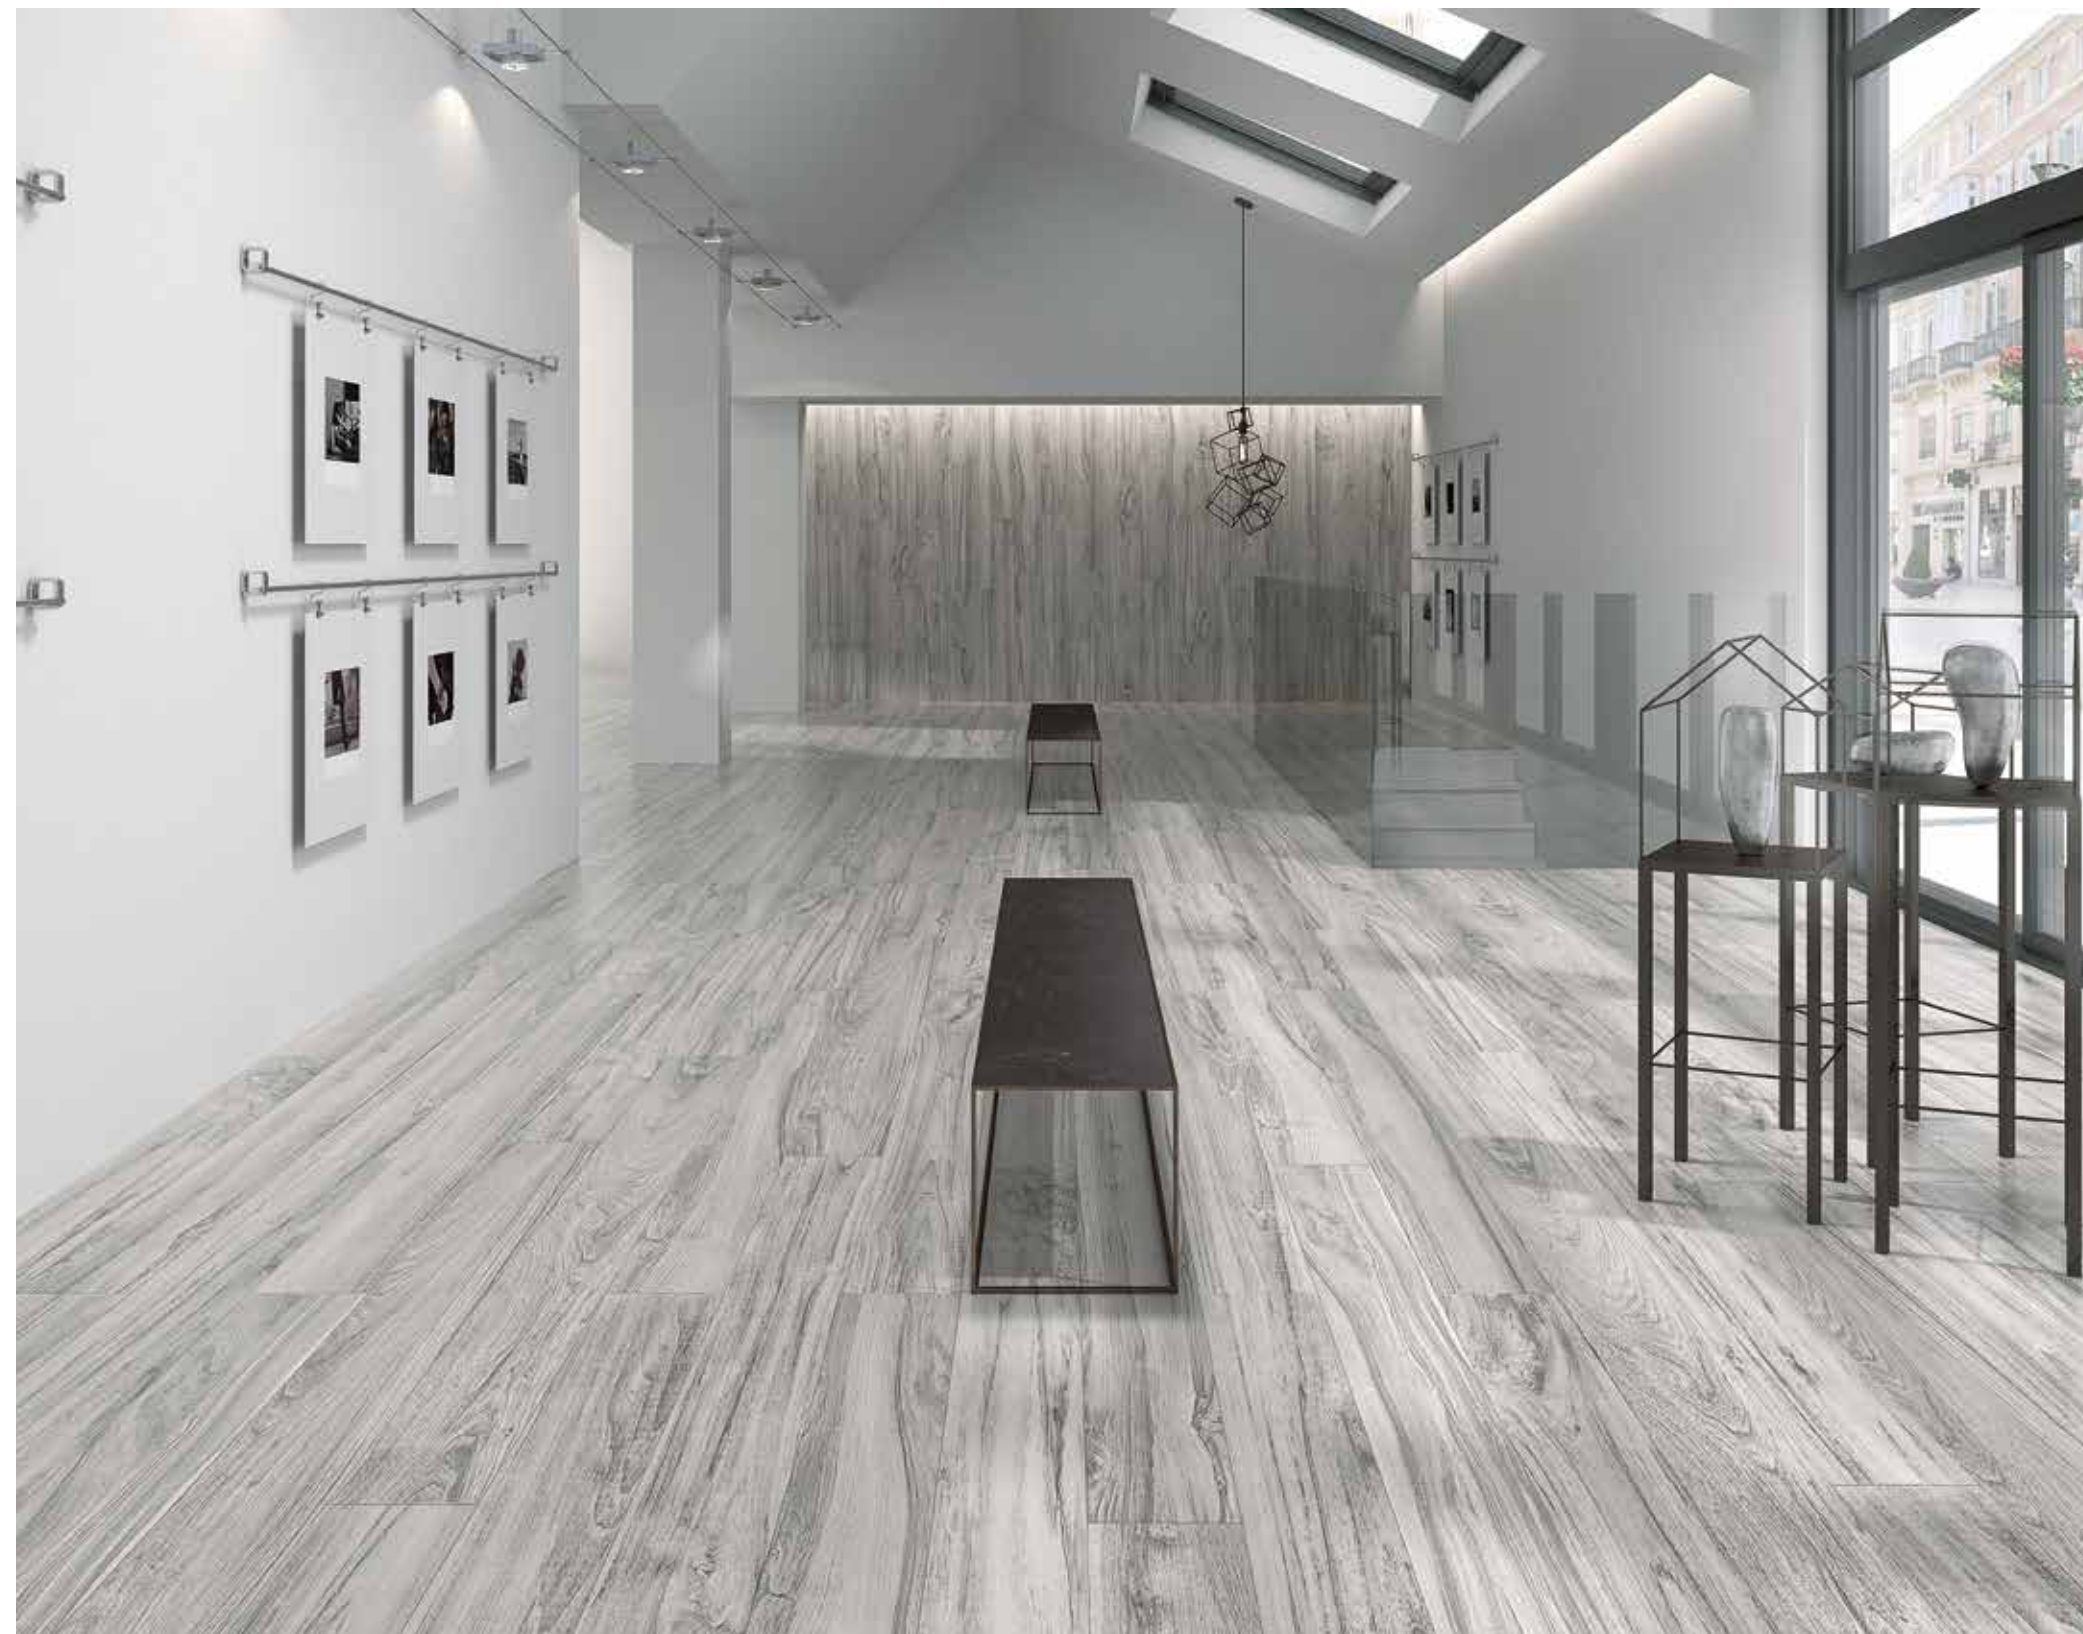

. avantgarde Gris 20 x 120 cm . Rect.