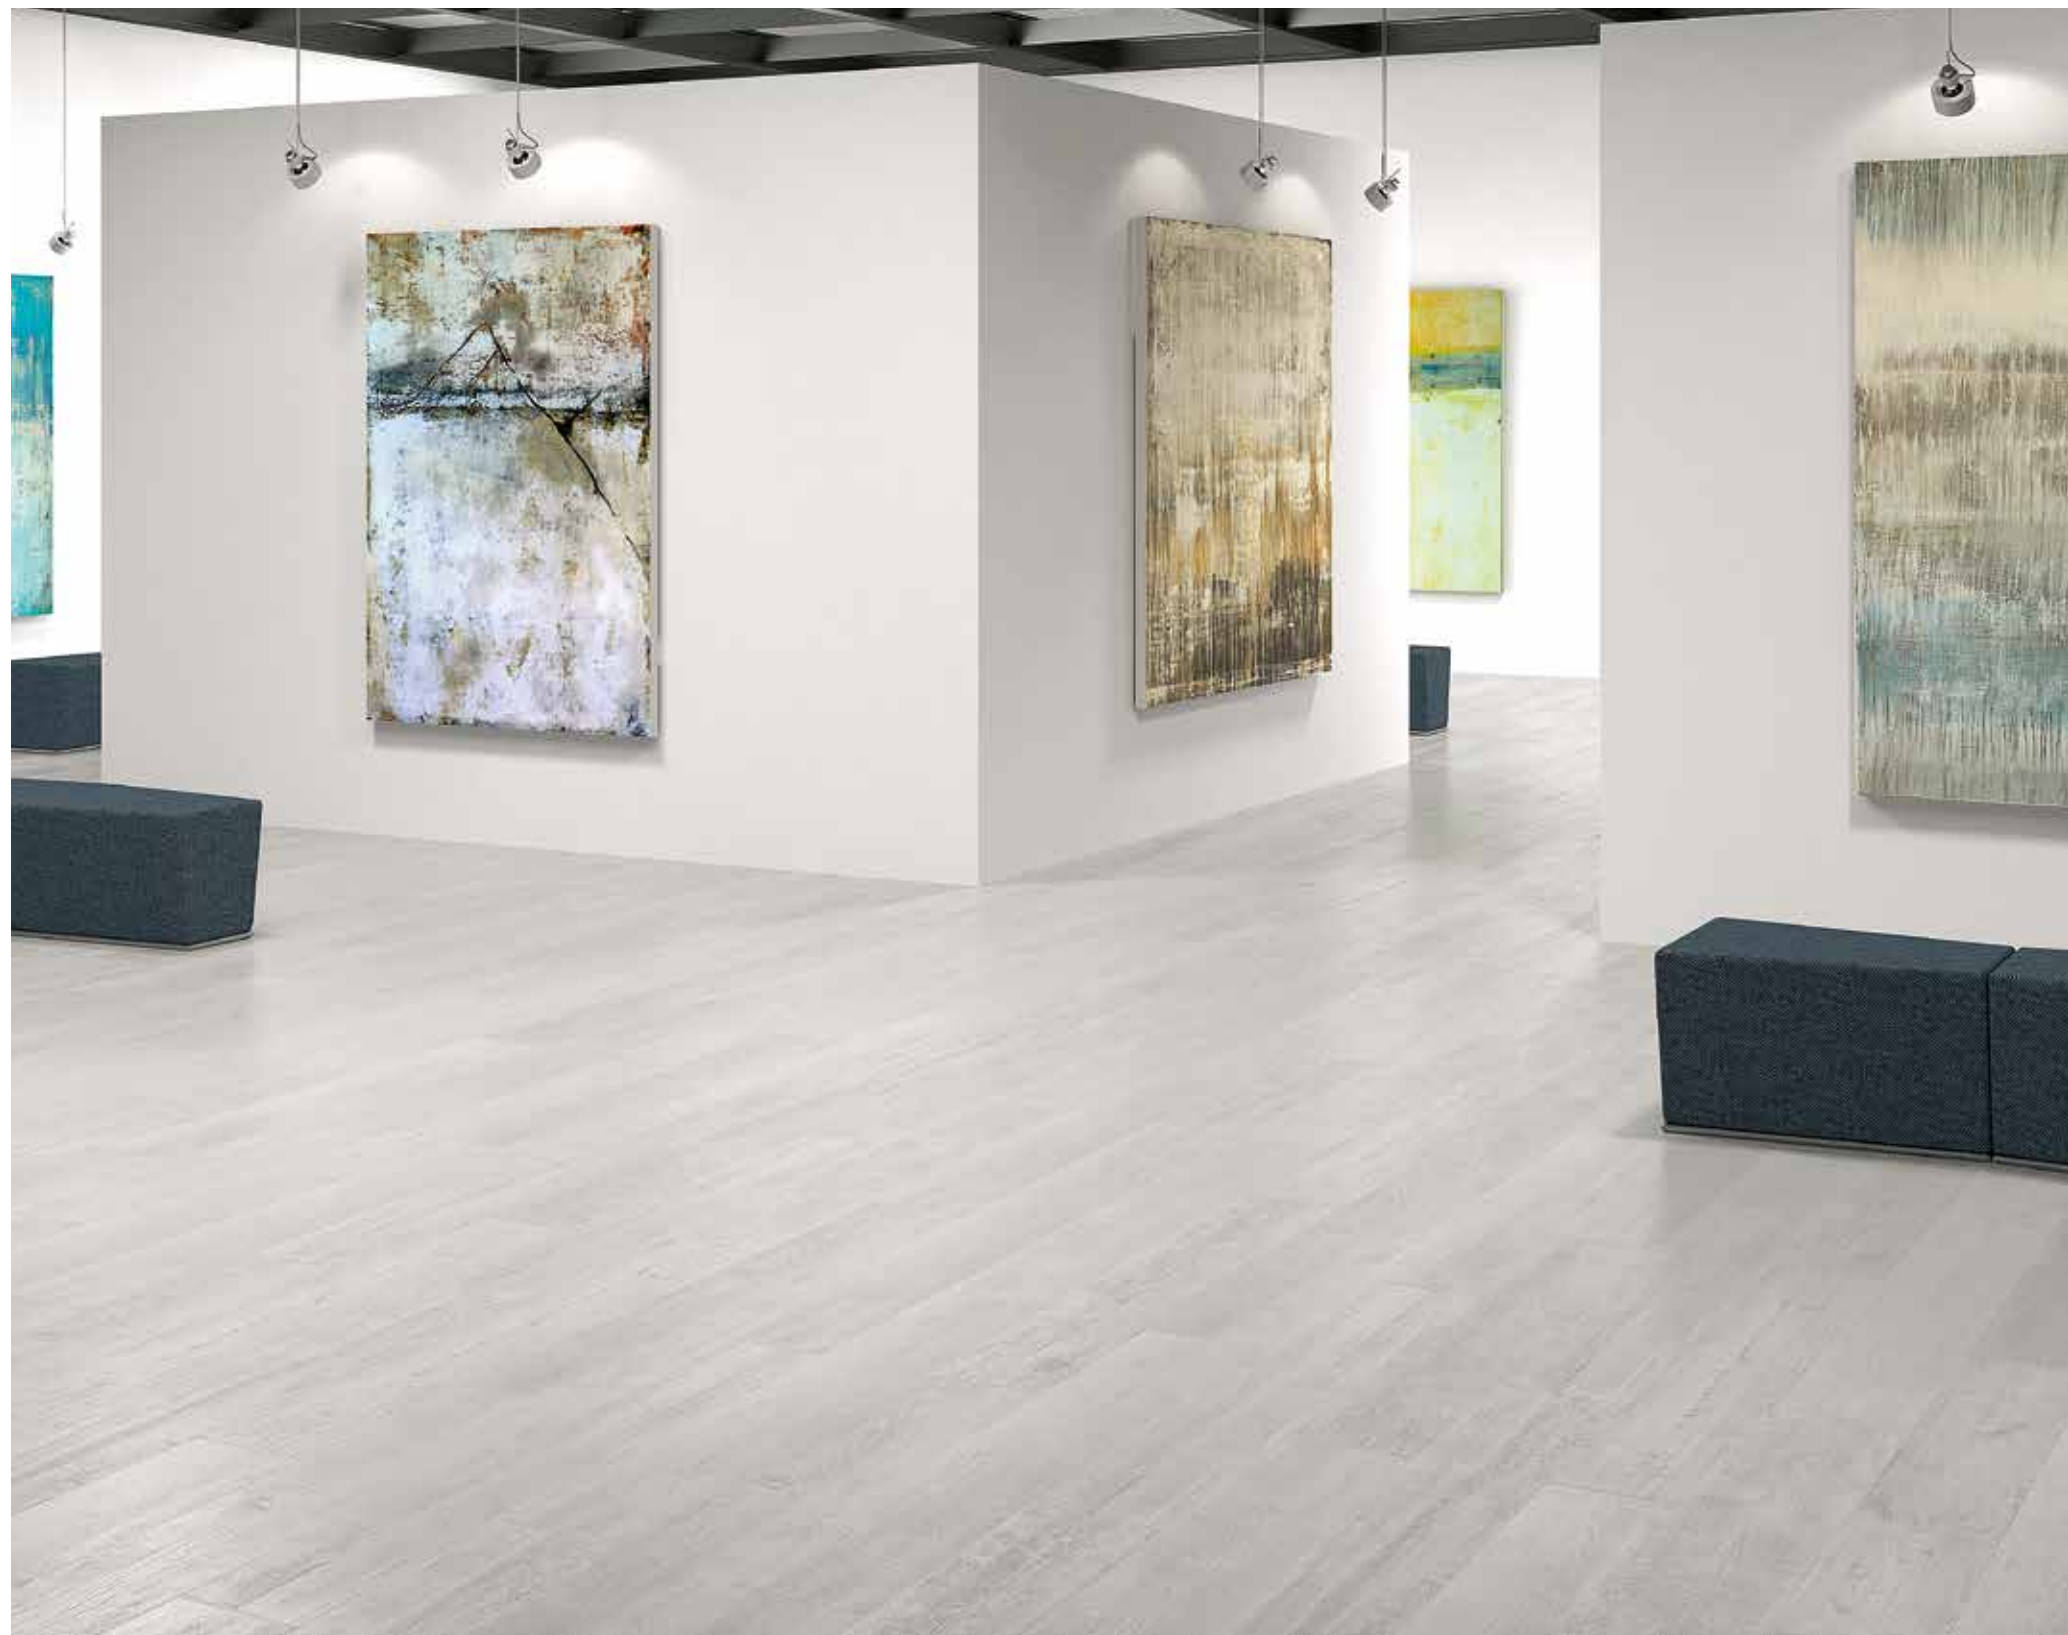

. autumn White 20 x 120 cm . Rect.