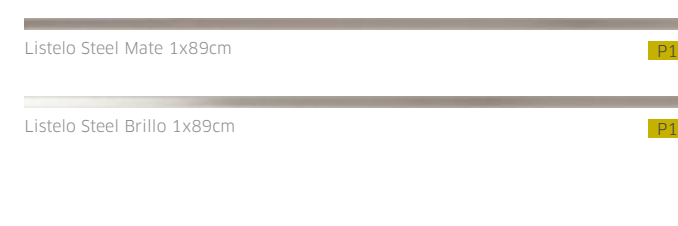

Vulcano Wall Grey SLIMRECT 29x89cm

M52

Decor Arrows White 29x89cm

P55

Decor Arrows Ivory 29x89cm

P55

Decor Arrows Pearl 29x89cm

P55

Listelo Steel Mate 1x89cm

P11

Listelo Steel Brillo 1x89cm

P11

Mosaico Vulcano Pearl 30x30cm

M75

Mosaico Vulcano Ivory 30x30cm

M75