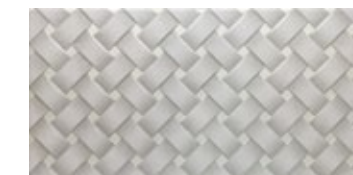

Boat Wicker Gris 30x60 cm T-25