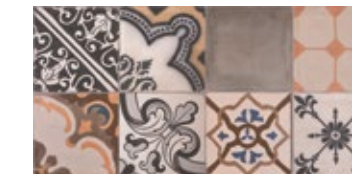

Decor Hidráulico Multicolor 30x60 cm T-26