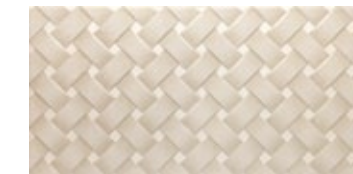

Boat Wicker Marfil 30x60 cm T-25