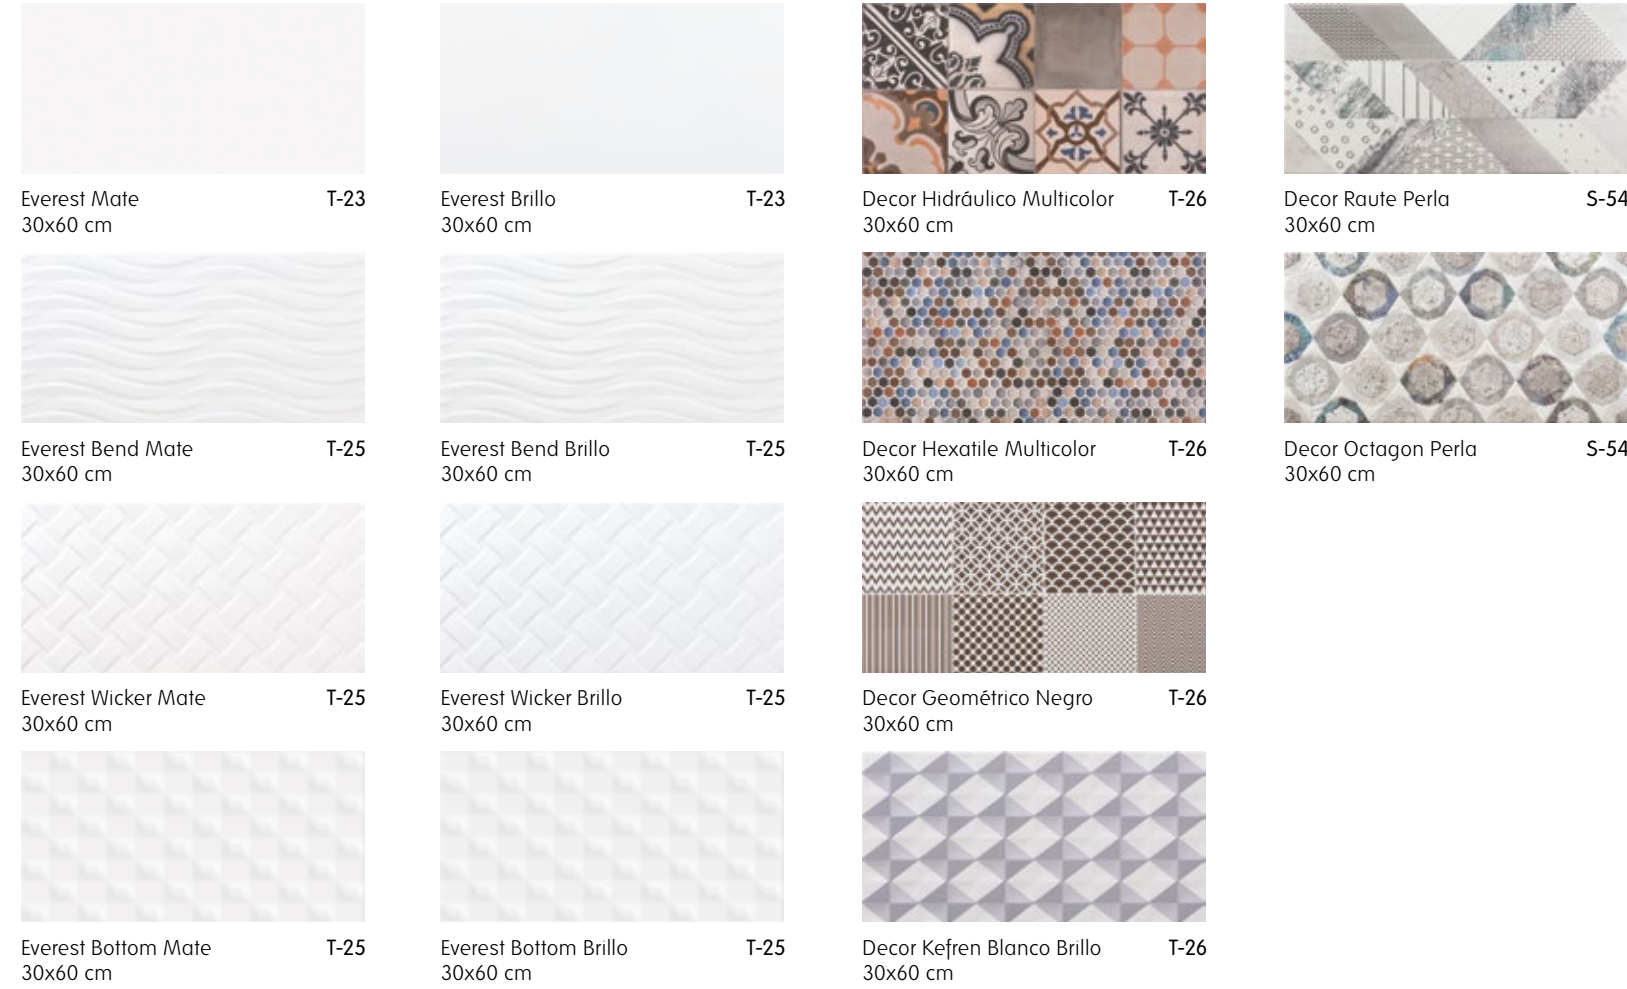

PROPUESTA PAVIMENTO ▪ FLOOR TILE PROPOSAL · PROPOSITION DE SOL · VORSCHLAG ALS BODENFLIESEN

Bois / Ottawa / Painted / Stage / Combiwood