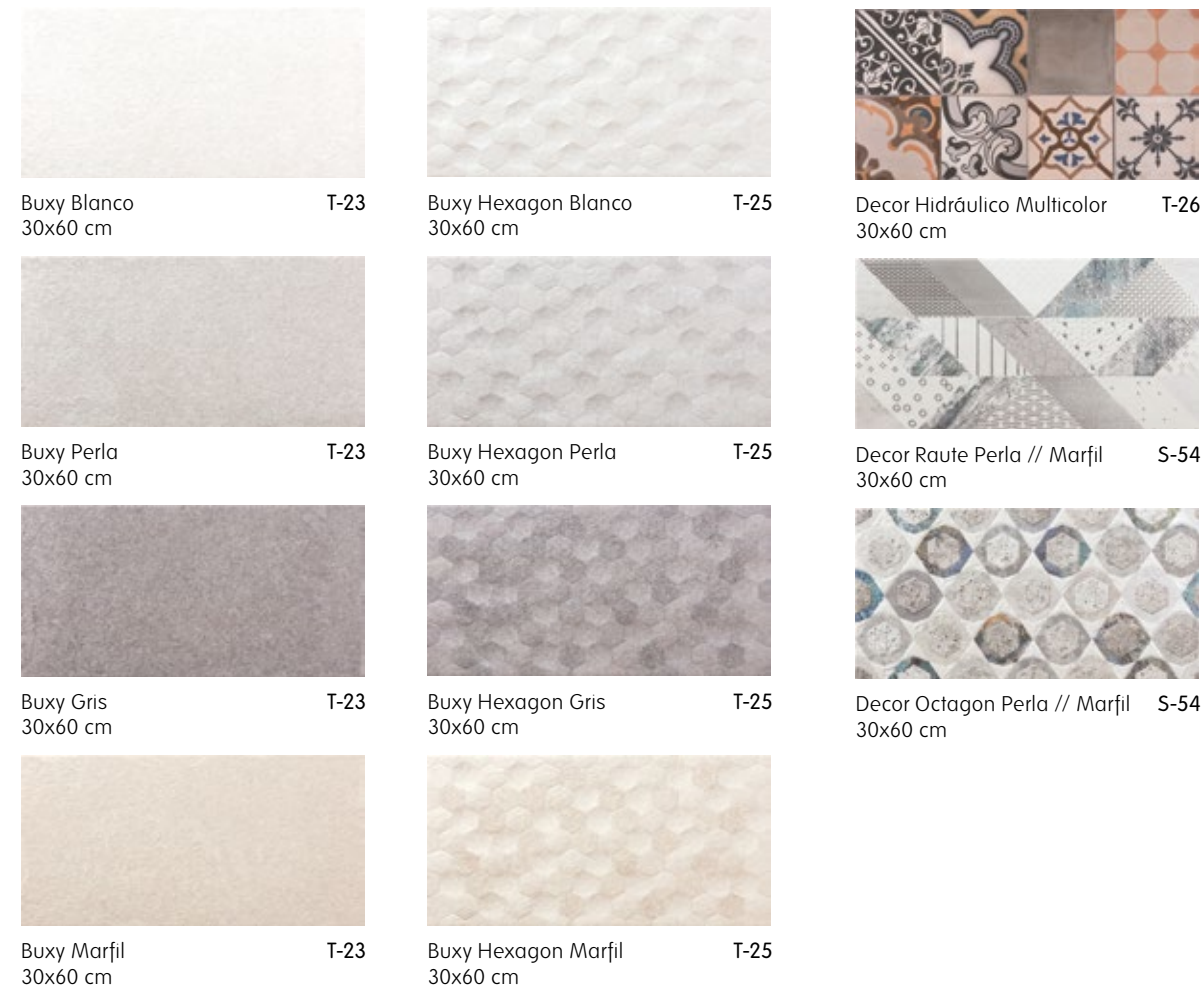

▪ BUXY

BUXY ▪ 30x60 cm · 12"x24"

REVESTIMIENTO PASTA BLANCA / WHITE BODY WALL TILE / FAÏENCE PÂTE BLANCHE / WANDFLIESEN AUS WEISSEM SCHERBEN

BUXY ▪ 60x60 cm · 24"x24"

PORCELÁNICO / PORCELAIN / GRÈS CÉRAME / FEINSTEINZEUG

▪ EVEREST

EVEREST ▪ 30x60 cm · 12"x24"

REVESTIMIENTO PASTA BLANCA / WHITE BODY WALL TILE / FAÏENCE PÂTE BLANCHE / WANDFLIESEN AUS WEISSEM SCHERBEN

PROPUESTA PAVIMENTO ▪ FLOOR TILE PROPOSAL · PROPOSITION DE SOL · VORSCHLAG ALS BODENFLIESEN

Bois / Ottawa / Painted / Stage / Combiwood