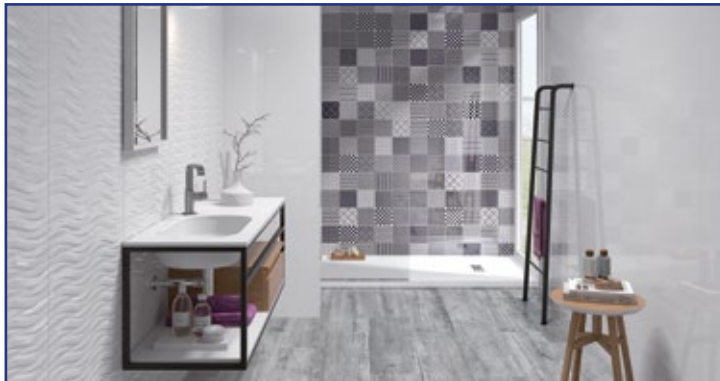

CERAMIC SENSATION *by Sanchi's*

CEVISAMA
2018

BOAT

BOAT ■ 30x60 cm · 12"x24"

REVESTIMIENTO PASTA BLANCA / WHITE BODY WALL TILE / FAÏENCE PÂTE BLANCHE / WANDFLIESEN AUS WEISSEM SCHERBEN

Boat Blanco 30x60 cm T-23