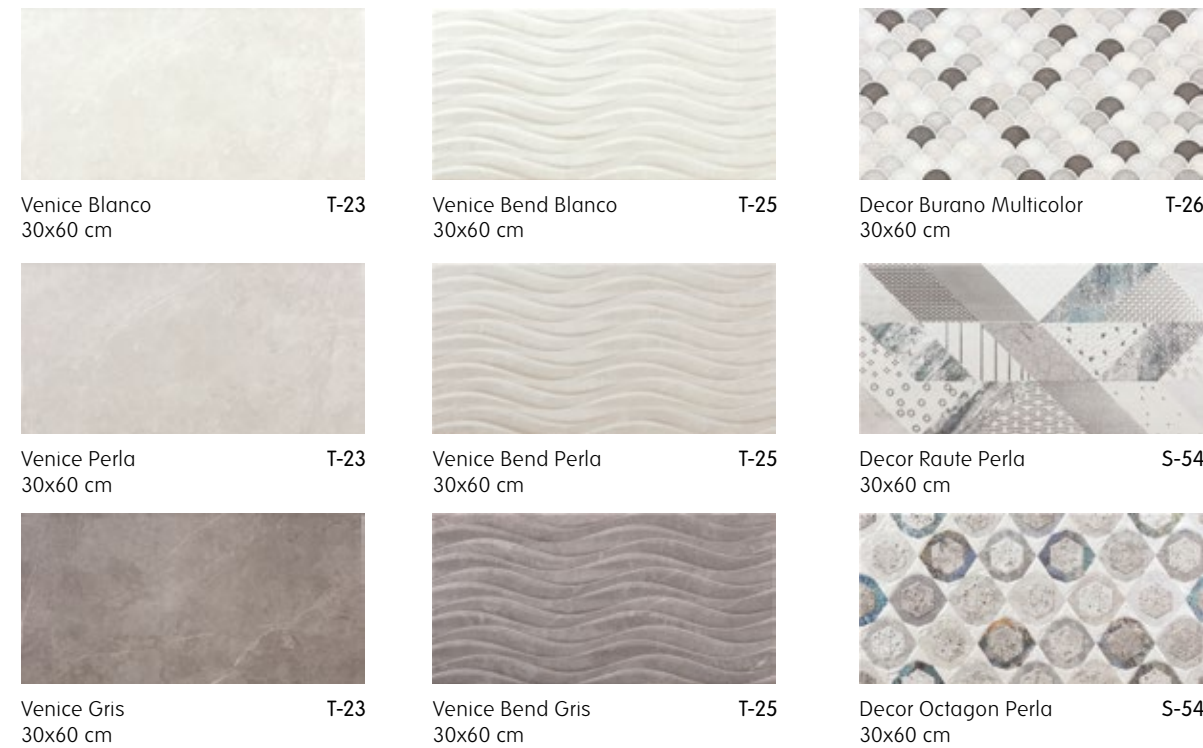

VENICE ■ 60x60 cm · 24"x24"

PORCELÁNICO / PORCELAIN / GRÈS CÉRAMÉ / FEINSTEINZEUG