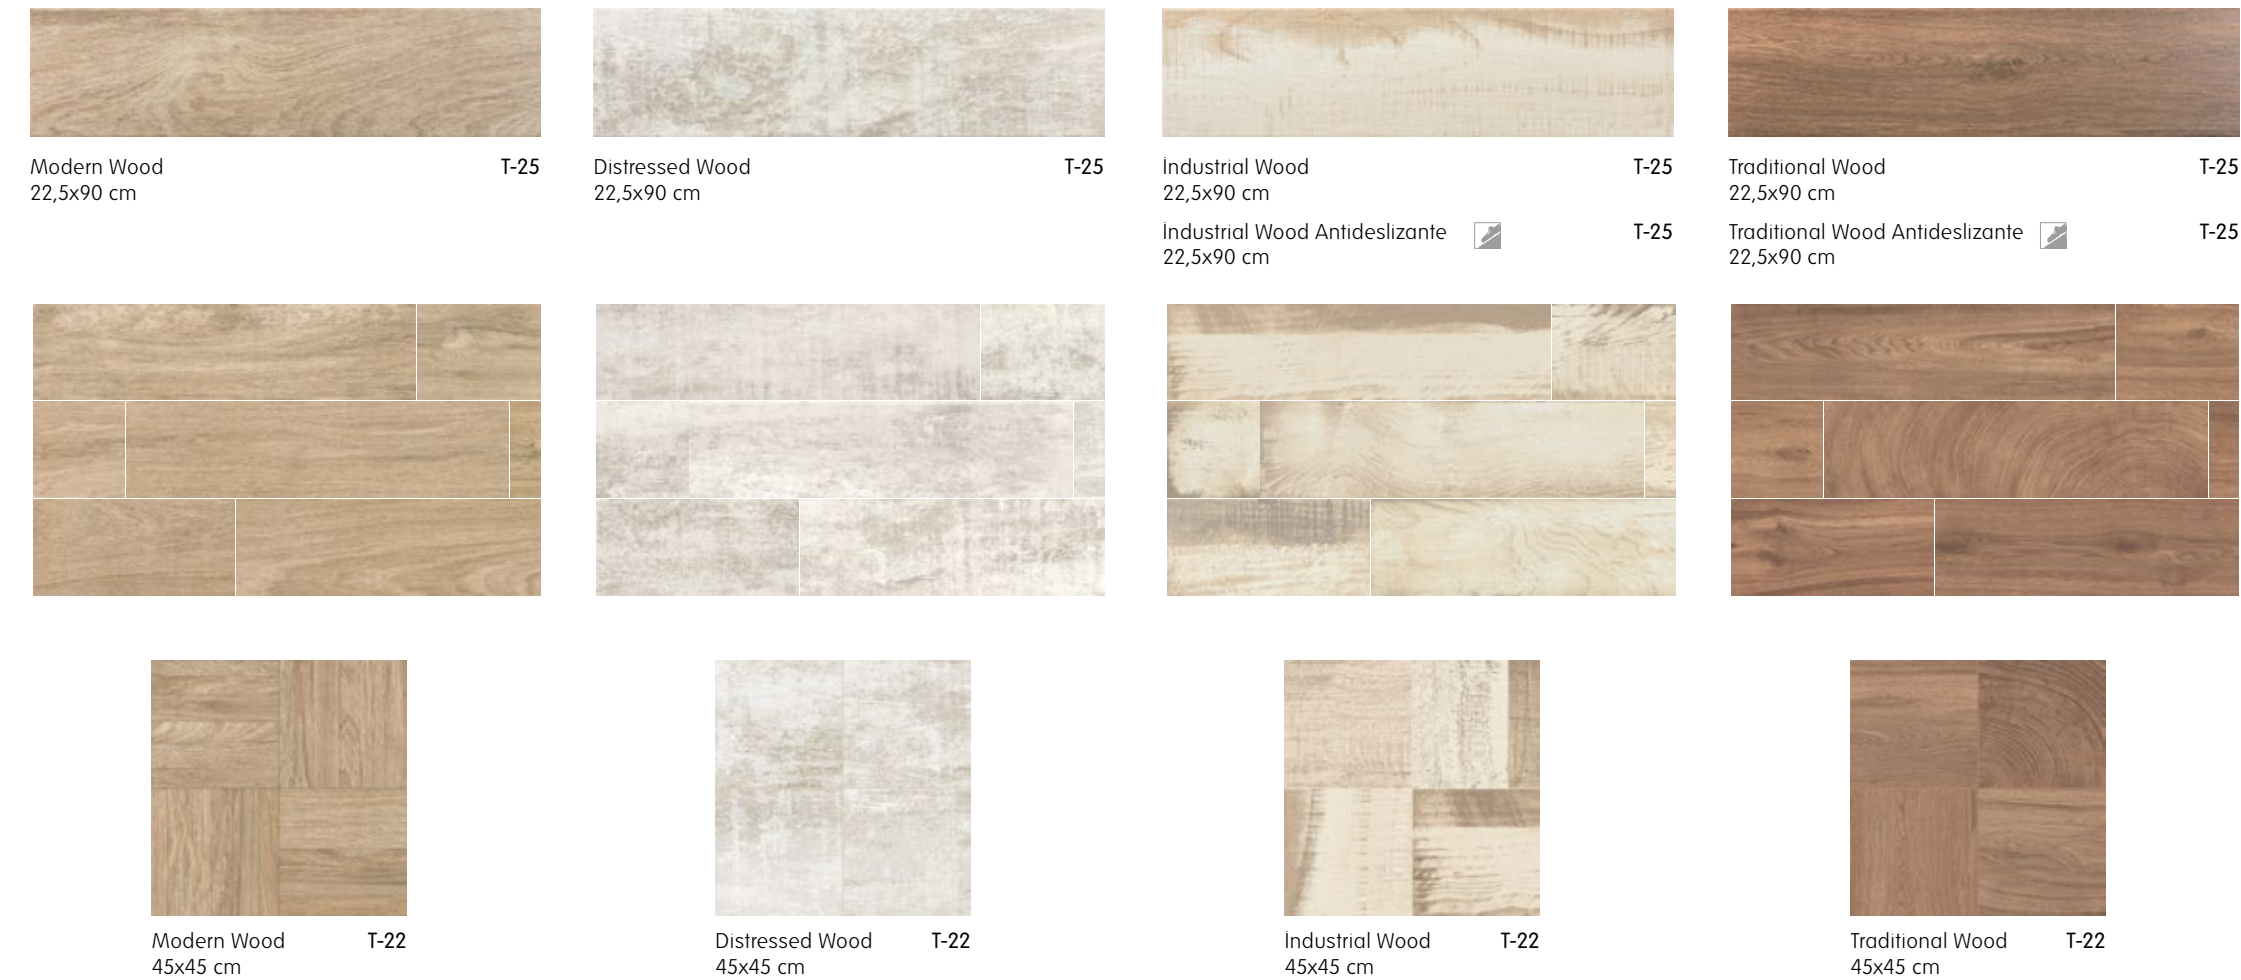

COMBIWOOD ■ 22,5x90 cm · 9"x36" ■ 45x45 cm · 18"x18"

PORCELÁNICO / PORCELAIN / GRÈS CÉRAMÉ / FEINSTEINZEUG