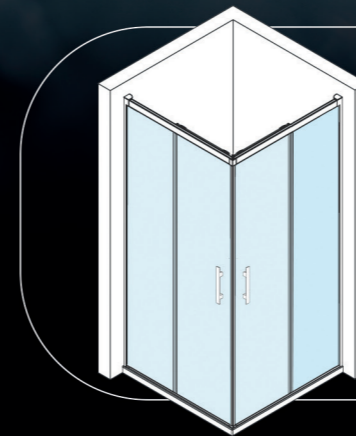

mamparas de baño y ducha
platos, lavabos y encimeras

Promoción Especial

Gusto por el buen gusto

Modelo Congo
242 €

Modelo Yukon
184 €

Modelo Ganges
200 €

Modelo Loira
292 €

¡OFERTA!

5% descuento

OPCIÓN 1:
mampara+plato+ducha

OPCIÓN 2:
mampara+plato

www.debano.com
pedidos@debano.com

Material en stock
Fabricación inmediata