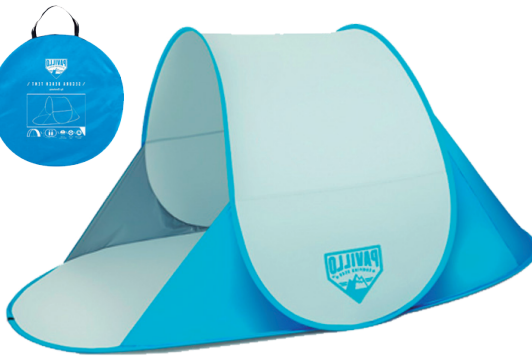

**SOPORTE**  
**SOMBRILLA PLAYA**  
000457 **2,15€**

**Nevera Rígida**

**NEVERA RIGIDA**

**SIN MONTAJE**  
**192X120 CM**  
000332 **28,80€**

**Tienda Cortavientos**

10 L  
041200001 **10,80€**  
16 L  
055840065 **13,40€**  
24 L  
055840067 **14,88€**  
29 L  
041200004 **19,17€**