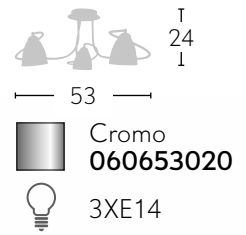

Bombillas NO incluidas