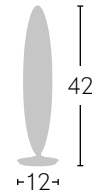

NOVEDAD

Cromo
A07752220A

22 W

1900 Lm

3000 °K

LED
Integrado

TECNOLOGÍA
LED
INTEGRADA

Cromo
A07770120A

11,5 W

680 Lm

3000 °K

LED
Integrado

NOVEDAD

LED
Integrado

Cromo
A07740120A

26 W

1500 Lm

OPCIONAL

NOVEDAD