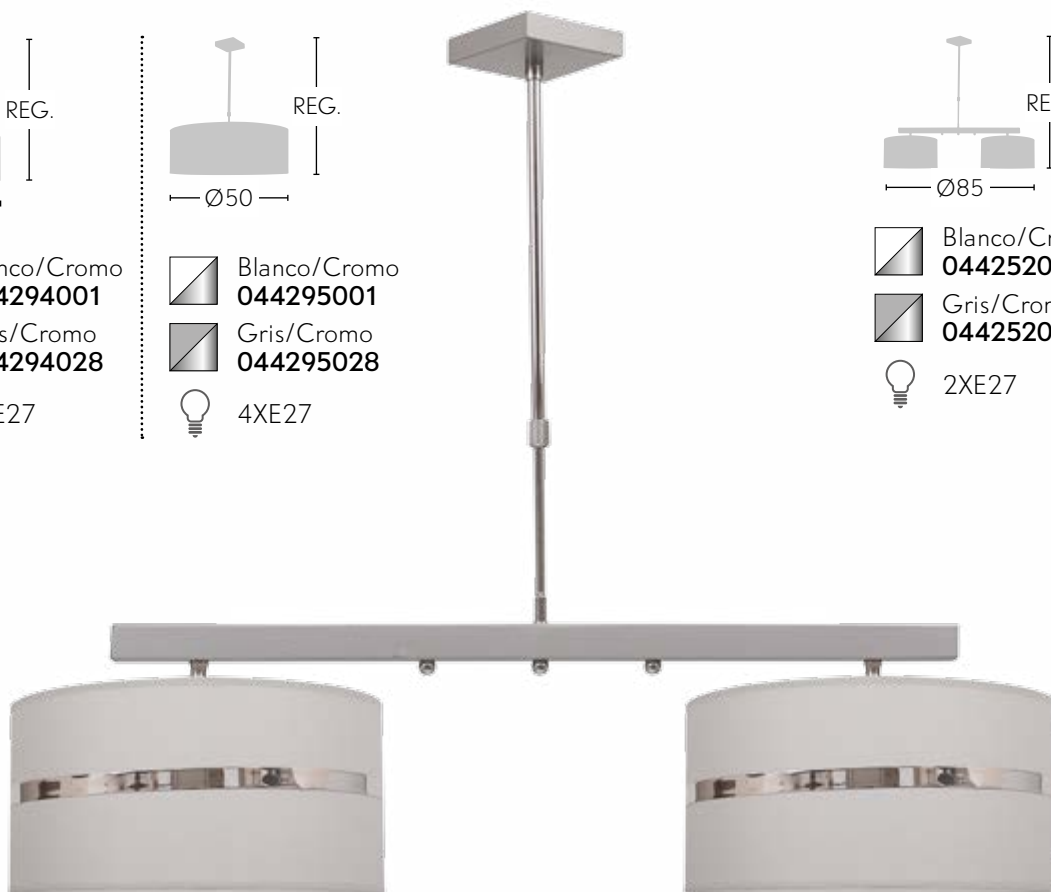

Negro/Cromo
024472009

2XE14

Bombillas NO incluidas

Blanco/Cromo
044294001
Gris/Cromo
044294028

Blanco/Cromo
044295001
Gris/Cromo
044295028

Blanco/Cromo
044252001
Gris/Cromo
044252028

Blanco/Cromo
044253001
Gris/Cromo
044253028