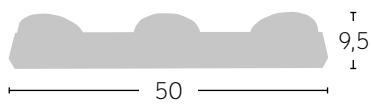

TECNOLOGÍA
LED
INTEGRADA

- **LED Integrado**
- 10 W
- 850 Lm
- 4200 °K

- **Cuero brillo**
  059863014
- **Cromo**
  059863003