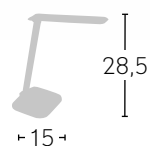

TECNOLOGÍA
LED
 INTEGRADA

 Blanco

 Negro

 Plata

-  Blanco
A05770101
-  Negro
A05770109
-  Plata
A05770110

 5,2W

 500 Lm

- Negro
93.740/1-NEGRO
- Plata
93.740/1-PLATA
- Naranja
93.740/1-NARANJA
- Rosa
93.740/1-ROSA
- Azul
93.740/1-AZUL
- 1XE14