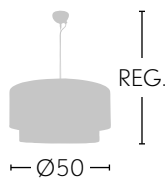

Rojo
1.723-Alto

1XE14

Bombillas NO incluidas

PLANETARIO

- Blanco **1.923/50**
- Negro **1.923/50**
- Marrón **1.923/50**
- Rojo **1.923/50**
- Plata **1.923/50**
- 1XE27

- Blanco **1.923/35**
- Negro **1.923/35**
- Marrón **1.923/35**
- Rojo **1.923/35**
- Plata **1.923/35**
- 1XE27