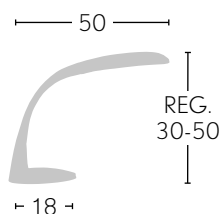

LED
Integrado

Blanco
059171001

12W

800 Lm

OPCIONAL
3300 °K
4000 °K
6000 °K

TECNOLOGÍA
LED
INTEGRADA