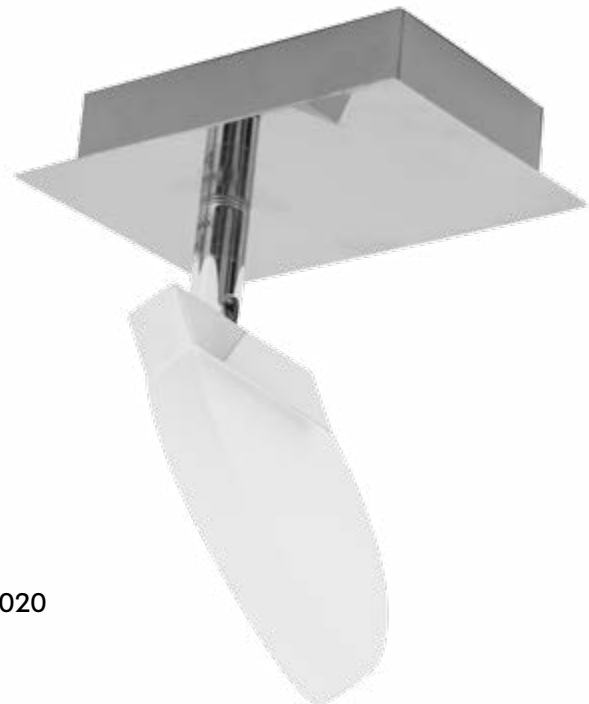

Cromo
060481020

1X5 W

450 Lm

TECNOLOGÍA
LED
INTEGRADA