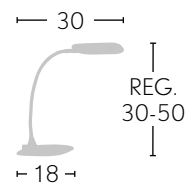

Blanco
059071001

8 W

600 Lm

OPCIONAL
3300 °K
4000 °K
5500 °K