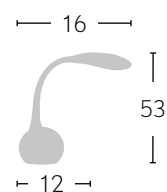

TECNOLOGÍA
LED
INTEGRADA

Detalle de parte trasera

Blanco
058971001