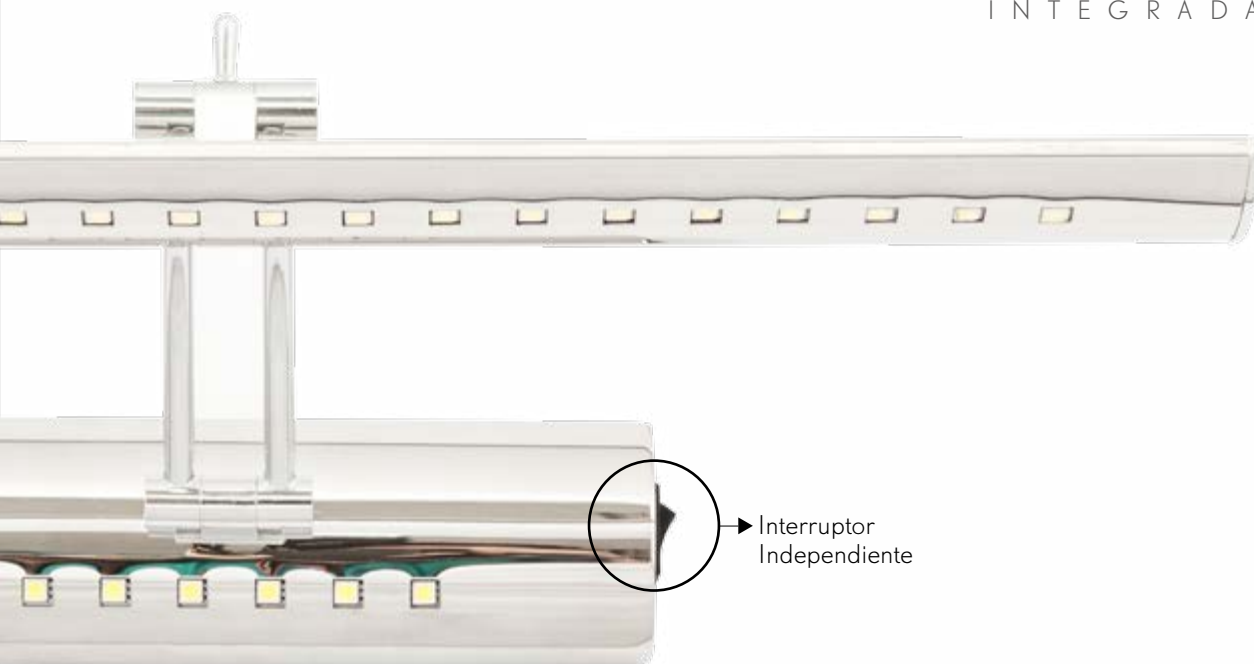

 720 Lm

 4200 °K

TECNOLOGÍA
LED
 INTEGRADA

Interruptor Independiente

 Cromo Brillo

 LED Integrado

 41

 Cromo Brillo
069760720