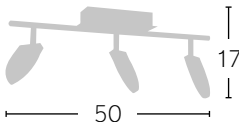

TECNOLOGÍA
LED
INTEGRADA

Cromo
060494020

4X5 W

1800 Lm

LED
Integrado

- Cromo
060493020
- 3X5 W
- 1350 Lm

TECNOLOGÍA
LED
INTEGRADA

TECNOLOGÍA
LED
 INTEGRADA