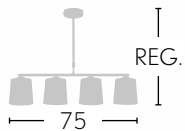

POEMA

Blanco/Cromo
074653046

Negro/Cromo
074653052

Cuero/Oro
074653062

3XE14

NOVEDAD

Blanco/Cromo
074695046

Negro/Cromo
074695052

Cuero/Oro
074695062

4XE14

NOVEDAD