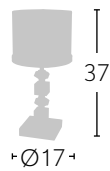

Blanco/Cromo
045871001

1XE14