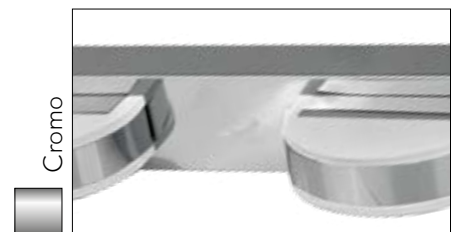

TECNOLOGÍA
LED
 INTEGRADA

-  **LED Integrado**
-  10 W
-  850 Lm
-  4200 °K

-  **Cuero brillo**
059863014
-  **Cromo**
059863003

VIDAR

TECNOLOGÍA
LED
 INTEGRADA

Cromo

Cuero brillo

 **LED**
Integrado