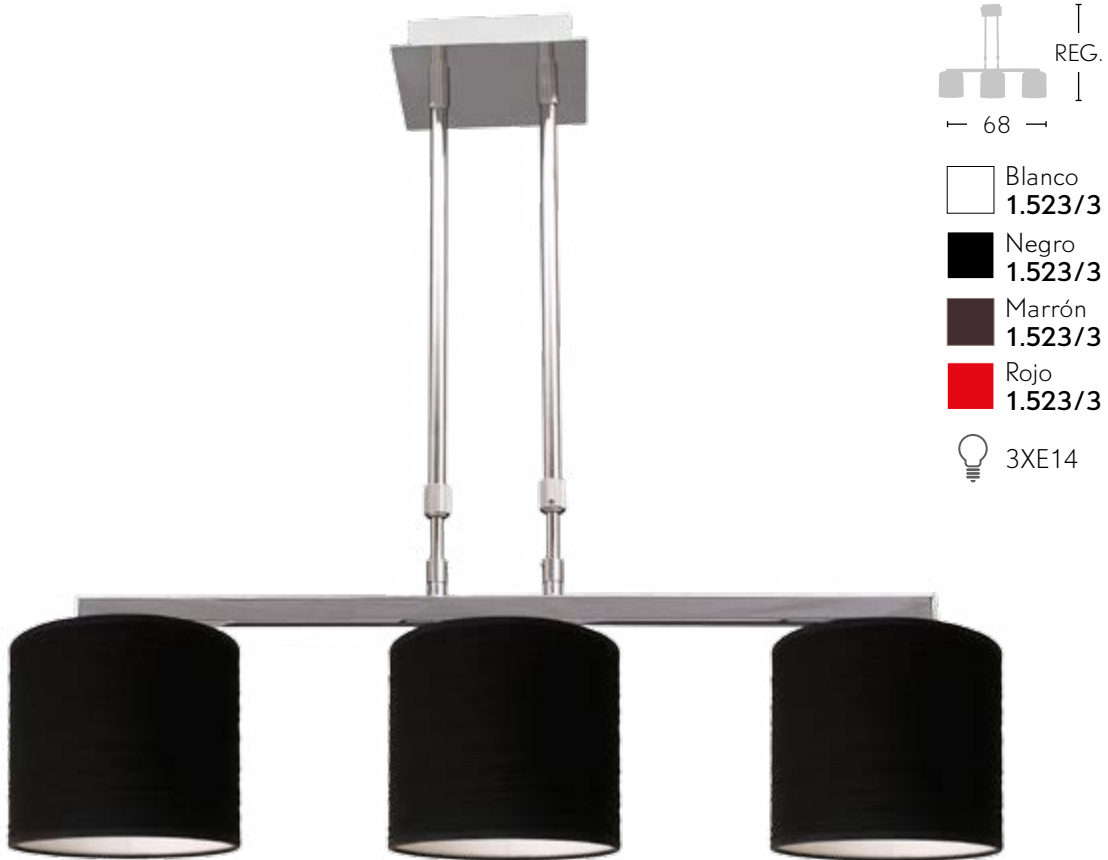

Rojo
1.723-Alto

1XE14

Bombillas NO incluidas

PLANETARIO

- Blanco **1.923/50**
- Negro **1.923/50**
- Marrón **1.923/50**
- Rojo **1.923/50**
- Plata **1.923/50**
- 1XE27

- Blanco **1.923/35**
- Negro **1.923/35**
- Marrón **1.923/35**
- Rojo **1.923/35**
- Plata **1.923/35**
- 1XE27

- Blanco **1.423/50**
- Negro **1.423/50**
- Rojo **1.423/50**
- Marrón **1.423/50**
- 2XE27

- Blanco **1.423/35**
- Negro **1.423/35**
- Rojo **1.423/35**
- Marrón **1.423/35**
- 2XE27

Bombillas NO incluidas