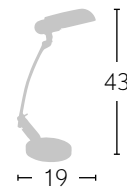

TECNOLOGÍA
LED
 INTEGRADA

 Blanco

 Negro

 Plata

-  Blanco
A05770101
-  Negro
A05770109
-  Plata
A05770110

 5,2W

 500 Lm

- Negro
93.740/1-NEGRO
- Plata
93.740/1-PLATA
- Naranja
93.740/1-NARANJA
- Rosa
93.740/1-ROSA
- Azul
93.740/1-AZUL
- 1XE14