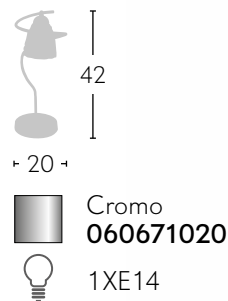

Bombillas NO incluidas