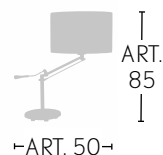

Gris/Níquel
068371028

1XE27