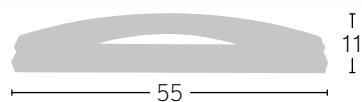

 10 W

 850 Lm

 4200 °K

 **Cuero brillo**
059963014

 **Cromo**
059963003

TECNOLOGÍA
LED
 INTEGRADA

10 W

850 Lm