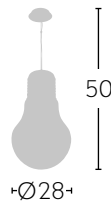

Ref. 024292801

1XE27