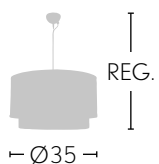

PLANETARIO

- ☐ Blanco **1.923/50**
- ☐ Negro **1.923/50**
- ☐ Marrón **1.923/50**
- ☐ Rojo **1.923/50**
- ☐ Plata **1.923/50**
- 1XE27

- ☐ Blanco **1.923/35**
- ☐ Negro **1.923/35**
- ☐ Marrón **1.923/35**
- ☐ Rojo **1.923/35**
- ☐ Plata **1.923/35**
- 1XE27

- ☐ Blanco **1.423/50**
- ☐ Negro **1.423/50**
- ☐ Rojo **1.423/50**
- ☐ Marrón **1.423/50**
- 2XE27

- ☐ Blanco **1.423/35**
- ☐ Negro **1.423/35**
- ☐ Rojo **1.423/35**
- ☐ Marrón **1.423/35**
- 2XE27

Bombillas NO incluidas