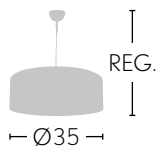

Rojo
1.723-Alto

1XE14

Bombillas NO incluidas

PLANETARIO

- Blanco **1.923/50**
- Negro **1.923/50**
- Marrón **1.923/50**
- Rojo **1.923/50**
- Plata **1.923/50**
- 1XE27

- Blanco **1.923/35**
- Negro **1.923/35**
- Marrón **1.923/35**
- Rojo **1.923/35**
- Plata **1.923/35**
- 1XE27