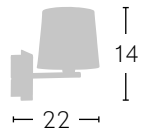

Blanco/Cromo
068061001

Negro/Cromo
068061009

1XE14