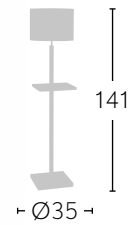

Bombillas NO incluidas

CARIBE

 Blanco/Cromo
044242501

 Gris/Cromo
044242528

 1XE27

 Blanco/Cromo
044243501

 Gris/Cromo
044243528

 1XE27