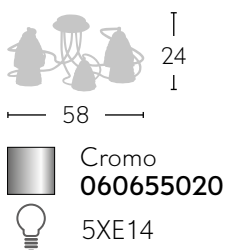

Bombillas NO incluidas