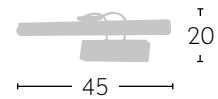

 850 Lm

 4200 °K

TECNOLOGÍA
LED
 INTEGRADA

 Cromo

LED
 Integrado

 Cromo
059361020

 8 W

 680 Lm