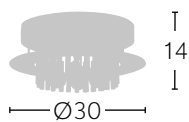

TECNOLOGÍA
LED
INTEGRADA

Cromo/Cristal
A06281249

LED
Integrado

 15 W

 1000 Lm

 4000 °K

TECNOLOGÍA
LED
 INTEGRADA

Cromo/Cristal
A07483020