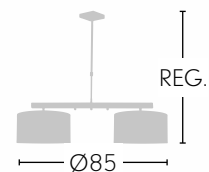

Negro/Cromo
024472009

2XE14

Bombillas NO incluidas

Blanco/Cromo
044294001
Gris/Cromo
044294028

Blanco/Cromo
044295001
Gris/Cromo
044295028

Blanco/Cromo
044252001
Gris/Cromo
044252028

Blanco/Cromo
044253001
Gris/Cromo
044253028