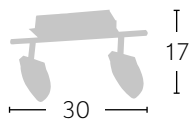

TECNOLOGÍA
LED
INTEGRADA

Cromo
060494020

4X5 W

1800 Lm

LED
Integrado

- Cromo
060493020
- 3X5 W
- 1350 Lm

TECNOLOGÍA
LED
INTEGRADA

TECNOLOGÍA
LED
 INTEGRADA