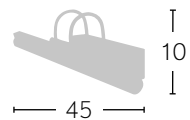

 4200 °K

TECNOLOGÍA
LED
 INTEGRADA

 Cromo

 LED
 Integrado

 Cromo
059561020

 8 W

 680 Lm

 4200 °K