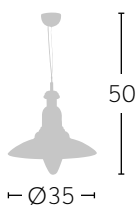

BOMBILLA VINTAGE
EDISON E-27
INCLUÍDA

ALEJANDRÍA

 Negro 060593109  Gris 060593128  Blanco 060593101

 1XE27 IP44

Bombillas NO incluidas

 Cobre
041251011

 Cromo
041251020

 1XE27