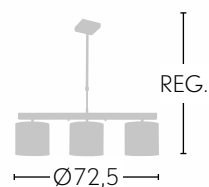

Negro/Cromo
024472009

2XE14

Bombillas NO incluidas

Blanco/Cromo
044294001
Gris/Cromo
044294028

Blanco/Cromo
044295001
Gris/Cromo
044295028

Blanco/Cromo
044252001
Gris/Cromo
044252028

Blanco/Cromo
044253001
Gris/Cromo
044253028