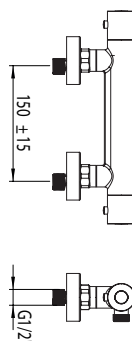

Nine urban

NINE SLIM urban

DUCHA TERMOSTÁTICA

Thermostatic shower mixer | Mitigeur douche thermostatique

Mezclador termostático para ducha.
Thermostatic shower mixer.
Mitigeur douche thermostatique, aérateur.

	Ref.	€	📦
	60414	158,00	6
	60415	143,00	6

Sin kit ducha
Without shower set
Sans kit de douche

99652

97385

Productos relacionados
Related products
Produits connexes

PAG. 257

urban_99459
Accesorios de baño
Bathroom accessories
Accessoires de salle de bain

PAG. 45

NINE elegance 60154
Ducha termostática
Thermostatic shower mixer
Mitigeur douche thermostatique

PAG. 228

STYLE_99621
Barra de ducha
Sliding bar
Barre de douche