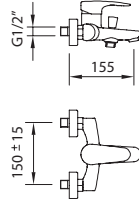

BAÑO-DUCHA
Bath-shower mixer | Mitigeur bain-douche

Mezclador con aireador baño-ducha, inversor automático.
Bath-shower mixer with aerator, automatic diverter.
Mitigeur bain-douche, aérateur, inverseur automatique.

Incluye teléfono ducha, flexo y soporte
Includes handset, hose and holder
Inclus douchette, flexible et support
(96108, 97670, 98208)

ACS	ec1	98177	150,00	8

Sin kit ducha
Without shower kit
Sans kit de douche

ACS	NF	C1	98282	135,00	8

DUCHA
Shower mixer | Mitigeur douche

Mezclador para ducha.
Shower mixer.
Mitigeur douche

Incluye teléfono ducha, flexo y soporte
Includes handset, hose and holder
Inclus douchette, flexible et support
(96108, 97670, 98208)

ACS	ec1	98178	119,00	8

Sin kit ducha
Without shower kit
Sans kit de douche

ACS	NF	C1	98283	104,00	8

LAVABO EMPOTRAR
Concealed basin | Mitigeur lavabo à encastrer

Mezclador empotrable, caño mural con aireador, longitud 185 mm.
Concealed basin, aerator, wall mounted spout length 185 mm.
Mitigeur lavabo encastré, aérateur, bec 185 mm.

Ref.	€	Q
ec1 98423	182,00	6

BIDÉ
Bidet mixer | Mitigeur bidet

Mezclador con aireador a rótula, flexibles M-10 3/8" x 370 mm.
Mixer, swivel aerator, flexible hoses M-10 3/8" x 370 mm.
Mitigeur bidet, aérateur rotule, raccords flexibles M-10 3/8" x 370 mm

	Ref.	€	Q	
SYNTHETIC	ACS NF C2	98176	85,00	12
METALLIC	ACS NF C2	98183	93,00	12
METALLIC	ACS NF C2	98184	101,00	12

Productos relacionados
Related products
Produits connexes

PAG. 256

urban_99459
Accesorios de baño
Bathroom accessories
Accessoires de salle de bain

PAG. 297

LEO_98674
Válvula desagüe Universal
Universal drain quick-clac
Vidage Universel

PAG. 214

Iclever 2_98711+98738
Ducha empotrada 2 vías
Concealed bath-shower 2 outlet diverter
Douche encastré 2 voies

PAG. 266