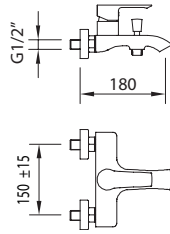

BAÑO-DUCHA

Bath-shower mixer | Mitigeur bain-douche

Mezclador con aireador baño-ducha, inversor automático.
Bath-shower mixer with aerator, automatic diverter.
Mitigeur bain-douche, aérateur, inverseur automatique

	Ref.	€	📦
Incluye teléfono ducha, flexo y soporte Includes handset, hose and holder Inclus douchette, flexible et support (97142, 97670, 96942)	98682	193,00	8
Sin kit ducha Without shower kit Sans kit de douche	98678	172,00	8

95183 97371 98775 98008