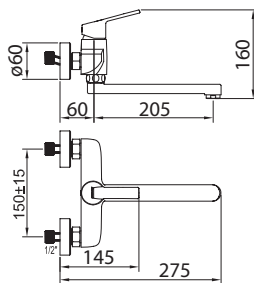

FREGADERO MURAL

Wall mounted single lever sink mixer | Mitigeur évier mural

Mezclador mural con aireador, caño conformado giratorio superior.

Wall mounted sink mixer with aerator, upper swivel tube spout.

Mitigeur évier mural, bec orientable façonné, aérateur

	Ref.	€	📦
	99834	91,00	12

NEW