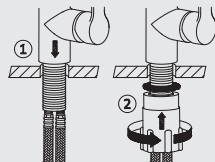

	Ref.	€	
ACS	ec1 99423	210,00	8
ACS ec3	99715	214,00	8

Tecnología
Technology / Technologie

EASYFIX
Fácil instalación de fregaderos
Easy sink taps installation
Facilité d'installation des éviers

Dispositivo que permite el montaje con la mano, sin la necesidad de emplear herramientas.