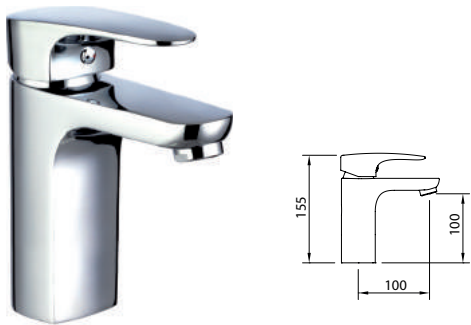

98175
Lavabo
Basin Mixer
Mitiger Lavabo

Habana xtreme

LAVABO 100

Tall basin mixer 100 | Mitigeur lavabo 100

Mezclador con aireador y flexibles M-10 3/8" x 500 mm.
Mixer, aerator, flexible hoses M-10 3/8" x 500 mm.
Mitigeur lavabo, aérateur, raccords flexibles M-10 3/8" x 500 mm