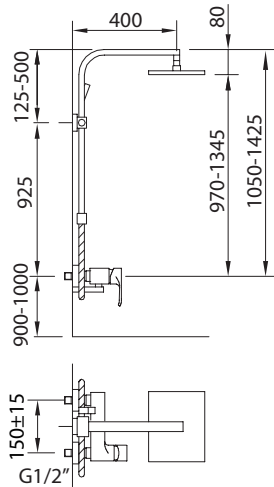

CONJUNTO DE DUCHA EXTENSIBLE | Shower system | Colonne mitigeur douche extensible

Mezclador de ducha con tubo extensible.
Adjustable shower system.
Support douchette orientable, inverseur automatique, pomme de douche, douchette et flexible

Incluye
Includes
Inclus

Ref.	€	
ec1 98415	725,00	4

Productos relacionados Related products Produits connexes

PAG. 222

SLIM INOX AIR_99601
Rociador 400x250mm
Shower head
Pomme de douche

PAG. 225

LUZIA_96153
Brazo rociador
Shower arm
Bras de douche

PAG. 234

STYLE AIR_99612
Teléfono de ducha
Handset
Douchette

PAG. 228

TREND_60690
Barra de ducha empotrada
Concealed sliding bar
Barre de douche encastré