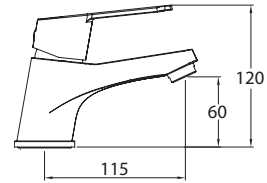

LAVABO 100

Basin mixer 100 | Mitigeur lavabo 100

Mezclador con aireador y flexibles M-10 3/8" x 500 mm.
Mixer with aerator, flexible hoses M-10 3/8" x 500 mm.
Mitigeur lavabo, aérateur, raccords flexibles M-10 3/8" x 500 mm