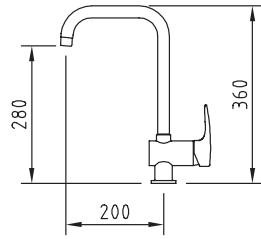

PAG. 214

Iclever 2_98711+98738
Ducha empotrada 2 vías
Concealed bath-shower 2 outlet diverter
Douche encastré 2 voies

PAG. 266

elegance_60740
Grifo electrónico
Sensor tap
Lavabo électronique

PAG. 226

CITY AIR_99624
Conjunto ducha
Shower kit
Kit douche