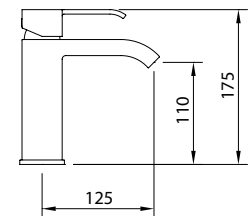

LAVABO 110
Basin mixer 110 | Mitigreur lavabo 110

Mezclador con aireador y flexibles M-10 3/8" x 500 mm.
Mixer, aerator, flexible hoses M-10 3/8" x 500 mm.
Mitigreur lavabo, aérateur, raccords flexibles M-10 3/8" x 500 mm

	Ref.	€	📦
	ec1 99413	202,00	8
	ec1 99414	210,00	8
	ec1 99415	218,00	8