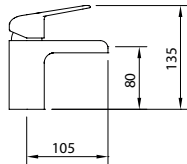

LAVABO CASCADA 80
Basin mixer 80 | Mitigeur lavabo 80

Mezclador, rompeaguas y flexibles M-10 3/8" x 420 mm.
Mixer, open spout, flexible hoses M-10 3/8" x 420 mm.
Mitigeur lavabo, brise-jet, raccords flexibles M-10 3/8" x 420 mm

ACS	ec2	Ref.	€	Box
		99931	110,00	8
		99932	118,00	8
		99933	126,00	8