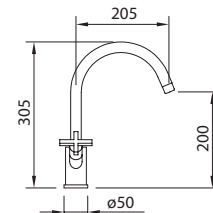

FREGADERO
Sink mixer | Mitigeur évier

Mezclador con aireador, caño giratorio, flexibles M-10 3/8" x 370 mm.
Mezclador con aireador, caño conformado giratorio, flexibles M-10 3/8" x 370 mm.
Mixer with aerator, swivel tube spout, flexible hoses M-10 3/8" x 370 mm.
Mélangeur évier, bec orientabl, eaérateur, raccords flexibles M-10 3/8" x 370 mm

	Ref.	€	📦
	97005	152,00	8

95126

97688