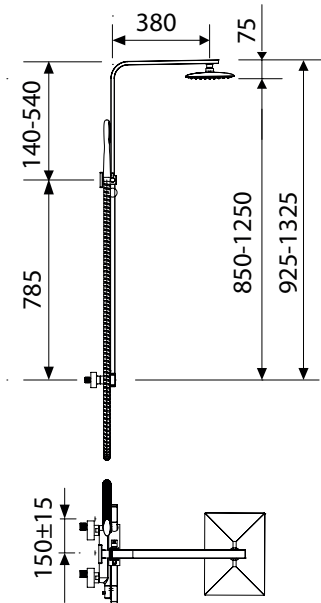

Nine xtreme

Inversor incorporado en la maneta de caudal
Diverter built in the flow handle
Inverseur intégré dans la poignée

NEW

CONJUNTO DE DUCHA EXTENSIBLE TERMOSTÁTICO Thermostatic Extensible shower system Colonne de douche extensible thermostatique

Incluye Kit ducha
Includes shower kit
Inclus kit de douche

Acabado en negro MATE.
Matt black finish.
Finition noir mat.

Ref.	€	Q
60791	592,00	4

Disponible en Abril de 2019
Available in April 2019
Disponible en Avril 2019