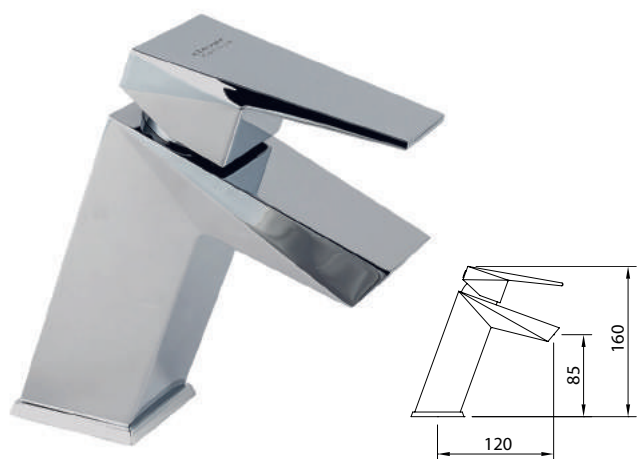

LAVABO 85

Basin mixer 85 | Mitigeur lavabo 85

Mezclador con aireador y flexibles M-10 3/8" x 500 mm.
Mixer, aerator, flexible hoses M-10 3/8" x 500 mm.
Mitigeur lavabo, aérateur, raccords flexibles M-10 3/8" x 500 mm

	Ref.	€	
	ec1 99428	274,00	8
 	ec1 99429	282,00	8
 	ec1 99430	290,00	8

99426 99540 98492

BIDÉ

Bidet mixer | Mitigeur bidet

Mezclador con aireador a rótula, flexibles M-10 3/8" x 420 mm.
Mixer, swivel aerator, flexible hoses M-10 3/8" x 420 mm.
Mitigeur bidet, aérateur, raccords flexibles M-10 3/8" x 420 mm