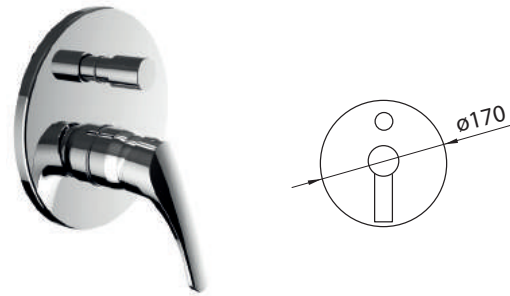

BAÑO DUCHA EMPOTRAR 2 VÍAS
Wall mounted bath-shower mixer 2 outlet diverter | Mitigeur à encastrer / 2 voies

Mezclador empotrable de 1/2" para baño-ducha, inversor automático
Concealed bath-shower mixer 1/2", automatic diverter
Mitigeur encastré, 1/2", inverseur automatique

Ref.	€	Icon
ACS ec1 60519	116,00	-