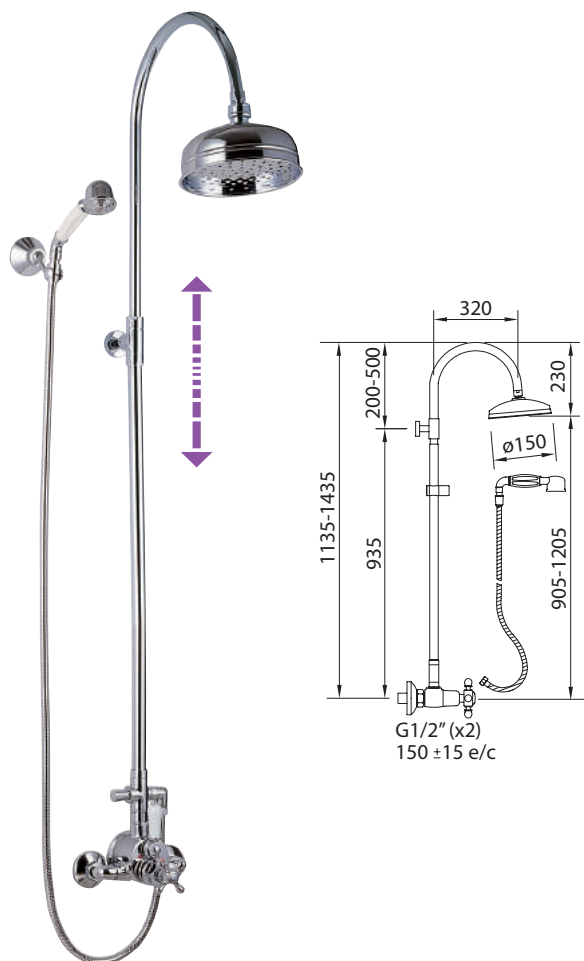

BIDÉ
Bidet mixer | Mélangeur bidet

Mezclador con aireador a rótula y flexibles M-10 3/8" x 370 mm.
Mixer, swivel aerator, flexible hoses M-10 3/8" x 370 mm.
Mélangeur bidet, aérateur rotule, raccords flexibles M-10 3/8" x 370 mm

	Ref.	€	📦
	94475	72,00	12
	96546	80,00	12
	97928	88,00	12

FREGADERO
Sink mixer | Mitigeur évier

Mezclador con aireador, caño conformado giratorio, flexibles M-10 3/8" x 370 mm.
Mixer with aerator, swivel tube spout, flexible hoses M-10 3/8" x 370 mm.
Mélangeur évier, bec orientabl, eaérateur, raccords flexibles M-10 3/8" x 370 mm

	Ref.	€	📦
	92049	65,00	8

CONJUNTO DE DUCHA TERMOSTÁTICO EXTENSIBLE
Extensible Thermostatic shower system
Colonne thermostatique douche extensible

Mezclador de ducha termostático con tubo extensible Cross (96118).
Adjustable Thermostatic bath-shower system Cross (96118) with diverter and fixed handset.
Support douchette orientable, inverseur automatique, pomme de douche, douchette et flexible

Incluye
Includes
Inclus

Ref.	€	📦
96746	576,00	3