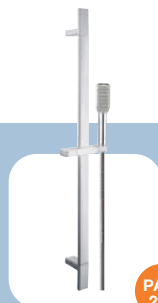

PAG. 226

TREND_99626
Conjunto barra ducha
Sliding bar set
Ensemble barre douche