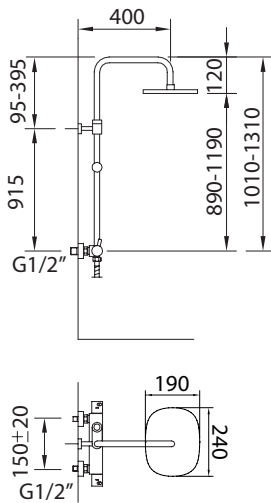

GRIFO SIMPLE REPISA 20
Single handle washbasin tap 20 | Robinet simple 20

Grifo de repisa con aireador.
Deck mounted single basin tap, with aerator.
Robinet lavabo, aérateur, 1/2"

	Ref.	€	📦
	99392	34,00	12

GRIFO SIMPLE MURAL
Single handle washbasin wall tap | Robinet simple mural

Grifo mural con aireador..
Wall single basin tap, with aerator.
Robinet lavabo mural, 1/2"

	Ref.	€	📦
	99393	27,00	12