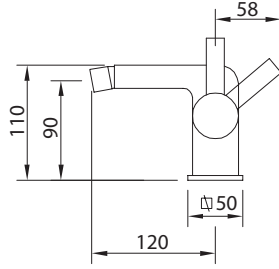

Système Econature.
Économie d'eau. Deux positions d'ouverture de la poignée.

Bimini

BIDÉ

Bidet mixer | Mitigeur bidet

Mezclador con aireador a rótula y flexibles M-10 3/8" x 370 mm.
Mixer, swivel aerator, flexible hoses M-10 3/8" x 370 mm.
Mitigeur bidet, aérateur rotule, raccords flexibles M-10 3/8" x 370 mm