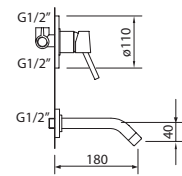

Caiman urban