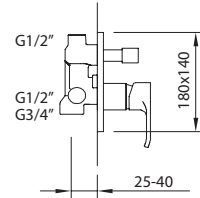

BAÑO-DUCHA EMPOTRAR / 2 VÍAS | Wall mounted bath-shower mixer / 2 outlet diverter | Mitigeur à encastrer / 2 voies

Mezclador empotrable de 1/2" para baño-ducha, inversor automático.
Concealed bath-shower set 1/2", automatic diverter.
Mitigeur encastré, 1/2", inverseur automatique

Ref.	€	
ec1 98416	149,00	12