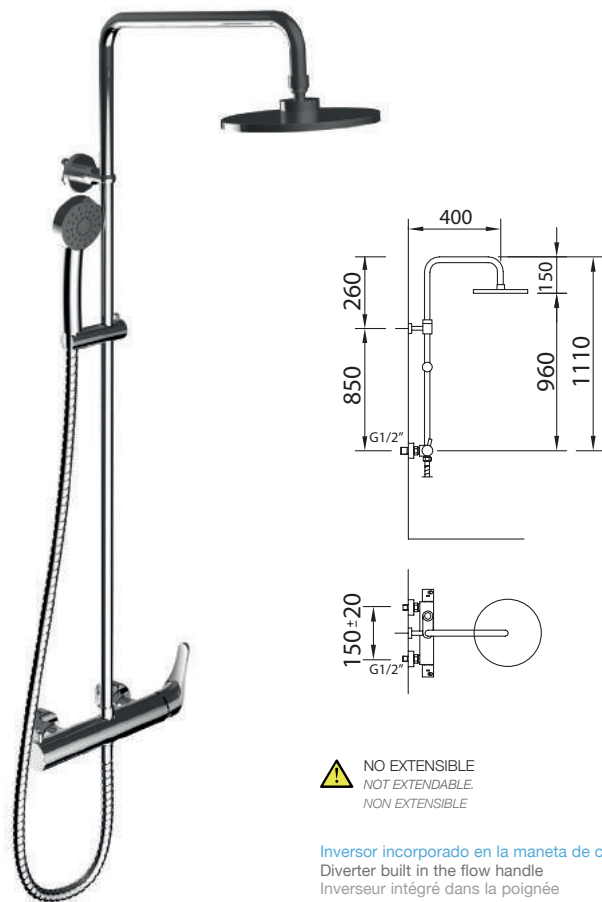

⚠ NO EXTENSIBLE
NOT EXTENDABLE
NON EXTENSIBLE

Inversor incorporado en la maneta de caudal
Diverter built in the flow handle
Inverseur intégré dans la poignée

CONJUNTO DUCHA
Shower system
Colonne mitigeur douche

Mezclador de ducha, soporte articulado deslizable.
Adjustable shower valve with automatic diverter.
Ensemble de douche, pomme de douche supérieure articulée, douchette et flexible

Incluye
Includes
Inclus