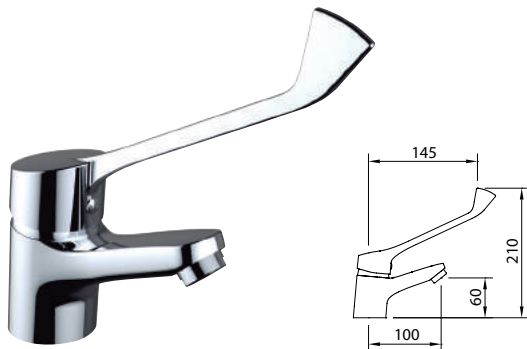

LAVABO 60 CON MANETA GERONTOLÓGICA
Basin mixer 60 with medical lever
Mitigeur lavabo 60 avec manette médicale

Mezclador con aireador, con palanca gerontológica y flexibles M-10 3/8" x 370 mm.
Mixer with medical lever operated with aerator, flexible hoses M-10 3/8" x 370 mm.
Mitigeur lavabo, manette médicale, aérateur, raccords flexibles M-10 3/8" x 370 mm

	Ref.	€	📦
ACS	99214	61,00	12