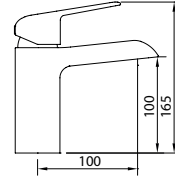

LAVABO 100 NEGRO MATE
Matte black tall basin mixer 100
Mitigeur lavabo noir mat 100

Mezclador con aireador y flexibles M-10 3/8" x 500 mm.
Mixer, aerator, flexible hoses M-10 3/8" x 500 mm.
Mitigeur lavabo, aérateur, raccords flexibles M-10 3/8" x 500 mm

ACS	ec1	Ref.	€	Box	Acabado en negro. Black finish. Finition noir.
		60713	95,00	12