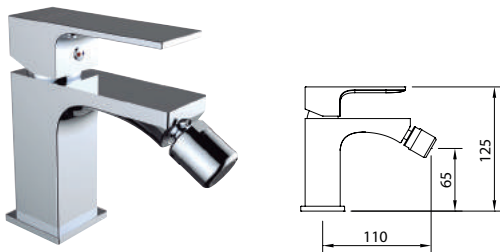

BIDÉ
Bidet mixer | Mitigeur bidet

Mezclador con aireador a rótula, flexibles M-10 3/8" x 420 mm.
Mixer, swivel aerator, flexible hoses M-10 3/8" x 420 mm.
Mitigeur bidet, aérateur rotule, raccords flexibles M-10 3/8" x 420 mm