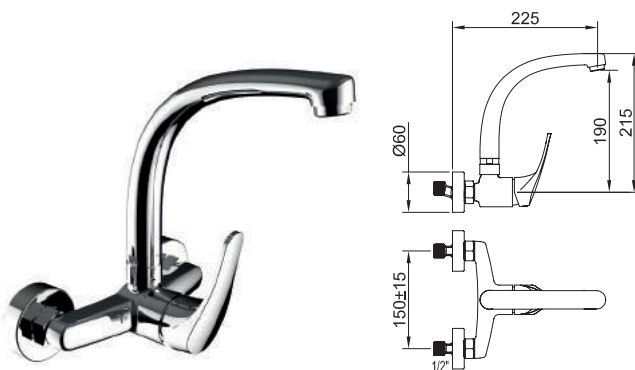

FREGADERO MURAL

Wall mounted single lever sink mixer
Mitigeur évier mural

Mezclador mural con aireador, caño conformado giratorio superior.

Wall mounted mixer with aerator, upper swivel tube spout.

Mitigeur évier mural, bec orientable façonné, aérateur

	Ref.	€	
ec1	60514	91,00	-