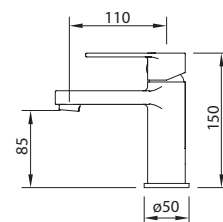

LAVABO 235

Tall basin mixer 235 | Mitigeur lavabo 235

Mezclador con aireador y flexibles M-10 3/8" x 370 mm.
Mixer, aerator, flexible hoses M-10 3/8" x 370 mm.
Mitigeur Lavabo bec haut, aérateur, raccords flexibles M-10 3/8" x 370 mm

	Ref.	€	📦
	98784	152,00	6

LAVABO 85

Basin mixer 85 | Mitigeur lavabo 85

Mezclador con aireador y flexibles M-10 3/8" x 420 mm.
Mixer, aerator, flexible hoses M-10 3/8" x 420 mm.
Mitigeur Lavabo, aérateur, raccords flexibles M-10 3/8" x 420 mm

	Ref.	€	📦
	98690	111,00	12
	98695	119,00	12
	98696	127,00	12