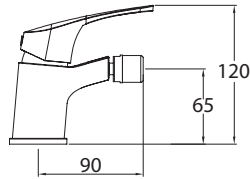

	Ref.	€	📦
	60500	53,00	12
	60501	61,00	12
	60502	69,00	12

PANAM

PANAM EVO

ESPECIFICACIONES TÉCNICAS TECHNICALS ESPECIFICATIONS		
120 mm	ALTURA HEIGHT	125 mm
60 mm	DISTANCIA CONFORT COMFORT DISTANCE	60 mm
	PEANA BASIS	4 mm
ø40	CARTUCHO CARTRIDGE	ø35
ABS FRONTAL	INDICE INDEX	SILICONA POSTERIOR
	FRIO-CALIENTE MANETA BLUE-RED MARK HANDLE	
ABS 0°	PORTACADENILLAS CHAIN HOLDER	ABS 25°
CLASE B 12-16 L/min	AIREADOR AERATOR	CLASE A 9-12 L/min