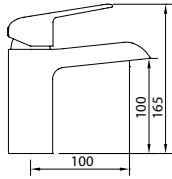

LAVABO 100 BLANCO MATE
Matte white tall basin mixer 100
Mitigeur lavabo blanc mat 100

Mezclador con aireador y flexibles M-10 3/8" x 500 mm.
Mixer, aerator, flexible hoses M-10 3/8" x 500 mm.
Mitigeur lavabo, aérateur, raccords flexibles M-10 3/8" x 500 mm

ACS	ec1	Ref.	€	Box	Acabado en blanco. White finish. Finition blanc.
		60712	95,00	12