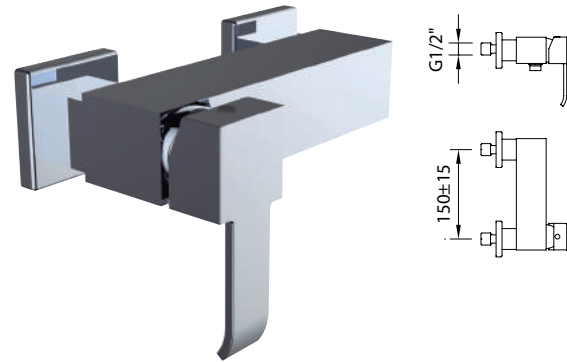

DUCHA
Shower mixer | Mitigeur douche

Mezclador para ducha.
Shower mixer.
Mitigeur douche

	Ref.	€	
Incluye teléfono ducha, flexo y soporte Includes handset, hose and holder Inclus douchette, flexible et support (98884, 97670, 96413)	ec1 99421	257,00	8
Sin kit ducha Without shower kit Sans kit de douche	ACS ec1 99422	226,00	8

BIDÉ
Bidet mixer | Mitigeur bidet

Mezclador con aireador a rótula, flexibles M-10 3/8" x 420 mm.
Mixer, swivel aerator, flexible hoses M-10 3/8" x 420 mm.
Mitigeur bidet, aérateur rotule, raccords flexibles M-10 3/8" x 420 mm

	Ref.	€	
ACS	ec1 99416	202,00	8
ACS SYNTHETIC	ec1 99417	210,00	8
ACS METALLIC	ec1 99418	218,00	8