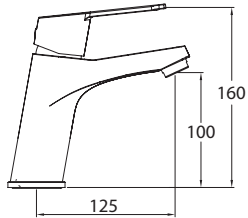

LAVABO 100

Basin mixer 100 | Mitigeur lavabo 100

Mezclador con aireador y flexibles M-10 3/8" x 500 mm.
Mixer with aerator, flexible hoses M-10 3/8" x 500 mm.
Mitigeur lavabo, aérateur, raccords flexibles M-10 3/8" x 500 mm