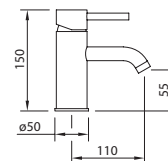

LAVABO 55

Basin mixer 55 | Mitigeur lavabo 55

Mezclador con aireador y flexibles M-10 3/8" x 370 mm.
Mixer, aerator, flexible hoses M-10 3/8" x 370 mm.
Mitigeur Lavabo, aérateur, raccords flexibles M-10 3/8" x 370 mm

	Ref.	€	Q
ec1	97061	142,00	8
ec1	97866	150,00	8
ec1	97135	158,00	8

95132 96205 98600