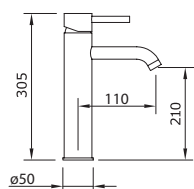

PAG. 225

AUTOCLEAN_60305
Rociador
Shower head
Pomme de douche

PAG. 226

STYLE_99627
Conjunto ducha
Shower kit
Kit douche

Caiman elegance

LAVABO 210

Tall basin mixer 210 | Mitigeur lavabo 210

Mezclador con aireador y flexibles M-10 3/8" x 600 mm.
Mixer, aerator, flexible hoses M-10 3/8" x 600 mm.
Mitigeur Lavabo bec haut, aérateur, raccords flexibles M-10 3/8" x 600 mm