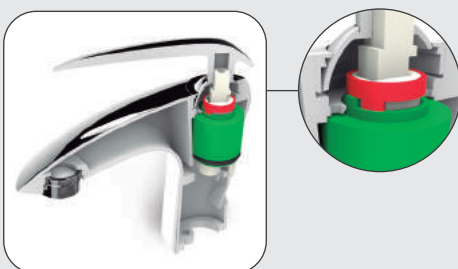

SISTEMA TERMOLIMIT DE LIMITACIÓN DE TEMPERATURA

TermoLimit system, limits the temperature. Save energy and protect the children to be scalded.

Système Termolimit de limitation de température. Economisez l'énergie et protégez les plus petits des brûlures.

El anillo situado en el cartucho nos permite limitar la apertura lateral de la palanca del grifo.
The ring located in the cartridge allows us to limit the opening of the faucet lever.
Une bague est placée sur la partie supérieure de la cartouche pour limiter l'ouverture latérale de la manette.