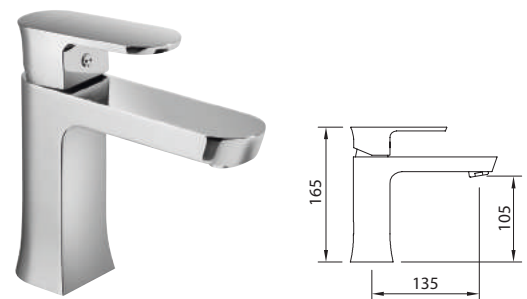

LAVABO 105
Basin mixer 105 | Mitigeur lavabo 105
Mezclador con aireador y flexibles M-10 3/8" x 370 mm.
Mixer, aerator, flexible hoses M-10 3/8" x 370 mm.
Mitigeur Lavabo, aérateur, raccords flexibles M-10 3/8" x 370 mm.

	Ref.	€	📦
	ec1 98010	243,00	8
	ec1 98017	251,00	8
	ec1 98018	259,00	8

Productos relacionados
Related products
Produits connexes

PAG. 250

PAG. 297

PAG. 296

PAG. 297