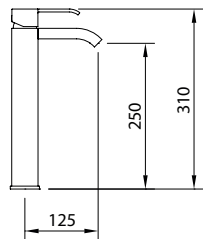

Ref.	€	📦
97058	1.017,00	3

- 
98027
- 
60310

Marina Evo Fusión de formas

Forms fusion | Fusion des formes

LAVABO 250
Tall basin mixer 250 | Mitigreur lavabo 250

Mezclador alto con aireador y flexibles M-10 3/8" x 370 mm.
Tall mixer, aerator, flexible hoses M-10 3/8" x 370 mm.
Mitigreur Lavabo bec haut, aérateur, raccords flexibles M-10 3/8" x 370 mm