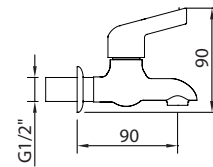

GRIFO SIMPLE MURAL
Single handle washbasin wall tap | Robinet simple mural

Grifo mural con aireador..
Wall single basin tap, with aerator.
Robinet lavabo mural, 1/2"

	Ref.	€	📦
	99393	27,00	12