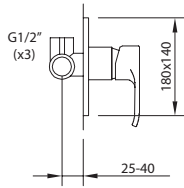

Paula

DUCHA EMPOTRAR / 1 VÍA | Wall mounted shower mixer / 1 outlet diverter | Mitigeur à encastrer / 1 voie

Mezclador empotrable de 1/2" para ducha.
Concealed shower set 1/2".
Mitigeur encastré, 1/2"

Ref.	€	
ec1 98417	109,00	12