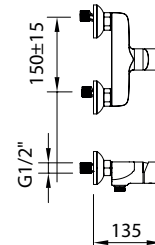

BAÑO-DUCHA Bath-shower mixer | Mitigeur bain-douche

Mezclador con aireador baño-ducha, inversor automático.
Bath-shower mixer with aerator, automatic diverter.
Mitigeur bain-douche, aérateur, inverseur automatique

Incluye teléfono ducha, flexo y soporte
Includes handset, hose and holder
Inclus douchette, flexible et support
(97142, 97670, 60311)

	Ref.	€	
	60109	182,00	8
	60110	161,00	8

Sin kit ducha
Without shower kit
Sans kit de douche

DUCHA Shower mixer | Mitigeur douche

Mezclador para ducha.
Shower mixer.
Mitigeur douche

Incluye teléfono ducha, flexo y soporte
Includes handset, hose and holder
Inclus douchette, flexible et support
(97142, 97670, 60311)

	Ref.	€	
	60111	151,00	8
	60112	130,00	8

Sin kit ducha
Without shower kit
Sans kit de douche