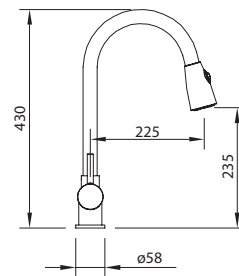

FREGADERO

Sink mixer | Mitigeur évier

Mezclador con caño giratorio con aireador y flexibles M-10 3/8" x 370 mm.
Mixer, aerator swivel spout, flexible hoses M-10 3/8" x 370 mm.
Mitigeur évier bec orientable, aérateur, raccords flexibles M-10 3/8" x 370 mm

	Ref.	€	
	92603	131,00	8

FREGADERO EXTRAIBLE

Pull-out sink mixer | Mitigeur évier douchette extractible

Mezclador con aireador, caño giratorio, ducha extraíble con pulsador para lavavajillas, enlaces de alimentación flexibles M-10 3/8" x 370 mm.
Mixer with aerator, swivel spout, pull-out handshower and flexible hoses M-10 3/8" x 370 mm.
Mitigeur évier bec orientable, douchette extractible, aérateur, raccords flexibles M-10 3/8" x 370 mm

	Ref.	€	
	97804	219,00	4