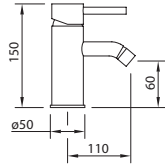

BIDÉ
Bidet mixer | Mitigeur bidet

Mezclador con aireador a rótula y flexibles M-10 3/8" x 370 mm.
Mixer, swivel aerator, flexible hoses M-10 3/8" x 370 mm.
Mitigeur bidet, aérateur rotule, raccords flexibles M-10 3/8" x 370 mm