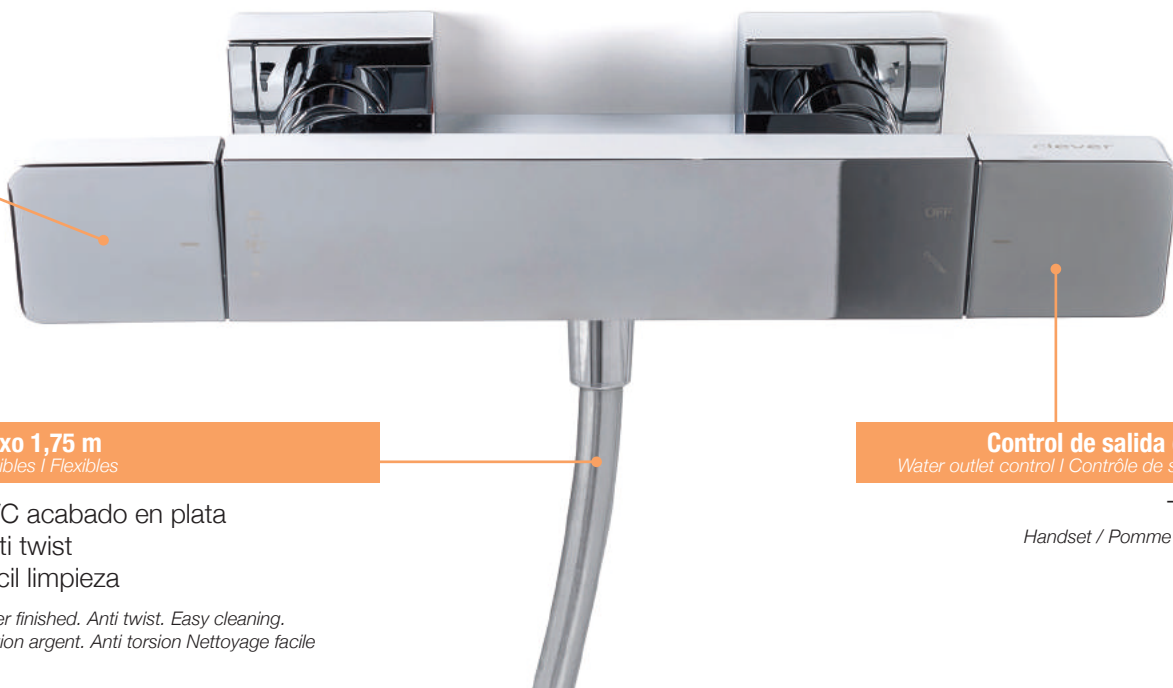

Control de salida del agua
Water outlet control / Contrôle de sortie d'eau

Teléfono | Rociador
para Conjunto de ducha extensible termostático

*Handset - Shower head
for Thermostatic extensible shower system*

*Douchette - Pomme de douche
pour Colonne de douche extensible thermostatique*

Flexo 1,75 m
Flexibles / Flexibles

PVC acabado en plata
Anti twist
Fácil limpieza

*Silver finished. Anti twist. Easy cleaning.
Finition argent. Anti torsion Nettoyage facile*

Control de salida del agua
Water outlet control / Contrôle de sortie d'eau

Teléfono
Handset / Pomme de douche