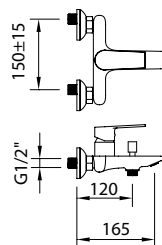

BAÑO-DUCHA Bath-shower mixer | Mitigeur bain-douche

Mezclador con aireador baño-ducha, inversor automático.
Bath-shower mixer with aerator, automatic diverter.
Mitigeur bain-douche, aérateur, inverseur automatique

Incluye teléfono ducha, flexo y soporte
Includes handset, hose and holder
Inclus douchette, flexible et support
(97142, 97670, 60311)

	Ref.	€	
	60109	182,00	8
	60110	161,00	8

Sin kit ducha
Without shower kit
Sans kit de douche