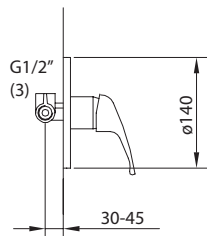

DUCHA EMPOTRAR 1 VÍA

Wall mounted shower mixer 1 outlet diverter | Mitigeur à encastrer / 1 voie

Mezclador empotrable de 1/2" para ducha
Concealed shower mixer 1/2"
Mitigeur encastré, 1/2"

Ref.	€	📦
ec1 98455	75,00	12