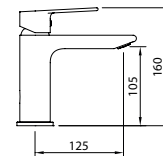

NEW

LAVABO 240 BLANCO MATE
Matte white tall basin mixer 240
Mitigeur lavabo blanc mat 240

Mezclador con aireador y flexibles M-10 3/8" x 370 mm.
Mixer, aerator, flexible hoses M-10 3/8" x 370 mm.
Mitigeur Lavabo, aérateur, raccords flexibles M-10 3/8" x 370 mm

Ref.	€	Icon
ACS ec2 60706	188,00	8

Acabado en blanco.
White finish.
Finition blanc.

NEW

LAVABO 105 BLANCO MATE
Matte white basin mixer 105
Mitigeur lavabo blanc mat 105

Mezclador con aireador y flexibles M-10 3/8" x 420 mm.
Mixer, aerator, flexible hoses M-10 3/8" x 420 mm.
Mitigeur Lavabo, aérateur, raccords flexibles M-10 3/8" x 420 mm

Ref.	€	Icon
ACS ec2 60704	144,00	8

Acabado en blanco.
White finish.
Finition blanc.

NEW

LAVABO 240 NEGRO MATE
Matte black tall basin mixer 240
Mitigeur lavabo noir mat 240

Mezclador con aireador y flexibles M-10 3/8" x 370 mm.
Mixer, aerator, flexible hoses M-10 3/8" x 370 mm.
Mitigeur Lavabo, aérateur, raccords flexibles M-10 3/8" x 370 mm

Ref.	€	Icon
ACS ec2 60707	188,00	8

Acabado en negro.
Black finish.
Finition noir.

NEW

LAVABO 105 NEGRO MATE
Matte black basin mixer 105
Mitigeur lavabo noir mat 105

Mezclador con aireador y flexibles M-10 3/8" x 420 mm.
Mixer, aerator, flexible hoses M-10 3/8" x 420 mm.
Mitigeur Lavabo, aérateur, raccords flexibles M-10 3/8" x 420 mm

Ref.	€	Icon
ACS ec2 60705	144,00	8

Acabado en negro.
Black finish.
Finition noir.

Tecnología
Technology / Technologie

AIREADOR ORIENTABLE para un mayor confort durante su uso

Orientable aerator for greater comfort during its use | Aérateur orientable pour plus de confort lors de l'utilisation