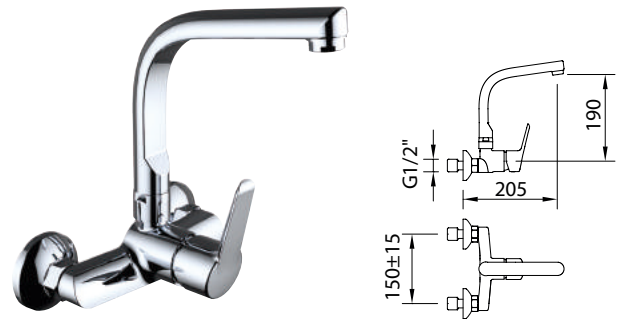

FREGADERO MURAL
Wall mounted single lever sink mixer | Mitigeur évier mural

Mezclador mural con aireador, caño conformado giratorio superior.

Wall mounted mixer with aerator, upper swivel tube spout.

Mitigeur évier mural, bec orientable façonné, aérateur

	Ref.	€	
	99849	91,00	12