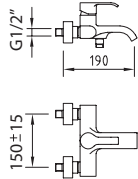

PAG. 297

VELA_97395_96255
Válvula desagüe metálico
Drain quick-clac metallic
Vidage métallique

PAG. 296

ELEGANCE_96174
Sifón botella latón
Brass bottle trap
Siphon laiton

PAG. 296

DESIGN_40010
Válvula escuadra
Angle Valve / Robinet
d'equerre