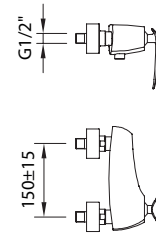

BAÑO-DUCHA
Bath-shower mixer | Mitigeur bain-douche

Mezclador con aireador baño-ducha, inversor integrado.
Bath-shower mixer with aerator, hidden diverter.
Mitigeur bain-douche, aérateur, inverseur intégré

	Ref.	€	📦
Incluye teléfono ducha, flexo y soporte Includes handset, hose and holder Inclus douchette, flexible et support (97142, 97670, 96942)	97813	394,00	6
Sin kit ducha Without shower kit Sans kit de douche	97846	363,00	6

DUCHA
Shower mixer | Mitigeur douche

Mezclador para ducha.
Shower mixer.
Mitigeur douche

	Ref.	€	📦
Incluye teléfono ducha, flexo y soporte Includes handset, hose and holder Inclus douchette, flexible et support (97142, 97670, 96942)	97814	348,00	6
Sin kit ducha Without shower kit Sans kit de douche	97847	317,00	6

BIDÉ
Bidet mixer | Mitigeur bidet

Mezclador con aireador a rótula, flexibles M-10 3/8" x 370 mm.
Mixer, swivel aerator, flexible hoses M-10 3/8" x 370 mm.
Mitigeur bidet, aérateur rotule, raccords flexibles M-10 3/8" x 370 mm

	Ref.	€	📦
97812	243,00	6	
97844	251,00	6	
97845	259,00	6	

FREGADERO
Sink mixer | Mitigeur évier

Mezclador con aireador, caño fundido giratorio, flexibles M-10 3/8" x 370 mm.
Mixer with aerator, swivel cast spout, flexible hoses M-10 3/8" x 370 mm.
Mitigeur évier bec orientable, aérateur, raccords flexibles M-10 3/8" x 370 mm.

Ref.	€	📦
97815	295,00	8

Tecnología
Technology / Technologie

SISTEMA TERMOLIMIT DE LIMITACIÓN DE TEMPERATURA

TermoLimit system, limits the temperature. Save energy and protect the children to be scalded.

Système Termolimit de limitation de température. Economisez l'énergie et protégez les plus petits des brûlures.