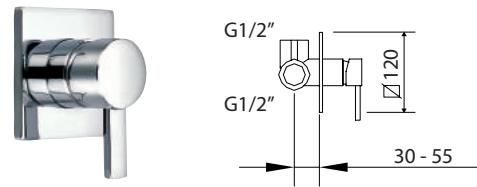

BAÑO-DUCHA EMPOTRAR - 1 VÍA
Wall mounted shower mixer-1 outlet diverter
Mitigreur à encastrer 1 voie

Mezclador empotrable 1/2" para ducha.
Concealed shower kit 1/2".
Mitigreur encastré, 1/2"

	Ref.	€	📦
ec2	97998	166,00	8