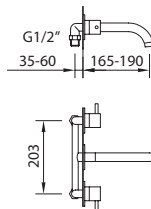

LAVABO EMPOTRADO MURAL
Concealed basin mixer | Mélangeur lavabo à encastrer

Mezclador empotrable de 1/2", caño mural con aireador, longitud 165-190 mm.
Concealed mixer 1/2" with aerator, wall spout length, 165-190 mm.
Mélangeur lavabo encastré, aérateur, bec 190 mm.

Ref.	€	
97076	217,00	8

1. 95135