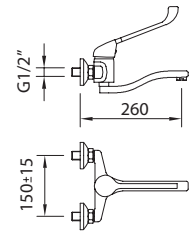

FREGADERO CON MANETA GERONTOLÓGICA
Wall mounted sink mixer with medical lever | Mitigeur évier mural, manette médicale

Mezclador mural con aireador, con palanca gerontológica y caño giratorio inferior.
Wall mounted mixer with medical lever operated with aerator, flower swivel spout
Mitigeur évier mural, manette médicale, bec orientable façonné, aérateur

Ref.	€	QTY
ACS ec1 97975	95,00	12