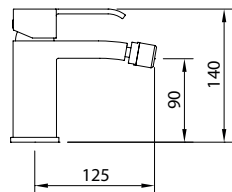

BIDÉ
Bidet mixer | Mitigeur bidet

Mezclador con aireador a rótula, flexibles M-10 3/8" x 420 mm.
Mixer, swivel aerator, flexible hoses M-10 3/8" x 420 mm.
Mitigeur bidet, aérateur rotule, raccords flexibles M-10 3/8" x 420 mm