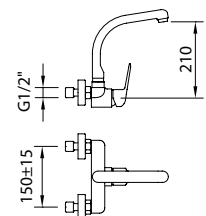

FREGADERO MURAL
Wall mounted single lever sink mixer / Mitigeur évier mural

Mezclador mural con aireador, caño conformado giratorio superior.
Wall mounted mixer with aerator, upper swivel tube spout.
Mitigeur évier mural, bec orientable façonné, aérateur

ACS	ec1	Ref.	€	📦
ACS	ec1	99389	96,00	12

95235 99540 99230