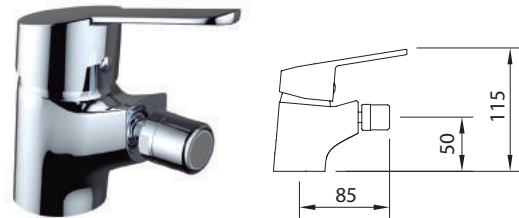

BIDÉ
Bidet mixer | Mitigeur bidet

Mezclador con aireador a rótula y flexibles M-10 3/8" x 370 mm.
Mixer, swivel aerator, flexible hoses M-10 3/8" x 370 mm.
Mitigeur bidet, aérateur rotule, raccords flexibles M-10 3/8" x 370 mm

	Ref.	€	📦
ACS ec1 98331	98331	53,00	12
SYNTHETIC ACS ec1 98338	98338	61,00	12
METALLIC ACS ec1 98339	98339	69,00	12

Productos relacionados
Related products
Produits connexes

urban_99459
Accesorios de baño
Bathroom accessories
Accessoires de salle de bain

PAG. 257

LEO_60558
Válvula desague Universal
Universal drain quick-clac
Vidage Universel

PAG. 297

NINE SLIM_60414
Ducha termostática
Thermostatic shower mixer
Mitigeur douche thermostatique

PAG. 140

Iclever 2_98711+98725
Ducha empotrada 1 via
Concealed bath-shower 1 outlet diverter
Douche encastré 1 voie

PAG. 212

CITY AIR_99624
Conjunto ducha
Shower kit
Kit douche

PAG. 226