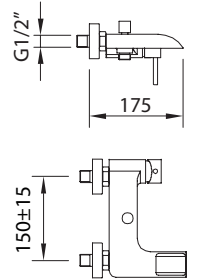

BAÑO-DUCHA

Bath-shower mixer | Mitigeur bain-douche

Mezclador con rompeaguas, inversor automático para baño-ducha.
Bath-shower, open spout mixer with automatic diverter.
Mitigeur bain-douche, brise-jet, inverseur automatique

	Ref.	€	📦
	98447	420,00	6
	98785	389,00	6