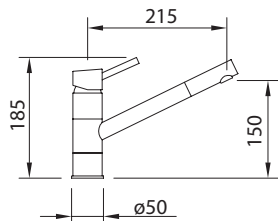

FREGADERO

Sink mixer | Mitigeur évier

Mezclador con caño giratorio con aireador y flexibles M-10 3/8" x 370 mm.
Mixer, aerator swivel spout, flexible hoses M-10 3/8" x 370 mm.
Mitigeur évier bec orientable, aérateur, raccords flexibles M-10 3/8" x 370 mm

	Ref.	€	
	92603	131,00	8