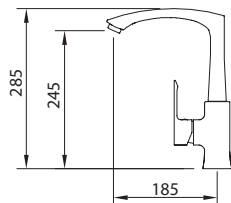

BAÑO-DUCHA

Bath-shower mixer | Mitigeur bain-douche

Mezclador con aireador baño-ducha, inversor automático.
Bath-shower mixer with aerator, automatic diverter.
Mitigeur bain-douche, aérateur, inverseur automatique

	Ref.	€	📦
Incluye teléfono ducha, flexo y soporte Includes handset, hose and holder Inclus douchette, flexible et support (97142, 97670, 96942)	98682	193,00	8
Sin kit ducha Without shower kit Sans kit de douche	98678	172,00	8

95183 97371 98775 98008

DUCHA

Shower mixer | Mitigeur douche

Mezclador para ducha.
Shower mixer.
Mitigeur douche

	Ref.	€	📦
Incluye teléfono ducha, flexo y soporte Includes handset, hose and holder Inclus douchette, flexible et support (97142, 97670, 96942)	98683	161,00	8
Sin kit ducha Without shower kit Sans le kit de douche	98679	140,00	8

95183 97372

BIDÉ

Bidet mixer | Mitigeur bidet

Mezclador con aireador a rótula, flexibles M-10 3/8" x 420 mm.
Mixer, swivel aerator, flexible hoses M-10 3/8" x 420 mm.
Mitigeur bidet, aérateur rotule, raccords flexibles M-10 3/8" x 420 mm

	Ref.	€	📦
SYNTHETIC	98681	140,00	12
SYNTHETIC	98687	148,00	12
METALLIC	98688	156,00	12

95183 98267 90026

FREGADERO

Sink mixer | Mitigeur évier

Mezclador con aireador, caño fundido giratorio, flexibles M-10 3/8" x 370 mm.
Mixer with aerator, swivel cast spout, flexible hoses M-10 3/8" x 370 mm.
Mitigeur évier bec orientable, aérateur, raccords flexibles M-10 3/8" x 370 mm

	Ref.	€	📦
	98684	169,00	8

95184 97371 97688 98774

Tecnología
Technology / Technologie

AIREADOR ORIENTABLE para un mayor confort durante su uso

Orientable aerator for greater comfort during its use | Aérateur orientable pour plus de confort lors de l'utilisation