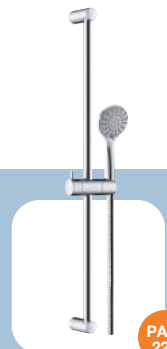

PAG. 226

CITY AIR_99624
Conjunto ducha
Shower kit
Kit douche