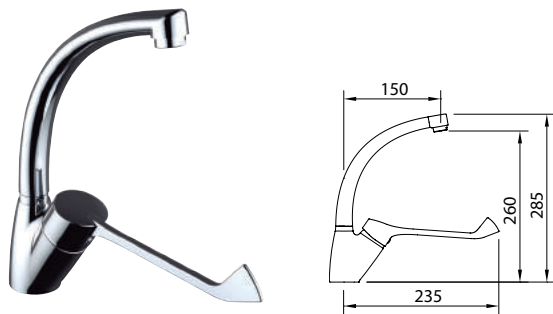

	Ref.	€	
	ec1 98335	91,00	12

FREGADERO CON MANETA GERONTOLÓGICA
Sink mixer with medical lever | Mitigeur évier avec manette médicale

Fregadero con maneta gerontológica con aireador y caño conformado giratorio y flexibles M-10 3/8" x 370 mm con palanca gerontológica.
 Sink mixer with medical lever wit mixer,swivel tube spout, with medical lever operated with aerator, flexible hoses M-10 3/8" x 370 mm.
 Mitigeur évier, manette médicale, bec orientable façonné, aérateur, raccords flexibles M-10 3/8" x 370 mm