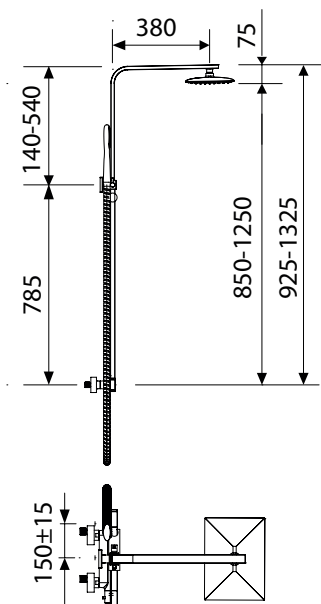

Inversor incorporado en la maneta de caudal
Diverter built in the flow handle
Inverseur intégré dans la poignée

CONJUNTO DE DUCHA EXTENSIBLE TERMOSTÁTICO Thermostatic Extensible shower system Colonne de douche extensible thermostatique

Incluye
Includes
Inclus

Ref.	€	Q
60135	512,00	4