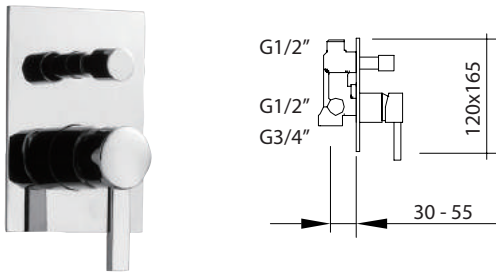

	Ref.	€	📦
Incluye Includes Inclus	97060	430,00	4

BAÑO-DUCHA EMPOTRAR - 2 VÍAS
Wall mounted bath-shower mixer-2 outlet diverter
Mitigreur à encastrer 2 voies

Mezclador empotrable 1/2" para baño-ducha, inversor automático.
 Concealed bath-shower kit 1/2", automatic diverter.
 Mitigreur encastré, 1/2", inverseur automatique