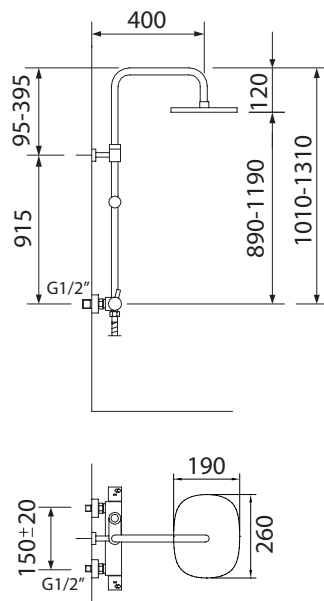

FREGADERO
Sink mixer | Mitigeur évier

Mezclador con aireador, caño fundido giratorio, flexibles M-10 3/8" x 370 mm.
Mixer with aerator, swivel cast spout, flexible hoses M-10 3/8" x 370 mm.
Mitigeur évier bec orientable, aérateur, raccords flexibles M-10 3/8" x 370 mm

	Ref.	€	
	ec1 60198	100,00	8

CONJUNTO DUCHA EXTENSIBLE
Extensible shower system
Colonne mitigeur bain-douche extensible

Mezclador de ducha con tubo extensible, soporte articulado.
Adjustable shower system with diverter built in.
Support douchette coulissant, inverseur intégré, pomme de douche, douchette et flexible

Incluye
Includes
Inclus

	Ref.	€	
	99727	373,00	-

Inversor incorporado en la maneta de caudal
Diverter built in the flow handle
Inverseur intégré dans la poignée

Productos relacionados
Related products
Produits connexes

PAG. 236

SILVER HOSE_ 98880
Flexible. Acabado en plata
Flexible. Silver finish
Flexible. Finition argent

PAG. 236

FLEXIBLE_ 97114
Cromado
Chrome plated
Chromé

PAG. 233

STYLE_ 99610
Teléfono ducha
Handset
Douchette

PAG. 224

BEAM_ 60303
Rociador ø 230mm
Shower head
Pomme de douche