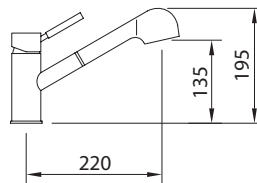

FREGADERO
Sink mixer | Mitigeur évier

Mezclador con aireador, caño conformado giratorio, flexibles M-10 3/8" x 370 mm.
Mixer with aerator, swivel tube spout, flexible hoses M-10 3/8" x 370 mm.
Mitigeur évier bec orientable, aérateur, raccords flexibles M-10 3/8" x 370 mm

	Ref.	€	📦
ec1	97086	168,00	8

FREGADERO
Sink mixer | Mitigeur évier

Mezclador con caño giratorio con aireador y flexibles M-10 3/8" x 600 mm.
Mixer, aerator swivel spout, flexible hoses M-10 3/8" x 600 mm.
Mitigeur évier bec orientable, aérateur, raccords flexibles M-10 3/8" x 600 mm

	Ref.	€	📦
ec1	60161	155,00	20

FREGADERO EXTRAÍBLE
Pull-out sink mixer | Mitigeur évier douchette extractible

Mezclador con aireador, caño giratorio, flexibles M-10 3/8" x 370 mm.
Mixer with aerator, swivel spout, flexible hoses M-10 3/8" x 370 mm.
Mitigeur évier bec orientable, aérateur, raccords flexibles M-10 3/8" x 370 mm

Incluye Includes Inclus		Ref.	€	📦
Extraíble 90794	1,50 m 96117	ec1 97069	199,00	8