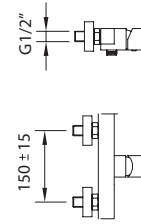

DUCHA

Shower mixer | Mitigeur Douche

Mezclador para ducha.
Shower mixer.
Mitigeur douche

	Ref.	€	
Incluye teléfono ducha, flexo y soporte Includes handset, hose and holder Inclus douchette, flexible et support (90796, 97670, 96458)	ec1 98106	148,00	8
Sin kit ducha Without shower kit Sans kit de douche	ACS ec1 98542	127,00	8

98240 98238