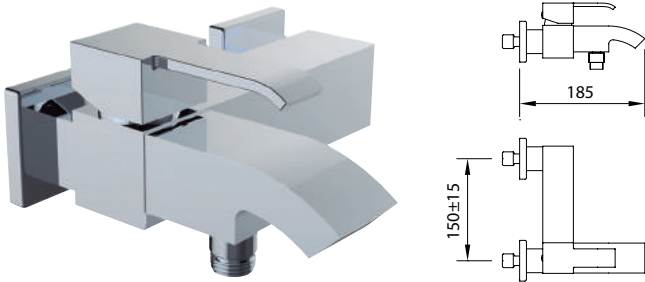

PAG. 297

HYDRA_98675
Válvula desague Universal
Universal drain quick-clac
Vidage Universel

PAG. 296

XTREME_96173
Sifón botella latón
Brass bottle trap
Siphon laiton

PAG. 296

BIMINI_97106
Válvula escuadra
Angle Valve
Robinet d'equerre