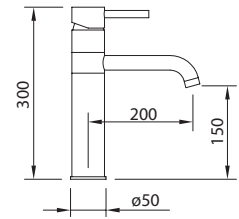

FREGADERO
Sink mixer | Mitigeur évier

Mezclador con caño giratorio con aireador y flexibles M-10 3/8" x 600 mm.
Mixer, aerator swivel spout, flexible hoses M-10 3/8" x 600 mm.
Mitigeur évier bec orientable, aérateur, raccords flexibles M-10 3/8" x 600 mm

	Ref.	€	📦
ec1	60161	155,00	20