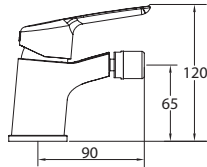

	Ref.	€	
 	ec1 60535	53,00	-
 	ec1 60536	61,00	-
 	ec1 60537	69,00	-

PANAM

PANAM EVO

ESPECIFICACIONES TÉCNICAS
TECHNICALS ESPECIFICATIONS

110 	ALTIMA HEIGHT	120 
45 	DISTANCIA CONFORT COMFORT DISTANCE	60 
	PEANA BASIS	 4 
Ø40	CARTUCHO CARTRIDGE	Ø35
ABS FRONTAL	INDICE INDEX	SILICONA POSTERIOR
	FRIO-CALIENTE MANETA BLUE-RED MARK HANDLE	
ABS 0°	PORTACADENILLAS CHAIN HOLDER	ABS 25°
CLASE B 12-16 L/min	AIREADOR AERATOR	CLASE A 9-12 L/min