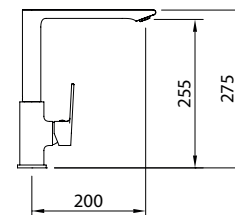

BAÑO-DUCHA Bath-shower mixer | Mitigeur bain-douche

Mezclador con aireador baño-ducha, inversor automático.
Bath-shower mixer with aerator, automatic diverter.
Mitigeur bain-douche, aérateur, inverseur automatique

Incluye teléfono ducha, flexo y soporte
Includes handset, hose and holder
Inclus douchette, flexible et support
(97142, 97670, 60311)

	Ref.	€	
	60109	182,00	8
	60110	161,00	8

Sin kit ducha
Without shower kit
Sans kit de douche

DUCHA Shower mixer | Mitigeur douche

Mezclador para ducha.
Shower mixer.
Mitigeur douche

Incluye teléfono ducha, flexo y soporte
Includes handset, hose and holder
Inclus douchette, flexible et support
(97142, 97670, 60311)

	Ref.	€	
	60111	151,00	8
	60112	130,00	8

Sin kit ducha
Without shower kit
Sans kit de douche

BIDÉ Bidet mixer | Mitigeur bidet

Mezclador con aireador a rótula, flexibles M-10 3/8" x 370 mm.
Mixer, swivel aerator, flexible hoses M-10 3/8" x 370 mm.
Mitigeur bidet, aérateur rotule, raccords flexibles M-10 3/8" x 370 mm

	Ref.	€	
	60106	129,00	8
	60107	137,00	8
	60108	145,00	8

SYNTHETIC
METALLIC

FREGADERO Sink mixer | Mitigeur évier

Mezclador con aireador, caño fundido giratorio, flexibles M-10 3/8" x 420 mm.
Mixer with aerator, swivel cast spout, flexible hoses M-10 3/8" x 420 mm.
Mitigeur évier bec orientable, aérateur, raccords flexibles M-10 3/8" x 420 mm.

	Ref.	€	
	60113	169,00	-

Productos relacionados
Related products
Produits connexes

PAG. 216

iclever 4 _ 98742 + 98750
Ducha empotrada termostática
Thermostatic concealed bath-shower
Douche encastré thermostatique

PAG. 49

NINE XTREME _ 60133
Ducha termostática
Thermostatic shower mixer
Mitigeur douche thermostatique

PAG. 254

xtreme _ 98655
Accesorios de baño
Bathroom accessories
Accessoires de salle de bain

PAG. 226