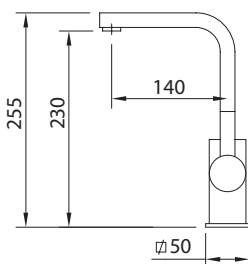

Bimini

Transición natural
Natural transition | Transition Naturelle

LAVABO 230

Tall basin mixer 230 | Mitigeur lavabo 230

Mezclador alto, caño giratorio, aireador, flexibles M-10 3/8" x 370 mm.
Tall mixer, aerator, swivel spout, flexible hoses M-10 3/8" x 370 mm.
Mitigeur lavabo haut, bec orientable, aérateur, raccords flexibles M-10 3/8" x 370 mm

	Ref.	€	📦
	97042	243,00	8
	97852	251,00	8
	97132	259,00	8