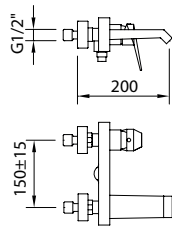

BAÑO-DUCHA
Bath-shower mixer | Mitigeur bain-douche

Mezclador con aireador baño-ducha, inversor integrado.
Bath-shower mixer with aerator, hidden diverter.
Mitigeur bain-douche, aérateur, inverseur intégré

	Ref.	€	
Incluye teléfono ducha, flexo y soporte Includes handset, hose and holder Inclus douchette, flexible et support (98884, 97670, 96413)	ec1 99434	419,00	8
Sin kit ducha Without shower kit Sans kit de douche	ACS ec1 99435	388,00	8

DUCHA
Shower mixer | Mitigeur douche

Mezclador para ducha.
Shower mixer.
Mitigeur douche

	Ref.	€	
Incluye teléfono ducha, flexo y soporte Includes handset, hose and holder Inclus douchette, flexible et support (98884, 97670, 96413)	ec1 99436	373,00	8
Sin kit ducha Without shower kit Sans kit de douche	ACS ec1 99437	342,00	8

FREGADERO
Sink mixer | Mitigeur évier

Mezclador con aireador, caño fundido giratorio, flexibles M-10 3/8" x 370 mm.
Mixer with aerator, swivel cast spout, flexible hoses M-10 3/8" x 370 mm.
Mitigeur évier bec orientable, aérateur, raccords flexibles M-10 3/8" x 370 mm

	Ref.	€	
ACS ec1	99438	347,00	8
ACS ec3	99708	351,00	8

BAÑO DUCHA FIJACIÓN SUELO
Floor standing bath-shower mixer
Mitigeur bain-douche sur colonne avec prise d'eau au sol

Baño-ducha fijación suelo con aireador e inversor automático.
Floor standing bath-shower mixer, with aerator and automatic diverter.
Mitigeur bain-douche sur colonne avec prise d'eau au sol, brise-jet, inverseur automatique

	Ref.	€	
ec1	99439	916,00	2

VENTU_99470
Accesorios de baño
Bathroom accessories
Accessoires de salle de bain

iclever2_98711 + 99719
Ducha empotrada 1 vía
Concealed bath-shower 1 outlet diverter
Douche encastré 1 voie

iclever2_98711 + 99720
Ducha empotrada 2 vías
Concealed bath-shower 2 outlet diverter
Douche encastré 2 voie