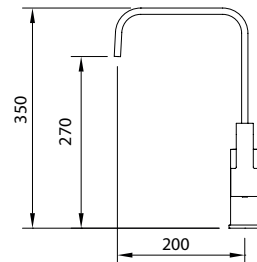

BAÑO-DUCHA
Bath-shower mixer | Mitigeur bain-douche

Mezclador con aireador baño-ducha, inversor integrado.
Bath-shower mixer with aerator, hidden diverter.
Mitigeur bain-douche, aérateur, inverseur intégré

	Ref.	€	
Incluye teléfono ducha, flexo y soporte Includes handset, hose and holder Inclus douchette, flexible et support (98884, 97670, 96413)	ec1 99419	347,00	8
Sin kit ducha Without shower kit Sans kit de douche	ACS ec1 99420	316,00	8

DUCHA
Shower mixer | Mitigeur douche

Mezclador para ducha.
Shower mixer.
Mitigeur douche

	Ref.	€	
Incluye teléfono ducha, flexo y soporte Includes handset, hose and holder Inclus douchette, flexible et support (98884, 97670, 96413)	ec1 99421	257,00	8
Sin kit ducha Without shower kit Sans kit de douche	ACS ec1 99422	226,00	8

BIDÉ
Bidet mixer | Mitigeur bidet

Mezclador con aireador a rótula, flexibles M-10 3/8" x 420 mm.
Mixer, swivel aerator, flexible hoses M-10 3/8" x 420 mm.
Mitigeur bidet, aérateur rotule, raccords flexibles M-10 3/8" x 420 mm

	Ref.	€	
ACS	ec1 99416	202,00	8
ACS SYNTHETIC	ec1 99417	210,00	8
ACS METALLIC	ec1 99418	218,00	8

FREGADERO
Sink mixer | Mitigeur évier

Mezclador con aireador, caño conformado giratorio, flexibles M-10 3/8" x 420 mm.
Mixer with aerator, swivel tube spout, flexible hoses M-10 3/8" x 420 mm.
Mitigeur évier bec orientable, aérateur, raccords flexibles M-10 3/8" x 420 mm

	Ref.	€	
ACS	ec1 99423	210,00	8
ACS ec3	99715	214,00	8

Tecnología
Technology / Technologie

EASYFIX
Fácil instalación de fregaderos
Easy sink taps installation
Facilité d'installation des éviers

Dispositivo que permite el montaje con la mano, sin la necesidad de emplear herramientas.

Device that allows the assembly by hand, without any tools.

Dispositif permettant un montage sans besoin d'outil spécifique.