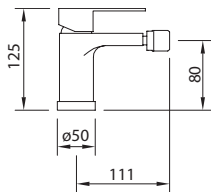

98240 98238

BIDÉ

Bidet mixer | Mitigeur bidet

Mezclador con aireador a rótula y flexibles M-10 3/8" x 420 mm.
Mixer, swivel aerator, flexible hoses M-10 3/8" x 420 mm.
Mitigeur bidet, aérateur rotule, raccords flexibles M-10 3/8" x 420 mm