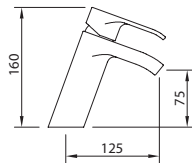

Paula Estilo propio Own style | Style unique

LAVABO 75 Basin mixer 75 | Mitigeur lavabo 75

Mezclador con aireador y flexibles M-10 3/8" x 370 mm.
Mixer, aerator, flexible hoses M-10 3/8" x 370 mm.
Mitigeur Lavabo, aérateur, raccords flexibles M-10 3/8" x 370 mm

	Ref.	€	📦
	ec1 98197	147,00	8
	ec1 98202	155,00	8
	ec1 98203	163,00	8