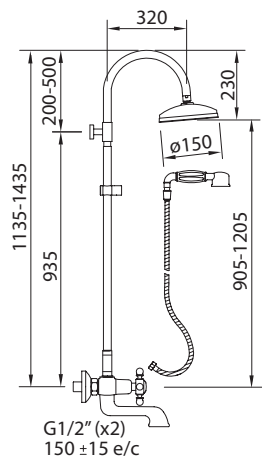

Inversor incorporado en la maneta de caudal
Integral diverter in the flow handle
Inverseur intégré dans la poignée

CONJUNTO DE BAÑO-DUCHA EXTENSIBLE
Extensible bath-shower system
Colonne mélangeur bain-douche extensible

Mezclador de baño-ducha con tubo extensible Cross (96118).
Adjustable bath-shower system Cross (96118) with diverter and fixed handset.
Support douchette orientable, inverseur manuel/automatique, pomme de douche, douchette et flexible

Incluye
Includes
Inclus

Ref.	€	
96747	500,00	3

94600

96208

95051