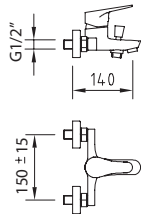

BAÑO-DUCHA
Bath-shower mixer | Mitigeur bain-douche

Mezclador baño-ducha, aireador, inversor automático
Bath-shower mixer, aerator, automatic diverter.
Mitigeur bain-douche, aérateur, inverseur automatique

Incluye teléfono ducha, flexo y soporte Includes handset, hose and holder Inclus douchette, flexible et support (98342, 97670, 98208)		ec1	98612	120,00	8	
Sin kit ducha Without shower kit Sans kit de douche			C1	98645	105,00	8

DUCHA
Shower mixer | Mitigeur Douche

Mezclador para ducha.
Shower mixer.
Mitigeur douche

Incluye teléfono ducha, flexo y soporte Includes handset, hose and holder Inclus douchette, flexible et support (98342, 97670, 98208)		ec1	98613	98,00	8	
Sin kit ducha Without shower kit Sans kit de douche			C1	98646	83,00	8

BIDÉ
Bidet mixer | Mitigeur bidet

Mezclador con aireador a rótula y flexibles M-10 3/8" x 420 mm.
Mixer, swivel aerator, flexible hoses M-10 3/8" x 420 mm.
Mitigeur bidet, aérateur rotule, raccords flexibles M-10 3/8" x 420 mm

	Ref.	€		
	ec2	98611	69,00	12
	ec2	98618	77,00	12
	ec2	98619	85,00	12

SISTEMA ECONATURE.
Ahorro de agua. Dos posiciones de apertura de la maneta.

Econature system. Save water. Two positions of opening the handle.
Système Econature. Économie d'eau. Deux positions d'ouverture de la poignée.

100%
50%
0%

Productos relacionados
Related products
Produits connexes

Urban_99459
Accesorios de baño
Bathroom accessories
Accessoires de salle de bain

LEO_98674
Válvula desagüe Universal
Universal drain quick-clac
Vidage Universel

DESIGN_40010
Válvula escuadra
Angle Valve
Robinet d'equerre

NINE Urban_60325
Ducha termostática
Thermostatic shower mixer
Mitigeur douche thermostatique

CITY AIR_99624
Conjunto ducha
Shower kit
Kit douche