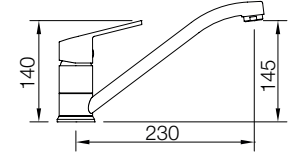

FREGADERO
Sink mixer | Mitigeur évier

Mezclador con aireador, caño conformado giratorio y flexibles M-10 3/8" x 420 mm.
Mixer, aerator, swivel tube spout, flexible hoses M-10 3/8" x 420 mm.
Mitigeur évier bec orientable, aérateur, raccords flexibles M-10 3/8" x 420 mm

	Ref.	€	📦
	98913	153,00	8
	98179	158,00	8