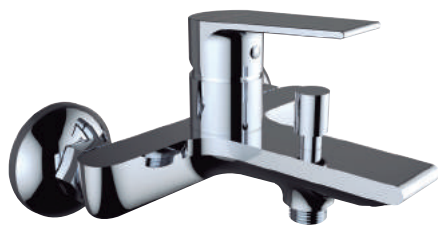

Ref.	€	Icon
ACS ec2 60705	144,00	8

Acabado en negro.
 Black finish.
 Finition noir.

Tecnología
 Technology / Technologie

AIREADOR ORIENTABLE para un mayor confort durante su uso

Orientable aerator for greater comfort during its use | Aérateur orientable pour plus de confort lors de l'utilisation