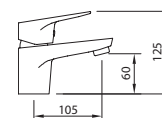

LAVABO 100

Tall basin mixer 100 | Mitigeur lavabo 100

Mezclador con aireador y flexibles M-10 3/8" x 420 mm.
Mixer, aerator, flexible hoses M-10 3/8" x 420 mm.
Mitigeur lavabo, aérateur, raccords flexibles M-10 3/8" x 420 mm

	Ref.	€	12
ACS ec1	99205	80,00	12
ACS ec2	99206	82,00	12
ACS ec3	99207	84,00	12
ACS ec1	99208	88,00	12
ACS ec2	99209	90,00	12
ACS ec3	99210	92,00	12
ACS ec1	99211	96,00	12
ACS ec2	99212	98,00	12
ACS ec3	99213	100,00	12