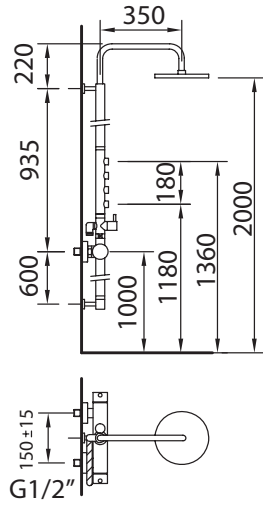

NO EXTENSIBLE
NOT EXTENDABLE.
NON EXTENSIBLE

CONJUNTO DE DUCHA TERMOSTÁTICO 4 JETS
Thermostatic shower system 4 jets /
Colonne thermostatique douche hydromassage

Mezclador de ducha termostático, 4 rociadores frontales de hidromasaje, soporte articulado fijo.
Adjustable thermostatic shower system with diverter built in and body jets.
4 jets, support douchette fixe, inverseurs céramiques, pomme de douche, douchette et flexible.

Incluye
Includes
Inclus

Ø200
99637

Caiman
90796

1,80 m
97114

Ref.	€	
96436	1.113,00	4

98027