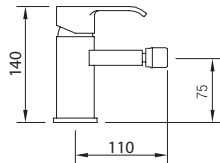

BIDÉ
Bidet mixer | Mitigeur bidet

Mezclador con aireador a rótula y flexibles M-10 3/8" x 370 mm.
Mixer, swivel aerator, flexible hoses M-10 3/8" x 370 mm.
Mitigeur bidet, aérateur rotule, raccords flexibles M-10 3/8" x 370 mm