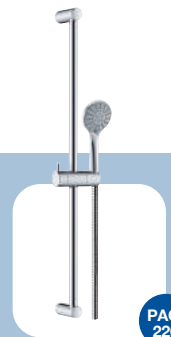

Ref.	€	Icon
ec3 60517	320,00	-

ATLAS_97800
 Ducha higiénica
 Shattaf
 Douche hygiénique

DESIGN_40010
 Válvula de escuadra
 Angle valve
 Robinet d'equerre

NINE Urban_60325
 Ducha termostática
 Thermostatic shower mixer
 Mitigeur douche thermostatique