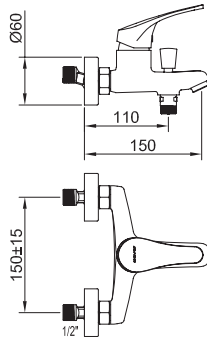

BIDÉ

Bidet mixer | Mitigeur bidet

Mezclador con aireador a rótula y flexibles M-10 3/8" x 420 mm.
Mixer, swivel aerator, flexible hoses M-10 3/8" x 420 mm.
Mitigeur bidet, aérateur rotule, raccords flexibles M-10 3/8" x 420 mm

	Ref.	€	📦
	ec1 60506	53,00	12
	ec1 60507	61,00	12
	ec1 60508	69,00	12

BAÑO-DUCHA

Bath-shower mixer | Mitigeur bain-douche

Mezclador baño-ducha, aireador, inversor automático
Bath-shower mixer, aerator, automatic diverter.
Mitigeur bain-douche, aérateur, inverseur

	Ref.	€	📦
Incluye teléfono ducha, flexo y soporte Includes handset, hose and holder Inclus douchette, flexible et support (98342, 97670, 98343)	ec1 60509	85,00	-
Sin kit ducha Without shower kit Sans kit de douche	ec1 60510	75,00	-

DUCHA

Shower mixer | Mitigeur Douche

Mezclador para ducha.
Shower mixer.
Mitigeur douche

	Ref.	€	📦
Incluye teléfono ducha, flexo y soporte Includes handset, hose and holder Inclus douchette, flexible et support (98342, 97670, 98343)	ec1 60511	70,00	-
Sin kit ducha Without shower kit Sans kit de douche	ec1 60512	60,00	-

Productos relacionados
Related products
Produits connexes

PAG. 256

urban_99459
Accesorios de baño
Bathroom accessories
Accessoires de salle de bain

PAG. 297

LEO_98674
Válvula desagüe Universal. Metálico
Universal drain quick-clac. Metallic
Vidage Universel. Métallique

PAG. 296

ELEGANCE_96174
Sifón botella latón
Brass bottle trap
Siphon laiton

PAG. 297

SINTÉTICO_99130
Desagüe automático
Pop-up
Vidage automatique