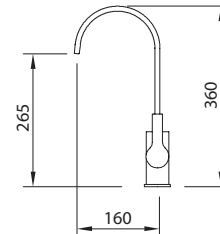

FREGADERO
Sink mixer | Mitigeur évier

Mezclador con aireador, caño giratorio, flexibles M-10 3/8" x 370 mm.
Mixer with aerator, swivel spout, flexible hoses M-10 3/8" x 370 mm.
Mitigeur évier bec orientable, aérateur, raccords flexibles M-10 3/8" x 370 mm

	Ref.	€	
ACS	ec1 98190	155,00	8