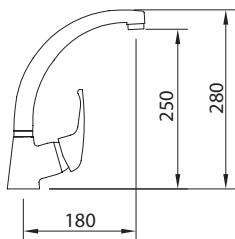

FREGADERO

Sink mixer | Mitigeur évier

Mezclador con aireador, caño conformado giratorio y flexibles M-10 3/8" x 370 mm
Mixer, aerator, swivel tube spout, flexible hoses M-10 3/8" x 370 mm.
Mitigeur évier bec orientable, aérateur, raccords flexibles M-10 3/8" x 370 mm

Ref.	€	📦
ec1 92350	75,00	12