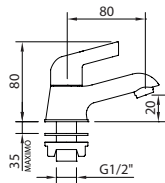

GRIFO SIMPLE REPISA 20
Single handle washbasin tap 20 | Robinet simple 20

Grifo de repisa con aireador.
Deck mounted single basin tap, with aerator.
Robinet lavabo, aérateur, 1/2"

	Ref.	€	📦
	99392	34,00	12

GRIFO SIMPLE MURAL
Single handle washbasin wall tap | Robinet simple mural

Grifo mural con aireador..
Wall single basin tap, with aerator.
Robinet lavabo mural, 1/2"

	Ref.	€	📦
	99393	27,00	12

Inversor incorporado en la maneta de caudal
Diverter built in the flow handle
Inverseur intégré dans la poignée

CONJUNTO DUCHA EXTENSIBLE
Extensible shower system
Colonne mitigeur bain-douche extensible

Mezclador de ducha con tubo extensible, soporte articulado.
Adjustable shower system with diverter built in.
Support douchette coulissant, inverseur intégré, pomme de douche, douchette et flexible

Incluye
Includes
Inclus

	Ref.	€	📦
	99646	373,00	-