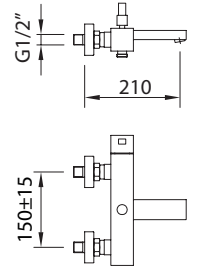

Bimini

BIDÉ

Bidet mixer | Mitigeur bidet

Mezclador con aireador a rótula y flexibles M-10 3/8" x 370 mm.
Mixer, swivel aerator, flexible hoses M-10 3/8" x 370 mm.
Mitigeur bidet, aérateur rotule, raccords flexibles M-10 3/8" x 370 mm

	Ref.	€	📦
	97043	243,00	8
	97851	251,00	8
	97133	259,00	8

BAÑO-DUCHA

Bath-Shower mixer | Mitigeur bain-douche

Mezclador con aireador baño-ducha, inversor automático.
Bath-shower mixer with aerator, automatic diverter.
Mitigeur bain-douche, aérateur, inverseur automatique

	Ref.	€	📦
	97044	394,00	4
	97853	363,00	4

DUCHA

Shower mixer | Mitigeur douche

Mezclador para ducha.
Shower mixer.
Mitigeur douche

	Ref.	€	📦
	97045	348,00	6
	97854	317,00	8

BAÑO-DUCHA

Bath-shower mixer | Mitigeur bain-douche

Mezclador con rompeaguas, inversor automático para baño-ducha.
Bath-shower, open spout mixer with automatic diverter.
Mitigeur bain-douche, brise-jet, inverseur automatique

	Ref.	€	📦
	98447	420,00	6
	98785	389,00	6

Productos relacionados

Related products
Produits connexes

PAG. 254

XTREME_ 98655
Accesorios de baño
Bathroom accessories
Accessoires de salle de bain

PAG. 235

PASCUA_ 97112
Soporte articulado
Articulated holder
Support douchette orientable

PAG. 212

iclever 2_ 98711 + 98714
Ducha empotrada 1 vía
Concealed bath-shower 1 outlet diverter
Douche encastré 1 voie

PAG. 214

iclever 2_ 98711 + 98729
Ducha empotrada 2 vías
Concealed bath-shower 2 outlet diverter
Douche encastré 2 voies