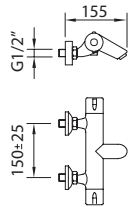

Inversor incorporado en la maneta de caudal
Diverter built in the flow handle
Inverseur intégré dans la poignée

BAÑO-DUCHA TERMOSTÁTICO
Thermostatic bath-shower mixer
Mitigeur bain-douche thermostatique
Mezclador termostático para baño-ducha.
Thermostatic bath-shower mixer.
Mitigeur bain-douche thermostatique, aérateur, inverseur céramique intégré

Ref.	€	☐
98822	203,00	6
98928	188,00	6

Sin kit ducha
Without shower set
Sans kit de douche

98027 90027 98776