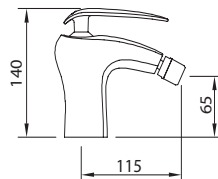

BIDÉ
Bidet mixer | Mitigeur bidet

Mezclador con aireador a rótula, flexibles M-10 3/8" x 370 mm.
Mixer, swivel aerator, flexible hoses M-10 3/8" x 370 mm.
Mitigeur bidet, aérateur rotule, raccords flexibles M-10 3/8" x 370 mm