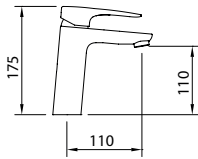

Bahama xtreme

LAVABO 110

Basin mixer 110 | Mitigeur lavabo 110

Mezclador con aireador y flexibles M-10 3/8" x 500 mm.
Mixer, aerator, flexible hoses M-10 3/8" x 500 mm.
Mitigeur lavabo, aérateur, raccords flexibles M-10 3/8" x 500 mm

LAVABO 70

Basin mixer 70 | Mitigeur lavabo 70

Mezclador con aireador y flexibles M-10 3/8" x 420 mm.
Mixer, aerator, flexible hoses M-10 3/8" x 420 mm.
Mitigeur lavabo, aérateur, raccords flexibles M-10 3/8" x 420 mm

	Ref.	€	☐
	99185	95,00	12
	99186	97,00	12
	99187	99,00	12
	99188	103,00	12
	99189	105,00	12
	99190	107,00	12
	99191	111,00	12
	99192	113,00	12
	99193	115,00	12

	Ref.	€	☐
	99145	83,00	12
	98910	85,00	12
	98175	87,00	12
	99146	91,00	12
	98911	93,00	12
	98181	95,00	12
	99147	99,00	12
	98912	101,00	12
	98182	103,00	12

98209 C1-C2
95190 C3
98870 C1
98781 C2
98902 C3
99229

98209 C1-C2
95190 C3
98870 C1
98781 C2
98902 C3
99229