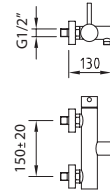

DUCHA
Shower mixer | Mitigeur Douche

Mezclador para ducha.
Shower mixer.
Mitigeur douche

Incluye teléfono ducha, flexo y soporte
Includes handset, hose and holder
Inclus douche, flexible et support
(90796, 97114, 97113)

	Ref.	€	
ec1	60162	223,00	6

1. 90761