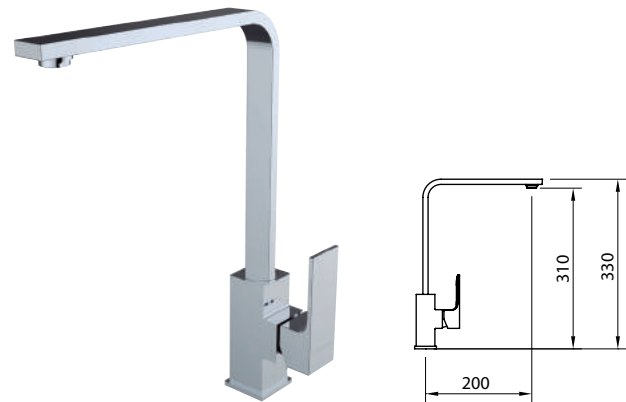

BAÑO-DUCHA
Bath-shower mixer | Mitigeur bain-douche

Mezclador baño-ducha, aireador, inversor automático.
Bath-shower mixer, aerator, automatic diverter.
Mitigeur bain-douche, aérateur, inverseur automatique

	Ref.	€	8
Incluye teléfono ducha, flexo y soporte Includes handset, hose and holder Inclus douchette, flexible et support (98884, 97670, 96413)	ec1 60124	238,00	8
Sin kit ducha Without shower kit Sans kit de douche	ACS ec1 60125	207,00	8

DUCHA
Shower mixer | Mitigeur douche

Mezclador para ducha.
Shower mixer.
Mitigeur douche

	Ref.	€	8
Incluye teléfono ducha, flexo y soporte Includes handset, hose and holder Inclus douchette, flexible et support (98884, 97670, 96413)	ec1 60126	202,00	8
Sin kit ducha Without shower kit Sans kit de douche	ACS ec1 60127	171,00	8

BIDÉ
Bidet mixer | Mitigeur bidet

Mezclador con aireador a rótula, flexibles M-10 3/8" x 420 mm.
Mixer, swivel aerator, flexible hoses M-10 3/8" x 420 mm.
Mitigeur bidet, aérateur rotule, raccords flexibles M-10 3/8" x 420 mm

	Ref.	€	8
ACS	ec1 60121	147,00	8
ACS SYNTHETIC	ec1 60122	155,00	8
ACS METALLIC	ec1 60123	163,00	8

FREGADERO
Sink mixer | Mitigeur évier

Mezclador con aireador, caño tubo giratorio, flexibles M-10 3/8" x 370 mm.
Mixer with aerator, swivel spout, flexible hoses M-10 3/8" x 370 mm.
Mitigeur évier bec orientable, aérateur, raccords flexibles M-10 3/8" x 370 mm.

	Ref.	€	8
ACS	ec1 60128	177,00	8

Tecnología
Technology / Technologie

AIREADOR ORIENTABLE para un mayor confort durante su uso

Orientable aerator for greater comfort during its use | Aérateur orientable pour plus de confort lors de l'utilisation