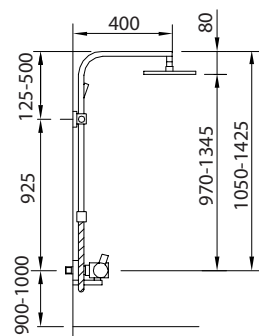

CONJUNTO DE DUCHA TERMOSTÁTICO EXTENSIBLE
Extensible Thermostatic shower system
Colonne thermostatique douche extensible

Mezclador de ducha **termostático** con tubo extensible.
Adjustable thermostatic shower system.
Support douchette orientable, inverseur automatique, pomme de douche, douchette et flexible

1. Incluye
   Includes
   Inclus
2. 200x200
     99600
   - Marina
     96786
   - 1,75 m
     97670
   - Pascua
     97112

Ref.	€	📦
97058	1.017,00	3

- 98027
- 60310