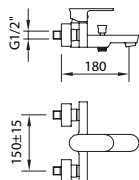

BAÑO-DUCHA
Bath-shower mixer | Mitigeur bain-douche

Mezclador con aireador baño-ducha, inversor automático.
Bath-shower mixer with aerator, automatic diverter.
Mitigeur bain-douche, aérateur, inverseur automatique

	Ref.	€	
Incluye teléfono ducha, flexo y soporte Includes handset, hose and holder Inclus douchette, flexible et support (96786, 97670, 96413)	ec1 98012	394,00	8
Sin kit ducha Without shower kit Sans kit de douche	ACS ec1 98150	363,00	8

DUCHA
Shower mixer | Mitigeur douche

Mezclador para ducha.
Shower mixer.
Mitigeur douche

	Ref.	€	
Incluye teléfono ducha, flexo y soporte Includes handset, hose and holder Inclus douchette, flexible et support (96786, 97670, 96413)	ec1 98013	348,00	8
Sin kit ducha Without shower kit Sans kit de douche	ACS ec1 98151	317,00	8

BIDÉ
Bidet mixer | Mitigeur bidet

Mezclador con aireador a rótula, flexibles M-10 3/8" x 370 mm.
Mixer, swivel aerator, flexible hoses M-10 3/8" x 370 mm.
Mitigeur bidet, aérateur rotule, raccords flexibles M-10 3/8" x 370 mm

	Ref.	€	
ACS	ec1 98011	243,00	6
ACS	ec1 98019	251,00	6
ACS	ec1 98020	259,00	6

FREGADERO
Sink mixer | Mitigeur évier

Mezclador con aireador, caño fundido giratorio, flexibles M-10 3/8" x 370 mm.
Mixer with aerator, swivel cast spout, flexible hoses M-10 3/8" x 370 mm.
Mitigeur évier bec orientable, aérateur, raccords flexibles M-10 3/8" x 370 mm

	Ref.	€	
ACS	ec1 98014	270,00	8

Tecnología
Technology / Technologie

MIRROR EFFECT

*Pulido espejo
Mirror Effect
Polissage miroir*