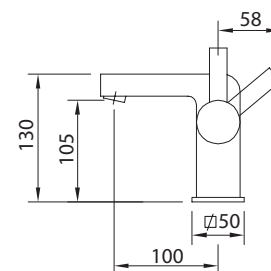

LAVABO 105

Basin mixer 105 | Mitigeur lavabo 105

Mezclador con aireador y flexibles M-10 3/8" x 370 mm.
Mixer, aerator, flexible hoses M-10 3/8" x 370 mm.
Mitigeur Lavabo, aérateur, raccords flexibles M-10 3/8" x 370 mm

	Ref.	€	📦
	97041	243,00	8
	97850	251,00	8
	97131	259,00	8

Productos relacionados
Related products
Produits connexes

PAG. 254

XTREME_98655
Accesorios de baño
Bathroom accessories
Accessoires de salle de bain

PAG. 297

HYDRA_98675
Válvula desagüe Universal
Universal drain quick-clac
Vidage Universel