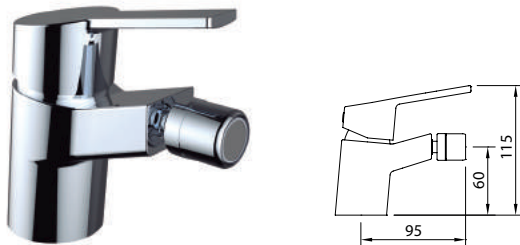

BIDÉ
Bidet mixer | Mitigeur bidet

Mezclador con aireador a rótula y flexibles M-10 3/8" x 370 mm.
Mixer, swivel aerator, flexible hoses M-10 3/8" x 370 mm.
Mitigeur bidet, aérateur rotule, raccords flexibles M-10 3/8" x 370 mm

	Ref.	€	
	99826	53,00	12
	99827	61,00	12
	99828	69,00	12

SISTEMA COLD OPEN DE APERTURA EN FRÍO. AHORRA EN AGUA CALIENTE.

Cold Open system. It opens in cold position. You save energy.
Cold Open. Système d'ouverture en eau froide pour faire des économies d'énergie.