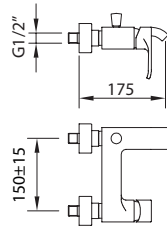

BAÑO-DUCHA
Bath-shower mixer | Mitigeur bain-douche

Mezclador baño-ducha, aireador, inversor automático.
Bath-shower mixer, aerator, automatic diverter.
Mitigeur bain-douche, aérateur, inverseur automatique

	Ref.	€	
Incluye teléfono ducha, flexo y soporte Includes handset, hose and holder Inclus douchette, flexible et support (96786, 97670, 96413)	ec1 98199	220,00	6
Sin kit ducha Without shower kit Sans kit de douche	ACS ec1 98539	189,00	6

DUCHA
Shower mixer | Mitigeur douche

Mezclador para ducha.
Shower mixer.
Mitigeur douche

	Ref.	€	
Incluye teléfono ducha, flexo y soporte Includes handset, hose and holder Inclus douchette, flexible et support (96786, 97670, 96413)	ec1 98200	174,00	6
Sin kit ducha Without shower kit Sans kit de douche	ACS ec1 98540	143,00	6

BIDÉ
Bidet mixer | Mitigeur bidet

Mezclador con aireador a rótula, flexibles M-10 3/8" x 370 mm.
Mixer, swivel aerator, flexible hoses M-10 3/8" x 370 mm.
Mitigeur bidet, aérateur rotule, raccords flexibles M-10 3/8" x 370 mm

	Ref.	€	
ACS	ec1 98198	147,00	8
SYNTHETIC ACS	ec1 98204	155,00	8
METALLIC ACS	ec1 98205	163,00	8

FREGADERO
Sink mixer | Mitigeur évier douchette

Mezclador con rompeaguas, caño conformado giratorio, flexibles M-10 3/8" x 370 mm.
Mixer with water breaker, swivel tube spout, flexible hoses M-10 3/8" x 370 mm.
Mitigeur évier bec orientable, brise-jet, raccords flexibles M-10 3/8" x 370 mm

	Ref.	€	
ACS	ec1 98201	177,00	8

DESMONTAJE AIREADOR ENRASADO | Aerator dismantling | Démontage aérateur caché

Tecnología
Technology / Technologie