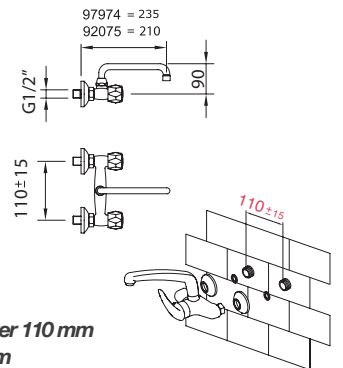

FREGADERO MURAL 110MM
Wall mounted single lever sink mixer 110 mm | Mélangeur évier mural 110 mm

Mezclador con aireador, caño conformado giratorio.
Mixer with aerator, swivel tube spout.
Mélangeur évier mural, bec orientable, aérateur

	Ref.	€	📦
235 mm caño, spout, bec	97974	45,00	12
210 mm caño, spout, bec	92075	45,00	12