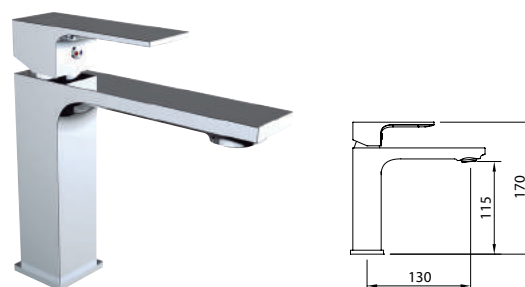

LAVABO 115
Basin mixer 115 | Mitigeur lavabo 115

Mezclador con aireador y flexibles M-10 3/8" x 500 mm.
Mixer, aerator, flexible hoses M-10 3/8" x 500 mm.
Mitigeur Lavabo, aérateur, raccords flexibles M-10 3/8" x 500 mm

	Ref.	€	
	ec1 60115	147,00	8
	ec1 60116	155,00	8
	ec1 60117	163,00	8

95244 60199 98774

Productos relacionados
Related products
Produits connexes

PAG. 254

XTREME_98655
Accesorios de baño
Bathroom accessories
Accessoires de salle de bain

PAG. 297

HYDRA_98675
Válvula desague Universal
Universal drain quick-clac
Vidage Universel

PAG. 296

XTREME_96173
Sifón botella latón
Brass bottle trap
Siphon laiton

PAG. 296

BIMINI_97106
Válvula escuadra
Angle Valve
Robinet d'equerre