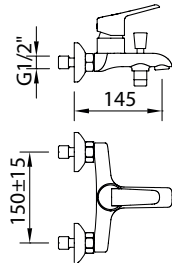

BAÑO-DUCHA
Bath-shower mixer | Mitigeur bain-douche

Mezclador baño-ducha, aireador, inversor automático
Bath-shower mixer, aerator, automatic diverter.
Mitigeur bain-douche, aérateur, inverseur

Incluye teléfono ducha, flexo y soporte
Includes handset, hose and holder
Inclus douchette, flexible et support
(98342, 97670, 98343)

	Ref.	€	
	99844	85,00	6+6
	99845	75,00	6+6

Sin kit ducha
Without shower kit
Sans kit de douche

DUCHA
Shower mixer | Mitigeur Douche

Mezclador para ducha.
Shower mixer.
Mitigeur douche

Incluye teléfono ducha, flexo y soporte
Includes handset, hose and holder
Inclus douchette, flexible et support
(98342, 97670, 98343)

	Ref.	€	
	99846	70,00	6+6
	99847	60,00	6+6

Sin kit ducha
Without shower kit
Sans kit de douche

BIDÉ
Bidet mixer | Mitigeur bidet

Mezclador con aireador a rótula y flexibles M-10 3/8" x 370 mm.
Mixer, swivel aerator, flexible hoses M-10 3/8" x 370 mm.
Mitigeur bidet, aérateur rotule, raccords flexibles M-10 3/8" x 370 mm

	Ref.	€	
	99841	53,00	12
	99842	61,00	12
	99843	69,00	12

SISTEMA ECONATURE.
Ahorro de agua. Dos posiciones de apertura de la maneta.

Econature system. Save water. Two positions of opening the handle.
Système Econature. Économie d'eau. Deux positions d'ouverture de la poignée.

100%
50%
0%

Productos relacionados
Related products
Produits connexes

PEANA_60559
Base plástica
Plastic base
Base en plastique

LEO_60558
Válvula desague Universal
Universal drain quick-clac
Vidage Universel

elegance_99451
Accesorios de baño
Bathroom accessories
Accessoires de salle de bain

DESIGN_40010
Válvula de escuadra
Angle valve
Robinet d'equerre

CITY AIR_99624
Conjunto barra ducha
Sliding bar set
Ensemble barre de douche