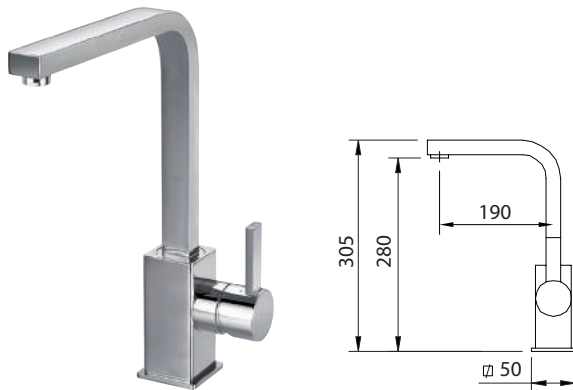

FREGADERO
Sink mixer | Mitigreur évier

Mezclador con aireador, caño conformado giratorio, flexibles M-10 3/8" x 370 mm.
Mixer with aerator, swivel tube spout, flexible hoses M-10 3/8" x 370 mm.
Mitigreur évier bec orientable, aérateur, raccords flexibles M-10 3/8" x 370 mm

	Ref.	€	📦
ec2	97046	233,00	8