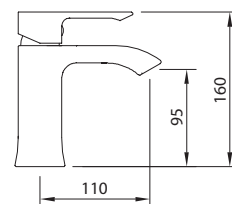

Agora elegance

LAVABO 265

Tall basin mixer 265 | Mitigeur lavabo 265

Mezclador con aireador y flexibles M-10 3/8" x 370 mm.
Mixer, aerator, flexible hoses M-10 3/8" x 370 mm.
Mitigeur Lavabo bec haut, aérateur, raccords flexibles M-10 3/8" x 370 mm

Ref.	€	📦
98783	183,00	6

95183 98267 98774

LAVABO 95

Basin mixer 95 | Mitigeur lavabo 95

Mezclador con aireador y flexibles M-10 3/8" x 420 mm.
Mixer, aerator, flexible hoses M-10 3/8" x 420 mm.
Mitigeur Lavabo, aérateur, raccords flexibles M-10 3/8" x 420 mm

	Ref.	€	📦
SYNTHETIC	98680	140,00	12
SYNTHETIC	98685	148,00	12
METALLIC	98686	156,00	12

95183 98267 98774