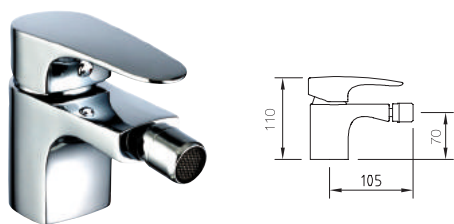

BIDÉ
Bidet mixer | Mitigeur bidet

Mezclador con aireador a rótula y flexibles M-10 3/8" x 370 mm.
Mixer, swivel aerator, flexible hoses M-10 3/8" x 370 mm.
Mitigeur bidet, aérateur rotule, raccords flexibles M-10 3/8" x 370 mm

	Ref.	€	☐
ACS ec2	98166	83,00	12
ACS ec2	98172	91,00	12
ACS ec2	98173	99,00	12

SISTEMA ECONATURE.
Ahorro de agua. Dos posiciones de apertura de la maneta.

Econature system. Save water. Two positions of opening the handle.
Système Econature. Économie d'eau. Deux positions d'ouverture de la poignée.