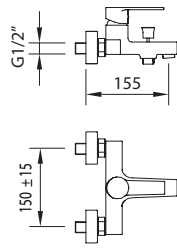

BAÑO-DUCHA
Bath-shower mixer | Mitigeur bain-douche

Mezclador baño-ducha, aireador, inversor automático
Bath-shower mixer, aerator, automatic diverter.
Mitigeur bain-douche, aérateur, inverseur automatique

	Ref.	€	📦
	98692	158,00	8

Sin kit ducha
Without shower kit
Sans kit de douche

	98699	137,00	8

DUCHA
Shower mixer | Mitigeur douche

Mezclador para ducha.
Shower mixer.
Mitigeur douche

Incluye teléfono ducha, flexo y soporte
Includes handset, hose and holder
Inclus douchette, flexible et support
(90796, 97670, 98208)

	Ref.	€	📦
	98693	127,00	8

Sin kit ducha
Without shower kit
Sans kit de douche

	98700	106,00	8

BIDÉ
Bidet mixer | Mitigeur bidet

Mezclador con aireador a rótula y flexibles M-10 3/8" x 420 mm.
Mixer, swivel aerator, flexible hoses M-10 3/8" x 420 mm.
Mitigeur bidet, aérateur rotule, raccords flexibles M-10 3/8" x 420 mm

	Ref.	€	📦
	98691	111,00	12
	98697	119,00	12
	98698	127,00	12

SISTEMA ECONATURE.
Ahorro de agua. Dos posiciones de apertura de la maneta.

Econature system. Save water. Two positions of opening the handle.
Système Econature. Économie d'eau. Deux positions d'ouverture de la poignée.

PAG. 256

Urban_99459
Accesorios de baño
Bathroom accessories
Accessoires de salle de bain

PAG. 212

Iclever 2_98711+98721
Ducha empotrada 1 vía
Concealed bath-shower 1 outlet diverter
Douche encastré 1 voie

PAG. 214

Iclever 2_98711+98736
Ducha empotrada 2 vías
Concealed bath-shower 2 outlet diverter
Douche encastré 2 voies

PAG. 233

Style_99613
Teléfono ducha
Handset
Douchette

PAG. 226

Style_99627
Conjunto ducha
Shower kit
Kit douche