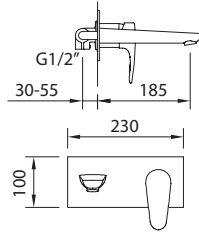

LAVABO EMPOTRAR
Concealed basin | Mitigeur lavabo à encastrer

Mezclador empotrable, caño mural con aireador, longitud 185 mm.
Concealed basin, aerator, wall mounted spout length 185 mm.
Mitigeur lavabo encastré, aérateur, bec 185 mm.

Ref.	€	Q
ec1 98423	182,00	6