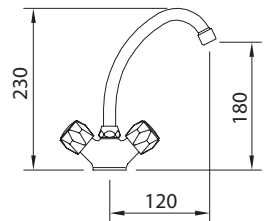

LAVABO ALTO 180

Tall basin mixer 180 | Mélangeur lavabo haut 180

Mezclador con aireador, caño conformado giratorio, flexibles M-10 3/8" x 370 mm.
Mixer with aerator, swivel tube spout, flexible hoses M-10 3/8" x 370 mm.
Mélangeur lavabo, aérateur, raccords flexibles M-10 3/8" x 370 mm

	Ref.	€	📦
	98354	52,00	12
	98355	60,00	12
	98356	68,00	12

96232 96233 96208 90026