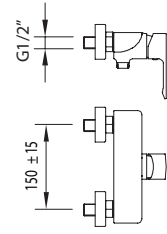

BAÑO-DUCHA

Bath-shower mixer | Mitigeur bain-douche

Mezclador con aireador baño-ducha, inversor automático.
Bath-shower mixer with aerator, automatic diverter.
Mitigeur bain-douche, aérateur, inverseur automatique

	Ref.	€	📦
Incluye teléfono ducha, flexo y soporte Includes handset, hose and holder Inclus douchette, flexible et support (97142, 97670, 96942)	98682	193,00	8
Sin kit ducha Without shower kit Sans kit de douche	98678	172,00	8

95183 97371 98775 98008

DUCHA

Shower mixer | Mitigeur douche

Mezclador para ducha.
Shower mixer.
Mitigeur douche

	Ref.	€	📦
Incluye teléfono ducha, flexo y soporte Includes handset, hose and holder Inclus douchette, flexible et support (97142, 97670, 96942)	98683	161,00	8
Sin kit ducha Without shower kit Sans le kit de douche	98679	140,00	8

95183 97372

BIDÉ

Bidet mixer | Mitigeur bidet

Mezclador con aireador a rótula, flexibles M-10 3/8" x 420 mm.
Mixer, swivel aerator, flexible hoses M-10 3/8" x 420 mm.
Mitigeur bidet, aérateur rotule, raccords flexibles M-10 3/8" x 420 mm

	Ref.	€	📦
SYNTHETIC	98681	140,00	12
SYNTHETIC	98687	148,00	12
METALLIC	98688	156,00	12

95183 98267 90026

FREGADERO

Sink mixer | Mitigeur évier

Mezclador con aireador, caño fundido giratorio, flexibles M-10 3/8" x 370 mm.
Mixer with aerator, swivel cast spout, flexible hoses M-10 3/8" x 370 mm.
Mitigeur évier bec orientable, aérateur, raccords flexibles M-10 3/8" x 370 mm

	Ref.	€	📦
	98684	169,00	8

95184 97371 97688 98774

Tecnología
Technology / Technologie

AIREADOR ORIENTABLE para un mayor confort durante su uso

Orientable aerator for greater comfort during its use | Aérateur orientable pour plus de confort lors de l'utilisation