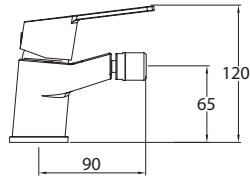

	Ref.	€	📦
 	ec1 60523	63,00	12
 	ec1 60524	71,00	12
 	ec1 60525	79,00	12

	Ref.	€	📦
 	ec1 60520	53,00	12
 	ec1 60521	61,00	12
 	ec1 60522	69,00	12

PANAM

PANAM EVO

ESPECIFICACIONES TÉCNICAS TECHNICALS ESPECIFICATIONS		
110 	ALTURA HIGHT	120 
50 	DISTANCIA CONFORT COMFORT DISTANCE	60 
	PEANA BASIS	 4 
Ø40	CARTUCHO CARTRIDGE	Ø35
ABS FRONTAL	INDICE INDEX	SILICONA POSTERIOR
	FRIO-CALIENTE MANETA BLUE-RED MARK HANDLE	
ABS 0°	PORTACADENILLAS CHAIN HOLDER	ABS 25°
CLASE B 12-16 L/min	AIREADOR AERATOR	CLASE A 9-12 L/min