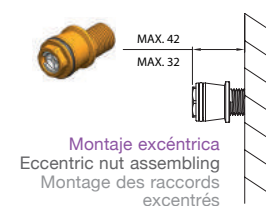

Ref.	€	Q
60154	383,00	4
60761	352,00	4

Sin kit ducha
Without shower kit
Sans kit de douche