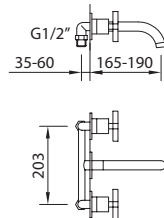

LAVABO EMPOTRAR
Concealed basin mixer
Mélangeur lavabo à encastrer

Mezclador empotrable, caño mural con aireador.
Concealed basin mixer, spout with aerator.
Mélangeur lavabo encastré, aérateur, bec 190 mm.

	Ref.	€	📦
	97007	232,00	6

95126