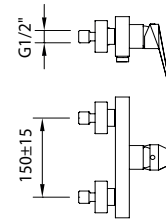

BAÑO-DUCHA
Bath-shower mixer | Mitigeur bain-douche

Mezclador con aireador baño-ducha, inversor integrado.
Bath-shower mixer with aerator, hidden diverter.
Mitigeur bain-douche, aérateur, inverseur intégré

	Ref.	€	
Incluye teléfono ducha, flexo y soporte Includes handset, hose and holder Inclus douchette, flexible et support (98884, 97670, 96413)	ec1 99434	419,00	8
Sin kit ducha Without shower kit Sans kit de douche	ACS ec1 99435	388,00	8

DUCHA
Shower mixer | Mitigeur douche

Mezclador para ducha.
Shower mixer.
Mitigeur douche

	Ref.	€	
Incluye teléfono ducha, flexo y soporte Includes handset, hose and holder Inclus douchette, flexible et support (98884, 97670, 96413)	ec1 99436	373,00	8
Sin kit ducha Without shower kit Sans kit de douche	ACS ec1 99437	342,00	8