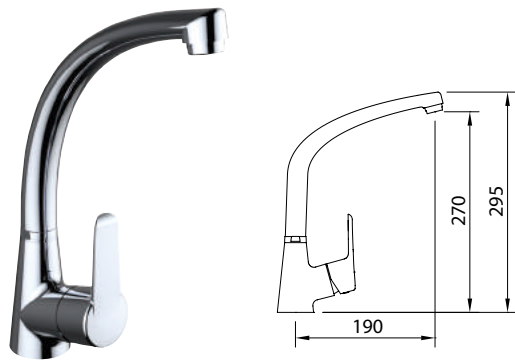

elegance_99451
Accesorios de baño
Bathroom accessories
Accessoires de salle de bain

DESIGN_40010
Válvula de escuadra
Angle valve
Robinet d'equerre

CITY AIR_99624
Conjunto barra ducha
Sliding bar set
Ensemble barre de douche