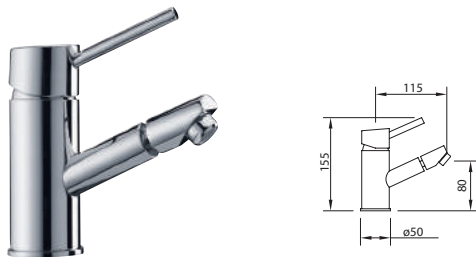

BIDÉ
Bidet mixer | Mitigeur bidet

Mezclador con aireador a rótula y flexibles M-10 3/8" x 370 mm.
Mixer, swivel aerator, flexible hoses M-10 3/8" x 370 mm.
Mitigeur bidet, aérateur rotule, raccords flexibles M-10 3/8" x 370 mm

	Ref.	€	
ACS ec2	93511	121,00	8
ACS ec2	96512	129,00	8
ACS ec2	96562	137,00	8