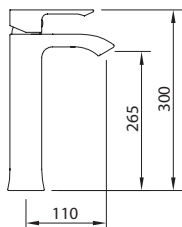

Agora elegance

LAVABO 265

Tall basin mixer 265 | Mitigeur lavabo 265

Mezclador con aireador y flexibles M-10 3/8" x 370 mm.
Mixer, aerator, flexible hoses M-10 3/8" x 370 mm.
Mitigeur Lavabo bec haut, aérateur, raccords flexibles M-10 3/8" x 370 mm

Ref.	€	📦
98783	183,00	6

95183 98267 98774

LAVABO 95

Basin mixer 95 | Mitigeur lavabo 95

Mezclador con aireador y flexibles M-10 3/8" x 420 mm.
Mixer, aerator, flexible hoses M-10 3/8" x 420 mm.
Mitigeur Lavabo, aérateur, raccords flexibles M-10 3/8" x 420 mm

	Ref.	€	📦
SYNTHETIC	98680	140,00	12
SYNTHETIC	98685	148,00	12
METALLIC	98686	156,00	12

95183 98267 98774