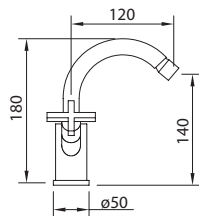

ELEGANCE_ 96174
Sifón botella latón
Brass bottle trap
Siphon laiton

DESIGN_ 40010
Válvula escuadra
Angle Valve
Robinet d'equerre

BIDÉ
Bidet mixer | Mélangeur bidet

Mezclador con aireador a rótula y flexibles M-10 3/8" x 370 mm.
Mixer, swivel aerator, flexible hoses M-10 3/8" x 370 mm.
Mélangeur bidet, aérateur rotule, raccords flexibles M-10 3/8" x 370 mm