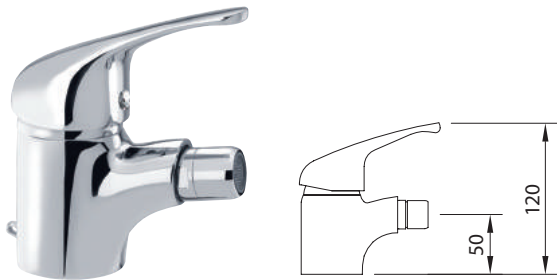

BIDÉ
Bidet mixer | Mitigeur bidet

Mezclador con aireador a rótula y flexibles M-10 3/8" x 370 mm.
Mixer, swivel aerator, flexible hoses M-10 3/8" x 370 mm.
Mitigeur bidet, aérateur rotule, raccords flexibles M-10 3/8" x 370 mm

	Ref.	€	
ACS ec1 94696	53,00	12	
SYNTHETIC ACS ec1 96542	61,00	12	
METALLIC ACS ec1 97936	69,00	12