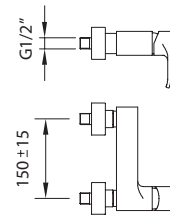

BAÑO-DUCHA
Bath-shower mixer | Mitigeur bain-douche

Mezclador baño-ducha, aireador, inversor automático.
Bath-shower mixer, aerator, automatic diverter.
Mitigeur bain-douche, aérateur, inverseur automatique

	Ref.	€	
Incluye teléfono ducha, flexo y soporte Includes handset, hose and holder Inclus douchette, flexible et support (96786, 97670, 96413)	ec1 98199	220,00	6
Sin kit ducha Without shower kit Sans kit de douche	ACS ec1 98539	189,00	6