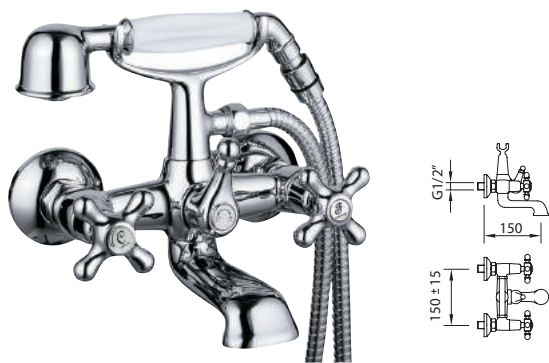

PAG. 297

LEO_98674
Válvula desague Universal
Universal drain quick-clac
Vidage Universel

PAG. 296

URBAN_90755
Sifón botella latón
Brass bottle trap
Siphon laiton

PAG. 296

DESIGN_40010
Válvula escuadra
Angle Valve
Robinet d'equerre