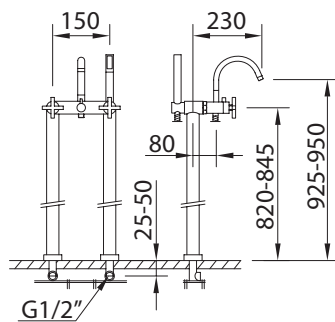

BAÑO-DUCHA FIJACIÓN SUELO

Floor standing bath-shower mixer I

Mélangeur bain-douche sur colonnes avec prise d'eau au sol

Baño ducha fijación suelo, aireador, inversor.
Floor standing bath-shower mixer, aerator, diverter.
Mélangeur bain-douche sur colonne avec prise d'eau au sol,
aérateur, inverseur automatique

Incluye
Includes
Inclus

Ref.	€	📦
97020	702,00	6

95126