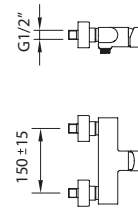

BAÑO-DUCHA
Bath-shower mixer | Mitigeur bain-douche

Mezclador baño-ducha, aireador, inversor integrado
Bath-shower mixer, aerator, hidden diverter.
Mitigeur bain-douche, aérateur, inverseur intégré

	Ref.	€	
Incluye teléfono ducha, flexo y soporte Includes handset, hose and holder Inclus douchette, flexible et support (90796, 97670, 96458)	ec1 98188	194,00	8
Sin kit ducha Without shower kit Sans kit de douche	ACS ec1 98543	173,00	8

DUCHA
Shower mixer | Mitigeur Douche

Mezclador para ducha.
Shower mixer.
Mitigeur douche

	Ref.	€	
Incluye teléfono ducha, flexo y soporte Includes handset, hose and holder Inclus douchette, flexible et support (90796, 97670, 96458)	ec1 98189	162,00	6
Sin kit ducha Without shower kit Sans kit de douche	ACS ec1 98544	141,00	6