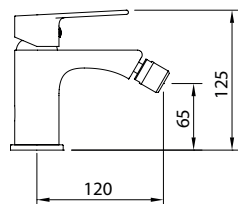

BIDÉ Bidet mixer | Mitigeur bidet

Mezclador con aireador a rótula, flexibles M-10 3/8" x 370 mm.
Mixer, swivel aerator, flexible hoses M-10 3/8" x 370 mm.
Mitigeur bidet, aérateur rotule, raccords flexibles M-10 3/8" x 370 mm

	Ref.	€	
	60106	129,00	8
	60107	137,00	8
	60108	145,00	8

SYNTHETIC
METALLIC