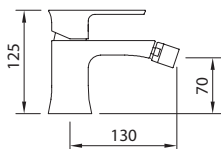

BIDÉ
Bidet mixer | Mitigeur bidet

Mezclador con aireador a rótula, flexibles M-10 3/8" x 370 mm.
Mixer, swivel aerator, flexible hoses M-10 3/8" x 370 mm.
Mitigeur bidet, aérateur rotule, raccords flexibles M-10 3/8" x 370 mm