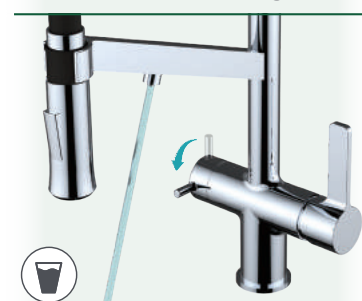

Salida de agua filtrada
Filtered water outlet - Sortie d'eau purifiée

Nuevo grifo de cocina **Abatible** para equipos de **Calidad del agua**

*New drinking water sink mixer with folding spout
Nouveau mitigeur à bec rabattable et orientable avec sortie pour eau purifiée*

Chef FS 19 PÁG.163

Agua mezclada y Agua filtrada desde una sola maneta

*Mixed and filtered water on the same handle
Eau du réseau et eau purifiée depuis une seule manette*