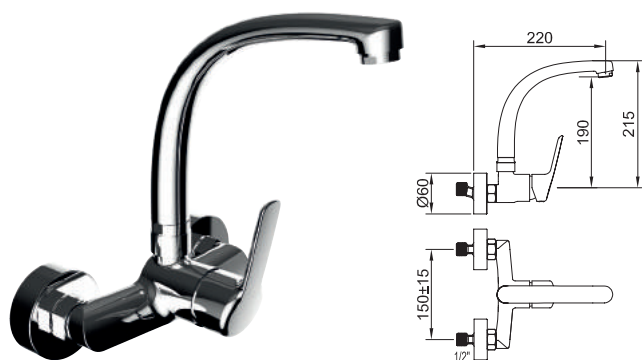

FREGADERO MURAL
Wall mounted single lever sink mixer
Mitigeur évier mural

Mezclador mural con aireador, caño conformado giratorio superior.
Wall mounted mixer with aerator, upper swivel tube spout.
Mitigeur évier mural, bec orientable façonné, aérateur

	Ref.	€	
	60549	91,00	-

- 95253
- 99817
- 99229