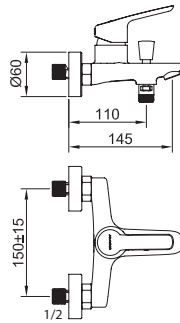

BIDÉ

Bidet mixer | Mélangeur bidet

Mezclador con aireador a rótula y flexibles M-10 3/8" x 420 mm.
Mixer, swivel aerator, flexible hoses M-10 3/8" x 420 mm.
Mitigeur bidet, aérateur rotule, raccords flexibles M-10 3/8" x 420 mm

	Ref.	€	
ec1	60541	53,00	-
ec1	60542	61,00	-
ec1	60543	69,00	-

BAÑO-DUCHA

Bath-shower mixer | Mitigeur bain-douche

Mezclador baño-ducha, aireador, inversor automático
Bath-shower mixer, aerator, automatic diverter.
Mitigeur bain-douche, aérateur, inverseur

	Ref.	€	
Incluye teléfono ducha, flexo y soporte Includes handset, hose and holder Inclus douchette, flexible et support (98342, 97670, 98343)	ec1	60544	85,00 -
Sin kit ducha Without shower kit Sans kit de douche	ec1	60545	75,00 -

DURACIÓN MECÁNICA

*Mechanic Duration
Durabilité mécanique*

Ensayar la duración mecánica de las partes móviles mediante ciclos enteros en **cartuchos, caños e inversores**.

Test the duration of the mechanical moving parts by cycles on the cartridges, spouts and diverters.

Test d'endurance mécanique des éléments mobiles, cartouches, becs et inverseurs.

Cartucho/ Cartridge / Cartouche

70.000

DUCHA

Shower mixer | Mitigeur Douche

Mezclador para ducha.
Shower mixer.
Mitigeur douche

	Ref.	€	
Incluye teléfono ducha, flexo y soporte Includes handset, hose and holder Inclus douchette, flexible et support (98342, 97670, 98343)	ec1	60546	70,00 -
Sin kit ducha Without shower kit Sans kit de douche	ec1	60547	60,00 -

Productos relacionados
Related products
Produits connexes

PAG. 141

NINE urban_ 60325
Ducha termostática
Thermostatic shower mixer
Mitigeur douche thermostatique

PAG. 296

DESIGN_ 40010
Válvula de escuadra
Angle valve
Robinet d'equerre

PAG. 236

FLEXIBLE_ 97114
Flexible
Flexible
Flexible

PAG. 226