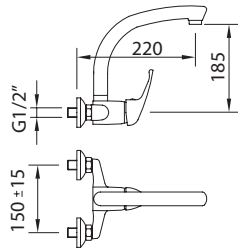

PAG. 223

ROUND AIR_ 99604 + LUZIA_ 96153
Rociador y brazo
Shower head and arm
Pomme de douche et bras

PAG. 237

CAIMAN urban_ 98236
Salida flexo mural con soporte
Wall hose bib outlet with holder
Sortie flexible murale avec suport