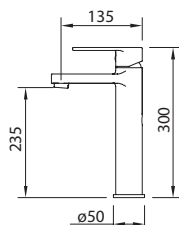

TREND _ 99626
Conjunto barra ducha
Sliding bar set
Ensemble barre douche

60100
Lavabo 105
Basin mixer 105
Mitigeur lavabo 105

Artic xtreme

LAVABO 235

Tall basin mixer 235 | Mitigeur lavabo 235

Mezclador con aireador y flexibles M-10 3/8" x 370 mm.
Mixer, aerator, flexible hoses M-10 3/8" x 370 mm.
Mitigeur Lavabo bec haut, aérateur, raccords flexibles M-10 3/8" x 370 mm