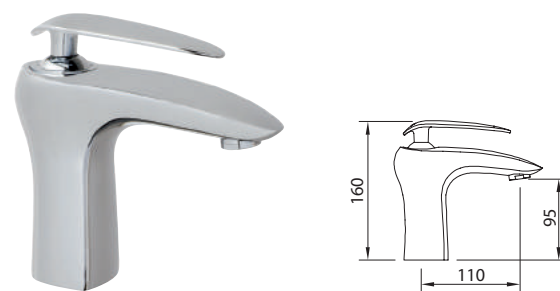

	Ref.	€	📦
	97811	295,00	6
	97842	303,00	6
	97843	311,00	6

LAVABO 95
Basin mixer 95 | Mitigeur lavabo 95

Mezclador con aireador y flexibles M-10 3/8" x 370 mm.
Mixer, aerator, flexible hoses M-10 3/8" x 370 mm.
Mitigeur Lavabo, aérateur, raccords flexibles M-10 3/8" x 370 mm