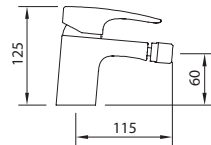

Mezclador empotrable, caño mural con aireador, longitud 185 mm.
Concealed basin, aerator, wall mounted spout length 185 mm.
Mitigeur lavabo encastré, aérateur, bec 185 mm.

Ref.	€	Q
ec1 98423	182,00	6

BIDÉ
Bidet mixer | Mitigeur bidet