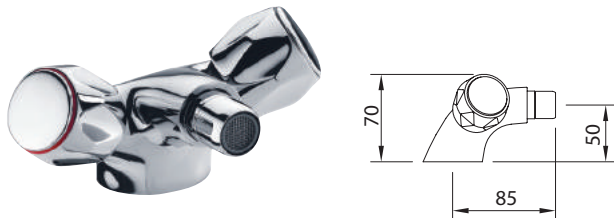

BIDÉ
Bidet mixer | Mélangeur bidet

Mezclador con aireador a rótula y flexibles M-10 3/8" x 370 mm.
Mixer, swivel aerator, flexible hoses M-10 3/8" x 370 mm.
Mélangeur bidet, aérateur rotule, raccords flexibles M-10 3/8" x 370 mm

GRIFERÍA SIMPLE REPISA 35
Single tap 35 | Robinet simple 35

Grifo de repisa, con aireador, índice de agua fría.
Deck mounted single basin faucet, with aerator, cold water indice.
Robinet lavabo, aérateur.

	Ref.	€	📦
	96085	59,00	12
	96548	67,00	12
	97932	75,00	12

	Ref.	€	📦
	96097	27,00	24

PAG. 140

PAG. 226

PAG. 273