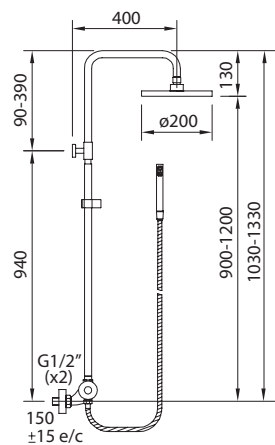

Inversor incorporado en la maneta de caudal
Diverter built in the flow handle
Inverseur intégré dans la poignée

GRIFERÍA PARA DUCHA TUBO EXTENSIBLE
Shower mixer for adjustable shower bar
Mitigeur douche thermostatique double sortie

Recambio termostático para 98761-98762-98995-60327-60328-60412-60413. 2 salidas.
Thermostatic replacement for 98761-98762-98995-60327-60328-60412-60413. 2 outlets.
Robinetterie thermostatique douche pour 98761-98762-98995-60327-60328-60412-60413. 2 sorties.

	Ref.	€	
Sin kit ducha Without shower set Sans kit de douche	98763	174,00	6

CONJUNTO DE DUCHA TERMOSTÁTICO
Thermostatic shower system
Colonne thermostatique douche extensible

Mezclador termostático de ducha con tubo extensible (98517), soporte articulado deslizable.
Adjustable thermostatic shower system (98517) with diverter built.
Support douchette coulissant, inverseur céramique, pomme de douche, douchette et flexible

	Ref.	€	
	60327	431,00	-