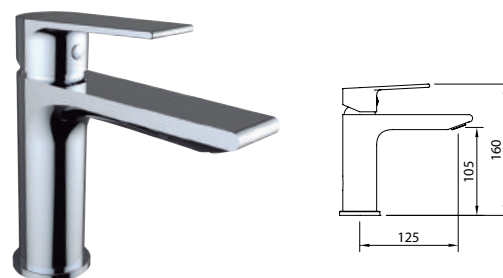

LAVABO 105
Basin mixer 105 | Mitigeur lavabo 105
Mezclador con aireador y flexibles M-10 3/8" x 420 mm.
Mixer, aerator, flexible hoses M-10 3/8" x 420 mm.
Mitigeur Lavabo, aérateur, raccords flexibles M-10 3/8" x 420 mm

	Ref.	€	📦
SYNTHETIC	60100	129,00	8
METALLIC	60101	137,00	8
METALLIC	60102	145,00	8

Productos relacionados Related products Produits connexes

PAG. 297

PAG. 297

PAG. 296

PAG. 296