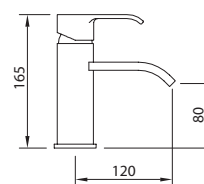

LAVABO 80

Basin mixer 80 | Mitigeur lavabo 80

Mezclador con rompeaguas y flexibles M-10 3/8" x 370 mm.
Basin mixer, water breaker, flexible hoses M-10 3/8" x 370 mm.
Mitigeur lavabo, brise-jet, raccords flexibles M-10 3/8" x 370 mm

	Ref.	€	📦
ec1	98185	126,00	8
ec1	98191	134,00	8
ec1	98192	142,00	8

98212 98238