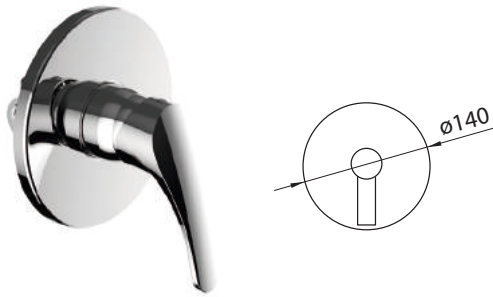

PAG. 296

ELEGANCE_96174
 Sifón botella latón
 Brass bottle trap
 Siphon laiton

PAG. 297

SINTÉTICO_99130
 Desagüe automático
 Pop-up
 Vidage automatique

NEW

STYLES PRO

DUCHA EMPOTRAR 1 VÍA
Wall mounted shower mixer 1 outlet diverter | Mitigeur à encastrer / 1 voie