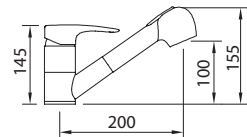

FREGADERO HORIZONTAL
Horizontal sink mixer | Mitigeur évier

Mezclador con aireador, caño giratorio y flexibles M-10 3/8" x 370 mm.
Mixer, aerator, swivel spout flexible hoses M-10 3/8" x 370 mm.
Mitigeur évier bec orientable, aérateur, raccords flexibles M-10 3/8" x 370 mm

	Ref.	€	📦
	99944	87,00	8
	99945	91,00	8