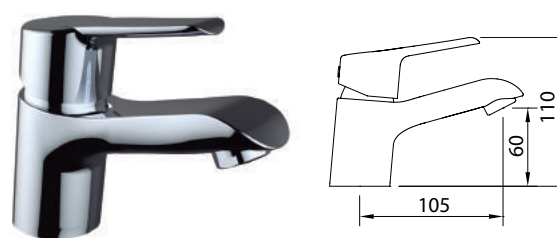

LAVABO 60

Basin mixer 60 | Mitigeur lavabo 60

Mezclador con aireador y flexibles M-10 3/8" x 370 mm.
Mixer, aerator, flexible hoses M-10 3/8" x 370 mm.
Mitigeur Lavabo, aérateur, raccords flexibles M-10 3/8" x 370 mm

		Ref.	€	12
SYNTHETIC	ACS ec1	99835	53,00	12
	ACS ec2	99317	55,00	12
	ACS ec3	99323	57,00	12
SYNTHETIC	ACS ec1	99836	61,00	12
	ACS ec2	99318	63,00	12
	ACS ec3	99324	65,00	12
METALLIC	ACS ec1	99837	69,00	12
	ACS ec2	99319	71,00	12
	ACS ec3	99325	73,00	12