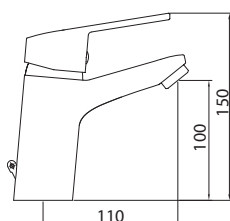

NEW

LAVABO 100
Basin mixer 100 | Mitigeur lavabo 100

Mezclador con aireador y flexibles M-10 3/8" x 420 mm.
Basin mixer with aerator, flexible hoses M-10 3/8" x 420 mm.
Mitigeur lavabo, aérateur, raccords flexibles M-10 3/8" x 420 mm

	Ref.	€	📦
ec1	60716	63,00	12
ec1	60717	71,00	12
ec1	60718	79,00	12

96174 98237 90025