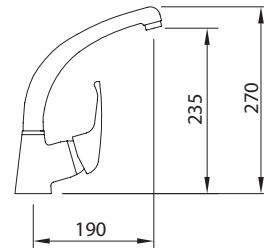

FREGADERO

Sink mixer | Mitigeur évier

Mezclador con aireador, caño fundido giratorio, flexibles M-10 3/8" x 370 mm.
Mixer with aerator, swivel cast spout, flexible hoses M-10 3/8" x 370 mm.
Mitigeur évier bec orientable, aérateur, raccords flexibles M-10 3/8" x 370 mm

Ref.	€	📦
ec1 92351	81,00	12