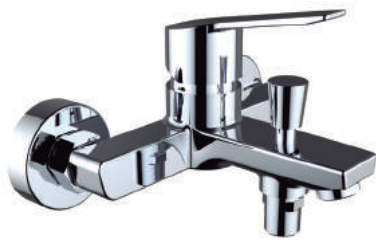

BAÑO-DUCHA
Bath-shower mixer | Mitigeur bain-douche

Mezclador baño-ducha, aireador, inversor automático
Bath-shower mixer, aerator, automatic diverter.
Mitigeur bain-douche, aérateur, inverseur automatique

Incluye teléfono ducha, flexo y soporte
Includes handset, hose and holder
Inclus douchette, flexible et support
(98342, 97670, 60311)

	Ref.	€	📦
	60194	120,00	8

Sin kit ducha
Without shower kit
Sans kit de douche

	60195	105,00	8

- 95226
- 99817
- 96200
- 98490