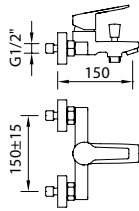

BAÑO-DUCHA
Bath-shower mixer | Mitigeur bain-douche

Mezclador baño-ducha, aireador, inversor automático
Bath-shower mixer, aerator, automatic diverter.
Mitigeur bain-douche, aérateur, inverseur automatique

Incluye teléfono ducha, flexo y soporte
Includes handset, hose and holder
Inclus douchette, flexible et support
(98342, 97670, 60311)

	Ref.	€	📦
	60194	120,00	8

Sin kit ducha
Without shower kit
Sans kit de douche

	60195	105,00	8

- 95226
- 99817
- 96200
- 98490