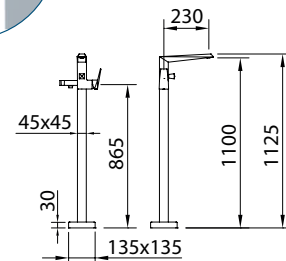

BAÑO-DUCHA
Bath-shower mixer | Mitigeur bain-douche

Mezclador con aireador baño-ducha, inversor integrado.
Bath-shower mixer with aerator, hidden diverter.
Mitigeur bain-douche, aérateur, inverseur intégré

	Ref.	€	
Incluye teléfono ducha, flexo y soporte Includes handset, hose and holder Inclus douchette, flexible et support (98884, 97670, 96413)	ec1 99434	419,00	8
Sin kit ducha Without shower kit Sans kit de douche	ACS ec1 99435	388,00	8

DUCHA
Shower mixer | Mitigeur douche

Mezclador para ducha.
Shower mixer.
Mitigeur douche

	Ref.	€	
Incluye teléfono ducha, flexo y soporte Includes handset, hose and holder Inclus douchette, flexible et support (98884, 97670, 96413)	ec1 99436	373,00	8
Sin kit ducha Without shower kit Sans kit de douche	ACS ec1 99437	342,00	8

FREGADERO
Sink mixer | Mitigeur évier

Mezclador con aireador, caño fundido giratorio, flexibles M-10 3/8" x 370 mm.
Mixer with aerator, swivel cast spout, flexible hoses M-10 3/8" x 370 mm.
Mitigeur évier bec orientable, aérateur, raccords flexibles M-10 3/8" x 370 mm

	Ref.	€	
ACS ec1	99438	347,00	8
ACS ec3	99708	351,00	8

BAÑO DUCHA FIJACIÓN SUELO
Floor standing bath-shower mixer
Mitigeur bain-douche sur colonne avec prise d'eau au sol

Baño-ducha fijación suelo con aireador e inversor automático.
Floor standing bath-shower mixer, with aerator and automatic diverter.
Mitigeur bain-douche sur colonne avec prise d'eau au sol, brise-jet, inverseur automatique

	Ref.	€	
ec1	99439	916,00	2

VENTU_99470
Accesorios de baño
Bathroom accessories
Accessoires de salle de bain

iclever2_98711 + 99719
Ducha empotrada 1 vía
Concealed bath-shower 1 outlet diverter
Douche encastré 1 voie

iclever2_98711 + 99720
Ducha empotrada 2 vías
Concealed bath-shower 2 outlet diverter
Douche encastré 2 voie