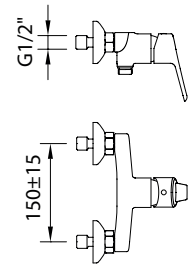

BAÑO-DUCHA
Bath-shower mixer | Mitigeur bain-douche

Mezclador baño-ducha, aireador, inversor automático
Bath-shower mixer, aerator, automatic diverter.
Mitigeur bain-douche, aérateur, inverseur

Incluye teléfono ducha, flexo y soporte
Includes handset, hose and holder
Inclus douchette, flexible et support
(98342, 97670, 98343)

	Ref.	€	
	99844	85,00	6+6
	99845	75,00	6+6

Sin kit ducha
Without shower kit
Sans kit de douche

DUCHA
Shower mixer | Mitigeur Douche

Mezclador para ducha.
Shower mixer.
Mitigeur douche

Incluye teléfono ducha, flexo y soporte
Includes handset, hose and holder
Inclus douchette, flexible et support
(98342, 97670, 98343)

	Ref.	€	
	99846	70,00	6+6
	99847	60,00	6+6

Sin kit ducha
Without shower kit
Sans kit de douche