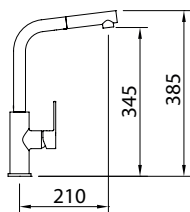

FREGADERO
Sink mixer | Mitigeur évier

Mezclador con aireador, caño giratorio, flexibles M-10 3/8" x 370 mm.
Mixer with aerator, swivel spout, flexible hoses M-10 3/8" x 370 mm.
Mitigeur évier bec orientable, aérateur, raccords flexibles M-10 3/8" x 370 mm

	Ref.	€	
	99108	155,00	4