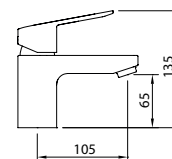

LAVABO 65 Basin mixer 65 | Mitigeur lavabo 65

Mezclador con aireador y flexibles M-10 3/8" x 420 mm.
Mixer, aerator, flexible hoses M-10 3/8" x 420 mm.
Mitigeur Lavabo, aérateur, raccords flexibles M-10 3/8" x 420 mm

	Ref.	€	📦
ec1	60185	69,00	12
ec1	60186	77,00	12
ec1	60187	85,00	12