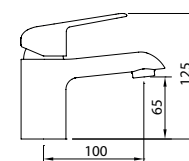

LAVABO 65 Basin mixer 65 | Mitigeur lavabo 65

Mezclador con aireador y flexibles M-10 3/8" x 420 mm.
Mixer, aerator, flexible hoses M-10 3/8" x 420 mm.
Mitigeur lavabo, aérateur, raccords flexibles M-10 3/8" x 420 mm

	Ref.	€	📦
ec1	60170	69,00	12
ec1	60171	77,00	12
ec1	60172	85,00	12