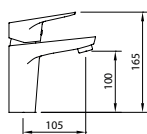

LAVABO 100

Tall basin mixer 100 | Mitigeur lavabo 100

Mezclador con aireador y flexibles M-10 3/8" x 420 mm.
Mixer, aerator, flexible hoses M-10 3/8" x 420 mm.
Mitigeur lavabo, aérateur, raccords flexibles M-10 3/8" x 420 mm

	Ref.	€	12
ACS ec1	99205	80,00	12
ACS ec2	99206	82,00	12
ACS ec3	99207	84,00	12
ACS ec1	99208	88,00	12
ACS ec2	99209	90,00	12
ACS ec3	99210	92,00	12
ACS ec1	99211	96,00	12
ACS ec2	99212	98,00	12
ACS ec3	99213	100,00	12

LAVABO 60

Basin mixer 60 | Mitigeur lavabo 60

Mezclador con aireador y flexibles M-10 3/8" x 420 mm.
Mixer, aerator, flexible hoses M-10 3/8" x 420 mm.
Mitigeur lavabo, aérateur, raccords flexibles M-10 3/8" x 420 mm

	Ref.	€	12
ACS NF C1	99153	69,00	12
ACS NF C2	98918	71,00	12
ACS NF C3	99610	73,00	12
ACS NF C1	99154	77,00	12
ACS NF C2	98919	79,00	12
ACS NF C3	98616	81,00	12
ACS NF C1	99155	85,00	12
ACS NF C2	98920	87,00	12
ACS NF C3	98617	89,00	12