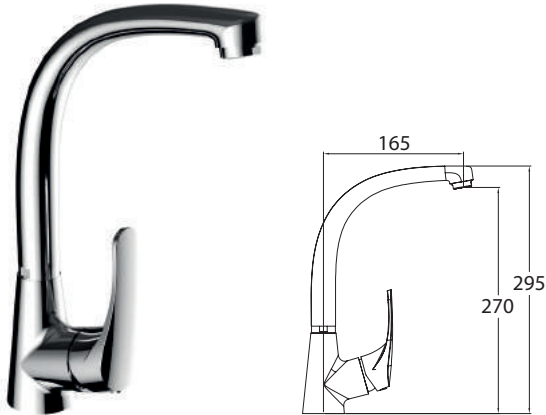

ATLAS_97800
Ducha higiénica
Shattaf
Douche hygiénique

DESIGN_40010
Válvula de escuadra
Angle valve
Robinet d'equerre

FREGADERO

Sink mixer | Mitigeur évier

Mezclador con aireador, caño conformado giratorio, flexibles M-10 3/8" x 370 mm.

Mixer with aerator, swivel tube spout, flexible hoses M-10 3/8" x 370 mm.

Mitigeur évier bec orientable, aérateur, raccords flexibles M-10 3/8" x 370 mm

	Ref.	€	
ec1	60513	75,00	-