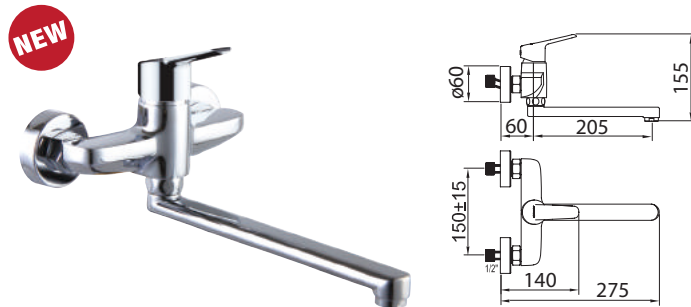

FREGADERO MURAL
Wall mounted sink mixer | Mitigeur évier mural

Mezclador mural con aireador, caño giratorio inferior.

Wall mounted mixer operated with aerator, flower swivel spout.

Mitigeur évier mural, bec orientable façonné, aérateur

	Ref.	€	
	60726	87,00	-