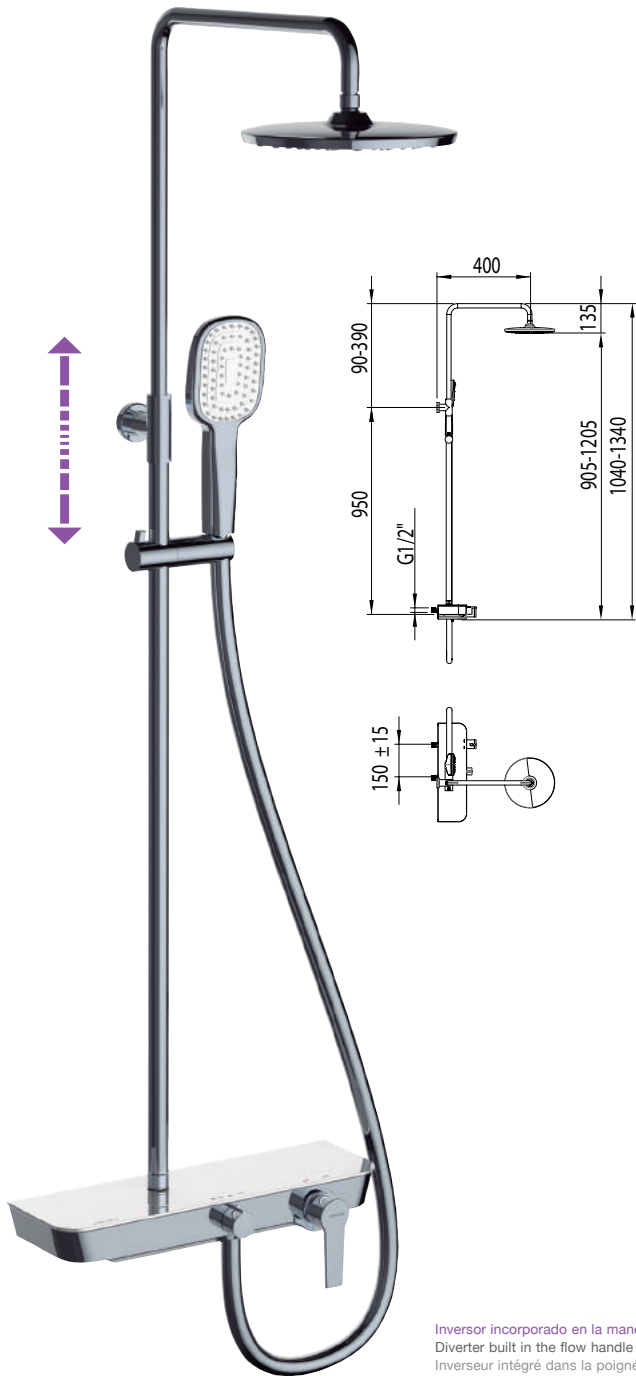

CONJUNTO DE DUCHA EXTENSIBLE | Extensible shower system | Colonne de douche extensible

Mezclador de ducha con tubo extensible Circular (98517), soporte articulado deslizando.
Adjustable shower valve with diverter built in.
Support douchette coulissant, inverseur automatique, pomme de douche, douchette et flexible

Incluye
Includes
Inclus