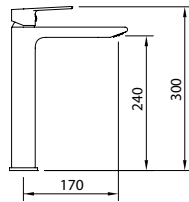

PAG. 296

XTREME _ 97106
 Válvula escuadra
 Angle Valve / Robinet
 d'equerre

NEW

LAVABO 240 BLANCO MATE
Matte white tall basin mixer 240
Mitigeur lavabo blanc mat 240

Mezclador con aireador y flexibles M-10 3/8" x 370 mm.
 Mixer, aerator, flexible hoses M-10 3/8" x 370 mm.
 Mitigeur Lavabo, aérateur, raccords flexibles M-10 3/8" x 370 mm