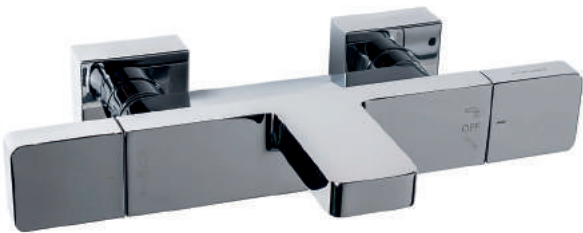

Ref.	€	
Incluye Kit ducha Includes shower kit Inclus kit de douche	60131	342,00	6
Sin kit ducha Without shower kit Sans kit de douche	60132	311,00	6

Inversor incorporado en la maneta de caudal
Diverter built in the flow handle
Inverseur intégré dans la poignée

Productos relacionados
Related products
Produits connexes