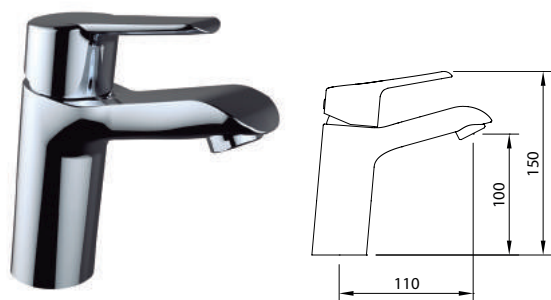

S12 elegance

LAVABO 100

Tall basin mixer 100 | Mitigeur lavabo 100

Mezclador con aireador y flexibles M-10 3/8" x 420 mm.
Mixer, aerator, flexible hoses M-10 3/8" x 420 mm.
Mitigeur lavabo, aérateur, raccords flexibles M-10 3/8" x 420 mm

		Ref.	€	12
SYNTHETIC	ACS ec1	99838	63,00	12
	ACS ec2	99320	65,00	12
	ACS ec3	99326	67,00	12
SYNTHETIC	ACS ec1	99839	71,00	12
	ACS ec2	99321	73,00	12
	ACS ec3	99327	75,00	12
METALLIC	ACS ec1	99840	79,00	12
	ACS ec2	99322	81,00	12
	ACS ec3	99328	83,00	12