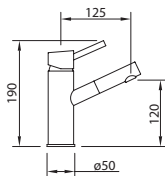

Caiman urban