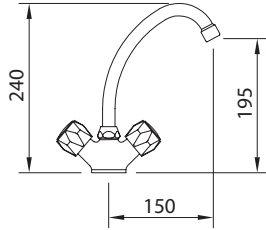

FREGADERO
Sink mixer | Mélangeur évier

Mezclador con aireador, caño conformado giratorio, flexibles M-10 3/8" x 370 mm.
Mixer with aerator, swivel tube spout, flexible hoses M-10 3/8" x 370 mm.
Mélangeur évier, bec orientabl, eaérateur, raccords flexibles M-10 3/8" x 370 mm

Ref.	€	📦
96088	50,00	12