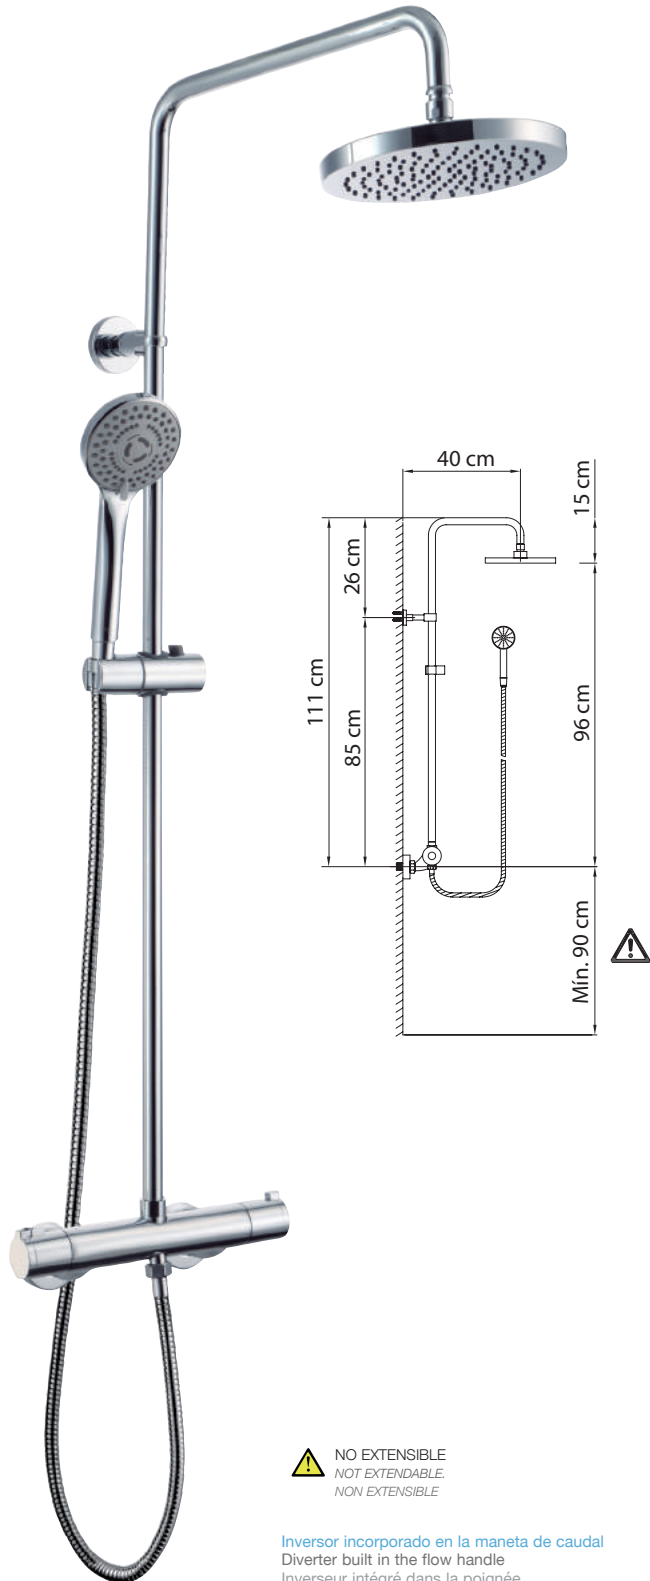

	Ref.	€	
	60327	431,00	-

Inversor incorporado en la maneta de caudal
Diverter built in the flow handle
Inverseur intégré dans la poignée

 NO EXTENSIBLE
NOT EXTENDABLE.
NON EXTENSIBLE

Inversor incorporado en la maneta de caudal
Diverter built in the flow handle
Inverseur intégré dans la poignée