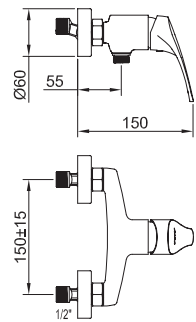

BIDÉ

Bidet mixer | Mitigeur bidet

Mezclador con aireador a rótula y flexibles M-10 3/8" x 420 mm.
Mixer, swivel aerator, flexible hoses M-10 3/8" x 420 mm.
Mitigeur bidet, aérateur rotule, raccords flexibles M-10 3/8" x 420 mm

	Ref.	€	📦
	ec1 60506	53,00	12
	ec1 60507	61,00	12
	ec1 60508	69,00	12

BAÑO-DUCHA

Bath-shower mixer | Mitigeur bain-douche

Mezclador baño-ducha, aireador, inversor automático
Bath-shower mixer, aerator, automatic diverter.
Mitigeur bain-douche, aérateur, inverseur

	Ref.	€	📦
Incluye teléfono ducha, flexo y soporte Includes handset, hose and holder Inclus douchette, flexible et support (98342, 97670, 98343)	ec1 60509	85,00	-
Sin kit ducha Without shower kit Sans kit de douche	ec1 60510	75,00	-

DUCHA

Shower mixer | Mitigeur Douche

Mezclador para ducha.
Shower mixer.
Mitigeur douche

	Ref.	€	📦
Incluye teléfono ducha, flexo y soporte Includes handset, hose and holder Inclus douchette, flexible et support (98342, 97670, 98343)	ec1 60511	70,00	-
Sin kit ducha Without shower kit Sans kit de douche	ec1 60512	60,00	-

Productos relacionados
Related products
Produits connexes

PAG. 256

urban_99459
Accesorios de baño
Bathroom accessories
Accessoires de salle de bain

PAG. 297

LEO_98674
Válvula desagüe Universal. Metálico
Universal drain quick-clac. Metallic
Vidage Universel. Métallique

PAG. 296

ELEGANCE_96174
Sifón botella latón
Brass bottle trap
Siphon laiton

PAG. 297

SINTÉTICO_99130
Desagüe automático
Pop-up
Vidage automatique