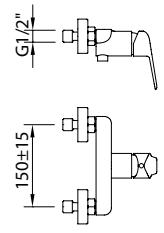

DUCHA
Shower mixer | Mitigeur Douche

Mezclador para ducha.
Shower mixer.
Mitigeur douche

Incluye teléfono ducha, flexo y soporte
Includes handset, hose and holder
Inclus douchette, flexible et support
(98342, 97670, 60311)

ACS	ec1	Ref.	€	📦
ACS	ec1	60181	98,00	8

Sin kit ducha
Without shower kit
Sans kit de douche

ACS	ec1	Ref.	€	📦
ACS	ec1	60182	83,00	8

95234 99817