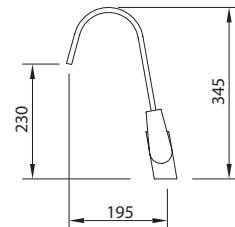

BAÑO-DUCHA
Bath-shower mixer | Mitigeur bain-douche

Mezclador baño-ducha, aireador, inversor automático.
Bath-shower mixer, aerator, automatic diverter.
Mitigeur bain-douche, aérateur, inverseur automatique

	Ref.	€	
Incluye teléfono ducha, flexo y soporte Includes handset, hose and holder Inclus douchette, flexible et support (96786, 97670, 96413)	ec1 98199	220,00	6
Sin kit ducha Without shower kit Sans kit de douche	ACS ec1 98539	189,00	6

DUCHA
Shower mixer | Mitigeur douche

Mezclador para ducha.
Shower mixer.
Mitigeur douche

	Ref.	€	
Incluye teléfono ducha, flexo y soporte Includes handset, hose and holder Inclus douchette, flexible et support (96786, 97670, 96413)	ec1 98200	174,00	6
Sin kit ducha Without shower kit Sans kit de douche	ACS ec1 98540	143,00	6

BIDÉ
Bidet mixer | Mitigeur bidet

Mezclador con aireador a rótula, flexibles M-10 3/8" x 370 mm.
Mixer, swivel aerator, flexible hoses M-10 3/8" x 370 mm.
Mitigeur bidet, aérateur rotule, raccords flexibles M-10 3/8" x 370 mm

	Ref.	€	
ACS	ec1 98198	147,00	8
SYNTHETIC ACS	ec1 98204	155,00	8
METALLIC ACS	ec1 98205	163,00	8

FREGADERO
Sink mixer | Mitigeur évier douchette

Mezclador con rompeaguas, caño conformado giratorio, flexibles M-10 3/8" x 370 mm.
Mixer with water breaker, swivel tube spout, flexible hoses M-10 3/8" x 370 mm.
Mitigeur évier bec orientable, brise-jet, raccords flexibles M-10 3/8" x 370 mm

	Ref.	€	
ACS	ec1 98201	177,00	8

DESMONTAJE AIREADOR ENRASADO | Aerator dismantling | Démontage aérateur caché

Tecnología
Technology / Technologie