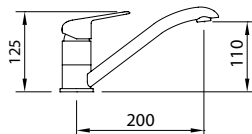

FREGADERO HORIZONTAL
Horizontal sink mixer | Mitigeur évier

Mezclador con aireador, caño giratorio y flexibles M-10 3/8" x 370 mm.
Sink mixer with aerator, swivel spout, flexible hoses M-10 3/8" x 370 mm.
Mitigeur évier bec orientable, aérateur, raccords flexibles M-10 3/8" x 370 mm

ACS	ec1	Ref.	€	📦
ACS	ec1	99386	87,00	12
ACS	ec3	99388	91,00	12