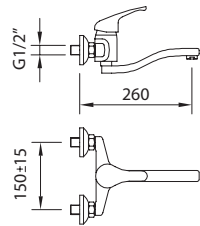

FREGADERO MURAL
Wall mounted sink mixer | Mitigeur évier mural

Mezclador mural con aireador y caño giratorio inferior.
Wall mounted mixer operated with aerator, flower swivel spout
Mitigeur évier mural, bec orientable façonné, aérateur

Ref.	€	QTY
ACS ec1 97805	87,00	8