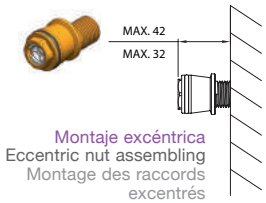

Ref.	€	Q
99731	595,00	4