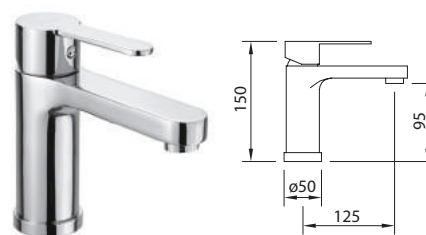

	Ref.	€	📦
 ec1	98103	175,00	12
 ec1	98112	183,00	12
 ec1	98111	191,00	12

LAVABO 95
Basin mixer 95 | Mitigeur lavabo 95

Mezclador con aireador y flexibles M-10 3/8" x 420 mm.
Mixer, aerator, flexible hoses M-10 3/8" x 420 mm.
Mitigeur Lavabo, aérateur, raccords flexibles M-10 3/8" x 420 mm