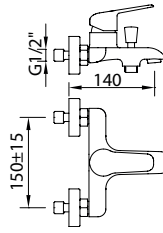

BAÑO-DUCHA
Bath-shower mixer | Mitigeur bain-douche

Mezclador baño-ducha, aireador, inversor automático
Bath-shower mixer, aerator, automatic diverter.
Mitigeur bain-douche, aérateur, inverseur automatique

ACS	ec1	Ref.	€	📦
ACS	ec1	60179	120,00	8

Sin kit ducha
Without shower kit
Sans kit de douche

ACS	ec1	Ref.	€	📦
ACS	ec1	60180	105,00	8