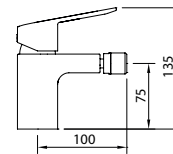

BIDÉ
Bidet mixer | Mitigeur bidet

Mezclador con aireador a rótula y flexibles M-10 3/8" x 420 mm.
Mixer, swivel aerator, flexible hoses M-10 3/8" x 420 mm.
Mitigeur bidet, aérateur rotule, raccords flexibles M-10 3/8" x 420 mm

	Ref.	€	📦
	60191	69,00	12
	60192	77,00	12
	60193	85,00	12

- 95226
- 99817
- 99232