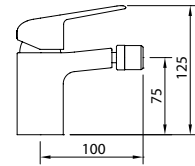

BIDÉ
Bidet mixer | Mitigeur bidet

Mezclador con aireador a rótula y flexibles M-10 3/8" x 420 mm.
Mixer, swivel aerator, flexible hoses M-10 3/8" x 420 mm.
Mitigeur bidet, aérateur rotule, raccords flexibles M-10 3/8" x 420 mm

ACS	ec1	Ref.	€	Box
		60176	69,00	12
		60177	77,00	12
		60178	85,00	12