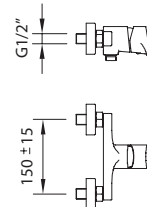

BAÑO-DUCHA
Bath-shower mixer | Mitigeur bain-douche

Mezclador baño-ducha, aireador, inversor automático
Bath-shower mixer, aerator, automatic diverter.
Mitigeur bain-douche, aérateur, inverseur automatique

Incluye teléfono ducha, flexo y soporte Includes handset, hose and holder Inclus douchette, flexible et support (98342, 97670, 98208)		ec1	98612	120,00	8	
Sin kit ducha Without shower kit Sans kit de douche			C1	98645	105,00	8