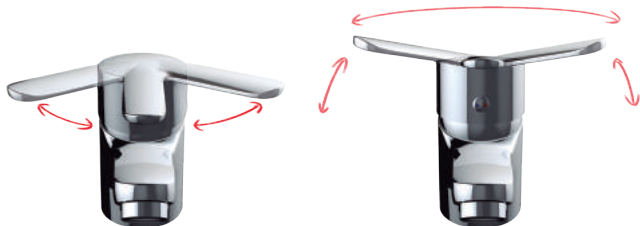

¿Qué significa cada certificación?

¿What's the meaning of each certification?

¿Que signifie chaque certification?

1 Adhesión del revestimiento sobre materiales plásticos, choque térmico

Lining adhesion on plastic materials, thermal shock.
Adhésion du recouvrement sur les matériaux plastiques, choc thermique.

Ensayar la adhesión del cromo a los materiales plásticos de la grifería mediante choques térmicos.

Testing the Chrome adhesion on the plastic materials by thermal shocks.

Test d'adhésion du chrome sur les éléments plastiques de la robinetterie par choc thermique.

2 Resistencia, niebla salina

Resistance. Salt spray test
Résistance, brouillard salin/acétique

Ensayar la resistencia de los materiales metálicos de la superficie cromada mediante 200 horas bajo el efecto de la niebla salina.

Test the Chrome resistance surface on the metallic materials by checking them on the salt spray test during 200 hours.

Test de durabilité de la surface chromée des éléments métalliques par exposition de 200 h à un brouillard salin.

200h

5% Sal
Salt | Sel

Solución salina 64
con 5% NaCl
Saline 64 with 5% NaCl
Solution saline 64 sur
5% NaCl.

3 Duración mecánica

Mechanic Duration
Durabilité mécanique

Ensayar la duración mecánica de las partes móviles mediante ciclos enteros en **cartuchos, caños e inversores**.

Test the duration of the mechanical moving parts by cycles on the cartridges, spouts and diverters.

Test d'endurance mécanique des éléments mobiles, cartouches, becs et inverseurs.

Cartucho / Cartridge / Cartouche

70.000

Caño / spout / bec

80.000

Inversor / diverter / inverseur

30.000

Cartucho / Cartridge / Cartouche

175.000

Caño / spout / bec

200.000

Inversor / diverter / inverseur

80.000