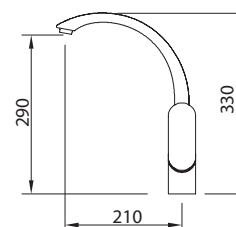

FREGADERO
Sink mixer | Mitigeur évier

Mezclador con aireador, caño fundido giratorio, flexibles M-10 3/8" x 370 mm.
Mixer with aerator, swivel cast spout, flexible hoses M-10 3/8" x 370 mm.
Mitigeur évier bec orientable, aérateur, raccords flexibles M-10 3/8" x 370 mm

	Ref.	€	
ACS	ec1 98014	270,00	8

Tecnología
Technology / Technologie

MIRROR EFFECT

*Pulido espejo
Mirror Effect
Polissage miroir*

El pulido de la gama Selene se realiza mediante tecnología CNC, obteniendo una planicidad de efecto espejo.
The surface polished for Selene range is produced using the CNC technology, getting perfect flat sides with mirror effect.
L'application de la technologie CNC au dégrossissage et polissage de la gamme Selene permet l'obtention d'une surface plane à effet miroir.