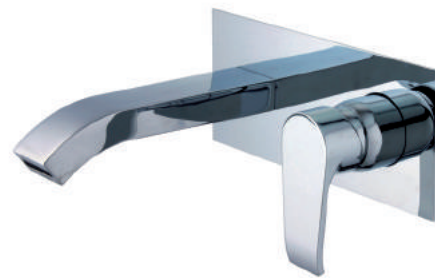

LAVABO A EMPOTRAR Concealed basin mixer | Lavabo à encastrer

Mezclador empotrable, caño mural con aireador, longitud 190 mm.
Concealed basin, aerator, wall spout length 190 mm.
Mélangeur lavabo encastré, aérateur, bec 190 mm.

	Ref.	€	📦
	ec1 98413	217,00	6

Productos relacionados Related products Produits connexes

PAG-252

elegance_99451
Accesorios de baño
Bathroom accessories
Accessoires de salle de bain

PAG-297

VELA_97395_96255
Válvula desagüe metálico
Drain quick-clac metallic
Vidage métallique

PAG-296

ELEGANCE_96174
Sifón botella latón
Brass bottle trap
Siphon laiton

PAG-296

DESIGN_40010
Válvula escuadra
Angle Valve
Robinet d'équerre