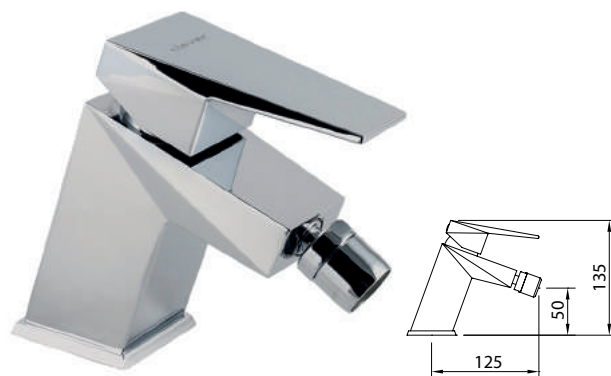

LAVABO 85

Basin mixer 85 | Mitigeur lavabo 85

Mezclador con aireador y flexibles M-10 3/8" x 500 mm.
Mixer, aerator, flexible hoses M-10 3/8" x 500 mm.
Mitigeur lavabo, aérateur, raccords flexibles M-10 3/8" x 500 mm

	Ref.	€	
	ec1 99428	274,00	8
 	ec1 99429	282,00	8
 	ec1 99430	290,00	8

99426 99540 98492

BIDÉ

Bidet mixer | Mitigeur bidet

Mezclador con aireador a rótula, flexibles M-10 3/8" x 420 mm.
Mixer, swivel aerator, flexible hoses M-10 3/8" x 420 mm.
Mitigeur bidet, aérateur, raccords flexibles M-10 3/8" x 420 mm