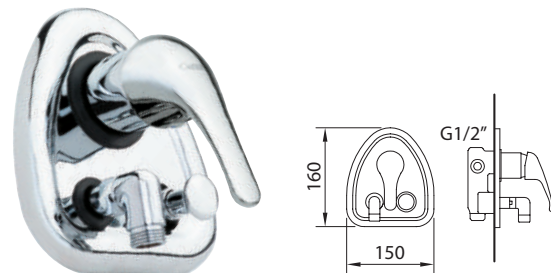

BAÑO DUCHA EMPOTRAR 2 VÍAS
Wall mounted shower mixer with diverter 2 outlet
diverter | Mitigeur à encastrer / 2 voies

Mezclador empotrable de 1/2" para ducha con codo giratorio.
Concealed mixer 1/2" for shower with swivel elbow.
Mitigeur encastré, 1/2", inverseur automatique

	Ref.	€	
Incluye teléfono ducha, flexo y soporte Includes handset, hose and holder Inclus douchette, flexible et support (96108, 97670, 90011)	ec1 96066	118,00	8