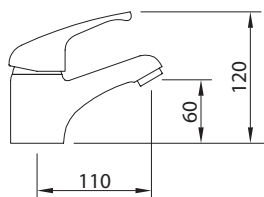

LAVABO 60

Basin mixer 60 | Mitigeur lavabo 60

Mezclador alto con aireador y flexibles M-10 3/8" x 370 mm.
Mixer with aerator, flexible hoses M-10 3/8" x 370 mm.
Mitigeur lavabo, aérateur, raccords flexibles M-10 3/8" x 370 mm

	Ref.	€	📦
ec1	94695	53,00	12
ec1	96541	61,00	12
ec1	97935	69,00	12

95012 90760 90025