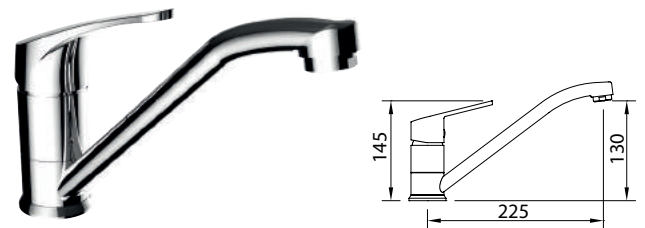

FREGADERO HORIZONTAL

Horizontal sink mixer | Mitigeur évier

Mezclador con aireador, caño giratorio y flexibles M-10 3/8" x 370 mm.

Sink mixer with aerator, swivel spout and flexible hoses M10-3/8" x 370 mm.

Mitigeur évier bec orientable, aérateur, raccords flexibles M-10 3/8" x 370 mm

	Ref.	€	
ec1	60516	67,00	-