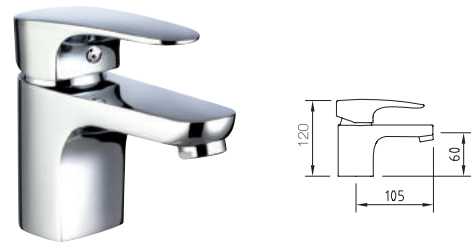

LAVABO 60

Basin mixer 60 | Mitigeur lavabo 60

Mezclador con aireador y flexibles M-10 3/8" x 420 mm.
Mixer, aerator, flexible hoses M-10 3/8" x 420 mm.
Mitigeur lavabo, aérateur, raccords flexibles M-10 3/8" x 420 mm

		Ref.	€	📦
ACS	ec1	99149	81,00	12
	ec2	98914	83,00	12
	ec3	98165	85,00	12
SYNTHETIC	ACS ec1	99150	89,00	12
	ACS ec2	98915	91,00	12
	ACS ec3	98170	93,00	12
METALLIC	ACS ec1	99151	97,00	12
	ACS ec2	98916	99,00	12
	ACS ec3	98171	101,00	12