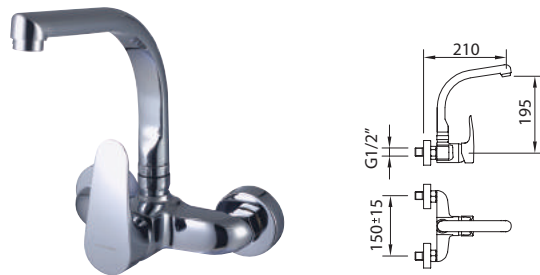

FREGADERO MURAL
Wall mounted single lever sink mixer
Mitigeur évier mural

Mezclador con aireador, caño superior conformado giratorio.
Mixer, aerator, upper swivel tube spout
Mitigeur évier mural, bec orientable façonné, aérateur

	Ref.	€	
	98549	94,00	12

- 95179
- 98781
- 90025

SISTEMA COLD OPEN
DE APERTURA EN FRÍO.
AHORRA EN AGUA CALIENTE.

Orientable aerator for greater comfort during its use.
Aérateur orientable pour plus de confort lors de l'utilisation.

SISTEMA ECONATURE
AHORRO DE AGUA.
DOS POSICIONES DE APERTURA
DE LA MANETA.

Econature system. Save water.
Two positions of opening the handle.
Système Econature. Économie d'eau.
Deux positions d'ouverture de la poignée.