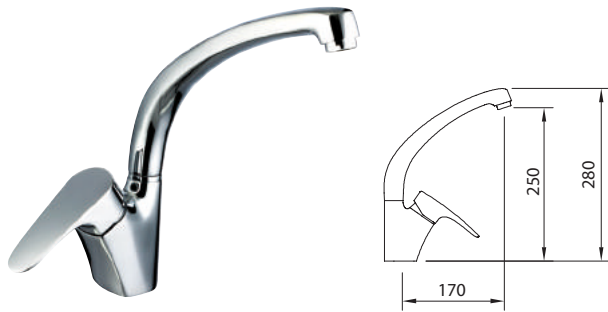

FREGADERO
Sink mixer | Mitigeur évier

Mezclador con aireador, caño conformado giratorio y flexibles M-10 3/8" x 370 mm
Mixer, aerator, swivel tube spout, flexible hoses M-10 3/8" x 370 mm.
Mitigeur évier bec orientable, aérateur, raccords flexibles M-10 3/8" x 370 mm