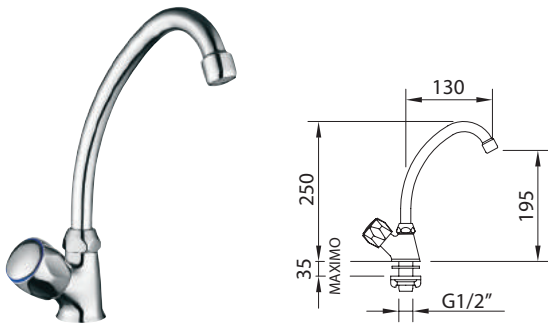

	Ref.	€	📦
235 mm caño, spout, bec	97974	45,00	12
210 mm caño, spout, bec	92075	45,00	12

GRIFO SIMPLE REPISA
Single tap | Robinet simple

Grifo con aireador y caño conformado giratorio.
Deck mounted single faucet aerator and swivel tube spout.
Robinet évier bec orientable, aérateur