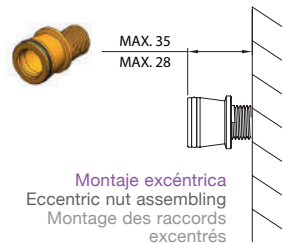

Incluye
Includes
Inclus

Style Air
240x190
99606

Style Air
100x120
99611

Silver Hose
1,75 m
98880

Ceilan
96264

Ref.	€	📦
99732	518,00	4

Inversor incorporado en la maneta de caudal
Diverter built in the flow handle
Inverseur intégré dans la poignée