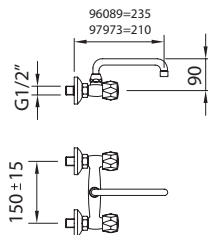

FREGADERO
Sink mixer | Mélangeur évier

Mezclador con aireador, caño conformado giratorio, flexibles M-10 3/8" x 370 mm.
Mixer with aerator, swivel tube spout, flexible hoses M-10 3/8" x 370 mm.
Mélangeur évier, bec orientabl, eaérateur, raccords flexibles M-10 3/8" x 370 mm

Ref.	€	📦
96088	50,00	12