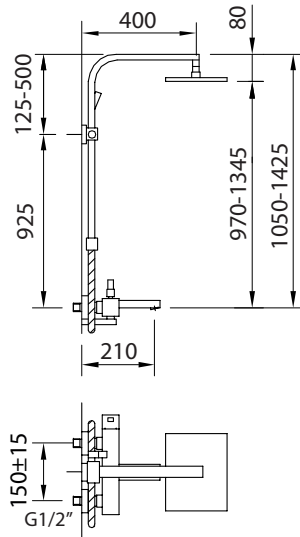

Bimini

CONJUNTO BAÑO-DUCHA EXTENSIBLE Extensible bath-shower system Colonne mitigeur bain-douche extensible

Mezclador de baño- ducha con tubo extensible.
Extensible bath-shower system.
Support douchette orientable, inverseur automatique, pomme de douche, douchette et flexible.

Incluye
Includes
Inclus

200x200
99600

Marina
96786

1,75 m
97670

Pascua
97112

	Ref.	€	
	97055	985,00	3

95165

97371

90027

60310