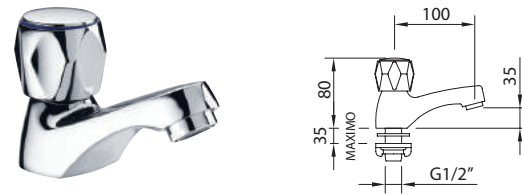

BIDÉ
Bidet mixer | Mélangeur bidet

Mezclador con aireador a rótula y flexibles M-10 3/8" x 370 mm.
Mixer, swivel aerator, flexible hoses M-10 3/8" x 370 mm.
Mélangeur bidet, aérateur rotule, raccords flexibles M-10 3/8" x 370 mm

GRIFERÍA SIMPLE REPISA 35
Single tap 35 | Robinet simple 35

Grifo de repisa, con aireador, índice de agua fría.
Deck mounted single basin faucet, with aerator, cold water indice.
Robinet lavabo, aérateur.

	Ref.	€	📦
	96085	59,00	12
	96548	67,00	12
	97932	75,00	12

	Ref.	€	📦
	96097	27,00	24