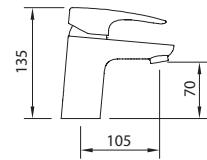

Bahama xtreme

LAVABO 110

Basin mixer 110 | Mitigeur lavabo 110

Mezclador con aireador y flexibles M-10 3/8" x 500 mm.
Mixer, aerator, flexible hoses M-10 3/8" x 500 mm.
Mitigeur lavabo, aérateur, raccords flexibles M-10 3/8" x 500 mm

LAVABO 70

Basin mixer 70 | Mitigeur lavabo 70

Mezclador con aireador y flexibles M-10 3/8" x 420 mm.
Mixer, aerator, flexible hoses M-10 3/8" x 420 mm.
Mitigeur lavabo, aérateur, raccords flexibles M-10 3/8" x 420 mm

	Ref.	€	☐
	99185	95,00	12
	99186	97,00	12
	99187	99,00	12
	99188	103,00	12
	99189	105,00	12
	99190	107,00	12
	99191	111,00	12
	99192	113,00	12
	99193	115,00	12

	Ref.	€	☐
	99145	83,00	12
	98910	85,00	12
	98175	87,00	12
	99146	91,00	12
	98911	93,00	12
	98181	95,00	12
	99147	99,00	12
	98912	101,00	12
	98182	103,00	12

98209 C1-C2
95190 C3
98870 C1
98781 C2
98902 C3
99229

98209 C1-C2
95190 C3
98870 C1
98781 C2
98902 C3
99229