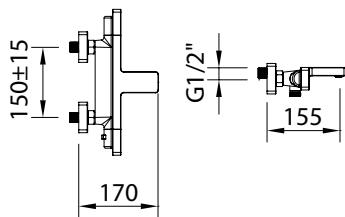

Ref.	€	
Incluye Kit ducha Includes shower kit Inclus kit de douche	60131	342,00	6
Sin kit ducha Without shower kit Sans kit de douche	60132	311,00	6

Inversor incorporado en la maneta de caudal
Diverter built in the flow handle
Inverseur intégré dans la poignée