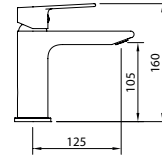

XTREME _ 97106
Válvula escuadra
Angle Valve / Robinet
d'equerre

NEW

LAVABO 105 BLANCO MATE
Matte white basin mixer 105
Mitigeur lavabo blanc mat 105

Mezclador con aireador y flexibles M-10 3/8" x 420 mm.
Mixer, aerator, flexible hoses M-10 3/8" x 420 mm.
Mitigeur Lavabo, aérateur, raccords flexibles M-10 3/8" x 420 mm

Ref.	€	Icon
ACS ec2 60704	144,00	8

Acabado en blanco.
White finish.
Finition blanc.