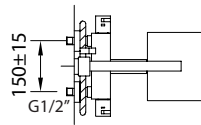

Inversor incorporado en la maneta de caudal
Integral diverter in the flow handle
Inverseur intégré dans la poignée

CONJUNTO DE BAÑO-DUCHA TERMOSTÁTICO EXTENSIBLE
Extensible Thermostatic bath-shower system
Colonne thermostatique bain-douche extensible

Mezclador de baño-ducha **termostático** con tubo extensible.
Adjustable thermostatic bath-shower system.
Support douchette orientable, inverseur automatique/céramique, pomme de douche, douchette et flexible

1. Incluye
   Includes
   Inclus
2. 200x200
     99600
   - Marina
     96786
   - 1,75 m
     97670
   - Pascua
     97112

Ref.	€	📦
97057	1.182,00	3

- 98027
- 90027
- 60310