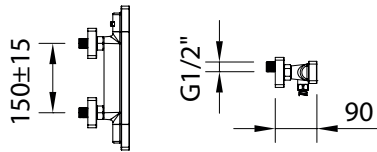

DUCHA TERMOSTÁTICA
Thermostatic shower mixer
Mitigeur douche thermostatique

Mezclador para ducha.
Shower mixer.
Mitigeur douche thermostatique

	Ref.	€	
Incluye Kit ducha Includes shower kit Inclus kit de douche	60133	290,00	6
Sin kit ducha Without shower kit Sans kit de douche	60134	259,00	6

BAÑO-DUCHA TERMOSTÁTICO
Thermostatic bath-shower mixer
Mitigeur bain-douche thermostatique

Mezclador baño-ducha, aireador y inversor
Bath-shower mixer, aerator and diverter built in.
Mitigeur bain-douche thermostatique, aérateur et inverseur

	Ref.	€	
Incluye Kit ducha Includes shower kit Inclus kit de douche	60131	342,00	6
Sin kit ducha Without shower kit Sans kit de douche	60132	311,00	6

Inversor incorporado en la maneta de caudal
Diverter built in the flow handle
Inverseur intégré dans la poignée

Productos relacionados
Related products
Produits connexes