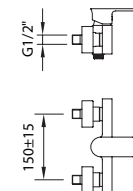

DESIGN_40010
Válvula escuadra
Angle Valve
Robinet d'equerre