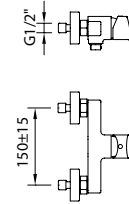

DUCHA
Shower mixer | Mitigeur Douche

Mezclador para ducha.
Shower mixer.
Mitigeur douche

	Ref.	€	📦
	60196	98,00	8

Sin kit ducha
Without shower kit
Sans kit de douche

	60197	83,00	8

- 95226
- 99817