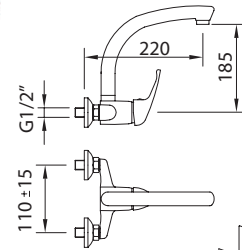

FREGADERO MURAL 110
Wall mounted single lever sink mixer
Mitigeur évier mural

Mezclador con aireador, caño conformado giratorio.
Mixer with aerator, swivel tube spout.
Mitigeur évier mural, bec orientable façonné, aérateur

Ref.	€	QTY
ACS ec1 98500	91,00	12