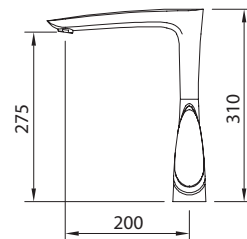

FREGADERO
Sink mixer | Mitigeur évier

Mezclador con aireador, caño fundido giratorio, flexibles M-10 3/8" x 370 mm.
Mixer with aerator, swivel cast spout, flexible hoses M-10 3/8" x 370 mm.
Mitigeur évier bec orientable, aérateur, raccords flexibles M-10 3/8" x 370 mm.

Ref.	€	📦
97815	295,00	8