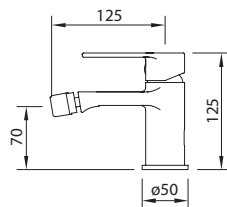

BAÑO-DUCHA
Bath-shower mixer | Mitigeur bain-douche

Mezclador baño-ducha, aireador, inversor automático
Bath-shower mixer, aerator, automatic diverter.
Mitigeur bain-douche, aérateur, inverseur automatique

	Ref.	€	📦
	98692	158,00	8

Sin kit ducha
Without shower kit
Sans kit de douche

	98699	137,00	8

DUCHA
Shower mixer | Mitigeur douche

Mezclador para ducha.
Shower mixer.
Mitigeur douche

Incluye teléfono ducha, flexo y soporte
Includes handset, hose and holder
Inclus douchette, flexible et support
(90796, 97670, 98208)

	Ref.	€	📦
	98693	127,00	8

Sin kit ducha
Without shower kit
Sans kit de douche

	98700	106,00	8

BIDÉ
Bidet mixer | Mitigeur bidet

Mezclador con aireador a rótula y flexibles M-10 3/8" x 420 mm.
Mixer, swivel aerator, flexible hoses M-10 3/8" x 420 mm.
Mitigeur bidet, aérateur rotule, raccords flexibles M-10 3/8" x 420 mm

	Ref.	€	📦
	98691	111,00	12
	98697	119,00	12
	98698	127,00	12

SISTEMA ECONATURE.
Ahorro de agua. Dos posiciones de apertura de la maneta.

Econature system. Save water. Two positions of opening the handle.
Système Econature. Économie d'eau. Deux positions d'ouverture de la poignée.

PAG. 256

Urban_99459
Accesorios de baño
Bathroom accessories
Accessoires de salle de bain

PAG. 212

Iclever 2_98711+98721
Ducha empotrada 1 vía
Concealed bath-shower 1 outlet diverter
Douche encastré 1 voie

PAG. 214

Iclever 2_98711+98736
Ducha empotrada 2 vías
Concealed bath-shower 2 outlet diverter
Douche encastré 2 voies

PAG. 233

Style_99613
Teléfono ducha
Handset
Douchette

PAG. 226

Style_99627
Conjunto ducha
Shower kit
Kit douche