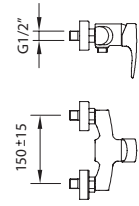

BAÑO-DUCHA
Bath-shower mixer | Mitigeur bain-douche

Mezclador con aireador baño-ducha, inversor automático.
Bath-shower mixer with aerator, automatic diverter.
Mitigeur bain-douche, aérateur, inverseur automatique.

Incluye teléfono ducha, flexo y soporte
Includes handset, hose and holder
Inclus douchette, flexible et support
(96108, 97670, 98208)

ACS	ec1	98177	150,00	8

Sin kit ducha
Without shower kit
Sans kit de douche

ACS	NF	C1	98282	135,00	8

DUCHA
Shower mixer | Mitigeur douche

Mezclador para ducha.
Shower mixer.
Mitigeur douche

Incluye teléfono ducha, flexo y soporte
Includes handset, hose and holder
Inclus douchette, flexible et support
(96108, 97670, 98208)

ACS	ec1	98178	119,00	8

Sin kit ducha
Without shower kit
Sans kit de douche

ACS	NF	C1	98283	104,00	8