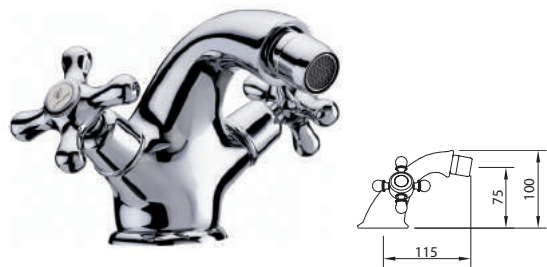

STYLE_99627
Conjunto ducha
Shower kit
Kit douche

BIDÉ
Bidet mixer | Mélangeur bidet

Mezclador con aireador a rótula y flexibles M-10 3/8" x 370 mm.
Mixer, swivel aerator, flexible hoses M-10 3/8" x 370 mm.
Mélangeur bidet, aérateur rotule, raccords flexibles M-10 3/8" x 370 mm