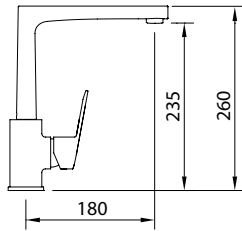

FREGADERO
Sink mixer | Mitigeur évier

Mezclador con aireador, caño fundido giratorio, flexibles M-10 3/8" x 370 mm.
Mixer with aerator, swivel cast spout, flexible hoses M-10 3/8" x 370 mm.
Mitigeur évier bec orientable, aérateur, raccords flexibles M-10 3/8" x 370 mm

	Ref.	€	
	ec1 60198	100,00	8