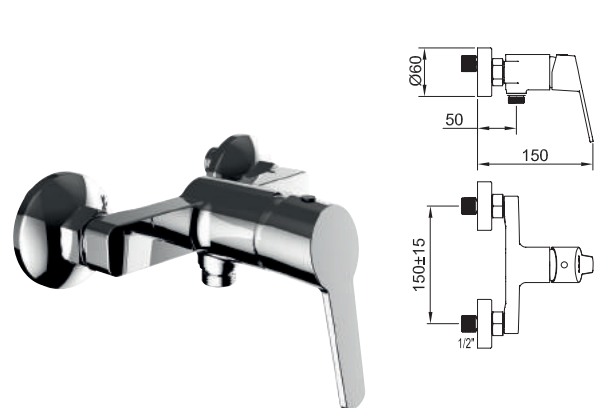

DUCHA
Shower mixer | Mitigeur Douche

Mezclador para ducha.
Shower mixer.
Mitigeur douche

	Ref.	€	📦
Incluye teléfono ducha, flexo y soporte Includes handset, hose and holder Inclus douchette, flexible et support (98342, 97670, 98343)	ec1 60531	70,00	-
Sin kit ducha Without shower kit Sans kit de douche	ec1 60532	60,00	-

- 95254
- 99817

Productos relacionados
Related products
Produits connexes