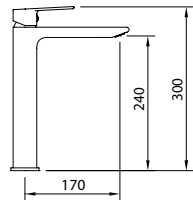

NEW

LAVABO 240 NEGRO MATE
Matte black tall basin mixer 240
Mitigeur lavabo noir mat 240

Mezclador con aireador y flexibles M-10 3/8" x 370 mm.
Mixer, aerator, flexible hoses M-10 3/8" x 370 mm.
Mitigeur Lavabo, aérateur, raccords flexibles M-10 3/8" x 370 mm

Ref.	€	Icon
ACS ec2 60707	188,00	8

Acabado en negro.
Black finish.
Finition noir.