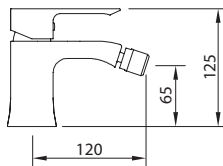

95183 97372

BIDÉ

Bidet mixer | Mitigeur bidet

Mezclador con aireador a rótula, flexibles M-10 3/8" x 420 mm.
Mixer, swivel aerator, flexible hoses M-10 3/8" x 420 mm.
Mitigeur bidet, aérateur rotule, raccords flexibles M-10 3/8" x 420 mm