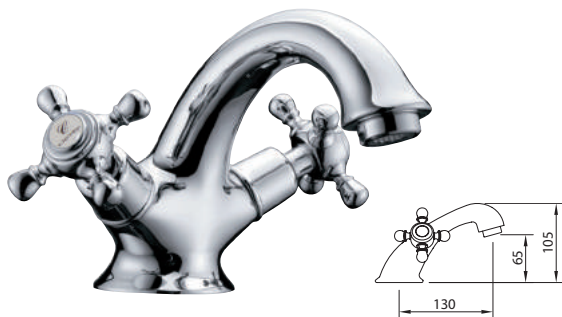

	Ref.	€	
	97804	219,00	4

93510
Lavabo
Basin Mixer
Mitiger Lavabo

With2 antigona

LAVABO 65
Basin mixer 65 | Mélangeur lavabo 65

Mezclador con aireador y flexibles M-10 3/8" x 370 mm.
Mixer, aerator, flexible hoses M-10 3/8" x 370 mm.
Mélangeur lavabo, aérateur, raccords flexibles M-10 3/8" x 370 mm