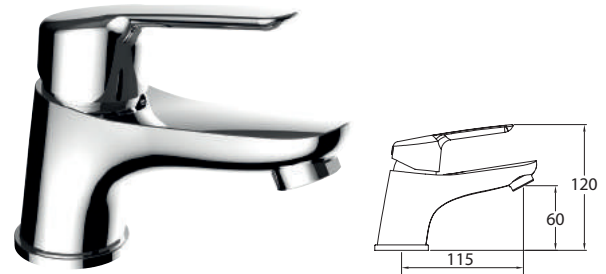

LAVABO 60
Basin mixer 60 | Mitigeur lavabo 60

Mezclador con aireador y flexibles M-10 3/8" x 420 mm.
Mixer, aerator, flexible hoses M-10 3/8" x 420 mm.
Mitigeur bidet, aérateur, raccords flexibles M-10 3/8" x 420 mm

	Ref.	€	
	ec1 60535	53,00	-
	ec1 60536	61,00	-
	ec1 60537	69,00	-