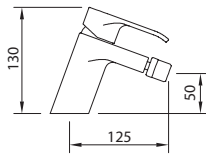

DUCHA
Shower mixer | Mitigeur douche

Mezclador para ducha.
Shower mixer.
Mitigeur douche

	Ref.	€	
Incluye teléfono ducha, flexo y soporte Includes handset, hose and holder Inclus douchette, flexible et support (96786, 97670, 96413)	ec1 98200	174,00	6
Sin kit ducha Without shower kit Sans kit de douche	ACS ec1 98540	143,00	6

BIDÉ
Bidet mixer | Mitigeur bidet

Mezclador con aireador a rótula, flexibles M-10 3/8" x 370 mm.
Mixer, swivel aerator, flexible hoses M-10 3/8" x 370 mm.
Mitigeur bidet, aérateur rotule, raccords flexibles M-10 3/8" x 370 mm

	Ref.	€	
ACS	ec1 98198	147,00	8
SYNTHETIC ACS	ec1 98204	155,00	8
METALLIC ACS	ec1 98205	163,00	8