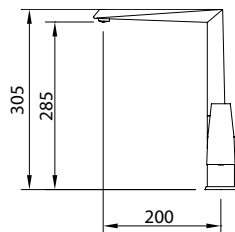

BAÑO-DUCHA
Bath-shower mixer | Mitigeur bain-douche

Mezclador con aireador baño-ducha, inversor integrado.
Bath-shower mixer with aerator, hidden diverter.
Mitigeur bain-douche, aérateur, inverseur intégré

	Ref.	€	
Incluye teléfono ducha, flexo y soporte Includes handset, hose and holder Inclus douchette, flexible et support (98884, 97670, 96413)	ec1 99434	419,00	8
Sin kit ducha Without shower kit Sans kit de douche	ACS ec1 99435	388,00	8

DUCHA
Shower mixer | Mitigeur douche

Mezclador para ducha.
Shower mixer.
Mitigeur douche

	Ref.	€	
Incluye teléfono ducha, flexo y soporte Includes handset, hose and holder Inclus douchette, flexible et support (98884, 97670, 96413)	ec1 99436	373,00	8
Sin kit ducha Without shower kit Sans kit de douche	ACS ec1 99437	342,00	8