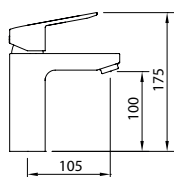

LAVABO 100 Tall basin mixer 100 | Mitigeur lavabo 100

Mezclador con aireador y flexibles M-10 3/8" x 500 mm.
Mixer, aerator, flexible hoses M-10 3/8" x 500 mm.
Mitigeur lavabo, aérateur, raccords flexibles M-10 3/8" x 500 mm

	Ref.	€	📦
ec1	60188	80,00	8
ec1	60189	88,00	8
ec1	60190	96,00	8