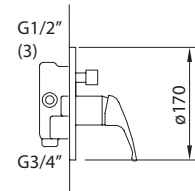

BAÑO DUCHA EMPOTRAR 2 VÍAS

Wall mounted bath-shower mixer 2 outlet diverter | Mitigeur à encastrer / 2 voies

Mezclador empotrable de 1/2" para baño-ducha, inversor automático
Concealed bath-shower mixer 1/2", automatic diverter
Mitigeur encastré, 1/2", inverseur automatique

Ref.	€	📦
ec1 98456	116,00	12