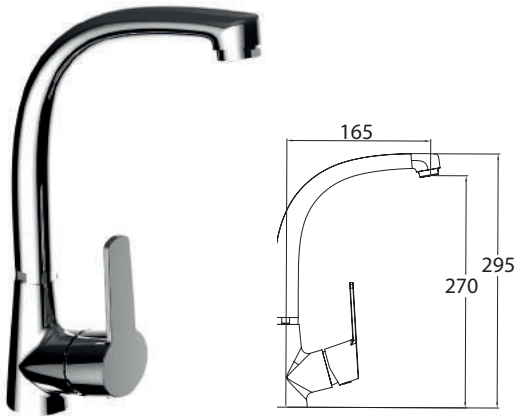

NEW

STYLES PRO

FREGADERO
Sink mixer | Mitigeur évier

Mezclador con aireador, caño conformado giratorio, flexibles M-10 3/8" x 370 mm.
Mixer with aerator, swivel tube spout, flexible hoses M-10 3/8" x 370 mm.
Mitigeur évier bec orientable, aérateur, raccords flexibles M-10 3/8" x 370 mm

	Ref.	€	
ec1	60533	75,00	-

- 95255
- 99817
- 99229