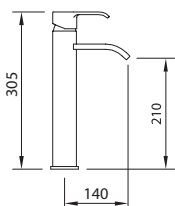

With 4 body jets / Avec 4 jets de massage

Caiman xtreme

LAVABO 210

Basin mixer 210 | Mitigeur lavabo 210

Mezclador alto con rompeaguas y flexibles M-10 3/8" x 370 mm.
Tall mixer, water breaker, flexible hoses M-10 3/8" x 370 mm.
Mitigeur lavabo bec haut, brise-jet, raccords flexibles M-10 3/8" x 370 mm