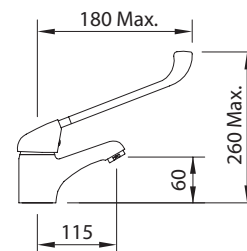

	Ref.	€	📦
ec1	94695	53,00	12
ec1	96541	61,00	12
ec1	97935	69,00	12

95012 90760 90025

GRIFERÍA CON MANETA GERONTOLÓGICA

Sink mixer with medical lever | Mitigeur lavabo avec manette médicale

Mezclador con aireador, con palanca gerontológica y flexibles M-10 3/8" x 370 mm.
Mixer with medical lever operated with aerator, flexible hoses M-10 3/8" x 370 mm.
Mitigeur lavabo, manette médicale, aérateur, raccords flexibles M-10 3/8" x 370 mm