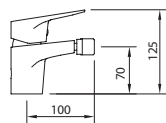

DUCHA
Shower mixer | Mitigeur Douche

Mezclador para ducha.
Shower mixer.
Mitigeur douche

Incluye teléfono ducha, flexo y soporte Includes handset, hose and holder Inclus douchette, flexible et support (98342, 97670, 98208)		ec1	98613	98,00	8	
Sin kit ducha Without shower kit Sans kit de douche			C1	98646	83,00	8