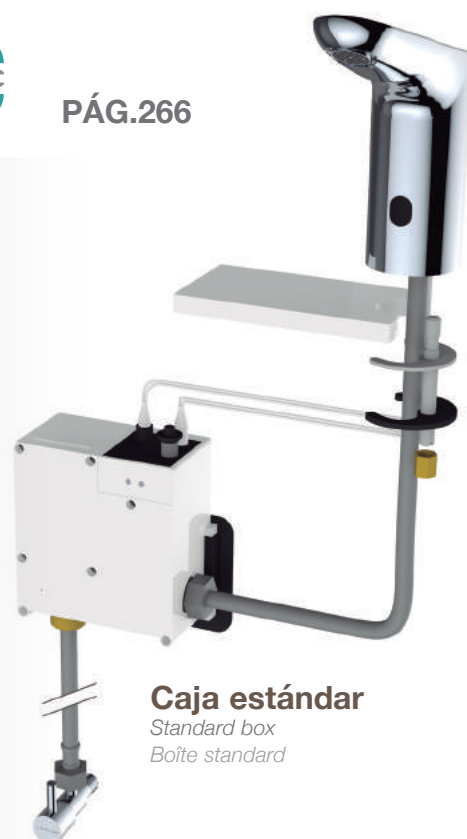

NOVEDADES

News / Nouveautés

Nuevos temporizados con sistema auto-limpiable y mayor durabilidad

cosedal

PÁG.264

New delay action with self-cleaning system and greater durability

Nouveau robinet temporisé avec système d'auto-nettoyage et une plus grande durabilité

- ✓ Cartucho auto-limpiable.
  Self-cleaning cartridge. / Cartouche autonettoyante.
- ✓ Aireador enrasado y antivandálico
  *Fitted and anti-vandalism aerator.
  Aérateur caché et anti-vandalisme.*
- ✓ Filtro antipartículas integrado en la entrada de agua.
  *Antiparticles filter integrated into the water inlet.
  Filtre anti-particules intégré dans l'entrée d'eau.*

Disponible a partir de Septiembre 2019 / Available from September 2019 / Disponible à partir de Septembre 2019

Nueva grifería electrónica

New electronic taps

Nouveaux robinets électroniques

PÁG.266

- ✓ **Sensor antivandálico a los 55 segundos**
  *Anti-vandalism sensor at 55 seconds
  Cellule électrovanne anti-vandalisme
  calibrée à 55 secondes*

- ✓ **Aireador antivandálico**
  *Anti-vandal aerator
  Aérateur anti-vandalisme*

Platinum

elegance

Caja estándar
*Standard box
Boîte standard*

Mejora importante de la higiene y el confort

Important improvement of hygiene and comfort / Amélioration importante de l'hygiène et du confort

Disponible en Abril de 2019 / Available in April 2019 / Disponible en Avril 2019