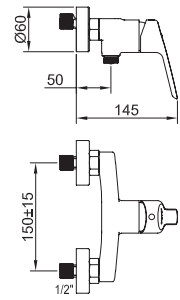

BIDÉ

Bidet mixer | Mélangeur bidet

Mezclador con aireador a rótula y flexibles M-10 3/8" x 420 mm.
Mixer, swivel aerator, flexible hoses M-10 3/8" x 420 mm.
Mitigeur bidet, aérateur rotule, raccords flexibles M-10 3/8" x 420 mm

	Ref.	€	
ec1	60541	53,00	-
ec1	60542	61,00	-
ec1	60543	69,00	-

BAÑO-DUCHA

Bath-shower mixer | Mitigeur bain-douche

Mezclador baño-ducha, aireador, inversor automático
Bath-shower mixer, aerator, automatic diverter.
Mitigeur bain-douche, aérateur, inverseur

	Ref.	€	
Incluye teléfono ducha, flexo y soporte Includes handset, hose and holder Inclus douchette, flexible et support (98342, 97670, 98343)	ec1	60544	85,00 -
Sin kit ducha Without shower kit Sans kit de douche	ec1	60545	75,00 -

DURACIÓN MECÁNICA

*Mechanic Duration
Durabilité mécanique*

Ensayar la duración mecánica de las partes móviles mediante ciclos enteros en **cartuchos, caños e inversores**.

Test the duration of the mechanical moving parts by cycles on the cartridges, spouts and diverters.

Test d'endurance mécanique des éléments mobiles, cartouches, becs et inverseurs.

Cartucho/ Cartridge / Cartouche

70.000

DUCHA

Shower mixer | Mitigeur Douche

Mezclador para ducha.
Shower mixer.
Mitigeur douche

	Ref.	€	
Incluye teléfono ducha, flexo y soporte Includes handset, hose and holder Inclus douchette, flexible et support (98342, 97670, 98343)	ec1	60546	70,00 -
Sin kit ducha Without shower kit Sans kit de douche	ec1	60547	60,00 -

Productos relacionados
Related products
Produits connexes

PAG. 141

NINE urban_ 60325
Ducha termostática
Thermostatic shower mixer
Mitigeur douche thermostatique

PAG. 296

DESIGN_ 40010
Válvula de escuadra
Angle valve
Robinet d'equerre

PAG. 236

FLEXIBLE_ 97114
Flexible
Flexible
Flexible

PAG. 226