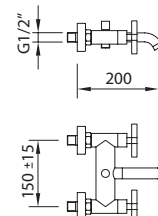

BAÑO-DUCHA
Bath-shower mixer | Mitigeur bain-douche

Mezclador baño-ducha, aireador, inversor automático
Bath-shower mixer, aerator, automatic diverter.
Mélangeur bain-douche, aérateur, inverseur

	Ref.	€	📦
	97003	243,00	6
	97883	222,00	6

Incluye teléfono ducha, flexo y soporte
Includes handset, hose and holder
Inclus douche, flexible et support
(90796, 97114, 97113)

Sin kit ducha
Without shower kit
Sans kit de douche

95126

96939