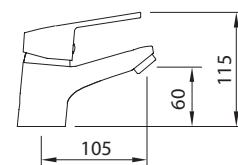

	Ref.	€	📦
  ec1	60716	63,00	12
  ec1	60717	71,00	12
  ec1	60718	79,00	12

96174 98237 90025

LAVABO 60
Basin mixer 60 | Mitigeur lavabo 60

Mezclador con aireador y flexibles M-10 3/8" x 370 mm.
Basin mixer with aerator, flexible hoses M-10 3/8" x 370 mm.
Mitigeur lavabo, aérateur, raccords flexibles M-10 3/8" x 370 mm