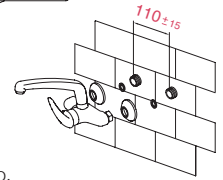

FREGADERO MURAL 110
Wall mounted single lever sink mixer
Mitigeur évier mural

Mezclador con aireador, caño conformado giratorio.
Mixer with aerator, swivel tube spout.
Mitigeur évier mural, bec orientable façonné, aérateur

Ref.	€	QTY
ACS ec1 98500	91,00	12