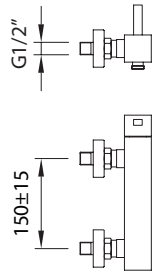

BAÑO-DUCHA

Bath-Shower mixer | Mitigeur bain-douche

Mezclador con aireador baño-ducha, inversor automático.
Bath-shower mixer with aerator, automatic diverter.
Mitigeur bain-douche, aérateur, inverseur automatique

	Ref.	€	📦
	97044	394,00	4
	97853	363,00	4

DUCHA

Shower mixer | Mitigeur douche

Mezclador para ducha.
Shower mixer.
Mitigeur douche

	Ref.	€	📦
	97045	348,00	6
	97854	317,00	8