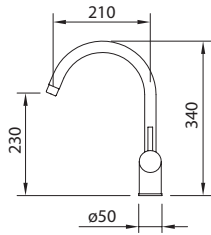

FREGADERO
Sink mixer | Mitigeur évier

Mezclador con aireador, caño conformado giratorio, flexibles M-10 3/8" x 370 mm.
Mixer with aerator, swivel tube spout, flexible hoses M-10 3/8" x 370 mm.
Mitigeur évier bec orientable, aérateur, raccords flexibles M-10 3/8" x 370 mm