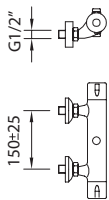

Inversor incorporado en la maneta de caudal
Diverter built in the flow handle
Inverseur intégré dans la poignée