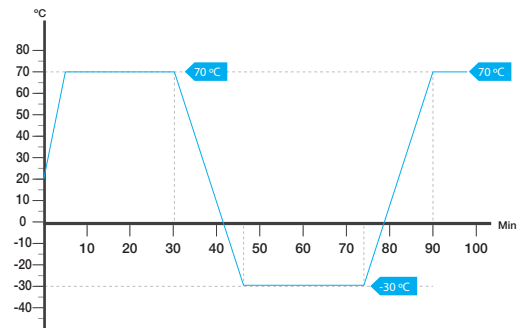

¿Qué significa cada certificación?

¿What's the meaning of each certification?

¿Que signifie chaque certification?

1 Adhesión del revestimiento sobre materiales plásticos, choque térmico

Lining adhesion on plastic materials, thermal shock.
Adhésion du recouvrement sur les matériaux plastiques, choc thermique.

Ensayar la adhesión del cromo a los materiales plásticos de la grifería mediante choques térmicos.

Testing the Chrome adhesion on the plastic materials by thermal shocks.

Test d'adhésion du chrome sur les éléments plastiques de la robinetterie par choc thermique.