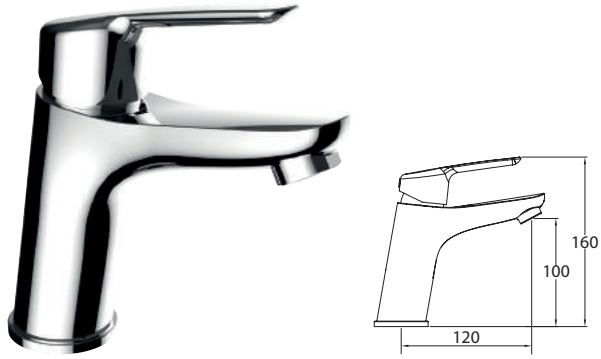

		Ref.	€	📦
		98922	100,00	12
		98614	102,00	12

98615
Fregadero
Sink Mixer
Mitiger Évier

F

NEW

STYLES PRO

LAVABO 100
Basin mixer 100 | Mitigeur lavabo 100

Mezclador con aireador y flexibles M-10 3/8" x 500 mm.
Mixer, aerator, flexible hoses M-10 3/8" x 500 mm.
Mitigeur lavabo, aérateur, raccords flexibles M-10 3/8" x 500 mm