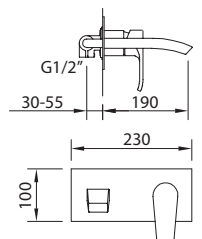

LAVABO A EMPOTRAR Concealed basin mixer | Lavabo à encastrer

Mezclador empotrable, caño mural con aireador, longitud 190 mm.
Concealed basin, aerator, wall spout length 190 mm.
Mélangeur lavabo encastré, aérateur, bec 190 mm.

	Ref.	€	📦
	ec1 98413	217,00	6