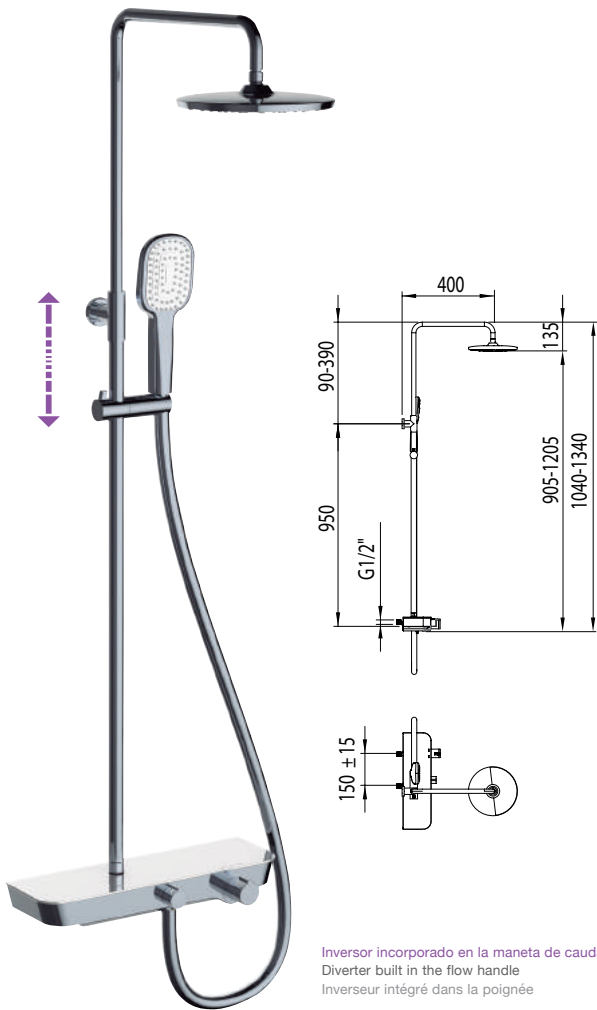

Productos relacionados
Related products
Produits connexes

PAG. 236

FLEXIBLE _ 97114
Cromado
Chrome plated
Chrome

PAG. 233

STYLE _ 99610
Teléfono ducha
Handset
Douchette

PAG. 222

SLIM INOX AIR _ 99600
Rociador 200x200
Shower head
Pomme de douche