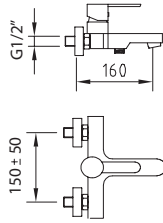

STYLES

BAÑO-DUCHA

Bath-shower mixer | Mitigeur bain-douche

Mezclador baño-ducha, aireador, inversor integrado
Bath-shower mixer, aerator, hidden diverter.
Mitigeur bain-douche, aérateur, inverseur intégré

	Ref.	€	
Incluye teléfono ducha, flexo y soporte Includes handset, hose and holder Inclus douchette, flexible et support (90796, 97670, 96458)	ec1 98105	179,00	8
Sin kit ducha Without shower kit Sans kit de douche	ACS ec1 98541	158,00	8

98240 98238 96200 97817