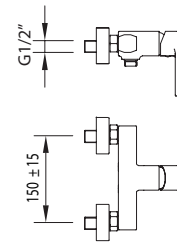

BAÑO-DUCHA
Bath-shower mixer | Mitigeur bain-douche

Mezclador baño-ducha, aireador, inversor automático
Bath-shower mixer, aerator, automatic diverter.
Mitigeur bain-douche, aérateur, inverseur automatique

	Ref.	€	📦
	98692	158,00	8

Sin kit ducha
Without shower kit
Sans kit de douche

	98699	137,00	8

DUCHA
Shower mixer | Mitigeur douche

Mezclador para ducha.
Shower mixer.
Mitigeur douche

Incluye teléfono ducha, flexo y soporte
Includes handset, hose and holder
Inclus douchette, flexible et support
(90796, 97670, 98208)

	Ref.	€	📦
	98693	127,00	8

Sin kit ducha
Without shower kit
Sans kit de douche

	98700	106,00	8