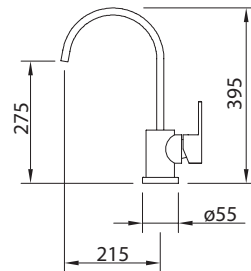

FREGADERO

Sink mixer | Mitigeur évier

Mezclador con aireador, caño conformado giratorio, flexibles M-10 3/8" x 420 mm.

Mixer with aerator, swivel tube spout, flexible hoses M-10 3/8" x 420 mm.
Mitigeur évier bec orientable, aérateur, raccords flexibles M-10 3/8" x 420 mm

	Ref.	€	
ACS	ec1 98107	166,00	5

98241 98238 90026 97688