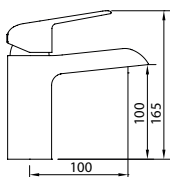

98917
Fregadero
Sink Mixer
Mitiger Évier

LAVABO 100 Tall basin mixer 100 | Mitigeur lavabo 100

Mezclador con aireador y flexibles M-10 3/8" x 500 mm.
Mixer, aerator, flexible hoses M-10 3/8" x 500 mm.
Mitigeur lavabo, aérateur, raccords flexibles M-10 3/8" x 500 mm