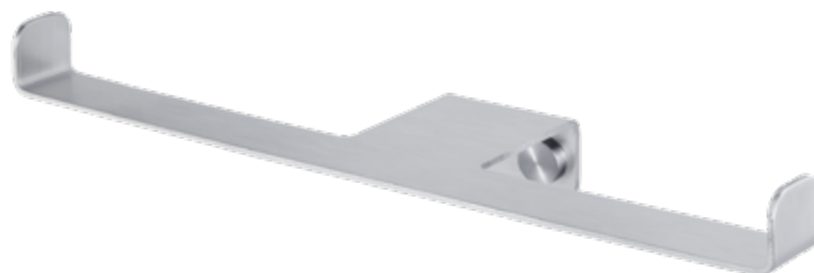

AR-92
PORTARROLLO DOBLE S/T
29,5 x 5,5 x 8 cm
PVP 19 € + IVA

AR-01
PORTARROLLO
15 x 6 x 11,5 cm
PVP 30 € + IVA

AR-10
AR-11
ESCOBILLERO PARED COMPLETO
12 x 36 x 12,5 cm
PVP 31 € + IVA

AR-91
PORTARROLLO S/T
17,5 x 5,5 x 8 cm
PVP 14 € + IVA