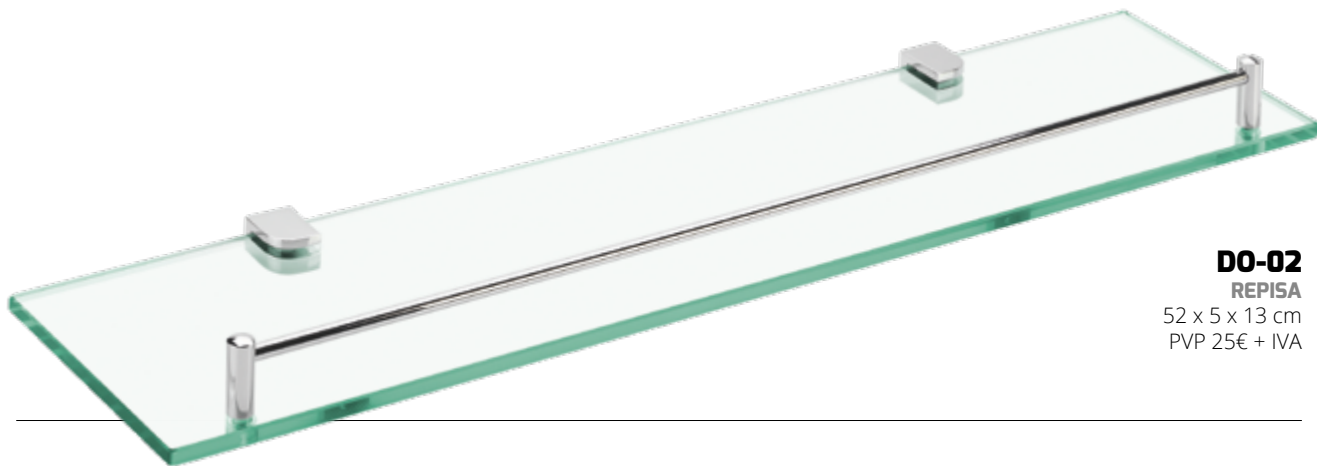

DO-02
REPISA
52 x 5 x 13 cm
PVP 25€ + IVA