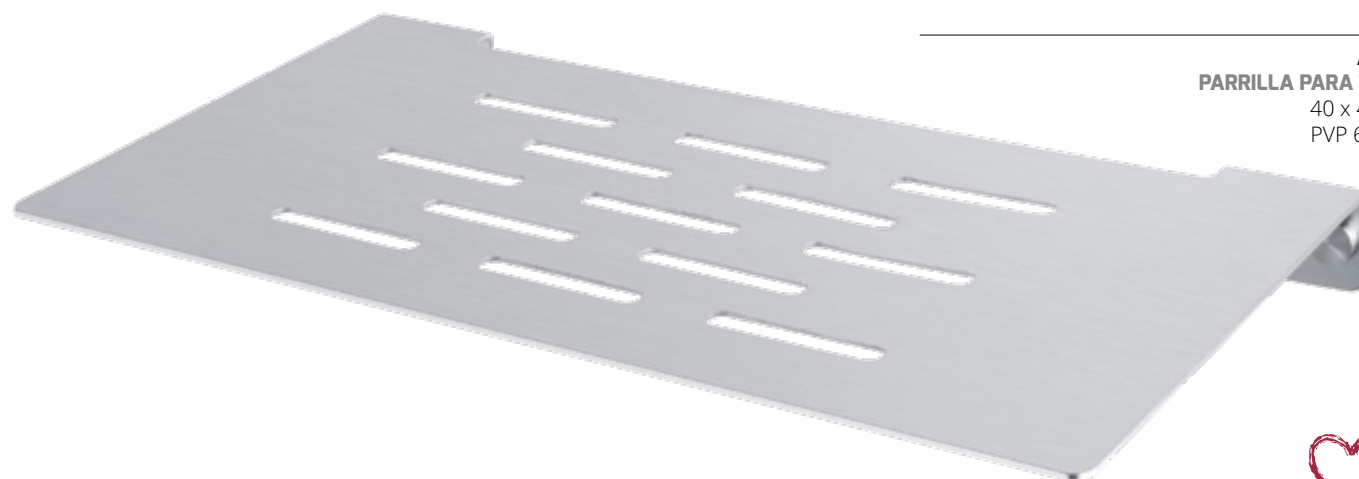

AR-03
PERCHA
7,5 x 3,5 x 3,7 cm
PVP 6 € + IVA

AR-06
BARRA GRANDE
48 x 4 x 7,5 cm
PVP 28 € + IVA

AR-07
BARRA MEDIANA
40 x 4 x 7,5 cm
PVP 25 € + IVA

AR-02
REPISA
48 x 4 x 12 cm
PVP 45 € + IVA

AC-155
PARRILLA PARA TOALLAS
40 x 4 x 21 cm
PVP 60 € + IVA

quality box **SURY**

MATERIAL
Latón
ACABADO
Cromo
FIJACIÓN
Adhesivo **3M**

Pack Indivisible !!!

55 €
+ IVA

LÍNEA **ECOLINE**

accesorios
de baño
complementos
y mucho
más

BARRA
45,5 x 5,5 x 6,5 cm

PERCHA
6,5 x 5,5 x 4,5 cm