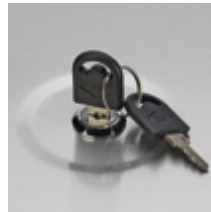

AC-342

Dispensador Papel de pared
Acero Inox 304 Cepillado
25 x 33 x 12 cm
PVP 44 € + IVA

AC-341

Dispensador Papel de pared
Acero Inox 304 Cepillado
Apto para dos medidas de rollo
Ø interior del rollo 35 y 75 mm
Ø27 x 12,5 cm
PVP 41 € + IVA

PORTARROLLO DE PAPEL ENCASTRADO ACERO INOX 304

AC-87

Portarrollo Papel Encastrado
Acero Inox 304 Cromado
15,5 x 16,5 x 7,5 cm
PVP 20 € + IVA