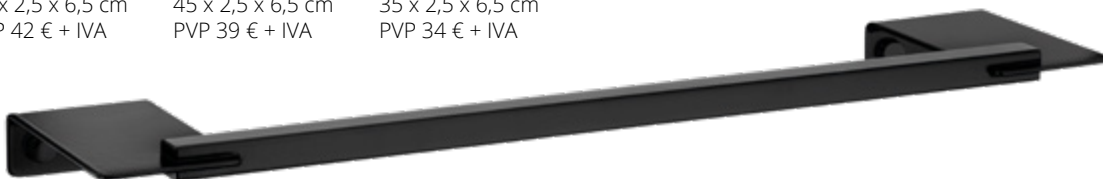

PL-NG-07

BARRA MEDIANA
45 x 2,5 x 6,5 cm
PVP 39 € + IVA

PL-NG-14

BARRA PEQUEÑA
35 x 2,5 x 6,5 cm
PVP 34 € + IVA

PL-NG-01

PORTARROLLO

11,5 x 6,5 x 12 cm
PVP 42 € + IVA

PL-NG-04