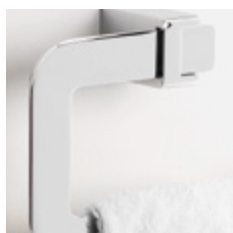

MINI TABLA
Sobremesa ó pared
20 x 30 cm

Accesorios de Baño

Edición 1 de enero del 2019

accesorios
de baño
complementos
y mucho
más

 **Pyp**
Accesorios de Baño

Forma Baño S.L.

Pol. Ind. Calle 6, nº 32

46220 Picassent - Valencia - Spain