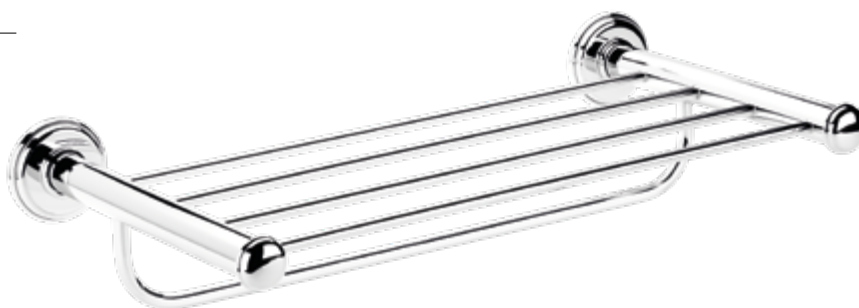

CE

Sensor Light

PORTA TOALLAS HOTEL CROMADOS

AC-59

Porta Toallas con Barra
Latón Cromado
49,5 x 10,5 x 26 cm
PVP 45 € + IVA

AC-191

Porta Toallas
Latón Cromado
52 x 5 x 22 cm
PVP 45 € + IVA

AC-185

Porta Toallas con Percha
Latón Cromado
67,5 x 22 x 25 cm
PVP 85 € + IVA

AC-107

Porta Toallas con Barra
Latón Cromado
44,5 x 10,5 x 25,5 cm
PVP 80 € + IVA

AC-106

Porta Toallas con Barra
Latón Cromado
54 x 12 x 26 cm
PVP 75 € + IVA