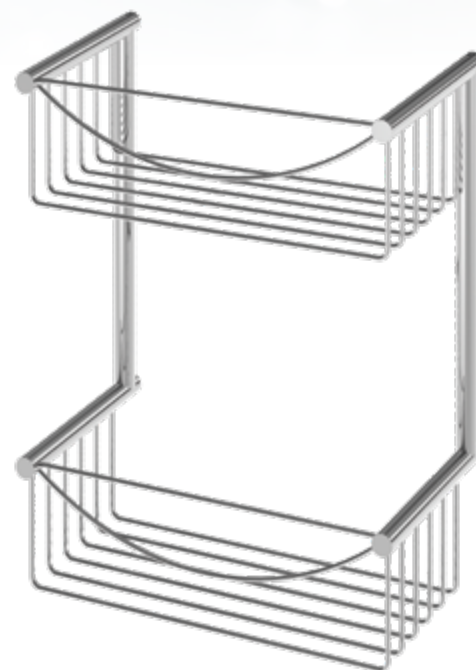

AC-278

Jabonera Rectangular
Latón Cromado
30 x 10 x 12 cm
PVP 25 € + IVA