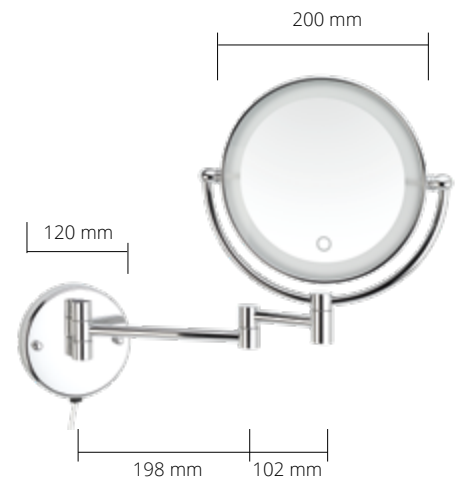

AC-323

Espejo Cromado de Aumento x3/x5
Soporte pared con Barras articuladas
Tecnología led Sensor Light
Potencia 220V/8w
Ø20 x 19,8 / 30 cm
PVP 99 € + IVA

CE