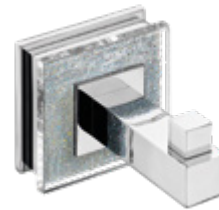

44,5 x 5 x 7,5 cm
PVP 85 € + IVA

RU-14

BARRA PEQUEÑA

34 x 5 x 7,5 cm
PVP 80 € + IVA

RU-03

PERCHA

5 x 5 x 7,5 cm
PVP 38 € + IVA

RU-05