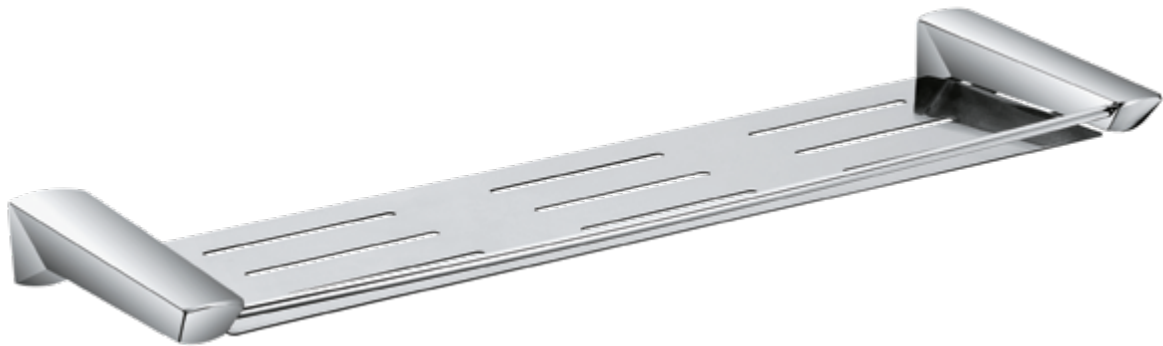

TU-02

REPISA
47 x 3,5 x 12,5 cm
PVP 74 € + IVA