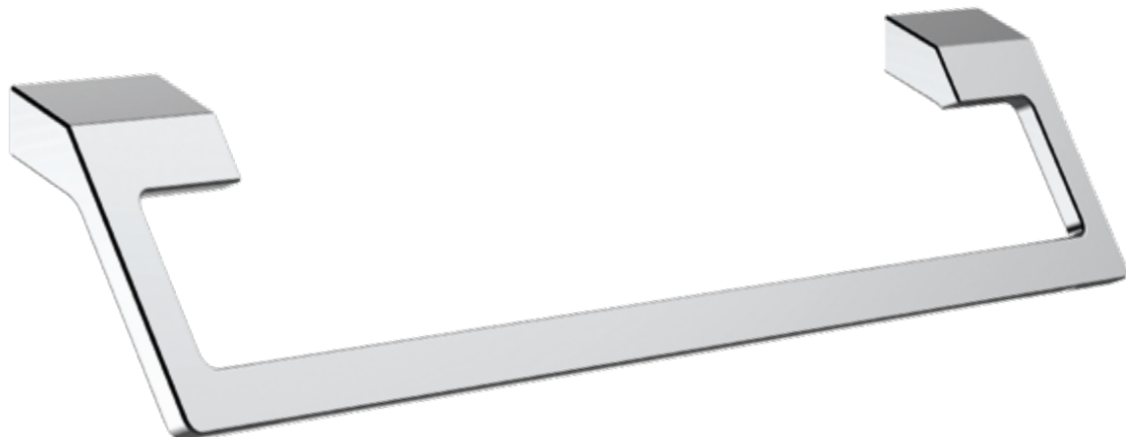

IN-06

BARRA GRANDE
50 x 10 x 7,5 cm
PVP 59 € + IVA

IN-07

BARRA MEDIANA
40 x 10 x 7,5 cm
PVP 56 € + IVA

serie TUCÁN

MATERIAL

Acero Inox 304 y Latón

ACABADO