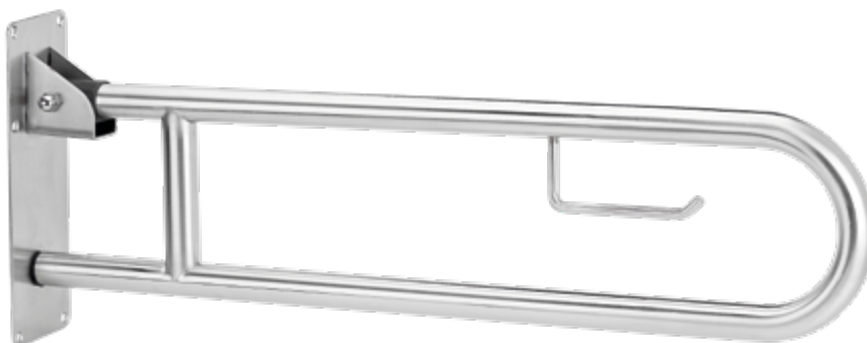

Jabonera Doble Mampara/Pared
con 4 Perchas
Acero Inox 304 / Bandeja ABS
2 Posiciones
29 x 72 x 20,7 cm
PVP 90 € + IVA

Montaje a pared

BARRAS DE SEGURIDAD ACERO INOX 304

AC-134

Barra de Seguridad Abatible
Acero Inox 304 Mate
10 x 30 x 80 cm / Ø32 mm
PVP 100 € + IVA