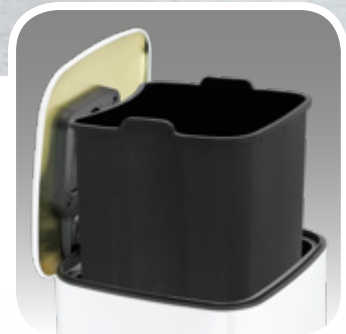

CUBO INTERIOR EXTRAIBLE