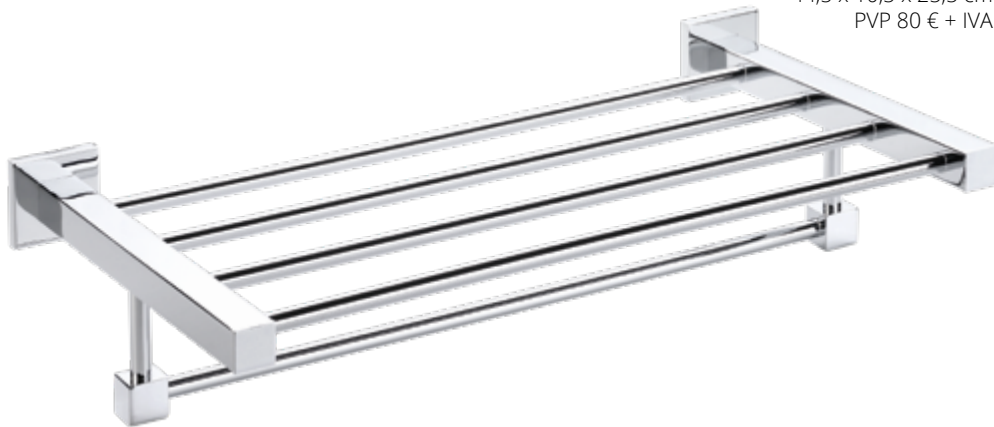

CE

Sensor Light

PORTA TOALLAS HOTEL CROMADOS

AC-59

Porta Toallas con Barra
Latón Cromado
49,5 x 10,5 x 26 cm
PVP 45 € + IVA

AC-191

Porta Toallas
Latón Cromado
52 x 5 x 22 cm
PVP 45 € + IVA

AC-185

Porta Toallas con Percha
Latón Cromado
67,5 x 22 x 25 cm
PVP 85 € + IVA

AC-107

Porta Toallas con Barra
Latón Cromado
44,5 x 10,5 x 25,5 cm
PVP 80 € + IVA

AC-106

Porta Toallas con Barra
Latón Cromado
54 x 12 x 26 cm
PVP 75 € + IVA