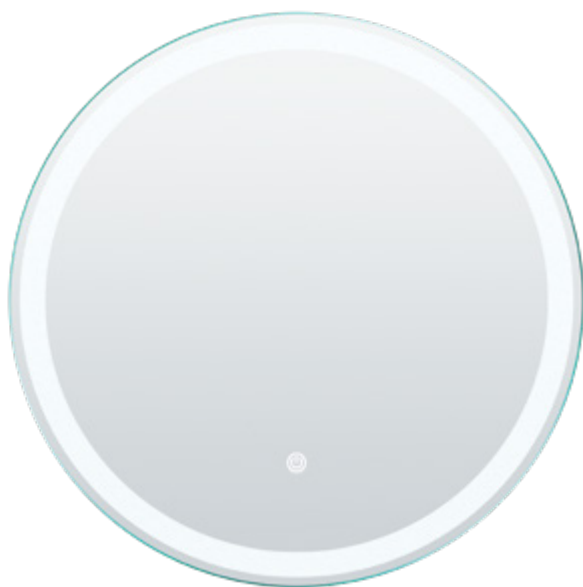

ESPEJOS

LED / ref. HOLLY Ø60

HOLLY Ø 60 cm

Espejo Baño Led con Sensor
Ø 60 cm
LED 3528,60 pcs/m
CCT 6500° K
POTENCIA 220V-15W
LUMENES 800
IP44
PVP 95 € + IVA