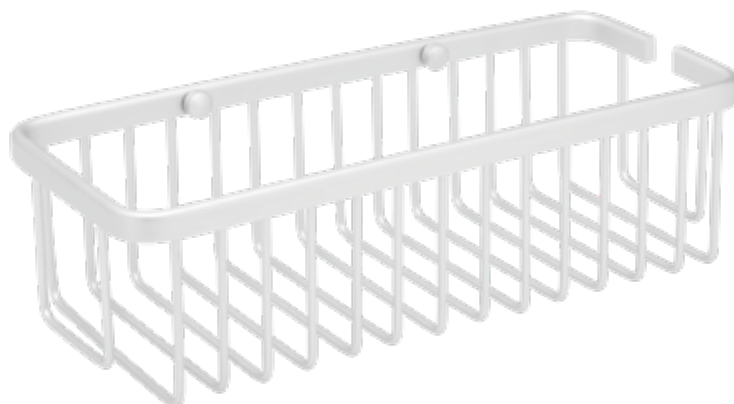

AC-358

Jabonera Rectangular
Acero Inox 304 Pulido / Bandeja ABS
35 x 5,5 x 12 cm
PVP 36 € + IVA

AC-314

Jabonera Esquina
Acero Inox 304 Cepillado
20 x 4,5 x 20 cm
PVP 19 € + IVA

AC-313

Jabonera Rectangular
Acero Inox 304 Cepillado
35 x 4,5 x 12,5 cm
PVP 19 € + IVA

AC-312

Jabonera Rectangular
Acero Inox 304 Cepillado
20 x 4,5 x 12,5 cm
PVP 18 € + IVA

JABONERAS DE DUCHA ALUMINIO

AC-221
Jabonera Doble Esquina
con 2 Perchas
Aluminio Mate
18,5 x 40 x 19,5 cm
PVP 20 € + IVA

AC-223
Jabonera Doble con 2 Perchas
Aluminio Mate
30 x 37 x 13,5 cm
PVP 20 € + IVA

AC-222
Jabonera Esquina
Aluminio Mate
22 x 5,5 x 22 cm
PVP 10 € + IVA

AC-220
Jabonera Rectangular
Aluminio Mate
30 x 9,5 x 13,5 cm
PVP 12 € + IVA