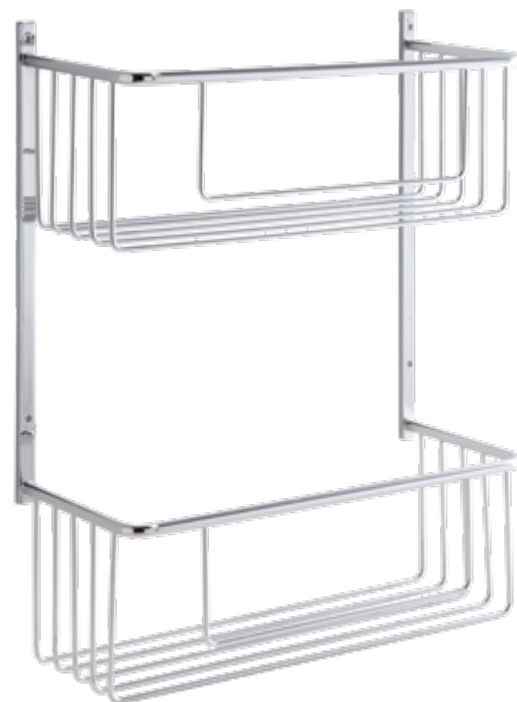

AC-57

Jabonera Esquina
Latón Cromado
19 x 6,5 x 19 cm
PVP 20 € + IVA

AC-58

Jabonera Rectangular
Latón Cromado
30 x 6 x 13 cm
PVP 25 € + IVA

AC-196

Jabonera Rectangular
Latón Cromado
40 x 8 x 16,5 cm
PVP 40 € + IVA