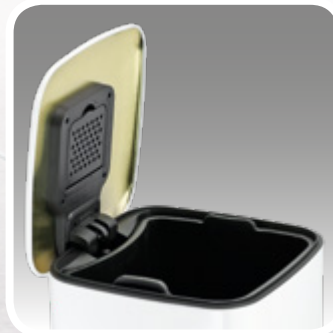

PEDAL DE
APERTURA SUAVE

ASA EXTERIOR

APERTURA Y CIERRE SUAVE

DISIPADOR DE OLORES

CUBO INTERIOR EXTRAIBLE

DEPARTAMENTO PARA
AMBIENTADOR

AMBIENTADOR RECOMENDADO,
NO INCLUIDO

accesorios
de baño
complementos
y mucho
más

COMPLEMENTOS DUCHA

Jaboneras
Jaboneras de colgar
Limpia mamparas
Barras de seguridad
Banquetas y
Asientos de ducha

JABONERAS DE DUCHA CROMADAS

AC-56

Jabonera Rectangular
Latón Cromado
13,5 x 3,5 x 9,5 cm
PVP 12 € + IVA