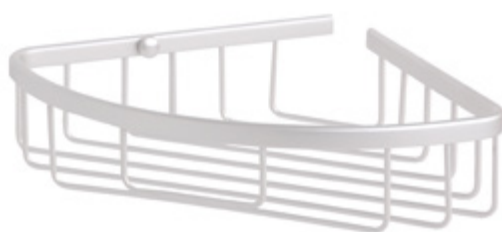

AC-358

Jabonera Rectangular
Acero Inox 304 Pulido / Bandeja ABS
35 x 5,5 x 12 cm
PVP 36 € + IVA

AC-314

Jabonera Esquina
Acero Inox 304 Cepillado
20 x 4,5 x 20 cm
PVP 19 € + IVA

AC-313

Jabonera Rectangular
Acero Inox 304 Cepillado
35 x 4,5 x 12,5 cm
PVP 19 € + IVA

AC-312

Jabonera Rectangular
Acero Inox 304 Cepillado
20 x 4,5 x 12,5 cm
PVP 18 € + IVA

JABONERAS DE DUCHA ALUMINIO

AC-221
Jabonera Doble Esquina
con 2 Perchas
Aluminio Mate
18,5 x 40 x 19,5 cm
PVP 20 € + IVA

AC-223
Jabonera Doble con 2 Perchas
Aluminio Mate
30 x 37 x 13,5 cm
PVP 20 € + IVA

AC-222
Jabonera Esquina
Aluminio Mate
22 x 5,5 x 22 cm
PVP 10 € + IVA

AC-220
Jabonera Rectangular
Aluminio Mate
30 x 9,5 x 13,5 cm
PVP 12 € + IVA