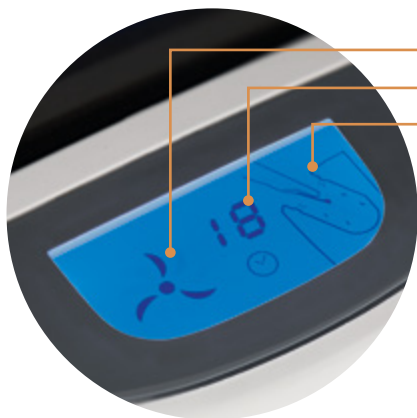

Pantalla LCD:

- Ventilador en funcionamiento
- Cuenta atrás (segundos)
- Instrucción de uso

AC-307

Secador de manos Mural
ABS Blanco Crema
29 x 65 x 24 cm
PVP 446 € + IVA

Características

Voltaje: AC220-240V
Potencia nominal: 2000W
Resistencia al agua: IPX1
Protección frente a
descarga eléctrica: Class I

Descripción

Dispone de control por CPU, pantalla LCD y sensor de movimiento; expulsa aire a gran velocidad que seca las manos en 6-12 segundos. Destaca: su eficiencia, rapidez, bajo consumo (3 veces menos que los secadores habituales a igual resultado), es económico, duradero y por todo ello protege el medio ambiente. Especialmente indicado para instalar en hoteles, oficinas, tiendas o cualquier otro espacio público.