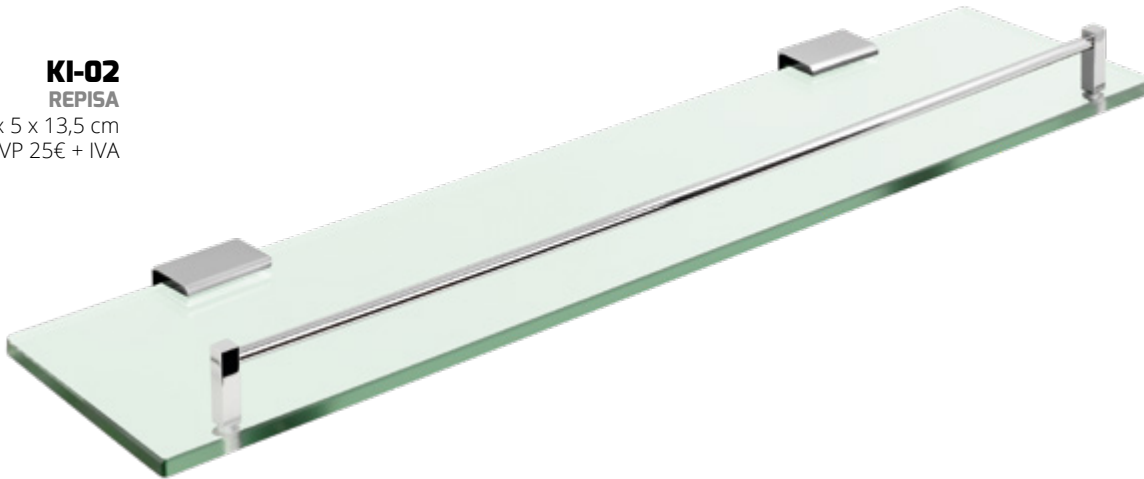

KI-02
REPISA
52 x 5 x 13,5 cm
PVP 25€ + IVA