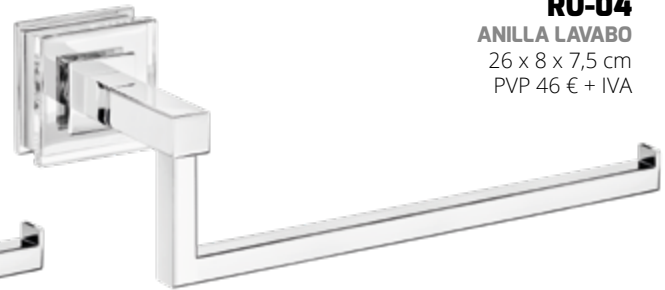

ANILLA BIDÉ

21 x 8 x 7,5 cm
PVP 44 € + IVA

RU-04

ANILLA LAVABO

26 x 8 x 7,5 cm
PVP 46 € + IVA

RU-91

PORTARROLLO S/T

15,5 x 5 x 7,5 cm
PVP 34 € + IVA

RU-13

BARRA FIJA

5 x 5 x 35 cm
PVP 50 € + IVA

accesorios
de baño
complementos
y mucho
más

Sus líneas rectas y sus cantos en ángulo junto con acabado brillo, proporciona a esta serie de accesorios un valor geométrico y arquitectónico, ideal para combinar en un ambiente que gusta de líneas limpias y definidas.