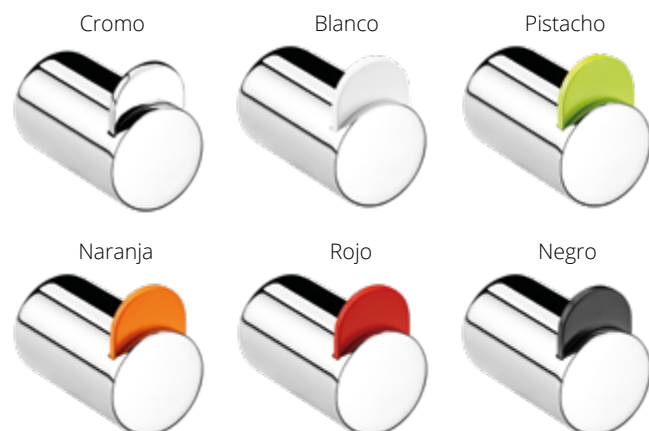

DECORACIONES

REPUESTOS

Cristal Dosificador 0204060	8 €
Válvula Dosificador 0515027	8 €
Cristal Vaso 0204058	8 €
Cristal Jabonera 0204059	10 €
Cristal Escobillero 0204061	18 €
Escobilla KA-11	15 €
Pelos de Escobilla 0515099	2 €