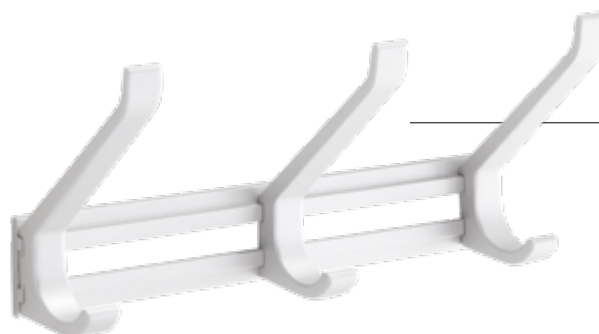

COLGADORES PERCHA ALUMINIO

AC-190

Percha Triple Móvil
Aluminio Mate
Fijación: Tornillería
19 x 10 x 5,5 cm
PVP 9 € + IVA