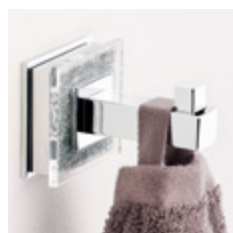

MINI TABLA
Sobremesa ó pared
20 x 30 cm

Accesorios de Baño

Edición 1 de enero del 2019

accesorios
de baño
complementos
y mucho
más

 **Pyp**
Accesorios de Baño

Forma Baño S.L.

Pol. Ind. Calle 6, nº 32

46220 Picassent - Valencia - Spain