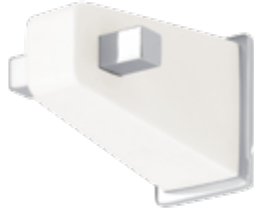

DU-03

PERCHA
5 x 5 x 8 cm
PVP 20 € + IVA