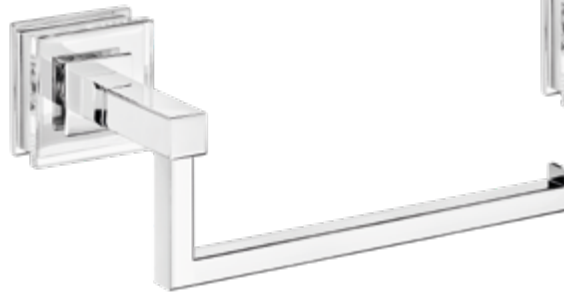

RU-05

ANILLA BIDÉ

21 x 8 x 7,5 cm
PVP 44 € + IVA