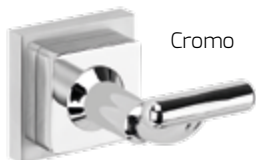

ZA-10
ZA-11
ESCOBILLERO PARED
COMPLETO
 15 x 34,5 x 12,5 cm
 PVP 67 € + IVA

ZA-09
JABONERA PARED
 13,5 x 6 x 12 cm
 PVP 40 € + IVA

ZA-08
PORTAVASO PARED
 12,5 x 10 x 11 cm
 PVP 40 € + IVA

DECORACIONES

REPUESTOS