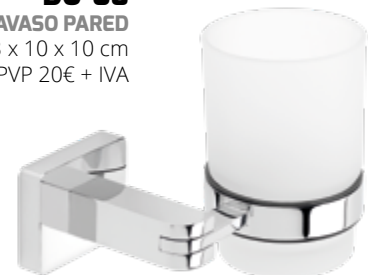

DO-08
PORTAVASO PARED
13 x 10 x 10 cm
PVP 20€ + IVA