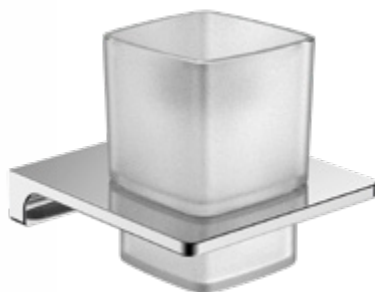

IN-03
PERCHA
15 x 8,5 x 7 cm
PVP 33 € + IVA

IN-08
PORTAVASO PARED
12 x 10 x 12 cm
PVP 37 € + IVA

IN-09
JABONERA PARED
10,5 x 3 x 12 cm
PVP 37 € + IVA

IN-10 / IN-11
ESCOBILLERO PARED
COMPLETO
12 x 36 x 12 cm
PVP 54 € + IVA