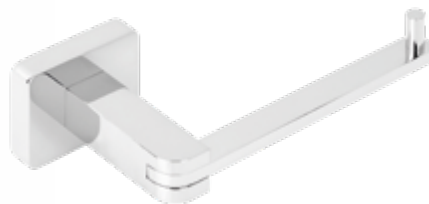

DO-91
PORTARROLLOS S/T
16 x 4,5 x 7 cm
PVP 21€ + IVA

DO-10 / DO-11
ESCOBILLERO PARED
COMPLETO
16 x 37 x 12 cm
PVP 38€ + IVA

DO-06
BARRA GRANDE
63 x 4,5 x 7 cm
PVP 50€ + IVA

DO-07
BARRA MEDIANA
48,5 x 4,5 x 7 cm
PVP 46€ + IVA