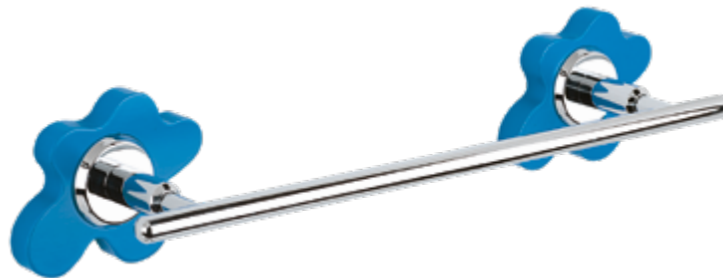

BU-02
REPISA
50 x 7 x 13 cm
PVP 74 € + IVA

BU-06
BARRA GRANDE
52 x 7 x 7,5 cm
PVP 60 € + IVA

BU-07
BARRA MEDIANA
42 x 7 x 7,5 cm
PVP 58 € + IVA

BU-14
BARRA PEQUEÑA
32 x 7 x 7,5 cm
PVP 55 € + IVA

BU-91
PORTARROLLO S/T
18,5 x 7 x 7 cm
PVP 25 € + IVA