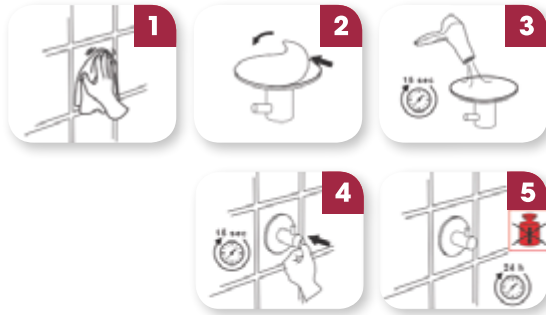

COLGADORES PERCHAS CROMADAS

AC-322

Colgador Percha Pack 2 uds.
Acero Inox 304 y Zámak
Cromado
Fijación: Adhesivo 3M
Max. 12 Kg.
GARANTÍA 3 AÑOS
Ø 4,4 x 3,25 cm
PVP 12 € + IVA