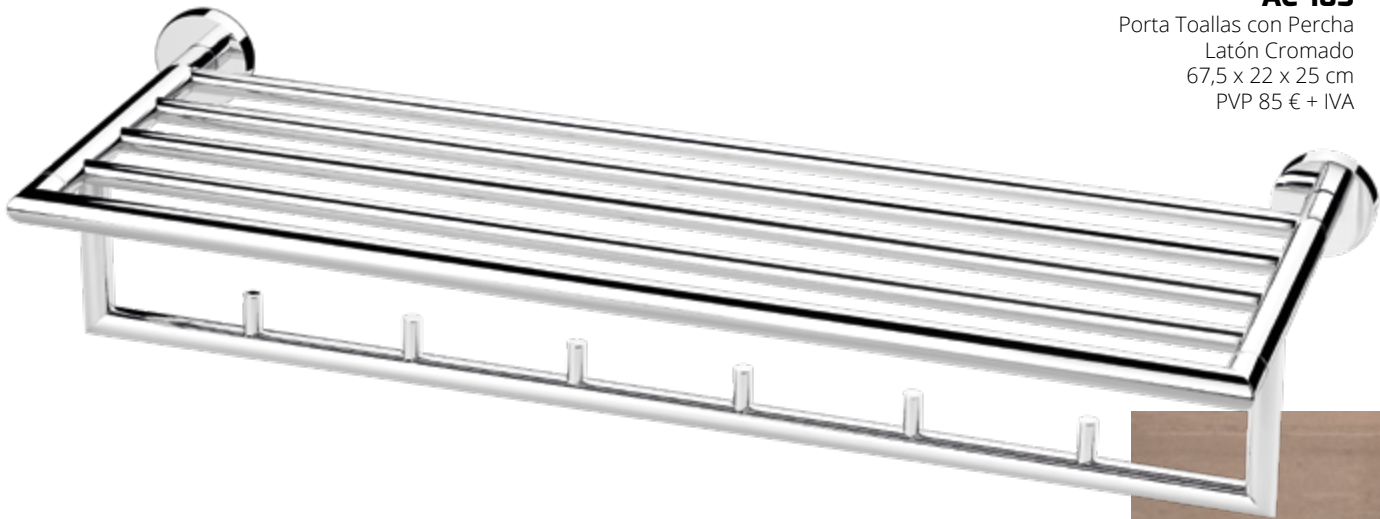

CE

Sensor Light

PORTA TOALLAS HOTEL CROMADOS

AC-59

Porta Toallas con Barra
Latón Cromado
49,5 x 10,5 x 26 cm
PVP 45 € + IVA

AC-191

Porta Toallas
Latón Cromado
52 x 5 x 22 cm
PVP 45 € + IVA

AC-185

Porta Toallas con Percha
Latón Cromado
67,5 x 22 x 25 cm
PVP 85 € + IVA

AC-107

Porta Toallas con Barra
Latón Cromado
44,5 x 10,5 x 25,5 cm
PVP 80 € + IVA

AC-106

Porta Toallas con Barra
Latón Cromado
54 x 12 x 26 cm
PVP 75 € + IVA