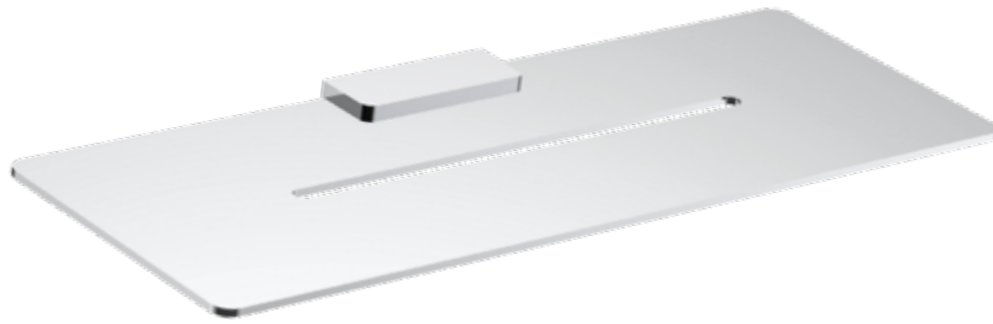

IN-02
REPISA

35 x 3 x 13 cm
PVP 74 € + IVA