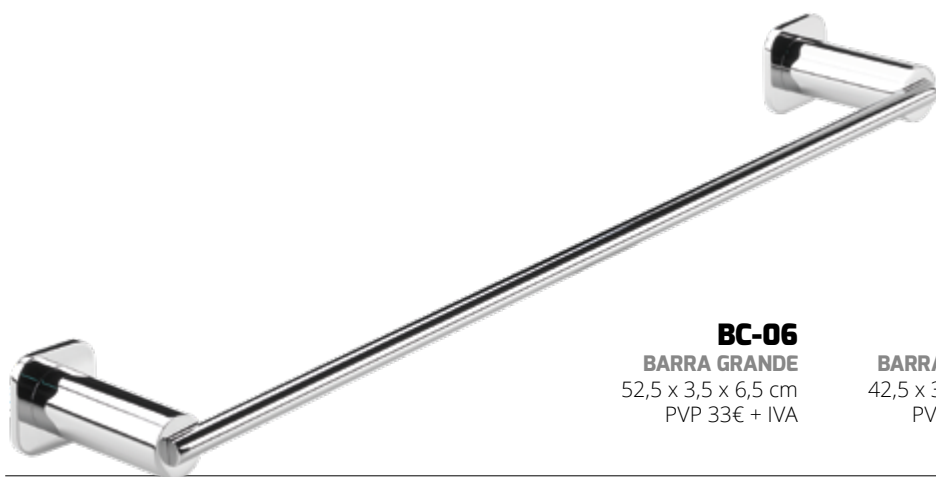

AC-249
DOSIFICADOR PARED
CROMO
5 x 17 x 8 cm
PVP 20€ + IVA

BC-99
DOSIFICADOR PARED
11 x 17 x 9,5 cm
PVP 30€ + IVA

BC-09
JABONERA PARED
13 x 4 x 11,5 cm
PVP 25€ + IVA

BC-08
PORTAVASO PARED
11 x 12 x 10 cm
PVP 25€ + IVA

BC-01
PORTARROLLO
15 x 8 x 12 cm
PVP 25€ + IVA

BC-03
PERCHA
3,5 x 3,5 x 6,5 cm
PVP 12€ + IVA

BC-10 / BC-11
ESCOBILLERO PARED
COMPLETO
14 x 36 x 11 cm
PVP 50€ + IVA

BC-06
BARRA GRANDE
52,5 x 3,5 x 6,5 cm
PVP 33€ + IVA

BC-06
BARRA MEDIANA
42,5 x 3,5 x 6,5 cm
PVP 30€ + IVA

BC-14
BARRA PEQUEÑA
32,5 x 3,5 x 6,5 cm
PVP 28€ + IVA

BC-04
ANILLA LAVABO
18 x 14 x 6,5 cm
PVP 27€ + IVA

BC-05
ANILLA BIDÉ
16 x 11 x 6,5 cm
PVP 26€ + IVA