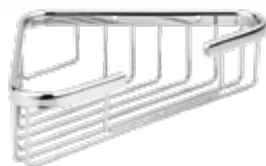

COMPLEMENTOS DUCHA

Jaboneras
Jaboneras de colgar
Limpia mamparas
Barras de seguridad
Banquetas y
Asientos de ducha

JABONERAS DE DUCHA CROMADAS

AC-56

Jabonera Rectangular
Latón Cromado
13,5 x 3,5 x 9,5 cm
PVP 12 € + IVA