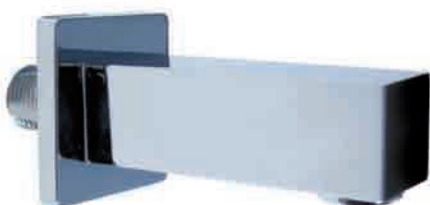

Producto

Caño giratorio de tubo de la serie "Eco"

PVP:25,95 €

Ref.

GT-627

Producto

Caño frontal de pared cilíndrico 100

PVP:77,85 €

Ref.

GT-350

Producto

Caño frontal de pared forma cuadrada 100

PVP:88,50 €

Ref.

GT-351