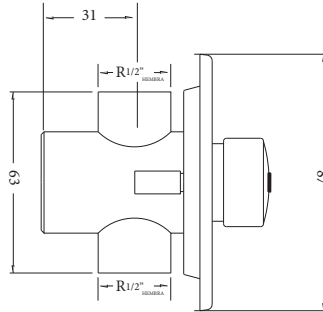

Producto

Grifo temporizado para empotrar florón con forma tiempo de cierre graduable

Grifo temporizado para empotrar florón con forma. Serie "eco" tiempo de cierre fijo **para lavabo**

Grifo temporizado para empotrar florón con forma. Serie "eco" tiempo de cierre fijo **para urinario**