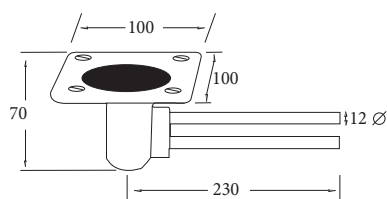

Producto

Grifo de pie empotrado

PVP:91,25 €