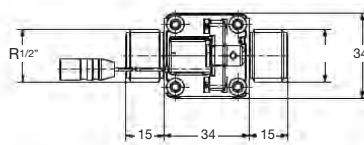

Producto

Electroválvula especial para grifo electrónico a batería

Ref.

GTA-870

PVP:124,10 €