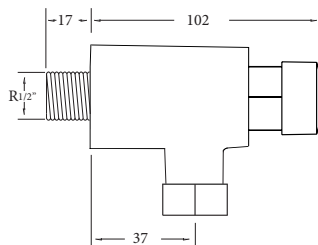

Flujómetros para W.C

Ref.

GT-319

Producto

Flujómetro para taza de W.C. con entrada 3/4"

PVP:87,70 €