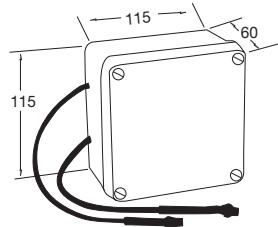

PVP:25,50 €

Ref.

RCM31801

Producto

Montura de cerámica con 1/4 de vuelta para la Ref.318

PVP:14,55 €

Producto

Recambio de la caja electrónica especial para red