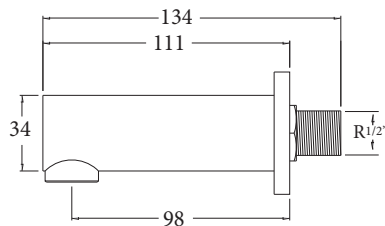

Producto

Caño frontal de pared forma cuadrada 100

PVP:88,50 €

Ref.

GT-351