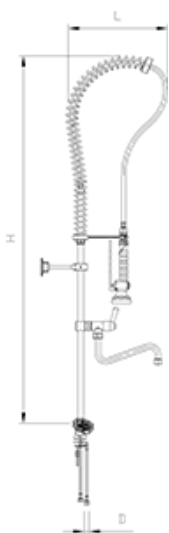

Producto

Grifo ducha sobremesa
un agua

Ref.

G-3060

PVP:477,80 €

L	H	D			Kg
450	1300	1/2"	17 l/min	80°C	5,26