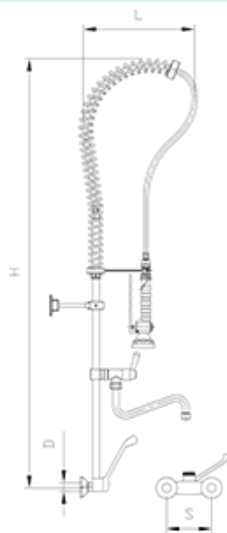

Producto

Grifo ducha mural dos aguas monomando

Ref.

G-3064

PVP:546,30 €

L	H	D			Kg
450	1250	1/2"	17 l/min	80°C	7,50

Producto

Grifo ducha mural dos aguas monomando

Ref.

G-3066

PVP:677,80 €

L	H	D	S			Kg
450	1250	1/2"	150	17 l/min	80°C	6,00

Producto

Grifo ducha mural dos aguas 1/4 de vuelta con levas

Ref.

G-3042