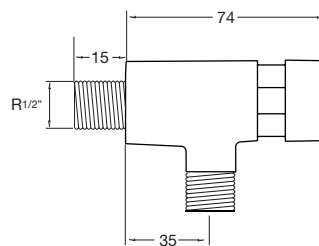

Ref. Producto

GT-303 Grifo temporizado para ducha con tiempo de cierre graduable

PVP:51,70 €

GT-603 Grifo temporizado para ducha serie "eco" con tiempo de cierre fijo

PVP:44,00 €