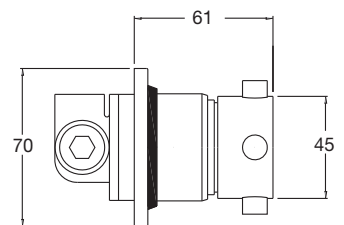

Ref.

GT-501

Producto

Distribuidor mezclador empotrado
con montura de cerámica

PVP:131,95 €