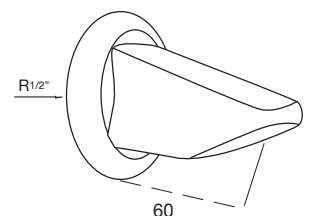

Distribuidor mezclador empotrado
con montura de cerámica

PVP:131,95 €

Ref.

GT-20101

Producto

Rociador para toma empotrada
de 1/2\"/>

PVP:49,60 €

Recambios