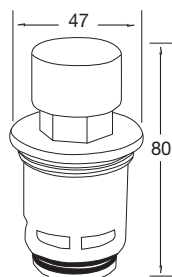

Recambios

Ref.

GTA-303

Producto

Recambio cabezal para fluxómetro

PVP:48,00 €