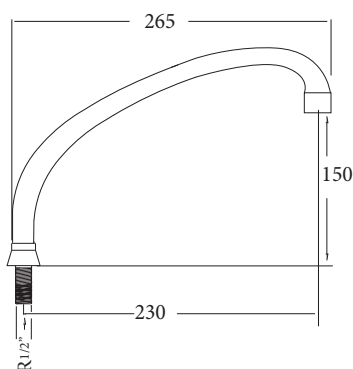

Ref. **GT-113** Producto
Caño giratorio fregadera

PVP:57,60 €