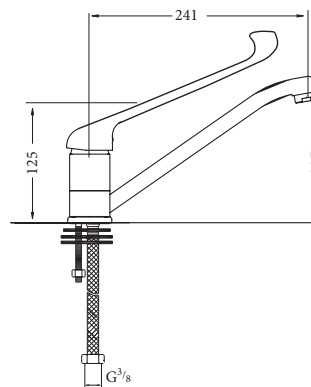

Monomando clínico
fregadera de repisa

GT-202

PVP:102,15 €

Producto

Ref.