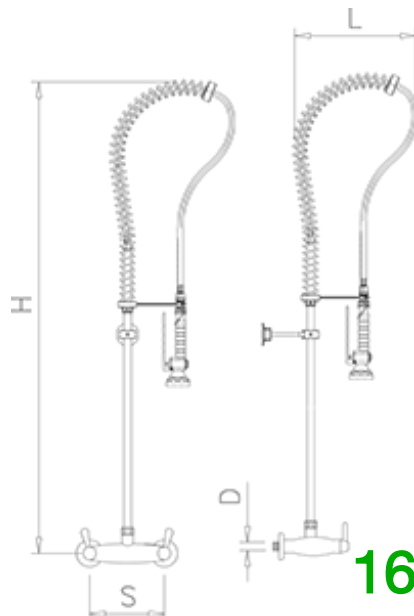

Producto

Grifo ducha mural dos aguas monomando

Ref.

G-3064

PVP:546,30 €

L	H	D			Kg
450	1250	1/2"	17 l/min	80°C	7,50

Producto

Grifo ducha mural dos aguas monomando

Ref.

G-3066

PVP:677,80 €

L	H	D	S			Kg
450	1250	1/2"	150	17 l/min	80°C	6,00

Producto

Grifo ducha mural dos aguas 1/4 de vuelta con levas

Ref.

G-3042