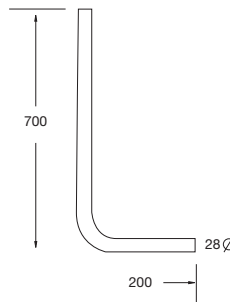

Ref.

GT-316

Producto

Tubo de bajada de 28 mms.
para tazas de W.C.

PVP:66,15 €