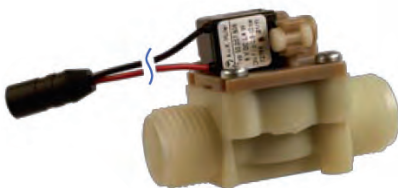

Producto

Recambio de la caja electrónica especial para batería

Ref.

GTA-800

PVP:126,70 €

Producto

Electroválvula especial para grifo electrónico a batería

Ref.