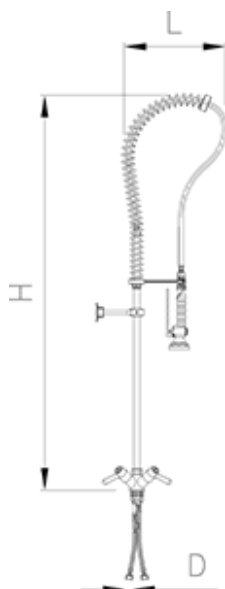

Producto

Grifo ducha sobremesa
un agua

Ref.

G-3046

PVP:411,10 €

L	H	D			Kg
450	1300	1/2"	17 lt/min.	80°C Max.	4,50