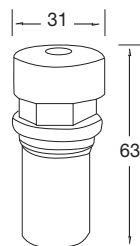

Producto

Recambio del cartucho para ducha la serie "eco"
Tiempo cierre 20 seg. Aprox.

PVP:25,50 €