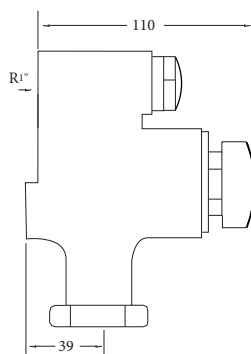

Flujómetro para taza de W.C. con entrada 3/4"

PVP:87,70 €

Ref.

GT-315

Producto

Flujómetro para W.C. con entrada 1" y llave reguladora de caudal

PVP:133,59 €

Grifos de pedal