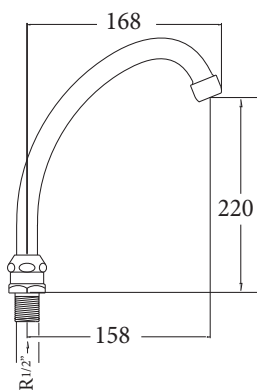

Producto

Caño giratorio de tubo de la serie "Eco"

PVP:25,95 €

Ref.

GT-627

Producto

Caño frontal de pared cilíndrico 100

PVP:77,85 €

Ref.

GT-350