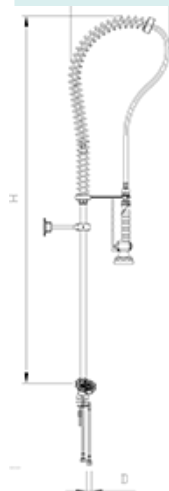

Producto

Grifo ducha sobremesa
dos aguas

Ref.

G-3056

PVP:364,80 €

L	H	D			Kg
450	1300	1/2"	17 l/min	80°C	4,40