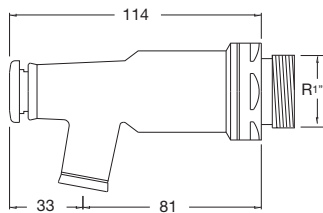

Producto

Grifo para fuente pública
con entrada de 1"

PVP:89,50 €

Ref.

GT-403