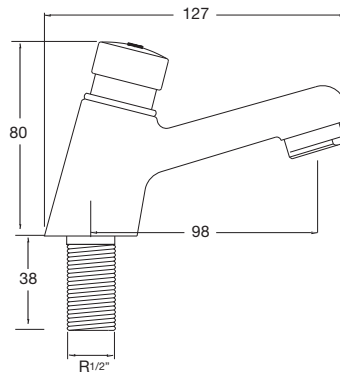

Ref. Producto

GT-301 Grifo temporizado para lavabo con tiempo de cierre graduable

PVP:60,55 €

GT-601 Grifo temporizado para lavabo serie "eco" con tiempo de cierre fijo

PVP:59,40 €

Ref. Producto

GT-307 Grifo temporizado para lavabo (M) con tiempo de cierre graduable