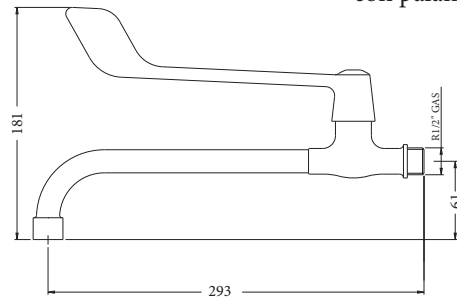

Producto

Ref.

Grifo medical
con palanca clínica

GT-318

PVP:75,15 €

Producto

Ref.

Monomando clínico
fregadera de repisa