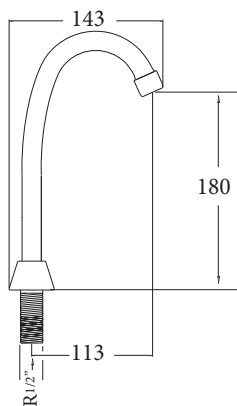

Ref. **GT-314** Producto
Caño fijo para lavabo o fregadera

PVP:49,60 €

Ref. **GT-321** Producto
Caño giratorio fregadera en tubo de latón

PVP:62,80 €

Ref. **GT-320** Producto
Caño giratorio fregadera en latón fundido