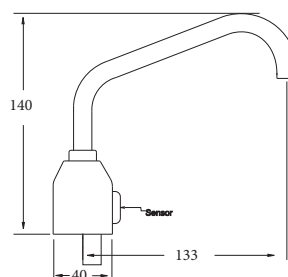

Ref. Producto

GT-710 Grifo para laboratorio con sensor de infrarrojos y conexión a red

PVP:233,45 €

GT-810 Grifo para laboratorio con sensor de infrarrojos a batería

PVP:253,20 €