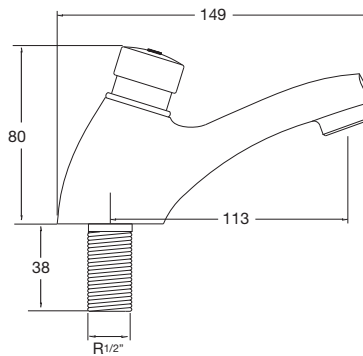

Ref. Producto

GT-307 Grifo temporizado para lavabo (M) con tiempo de cierre graduable

PVP:71,95 €

GT-607 Grifo temporizado para lavabo (M) serie "eco" con tiempo de cierre fijo

PVP:66,80 €