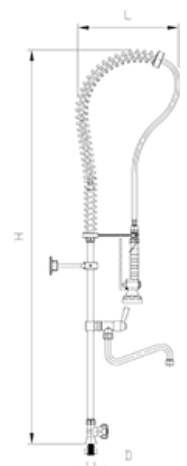

L	H	D	 l/min	 °C	Kg
450	1200	1/2"	17 l/min	80°C	5,00

Producto

Grifo ducha sobremesa un agua

Ref.

G-3054

PVP:344,45 €

L	H	D	 l/min	 °C	Kg
450	1300	1/2"	17 l/min	80°C	4,40

Producto