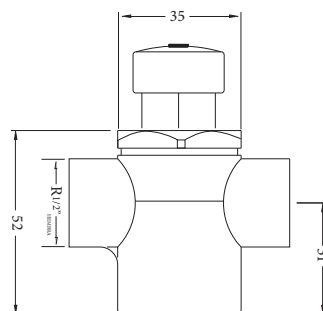

Producto

Grifo temporizado para empotrar especial para chapa

Ref.

GT-326
PVP:46,85 €