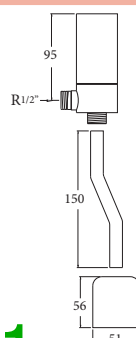

Ref. Producto

GT-705 Grifo electrónico empotrado con conexión a red **PVP:622,40 €**

GT-805 Grifo electrónico empotrado a batería **PVP:672,70 €**

Ref. Producto

GT-804 Grifo para urinario electrónico a batería **PVP:357,90 €**