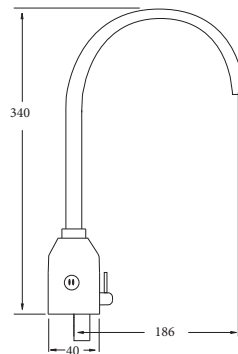

PVP:233,45 €

GT-810 Grifo para laboratorio con sensor de infrarrojos a batería

PVP:253,20 €

Ref. Producto

GT-721 Grifo electrónico mezclador fregadero caño alto con conexión a red **PVP:404,30 €**

GT-821 Grifo electrónico mezclador fregadero caño alto a batería **PVP:474,75 €**