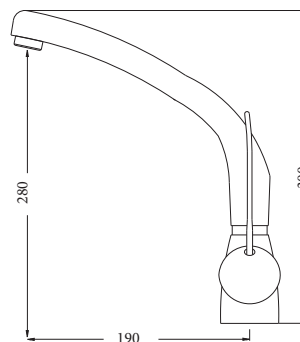

Monomando clínico
para fregadera de
repisa con caño alto

GT-203

PVP:141,15 €

Producto

Ref.