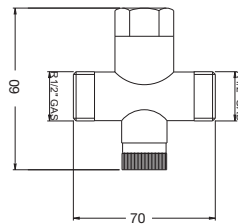

Ref.

GT-316

Producto

Tubo de bajada de 28 mms.
para tazas de W.C.

PVP:66,15 €

Ref.

GT-501

Producto