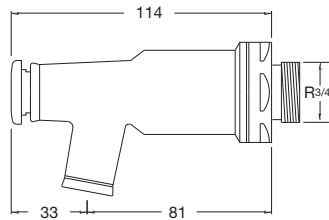

Producto

Grifo para fuente pública
con entrada de 1/2"

PVP:76,90 €

Ref.

GT-401

Producto

Grifo para fuente pública
con entrada de 3/4"

PVP:89,50 €