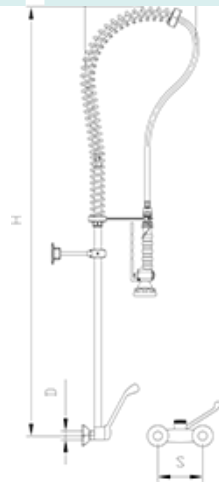

L	H	D			Kg
450	1300	1/2"	17 l/min	80°C	5,26

Producto

Grifo ducha sobremesa
un agua

Ref.

G-3046

PVP:411,10 €

L	H	D			Kg
450	1300	1/2"	17 lt/min.	80°C Max.	4,50

Grifos de cocina