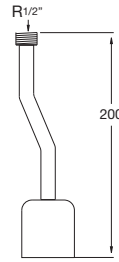

PVP:403,70 €

Ref.

GTA-304

Producto

Tubo de bajada para
urinario fijo

PVP:18,70 €

Ref.

GTA-316