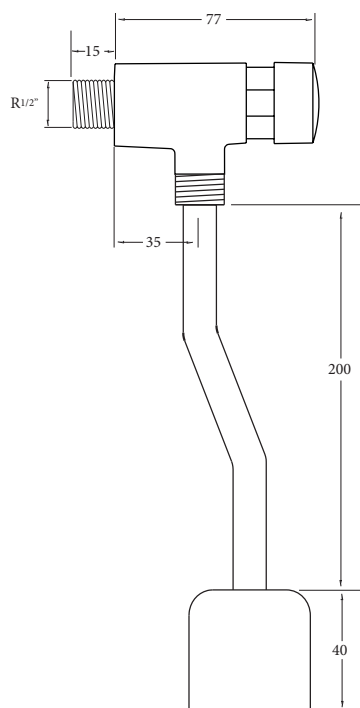

Grifos temporizados

Ref. Producto

GT-304 Grifo temporizado para urinario con tubo de bajada y florón tiempo de cierre graduable

PVP:61,35 €

GT-604 Grifo temporizado para urinario con tubo de bajada y florón tiempo de cierre fijo

PVP:58,95 €