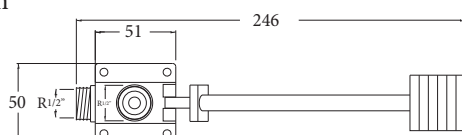

Grifo de pedal mezclador, de agua caliente y fría.

PVP:114,45 €

Ref.

GT-323

Producto

Grifo de pedal de solo un agua.

PVP:63,05 €

Grifos médicos