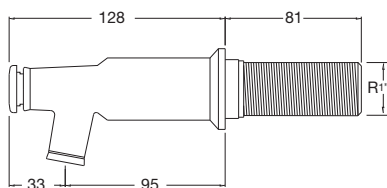

Ref.

GT-402

Producto

Grifo para fuente pública
con entrada de 1"

PVP:89,50 €

Ref.

GT-403

Producto