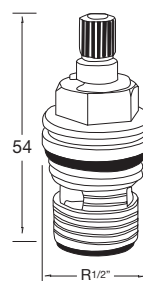

PVP:25,50 €

Ref.

RCM31801

Producto

Montura de cerámica con 1/4 de vuelta para la Ref.318

PVP:14,55 €

Producto

Recambio de la caja electrónica especial para red