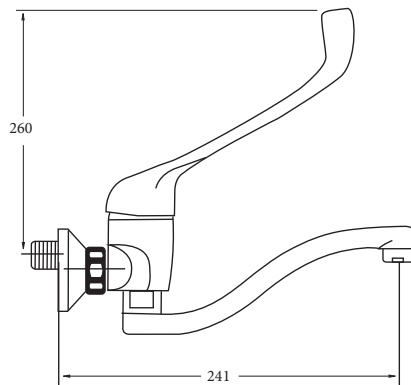

Ref.

Grifo monomando
con palanca clínica
para lavabo

GT-207

PVP:94,30 €

Grifos médicos

Ref. Producto

GT-201 Monomando fregadera de pared con palanca clínica

PVP:169,94 €