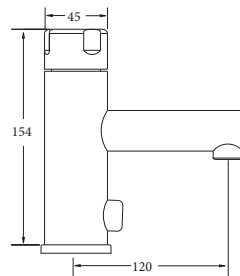

Ref. Producto

GT-715 Grifo electrónico visto frontal mezclador conexión a red **PVP:785,10 €**

GT-815 Grifo electrónico visto frontal mezclador a batería **PVP:835,30 €**

Ref. Producto

GT-809 Grifo electrónico lavabo mezclador a batería **PVP:552,75 €**