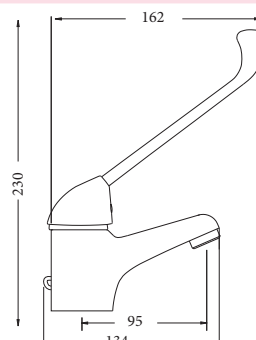

Grifo monomando
con palanca clínica
para lavabo

GT-207

PVP:94,30 €