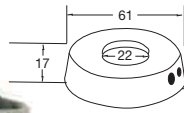

Producto

Recambio del disco universal

Ref.

GTA-708

PVP:67,60 €