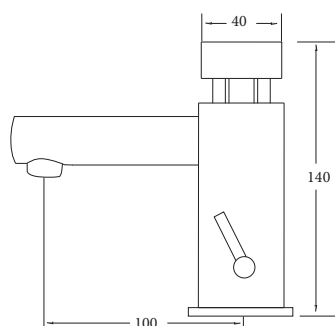

Ref. Producto

GT-09-608 Grifo temporizado para lavabo mezclador "S"

PVP:106,10 €