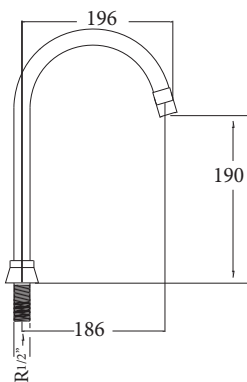

Ref. **GT-314** Producto
Caño fijo para lavabo o fregadera

PVP:49,60 €

Ref. **GT-321** Producto
Caño giratorio fregadera en tubo de latón

PVP:62,80 €

Ref. **GT-320** Producto
Caño giratorio fregadera en latón fundido