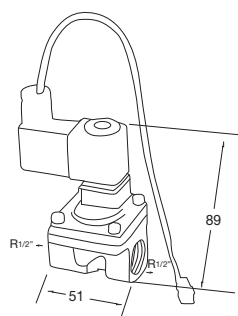

Producto

Electroválvula especial para grifo electrónico a red

Ref.

GTA-770

PVP:116,70 €