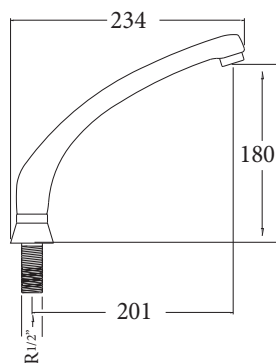

Ref. **GT-320** Producto
Caño giratorio fregadera en latón fundido

PVP:72,80 €