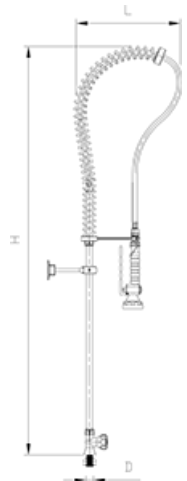

L	H	D	 l/min	 °C	Kg
450	1200	1/2"	17 l/min	80°C	5,00

Producto

Grifo ducha sobremesa un agua

Ref.

G-3054

PVP:344,45 €

L	H	D	 l/min	 °C	Kg
450	1300	1/2"	17 l/min	80°C	4,40

Producto