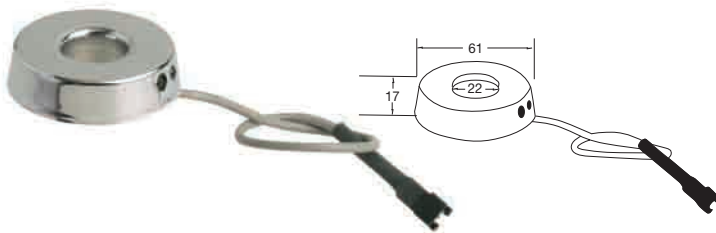

Producto

Recambio del disco universal

Ref.

GTA-708

PVP:67,60 €