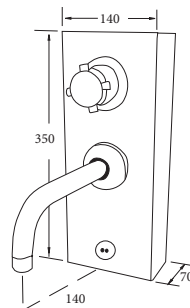

Ref. Producto

GT-715 Grifo electrónico visto frontal mezclador conexión a red **PVP:785,10 €**

GT-815 Grifo electrónico visto frontal mezclador a batería **PVP:835,30 €**