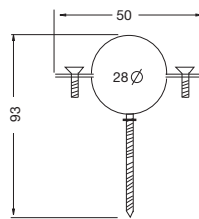

Ref.

GTA-316

Producto

Brida y tirafondo
cromados para el tubo
de bajada Ref.316

PVP:3,60 €