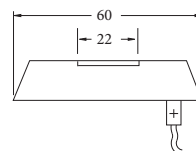

GT-708 Conjunto de disco electrónico para caño fijo con conexión a red

PVP:276,40 €

GT-808 Conjunto de disco electrónico para caño fijo a batería

PVP:315,75 €

Ref. Producto

GT-710 Grifo para laboratorio con sensor de infrarrojos y conexión a red