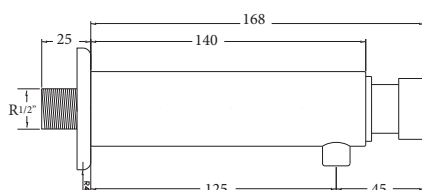

Ref. Producto

GT-09-602140 Grifo temporizado frontal de 140 "S"

PVP:97,00 €