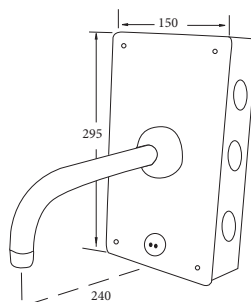

Ref. Producto

GT-705 Grifo electrónico empotrado con conexión a red **PVP:622,40 €**

GT-805 Grifo electrónico empotrado a batería **PVP:672,70 €**