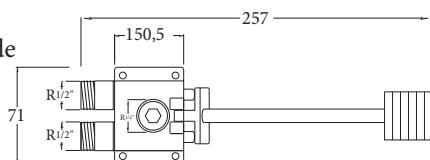

Producto

Grifo de pedal mezclador, de agua caliente y fría.

PVP:114,45 €