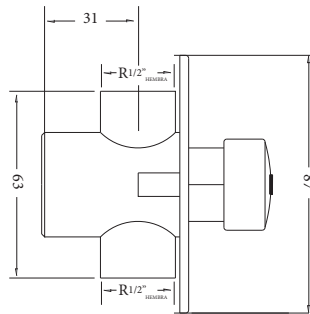

Grifo temporizado para empotrar florón con forma. Serie "eco" tiempo de cierre fijo **para ducha**

Ref.

GT-305
PVP:50,75 €

GT-605/LAV
PVP:44,70 €

GT-605/URI
PVP:44,70 €

GT-605/DUC
PVP:44,70 €

Producto

Grifo temporizado para empotrar florón plano tiempo de cierre graduable