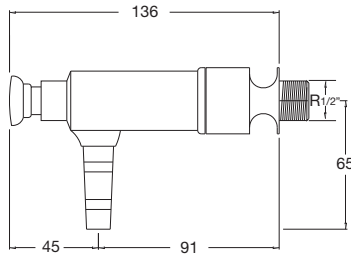

Producto

Grifo para fuente pública
con entrada de 1/2"

PVP:76,90 €

Ref.

GT-401

Producto

Grifo para fuente pública
con entrada de 3/4"

PVP:89,50 €