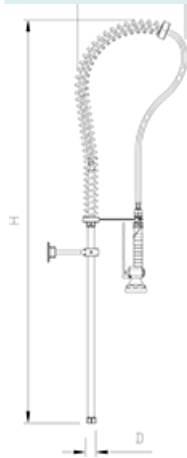

Grifos de cocina

Producto

Grifo ducha sobremesa básico

Ref.

G-3068

PVP:294,45 €

L	H	D	l/min	°C	Kg
450	1200	1/2"	17 l/min	80°C	5,00