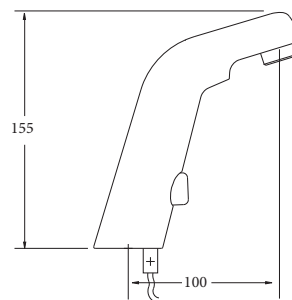

Grifos electrónicos

Ref. Producto

GT-701 Grifo para lavabo electrónico por infrarrojos con conexión a red

PVP:337,85 €

GT-801 Grifo para lavabo electrónico por infrarrojos a batería

PVP:357,90 €