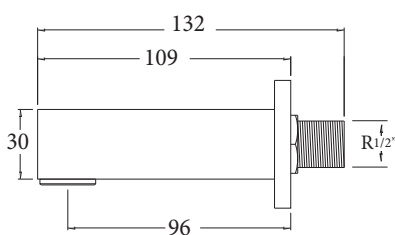

Producto

Caño giratorio de tubo de la serie "Eco"

PVP:25,95 €

Ref.

GT-627

Producto

Caño frontal de pared cilíndrico 100

PVP:77,85 €

Ref.

GT-350

Producto

Caño frontal de pared forma cuadrada 100

PVP:88,50 €

Ref.

GT-351