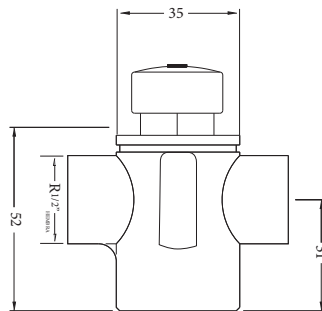

Producto

Grifo temporizado para empotrar sin florón tiempo de cierre graduable

Grifo temporizado para empotrar sin florón. Serie "eco" tiempo de cierre fijo **para lavabo**

Grifo temporizado para empotrar sin florón. Serie "eco" tiempo de cierre fijo **para urinario**

Grifo temporizado para empotrar sin florón. Serie "eco" tiempo de cierre fijo **para ducha**

Ref.

GT-325
PVP:43,75 €

GT-625/LAV
PVP:37,75 €

GT-625/LAV
PVP:37,75 €

GT-625/DUC
PVP:37,75 €