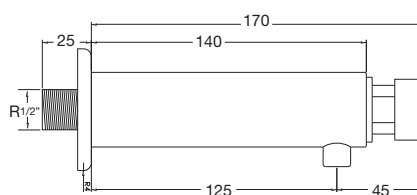

Ref. Producto

302140 Grifo temporizado frontal de 140 con tiempo de cierre graduable

PVP:100,00 €

602140 Grifo temporizado frontal de 140 con tiempo de cierre fijo

PVP:97,00 €