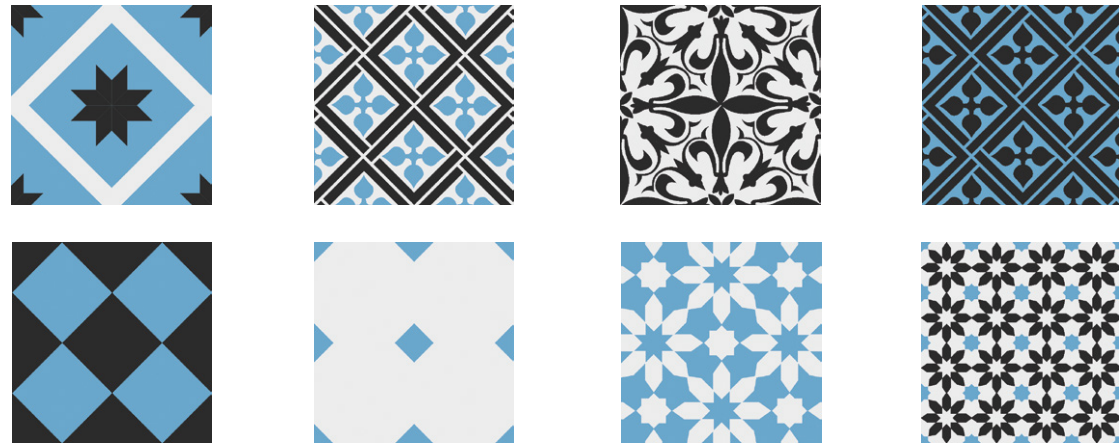

decor

PORCELAIN

20 x 20 cm / 7.9 "x 7.9 "

FUMÉ

base

decor

AGUA

LOPE