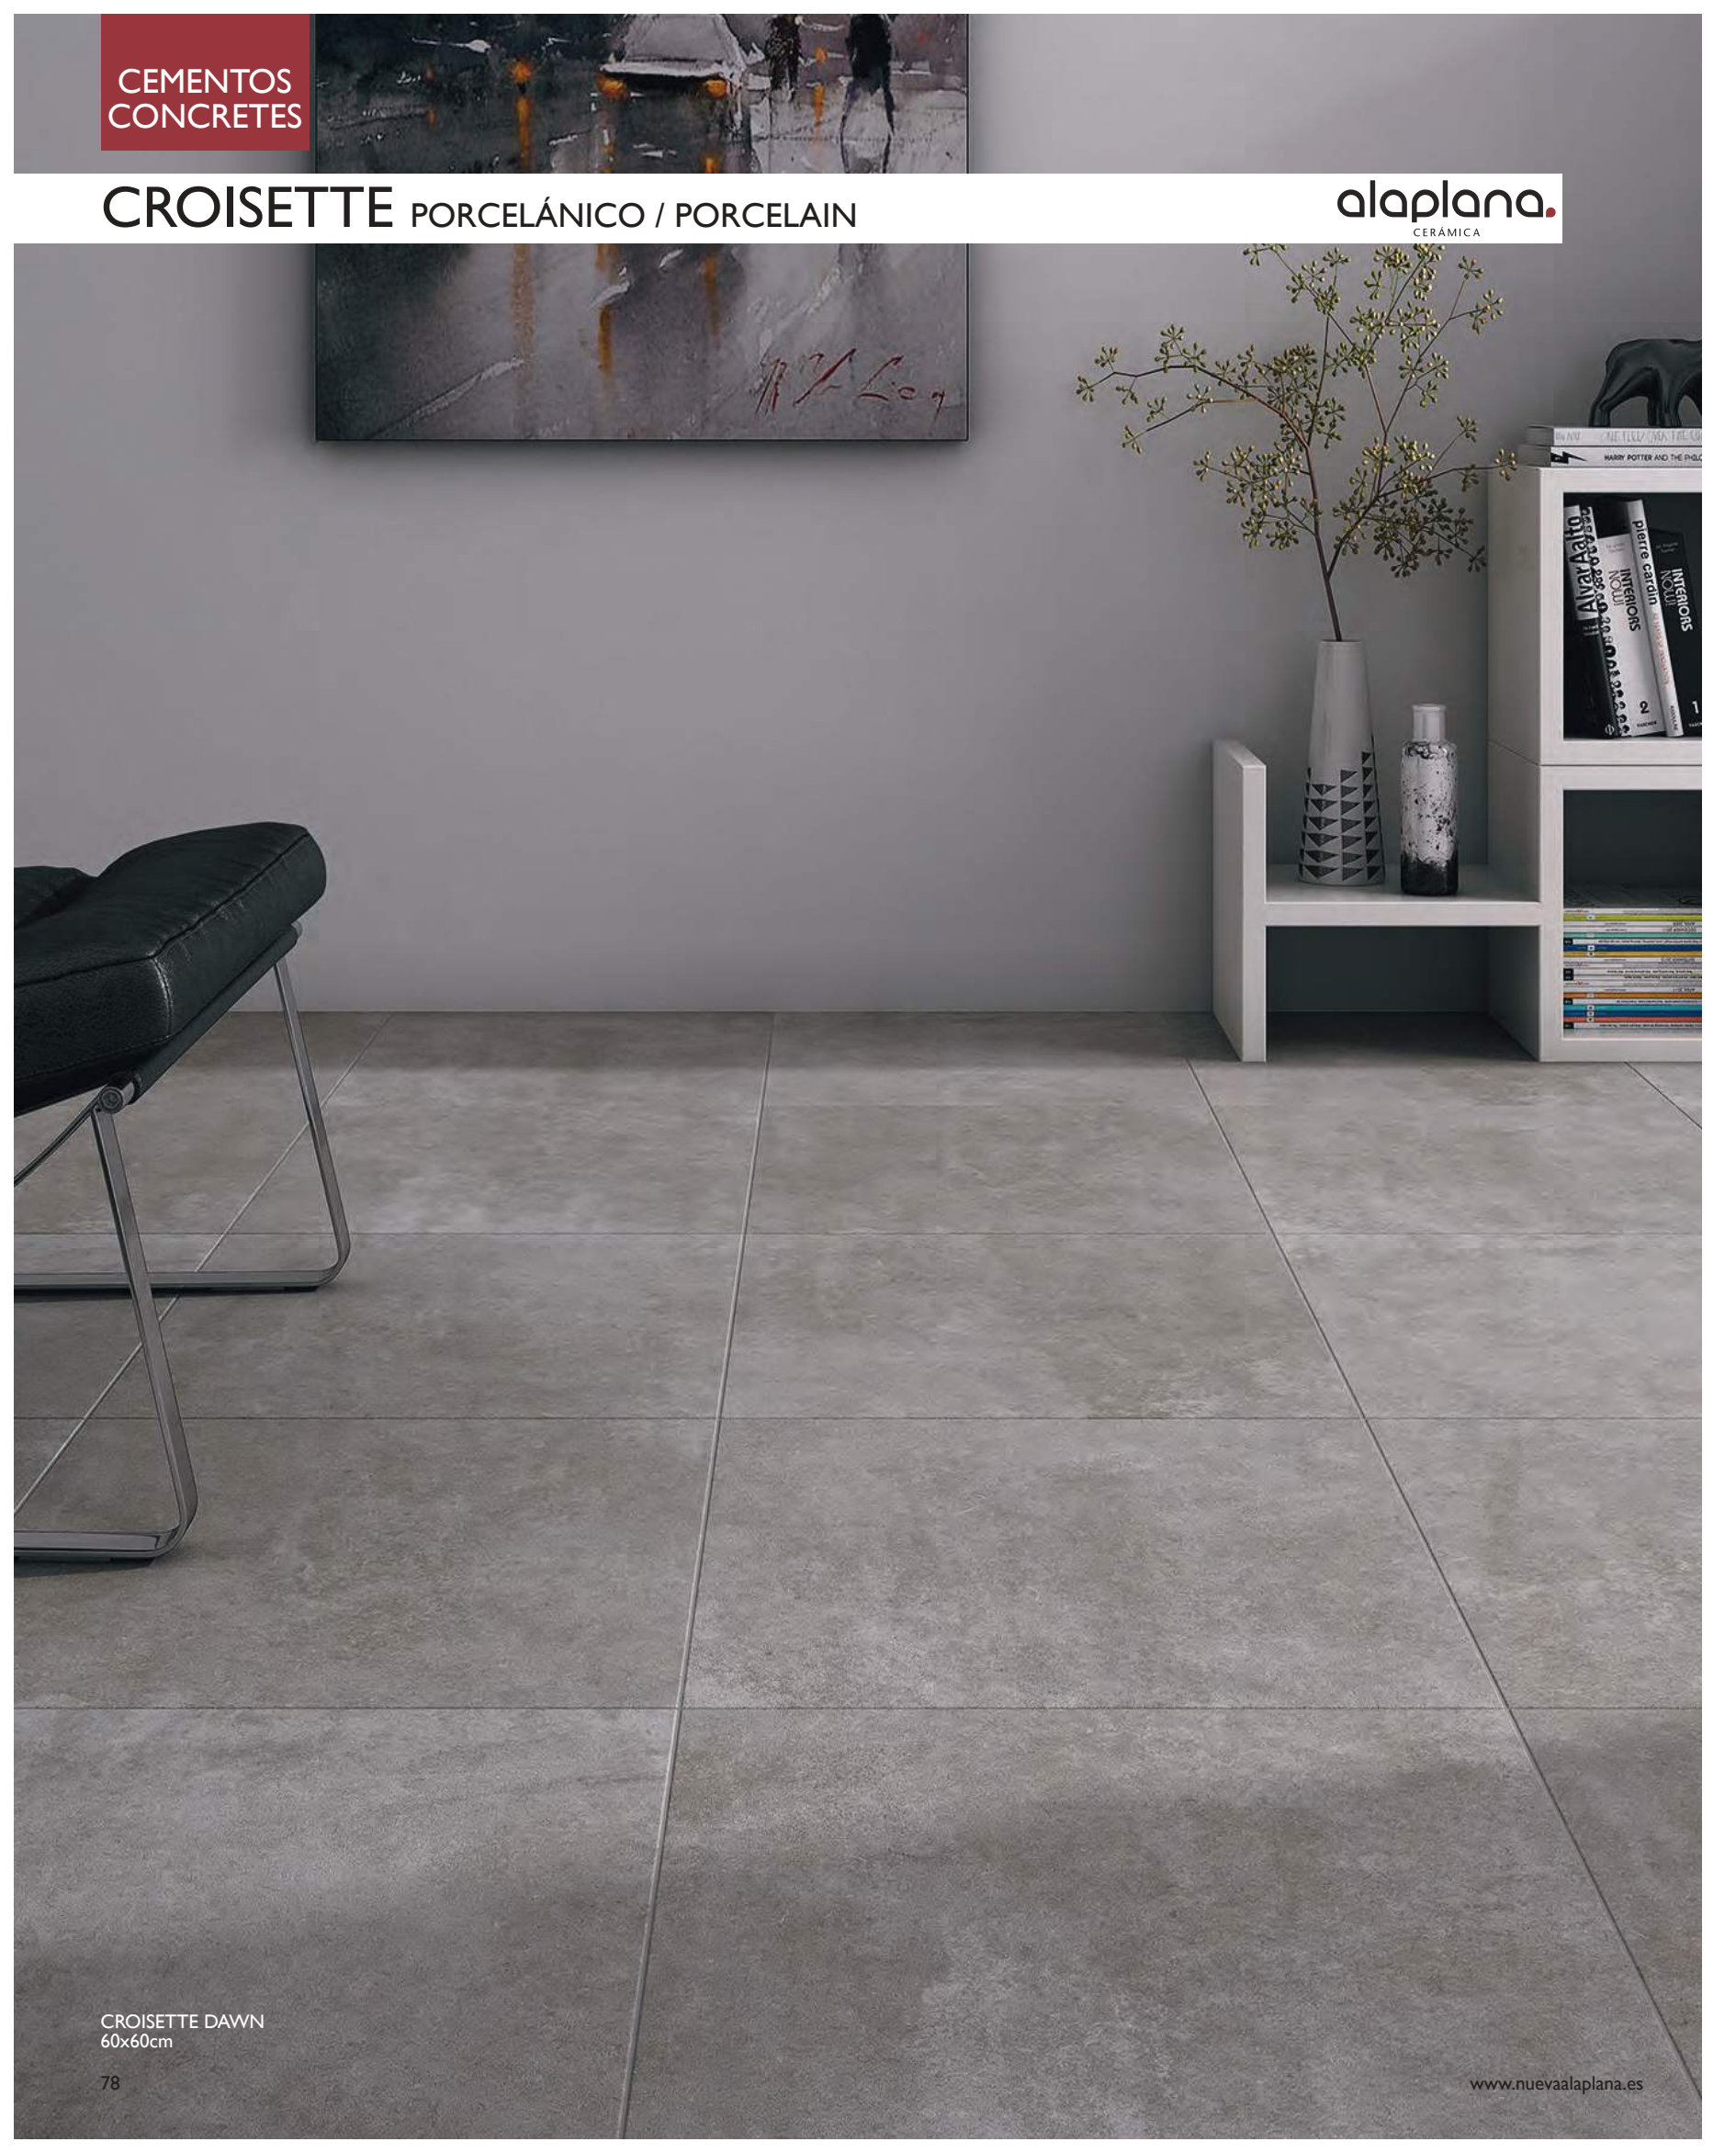

CROISSETTE DAWN
60x60cm

PORCELÁNICO / PORCELAIN **CROISSETTE**

BRUME

DAWN

60x60cm
23,4"x23,4"

Brume	PP070 I
Dawn	PP070 I

CEMENTOS
CONCRETES

HARAD PORCELÁNICO / PORCELAIN