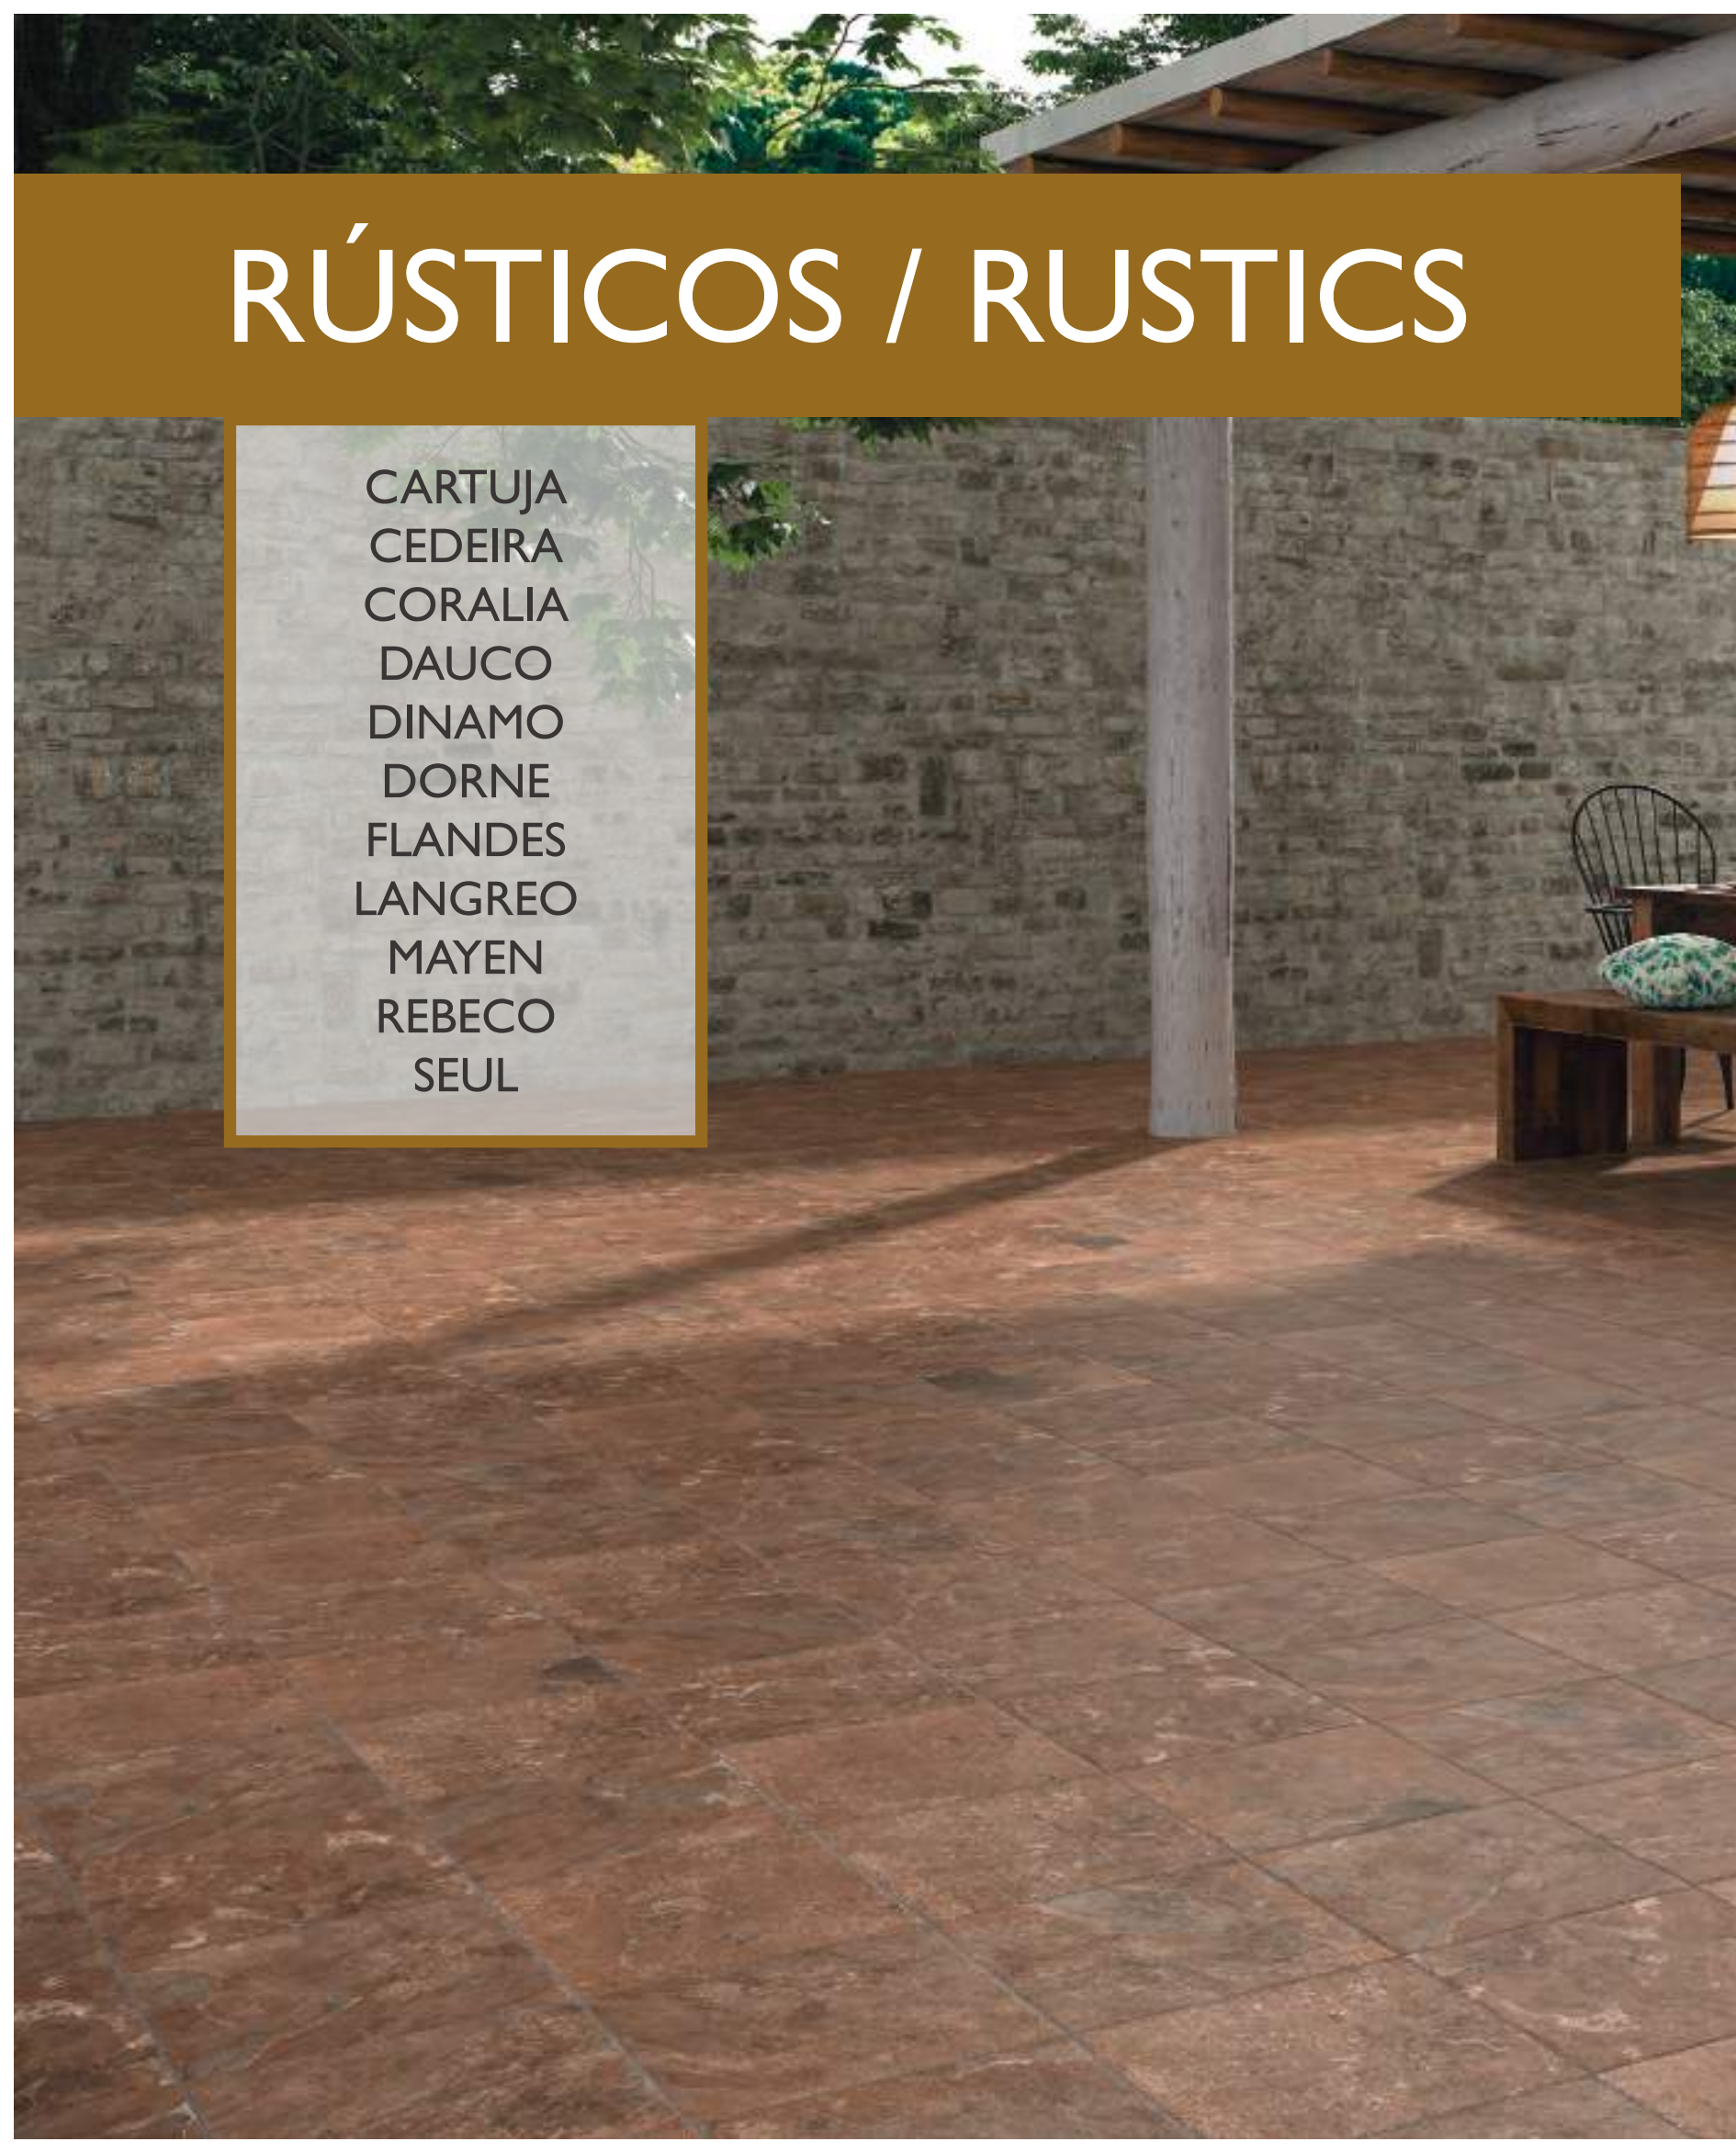

RÚSTICOS
RUSTICS

CARTUJA GRES / FLOOR TILES

alaplana.
CERÁMICA

CARTUJA
33,5x33,5cm

CARTUJA

Cartuja PR0401

Cenefa C3301
15x33,3 / 5,9"x13,1"

Cenefa CD-1157
15x33,3 / 5,9"x13,1"