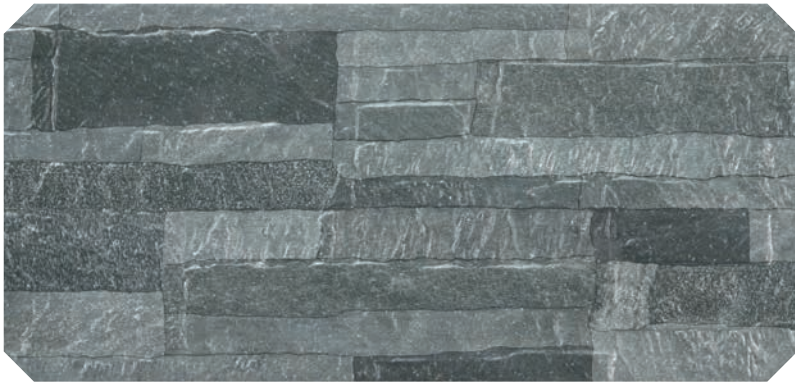

alaplana.
CERÁMICA

STAUS WHITE
20,5x61,5 cm

REVESTIMIENTO / WALL TILES **STAUS**

BEIGE

WHITE

GREY

BLACK

20,5x61,5cm
8"x24,2"