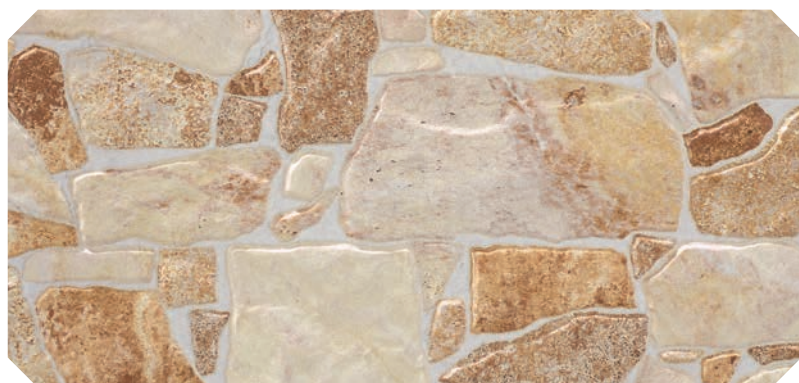

FINLAY REVESTIMIENTO / WALL TILES

alaplana.
CERÁMICA

FINLAY GRIS
25x50cm

REVESTIMIENTO / WALL TILES **FINLAY**

PERLA

GRIS

BEIGE

MARRÓN