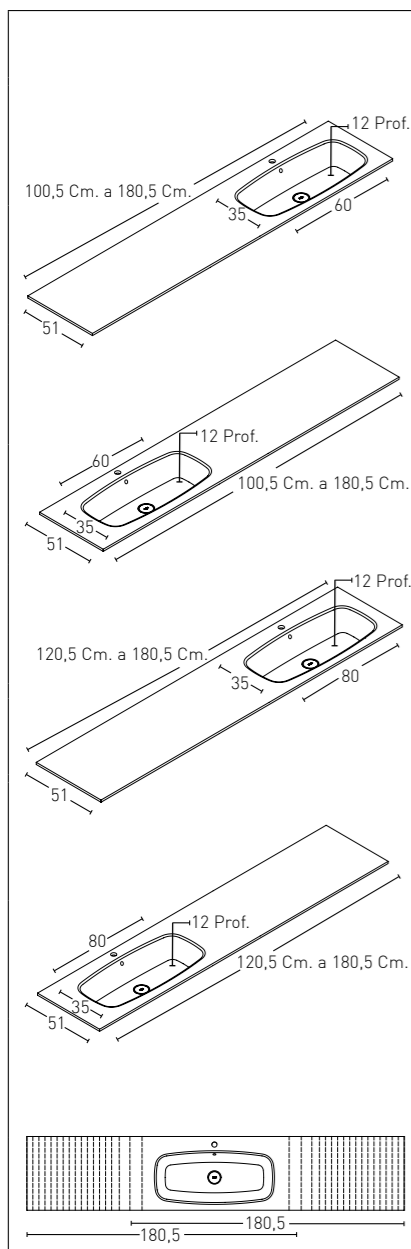

13	FR Blanc FR White FR Blanc DE Weiß NL Wit
----	---

MODELO LAVABO FORMA INTEGRADO DESPLAZADO

(FONDO 51 Cm.)

FORMA DESPLAZADO 51 Cm.

* COD. - COLOUR

PUNTOS SIN FALDON PUNTOS FALDON 15 CM

* COD. - COLOUR

PUNTOS SIN FALDON PUNTOS FALDON 15 CM