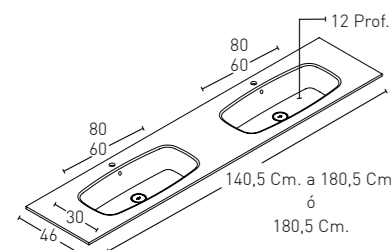

MODELO LAVABO FORMA INTEGRADO DOBLE SENO

(FONDO 51 y 46 Cm.)

FORMA DOBLE FONDO 51 y 46 Cm.

* COD. - COLOUR

PUNTOS SIN FALDÓN FALDÓN 15 CM

* COD. - COLOUR

PUNTOS SIN FALDÓN FALDÓN 15 CM

Doble Seno de 60 x 35 Cm.