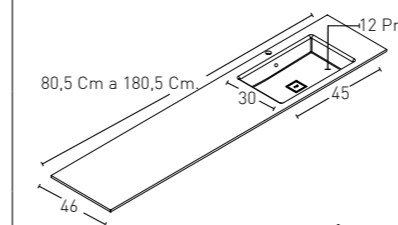

MODELO LAVABO UNIQUE INTEGRADO DESPLAZADO (FONDO 46 Cm.)

UNIQUE DESPLAZADO 46 Cm.

* COD. - COLOUR

PUNTOS SIN FALDON 15 CM

* COD. - COLOUR

PUNTOS SIN FALDON 15 CM

Desplazado Derecha Seno 45 x 30 Cm.

80,5 x 46 x 1,2	<input type="radio"/> KR-2120-12 (Krelux®) <input type="radio"/> KR-2120 (Keramica®)	310 279	480 432
100,5 x 46 x 1,2	<input type="radio"/> KR-2121-12 (Krelux®) <input type="radio"/> KR-2121 (Keramica®)	388 349	526 473
120,5 x 46 x 1,2	<input type="radio"/> KR-2122-12 (Krelux®) <input type="radio"/> KR-2122 (Keramica®)	464 418	610 549
140,5 x 46 x 1,2	<input type="radio"/> KR-2123-12 (Krelux®) <input type="radio"/> KR-2123 (Keramica®)	541 487	690 621
160,5 x 46 x 1,2	<input type="radio"/> KR-2124-12 (Krelux®) <input type="radio"/> KR-2124 (Keramica®)	676 609	855 770
180,5 x 46 x 1,2	<input type="radio"/> KR-2125-12 (Krelux®) <input type="radio"/> KR-2125 (Keramica®)	763 687	970 874