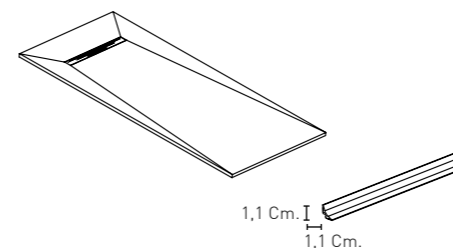

30 Ptos.

COMPLEMENTOS

SIZE

* COD. - COLOUR

PUNTOS
SOLID SURFACE

RAMPA PARA PLATO
POR
CM. LINEAL

○ KR-95601 RAMPA PARA PLATO

0,60 Ptos./Cm.
mínimo a
facturar 100 Cm.