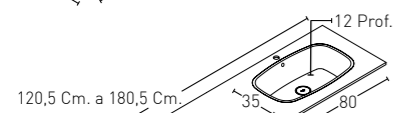

06	Piomo Lead Plomb Blei Piombo Lead
----	--

MODELO LAVABO CONIC INTEGRADO DESPLAZADO

(FONDO 51 Cm.)

CONIC DESPLAZADO 51 Cm.

* COD. - COLOUR

PUNTOS SIN FALDON PUNTOS FALDON 15 CM

* COD. - COLOUR

PUNTOS SIN FALDON PUNTOS FALDON 15 CM