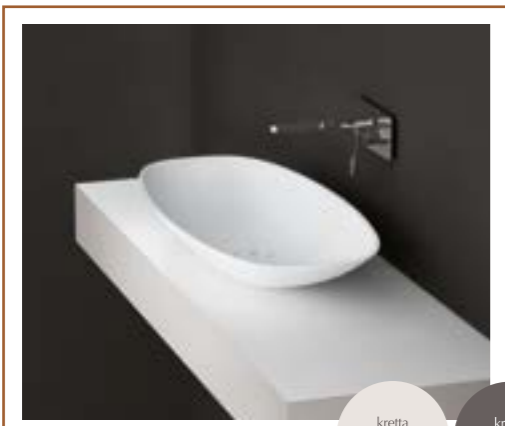

05	<p>E Camel EN Camel FR Camel DE Camel NL Camel NL Camel</p>
----	---

Model DROP

MODELO DROP SOBRE ENCIMERA

DROP SOBRE ENCIMERA	* COD. - COLOUR	SIZE	PUNTOS SOLID SURFACE
<p>11 Prof.</p> <p>Exterior: 90 x 42 x 12,5 Interior: 88 x 40 x 11</p>	<p>○ KR-1097-12 o 14 (Krelux®) Solid Surface Mate (Solid surface matte)</p>		450 Ptos.