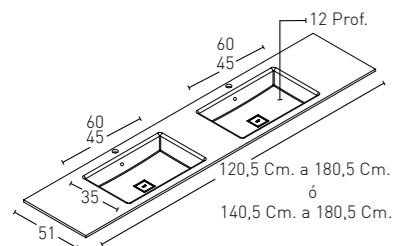

MODELO LAVABO UNIQUE INTEGRADO DOBLE SENO (FONDO 51 y 46 Cm.)

UNIQUE DOBLE FONDO
(51 y 46 Cm.)

* COD. - COLOUR

PUNTOS
SIN FALDON

PUNTOS
FALDON 15 CM

* COD. - COLOUR

PUNTOS
SIN FALDON

PUNTOS
FALDON 15 CM