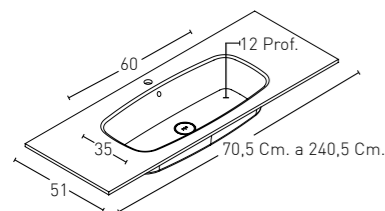

**MODELO LAVABO
FORMA INTEGRADO**
(FONDO 51 Cm.)

FORMA FONDO 51 Cm.

* COD. - COLOUR

PUNTOS SIN FALDON / PUNTOS FALDON 15 CM

* COD. - COLOUR

PUNTOS SIN FALDON / PUNTOS FALDON 15 CM

Seno de 60 x 35 Cm.

70,5 x 51 x 1,2	○ KR-3001-12 (Krelux®) ○ KR-3001 (Keramica®)	286 257	464 419
80,5 x 51 x 1,2	○ KR-3002-12 (Krelux®) ○ KR-3002 (Keramica®)	316 284	486 438
90,5 x 51 x 1,2	○ KR-3003-12 (Krelux®) ○ KR-3003 (Keramica®)	355 320	506 456
100,5 x 51 x 1,2	○ KR-3004-12 (Krelux®) ○ KR-3004 (Keramica®)	394 354	532 480
110,5 x 51 x 1,2	○ KR-3005-12 (Krelux®) ○ KR-3005 (Keramica®)	432 389	586 528
120,5 x 51 x 1,2	○ KR-3006-12 (Krelux®) ○ KR-3006 (Keramica®)	470 423	616 555
130,5 x 51 x 1,2	○ KR-3007-12 (Krelux®) ○ KR-3007 (Keramica®)	509 458	666 600
140,5 x 51 x 1,2	○ KR-3008-12 (Krelux®) ○ KR-3008 (Keramica®)	547 492	696 627
150,5 x 51 x 1,2	○ KR-3009-12 (Krelux®) ○ KR-3009 (Keramica®)	641 577	786 708
160,5 x 51 x 1,2	○ KR-3010-12 (Krelux®) ○ KR-3010 (Keramica®)	682 614	861 776
170,5 x 51 x 1,2	○ KR-3011-12 (Krelux®) ○ KR-3011 (Keramica®)	728 655	936 843
180,5 x 51 x 1,2	○ KR-3012-12 (Krelux®) ○ KR-3012 (Keramica®)	769 692	976 879
190,5 x 51 x 1,2	○ KR-3013-12 (Krelux®) ○ KR-3013 (Keramica®)	814 733	1.006 906
200,5 x 51 x 1,2	○ KR-3014-12 (Krelux®) ○ KR-3014 (Keramica®)	861 774	1.032 930
220,5 x 51 x 1,2	○ KR-3015-12 (Krelux®) ○ KR-3015 (Keramica®)	1.020 918	1.106 996
240,5 x 51 x 1,2	○ KR-3016-12 (Krelux®) ○ KR-3016 (Keramica®)	1.179 1.061	1.278 1.151

Seno de 80 x 35 Cm.

90,5 x 51 x 1,2	○ KR-3017-12 (Krelux®) ○ KR-3017 (Keramica®)	389 354	546 496
100,5 x 51 x 1,2	○ KR-3018-12 (Krelux®) ○ KR-3018 (Keramica®)	428 389	572 520
110,5 x 51 x 1,2	○ KR-3019-12 (Krelux®) ○ KR-3019 (Keramica®)	466 423	626 568
120,5 x 51 x 1,2	○ KR-3020-12 (Krelux®) ○ KR-3020 (Keramica®)	504 458	656 595
130,5 x 51 x 1,2	○ KR-3021-12 (Krelux®) ○ KR-3021 (Keramica®)	543 493	706 640
140,5 x 51 x 1,2	○ KR-3022-12 (Krelux®) ○ KR-3022 (Keramica®)	581 527	736 667
150,5 x 51 x 1,2	○ KR-3023-12 (Krelux®) ○ KR-3023 (Keramica®)	675 612	826 748
160,5 x 51 x 1,2	○ KR-3024-12 (Krelux®) ○ KR-3024 (Keramica®)	716 649	901 816
170,5 x 51 x 1,2	○ KR-3025-12 (Krelux®) ○ KR-2625 (Keramica®)	762 690	976 883
180,5 x 51 x 1,2	○ KR-3026-12 (Krelux®) ○ KR-3026 (Keramica®)	803 727	1.016 919
190,5 x 51 x 1,2	○ KR-3027-12 (Krelux®) ○ KR-3027 (Keramica®)	848 766	1.046 946
200,5 x 51 x 1,2	○ KR-3028-12 (Krelux®) ○ KR-3028 (Keramica®)	895 803	1.072 970
220,5 x 51 x 1,2	○ KR-3029-12 (Krelux®) ○ KR-3029 (Keramica®)	1.054 953	1.146 1.036
240,5 x 51 x 1,2	○ KR-3030-12 (Krelux®) ○ KR-3030 (Keramica®)	1.213 1.096	1.318 1.186

**MODELO LAVABO
FORMA INTEGRADO**
(FONDO 46 Cm.)

FORMA FONDO 46 Cm.

* COD. - COLOUR

PUNTOS SIN FALDON / PUNTOS FALDON 15 CM

* COD. - COLOUR

PUNTOS SIN FALDON / PUNTOS FALDON 15 CM