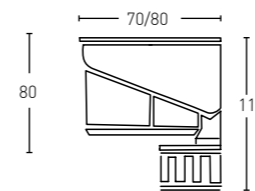

VÁLVULA VIEGA DOMOPLEX EVACUACIÓN VERTICAL PLATOS ABALON, ELITE Y ADVANCE [OPCIONAL]

- Evacuación 0,6 litros por Segundo

viega

KR-9514 -SUP
Suplemento por cambio Válvula Estándar por Válvula Viega Domoplex Evacuación Vertical

30 Ptos.

KR-9514
Válvula Viega Domoplex Vertical valor unidad

66 Ptos.