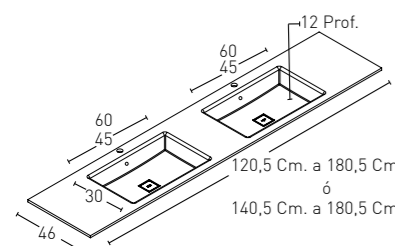

MODELO LAVABO UNIQUE INTEGRADO DOBLE SENO (FONDO 51 y 46 Cm.)

UNIQUE DOBLE FONDO
(51 y 46 Cm.)

* COD. - COLOUR

PUNTOS
SIN FALDON

PUNTOS
FALDON 15 CM

* COD. - COLOUR

PUNTOS
SIN FALDON

PUNTOS
FALDON 15 CM