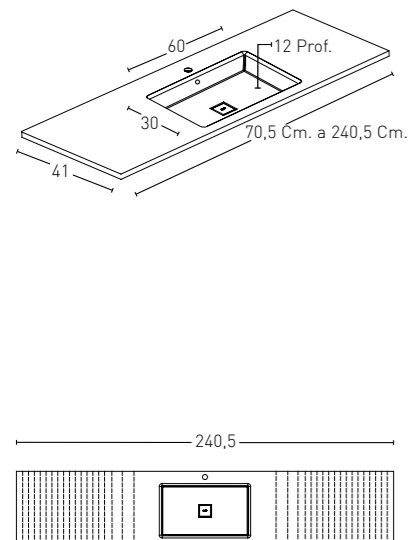

MODELO LAVABO UNIQUE INTEGRADO (FONDO REDUCIDO 41 Cm.)

UNIQUE FONDO 41 Cm.

* COD. - COLOUR

PUNTOS SIN FALDON FALDON 15 CM

* COD. - COLOUR

PUNTOS SIN FALDON FALDON 15 CM

Seno de 45 x 30 Cm.

60,5 x 41 x 1,2	○ KR-3640-12 (Krelux®) ○ KR-3640 (Keramica®)	260 232	422 380
70,5 x 41 x 1,2	○ KR-3641-12 (Krelux®) ○ KR-3641 (Keramica®)	281 253	458 412
80,5 x 41 x 1,2	○ KR-3642-12 (Krelux®) ○ KR-3642 (Keramica®)	310 279	480 432
90,5 x 41 x 1,2	○ KR-3643-12 (Krelux®) ○ KR-3643 (Keramica®)	349 314	500 450
100,5 x 41 x 1,2	○ KR-3644-12 (Krelux®) ○ KR-3644 (Keramica®)	388 349	526 473
110,5 x 41 x 1,2	○ KR-3645-12 (Krelux®) ○ KR-3645 (Keramica®)	426 383	580 522
120,5 x 41 x 1,2	○ KR-3646-12 (Krelux®) ○ KR-3646 (Keramica®)	464 418	610 549
130,5 x 41 x 1,2	○ KR-3647-12 (Krelux®) ○ KR-3647 (Keramica®)	503 453	660 594
140,5 x 41 x 1,2	○ KR-3648-12 (Krelux®) ○ KR-3648 (Keramica®)	541 487	690 621
150,5 x 41 x 1,2	○ KR-3649-12 (Krelux®) ○ KR-3649 (Keramica®)	635 572	780 702
160,5 x 41 x 1,2	○ KR-3650-12 (Krelux®) ○ KR-3650 (Keramica®)	676 609	855 770
170,5 x 41 x 1,2	○ KR-3651-12 (Krelux®) ○ KR-3651 (Keramica®)	722 650	930 837
180,5 x 41 x 1,2	○ KR-3652-12 (Krelux®) ○ KR-3652 (Keramica®)	763 687	970 874
190,5 x 41 x 1,2	○ KR-3653-12 (Krelux®) ○ KR-3653 (Keramica®)	808 726	1.000 900
200,5 x 41 x 1,2	○ KR-3654-12 (Krelux®) ○ KR-3654 (Keramica®)	855 763	1.026 923
220,5 x 41 x 1,2	○ KR-3655-12 (Krelux®) ○ KR-3655 (Keramica®)	1.014 913	1.100 990
240,5 x 41 x 1,2	○ KR-3656-12 (Krelux®) ○ KR-3656 (Keramica®)	1.173 1.056	1.272 1.145

Seno de 60 x 30 Cm.

70,5 x 41 x 1,2	○ KR-3657-12 (Krelux®) ○ KR-3657 (Keramica®)	286 257	464 419
80,5 x 41 x 1,2	○ KR-3658-12 (Krelux®) ○ KR-3658 (Keramica®)	316 284	486 438
90,5 x 41 x 1,2	○ KR-3659-12 (Krelux®) ○ KR-3659 (Keramica®)	355 320	506 456
100,5 x 41 x 1,2	○ KR-3660-12 (Krelux®) ○ KR-3660 (Keramica®)	394 354	532 480
110,5 x 41 x 1,2	○ KR-3661-12 (Krelux®) ○ KR-3661 (Keramica®)	432 389	586 528
120,5 x 41 x 1,2	○ KR-3662-12 (Krelux®) ○ KR-3662 (Keramica®)	470 423	616 555
130,5 x 41 x 1,2	○ KR-3663-12 (Krelux®) ○ KR-3663 (Keramica®)	509 458	666 600
140,5 x 41 x 1,2	○ KR-3664-12 (Krelux®) ○ KR-3664 (Keramica®)	547 492	696 627
150,5 x 41 x 1,2	○ KR-3665-12 (Krelux®) ○ KR-3665 (Keramica®)	641 577	786 708
160,5 x 41 x 1,2	○ KR-3666-12 (Krelux®) ○ KR-3666 (Keramica®)	682 614	861 776
170,5 x 41 x 1,2	○ KR-3667-12 (Krelux®) ○ KR-3667 (Keramica®)	728 655	936 843
180,5 x 41 x 1,2	○ KR-3668-12 (Krelux®) ○ KR-3668 (Keramica®)	769 692	976 879
190,5 x 41 x 1,2	○ KR-3669-12 (Krelux®) ○ KR-3669 (Keramica®)	814 733	1.006 906
200,5 x 41 x 1,2	○ KR-3670-12 (Krelux®) ○ KR-3670 (Keramica®)	861 774	1.032 930
220,5 x 41 x 1,2	○ KR-3671-12 (Krelux®) ○ KR-3671 (Keramica®)	1.020 918	1.106 996
240,5 x 41 x 1,2	○ KR-3672-12 (Krelux®) ○ KR-3672 (Keramica®)	1.179 1.061	1.278 1.151

MODELO LAVABO UNIQUE INTEGRADO DESPLAZADOS (FONDO REDUCIDO 41 Cm.)

UNIQUE DESPLAZADO 41 Cm.

* COD. - COLOUR

PUNTOS SIN FALDON FALDON 15 CM

* COD. - COLOUR

PUNTOS SIN FALDON FALDON 15 CM