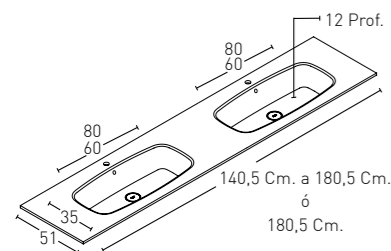

MODELO LAVABO FORMA INTEGRADO DOBLE SENO

(FONDO 51 y 46 Cm.)

FORMA DOBLE FONDO 51 y 46 Cm.

* COD. - COLOUR

PUNTOS SIN FALDÓN FALDÓN 15 CM

* COD. - COLOUR

PUNTOS SIN FALDÓN FALDÓN 15 CM

Doble Seno de 60 x 35 Cm.