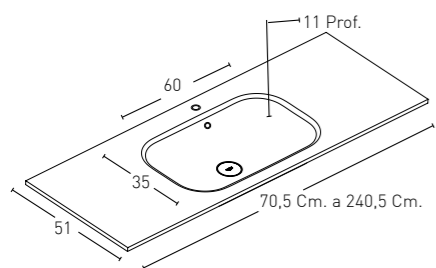

**LAVABO
INTEGRADO
LOOP**

**MODELO LAVABO
LOOP INTEGRADO**
(FONDO 51 Cm.)

LOOP FONDO 51 Cm.

SIZE

* COD. - COLOUR

PUNTOS
SIN
FALDON

PUNTOS
FALDON
15 CM

Seno de 60 x 35 Cm.