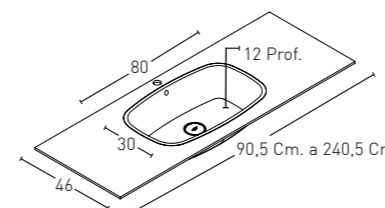

MODELO LAVABO CONIC INTEGRADO DESPLAZADO

(FONDO 46 Cm.)

CONIC FONDO 46 Cm.

* COD. - COLOUR

PUNTOS SIN FALDON / PUNTOS FALDON 15 CM

* COD. - COLOUR

PUNTOS SIN FALDON / PUNTOS FALDON 15 CM

Seno de 60 x 30 Cm.