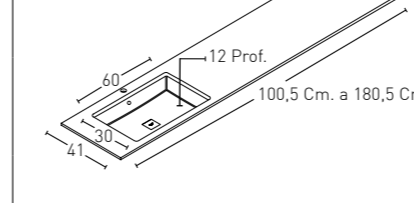

MODELO LAVABO UNIQUE INTEGRADO DESPLAZADOS (FONDO REDUCIDO 41 Cm.)

UNIQUE DESPLAZADO 41 Cm.

* COD. - COLOUR

PUNTOS SIN FALDON FALDON 15 CM

* COD. - COLOUR

PUNTOS SIN FALDON FALDON 15 CM

Desplazado Derecha Seno 45 x 30 Cm.