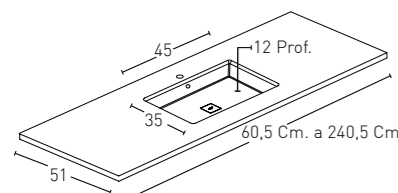

MODELO LAVABO UNIQUE INTEGRADO (FONDO 51 Cm.)

UNIQUE FONDO 51 Cm.

* COD. - COLOUR

PUNTOS SIN FALDON PUNTOS FALDON 15 CM

* COD. - COLOUR

PUNTOS SIN FALDON PUNTOS FALDON 15 CM

Seno de 45 x 35 Cm.

60,5 x 51 x 1,2	○ KR-2001-12 (Krelux®) ○ KR-2001 (Keramica®)	260 232	422 380
70,5 x 51 x 1,2	○ KR-2002-12 (Krelux®) ○ KR-2002 (Keramica®)	281 253	458 412
80,5 x 51 x 1,2	○ KR-2003-12 (Krelux®) ○ KR-2003 (Keramica®)	310 279	480 432
90,5 x 51 x 1,2	○ KR-2004-12 (Krelux®) ○ KR-2004 (Keramica®)	349 314	500 450
100,5 x 51 x 1,2	○ KR-2005-12 (Krelux®) ○ KR-2005 (Keramica®)	388 349	526 473
110,5 x 51 x 1,2	○ KR-2006-12 (Krelux®) ○ KR-2006 (Keramica®)	426 383	580 522
120,5 x 51 x 1,2	○ KR-2007-12 (Krelux®) ○ KR-2007 (Keramica®)	464 418	610 549
130,5 x 51 x 1,2	○ KR-2008-12 (Krelux®) ○ KR-2008 (Keramica®)	503 453	660 594
140,5 x 51 x 1,2	○ KR-2009-12 (Krelux®) ○ KR-2009 (Keramica®)	541 487	690 621
150,5 x 51 x 1,2	○ KR-2010-12 (Krelux®) ○ KR-2010 (Keramica®)	635 572	780 702
160,5 x 51 x 1,2	○ KR-2011-12 (Krelux®) ○ KR-2011 (Keramica®)	676 609	855 770
170,5 x 51 x 1,2	○ KR-2012-12 (Krelux®) ○ KR-2012 (Keramica®)	722 650	930 837
180,5 x 51 x 1,2	○ KR-2013-12 (Krelux®) ○ KR-2013 (Keramica®)	763 687	970 874
190,5 x 51 x 1,2	○ KR-2014-12 (Krelux®) ○ KR-2014 (Keramica®)	808 726	1.000 900
200,5 x 51 x 1,2	○ KR-2015-12 (Krelux®) ○ KR-2015 (Keramica®)	855 763	1.026 923
220,5 x 51 x 1,2	○ KR-2016-12 (Krelux®) ○ KR-2016 (Keramica®)	1.014 913	1.100 990
240,5 x 51 x 1,2	○ KR-2017-12 (Krelux®) ○ KR-2017 (Keramica®)	1.173 1.056	1.272 1.145

Seno de 60 x 35 Cm.

70,5 x 51 x 1,2	○ KR-2018-12 (Krelux®) ○ KR-2018 (Keramica®)	286 257	464 419
80,5 x 51 x 1,2	○ KR-2019-12 (Krelux®) ○ KR-2019 (Keramica®)	316 284	486 438
90,5 x 51 x 1,2	○ KR-2020-12 (Krelux®) ○ KR-2020 (Keramica®)	355 320	506 456
100,5 x 51 x 1,2	○ KR-2021-12 (Krelux®) ○ KR-2021 (Keramica®)	394 354	532 480
110,5 x 51 x 1,2	○ KR-2022-12 (Krelux®) ○ KR-2022 (Keramica®)	432 389	586 528
120,5 x 51 x 1,2	○ KR-2023-12 (Krelux®) ○ KR-2023 (Keramica®)	470 423	616 555
130,5 x 51 x 1,2	○ KR-2024-12 (Krelux®) ○ KR-2024 (Keramica®)	509 458	666 600
140,5 x 51 x 1,2	○ KR-2025-12 (Krelux®) ○ KR-2025 (Keramica®)	547 492	696 627
150,5 x 51 x 1,2	○ KR-2026-12 (Krelux®) ○ KR-2026 (Keramica®)	641 577	786 708
160,5 x 51 x 1,2	○ KR-2027-12 (Krelux®) ○ KR-2027 (Keramica®)	682 614	861 776
170,5 x 51 x 1,2	○ KR-2028-12 (Krelux®) ○ KR-2028 (Keramica®)	728 655	936 843
180,5 x 51 x 1,2	○ KR-2029-12 (Krelux®) ○ KR-2029 (Keramica®)	769 692	976 879
190,5 x 51 x 1,2	○ KR-2030-12 (Krelux®) ○ KR-2030 (Keramica®)	814 733	1.006 906
200,5 x 51 x 1,2	○ KR-2031-12 (Krelux®) ○ KR-2031 (Keramica®)	861 774	1.032 930
220,5 x 51 x 1,2	○ KR-2032-12 (Krelux®) ○ KR-2032 (Keramica®)	1.020 918	1.106 996
240,5 x 51 x 1,2	○ KR-2033-12 (Krelux®) ○ KR-2033 (Keramica®)	1.179 1.061	1.278 1.151

MODELO LAVABO UNIQUE INTEGRADO (FONDO 46 Cm.)

UNIQUE FONDO 46 Cm.

* COD. - COLOUR

PUNTOS SIN FALDON PUNTOS FALDON 15 CM

* COD. - COLOUR

PUNTOS SIN FALDON PUNTOS FALDON 15 CM