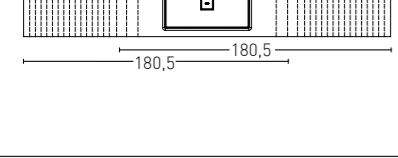

MODELO LAVABO UNIQUE INTEGRADO DESPLAZADO (FONDO 51 Cm.)

UNIQUE DESPLAZADO 51 Cm.

* COD. - COLOUR

PUNTOS SIN FALDON 15 CM

* COD. - COLOUR

PUNTOS SIN FALDON 15 CM

Desplazado Derecha Seno 45 x 35 Cm.

80,5 x 51 x 1,2	☐ KR-2080-12 (Krelux®) ☐ KR-2080 (Keramica®)	310 279	480 432
100,5 x 51 x 1,2	☐ KR-2081-12 (Krelux®) ☐ KR-2081 (Keramica®)	388 349	526 473
120,5 x 51 x 1,2	☐ KR-2082-12 (Krelux®) ☐ KR-2082 (Keramica®)	464 418	610 549
140,5 x 51 x 1,2	☐ KR-2083-12 (Krelux®) ☐ KR-2083 (Keramica®)	541 487	690 621
160,5 x 51 x 1,2	☐ KR-2084-12 (Krelux®) ☐ KR-2084 (Keramica®)	676 609	855 770
180,5 x 51 x 1,2	☐ KR-2085-12 (Krelux®) ☐ KR-2085 (Keramica®)	763 687	970 874

Desplazado Derecha Seno 60 x 35 Cm.

100,5 x 51 x 1,2	☐ KR-2090-12 (Krelux®) ☐ KR-2090 (Keramica®)	394 354	532 480
120,5 x 51 x 1,2	☐ KR-2091-12 (Krelux®) ☐ KR-2091 (Keramica®)	470 423	616 555
140,5 x 51 x 1,2	☐ KR-2092-12 (Krelux®) ☐ KR-2092 (Keramica®)	547 492	696 627
160,5 x 51 x 1,2	☐ KR-2093-12 (Krelux®) ☐ KR-2093 (Keramica®)	682 614	861 776
180,5 x 51 x 1,2	☐ KR-2094-12 (Krelux®) ☐ KR-2094 (Keramica®)	769 692	976 879

Desplazado Izquierda Seno 45 x 35 Cm.

80,5 x 51 x 1,2	☐ KR-2100-12 (Krelux®) ☐ KR-2100 (Keramica®)	310 279	480 432
100,5 x 51 x 1,2	☐ KR-2101-12 (Krelux®) ☐ KR-2101 (Keramica®)	388 349	526 473
120,5 x 51 x 1,2	☐ KR-2102-12 (Krelux®) ☐ KR-2102 (Keramica®)	464 418	610 549
140,5 x 51 x 1,2	☐ KR-2103-12 (Krelux®) ☐ KR-2103 (Keramica®)	541 487	690 621
160,5 x 51 x 1,2	☐ KR-2104-12 (Krelux®) ☐ KR-2104 (Keramica®)	676 609	855 770
180,5 x 51 x 1,2	☐ KR-2105-12 (Krelux®) ☐ KR-2105 (Keramica®)	763 687	970 874

Desplazado Izquierda Seno 60 x 35 Cm.

100,5 x 51 x 1,2	☐ KR-2110-12 (Krelux®) ☐ KR-2110 (Keramica®)	394 354	532 480
120,5 x 51 x 1,2	☐ KR-2111-12 (Krelux®) ☐ KR-2111 (Keramica®)	470 423	616 555
140,5 x 51 x 1,2	☐ KR-2112-12 (Krelux®) ☐ KR-2112 (Keramica®)	547 492	696 627
160,5 x 51 x 1,2	☐ KR-2113-12 (Krelux®) ☐ KR-2113 (Keramica®)	682 614	861 776
180,5 x 51 x 1,2	☐ KR-2114-12 (Krelux®) ☐ KR-2114 (Keramica®)	769 692	976 879

MODELO LAVABO UNIQUE INTEGRADO DESPLAZADO (FONDO 46 Cm.)

UNIQUE DESPLAZADO 46 Cm.

* COD. - COLOUR

PUNTOS SIN FALDON 15 CM

* COD. - COLOUR

PUNTOS SIN FALDON 15 CM