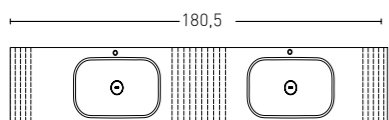

MODELO LAVABO LOOP INTEGRADO DOBLE SENO

(FONDO 51 y 46 Cm.)

COMPLEMENTOS LAVABO LOOP INTEGRADO

LOOP DOBLE FONDO 51 y 46 Cm.

SIZE

* COD. - COLOUR

PUNTOS
SIN
FALDÓN

PUNTOS
FALDÓN
15 CM