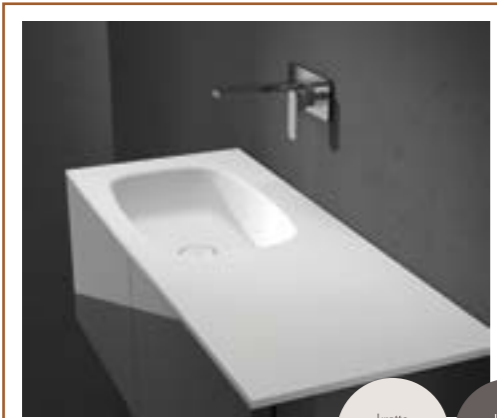

Model CONSOLA Y LAVABO INTEGRADO CONIC

kretta
krelux®

kretta
keramica®

***E:** Todos los lavabos integrados están mecanizados con agujero para el grifo y sifón de seguridad

***EN:** All integrated sinks are equipped with tap hole and safety bottle trap.