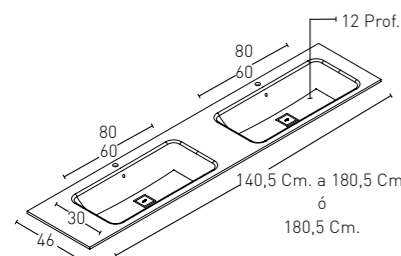

MODELO LAVABO GRETA INTEGRADO DOBLE SENO (FONDO 51 y 46 Cm.)

GRETA DOBLE FONDO
51 Y 46 CM

* COD. - COLOUR

PUNTOS
SIN FALDÓN

FALDÓN
15 CM

* COD. - COLOUR

PUNTOS
SIN FALDÓN

FALDÓN
15 CM