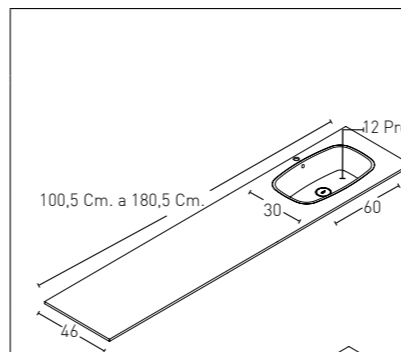

MODELO LAVABO CONIC INTEGRADO DESPLAZADO

(FONDO 46 Cm.)

CONIC DESPLAZADO 46 Cm.

* COD. - COLOUR

PUNTOS SIN FALDON PUNTOS FALDON 15 CM

* COD. - COLOUR

PUNTOS SIN FALDON PUNTOS FALDON 15 CM

Desplazado Derecha Seno 60 x 30 Cm.