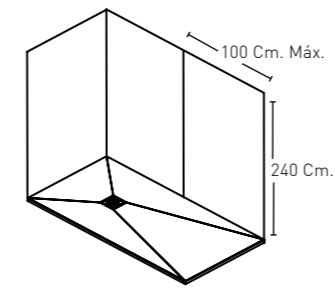

Model FLAMEADA

kretta
keramica®

Model LINE

kretta
keramica®

Model LISA

kretta
keramica®

PANELES A MEDIDA

LISA A MEDIDA		SIZE	* COD. - COLOUR	* TEXTURE	PUNTOS				
Medida Panel	Color	Textura	70	75	80	90	100		
100 Cm Grosor 7mm	<ul style="list-style-type: none"> ○ KR-5001-01 ○ KR-5001-02 ● KR-5001-03 ● KR-5001-04 ● KR-5001-05 ● KR-5001-06 ● KR-5001-07 ● KR-5001-08 ● KR-5001-09 	Pizarra Flameado Line o Liso	105	113	120	135	150		
110 Cm Grosor 7mm		Pizarra Flameado Line o Liso	116	124	132	149	165		
120 Cm Grosor 7mm		Pizarra Flameado Line o Liso	126	135	144	162	180		
130 Cm Grosor 7mm		Pizarra Flameado Line o Liso	137	146	156	176	195		
140 Cm Grosor 7mm		Pizarra Flameado Line o Liso	147	157	168	189	210		
150 Cm Grosor 7mm		Pizarra Flameado Line o Liso	158	169	180	203	225		
160 Cm Grosor 7mm		Pizarra Flameado Line o Liso	168	180	192	216	240		
170 Cm Grosor 7mm		Pizarra Flameado Line o Liso	179	191	204	230	255		
180 Cm Grosor 7mm		Pizarra Flameado Line o Liso	189	202	216	243	270		
190 Cm Grosor 7mm		Pizarra Flameado Line o Liso	199	214	228	257	285		
200 Cm Grosor 10 mm		Pizarra Flameado Line o Liso	210	225	240	270	300		
210 Cm Grosor 10 mm		Pizarra Flameado Line o Liso	221	236	252	284	315		
220 Cm Grosor 10 mm		Flameado Line Liso	231	248	264	297	330		
230 Cm Grosor 10 mm		Flameado Line Liso	242	259	276	311	345		
240 Cm Grosor 10 mm		Flameado Line Liso	252	270	288	324	360		
Medidas especiales 150 Puntos / m ²									