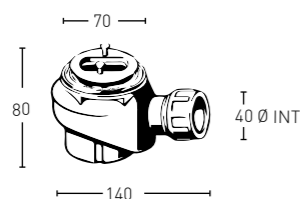

VÁLVULA ESTÁNDAR PARA PLATOS ABALON, ELITE Y ADVANCE

- Evacuación 0,7 litros por Segundo
- Cumplen la norma EN-274

KR-9515
Válvula Estándar valor unidad

45 Ptos.

COMPLEMENTOS PLATOS DE DUCHA

COMPLEMENTOS

SIZE

* COD, - COLOUR

PUNTOS
SOLID SURFACE

KIT DE REPARACIÓN PLATOS DE DUCHA MATERIAL COMPACTO®

400 ml

- ☐ KR-9570-01
- ☐ KR-9570-02
- ☐ KR-9570-03
- ☐ KR-9570-04
- ☐ KR-9570-05
- ☐ KR-9570-06
- ☐ KR-9570-07
- ☐ KR-9570-08
- ☐ KR-9570-09

20 Ptos.