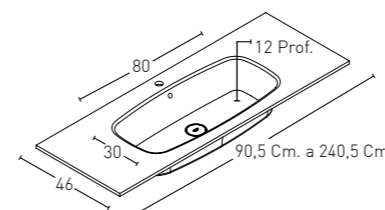

**MODELO LAVABO
FORMA INTEGRADO**
(FONDO 46 Cm.)

FORMA FONDO 46 Cm.

* COD. - COLOUR

PUNTOS SIN FALDON / PUNTOS FALDON 15 CM

* COD. - COLOUR

PUNTOS SIN FALDON / PUNTOS FALDON 15 CM

Seno de 60 x 30 Cm.

70,5 x 46 x 1,2	○ KR-3040-12 (Krelux®) ○ KR-3040 (Keramica®)	286 257	464 419
80,5 x 46 x 1,2	○ KR-3041-12 (Krelux®) ○ KR-3041 (Keramica®)	316 284	486 438
90,5 x 46 x 1,2	○ KR-3042-12 (Krelux®) ○ KR-3042 (Keramica®)	355 320	506 456
100,5 x 46 x 1,2	○ KR-3043-12 (Krelux®) ○ KR-3043 (Keramica®)	394 354	532 480
110,5 x 46 x 1,2	○ KR-3044-12 (Krelux®) ○ KR-3044 (Keramica®)	432 389	586 528
120,5 x 46 x 1,2	○ KR-3045-12 (Krelux®) ○ KR-3045 (Keramica®)	470 423	616 555
130,5 x 46 x 1,2	○ KR-3046-12 (Krelux®) ○ KR-3046 (Keramica®)	509 458	666 600
140,5 x 46 x 1,2	○ KR-3047-12 (Krelux®) ○ KR-3047 (Keramica®)	547 492	696 627
150,5 x 46 x 1,2	○ KR-3048-12 (Krelux®) ○ KR-3048 (Keramica®)	641 577	786 708
160,5 x 46 x 1,2	○ KR-3049-12 (Krelux®) ○ KR-3049 (Keramica®)	682 614	861 776
170,5 x 46 x 1,2	○ KR-3050-12 (Krelux®) ○ KR-3050 (Keramica®)	728 655	936 843
180,5 x 46 x 1,2	○ KR-3051-12 (Krelux®) ○ KR-3051 (Keramica®)	769 692	976 879
190,5 x 46 x 1,2	○ KR-3052-12 (Krelux®) ○ KR-3052 (Keramica®)	814 733	1.006 906
200,5 x 46 x 1,2	○ KR-3053-12 (Krelux®) ○ KR-3053 (Keramica®)	861 774	1.032 930
220,5 x 46 x 1,2	○ KR-3054-12 (Krelux®) ○ KR-3054 (Keramica®)	1.020 918	1.106 996
240,5 x 46 x 1,2	○ KR-3055-12 (Krelux®) ○ KR-3055 (Keramica®)	1.179 1.061	1.278 1.151