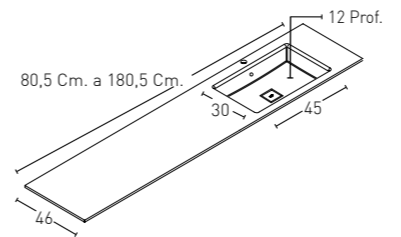

Desplazado Derecha Seno 45 x 30 Cm.

80,5 x 46 x 1,2	☐ KR-2320-12 (Krelux®) ☐ KR-2320 (Keramica®)	310 279	480 432
100,5 x 46 x 1,2	☐ KR-2321-12 (Krelux®) ☐ KR-2321 (Keramica®)	388 349	526 473
120,5 x 46 x 1,2	☐ KR-2322-12 (Krelux®) ☐ KR-2322 (Keramica®)	464 418	610 549
140,5 x 46 x 1,2	☐ KR-2323-12 (Krelux®) ☐ KR-2323 (Keramica®)	541 487	690 621
160,5 x 46 x 1,2	☐ KR-2324-12 (Krelux®) ☐ KR-2324 (Keramica®)	676 609	855 770
180,5 x 46 x 1,2	☐ KR-2325-12 (Krelux®) ☐ KR-2325 (Keramica®)	763 687	970 874

Desplazado Derecha Seno 60 x 30 Cm.

100,5 x 46 x 1,2	☐ KR-2330-12 (Krelux®) ☐ KR-2330 (Keramica®)	394 354	532 480
120,5 x 46 x 1,2	☐ KR-2331-12 (Krelux®) ☐ KR-2331 (Keramica®)	470 423	616 555
140,5 x 46 x 1,2	☐ KR-2332-12 (Krelux®) ☐ KR-2332 (Keramica®)	547 492	696 627
160,5 x 46 x 1,2	☐ KR-2333-12 (Krelux®) ☐ KR-2333 (Keramica®)	682 614	861 776
180,5 x 46 x 1,2	☐ KR-2334-12 (Krelux®) ☐ KR-2334 (Keramica®)	769 692	976 879

Desplazado Izquierda Seno 45 x 30 Cm.

80,5 x 46 x 1,2	☐ KR-2340-12 (Krelux®) ☐ KR-2340 (Keramica®)	310 279	480 432
100,5 x 46 x 1,2	☐ KR-2341-12 (Krelux®) ☐ KR-2341 (Keramica®)	388 349	526 473
120,5 x 46 x 1,2	☐ KR-2342-12 (Krelux®) ☐ KR-2342 (Keramica®)	464 418	610 549
140,5 x 46 x 1,2	☐ KR-2343-12 (Krelux®) ☐ KR-2343 (Keramica®)	541 487	690 621
160,5 x 46 x 1,2	☐ KR-2344-12 (Krelux®) ☐ KR-2344 (Keramica®)	676 609	855 770
180,5 x 46 x 1,2	☐ KR-2345-12 (Krelux®) ☐ KR-2345 (Keramica®)	763 687	970 874

Desplazado Izquierda Seno 60 x 30 Cm.

100,5 x 46 x 1,2	☐ KR-2350-12 (Krelux®) ☐ KR-2350 (Keramica®)	394 354	532 480
120,5 x 46 x 1,2	☐ KR-2351-12 (Krelux®) ☐ KR-2351 (Keramica®)	470 423	616 555
140,5 x 46 x 1,2	☐ KR-2352-12 (Krelux®) ☐ KR-2352 (Keramica®)	547 492	696 627
160,5 x 46 x 1,2	☐ KR-2353-12 (Krelux®) ☐ KR-2353 (Keramica®)	682 614	861 776
180,5 x 46 x 1,2	☐ KR-2354-12 (Krelux®) ☐ KR-2354 (Keramica®)	769 692	976 879

Krelux®

Solid Surface Compact

☐ Blanco	☐ Negro
☐ White	☐ Black
☐ Blanc	☐ Noir
☐ Weiß	☐ Schwarz
☐ Bianco	☐ Nero
☐ Wit	☐ Zwart

☐ Gris	☐ Negro
☐ Grey	☐ Black
☐ Gray	☐ Noir
☐ Grau	☐ Schwarz
☐ Grigio	☐ Nero
☐ Grijs	☐ Zwart

Keramica®

Keramika Plain Colors

☐ Gris	☐ Negro
☐ Grey	☐ Black
☐ Gray	☐ Noir
☐ Grau	☐ Schwarz
☐ Grigio	☐ Nero
☐ Grijs	☐ Zwart

* Todos los lavabos integrados están mecanizados con agujero para el grifo y sifón de seguridad. All integrated sinks are equipped with tap hole and safety bottle trap. Tous lavabos intégrés sont avec trou pour robinet et siphon de sécurité.

Krelux®

Solid Surface Compact

☐ Blanco	☐ Negro
☐ White	☐ Black
☐ Blanc	☐ Noir
☐ Weiß	☐ Schwarz
☐ Bianco	☐ Nero
☐ Wit	☐ Zwart

☐ Gris	☐ Negro
☐ Grey	☐ Black
☐ Gray	☐ Noir
☐ Grau	☐ Schwarz
☐ Grigio	☐ Nero
☐ Grijs	☐ Zwart

Keramica®

Keramika Plain Colors

☐ Gris	☐ Negro
☐ Grey	☐ Black
☐ Gray	☐ Noir
☐ Grau	☐ Schwarz
☐ Grigio	☐ Nero
☐ Grijs	☐ Zwart

* Alle Waschbecken haben eine Öffnung für den Wasserhahn und den sicherheits-Abfluss. Tutti i lavabi integrati sono forniti completi idi fori per i rubinetti e per il sifone di sicurezza. Alle geïntegreerde wasbakken zijn voorzien van kraangat en overloopbeveiliging.