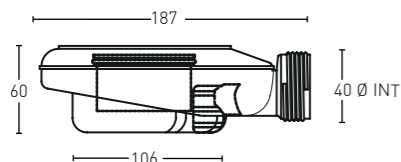

COMPLEMENTOS PLATOS DE DUCHA VÁLVULAS ESTÁNDAR

VÁLVULAS ESTÁNDAR PARA PLATOS

* COD, - COLOUR

PUNTOS
SOLID SURFACE

VÁLVULA ESTÁNDAR EXTRAPLANO PARA REFORMAS PLATO ESENCIAL

- Evacuación 0,7 litros por Segundo
- No cumplen la norma EN-274

KR-9512
Válvula Estándar Extraplano valor unidad

16 Ptos.