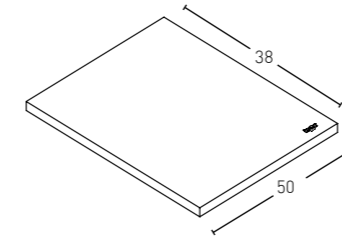

MODELO COSI SUSPENDIDO

COSI SUSPENDIDO

* COD. - COLOUR

SIZE

PUNTOS
SOLID SURFACE

○ KR-1081-12 o 14 (Krelux®)
Solid Surface Mate
(Solid surface matte)

Bandeja
38 x 20 x 1,2

40 Ptos.