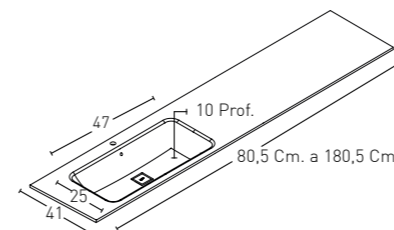

**MODELO LAVABO GRETA
INTEGRADO DESPLAZADO**
(FONDO 41 Cm.)

GRETA DESPLAZADO 41 Cm.

* COD. - COLOUR

PUNTOS
SIN
FALDON

PUNTOS
FALDON
15 CM

Desplazado Derecha Seno 47 x 25 Cm.

80,5 x 41 x 1,2	☐ KR-3520-12 (Krelux®) ☐ KR-3520 (Keramica®)	310 Ptos. 279 Ptos.	480 Ptos. 432 Ptos.
100,5 x 41 x 1,2	☐ KR-3521-12 (Krelux®) ☐ KR-3521 (Keramica®)	388 Ptos. 349 Ptos.	526 Ptos. 473 Ptos.
120,5 x 41 x 1,2	☐ KR-3522-12 (Krelux®) ☐ KR-3522 (Keramica®)	464 Ptos. 418 Ptos.	610 Ptos. 549 Ptos.
140,5 x 41 x 1,2	☐ KR-3523-12 (Krelux®) ☐ KR-3523 (Keramica®)	541 Ptos. 487 Ptos.	690 Ptos. 621 Ptos.
160,5 x 41 x 1,2	☐ KR-3524-12 (Krelux®) ☐ KR-3524 (Keramica®)	676 Ptos. 609 Ptos.	855 Ptos. 770 Ptos.
180,5 x 41 x 1,2	☐ KR-3525-12 (Krelux®) ☐ KR-3525 (Keramica®)	763 Ptos. 687 Ptos.	970 Ptos. 874 Ptos.

Desplazado Izquierda Seno 47 x 25 Cm.

80,5 x 41 x 1,2	☐ KR-3539-12 (Krelux®) ☐ KR-3539 (Keramica®)	310 Ptos. 279 Ptos.	480 Ptos. 432 Ptos.
100,5 x 41 x 1,2	☐ KR-3540-12 (Krelux®) ☐ KR-3540 (Keramica®)	388 Ptos. 349 Ptos.	526 Ptos. 473 Ptos.
120,5 x 41 x 1,2	☐ KR-3541-12 (Krelux®) ☐ KR-3541 (Keramica®)	464 Ptos. 418 Ptos.	610 Ptos. 549 Ptos.
140,5 x 41 x 1,2	☐ KR-3542-12 (Krelux®) ☐ KR-3542 (Keramica®)	541 Ptos. 487 Ptos.	690 Ptos. 621 Ptos.
160,5 x 41 x 1,2	☐ KR-3543-12 (Krelux®) ☐ KR-3543 (Keramica®)	676 Ptos. 609 Ptos.	855 Ptos. 770 Ptos.
180,5 x 41 x 1,2	☐ KR-3544-12 (Krelux®) ☐ KR-3544 (Keramica®)	763 Ptos. 687 Ptos.	970 Ptos. 874 Ptos.

Krelux®

Solid Surface Compact

12	☐ Blanco ☐ White ☐ Blanc ☐ Weiß ☐ Bianco ☐ Wit
14	☐ Negro ☐ Black ☐ Noir ☐ Schwarz ☐ Nero ☐ Zwart

Keramica®

Keramika Plain Colors

02	☐ Crema ☐ Cream ☐ Crème ☐ Creme ☐ Crema ☐ Crème
07	☐ Gris ☐ Grey ☐ Gray ☐ Grau ☐ Grigio ☐ Grijs

* Todos los lavabos integrados están mecanizados con agujero para el grifo y sifón de seguridad. All integrated sinks are equipped with tap hole and safety bottle trap. Tous lavabos intégrés sont avec trou pour robinet et siphon de sécurité.

03	☐ Cemento ☐ Concrete ☐ Ciment ☐ Zement ☐ Cemento ☐ Cement
08	☐ Marengo ☐ Marengo ☐ Marengo ☐ Marengo ☐ Marengo ☐ Marengo

04	☐ Arena ☐ Sand ☐ Arena ☐ Sand ☐ Sabbia ☐ Antiek
09	☐ Negro ☐ Black ☐ Noir ☐ Schwarz ☐ Nero ☐ Zwart

05	☐ Camel ☐ Camel ☐ Camel ☐ Camel ☐ Camel ☐ Camel
13	☐ Blanco ☐ White ☐ Blanc ☐ Weiß ☐ Bianco ☐ Wit

06	☐ Plomo ☐ Lead ☐ Plomb ☐ Blei ☐ Piombo ☐ Lead

Krelux®

Solid Surface Compact

12	☐ Blanco ☐ White ☐ Blanc ☐ Weiß ☐ Bianco ☐ Wit
14	☐ Negro ☐ Black ☐ Noir ☐ Schwarz ☐ Nero ☐ Zwart

Keramica®

Keramika Plain Colors

02	☐ Crema ☐ Cream ☐ Crème ☐ Creme ☐ Crema ☐ Crème
07	☐ Gris ☐ Grey ☐ Gray ☐ Grau ☐ Grigio ☐ Grijs

* Alle Waschbecken haben eine Öffnung für den Wasserhahn und den sicherheits-Abfluss. Tutti i lavabi integrati sono forniti completi di fori per i rubinetti e per il sifone di sicurezza. Alle geïntegreerde wasbakken zijn voorzien van kraangat en overloopbeveiliging.

03	☐ Cemento ☐ Concrete ☐ Ciment ☐ Zement ☐ Cemento ☐ Cement
08	☐ Marengo ☐ Marengo ☐ Marengo ☐ Marengo ☐ Marengo ☐ Marengo

04	☐ Arena ☐ Sand ☐ Arena ☐ Sand ☐ Sabbia ☐ Antiek
09	☐ Negro ☐ Black ☐ Noir ☐ Schwarz ☐ Nero ☐ Zwart

05	☐ Camel ☐ Camel ☐ Camel ☐ Camel ☐ Camel ☐ Camel
13	☐ Blanco ☐ White ☐ Blanc ☐ Weiß ☐ Bianco ☐ Wit

06	☐ Plomo ☐ Lead ☐ Plomb ☐ Blei ☐ Piombo ☐ Lead