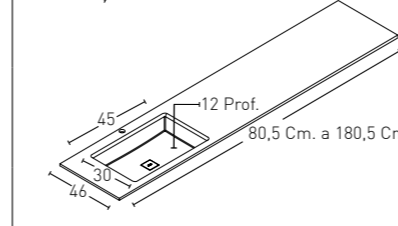

MODELO LAVABO UNIQUE INTEGRADO DESPLAZADO (FONDO 46 Cm.)

UNIQUE DESPLAZADO 46 Cm.

* COD. - COLOUR

PUNTOS SIN FALDON 15 CM

* COD. - COLOUR

PUNTOS SIN FALDON 15 CM

Desplazado Derecha Seno 45 x 30 Cm.

80,5 x 46 x 1,2	<input type="radio"/> KR-2120-12 (Krelux®) <input type="radio"/> KR-2120 (Keramica®)	310 279	480 432
100,5 x 46 x 1,2	<input type="radio"/> KR-2121-12 (Krelux®) <input type="radio"/> KR-2121 (Keramica®)	388 349	526 473
120,5 x 46 x 1,2	<input type="radio"/> KR-2122-12 (Krelux®) <input type="radio"/> KR-2122 (Keramica®)	464 418	610 549
140,5 x 46 x 1,2	<input type="radio"/> KR-2123-12 (Krelux®) <input type="radio"/> KR-2123 (Keramica®)	541 487	690 621
160,5 x 46 x 1,2	<input type="radio"/> KR-2124-12 (Krelux®) <input type="radio"/> KR-2124 (Keramica®)	676 609	855 770
180,5 x 46 x 1,2	<input type="radio"/> KR-2125-12 (Krelux®) <input type="radio"/> KR-2125 (Keramica®)	763 687	970 874