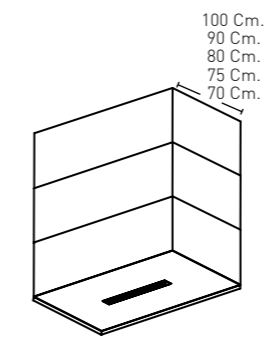

Model FLAMEADA

kretta
keramica®

Model LINE

kretta
keramica®

Model LISA

kretta
keramica®

PANELES A MEDIDA

LISA A MEDIDA		SIZE	* COD. - COLOUR	* TEXTURE	PUNTOS				
Medida Panel	Color	Textura	70	75	80	90	100		
100 Cm Grosor 7mm	<ul style="list-style-type: none"> ○ KR-5001-01 ○ KR-5001-02 ● KR-5001-03 ● KR-5001-04 ● KR-5001-05 ● KR-5001-06 ● KR-5001-07 ● KR-5001-08 ● KR-5001-09 	Pizarra Flameado Line o Liso	105	113	120	135	150		
110 Cm Grosor 7mm		Pizarra Flameado Line o Liso	116	124	132	149	165		
120 Cm Grosor 7mm		Pizarra Flameado Line o Liso	126	135	144	162	180		
130 Cm Grosor 7mm		Pizarra Flameado Line o Liso	137	146	156	176	195		
140 Cm Grosor 7mm		Pizarra Flameado Line o Liso	147	157	168	189	210		
150 Cm Grosor 7mm		Pizarra Flameado Line o Liso	158	169	180	203	225		
160 Cm Grosor 7mm		Pizarra Flameado Line o Liso	168	180	192	216	240		
170 Cm Grosor 7mm		Pizarra Flameado Line o Liso	179	191	204	230	255		
180 Cm Grosor 7mm		Pizarra Flameado Line o Liso	189	202	216	243	270		
190 Cm Grosor 7mm		Pizarra Flameado Line o Liso	199	214	228	257	285		
200 Cm Grosor 10 mm		Pizarra Flameado Line o Liso	210	225	240	270	300		
210 Cm Grosor 10 mm		Pizarra Flameado Line o Liso	221	236	252	284	315		
220 Cm Grosor 10 mm		Flameado Line Liso	231	248	264	297	330		
230 Cm Grosor 10 mm		Flameado Line Liso	242	259	276	311	345		
240 Cm Grosor 10 mm		Flameado Line Liso	252	270	288	324	360		
Medidas especiales 150 Puntos / m ²									