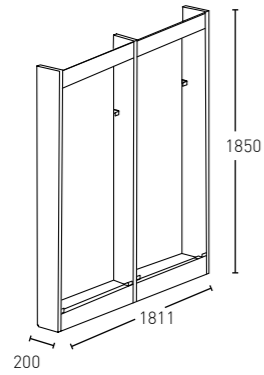

KR-9565 Expositor de Pared de un Plato de Ducha

300 Ptos.

EXPOSITORES

* COD. - COLOUR

PUNTOS
SOLID SURFACE

EXPOSITOR DE PARED DE DOS PLATOS

KR-9566 Expositor de Pared de Dos Platos de Ducha

500 Ptos.