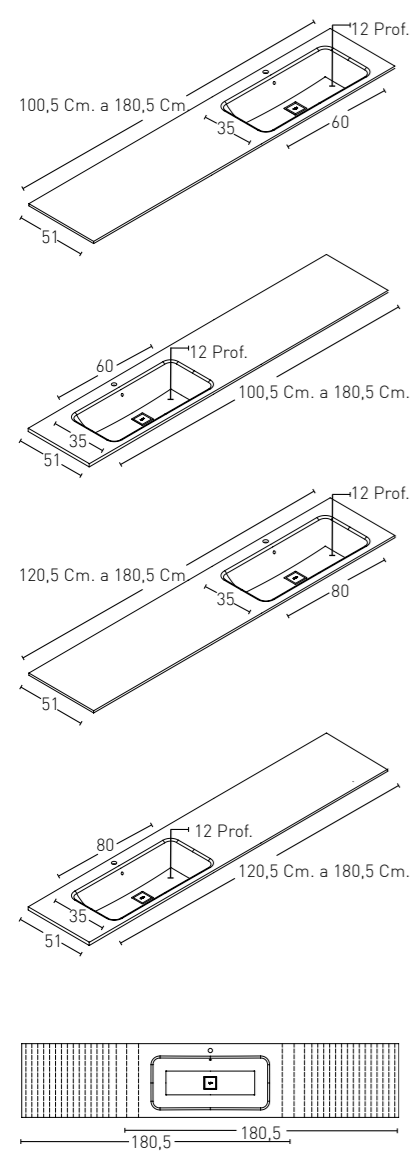

06	○ Plomo ○ Lead ○ Plomb ○ Blei ○ Piombo ○ Lead
----	--

MODELO LAVABO GRETA INTEGRADO DESPLAZADO (FONDO 51 Cm.)

GRETA DESPLAZADO 51 Cm.  SIZE  * COD. - COLOUR  PUNTOS SIN FALDON FALDON 15 CM  SIZE  * COD. - COLOUR  PUNTOS SIN FALDON FALDON 15 CM