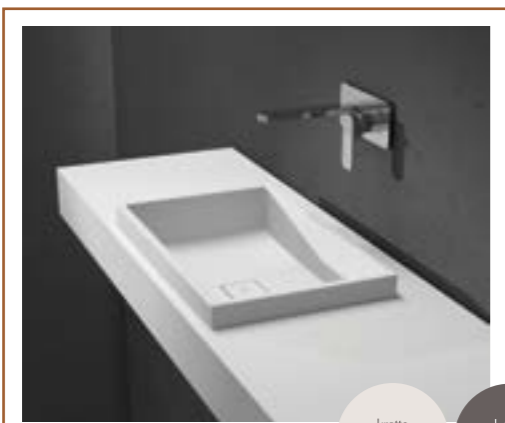

Model UNIQUE