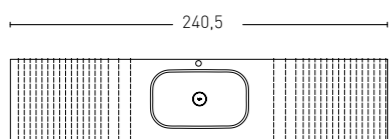

**LAVABO
INTEGRADO
LOOP**

**MODELO LAVABO
LOOP INTEGRADO**
(FONDO 51 Cm.)

LOOP FONDO 51 Cm.

SIZE

* COD. - COLOUR

PUNTOS
SIN
FALDON

PUNTOS
FALDON
15 CM

Seno de 60 x 35 Cm.