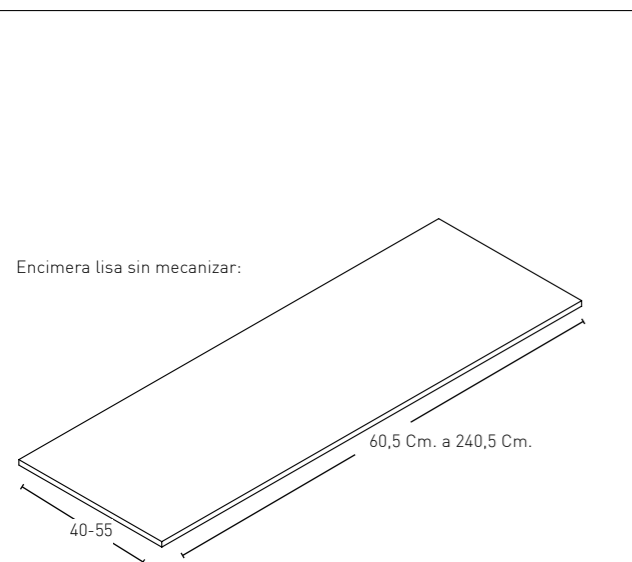

Model
**ENCIMERA
RECTA**

ENCIMERAS LISAS DE 40 A 55 CM

ENCIMERAS LISAS 40 a 55 Cm.

* COD. - COLOUR

SIZE

PUNTOS
GROSOR 1,2 A 2 CM. DE 3 A 8 CM. GROSOR 15 CM.

<ul style="list-style-type: none"> ○ KR-1100 -12 (Krelux®) Solid Surface Mate ○ KR-1100 (Keramica®) Textura Solid Surface Mate 	60,5 x 40-55	158 142	193 174	213 192
<ul style="list-style-type: none"> ○ KR-1101-12 (Krelux®) Solid Surface Mate ○ KR-1101 (Keramica®) Textura Solid Surface Mat 	70,5 x 40-55	171 154	208 187	229 206
<ul style="list-style-type: none"> ○ KR-1102-12 (Krelux®) Solid Surface Mate ○ KR-1102 (Keramica®) Textura Solid Surface Mate 	80,5 x 40-55	184 166	219 197	241 217
<ul style="list-style-type: none"> ○ KR-1103-12 (Krelux®) Solid Surface Mate ○ KR-1103 (Keramica®) Textura Solid Surface Mate 	90,5 x 40-55	201 181	251 226	278 250
<ul style="list-style-type: none"> ○ KR-1104-12 (Krelux®) Solid Surface Mate ○ KR-1104 (Keramica®) Textura Solid Surface Mat 	100,5 x 40-55	217 195	256 230	282 254
<ul style="list-style-type: none"> ○ KR-1105-12 (Krelux®) Solid Surface Mate ○ KR-1105 (Keramica®) Textura Solid Surface Mate 	110,5 x 40-55	231 208	273 246	300 270
<ul style="list-style-type: none"> ○ KR-1106-12 (Krelux®) Solid Surface Mate ○ KR-1106 (Keramica®) Textura Solid Surface Mate 	120,5 x 40-55	249 224	294 265	322 290
<ul style="list-style-type: none"> ○ KR-1107-12 (Krelux®) Solid Surface Mate ○ KR-1107 (Keramica®) Textura Solid Surface Mate 	130,5 x 40-55	264 238	321 289	353 318
<ul style="list-style-type: none"> ○ KR-1108-12 (Krelux®) Solid Surface Mate ○ KR-1108 (Keramica®) Textura Solid Surface Mate 	140,5 x 40-55	281 253	348 313	382 344
<ul style="list-style-type: none"> ○ KR-1109-12 (Krelux®) Solid Surface Mate ○ KR-1109 (Keramica®) Textura Solid Surface Mate 	150,5 x 40-55	300 270	364 328	402 362
<ul style="list-style-type: none"> ○ KR-1110-12 (Krelux®) Solid Surface Mate ○ KR-1110 (Keramica®) Textura Solid Surface Mate 	160,5 x 40-55	317 285	380 342	418 376
<ul style="list-style-type: none"> ○ KR-1111-12 (Krelux®) Solid Surface Mate ○ KR-1111 (Keramica®) Textura Solid Surface Mate 	170,5 x 40-55	334 301	396 356	434 391
<ul style="list-style-type: none"> ○ KR-1112-12 (Krelux®) Solid Surface Mate ○ KR-1112 (Keramica®) Textura Solid Surface Mate 	180,5 x 40-55	377 339	442 398	487 438
<ul style="list-style-type: none"> ○ KR-1113-12 (Krelux®) Solid Surface Mate ○ KR-1113 (Keramica®) Textura Solid Surface Mate 	200,5 x 40-55	417 375	479 431	528 475
<ul style="list-style-type: none"> ○ KR-1114-12 (Krelux®) Solid Surface Mate ○ KR-1114 (Keramica®) Textura Solid Surface Mate 	220,5 x 40-55	454 409	529 476	582 524
<ul style="list-style-type: none"> ○ KR-1115-12 (Krelux®) Solid Surface Mate ○ KR-1115 (Keramica®) Textura Solid Surface Mate 	240,5 x 40-55	500 450	575 518	630 567