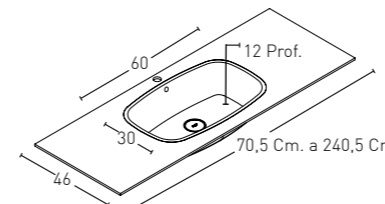

MODELO LAVABO CONIC INTEGRADO DESPLAZADO

(FONDO 46 Cm.)

CONIC FONDO 46 Cm.

* COD. - COLOUR

PUNTOS SIN FALDON / PUNTOS FALDON 15 CM

* COD. - COLOUR

PUNTOS SIN FALDON / PUNTOS FALDON 15 CM

Seno de 60 x 30 Cm.