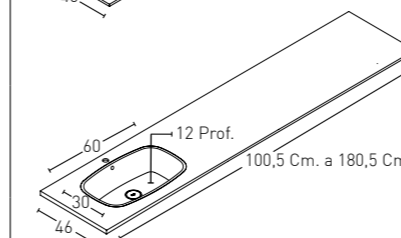

MODELO LAVABO CONIC INTEGRADO DESPLAZADO

(FONDO 46 Cm.)

CONIC DESPLAZADO 46 Cm.

* COD. - COLOUR

PUNTOS SIN FALDON PUNTOS FALDON 15 CM

* COD. - COLOUR

PUNTOS SIN FALDON PUNTOS FALDON 15 CM

Desplazado Derecha Seno 60 x 30 Cm.