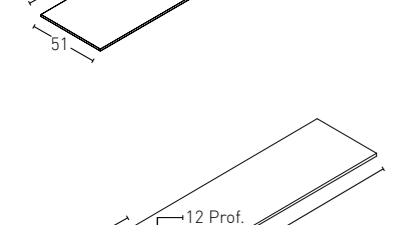

UNIQUE DESPLAZADO 51 Cm.

* COD. - COLOUR

PUNTOS SIN FALDON 15 CM

* COD. - COLOUR

PUNTOS SIN FALDON 15 CM

Desplazado Derecha Seno 45 x 35 Cm.

80,5 x 51 x 1,2	<input type="radio"/> KR-2080-12 (Krelux®) <input type="radio"/> KR-2080 (Keramica®)	310 279	480 432
100,5 x 51 x 1,2	<input type="radio"/> KR-2081-12 (Krelux®) <input type="radio"/> KR-2081 (Keramica®)	388 349	526 473
120,5 x 51 x 1,2	<input type="radio"/> KR-2082-12 (Krelux®) <input type="radio"/> KR-2082 (Keramica®)	464 418	610 549
140,5 x 51 x 1,2	<input type="radio"/> KR-2083-12 (Krelux®) <input type="radio"/> KR-2083 (Keramica®)	541 487	690 621
160,5 x 51 x 1,2	<input type="radio"/> KR-2084-12 (Krelux®) <input type="radio"/> KR-2084 (Keramica®)	676 609	855 770
180,5 x 51 x 1,2	<input type="radio"/> KR-2085-12 (Krelux®) <input type="radio"/> KR-2085 (Keramica®)	763 687	970 874