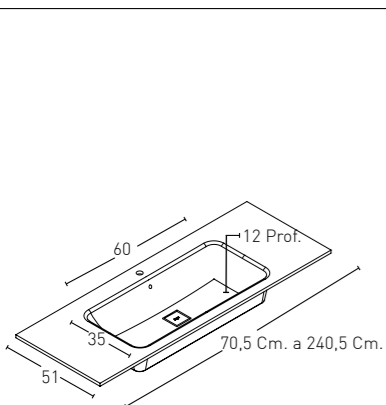

**MODELO LAVABO
GRETA INTEGRADO**
(FONDO 51 Cm.)

GRETA FONDO 51 Cm.

* COD. - COLOUR

PUNTOS SIN FALDON / PUNTOS FALDON 15 CM

* COD. - COLOUR

PUNTOS SIN FALDON / PUNTOS FALDON 15 CM

Seno de 60 x 35 Cm.

70,5 x 51 x 1,2	○ KR-2601-12 (Krelux®) ○ KR-2601 (Keramica®)	286 257	464 419
80,5 x 51 x 1,2	○ KR-2602-12 (Krelux®) ○ KR-2602 (Keramica®)	316 284	486 438
90,5 x 51 x 1,2	○ KR-2603-12 (Krelux®) ○ KR-2603 (Keramica®)	355 320	506 456
100,5 x 51 x 1,2	○ KR-2604-12 (Krelux®) ○ KR-2604 (Keramica®)	394 354	532 480
110,5 x 51 x 1,2	○ KR-2605-12 (Krelux®) ○ KR-2605 (Keramica®)	432 389	586 528
120,5 x 51 x 1,2	○ KR-2606-12 (Krelux®) ○ KR-2606 (Keramica®)	470 423	616 555
130,5 x 51 x 1,2	○ KR-2607-12 (Krelux®) ○ KR-2607 (Keramica®)	509 458	666 600
140,5 x 51 x 1,2	○ KR-2608-12 (Krelux®) ○ KR-2608 (Keramica®)	547 492	696 627
150,5 x 51 x 1,2	○ KR-2609-12 (Krelux®) ○ KR-2609 (Keramica®)	641 577	786 708
160,5 x 51 x 1,2	○ KR-2610-12 (Krelux®) ○ KR-2610 (Keramica®)	682 614	861 776
170,5 x 51 x 1,2	○ KR-2611-12 (Krelux®) ○ KR-2611 (Keramica®)	728 655	936 843
180,5 x 51 x 1,2	○ KR-2612-12 (Krelux®) ○ KR-2612 (Keramica®)	769 692	976 879
190,5 x 51 x 1,2	○ KR-2613-12 (Krelux®) ○ KR-2613 (Keramica®)	814 733	1.006 906
200,5 x 51 x 1,2	○ KR-2614-12 (Krelux®) ○ KR-2614 (Keramica®)	861 774	1.032 930
220,5 x 51 x 1,2	○ KR-2615-12 (Krelux®) ○ KR-2615 (Keramica®)	1.020 918	1.106 996
240,5 x 51 x 1,2	○ KR-2616-12 (Krelux®) ○ KR-2616 (Keramica®)	1.179 1.061	1.278 1.151

Seno de 800 x 35 Cm.

90,5 x 51 x 1,2	○ KR-2617-12 (Krelux®) ○ KR-2617 (Keramica®)	389 354	546 496
100,5 x 51 x 1,2	○ KR-2618-12 (Krelux®) ○ KR-2618 (Keramica®)	428 389	572 520
110,5 x 51 x 1,2	○ KR-2619-12 (Krelux®) ○ KR-2619 (Keramica®)	466 423	626 568
120,5 x 51 x 1,2	○ KR-2620-12 (Krelux®) ○ KR-2620 (Keramica®)	504 458	656 595
130,5 x 51 x 1,2	○ KR-2621-12 (Krelux®) ○ KR-2621 (Keramica®)	543 493	706 640
140,5 x 51 x 1,2	○ KR-2622-12 (Krelux®) ○ KR-2622 (Keramica®)	581 527	736 667
150,5 x 51 x 1,2	○ KR-2623-12 (Krelux®) ○ KR-2623 (Keramica®)	675 612	826 748
160,5 x 51 x 1,2	○ KR-2624-12 (Krelux®) ○ KR-2624 (Keramica®)	716 649	901 816
170,5 x 51 x 1,2	○ KR-2625-12 (Krelux®) ○ KR-2625 (Keramica®)	762 690	976 883
180,5 x 51 x 1,2	○ KR-2626-12 (Krelux®) ○ KR-2626 (Keramica®)	803 727	1.016 919
190,5 x 51 x 1,2	○ KR-2627-12 (Krelux®) ○ KR-2627 (Keramica®)	848 766	1.046 946
200,5 x 51 x 1,2	○ KR-2628-12 (Krelux®) ○ KR-2628 (Keramica®)	895 803	1.072 970
220,5 x 51 x 1,2	○ KR-2629-12 (Krelux®) ○ KR-2629 (Keramica®)	1.054 953	1.146 1.036
240,5 x 51 x 1,2	○ KR-2630-12 (Krelux®) ○ KR-2630 (Keramica®)	1.213 1.096	1.318 1.186

**MODELO LAVABO
GRETA INTEGRADO**
(FONDO 46 Cm.)

GRETA FONDO 46 Cm.

* COD. - COLOUR

PUNTOS SIN FALDON / PUNTOS FALDON 15 CM

* COD. - COLOUR

PUNTOS SIN FALDON / PUNTOS FALDON 15 CM