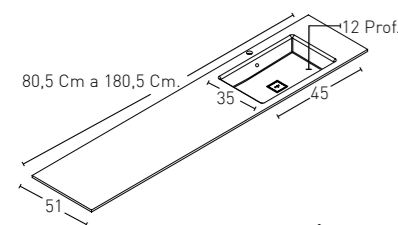

UNIQUE DESPLAZADO 51 Cm.

* COD. - COLOUR

PUNTOS SIN FALDON 15 CM

* COD. - COLOUR

PUNTOS SIN FALDON 15 CM

Desplazado Derecha Seno 45 x 35 Cm.

80,5 x 51 x 1,2	<input type="radio"/> KR-2080-12 (Krelux®) <input type="radio"/> KR-2080 (Keramica®)	310 279	480 432
100,5 x 51 x 1,2	<input type="radio"/> KR-2081-12 (Krelux®) <input type="radio"/> KR-2081 (Keramica®)	388 349	526 473
120,5 x 51 x 1,2	<input type="radio"/> KR-2082-12 (Krelux®) <input type="radio"/> KR-2082 (Keramica®)	464 418	610 549
140,5 x 51 x 1,2	<input type="radio"/> KR-2083-12 (Krelux®) <input type="radio"/> KR-2083 (Keramica®)	541 487	690 621
160,5 x 51 x 1,2	<input type="radio"/> KR-2084-12 (Krelux®) <input type="radio"/> KR-2084 (Keramica®)	676 609	855 770
180,5 x 51 x 1,2	<input type="radio"/> KR-2085-12 (Krelux®) <input type="radio"/> KR-2085 (Keramica®)	763 687	970 874