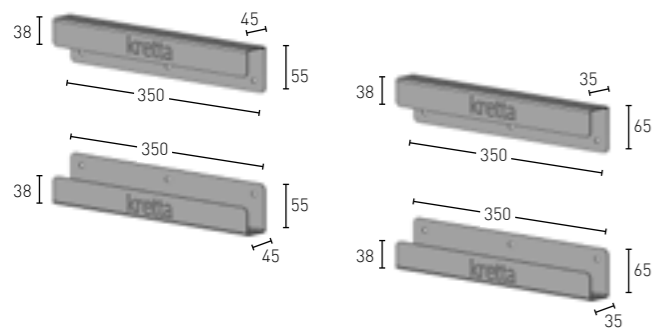

EXPOSITORES

* COD. - COLOUR

PUNTOS
SOLID SURFACE

KR-9566 Expositor de Pared de Dos Platos de Ducha

500 Ptos.

KR-9567 Extensión de Expositor de Pared

275 Ptos.

KR-9598 Soporte Plato Superior-Inferior 3,5 cm
KR-9599 Soporte Plato Superior-Inferior 4,5 cm

45,60 Ptos.
45,60 Ptos.

EXPOSITORES

* COD. - COLOUR

PUNTOS
SOLID SURFACE

KR-9596 Expositor Muestrario de 12 Colores Platos Pequeños

250 Ptos.

KR-9597 Expositor de 5 Platos Negro

1.200 Ptos.