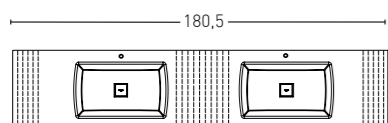

MODELO LAVABO MODAR INTEGRADO DOBLE SENO

(FONDO 51 Cm. y 46 Cm.)

MODAR DOBLE
(51 y 46 Cm.)

* COD. - COLOUR

PUNTOS SIN FALDON / PUNTOS FALDON 15 CM

* COD. - COLOUR

PUNTOS SIN FALDON / PUNTOS FALDON 15 CM

Doble Seno 45 x 35 Cm. (Fondo 51)