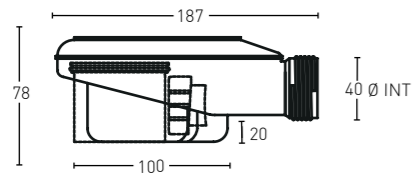

viega

KR-9509 -SUP
Suplemento por cambio Válvula Estándar por Válvula Viega Normal

30 Ptos.

KR-9509
Válvula Viega Normal valor unidad

56 Ptos.