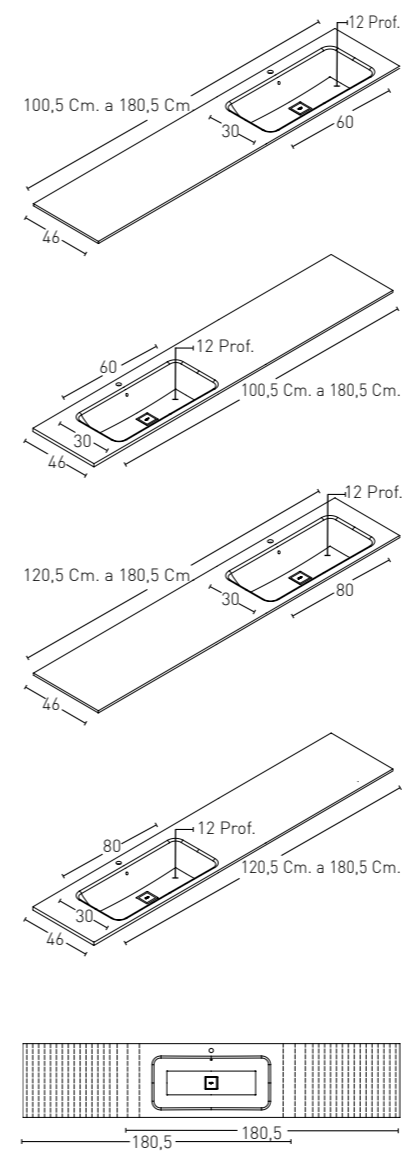

Desplazado Derecha Seno 60 x 30 Cm. **Desplazado Derecha Seno 80 x 30 Cm.**

100,5 x 46 x 1,2	☐ KR-2720-12 (Krelux®) ☐ KR-2720 (Keramica®)	394 354	532 480				
120,5 x 46 x 1,2	☐ KR-2721-12 (Krelux®) ☐ KR-2721 (Keramica®)	470 423	616 555	120,5 x 46 x 1,2	☐ KR-2731-12 (Krelux®) ☐ KR-2731 (Keramica®)	504 458	656 595
140,5 x 46 x 1,2	☐ KR-2722-12 (Krelux®) ☐ KR-2722 (Keramica®)	547 492	696 627	140,5 x 46 x 1,2	☐ KR-2732-12 (Krelux®) ☐ KR-2732 (Keramica®)	581 527	736 667
160,5 x 46 x 1,2	☐ KR-2723-12 (Krelux®) ☐ KR-2723 (Keramica®)	682 614	861 776	160,5 x 46 x 1,2	☐ KR-2733-12 (Krelux®) ☐ KR-2733 (Keramica®)	716 649	901 816
180,5 x 46 x 1,2	☐ KR-2724-12 (Krelux®) ☐ KR-2724 (Keramica®)	769 692	976 879	180,5 x 46 x 1,2	☐ KR-2734-12 (Krelux®) ☐ KR-2734 (Keramica®)	803 727	1.016 919

Desplazado Izquierda Seno 60 x 30 Cm. **Desplazado Izquierda Seno 80 x 30 Cm.**

100,5 x 46 x 1,2	☐ KR-2740-12 (Krelux®) ☐ KR-2740 (Keramica®)	394 354	532 480				
120,5 x 46 x 1,2	☐ KR-2741-12 (Krelux®) ☐ KR-2741 (Keramica®)	470 423	616 555	120,5 x 46 x 1,2	☐ KR-2751-12 (Krelux®) ☐ KR-2751 (Keramica®)	504 458	656 595
140,5 x 46 x 1,2	☐ KR-2742-12 (Krelux®) ☐ KR-2742 (Keramica®)	547 492	696 627	140,5 x 46 x 1,2	☐ KR-2752-12 (Krelux®) ☐ KR-2752 (Keramica®)	581 527	736 667
160,5 x 46 x 1,2	☐ KR-2743-12 (Krelux®) ☐ KR-2743 (Keramica®)	682 614	861 776	160,5 x 46 x 1,2	☐ KR-2753-12 (Krelux®) ☐ KR-2753 (Keramica®)	716 649	901 816
180,5 x 46 x 1,2	☐ KR-2744-12 (Krelux®) ☐ KR-2744 (Keramica®)	769 692	976 879	180,5 x 46 x 1,2	☐ KR-2754-12 (Krelux®) ☐ KR-2754 (Keramica®)	803 727	1.016 919

Krelux® Solid Surface Compact

☐ 12	☐ Blanco ☐ White ☐ Blanc ☐ Weiß ☐ Bianco ☐ Wit	☐ 02	☐ Crema ☐ Cream ☐ Crème ☐ Crème ☐ Crema ☐ Crème	☐ 03	☐ Cemento ☐ Concrete ☐ Ciment ☐ Zement ☐ Cemento ☐ Cement	☐ 04	☐ Arena ☐ Sand ☐ Arena ☐ Sand ☐ Sabbia ☐ Antiek	☐ 05	☐ Camel ☐ Camel ☐ Camel ☐ Camel ☐ Camel ☐ Camel	☐ 06	☐ Plomo ☐ Lead ☐ Plomb ☐ Blei ☐ Piombo ☐ Lead
☐ 14	☐ Negro ☐ Black ☐ Noir ☐ Schwarz ☐ Nero ☐ Zwart	☐ 07	☐ Gris ☐ Grey ☐ FR ☐ Gray ☐ DE ☐ Grau ☐ Grigio ☐ Grijs	☐ 08	☐ Marengo ☐ Marengo ☐ Marengo ☐ Marengo ☐ Marengo ☐ Marengo	☐ 09	☐ Negro ☐ Black ☐ Noir ☐ Schwarz ☐ Nero ☐ Zwart	☐ 13	☐ Blanco ☐ White ☐ Blanc ☐ Weiß ☐ Bianco ☐ Wit		

Keramica® Keramika Plain Colors

* Alle Waschbecken haben eine Öffnung für den Wasserhahn und den sicherheits-Abfluss. Tutti i lavabi integrati sono forniti completi idi fori per i rubinetti e per il sifone di sicurezza. Alle geïntegreerde wasbakken zijn voorzien van kraangat en overloopbeveiliging.