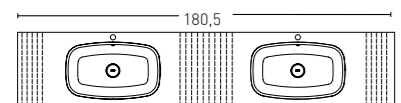

MODELO LAVABO CONIC INTEGRADO DOBLE SENO

(FONDO 51 y 46 Cm.)

CONIC DOBLE FONDO 51 y 46 Cm.

* COD. - COLOUR

PUNTOS SIN FALDÓN FALDÓN 15 CM

* COD. - COLOUR

PUNTOS SIN FALDÓN FALDÓN 15 CM

Doble Seno 60 x 35 Cm. (Fondo 51)

140,5 x 51 x 1,2 Entre ejes 70	○ KR-2960-12 (Krelux®) ○ KR-2960 (Keramica®)	706 636	976 880
160,5 x 51 x 1,2 Entre ejes 80	○ KR-2961-12 (Krelux®) ○ KR-2961 (Keramica®)	810 730	1.108 998
180,5 x 51 x 1,2 Entre ejes 90	○ KR-2962-12 (Krelux®) ○ KR-1962 (Keramica®)	881 808	1.220 1.098
+180,5	Consultar Valor		

Doble Seno 80 x 35 Cm. (Fondo 51)

180,5 x 51 x 1,2 Entre ejes 90	○ KR-2970-12 (Krelux®) ○ KR-2970 (Keramica®)	915 842	1.244 1.132
+180,5	Consultar Valor		

Doble Seno 60 x 30 Cm. (Fondo 46)

140,5 x 46 x 1,2 Entre ejes 70	○ KR-2980-12 (Krelux®) ○ KR-2980 (Keramica®)	706 636	976 880
160,5 x 46 x 1,2 Entre ejes 80	○ KR-2981-12 (Krelux®) ○ KR-2981 (Keramica®)	810 730	1.108 998
180,5 x 46 x 1,2 Entre ejes 90	○ KR-2982-12 (Krelux®) ○ KR-2982 (Keramica®)	881 808	1.220 1.098
+180,5	Consultar Valor		

Doble Seno 80 x 30 Cm. (Fondo 46)

180,5 x 46 x 1,2 Entre ejes 90	○ KR-2990-12 (Krelux®) ○ KR-2990 (Keramica®)	915 842	1.244 1.132
+180,5	Consultar Valor