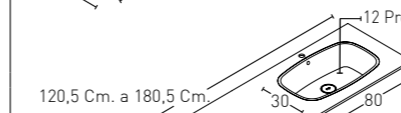

MODELO LAVABO CONIC INTEGRADO DESPLAZADO

(FONDO 46 Cm.)

CONIC DESPLAZADO 46 Cm.

* COD. - COLOUR

PUNTOS SIN FALDON PUNTOS FALDON 15 CM

* COD. - COLOUR

PUNTOS SIN FALDON PUNTOS FALDON 15 CM

Desplazado Derecha Seno 60 x 30 Cm.