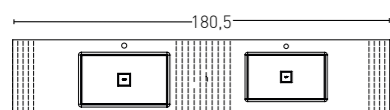

MODELO LAVABO UNIQUE INTEGRADO DOBLE SENO (FONDO REDUCIDO 41 Cm.)

UNIQUE FONDO 41 Cm.

* COD. - COLOUR

PUNTOS
SIN FALDÓN

PUNTOS
FALDÓN 15 CM

* COD. - COLOUR

PUNTOS
SIN FALDÓN

PUNTOS
FALDÓN 15 CM

Doble Seno 45 x 35 Cm.

Doble Seno 60 x 35 Cm.

120,5 x 41 x 1,2 Entre ejes 60	○ KR-3760-12 (Krelux®) ○ KR-3760 (Keramica®)	674 608	926 834				
140,5 x 41 x 1,2 Entre ejes 70	○ KR-3761-12 (Krelux®) ○ KR-3761 (Keramica®)	700 630	970 874	140,5 x 41 x 1,2 Entre ejes 70	○ KR-3770-12 (Krelux®) ○ KR-3770 (Keramica®)	706 636	976 880
160,5 x 41 x 1,2 Entre ejes 80	○ KR-3762-12 (Krelux®) ○ KR-3762 (Keramica®)	804 724	1.102 992	160,5 x 41 x 1,2 Entre ejes 80	○ KR-3771-12 (Krelux®) ○ KR-2171 (Keramica®)	810 730	1.108 998
180,5 x 41 x 1,2 Entre ejes 90	○ KR-3763-12 (Krelux®) ○ KR-3763 (Keramica®)	875 802	1.214 1.092	180,5 x 41 x 1,2 Entre ejes 90	○ KR-3772-12 (Krelux®) ○ KR-3772 (Keramica®)	881 808	1.220 1.098
+180,5	Consultar Valor			+180,5	Consultar Valor		

COMPLEMENTOS LAVABO UNIQUE INTEGRADO (FONDO REDUCIDO 41 Cm.)

COMPLEMENTOS

* COD.

PUNTOS

Incluido con la Encimera o Consola 	NUESTRAS CONSOLAS INCLUYEN: Válvula Abierta especial Kretta® con tapa cuadrada Krelux® + alojamiento + conexión sifón.	Incluido
No Incluido 	KR-9530 KIT DESAGÜE OCULTO: Sifón espacios reducidos + tubo flexible con codo de conexión + sifón de seguridad.	25 Ptos.
No Incluido 	KR-9531 KIT DESAGÜE VISTO: Sifón cromado + sifón de seguridad con anillo de conexión.	50 Ptos.
No Incluido 	KR-9559-1: Escuadra soporte lavabo de acero inoxidable AISI 304 para fondo 41 (Largo 37 Cm)	25 Ptos.
No Incluido 	KR-9520 Mecanizado Toallero	50 Ptos.

Krelux®

Solid Surface Compact

12	Blanco White Blanc Weiß Bianco Wit
14	Negro Black Noir Schwarz Nero Zwart

Keramica®

Keramika Plain Colors

02	Crema Cream Crème Crema Crème
03	Cemento Concrete Ciment Zement Cemento Cement
04	Arena Sand Arena Sand Sabbia Antiek
05	Camel Camel Camel Camel Camel Camel
06	Plomo Lead Plomb Blei Piombo Lead
07	Gris Grey Gray Grau Grigio Grijs
08	Marengo Marengo Marengo Marengo Marengo Marengo
09	Negro Black Noir Schwarz Nero Zwart
13	Blanco White Blanc Weiß Bianco Wit

* Todos los lavabos integrados están mecanizados con agujero para el grifo y sifón de seguridad.
All integrated sinks are equipped with tap hole and safety bottle trap.
Tous lavabos intégrés sont avec trou pour robinet et siphon de sécurité.

Krelux®

Solid Surface Compact

12	Blanco White Blanc Weiß Bianco Wit
14	Negro Black Noir Schwarz Nero Zwart

Keramica®

Keramika Plain Colors

02	Crema Cream Crème Crema Crème
03	Cemento Concrete Ciment Zement Cemento Cement
04	Arena Sand Arena Sand Sabbia Antiek
05	Camel Camel Camel Camel Camel Camel
06	Plomo Lead Plomb Blei Piombo Lead
07	Gris Grey Gray Grau Grigio Grijs
08	Marengo Marengo Marengo Marengo Marengo Marengo
09	Negro Black Noir Schwarz Nero Zwart
13	Blanco White Blanc Weiß Bianco Wit

* Alle Waschbecken haben eine Öffnung für den Wasserhahn und den sicherheits-Abfluss.
Tutti i lavabi integrati sono forniti completi idi fori per i rubinetti e per il sifone di sicurezza.
Alle geintegreerde wasbakken zijn voorzien van kraangat en overloopbeveiliging.