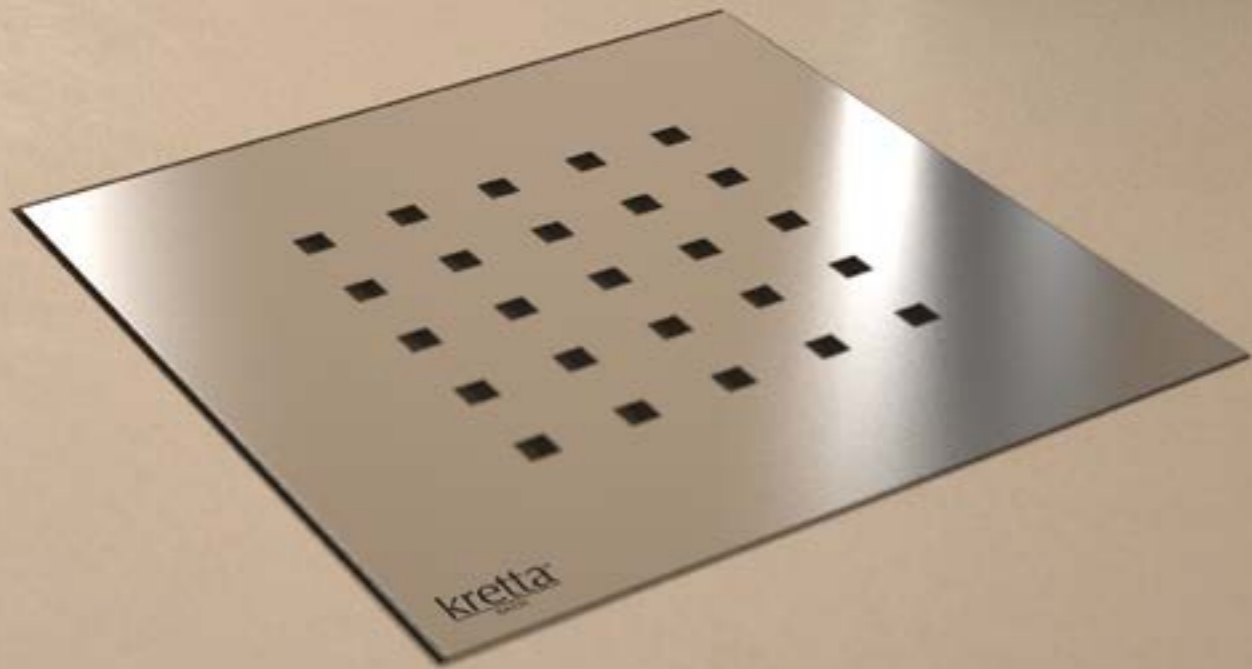

kretta®
BATH
ESSENCIAL