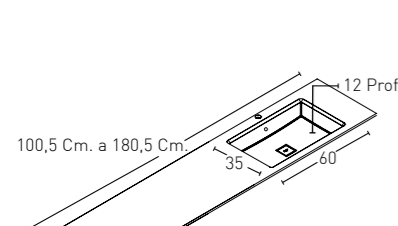

UNIQUE DESPLAZADO 51 Cm.

* COD. - COLOUR

PUNTOS SIN FALDON 15 CM

* COD. - COLOUR

PUNTOS SIN FALDON 15 CM

Desplazado Derecha Seno 45 x 35 Cm.

80,5 x 51 x 1,2	<input type="radio"/> KR-2080-12 (Krelux®) <input type="radio"/> KR-2080 (Keramica®)	310 279	480 432
100,5 x 51 x 1,2	<input type="radio"/> KR-2081-12 (Krelux®) <input type="radio"/> KR-2081 (Keramica®)	388 349	526 473
120,5 x 51 x 1,2	<input type="radio"/> KR-2082-12 (Krelux®) <input type="radio"/> KR-2082 (Keramica®)	464 418	610 549
140,5 x 51 x 1,2	<input type="radio"/> KR-2083-12 (Krelux®) <input type="radio"/> KR-2083 (Keramica®)	541 487	690 621
160,5 x 51 x 1,2	<input type="radio"/> KR-2084-12 (Krelux®) <input type="radio"/> KR-2084 (Keramica®)	676 609	855 770
180,5 x 51 x 1,2	<input type="radio"/> KR-2085-12 (Krelux®) <input type="radio"/> KR-2085 (Keramica®)	763 687	970 874