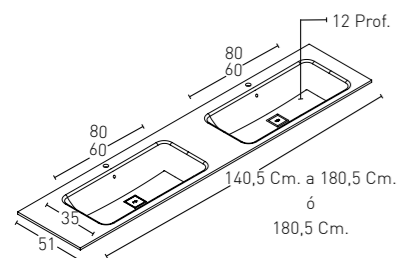

MODELO LAVABO GRETA INTEGRADO DOBLE SENO (FONDO 51 y 46 Cm.)

GRETA DOBLE FONDO
51 Y 46 CM

* COD. - COLOUR

PUNTOS
SIN FALDÓN

FALDÓN
15 CM

* COD. - COLOUR

PUNTOS
SIN FALDÓN

FALDÓN
15 CM