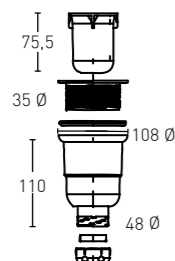

VÁLVULA ESTÁNDAR VERTICAL PARA REFORMAS PLATO ESENCIAL

KR-9583
Válvula Estándar evacuación vertical valor unidad

16 Ptos.