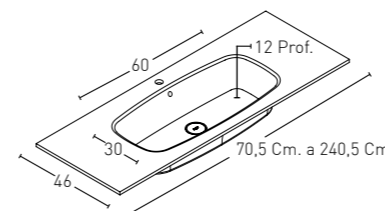

**MODELO LAVABO
FORMA INTEGRADO**
(FONDO 46 Cm.)

FORMA FONDO 46 Cm.

* COD. - COLOUR

PUNTOS SIN FALDON / PUNTOS FALDON 15 CM

* COD. - COLOUR

PUNTOS SIN FALDON / PUNTOS FALDON 15 CM

Seno de 60 x 30 Cm.

70,5 x 46 x 1,2	○ KR-3040-12 (Krelux®) ○ KR-3040 (Keramica®)	286 257	464 419
80,5 x 46 x 1,2	○ KR-3041-12 (Krelux®) ○ KR-3041 (Keramica®)	316 284	486 438
90,5 x 46 x 1,2	○ KR-3042-12 (Krelux®) ○ KR-3042 (Keramica®)	355 320	506 456
100,5 x 46 x 1,2	○ KR-3043-12 (Krelux®) ○ KR-3043 (Keramica®)	394 354	532 480
110,5 x 46 x 1,2	○ KR-3044-12 (Krelux®) ○ KR-3044 (Keramica®)	432 389	586 528
120,5 x 46 x 1,2	○ KR-3045-12 (Krelux®) ○ KR-3045 (Keramica®)	470 423	616 555
130,5 x 46 x 1,2	○ KR-3046-12 (Krelux®) ○ KR-3046 (Keramica®)	509 458	666 600
140,5 x 46 x 1,2	○ KR-3047-12 (Krelux®) ○ KR-3047 (Keramica®)	547 492	696 627
150,5 x 46 x 1,2	○ KR-3048-12 (Krelux®) ○ KR-3048 (Keramica®)	641 577	786 708
160,5 x 46 x 1,2	○ KR-3049-12 (Krelux®) ○ KR-3049 (Keramica®)	682 614	861 776
170,5 x 46 x 1,2	○ KR-3050-12 (Krelux®) ○ KR-3050 (Keramica®)	728 655	936 843
180,5 x 46 x 1,2	○ KR-3051-12 (Krelux®) ○ KR-3051 (Keramica®)	769 692	976 879
190,5 x 46 x 1,2	○ KR-3052-12 (Krelux®) ○ KR-3052 (Keramica®)	814 733	1.006 906
200,5 x 46 x 1,2	○ KR-3053-12 (Krelux®) ○ KR-3053 (Keramica®)	861 774	1.032 930
220,5 x 46 x 1,2	○ KR-3054-12 (Krelux®) ○ KR-3054 (Keramica®)	1.020 918	1.106 996
240,5 x 46 x 1,2	○ KR-3055-12 (Krelux®) ○ KR-3055 (Keramica®)	1.179 1.061	1.278 1.151