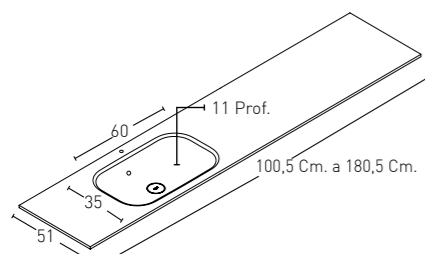

MODELO LAVABO LOOP INTEGRADO DESPLAZADO (FONDO 51 Cm.)

MODELO LAVABO LOOP INTEGRADO DESPLAZADO (FONDO 46 Cm.)

LOOP DESPLAZADO 51 Cm.

SIZE

* COD. - COLOUR

PUNTOS
SIN
FALDON

PUNTOS
FALDON
15 CM

LOOP DESPLAZADO 46 Cm.

SIZE

* COD. - COLOUR

PUNTOS
SIN
FALDON

PUNTOS
FALDON
15 CM

Desplazado Derecha Seno 60 x 35 Cm.

100,5 x 51 x 1,2	☐ KR-2490-12 (Krelux®) ☐ KR-2490 (Keramica®)	394 Ptos. 354 Ptos.	532 Ptos. 480 Ptos.
120,5 x 51 x 1,2	☐ KR-2491-12 (Krelux®) ☐ KR-2491 (Keramica®)	470 Ptos. 423 Ptos.	616 Ptos. 555 Ptos.
140,5 x 51 x 1,2	☐ KR-2492-12 (Krelux®) ☐ KR-2492 (Keramica®)	547 Ptos. 492 Ptos.	696 Ptos. 627 Ptos.
160,5 x 51 x 1,2	☐ KR-2493-12 (Krelux®) ☐ KR-2493 (Keramica®)	682 Ptos. 614 Ptos.	861 Ptos. 776 Ptos.
180,5 x 51 x 1,2	☐ KR-2494-12 (Krelux®) ☐ KR-2494 (Keramica®)	769 Ptos. 692 Ptos.	976 Ptos. 879 Ptos.

Desplazado Izquierda Seno 60 x 35 Cm.

100,5 x 51 x 1,2	☐ KR-2510-12 (Krelux®) ☐ KR-2510 (Keramica®)	394 Ptos. 354 Ptos.	532 Ptos. 480 Ptos.
120,5 x 51 x 1,2	☐ KR-2511-12 (Krelux®) ☐ KR-2511 (Keramica®)	470 Ptos. 423 Ptos.	616 Ptos. 555 Ptos.
140,5 x 51 x 1,2	☐ KR-2512-12 (Krelux®) ☐ KR-2512 (Keramica®)	547 Ptos. 492 Ptos.	696 Ptos. 627 Ptos.
160,5 x 51 x 1,2	☐ KR-2513-12 (Krelux®) ☐ KR-2513 (Keramica®)	682 Ptos. 614 Ptos.	861 Ptos. 776 Ptos.
180,5 x 51 x 1,2	☐ KR-2514-12 (Krelux®) ☐ KR-2514 (Keramica®)	769 Ptos. 692 Ptos.	976 Ptos. 879 Ptos.

Desplazado Derecha Seno 60 x 30 Cm.

100,5 x 46 x 1,2	☐ KR-2530-12 (Krelux®) ☐ KR-2530 (Keramica®)	394 Ptos. 354 Ptos.	532 Ptos. 480 Ptos.
120,5 x 46 x 1,2	☐ KR-2531-12 (Krelux®) ☐ KR-2531 (Keramica®)	470 Ptos. 423 Ptos.	616 Ptos. 555 Ptos.
140,5 x 46 x 1,2	☐ KR-2532-12 (Krelux®) ☐ KR-2532 (Keramica®)	547 Ptos. 492 Ptos.	696 Ptos. 627 Ptos.
160,5 x 46 x 1,2	☐ KR-2533-12 (Krelux®) ☐ KR-3533 (Keramica®)	682 Ptos. 614 Ptos.	861 Ptos. 776 Ptos.
180,5 x 46 x 1,2	☐ KR-2534-12 (Krelux®) ☐ KR-2534 (Keramica®)	769 Ptos. 692 Ptos.	976 Ptos. 879 Ptos.

Desplazado Izquierda Seno 60 x 30 Cm.

100,5 x 46 x 1,2	☐ KR-2550-12 (Krelux®) ☐ KR-2550 (Keramica®)	394 Ptos. 354 Ptos.	532 Ptos. 480 Ptos.
120,5 x 46 x 1,2	☐ KR-2551-12 (Krelux®) ☐ KR-2551 (Keramica®)	470 Ptos. 423 Ptos.	616 Ptos. 555 Ptos.
140,5 x 46 x 1,2	☐ KR-2552-12 (Krelux®) ☐ KR-2552 (Keramica®)	547 Ptos. 492 Ptos.	696 Ptos. 627 Ptos.
160,5 x 46 x 1,2	☐ KR-2553-12 (Krelux®) ☐ KR-2553 (Keramica®)	682 Ptos. 614 Ptos.	861 Ptos. 776 Ptos.
180,5 x 46 x 1,2	☐ KR-2554-12 (Krelux®) ☐ KR-2554 (Keramica®)	769 Ptos. 692 Ptos.	976 Ptos. 879 Ptos.

Krelux®

Solid Surface Compact

12	☐ Blanco ☐ White ☐ Blanc ☐ Weiß ☐ Bianco ☐ Wit
14	☐ Negro ☐ Black ☐ Noir ☐ Schwarz ☐ Nero ☐ Zwart

Keramica®

Keramika Plain Colors

02	☐ Crema ☐ Cream ☐ Crème ☐ Crème ☐ Crema ☐ Crème	03	☐ Cemento ☐ Concrete ☐ Ciment ☐ Zement ☐ Cemento ☐ Cement	04	☐ Arena ☐ Sand ☐ Arena ☐ Sand ☐ Sabbia ☐ Antiek	05	☐ Camel ☐ Camel ☐ Camel ☐ Camel ☐ Camel ☐ Camel	06	☐ Plomo ☐ Lead ☐ Plomb ☐ Blei ☐ Piombo ☐ Lead
07	☐ Gris ☐ Grey ☐ Gris ☐ Gray ☐ Grigio ☐ Grijs	08	☐ Marengo ☐ Marengo ☐ Marengo ☐ Marengo ☐ Marengo ☐ Marengo	09	☐ Negro ☐ Black ☐ Noir ☐ Schwarz ☐ Nero ☐ Zwart	13	☐ Blanco ☐ White ☐ Blanc ☐ Weiß ☐ Bianco ☐ Wit		

* Todos los lavabos integrados están mecanizados con agujero para el grifo y sifón de seguridad.
All integrated sinks are equipped with tap hole and safety bottle trap.
Tous lavabos intégrés sont avec trou pour robinet et siphon de sécurité.

Krelux®

Solid Surface Compact

12	☐ Blanco ☐ White ☐ Blanc ☐ Weiß ☐ Bianco ☐ Wit
14	☐ Negro ☐ Black ☐ Noir ☐ Schwarz ☐ Nero ☐ Zwart

Keramica®

Keramika Plain Colors

02	☐ Crema ☐ Cream ☐ Crème ☐ Crème ☐ Crema ☐ Crème	03	☐ Cemento ☐ Concrete ☐ Ciment ☐ Zement ☐ Cemento ☐ Cement	04	☐ Arena ☐ Sand ☐ Arena ☐ Sand ☐ Sabbia ☐ Antiek	05	☐ Camel ☐ Camel ☐ Camel ☐ Camel ☐ Camel ☐ Camel	06	☐ Plomo ☐ Lead ☐ Plomb ☐ Blei ☐ Piombo ☐ Lead
07	☐ Gris ☐ Grey ☐ Gris ☐ Gray ☐ Grigio ☐ Grijs	08	☐ Marengo ☐ Marengo ☐ Marengo ☐ Marengo ☐ Marengo ☐ Marengo	09	☐ Negro ☐ Black ☐ Noir ☐ Schwarz ☐ Nero ☐ Zwart	13	☐ Blanco ☐ White ☐ Blanc ☐ Weiß ☐ Bianco ☐ Wit		

* Alle Waschbecken haben eine Öffnung für den Wasserhahn und den sicherheits-Abfluss.
Tutti i lavabi integrati sono forniti completi idi fori per i rubinetti e per il sifone di sicurezza.
Alle geïntegreerde wasbakken zijn voorzien van kraangat en overloopbeveiliging.