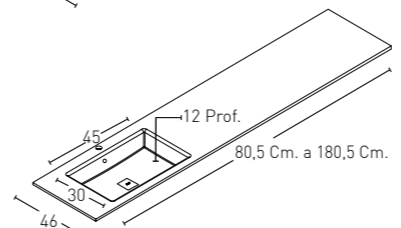

Desplazado Derecha Seno 45 x 30 Cm.

80,5 x 46 x 1,2	☐ KR-2320-12 (Krelux®) ☐ KR-2320 (Keramica®)	310 279	480 432
100,5 x 46 x 1,2	☐ KR-2321-12 (Krelux®) ☐ KR-2321 (Keramica®)	388 349	526 473
120,5 x 46 x 1,2	☐ KR-2322-12 (Krelux®) ☐ KR-2322 (Keramica®)	464 418	610 549
140,5 x 46 x 1,2	☐ KR-2323-12 (Krelux®) ☐ KR-2323 (Keramica®)	541 487	690 621
160,5 x 46 x 1,2	☐ KR-2324-12 (Krelux®) ☐ KR-2324 (Keramica®)	676 609	855 770
180,5 x 46 x 1,2	☐ KR-2325-12 (Krelux®) ☐ KR-2325 (Keramica®)	763 687	970 874

Desplazado Derecha Seno 60 x 30 Cm.

100,5 x 46 x 1,2	☐ KR-2330-12 (Krelux®) ☐ KR-2330 (Keramica®)	394 354	532 480
120,5 x 46 x 1,2	☐ KR-2331-12 (Krelux®) ☐ KR-2331 (Keramica®)	470 423	616 555
140,5 x 46 x 1,2	☐ KR-2332-12 (Krelux®) ☐ KR-2332 (Keramica®)	547 492	696 627
160,5 x 46 x 1,2	☐ KR-2333-12 (Krelux®) ☐ KR-2333 (Keramica®)	682 614	861 776
180,5 x 46 x 1,2	☐ KR-2334-12 (Krelux®) ☐ KR-2334 (Keramica®)	769 692	976 879

Desplazado Izquierda Seno 45 x 30 Cm.

80,5 x 46 x 1,2	☐ KR-2340-12 (Krelux®) ☐ KR-2340 (Keramica®)	310 279	480 432
100,5 x 46 x 1,2	☐ KR-2341-12 (Krelux®) ☐ KR-2341 (Keramica®)	388 349	526 473
120,5 x 46 x 1,2	☐ KR-2342-12 (Krelux®) ☐ KR-2342 (Keramica®)	464 418	610 549
140,5 x 46 x 1,2	☐ KR-2343-12 (Krelux®) ☐ KR-2343 (Keramica®)	541 487	690 621
160,5 x 46 x 1,2	☐ KR-2344-12 (Krelux®) ☐ KR-2344 (Keramica®)	676 609	855 770
180,5 x 46 x 1,2	☐ KR-2345-12 (Krelux®) ☐ KR-2345 (Keramica®)	763 687	970 874

Desplazado Izquierda Seno 60 x 30 Cm.

100,5 x 46 x 1,2	☐ KR-2350-12 (Krelux®) ☐ KR-2350 (Keramica®)	394 354	532 480
120,5 x 46 x 1,2	☐ KR-2351-12 (Krelux®) ☐ KR-2351 (Keramica®)	470 423	616 555
140,5 x 46 x 1,2	☐ KR-2352-12 (Krelux®) ☐ KR-2352 (Keramica®)	547 492	696 627
160,5 x 46 x 1,2	☐ KR-2353-12 (Krelux®) ☐ KR-2353 (Keramica®)	682 614	861 776
180,5 x 46 x 1,2	☐ KR-2354-12 (Krelux®) ☐ KR-2354 (Keramica®)	769 692	976 879

Krelux®

Solid Surface Compact

☐ Blanco	☐ Negro
☐ White	☐ Black
☐ Blanc	☐ Noir
☐ Weiß	☐ Schwarz
☐ Bianco	☐ Nero
☐ Wit	☐ Zwart

☐ Gris	☐ Negro
☐ Grey	☐ Black
☐ Gray	☐ Noir
☐ Grau	☐ Schwarz
☐ Grigio	☐ Nero
☐ Grijs	☐ Zwart

Keramica®

Keramika Plain Colors

☐ Gris	☐ Negro
☐ Grey	☐ Black
☐ Gray	☐ Noir
☐ Grau	☐ Schwarz
☐ Grigio	☐ Nero
☐ Grijs	☐ Zwart

* Todos los lavabos integrados están mecanizados con agujero para el grifo y sifón de seguridad. All integrated sinks are equipped with tap hole and safety bottle trap. Tous lavabos intégrés sont avec trou pour robinet et siphon de sécurité.

Krelux®

Solid Surface Compact

☐ Blanco	☐ Negro
☐ White	☐ Black
☐ Blanc	☐ Noir
☐ Weiß	☐ Schwarz
☐ Bianco	☐ Nero
☐ Wit	☐ Zwart

☐ Gris	☐ Negro
☐ Grey	☐ Black
☐ Gray	☐ Noir
☐ Grau	☐ Schwarz
☐ Grigio	☐ Nero
☐ Grijs	☐ Zwart

Keramica®

Keramika Plain Colors

☐ Gris	☐ Negro
☐ Grey	☐ Black
☐ Gray	☐ Noir
☐ Grau	☐ Schwarz
☐ Grigio	☐ Nero
☐ Grijs	☐ Zwart

* Alle Waschbecken haben eine Öffnung für den Wasserhahn und den sicherheits-Abfluss. Tutti i lavabi integrati sono forniti completi idi fori per i rubinetti e per il sifone di sicurezza. Alle geïntegreerde wasbakken zijn voorzien van kraangat en overloopbeveiliging.