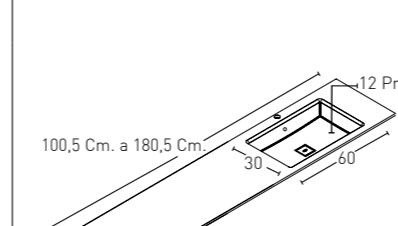

MODELO LAVABO UNIQUE INTEGRADO DESPLAZADO (FONDO 46 Cm.)

UNIQUE DESPLAZADO 46 Cm.

* COD. - COLOUR

PUNTOS SIN FALDON 15 CM

* COD. - COLOUR

PUNTOS SIN FALDON 15 CM

Desplazado Derecha Seno 45 x 30 Cm.

80,5 x 46 x 1,2	<input type="radio"/> KR-2120-12 (Krelux®) <input type="radio"/> KR-2120 (Keramica®)	310 279	480 432
100,5 x 46 x 1,2	<input type="radio"/> KR-2121-12 (Krelux®) <input type="radio"/> KR-2121 (Keramica®)	388 349	526 473
120,5 x 46 x 1,2	<input type="radio"/> KR-2122-12 (Krelux®) <input type="radio"/> KR-2122 (Keramica®)	464 418	610 549
140,5 x 46 x 1,2	<input type="radio"/> KR-2123-12 (Krelux®) <input type="radio"/> KR-2123 (Keramica®)	541 487	690 621
160,5 x 46 x 1,2	<input type="radio"/> KR-2124-12 (Krelux®) <input type="radio"/> KR-2124 (Keramica®)	676 609	855 770
180,5 x 46 x 1,2	<input type="radio"/> KR-2125-12 (Krelux®) <input type="radio"/> KR-2125 (Keramica®)	763 687	970 874