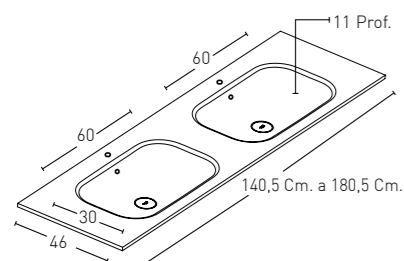

MODELO LAVABO LOOP INTEGRADO DOBLE SENO

(FONDO 51 y 46 Cm.)

COMPLEMENTOS LAVABO LOOP INTEGRADO

LOOP DOBLE FONDO 51 y 46 Cm.

SIZE

* COD. - COLOUR

PUNTOS
SIN
FALDÓN

PUNTOS
FALDÓN
15 CM