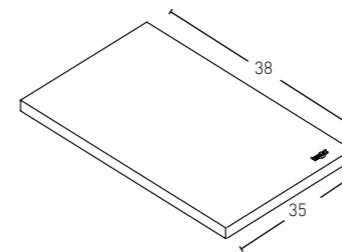

○ KR-1082-12 o 14 (Krelux®)
Solid Surface Mate
(Solid surface matte)

Bandeja
38 x 35 x 1,2

50 Ptos.