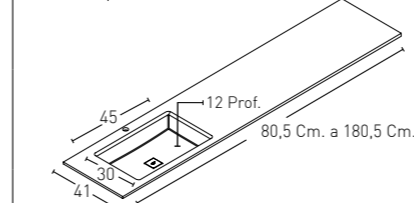

MODELO LAVABO UNIQUE INTEGRADO DESPLAZADOS (FONDO REDUCIDO 41 Cm.)

UNIQUE DESPLAZADO 41 Cm.

* COD. - COLOUR

PUNTOS SIN FALDON FALDON 15 CM

* COD. - COLOUR

PUNTOS SIN FALDON FALDON 15 CM

Desplazado Derecha Seno 45 x 30 Cm.