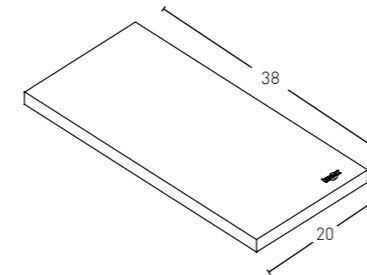

○ KR-1083-12 o 14 (Krelux®)
Solid Surface Mate
(Solid surface matte)

Bandeja
38 x 50 x 1,2

60 Ptos.

Krelux®

Solid Surface Compact