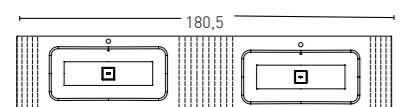

MODELO LAVABO GRETA INTEGRADO DOBLE SENO (FONDO 51 y 46 Cm.)

GRETA DOBLE FONDO
51 Y 46 CM

* COD. - COLOUR

PUNTOS
SIN FALDÓN

FALDÓN
15 CM

* COD. - COLOUR

PUNTOS
SIN FALDÓN

FALDÓN
15 CM

Doble Seno 60 x 35 Cm. (Fondo 51)

140,5 x 51 x 1,2 Entre ejes 70	○ KR-2760-12 (Krelux®) ○ KR-2760 (Keramica®)	706 636	976 880
160,5 x 51 x 1,2 Entre ejes 80	○ KR-2761-12 (Krelux®) ○ KR-2761 (Keramica®)	810 730	1.108 998
180,5 x 51 x 1,2 Entre ejes 90	○ KR-2762-12 (Krelux®) ○ KR-1762 (Keramica®)	881 808	1.220 1.098
+180,5	Consultar Valor		

Doble Seno 80 x 35 Cm. (Fondo 51)

180,5 x 51 x 1,2 Entre ejes 90	○ KR-2770-12 (Krelux®) ○ KR-2770 (Keramica®)	915 842	1.244 1.132
+180,5	Consultar Valor		

Doble Seno 60 x 30 Cm. (Fondo 46)

140,5 x 46 x 1,2 Entre ejes 70	○ KR-2780-12 (Krelux®) ○ KR-2780 (Keramica®)	706 636	976 880
160,5 x 46 x 1,2 Entre ejes 80	○ KR-2781-12 (Krelux®) ○ KR-2781 (Keramica®)	810 730	1.108 998
180,5 x 46 x 1,2 Entre ejes 90	○ KR-2782-12 (Krelux®) ○ KR-2782 (Keramica®)	881 808	1.220 1.098
+180,5	Consultar Valor		

Doble Seno 80 x 30 Cm. (Fondo 46)

180,5 x 46 x 1,2 Entre ejes 90	○ KR-2790-12 (Krelux®) ○ KR-2790 (Keramica®)	915 842	1.244 1.132
+180,5	Consultar Valor