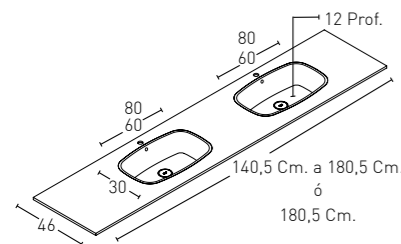

06	Piomo Lead Plomb Blei Piombo Lead
----	--

MODELO LAVABO CONIC INTEGRADO DOBLE SENO

(FONDO 51 y 46 Cm.)

CONIC DOBLE FONDO 51 y 46 Cm.

* COD. - COLOUR

PUNTOS SIN FALDÓN FALDÓN 15 CM

* COD. - COLOUR

PUNTOS SIN FALDÓN FALDÓN 15 CM