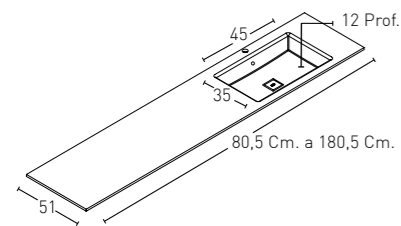

MODELO LAVABO MODAR INTEGRADO DESPLAZADO

(FONDO 51 Cm.)

MODAR DESPLAZADO 51 Cm.

* COD. - COLOUR

PUNTOS SIN FALDON PUNTOS FALDON 15 CM

* COD. - COLOUR

PUNTOS SIN FALDON PUNTOS FALDON 15 CM

Desplazado Derecha Seno 45 x 35 Cm.

80,5 x 51 x 1,2	☐ KR-2280-12 (Krelux®) ☐ KR-2280 (Keramica®)	310 279	480 432
100,5 x 51 x 1,2	☐ KR-2281-12 (Krelux®) ☐ KR-2281 (Keramica®)	388 349	526 473
120,5 x 51 x 1,2	☐ KR-2282-12 (Krelux®) ☐ KR-2282 (Keramica®)	464 418	610 549
140,5 x 51 x 1,2	☐ KR-2283-12 (Krelux®) ☐ KR-2283 (Keramica®)	541 487	690 621
160,5 x 51 x 1,2	☐ KR-2284-12 (Krelux®) ☐ KR-2284 (Keramica®)	676 609	855 770
180,5 x 51 x 1,2	☐ KR-2285-12 (Krelux®) ☐ KR-2285 (Keramica®)	763 687	970 874

Desplazado Derecha Seno 60 x 35 Cm.

100,5 x 51 x 1,2	☐ KR-2290-12 (Krelux®) ☐ KR-2290 (Keramica®)	394 354	532 480
120,5 x 51 x 1,2	☐ KR-2291-12 (Krelux®) ☐ KR-2291 (Keramica®)	470 423	616 555
140,5 x 51 x 1,2	☐ KR-2292-12 (Krelux®) ☐ KR-2292 (Keramica®)	547 492	696 627
160,5 x 51 x 1,2	☐ KR-2293-12 (Krelux®) ☐ KR-2293 (Keramica®)	682 614	861 776
180,5 x 51 x 1,2	☐ KR-2294-12 (Krelux®) ☐ KR-2294 (Keramica®)	769 692	976 879

Desplazado Izquierda Seno 45 x 35 Cm.

80,5 x 51 x 1,2	☐ KR-2300-12 (Krelux®) ☐ KR-2300 (Keramica®)	310 279	480 432
100,5 x 51 x 1,2	☐ KR-2301-12 (Krelux®) ☐ KR-2301 (Keramica®)	388 349	526 473
120,5 x 51 x 1,2	☐ KR-2302-12 (Krelux®) ☐ KR-2302 (Keramica®)	464 418	610 549
140,5 x 51 x 1,2	☐ KR-2303-12 (Krelux®) ☐ KR-2303 (Keramica®)	541 487	690 621
160,5 x 51 x 1,2	☐ KR-2304-12 (Krelux®) ☐ KR-2304 (Keramica®)	676 609	855 770
180,5 x 51 x 1,2	☐ KR-2305-12 (Krelux®) ☐ KR-2305 (Keramica®)	763 687	970 874

Desplazado Izquierda Seno 60 x 35 Cm.

100,5 x 51 x 1,2	☐ KR-2310-12 (Krelux®) ☐ KR-2310 (Keramica®)	394 354	532 480
120,5 x 51 x 1,2	☐ KR-2311-12 (Krelux®) ☐ KR-2311 (Keramica®)	470 423	616 555
140,5 x 51 x 1,2	☐ KR-2312-12 (Krelux®) ☐ KR-2312 (Keramica®)	547 492	696 627
160,5 x 51 x 1,2	☐ KR-2313-12 (Krelux®) ☐ KR-2313 (Keramica®)	682 614	861 776
180,5 x 51 x 1,2	☐ KR-2314-12 (Krelux®) ☐ KR-2314 (Keramica®)	769 692	976 879

MODELO LAVABO MODAR INTEGRADO DESPLAZADO

(FONDO 46 Cm.)

MODAR DESPLAZADO 46 Cm.

* COD. - COLOUR

PUNTOS SIN FALDON PUNTOS FALDON 15 CM

* COD. - COLOUR

PUNTOS SIN FALDON PUNTOS FALDON 15 CM