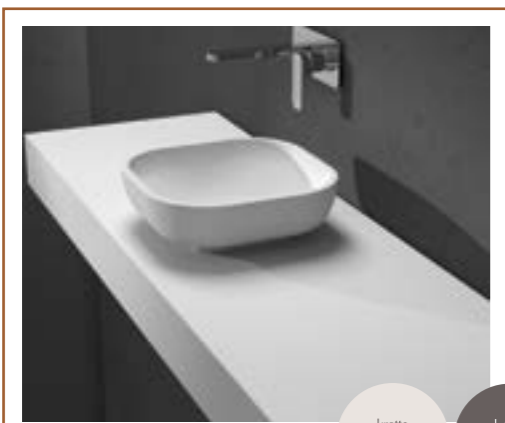

Model LUXURY

kretta®
krelux®

kretta®
keramica®