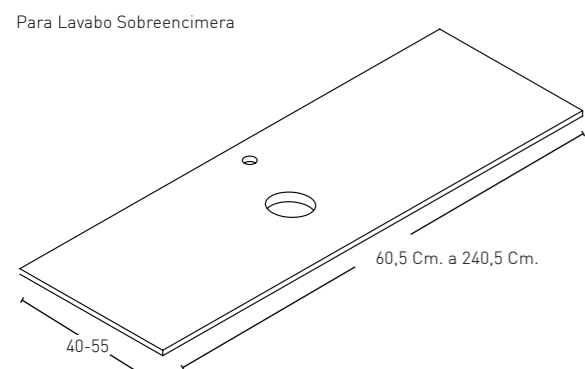

ENCIMERAS LISAS DE 40 A 55 CM

ENCIMERAS LISAS 40 a 55 Cm.

* COD. - COLOUR

SIZE

PUNTOS
GROSOR 1,2 A 2 CM. DE 3 A 8 CM. GROSOR 15 CM.

○ KR-1100 -12 (Krelux®) Solid Surface Mate ○ KR-1100 (Keramica®) Textura Solid Surface Mate	60,5 x 40-55	158 142	193 174	213 192
○ KR-1101-12 (Krelux®) Solid Surface Mate ○ KR-1101 (Keramica®) Textura Solid Surface Mat	70,5 x 40-55	171 154	208 187	229 206
○ KR-1102-12 (Krelux®) Solid Surface Mate ○ KR-1102 (Keramica®) Textura Solid Surface Mate	80,5 x 40-55	184 166	219 197	241 217
○ KR-1103-12 (Krelux®) Solid Surface Mate ○ KR-1103 (Keramica®) Textura Solid Surface Mate	90,5 x 40-55	201 181	251 226	278 250
○ KR-1104-12 (Krelux®) Solid Surface Mate ○ KR-1104 (Keramica®) Textura Solid Surface Mat	100,5 x 40-55	217 195	256 230	282 254
○ KR-1105-12 (Krelux®) Solid Surface Mate ○ KR-1105 (Keramica®) Textura Solid Surface Mate	110,5 x 40-55	231 208	273 246	300 270
○ KR-1106-12 (Krelux®) Solid Surface Mate ○ KR-1106 (Keramica®) Textura Solid Surface Mate	120,5 x 40-55	249 224	294 265	322 290
○ KR-1107-12 (Krelux®) Solid Surface Mate ○ KR-1107 (Keramica®) Textura Solid Surface Mate	130,5 x 40-55	264 238	321 289	353 318
○ KR-1108-12 (Krelux®) Solid Surface Mate ○ KR-1108 (Keramica®) Textura Solid Surface Mate	140,5 x 40-55	281 253	348 313	382 344
○ KR-1109-12 (Krelux®) Solid Surface Mate ○ KR-1109 (Keramica®) Textura Solid Surface Mate	150,5 x 40-55	300 270	364 328	402 362
○ KR-1110-12 (Krelux®) Solid Surface Mate ○ KR-1110 (Keramica®) Textura Solid Surface Mate	160,5 x 40-55	317 285	380 342	418 376
○ KR-1111-12 (Krelux®) Solid Surface Mate ○ KR-1111 (Keramica®) Textura Solid Surface Mate	170,5 x 40-55	334 301	396 356	434 391
○ KR-1112-12 (Krelux®) Solid Surface Mate ○ KR-1112 (Keramica®) Textura Solid Surface Mate	180,5 x 40-55	377 339	442 398	487 438
○ KR-1113-12 (Krelux®) Solid Surface Mate ○ KR-1113 (Keramica®) Textura Solid Surface Mate	200,5 x 40-55	417 375	479 431	528 475
○ KR-1114-12 (Krelux®) Solid Surface Mate ○ KR-1114 (Keramica®) Textura Solid Surface Mate	220,5 x 40-55	454 409	529 476	582 524
○ KR-1115-12 (Krelux®) Solid Surface Mate ○ KR-1115 (Keramica®) Textura Solid Surface Mate	240,5 x 40-55	500 450	575 518	630 567