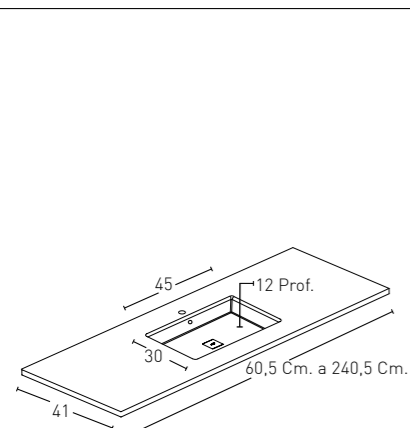

MODELO LAVABO UNIQUE INTEGRADO (FONDO REDUCIDO 41 Cm.)

UNIQUE FONDO 41 Cm.

* COD. - COLOUR

PUNTOS SIN FALDON FALDON 15 CM

* COD. - COLOUR

PUNTOS SIN FALDON FALDON 15 CM

Seno de 45 x 30 Cm.

60,5 x 41 x 1,2	○ KR-3640-12 (Krelux®) ○ KR-3640 (Keramica®)	260 232	422 380
70,5 x 41 x 1,2	○ KR-3641-12 (Krelux®) ○ KR-3641 (Keramica®)	281 253	458 412
80,5 x 41 x 1,2	○ KR-3642-12 (Krelux®) ○ KR-3642 (Keramica®)	310 279	480 432
90,5 x 41 x 1,2	○ KR-3643-12 (Krelux®) ○ KR-3643 (Keramica®)	349 314	500 450
100,5 x 41 x 1,2	○ KR-3644-12 (Krelux®) ○ KR-3644 (Keramica®)	388 349	526 473
110,5 x 41 x 1,2	○ KR-3645-12 (Krelux®) ○ KR-3645 (Keramica®)	426 383	580 522
120,5 x 41 x 1,2	○ KR-3646-12 (Krelux®) ○ KR-3646 (Keramica®)	464 418	610 549
130,5 x 41 x 1,2	○ KR-3647-12 (Krelux®) ○ KR-3647 (Keramica®)	503 453	660 594
140,5 x 41 x 1,2	○ KR-3648-12 (Krelux®) ○ KR-3648 (Keramica®)	541 487	690 621
150,5 x 41 x 1,2	○ KR-3649-12 (Krelux®) ○ KR-3649 (Keramica®)	635 572	780 702
160,5 x 41 x 1,2	○ KR-3650-12 (Krelux®) ○ KR-3650 (Keramica®)	676 609	855 770
170,5 x 41 x 1,2	○ KR-3651-12 (Krelux®) ○ KR-3651 (Keramica®)	722 650	930 837
180,5 x 41 x 1,2	○ KR-3652-12 (Krelux®) ○ KR-3652 (Keramica®)	763 687	970 874
190,5 x 41 x 1,2	○ KR-3653-12 (Krelux®) ○ KR-3653 (Keramica®)	808 726	1.000 900
200,5 x 41 x 1,2	○ KR-3654-12 (Krelux®) ○ KR-3654 (Keramica®)	855 763	1.026 923
220,5 x 41 x 1,2	○ KR-3655-12 (Krelux®) ○ KR-3655 (Keramica®)	1.014 913	1.100 990
240,5 x 41 x 1,2	○ KR-3656-12 (Krelux®) ○ KR-3656 (Keramica®)	1.173 1.056	1.272 1.145

Seno de 60 x 30 Cm.

70,5 x 41 x 1,2	○ KR-3657-12 (Krelux®) ○ KR-3657 (Keramica®)	286 257	464 419
80,5 x 41 x 1,2	○ KR-3658-12 (Krelux®) ○ KR-3658 (Keramica®)	316 284	486 438
90,5 x 41 x 1,2	○ KR-3659-12 (Krelux®) ○ KR-3659 (Keramica®)	355 320	506 456
100,5 x 41 x 1,2	○ KR-3660-12 (Krelux®) ○ KR-3660 (Keramica®)	394 354	532 480
110,5 x 41 x 1,2	○ KR-3661-12 (Krelux®) ○ KR-3661 (Keramica®)	432 389	586 528
120,5 x 41 x 1,2	○ KR-3662-12 (Krelux®) ○ KR-3662 (Keramica®)	470 423	616 555
130,5 x 41 x 1,2	○ KR-3663-12 (Krelux®) ○ KR-3663 (Keramica®)	509 458	666 600
140,5 x 41 x 1,2	○ KR-3664-12 (Krelux®) ○ KR-3664 (Keramica®)	547 492	696 627
150,5 x 41 x 1,2	○ KR-3665-12 (Krelux®) ○ KR-3665 (Keramica®)	641 577	786 708
160,5 x 41 x 1,2	○ KR-3666-12 (Krelux®) ○ KR-3666 (Keramica®)	682 614	861 776
170,5 x 41 x 1,2	○ KR-3667-12 (Krelux®) ○ KR-3667 (Keramica®)	728 655	936 843
180,5 x 41 x 1,2	○ KR-3668-12 (Krelux®) ○ KR-3668 (Keramica®)	769 692	976 879
190,5 x 41 x 1,2	○ KR-3669-12 (Krelux®) ○ KR-3669 (Keramica®)	814 733	1.006 906
200,5 x 41 x 1,2	○ KR-3670-12 (Krelux®) ○ KR-3670 (Keramica®)	861 774	1.032 930
220,5 x 41 x 1,2	○ KR-3671-12 (Krelux®) ○ KR-3671 (Keramica®)	1.020 918	1.106 996
240,5 x 41 x 1,2	○ KR-3672-12 (Krelux®) ○ KR-3672 (Keramica®)	1.179 1.061	1.278 1.151

MODELO LAVABO UNIQUE INTEGRADO DESPLAZADOS (FONDO REDUCIDO 41 Cm.)

UNIQUE DESPLAZADO 41 Cm.

* COD. - COLOUR

PUNTOS SIN FALDON FALDON 15 CM

* COD. - COLOUR

PUNTOS SIN FALDON FALDON 15 CM