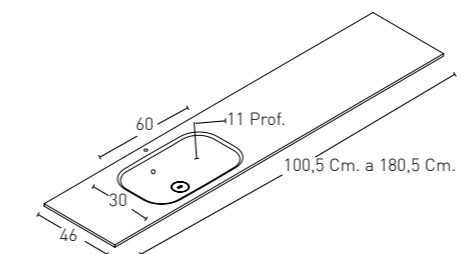

MODELO LAVABO LOOP INTEGRADO DESPLAZADO (FONDO 51 Cm.)

MODELO LAVABO LOOP INTEGRADO DESPLAZADO (FONDO 46 Cm.)

LOOP DESPLAZADO 51 Cm.

SIZE

* COD. - COLOUR

PUNTOS
SIN
FALDON

PUNTOS
FALDON
15 CM

LOOP DESPLAZADO 46 Cm.

SIZE

* COD. - COLOUR

PUNTOS
SIN
FALDON

PUNTOS
FALDON
15 CM

Desplazado Derecha Seno 60 x 35 Cm.

100,5 x 51 x 1,2	☐ KR-2490-12 (Krelux®) ☐ KR-2490 (Keramica®)	394 Ptos. 354 Ptos.	532 Ptos. 480 Ptos.
120,5 x 51 x 1,2	☐ KR-2491-12 (Krelux®) ☐ KR-2491 (Keramica®)	470 Ptos. 423 Ptos.	616 Ptos. 555 Ptos.
140,5 x 51 x 1,2	☐ KR-2492-12 (Krelux®) ☐ KR-2492 (Keramica®)	547 Ptos. 492 Ptos.	696 Ptos. 627 Ptos.
160,5 x 51 x 1,2	☐ KR-2493-12 (Krelux®) ☐ KR-2493 (Keramica®)	682 Ptos. 614 Ptos.	861 Ptos. 776 Ptos.
180,5 x 51 x 1,2	☐ KR-2494-12 (Krelux®) ☐ KR-2494 (Keramica®)	769 Ptos. 692 Ptos.	976 Ptos. 879 Ptos.

Desplazado Izquierda Seno 60 x 35 Cm.

100,5 x 51 x 1,2	☐ KR-2510-12 (Krelux®) ☐ KR-2510 (Keramica®)	394 Ptos. 354 Ptos.	532 Ptos. 480 Ptos.
120,5 x 51 x 1,2	☐ KR-2511-12 (Krelux®) ☐ KR-2511 (Keramica®)	470 Ptos. 423 Ptos.	616 Ptos. 555 Ptos.
140,5 x 51 x 1,2	☐ KR-2512-12 (Krelux®) ☐ KR-2512 (Keramica®)	547 Ptos. 492 Ptos.	696 Ptos. 627 Ptos.
160,5 x 51 x 1,2	☐ KR-2513-12 (Krelux®) ☐ KR-2513 (Keramica®)	682 Ptos. 614 Ptos.	861 Ptos. 776 Ptos.
180,5 x 51 x 1,2	☐ KR-2514-12 (Krelux®) ☐ KR-2514 (Keramica®)	769 Ptos. 692 Ptos.	976 Ptos. 879 Ptos.

Desplazado Derecha Seno 60 x 30 Cm.

100,5 x 46 x 1,2	☐ KR-2530-12 (Krelux®) ☐ KR-2530 (Keramica®)	394 Ptos. 354 Ptos.	532 Ptos. 480 Ptos.
120,5 x 46 x 1,2	☐ KR-2531-12 (Krelux®) ☐ KR-2531 (Keramica®)	470 Ptos. 423 Ptos.	616 Ptos. 555 Ptos.
140,5 x 46 x 1,2	☐ KR-2532-12 (Krelux®) ☐ KR-2532 (Keramica®)	547 Ptos. 492 Ptos.	696 Ptos. 627 Ptos.
160,5 x 46 x 1,2	☐ KR-2533-12 (Krelux®) ☐ KR-3533 (Keramica®)	682 Ptos. 614 Ptos.	861 Ptos. 776 Ptos.
180,5 x 46 x 1,2	☐ KR-2534-12 (Krelux®) ☐ KR-2534 (Keramica®)	769 Ptos. 692 Ptos.	976 Ptos. 879 Ptos.

Desplazado Izquierda Seno 60 x 30 Cm.

100,5 x 46 x 1,2	☐ KR-2550-12 (Krelux®) ☐ KR-2550 (Keramica®)	394 Ptos. 354 Ptos.	532 Ptos. 480 Ptos.
120,5 x 46 x 1,2	☐ KR-2551-12 (Krelux®) ☐ KR-2551 (Keramica®)	470 Ptos. 423 Ptos.	616 Ptos. 555 Ptos.
140,5 x 46 x 1,2	☐ KR-2552-12 (Krelux®) ☐ KR-2552 (Keramica®)	547 Ptos. 492 Ptos.	696 Ptos. 627 Ptos.
160,5 x 46 x 1,2	☐ KR-2553-12 (Krelux®) ☐ KR-2553 (Keramica®)	682 Ptos. 614 Ptos.	861 Ptos. 776 Ptos.
180,5 x 46 x 1,2	☐ KR-2554-12 (Krelux®) ☐ KR-2554 (Keramica®)	769 Ptos. 692 Ptos.	976 Ptos. 879 Ptos.

Krelux®

Solid Surface Compact

12	☐ Blanco ☐ White ☐ Blanc ☐ Weiß ☐ Bianco ☐ Wit
14	☐ Negro ☐ Black ☐ Noir ☐ Schwarz ☐ Nero ☐ Zwart

Keramica®

Keramika Plain Colors

02	☐ Crema ☐ Cream ☐ Crème ☐ Crème ☐ Crema ☐ Crème	03	☐ Cemento ☐ Concrete ☐ Ciment ☐ Zement ☐ Cemento ☐ Cement	04	☐ Arena ☐ Sand ☐ Arena ☐ Sand ☐ Sabbia ☐ Antiek	05	☐ Camel ☐ Camel ☐ Camel ☐ Camel ☐ Camel ☐ Camel	06	☐ Plomo ☐ Lead ☐ Plomb ☐ Blei ☐ Piombo ☐ Lead
07	☐ Gris ☐ Grey ☐ Gris ☐ Gray ☐ Grigio ☐ Grijs	08	☐ Marengo ☐ Marengo ☐ Marengo ☐ Marengo ☐ Marengo ☐ Marengo	09	☐ Negro ☐ Black ☐ Noir ☐ Schwarz ☐ Nero ☐ Zwart	13	☐ Blanco ☐ White ☐ Blanc ☐ Weiß ☐ Bianco ☐ Wit		

* Todos los lavabos integrados están mecanizados con agujero para el grifo y sifón de seguridad.
All integrated sinks are equipped with tap hole and safety bottle trap.
Tous lavabos intégrés sont avec trou pour robinet et siphon de sécurité.

Krelux®

Solid Surface Compact

12	☐ Blanco ☐ White ☐ Blanc ☐ Weiß ☐ Bianco ☐ Wit
14	☐ Negro ☐ Black ☐ Noir ☐ Schwarz ☐ Nero ☐ Zwart

Keramica®

Keramika Plain Colors

02	☐ Crema ☐ Cream ☐ Crème ☐ Crème ☐ Crema ☐ Crème	03	☐ Cemento ☐ Concrete ☐ Ciment ☐ Zement ☐ Cemento ☐ Cement	04	☐ Arena ☐ Sand ☐ Arena ☐ Sand ☐ Sabbia ☐ Antiek	05	☐ Camel ☐ Camel ☐ Camel ☐ Camel ☐ Camel ☐ Camel	06	☐ Plomo ☐ Lead ☐ Plomb ☐ Blei ☐ Piombo ☐ Lead
07	☐ Gris ☐ Grey ☐ Gris ☐ Gray ☐ Grigio ☐ Grijs	08	☐ Marengo ☐ Marengo ☐ Marengo ☐ Marengo ☐ Marengo ☐ Marengo	09	☐ Negro ☐ Black ☐ Noir ☐ Schwarz ☐ Nero ☐ Zwart	13	☐ Blanco ☐ White ☐ Blanc ☐ Weiß ☐ Bianco ☐ Wit		

* Alle Waschbecken haben eine Öffnung für den Wasserhahn und den sicherheits-Abfluss.
Tutti i lavabi integrati sono forniti completi idi fori per i rubinetti e per il sifone di sicurezza.
Alle geïntegreerde wasbakken zijn voorzien van kraangat en overloopbeveiliging.