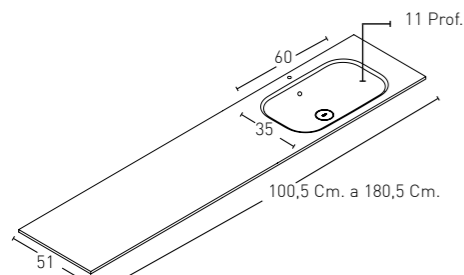

MODELO LAVABO LOOP INTEGRADO DESPLAZADO (FONDO 51 Cm.)

MODELO LAVABO LOOP INTEGRADO DESPLAZADO (FONDO 46 Cm.)

LOOP DESPLAZADO 51 Cm.

SIZE

* COD. - COLOUR

PUNTOS
SIN
FALDON

PUNTOS
FALDON
15 CM

LOOP DESPLAZADO 46 Cm.

SIZE

* COD. - COLOUR

PUNTOS
SIN
FALDON

PUNTOS
FALDON
15 CM

Desplazado Derecha Seno 60 x 35 Cm.

100,5 x 51 x 1,2	☐ KR-2490-12 (Krelux®) ☐ KR-2490 (Keramica®)	394 Ptos. 354 Ptos.	532 Ptos. 480 Ptos.
120,5 x 51 x 1,2	☐ KR-2491-12 (Krelux®) ☐ KR-2491 (Keramica®)	470 Ptos. 423 Ptos.	616 Ptos. 555 Ptos.
140,5 x 51 x 1,2	☐ KR-2492-12 (Krelux®) ☐ KR-2492 (Keramica®)	547 Ptos. 492 Ptos.	696 Ptos. 627 Ptos.
160,5 x 51 x 1,2	☐ KR-2493-12 (Krelux®) ☐ KR-2493 (Keramica®)	682 Ptos. 614 Ptos.	861 Ptos. 776 Ptos.
180,5 x 51 x 1,2	☐ KR-2494-12 (Krelux®) ☐ KR-2494 (Keramica®)	769 Ptos. 692 Ptos.	976 Ptos. 879 Ptos.

Desplazado Izquierda Seno 60 x 35 Cm.

100,5 x 51 x 1,2	☐ KR-2510-12 (Krelux®) ☐ KR-2510 (Keramica®)	394 Ptos. 354 Ptos.	532 Ptos. 480 Ptos.
120,5 x 51 x 1,2	☐ KR-2511-12 (Krelux®) ☐ KR-2511 (Keramica®)	470 Ptos. 423 Ptos.	616 Ptos. 555 Ptos.
140,5 x 51 x 1,2	☐ KR-2512-12 (Krelux®) ☐ KR-2512 (Keramica®)	547 Ptos. 492 Ptos.	696 Ptos. 627 Ptos.
160,5 x 51 x 1,2	☐ KR-2513-12 (Krelux®) ☐ KR-2513 (Keramica®)	682 Ptos. 614 Ptos.	861 Ptos. 776 Ptos.
180,5 x 51 x 1,2	☐ KR-2514-12 (Krelux®) ☐ KR-2514 (Keramica®)	769 Ptos. 692 Ptos.	976 Ptos. 879 Ptos.

Desplazado Derecha Seno 60 x 30 Cm.

100,5 x 46 x 1,2	☐ KR-2530-12 (Krelux®) ☐ KR-2530 (Keramica®)	394 Ptos. 354 Ptos.	532 Ptos. 480 Ptos.
120,5 x 46 x 1,2	☐ KR-2531-12 (Krelux®) ☐ KR-2531 (Keramica®)	470 Ptos. 423 Ptos.	616 Ptos. 555 Ptos.
140,5 x 46 x 1,2	☐ KR-2532-12 (Krelux®) ☐ KR-2532 (Keramica®)	547 Ptos. 492 Ptos.	696 Ptos. 627 Ptos.
160,5 x 46 x 1,2	☐ KR-2533-12 (Krelux®) ☐ KR-3533 (Keramica®)	682 Ptos. 614 Ptos.	861 Ptos. 776 Ptos.
180,5 x 46 x 1,2	☐ KR-2534-12 (Krelux®) ☐ KR-2534 (Keramica®)	769 Ptos. 692 Ptos.	976 Ptos. 879 Ptos.

Desplazado Izquierda Seno 60 x 30 Cm.

100,5 x 46 x 1,2	☐ KR-2550-12 (Krelux®) ☐ KR-2550 (Keramica®)	394 Ptos. 354 Ptos.	532 Ptos. 480 Ptos.
120,5 x 46 x 1,2	☐ KR-2551-12 (Krelux®) ☐ KR-2551 (Keramica®)	470 Ptos. 423 Ptos.	616 Ptos. 555 Ptos.
140,5 x 46 x 1,2	☐ KR-2552-12 (Krelux®) ☐ KR-2552 (Keramica®)	547 Ptos. 492 Ptos.	696 Ptos. 627 Ptos.
160,5 x 46 x 1,2	☐ KR-2553-12 (Krelux®) ☐ KR-2553 (Keramica®)	682 Ptos. 614 Ptos.	861 Ptos. 776 Ptos.
180,5 x 46 x 1,2	☐ KR-2554-12 (Krelux®) ☐ KR-2554 (Keramica®)	769 Ptos. 692 Ptos.	976 Ptos. 879 Ptos.

Krelux®

Solid Surface Compact

12	☐ Blanco ☐ White ☐ Blanc ☐ Weiß ☐ Bianco ☐ Wit
14	☐ Negro ☐ Black ☐ Noir ☐ Schwarz ☐ Nero ☐ Zwart

Keramica®

Keramika Plain Colors

02	☐ Crema ☐ Cream ☐ Crème ☐ Crème ☐ Crema ☐ Crème	03	☐ Cemento ☐ Concrete ☐ Ciment ☐ Zement ☐ Cemento ☐ Cement	04	☐ Arena ☐ Sand ☐ Arena ☐ Sand ☐ Sabbia ☐ Antiek	05	☐ Camel ☐ Camel ☐ Camel ☐ Camel ☐ Camel ☐ Camel	06	☐ Plomo ☐ Lead ☐ Plomb ☐ Blei ☐ Piombo ☐ Lead
07	☐ Gris ☐ Grey ☐ Gris ☐ Gray ☐ Grigio ☐ Grijs	08	☐ Marengo ☐ Marengo ☐ Marengo ☐ Marengo ☐ Marengo ☐ Marengo	09	☐ Negro ☐ Black ☐ Noir ☐ Schwarz ☐ Nero ☐ Zwart	13	☐ Blanco ☐ White ☐ Blanc ☐ Weiß ☐ Bianco ☐ Wit		

* Todos los lavabos integrados están mecanizados con agujero para el grifo y sifón de seguridad.
All integrated sinks are equipped with tap hole and safety bottle trap.
Tous lavabos intégrés sont avec trou pour robinet et siphon de sécurité.

Krelux®

Solid Surface Compact

12	☐ Blanco ☐ White ☐ Blanc ☐ Weiß ☐ Bianco ☐ Wit
14	☐ Negro ☐ Black ☐ Noir ☐ Schwarz ☐ Nero ☐ Zwart

Keramica®

Keramika Plain Colors

02	☐ Crema ☐ Cream ☐ Crème ☐ Crème ☐ Crema ☐ Crème	03	☐ Cemento ☐ Concrete ☐ Ciment ☐ Zement ☐ Cemento ☐ Cement	04	☐ Arena ☐ Sand ☐ Arena ☐ Sand ☐ Sabbia ☐ Antiek	05	☐ Camel ☐ Camel ☐ Camel ☐ Camel ☐ Camel ☐ Camel	06	☐ Plomo ☐ Lead ☐ Plomb ☐ Blei ☐ Piombo ☐ Lead
07	☐ Gris ☐ Grey ☐ Gris ☐ Gray ☐ Grigio ☐ Grijs	08	☐ Marengo ☐ Marengo ☐ Marengo ☐ Marengo ☐ Marengo ☐ Marengo	09	☐ Negro ☐ Black ☐ Noir ☐ Schwarz ☐ Nero ☐ Zwart	13	☐ Blanco ☐ White ☐ Blanc ☐ Weiß ☐ Bianco ☐ Wit		

* Alle Waschbecken haben eine Öffnung für den Wasserhahn und den sicherheits-Abfluss.
Tutti i lavabi integrati sono forniti completi idi fori per i rubinetti e per il sifone di sicurezza.
Alle geïntegreerde wasbakken zijn voorzien van kraangat en overloopbeveiliging.