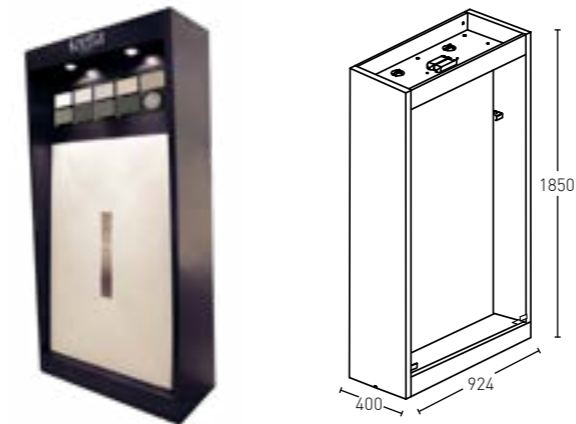

VÁLVULAS

* COD. - COLOUR

PUNTOS
SOLID SURFACE

VÁLVULA CLIC-CLAC CUADRADA KRETTA®

KR-9551-12 (Krelux®) KIT VALVULA: click clack especial Kretta® con tapa cuadrada Krelux® + alojamiento de válvula + conexión.

40 Ptos.

KR-9551-11 (Keramica®) KIT VALVULA: click clack especial Kretta® con tapa cuadrada Keramica® + alojamiento de válvula + conexión.

VÁLVULA CLIC-CLAC REDONDA KRETTA®

KR-9551-11 (Keramica®) KIT VALVULA: click clack especial Kretta® con tapa cuadrada Keramica® + alojamiento de válvula + conexión.

40 Ptos.

KR-9553-11 (Keramica®) KIT VALVULA: click clack especial Kretta® con tapa redonda Keramica® + alojamiento de válvula + conexión.

VÁLVULA CLIC-CLAC CUADRADA KRETTA®

KR-9552-12 (Krelux®) KIT VALVULA: Abierta especial Kretta® con tapa cuadrada Krelux® + alojamiento y conexión.

40 Ptos.

KR-9552-11 (Keramica®) KIT VALVULA: Abierta especial Kretta® con tapa cuadrada Keramica® + alojamiento y conexión.

VÁLVULA ABIERTA REDONDA KRETTA®

KR-9554-12 (Krelux®) KIT VALVULA: Abierta especial Kretta® con tapa redonda Krelux® + alojamiento y conexión.

40 Ptos.

R-9554-11 (Keramica®) KIT VALVULA: Abierta especial Kretta® con tapa redonda Keramica® + alojamiento y conexión.

KR-9555: Válvula estándar click clack.

20 Ptos.

SIFÓN PARA VÁLVULA ESTÁNDAR

KR-9556 Sifón ahorra espacios para válvula estándar

23 Ptos.

EXPOSITORES

* COD. - COLOUR

PUNTOS
SOLID SURFACE

EXPOSITOR DOBLE

KR-9564 Expositor Doble

500 Ptos.