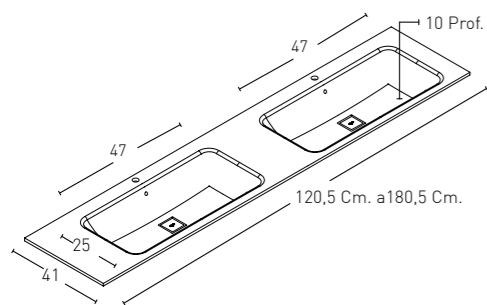

COMPLEMENTOS

* COD.

PUNTOS

Doble Seno de 47 x 25 Cm.

120,5 x 41 x 1,2 Entre ejes 60	○ KR-3560-12 (Krelux®) ○ KR-3560 (Keramica®)	674 Ptos. 608 Ptos.	926 Ptos. 834 Ptos.
140,5 x 41 x 1,2 Entre ejes 70	○ KR-3561-12 (Krelux®) ○ KR-3561 (Keramica®)	700 Ptos. 630 Ptos.	970 Ptos. 874 Ptos.
160,5 x 41 x 1,2 Entre ejes 80	○ KR-3562-12 (Krelux®) ○ KR-3562 (Keramica®)	804 Ptos. 724 Ptos.	1.102 Ptos. 992 Ptos.
180,5 x 41 x 1,2 Entre ejes 90	○ KR-3563-12 (Krelux®) ○ KR-3562 (Keramica®)	875 Ptos. 802 Ptos.	1.214 Ptos. 1.092 Ptos.
+180,5	Consultar Valor		