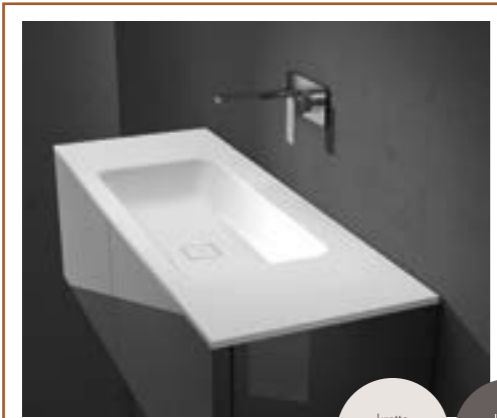

Model CONSOLA Y LAVABO INTEGRADO GRETA

***E:** Todos los lavabos integrados están mecanizados con agujero para el grifo y sifón de seguridad

***EN:** All integrated sinks are equipped with tap hole and safety bottle trap.