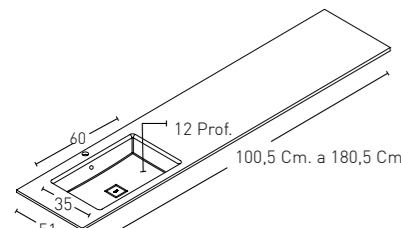

MODELO LAVABO MODAR INTEGRADO DESPLAZADO

(FONDO 51 Cm.)

MODAR DESPLAZADO 51 Cm.

* COD. - COLOUR

PUNTOS SIN FALDON PUNTOS FALDON 15 CM

* COD. - COLOUR

PUNTOS SIN FALDON PUNTOS FALDON 15 CM

Desplazado Derecha Seno 45 x 35 Cm.

80,5 x 51 x 1,2	☐ KR-2280-12 (Krelux®) ☐ KR-2280 (Keramica®)	310 279	480 432
100,5 x 51 x 1,2	☐ KR-2281-12 (Krelux®) ☐ KR-2281 (Keramica®)	388 349	526 473
120,5 x 51 x 1,2	☐ KR-2282-12 (Krelux®) ☐ KR-2282 (Keramica®)	464 418	610 549
140,5 x 51 x 1,2	☐ KR-2283-12 (Krelux®) ☐ KR-2283 (Keramica®)	541 487	690 621
160,5 x 51 x 1,2	☐ KR-2284-12 (Krelux®) ☐ KR-2284 (Keramica®)	676 609	855 770
180,5 x 51 x 1,2	☐ KR-2285-12 (Krelux®) ☐ KR-2285 (Keramica®)	763 687	970 874

Desplazado Derecha Seno 60 x 35 Cm.

100,5 x 51 x 1,2	☐ KR-2290-12 (Krelux®) ☐ KR-2290 (Keramica®)	394 354	532 480
120,5 x 51 x 1,2	☐ KR-2291-12 (Krelux®) ☐ KR-2291 (Keramica®)	470 423	616 555
140,5 x 51 x 1,2	☐ KR-2292-12 (Krelux®) ☐ KR-2292 (Keramica®)	547 492	696 627
160,5 x 51 x 1,2	☐ KR-2293-12 (Krelux®) ☐ KR-2293 (Keramica®)	682 614	861 776
180,5 x 51 x 1,2	☐ KR-2294-12 (Krelux®) ☐ KR-2294 (Keramica®)	769 692	976 879

Desplazado Izquierda Seno 45 x 35 Cm.

80,5 x 51 x 1,2	☐ KR-2300-12 (Krelux®) ☐ KR-2300 (Keramica®)	310 279	480 432
100,5 x 51 x 1,2	☐ KR-2301-12 (Krelux®) ☐ KR-2301 (Keramica®)	388 349	526 473
120,5 x 51 x 1,2	☐ KR-2302-12 (Krelux®) ☐ KR-2302 (Keramica®)	464 418	610 549
140,5 x 51 x 1,2	☐ KR-2303-12 (Krelux®) ☐ KR-2303 (Keramica®)	541 487	690 621
160,5 x 51 x 1,2	☐ KR-2304-12 (Krelux®) ☐ KR-2304 (Keramica®)	676 609	855 770
180,5 x 51 x 1,2	☐ KR-2305-12 (Krelux®) ☐ KR-2305 (Keramica®)	763 687	970 874

Desplazado Izquierda Seno 60 x 35 Cm.

100,5 x 51 x 1,2	☐ KR-2310-12 (Krelux®) ☐ KR-2310 (Keramica®)	394 354	532 480
120,5 x 51 x 1,2	☐ KR-2311-12 (Krelux®) ☐ KR-2311 (Keramica®)	470 423	616 555
140,5 x 51 x 1,2	☐ KR-2312-12 (Krelux®) ☐ KR-2312 (Keramica®)	547 492	696 627
160,5 x 51 x 1,2	☐ KR-2313-12 (Krelux®) ☐ KR-2313 (Keramica®)	682 614	861 776
180,5 x 51 x 1,2	☐ KR-2314-12 (Krelux®) ☐ KR-2314 (Keramica®)	769 692	976 879

MODELO LAVABO MODAR INTEGRADO DESPLAZADO

(FONDO 46 Cm.)

MODAR DESPLAZADO 46 Cm.

* COD. - COLOUR

PUNTOS SIN FALDON PUNTOS FALDON 15 CM

* COD. - COLOUR

PUNTOS SIN FALDON PUNTOS FALDON 15 CM