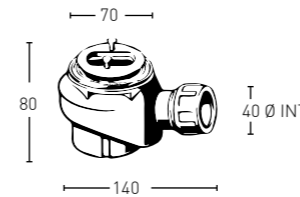

VÁLVULA VIEGA DOMOPLEX PARA PLATOS ABALON, ELITE Y ADVANCE [OPCIONAL]

- Evacuación 0,5 litros por Segundo
- Cumplen la norma EN-274

viega

KR-9511 -SUP
Suplemento por cambio Válvula Estándar por Válvula Viega Domoplex

30 Ptos.

KR-9511
Válvula Viega Domoplex valor unidad

40 Ptos.