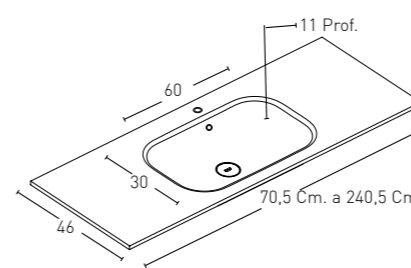

**MODELO LAVABO
LOOP INTEGRADO**
(FONDO 46 Cm.)

LOOP FONDO 46 Cm.

SIZE

* COD. - COLOUR

PUNTOS
SIN
FALDON

PUNTOS
FALDON
15 CM

Seno de 60 x 30 Cm.

70,5 x 46 x 1,2	○ KR-2457-12 (Krelux®) ○ KR-2457 (Keramica®)	286 257	464 419
80,5 x 46 x 1,2	○ KR-2458-12 (Krelux®) ○ KR-2458 (Keramica®)	316 284	486 438
90,5 x 46 x 1,2	○ KR-2459-12 (Krelux®) ○ KR-2459 (Keramica®)	355 320	506 456
100,5 x 46 x 1,2	○ KR-2460-12 (Krelux®) ○ KR-2460 (Keramica®)	394 354	532 480
110,5 x 46 x 1,2	○ KR-2461-12 (Krelux®) ○ KR-2461 (Keramica®)	432 389	586 528
120,5 x 46 x 1,2	○ KR-2462-12 (Krelux®) ○ KR-2462 (Keramica®)	470 423	616 555
130,5 x 46 x 1,2	○ KR-2463-12 (Krelux®) ○ KR-2463 (Keramica®)	509 458	666 600
140,5 x 46 x 1,2	○ KR-2464-12 (Krelux®) ○ KR-2464 (Keramica®)	547 492	696 627
150,5 x 46 x 1,2	○ KR-2465-12 (Krelux®) ○ KR-2465 (Keramica®)	641 577	786 708
160,5 x 46 x 1,2	○ KR-2466-12 (Krelux®) ○ KR-2466 (Keramica®)	682 614	861 776
170,5 x 46 x 1,2	○ KR-2467-12 (Krelux®) ○ KR-2467 (Keramica®)	728 655	936 843
180,5 x 46 x 1,2	○ KR-2468-12 (Krelux®) ○ KR-2468 (Keramica®)	769 692	976 879
190,5 x 46 x 1,2	○ KR-2469-12 (Krelux®) ○ KR-2469 (Keramica®)	814 733	1.006 906
200,5 x 46 x 1,2	○ KR-2470-12 (Krelux®) ○ KR-2470 (Keramica®)	861 774	1.032 930
220,5 x 46 x 1,2	○ KR-2471-12 (Krelux®) ○ KR-2471 (Keramica®)	1.020 918	1.106 996
240,5 x 46 x 1,2	○ KR-2472-12 (Krelux®) ○ KR-2472 (Keramica®)	1.179 1.061	1.278 1.151