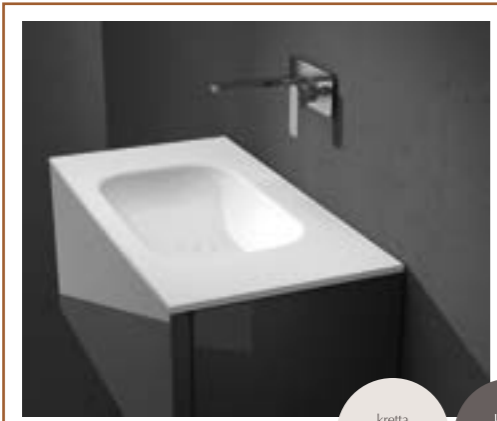

06	Piomo Lead Plomb Blei Piombo Lead
----	--

Model CONSOLA Y LAVABO INTEGRADO LOOP

kretta
krelux®

kretta
keramica®

***E:** Todos los lavabos integrados están mecanizados con agujero para el grifo y sifón de seguridad