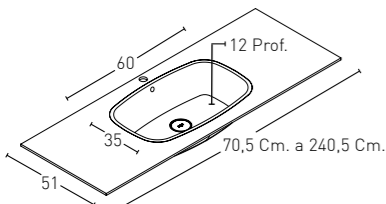

MODELO LAVABO CONIC INTEGRADO

(FONDO 51 Cm.)

CONIC FONDO 51 Cm.

* COD. - COLOUR

PUNTOS SIN FALDON / PUNTOS FALDON 15 CM

* COD. - COLOUR

PUNTOS SIN FALDON / PUNTOS FALDON 15 CM

Seno de 60 x 35 Cm.

70,5 x 51 x 1,2	○ KR-2801-12 (Krelux®) ○ KR-2801 (Keramica®)	286 257	464 419
80,5 x 51 x 1,2	○ KR-2802-12 (Krelux®) ○ KR-2802 (Keramica®)	316 284	486 438
90,5 x 51 x 1,2	○ KR-2803-12 (Krelux®) ○ KR-2803 (Keramica®)	355 320	506 456
100,5 x 51 x 1,2	○ KR-2804-12 (Krelux®) ○ KR-2804 (Keramica®)	394 354	532 480
110,5 x 51 x 1,2	○ KR-2805-12 (Krelux®) ○ KR-2805 (Keramica®)	432 389	586 528
120,5 x 51 x 1,2	○ KR-2806-12 (Krelux®) ○ KR-2806 (Keramica®)	470 423	616 555
130,5 x 51 x 1,2	○ KR-2807-12 (Krelux®) ○ KR-2807 (Keramica®)	509 458	666 600
140,5 x 51 x 1,2	○ KR-2808-12 (Krelux®) ○ KR-2808 (Keramica®)	547 492	696 627
150,5 x 51 x 1,2	○ KR-2809-12 (Krelux®) ○ KR-2809 (Keramica®)	641 577	786 708
160,5 x 51 x 1,2	○ KR-2810-12 (Krelux®) ○ KR-2810 (Keramica®)	682 614	861 776
170,5 x 51 x 1,2	○ KR-2811-12 (Krelux®) ○ KR-2811 (Keramica®)	728 655	936 843
180,5 x 51 x 1,2	○ KR-2812-12 (Krelux®) ○ KR-2812 (Keramica®)	769 692	976 879
190,5 x 51 x 1,2	○ KR-2813-12 (Krelux®) ○ KR-2813 (Keramica®)	814 733	1.006 906
200,5 x 51 x 1,2	○ KR-2814-12 (Krelux®) ○ KR-2814 (Keramica®)	861 774	1.032 930
220,5 x 51 x 1,2	○ KR-2815-12 (Krelux®) ○ KR-2815 (Keramica®)	1.020 918	1.106 996
240,5 x 51 x 1,2	○ KR-2816-12 (Krelux®) ○ KR-2816 (Keramica®)	1.179 1.061	1.278 1.151

Seno de 80 x 35 Cm.

90,5 x 51 x 1,2	○ KR-2817-12 (Krelux®) ○ KR-2817 (Keramica®)	389 354	546 496
100,5 x 51 x 1,2	○ KR-2818-12 (Krelux®) ○ KR-2818 (Keramica®)	428 389	572 520
110,5 x 51 x 1,2	○ KR-2819-12 (Krelux®) ○ KR-2819 (Keramica®)	466 423	626 568
120,5 x 51 x 1,2	○ KR-2820-12 (Krelux®) ○ KR-2820 (Keramica®)	504 458	656 595
130,5 x 51 x 1,2	○ KR-2821-12 (Krelux®) ○ KR-2821 (Keramica®)	543 493	706 640
140,5 x 51 x 1,2	○ KR-2822-12 (Krelux®) ○ KR-2822 (Keramica®)	581 527	736 667
150,5 x 51 x 1,2	○ KR-2823-12 (Krelux®) ○ KR-2823 (Keramica®)	675 612	826 748
160,5 x 51 x 1,2	○ KR-2824-12 (Krelux®) ○ KR-2824 (Keramica®)	716 649	901 816
170,5 x 51 x 1,2	○ KR-2825-12 (Krelux®) ○ KR-2825 (Keramica®)	762 690	976 883
180,5 x 51 x 1,2	○ KR-2826-12 (Krelux®) ○ KR-2826 (Keramica®)	803 727	1.016 919
190,5 x 51 x 1,2	○ KR-2827-12 (Krelux®) ○ KR-2827 (Keramica®)	848 766	1.046 946
200,5 x 51 x 1,2	○ KR-2828-12 (Krelux®) ○ KR-2828 (Keramica®)	895 803	1.072 970
220,5 x 51 x 1,2	○ KR-2829-12 (Krelux®) ○ KR-2829 (Keramica®)	1.054 953	1.146 1.036
240,5 x 51 x 1,2	○ KR-2830-12 (Krelux®) ○ KR-2830 (Keramica®)	1.213 1.096	1.318 1.186

MODELO LAVABO CONIC INTEGRADO DESPLAZADO

(FONDO 46 Cm.)

CONIC FONDO 46 Cm.

* COD. - COLOUR

PUNTOS SIN FALDON / PUNTOS FALDON 15 CM

* COD. - COLOUR

PUNTOS SIN FALDON / PUNTOS FALDON 15 CM