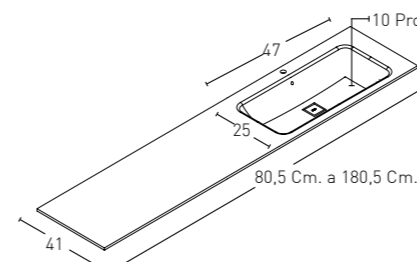

**MODELO LAVABO GRETA
INTEGRADO DESPLAZADO**
(FONDO 41 Cm.)

GRETA DESPLAZADO 41 Cm.

* COD. - COLOUR

PUNTOS
SIN
FALDON

PUNTOS
FALDON
15 CM

Desplazado Derecha Seno 47 x 25 Cm.

80,5 x 41 x 1,2	☐ KR-3520-12 (Krelux®) ☐ KR-3520 (Keramica®)	310 Ptos. 279 Ptos.	480 Ptos. 432 Ptos.
100,5 x 41 x 1,2	☐ KR-3521-12 (Krelux®) ☐ KR-3521 (Keramica®)	388 Ptos. 349 Ptos.	526 Ptos. 473 Ptos.
120,5 x 41 x 1,2	☐ KR-3522-12 (Krelux®) ☐ KR-3522 (Keramica®)	464 Ptos. 418 Ptos.	610 Ptos. 549 Ptos.
140,5 x 41 x 1,2	☐ KR-3523-12 (Krelux®) ☐ KR-3523 (Keramica®)	541 Ptos. 487 Ptos.	690 Ptos. 621 Ptos.
160,5 x 41 x 1,2	☐ KR-3524-12 (Krelux®) ☐ KR-3524 (Keramica®)	676 Ptos. 609 Ptos.	855 Ptos. 770 Ptos.
180,5 x 41 x 1,2	☐ KR-3525-12 (Krelux®) ☐ KR-3525 (Keramica®)	763 Ptos. 687 Ptos.	970 Ptos. 874 Ptos.

Desplazado Izquierda Seno 47 x 25 Cm.

80,5 x 41 x 1,2	☐ KR-3539-12 (Krelux®) ☐ KR-3539 (Keramica®)	310 Ptos. 279 Ptos.	480 Ptos. 432 Ptos.
100,5 x 41 x 1,2	☐ KR-3540-12 (Krelux®) ☐ KR-3540 (Keramica®)	388 Ptos. 349 Ptos.	526 Ptos. 473 Ptos.
120,5 x 41 x 1,2	☐ KR-3541-12 (Krelux®) ☐ KR-3541 (Keramica®)	464 Ptos. 418 Ptos.	610 Ptos. 549 Ptos.
140,5 x 41 x 1,2	☐ KR-3542-12 (Krelux®) ☐ KR-3542 (Keramica®)	541 Ptos. 487 Ptos.	690 Ptos. 621 Ptos.
160,5 x 41 x 1,2	☐ KR-3543-12 (Krelux®) ☐ KR-3543 (Keramica®)	676 Ptos. 609 Ptos.	855 Ptos. 770 Ptos.
180,5 x 41 x 1,2	☐ KR-3544-12 (Krelux®) ☐ KR-3544 (Keramica®)	763 Ptos. 687 Ptos.	970 Ptos. 874 Ptos.

Krelux®

Solid Surface Compact

12	☐ Blanco ☐ White ☐ Blanc ☐ Weiß ☐ Bianco ☐ Wit
14	☐ Negro ☐ Black ☐ Noir ☐ Schwarz ☐ Nero ☐ Zwart

Keramica®

Keramika Plain Colors

02	☐ Crema ☐ Cream ☐ Crème ☐ Creme ☐ Crema ☐ Crème
07	☐ Gris ☐ Grey ☐ Gray ☐ Grau ☐ Grigio ☐ Grijs

* Todos los lavabos integrados están mecanizados con agujero para el grifo y sifón de seguridad. All integrated sinks are equipped with tap hole and safety bottle trap. Tous lavabos intégrés sont avec trou pour robinet et siphon de sécurité.

03	☐ Cemento ☐ Concrete ☐ Ciment ☐ Zement ☐ Cemento ☐ Cement
08	☐ Marengo ☐ Marengo ☐ Marengo ☐ Marengo ☐ Marengo ☐ Marengo

04	☐ Arena ☐ Sand ☐ Arena ☐ Sand ☐ Sabbia ☐ Antiek
09	☐ Negro ☐ Black ☐ Noir ☐ Schwarz ☐ Nero ☐ Zwart

05	☐ Camel ☐ Camel ☐ Camel ☐ Camel ☐ Camel ☐ Camel
13	☐ Blanco ☐ White ☐ Blanc ☐ Weiß ☐ Bianco ☐ Wit

06	☐ Plomo ☐ Lead ☐ Plomb ☐ Blei ☐ Piombo ☐ Lead

Krelux®

Solid Surface Compact

12	☐ Blanco ☐ White ☐ Blanc ☐ Weiß ☐ Bianco ☐ Wit
14	☐ Negro ☐ Black ☐ Noir ☐ Schwarz ☐ Nero ☐ Zwart

Keramica®

Keramika Plain Colors

02	☐ Crema ☐ Cream ☐ Crème ☐ Creme ☐ Crema ☐ Crème
07	☐ Gris ☐ Grey ☐ Gray ☐ Grau ☐ Grigio ☐ Grijs

* Alle Waschbecken haben eine Öffnung für den Wasserhahn und den sicherheits-Abfluss. Tutti i lavabi integrati sono forniti completi di fori per i rubinetti e per il sifone di sicurezza. Alle geïntegreerde wasbakken zijn voorzien van kraangat en overloopbeveiliging.

03	☐ Cemento ☐ Concrete ☐ Ciment ☐ Zement ☐ Cemento ☐ Cement
08	☐ Marengo ☐ Marengo ☐ Marengo ☐ Marengo ☐ Marengo ☐ Marengo

04	☐ Arena ☐ Sand ☐ Arena ☐ Sand ☐ Sabbia ☐ Antiek
09	☐ Negro ☐ Black ☐ Noir ☐ Schwarz ☐ Nero ☐ Zwart

05	☐ Camel ☐ Camel ☐ Camel ☐ Camel ☐ Camel ☐ Camel
13	☐ Blanco ☐ White ☐ Blanc ☐ Weiß ☐ Bianco ☐ Wit

06	☐ Plomo ☐ Lead ☐ Plomb ☐ Blei ☐ Piombo ☐ Lead