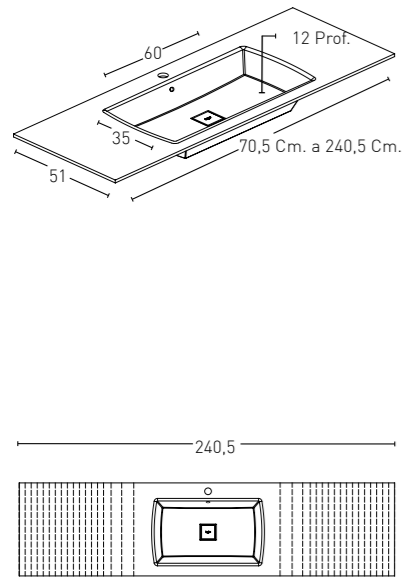

MODELO LAVABO MODAR INTEGRADO
(FONDO 51 Cm.)

MODAR FONDO 51 Cm.

* COD. - COLOUR

PUNTOS SIN FALDÓN / PUNTOS FALDÓN 15 CM

* COD. - COLOUR

PUNTOS SIN FALDÓN / PUNTOS FALDÓN 15 CM

Seno de 45 x 35 Cm

60,5 x 51 x 1,2	○ KR-2201-12 (Krelux®) ○ KR-2201 (Keramica®)	260 232	422 380
70,5 x 51 x 1,2	○ KR-2202-12 (Krelux®) ○ KR-2202 (Keramica®)	281 253	458 412
80,5 x 51 x 1,2	○ KR-2203-12 (Krelux®) ○ KR-2203 (Keramica®)	310 279	480 432
90,5 x 51 x 1,2	○ KR-2204-12 (Krelux®) ○ KR-2204 (Keramica®)	349 314	500 450
100,5 x 51 x 1,2	○ KR-2205-12 (Krelux®) ○ KR-2205 (Keramica®)	388 349	526 473
110,5 x 51 x 1,2	○ KR-2206-12 (Krelux®) ○ KR-2206 (Keramica®)	426 383	580 522
120,5 x 51 x 1,2	○ KR-2207-12 (Krelux®) ○ KR-2207 (Keramica®)	464 418	610 549
130,5 x 51 x 1,2	○ KR-2208-12 (Krelux®) ○ KR-2208 (Keramica®)	503 453	660 594
140,5 x 51 x 1,2	○ KR-2209-12 (Krelux®) ○ KR-2209 (Keramica®)	541 487	690 621
150,5 x 51 x 1,2	○ KR-2210-12 (Krelux®) ○ KR-2210 (Keramica®)	635 572	780 702
160,5 x 51 x 1,2	○ KR-2211-12 (Krelux®) ○ KR-2211 (Keramica®)	676 609	855 770
170,5 x 51 x 1,2	○ KR-2212-12 (Krelux®) ○ KR-2212 (Keramica®)	722 650	930 837
180,5 x 51 x 1,2	○ KR-2213-12 (Krelux®) ○ KR-2023 (Keramica®)	763 687	970 874
190,5 x 51 x 1,2	○ KR-2214-12 (Krelux®) ○ KR-2214 (Keramica®)	808 726	1.000 900
200,5 x 51 x 1,2	○ KR-2215-12 (Krelux®) ○ KR-2215 (Keramica®)	855 763	1.026 923
220,5 x 51 x 1,2	○ KR-2216-12 (Krelux®) ○ KR-2216 (Keramica®)	1.014 913	1.100 990
240,5 x 51 x 1,2	○ KR-2217-12 (Krelux®) ○ KR-2217 (Keramica®)	1.173 1.056	1.272 1.145