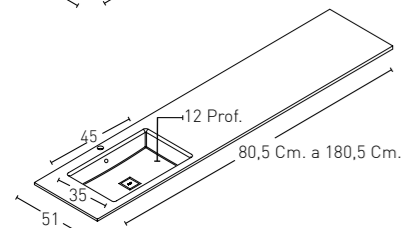

MODELO LAVABO MODAR INTEGRADO DESPLAZADO

(FONDO 51 Cm.)

MODAR DESPLAZADO 51 Cm.

* COD. - COLOUR

PUNTOS SIN FALDON PUNTOS FALDON 15 CM

* COD. - COLOUR

PUNTOS SIN FALDON PUNTOS FALDON 15 CM

Desplazado Derecha Seno 45 x 35 Cm.

80,5 x 51 x 1,2	☐ KR-2280-12 (Krelux®) ☐ KR-2280 (Keramica®)	310 279	480 432
100,5 x 51 x 1,2	☐ KR-2281-12 (Krelux®) ☐ KR-2281 (Keramica®)	388 349	526 473
120,5 x 51 x 1,2	☐ KR-2282-12 (Krelux®) ☐ KR-2282 (Keramica®)	464 418	610 549
140,5 x 51 x 1,2	☐ KR-2283-12 (Krelux®) ☐ KR-2283 (Keramica®)	541 487	690 621
160,5 x 51 x 1,2	☐ KR-2284-12 (Krelux®) ☐ KR-2284 (Keramica®)	676 609	855 770
180,5 x 51 x 1,2	☐ KR-2285-12 (Krelux®) ☐ KR-2285 (Keramica®)	763 687	970 874

Desplazado Derecha Seno 60 x 35 Cm.

100,5 x 51 x 1,2	☐ KR-2290-12 (Krelux®) ☐ KR-2290 (Keramica®)	394 354	532 480
120,5 x 51 x 1,2	☐ KR-2291-12 (Krelux®) ☐ KR-2291 (Keramica®)	470 423	616 555
140,5 x 51 x 1,2	☐ KR-2292-12 (Krelux®) ☐ KR-2292 (Keramica®)	547 492	696 627
160,5 x 51 x 1,2	☐ KR-2293-12 (Krelux®) ☐ KR-2293 (Keramica®)	682 614	861 776
180,5 x 51 x 1,2	☐ KR-2294-12 (Krelux®) ☐ KR-2294 (Keramica®)	769 692	976 879

Desplazado Izquierda Seno 45 x 35 Cm.

80,5 x 51 x 1,2	☐ KR-2300-12 (Krelux®) ☐ KR-2300 (Keramica®)	310 279	480 432
100,5 x 51 x 1,2	☐ KR-2301-12 (Krelux®) ☐ KR-2301 (Keramica®)	388 349	526 473
120,5 x 51 x 1,2	☐ KR-2302-12 (Krelux®) ☐ KR-2302 (Keramica®)	464 418	610 549
140,5 x 51 x 1,2	☐ KR-2303-12 (Krelux®) ☐ KR-2303 (Keramica®)	541 487	690 621
160,5 x 51 x 1,2	☐ KR-2304-12 (Krelux®) ☐ KR-2304 (Keramica®)	676 609	855 770
180,5 x 51 x 1,2	☐ KR-2305-12 (Krelux®) ☐ KR-2305 (Keramica®)	763 687	970 874

Desplazado Izquierda Seno 60 x 35 Cm.

100,5 x 51 x 1,2	☐ KR-2310-12 (Krelux®) ☐ KR-2310 (Keramica®)	394 354	532 480
120,5 x 51 x 1,2	☐ KR-2311-12 (Krelux®) ☐ KR-2311 (Keramica®)	470 423	616 555
140,5 x 51 x 1,2	☐ KR-2312-12 (Krelux®) ☐ KR-2312 (Keramica®)	547 492	696 627
160,5 x 51 x 1,2	☐ KR-2313-12 (Krelux®) ☐ KR-2313 (Keramica®)	682 614	861 776
180,5 x 51 x 1,2	☐ KR-2314-12 (Krelux®) ☐ KR-2314 (Keramica®)	769 692	976 879

MODELO LAVABO MODAR INTEGRADO DESPLAZADO

(FONDO 46 Cm.)

MODAR DESPLAZADO 46 Cm.

* COD. - COLOUR

PUNTOS SIN FALDON PUNTOS FALDON 15 CM

* COD. - COLOUR

PUNTOS SIN FALDON PUNTOS FALDON 15 CM