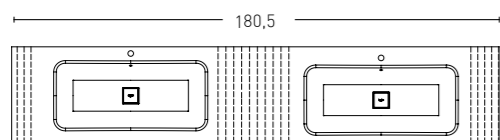

COMPLEMENTOS

* COD.

PUNTOS

Doble Seno de 47 x 25 Cm.

120,5 x 41 x 1,2 Entre ejes 60	○ KR-3560-12 (Krelux®) ○ KR-3560 (Keramica®)	674 Ptos. 608 Ptos.	926 Ptos. 834 Ptos.
140,5 x 41 x 1,2 Entre ejes 70	○ KR-3561-12 (Krelux®) ○ KR-3561 (Keramica®)	700 Ptos. 630 Ptos.	970 Ptos. 874 Ptos.
160,5 x 41 x 1,2 Entre ejes 80	○ KR-3562-12 (Krelux®) ○ KR-3562 (Keramica®)	804 Ptos. 724 Ptos.	1.102 Ptos. 992 Ptos.
180,5 x 41 x 1,2 Entre ejes 90	○ KR-3563-12 (Krelux®) ○ KR-3562 (Keramica®)	875 Ptos. 802 Ptos.	1.214 Ptos. 1.092 Ptos.
+180,5	Consultar Valor		