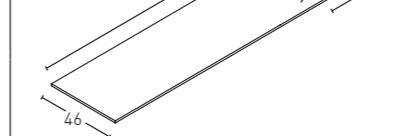

MODELO LAVABO CONIC INTEGRADO DESPLAZADO

(FONDO 46 Cm.)

CONIC DESPLAZADO 46 Cm.

* COD. - COLOUR

PUNTOS SIN FALDON PUNTOS FALDON 15 CM

* COD. - COLOUR

PUNTOS SIN FALDON PUNTOS FALDON 15 CM

Desplazado Derecha Seno 60 x 30 Cm.