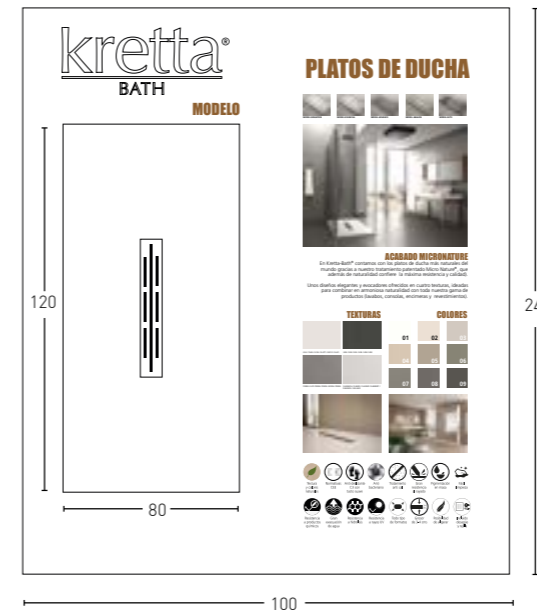

300 Ptos.

Espacio para la muestra

KR-9594 Vinilo Muestrario de Colores Lavabos Grande

300 Ptos.

DISPLAY INDIVIDUAL

* COD. - COLOUR

PUNTOS
SOLID SURFACE

240