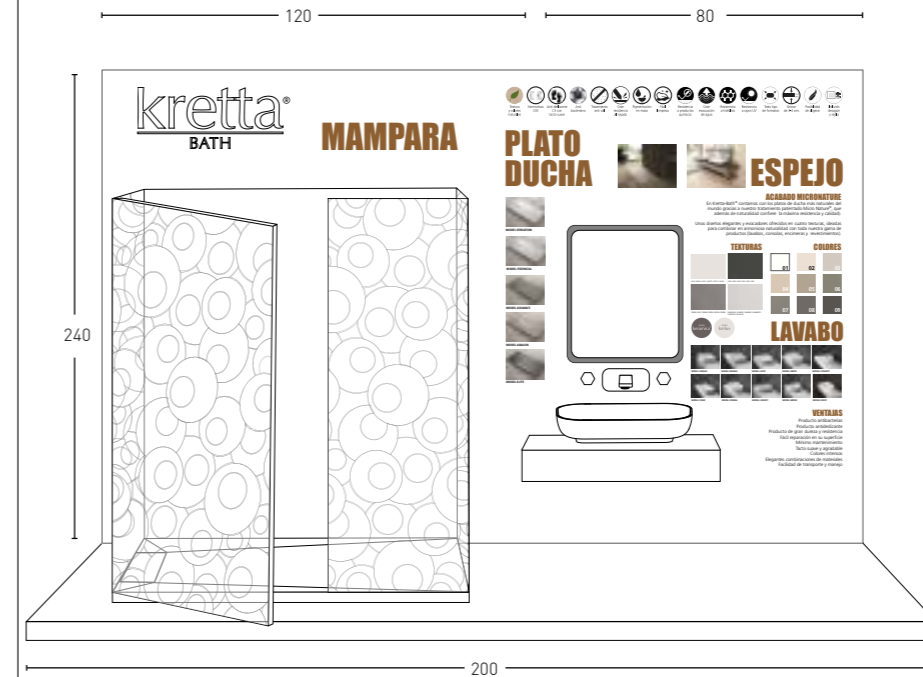

KR-1105 Display de Pared y Suelo
Producto Doble (160 Cm)
Disponibile para platos de ducha, encimeras, lavabos,
revestimientos y muebles.

Consultar Valor

DISPLAY AMBIENT

* COD. - COLOUR

PUNTOS
SOLID SURFACE