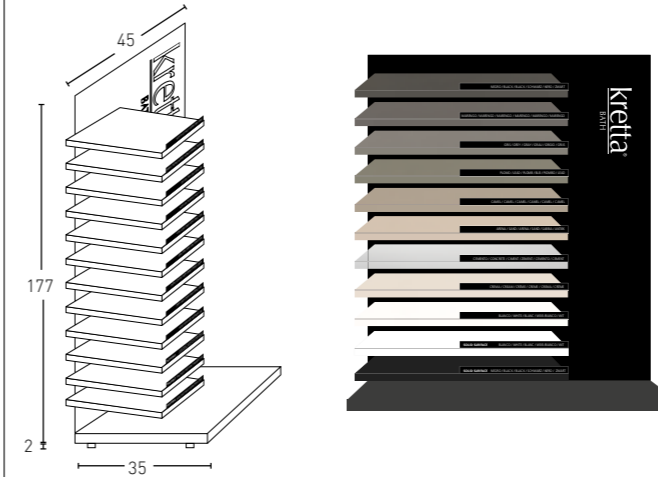

* COD. - COLOUR

PUNTOS
SOLID SURFACE

KR-9596 Expositor Muestrario de 12 Colores Platos Pequeños

250 Ptos.

KR-9597 Expositor de 5 Platos Negro

1.200 Ptos.

VINILOS

*COD, - COLOUR