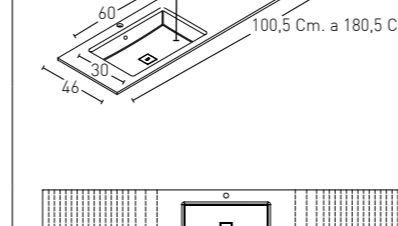

MODELO LAVABO UNIQUE INTEGRADO DESPLAZADO (FONDO 46 Cm.)

UNIQUE DESPLAZADO 46 Cm.

* COD. - COLOUR

PUNTOS SIN FALDON 15 CM

* COD. - COLOUR

PUNTOS SIN FALDON 15 CM

Desplazado Derecha Seno 45 x 30 Cm.

80,5 x 46 x 1,2	<input type="radio"/> KR-2120-12 (Krelux®) <input type="radio"/> KR-2120 (Keramica®)	310 279	480 432
100,5 x 46 x 1,2	<input type="radio"/> KR-2121-12 (Krelux®) <input type="radio"/> KR-2121 (Keramica®)	388 349	526 473
120,5 x 46 x 1,2	<input type="radio"/> KR-2122-12 (Krelux®) <input type="radio"/> KR-2122 (Keramica®)	464 418	610 549
140,5 x 46 x 1,2	<input type="radio"/> KR-2123-12 (Krelux®) <input type="radio"/> KR-2123 (Keramica®)	541 487	690 621
160,5 x 46 x 1,2	<input type="radio"/> KR-2124-12 (Krelux®) <input type="radio"/> KR-2124 (Keramica®)	676 609	855 770
180,5 x 46 x 1,2	<input type="radio"/> KR-2125-12 (Krelux®) <input type="radio"/> KR-2125 (Keramica®)	763 687	970 874