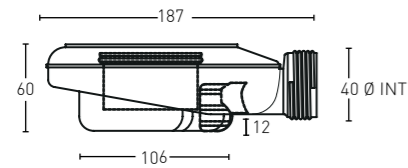

COMPLEMENTOS PLATOS DE DUCHA VÁLVULAS VIEGA

VÁLVULAS PARA PLATO ESSENCIAL

* COD, - COLOUR

PUNTOS
SOLID SURFACE

REJILLA PARA MODELO PLATO ESSENCIAL

- Evacuación 0,5 litros por Segundo
- No cumplen la norma EN-274

viega

KR-9510 -SUP
Suplemento por cambio Válvula Estándar por Válvula Viega Extraplano

30 Ptos.

KR-9510
Válvula Viega Extraplano valor unidad

56 Ptos.

VÁLVULA NORMAL [OPCIONAL]

- Evacuación 0,64 litros por Segundo
- Cumplen la norma EN-274