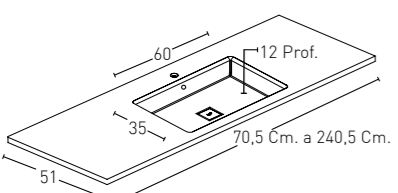

MODELO LAVABO UNIQUE INTEGRADO (FONDO 51 Cm.)

UNIQUE FONDO 51 Cm.

* COD. - COLOUR

PUNTOS SIN FALDON PUNTOS FALDON 15 CM

* COD. - COLOUR

PUNTOS SIN FALDON PUNTOS FALDON 15 CM

Seno de 45 x 35 Cm.

60,5 x 51 x 1,2	○ KR-2001-12 (Krelux®) ○ KR-2001 (Keramica®)	260 232	422 380
70,5 x 51 x 1,2	○ KR-2002-12 (Krelux®) ○ KR-2002 (Keramica®)	281 253	458 412
80,5 x 51 x 1,2	○ KR-2003-12 (Krelux®) ○ KR-2003 (Keramica®)	310 279	480 432
90,5 x 51 x 1,2	○ KR-2004-12 (Krelux®) ○ KR-2004 (Keramica®)	349 314	500 450
100,5 x 51 x 1,2	○ KR-2005-12 (Krelux®) ○ KR-2005 (Keramica®)	388 349	526 473
110,5 x 51 x 1,2	○ KR-2006-12 (Krelux®) ○ KR-2006 (Keramica®)	426 383	580 522
120,5 x 51 x 1,2	○ KR-2007-12 (Krelux®) ○ KR-2007 (Keramica®)	464 418	610 549
130,5 x 51 x 1,2	○ KR-2008-12 (Krelux®) ○ KR-2008 (Keramica®)	503 453	660 594
140,5 x 51 x 1,2	○ KR-2009-12 (Krelux®) ○ KR-2009 (Keramica®)	541 487	690 621
150,5 x 51 x 1,2	○ KR-2010-12 (Krelux®) ○ KR-2010 (Keramica®)	635 572	780 702
160,5 x 51 x 1,2	○ KR-2011-12 (Krelux®) ○ KR-2011 (Keramica®)	676 609	855 770
170,5 x 51 x 1,2	○ KR-2012-12 (Krelux®) ○ KR-2012 (Keramica®)	722 650	930 837
180,5 x 51 x 1,2	○ KR-2013-12 (Krelux®) ○ KR-2013 (Keramica®)	763 687	970 874
190,5 x 51 x 1,2	○ KR-2014-12 (Krelux®) ○ KR-2014 (Keramica®)	808 726	1.000 900
200,5 x 51 x 1,2	○ KR-2015-12 (Krelux®) ○ KR-2015 (Keramica®)	855 763	1.026 923
220,5 x 51 x 1,2	○ KR-2016-12 (Krelux®) ○ KR-2016 (Keramica®)	1.014 913	1.100 990
240,5 x 51 x 1,2	○ KR-2017-12 (Krelux®) ○ KR-2017 (Keramica®)	1.173 1.056	1.272 1.145

Seno de 60 x 35 Cm.

70,5 x 51 x 1,2	○ KR-2018-12 (Krelux®) ○ KR-2018 (Keramica®)	286 257	464 419
80,5 x 51 x 1,2	○ KR-2019-12 (Krelux®) ○ KR-2019 (Keramica®)	316 284	486 438
90,5 x 51 x 1,2	○ KR-2020-12 (Krelux®) ○ KR-2020 (Keramica®)	355 320	506 456
100,5 x 51 x 1,2	○ KR-2021-12 (Krelux®) ○ KR-2021 (Keramica®)	394 354	532 480
110,5 x 51 x 1,2	○ KR-2022-12 (Krelux®) ○ KR-2022 (Keramica®)	432 389	586 528
120,5 x 51 x 1,2	○ KR-2023-12 (Krelux®) ○ KR-2023 (Keramica®)	470 423	616 555
130,5 x 51 x 1,2	○ KR-2024-12 (Krelux®) ○ KR-2024 (Keramica®)	509 458	666 600
140,5 x 51 x 1,2	○ KR-2025-12 (Krelux®) ○ KR-2025 (Keramica®)	547 492	696 627
150,5 x 51 x 1,2	○ KR-2026-12 (Krelux®) ○ KR-2026 (Keramica®)	641 577	786 708
160,5 x 51 x 1,2	○ KR-2027-12 (Krelux®) ○ KR-2027 (Keramica®)	682 614	861 776
170,5 x 51 x 1,2	○ KR-2028-12 (Krelux®) ○ KR-2028 (Keramica®)	728 655	936 843
180,5 x 51 x 1,2	○ KR-2029-12 (Krelux®) ○ KR-2029 (Keramica®)	769 692	976 879
190,5 x 51 x 1,2	○ KR-2030-12 (Krelux®) ○ KR-2030 (Keramica®)	814 733	1.006 906
200,5 x 51 x 1,2	○ KR-2031-12 (Krelux®) ○ KR-2031 (Keramica®)	861 774	1.032 930
220,5 x 51 x 1,2	○ KR-2032-12 (Krelux®) ○ KR-2032 (Keramica®)	1.020 918	1.106 996
240,5 x 51 x 1,2	○ KR-2033-12 (Krelux®) ○ KR-2033 (Keramica®)	1.179 1.061	1.278 1.151

MODELO LAVABO UNIQUE INTEGRADO (FONDO 46 Cm.)

UNIQUE FONDO 46 Cm.

* COD. - COLOUR

PUNTOS SIN FALDON PUNTOS FALDON 15 CM

* COD. - COLOUR

PUNTOS SIN FALDON PUNTOS FALDON 15 CM