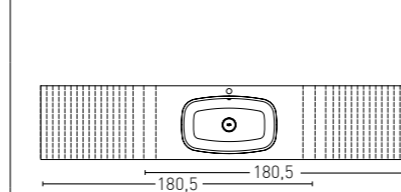

MODELO LAVABO CONIC INTEGRADO DESPLAZADO

(FONDO 46 Cm.)

CONIC DESPLAZADO 46 Cm.

* COD. - COLOUR

PUNTOS SIN FALDON PUNTOS FALDON 15 CM

* COD. - COLOUR

PUNTOS SIN FALDON PUNTOS FALDON 15 CM

Desplazado Derecha Seno 60 x 30 Cm.