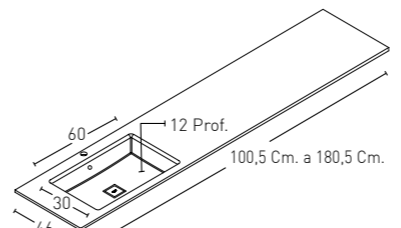

Desplazado Derecha Seno 45 x 30 Cm.

80,5 x 46 x 1,2	☐ KR-2320-12 (Krelux®) ☐ KR-2320 (Keramica®)	310 279	480 432
100,5 x 46 x 1,2	☐ KR-2321-12 (Krelux®) ☐ KR-2321 (Keramica®)	388 349	526 473
120,5 x 46 x 1,2	☐ KR-2322-12 (Krelux®) ☐ KR-2322 (Keramica®)	464 418	610 549
140,5 x 46 x 1,2	☐ KR-2323-12 (Krelux®) ☐ KR-2323 (Keramica®)	541 487	690 621
160,5 x 46 x 1,2	☐ KR-2324-12 (Krelux®) ☐ KR-2324 (Keramica®)	676 609	855 770
180,5 x 46 x 1,2	☐ KR-2325-12 (Krelux®) ☐ KR-2325 (Keramica®)	763 687	970 874

Desplazado Derecha Seno 60 x 30 Cm.

100,5 x 46 x 1,2	☐ KR-2330-12 (Krelux®) ☐ KR-2330 (Keramica®)	394 354	532 480
120,5 x 46 x 1,2	☐ KR-2331-12 (Krelux®) ☐ KR-2331 (Keramica®)	470 423	616 555
140,5 x 46 x 1,2	☐ KR-2332-12 (Krelux®) ☐ KR-2332 (Keramica®)	547 492	696 627
160,5 x 46 x 1,2	☐ KR-2333-12 (Krelux®) ☐ KR-2333 (Keramica®)	682 614	861 776
180,5 x 46 x 1,2	☐ KR-2334-12 (Krelux®) ☐ KR-2334 (Keramica®)	769 692	976 879

Desplazado Izquierda Seno 45 x 30 Cm.

80,5 x 46 x 1,2	☐ KR-2340-12 (Krelux®) ☐ KR-2340 (Keramica®)	310 279	480 432
100,5 x 46 x 1,2	☐ KR-2341-12 (Krelux®) ☐ KR-2341 (Keramica®)	388 349	526 473
120,5 x 46 x 1,2	☐ KR-2342-12 (Krelux®) ☐ KR-2342 (Keramica®)	464 418	610 549
140,5 x 46 x 1,2	☐ KR-2343-12 (Krelux®) ☐ KR-2343 (Keramica®)	541 487	690 621
160,5 x 46 x 1,2	☐ KR-2344-12 (Krelux®) ☐ KR-2344 (Keramica®)	676 609	855 770
180,5 x 46 x 1,2	☐ KR-2345-12 (Krelux®) ☐ KR-2345 (Keramica®)	763 687	970 874

Desplazado Izquierda Seno 60 x 30 Cm.

100,5 x 46 x 1,2	☐ KR-2350-12 (Krelux®) ☐ KR-2350 (Keramica®)	394 354	532 480
120,5 x 46 x 1,2	☐ KR-2351-12 (Krelux®) ☐ KR-2351 (Keramica®)	470 423	616 555
140,5 x 46 x 1,2	☐ KR-2352-12 (Krelux®) ☐ KR-2352 (Keramica®)	547 492	696 627
160,5 x 46 x 1,2	☐ KR-2353-12 (Krelux®) ☐ KR-2353 (Keramica®)	682 614	861 776
180,5 x 46 x 1,2	☐ KR-2354-12 (Krelux®) ☐ KR-2354 (Keramica®)	769 692	976 879

Krelux®

Solid Surface Compact

☐ Blanco	☐ Negro
☐ White	☐ Black
☐ Blanc	☐ Noir
☐ Weiß	☐ Schwarz
☐ Bianco	☐ Nero
☐ Wit	☐ Zwart

☐ Gris	☐ Negro
☐ Grey	☐ Black
☐ Gray	☐ Noir
☐ Grau	☐ Schwarz
☐ Grigio	☐ Nero
☐ Grijs	☐ Zwart

Keramica®

Keramika Plain Colors

☐ Gris	☐ Negro
☐ Grey	☐ Black
☐ Gray	☐ Noir
☐ Grau	☐ Schwarz
☐ Grigio	☐ Nero
☐ Grijs	☐ Zwart

* Todos los lavabos integrados están mecanizados con agujero para el grifo y sifón de seguridad. All integrated sinks are equipped with tap hole and safety bottle trap. Tous lavabos intégrés sont avec trou pour robinet et siphon de sécurité.

Krelux®

Solid Surface Compact

☐ Blanco	☐ Negro
☐ White	☐ Black
☐ Blanc	☐ Noir
☐ Weiß	☐ Schwarz
☐ Bianco	☐ Nero
☐ Wit	☐ Zwart

☐ Gris	☐ Negro
☐ Grey	☐ Black
☐ Gray	☐ Noir
☐ Grau	☐ Schwarz
☐ Grigio	☐ Nero
☐ Grijs	☐ Zwart

Keramica®

Keramika Plain Colors

☐ Gris	☐ Negro
☐ Grey	☐ Black
☐ Gray	☐ Noir
☐ Grau	☐ Schwarz
☐ Grigio	☐ Nero
☐ Grijs	☐ Zwart

* Alle Waschbecken haben eine Öffnung für den Wasserhahn und den sicherheits-Abfluss. Tutti i lavabi integrati sono forniti completi idi fori per i rubinetti e per il sifone di sicurezza. Alle geïntegreerde wasbakken zijn voorzien van kraangat en overloopbeveiliging.