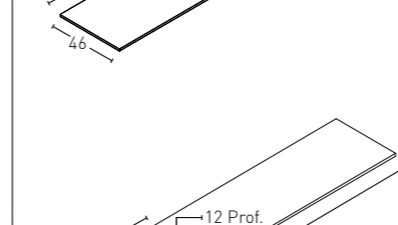

MODELO LAVABO UNIQUE INTEGRADO DESPLAZADO (FONDO 46 Cm.)

UNIQUE DESPLAZADO 46 Cm.

* COD. - COLOUR

PUNTOS SIN FALDON 15 CM

* COD. - COLOUR

PUNTOS SIN FALDON 15 CM

Desplazado Derecha Seno 45 x 30 Cm.

80,5 x 46 x 1,2	<input type="radio"/> KR-2120-12 (Krelux®) <input type="radio"/> KR-2120 (Keramica®)	310 279	480 432
100,5 x 46 x 1,2	<input type="radio"/> KR-2121-12 (Krelux®) <input type="radio"/> KR-2121 (Keramica®)	388 349	526 473
120,5 x 46 x 1,2	<input type="radio"/> KR-2122-12 (Krelux®) <input type="radio"/> KR-2122 (Keramica®)	464 418	610 549
140,5 x 46 x 1,2	<input type="radio"/> KR-2123-12 (Krelux®) <input type="radio"/> KR-2123 (Keramica®)	541 487	690 621
160,5 x 46 x 1,2	<input type="radio"/> KR-2124-12 (Krelux®) <input type="radio"/> KR-2124 (Keramica®)	676 609	855 770
180,5 x 46 x 1,2	<input type="radio"/> KR-2125-12 (Krelux®) <input type="radio"/> KR-2125 (Keramica®)	763 687	970 874