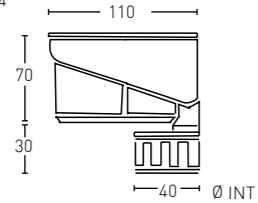

VÁLVULA DE EVACUACIÓN VERTICAL [OPCIONAL]

- Evacuación 0,64 litros por Segundo
- Cumplen la norma EN-274

viega

KR-9513 -SUP
Suplemento por cambio Válvula Estándar por Válvula Viega evacuación vertical

45 Ptos.

KR-9513
Válvula Viega Gran Caudal valor unidad

66 Ptos.

COMPLEMENTOS PLATOS DE DUCHA VÁLVULAS VIEGA

VÁLVULAS VIEGA PARA PLATO ABALON Y ADVANCE

* COD, - COLOUR

PUNTOS
SOLID SURFACE