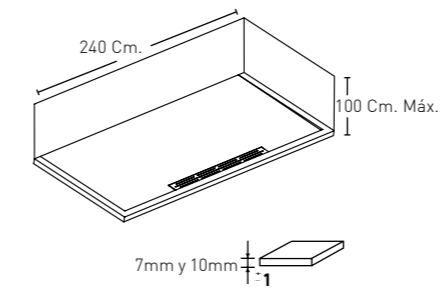

Model FLAMEADA

kretta
keramica®

Model LINE

kretta
keramica®

Model LISA

kretta
keramica®

PANELES A MEDIDA

LISA A MEDIDA		SIZE	* COD. - COLOUR	* TEXTURE	PUNTOS				
Medida Panel	Color	Textura	70	75	80	90	100		
100 Cm Grosor 7mm	<ul style="list-style-type: none"> ○ KR-5001-01 ○ KR-5001-02 ● KR-5001-03 ● KR-5001-04 ● KR-5001-05 ● KR-5001-06 ● KR-5001-07 ● KR-5001-08 ● KR-5001-09 	Pizarra Flameado Line o Liso	105	113	120	135	150		
110 Cm Grosor 7mm		Pizarra Flameado Line o Liso	116	124	132	149	165		
120 Cm Grosor 7mm		Pizarra Flameado Line o Liso	126	135	144	162	180		
130 Cm Grosor 7mm		Pizarra Flameado Line o Liso	137	146	156	176	195		
140 Cm Grosor 7mm		Pizarra Flameado Line o Liso	147	157	168	189	210		
150 Cm Grosor 7mm		Pizarra Flameado Line o Liso	158	169	180	203	225		
160 Cm Grosor 7mm		Pizarra Flameado Line o Liso	168	180	192	216	240		
170 Cm Grosor 7mm		Pizarra Flameado Line o Liso	179	191	204	230	255		
180 Cm Grosor 7mm		Pizarra Flameado Line o Liso	189	202	216	243	270		
190 Cm Grosor 7mm		Pizarra Flameado Line o Liso	199	214	228	257	285		
200 Cm Grosor 10 mm		Pizarra Flameado Line o Liso	210	225	240	270	300		
210 Cm Grosor 10 mm		Pizarra Flameado Line o Liso	221	236	252	284	315		
220 Cm Grosor 10 mm		Flameado Line Liso	231	248	264	297	330		
230 Cm Grosor 10 mm		Flameado Line Liso	242	259	276	311	345		
240 Cm Grosor 10 mm		Flameado Line Liso	252	270	288	324	360		
Medidas especiales 150 Puntos / m ²									