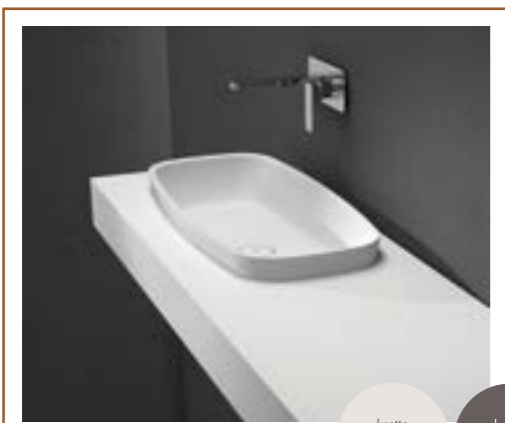

Model CONIC