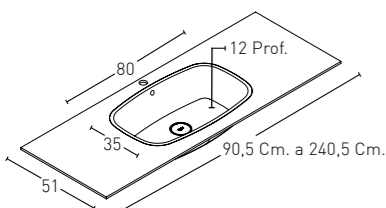

MODELO LAVABO CONIC INTEGRADO

(FONDO 51 Cm.)

CONIC FONDO 51 Cm.

* COD. - COLOUR

PUNTOS SIN FALDON / PUNTOS FALDON 15 CM

* COD. - COLOUR

PUNTOS SIN FALDON / PUNTOS FALDON 15 CM

Seno de 60 x 35 Cm.

70,5 x 51 x 1,2	○ KR-2801-12 (Krelux®) ○ KR-2801 (Keramica®)	286 257	464 419
80,5 x 51 x 1,2	○ KR-2802-12 (Krelux®) ○ KR-2802 (Keramica®)	316 284	486 438
90,5 x 51 x 1,2	○ KR-2803-12 (Krelux®) ○ KR-2803 (Keramica®)	355 320	506 456
100,5 x 51 x 1,2	○ KR-2804-12 (Krelux®) ○ KR-2804 (Keramica®)	394 354	532 480
110,5 x 51 x 1,2	○ KR-2805-12 (Krelux®) ○ KR-2805 (Keramica®)	432 389	586 528
120,5 x 51 x 1,2	○ KR-2806-12 (Krelux®) ○ KR-2806 (Keramica®)	470 423	616 555
130,5 x 51 x 1,2	○ KR-2807-12 (Krelux®) ○ KR-2807 (Keramica®)	509 458	666 600
140,5 x 51 x 1,2	○ KR-2808-12 (Krelux®) ○ KR-2808 (Keramica®)	547 492	696 627
150,5 x 51 x 1,2	○ KR-2809-12 (Krelux®) ○ KR-2809 (Keramica®)	641 577	786 708
160,5 x 51 x 1,2	○ KR-2810-12 (Krelux®) ○ KR-2810 (Keramica®)	682 614	861 776
170,5 x 51 x 1,2	○ KR-2811-12 (Krelux®) ○ KR-2811 (Keramica®)	728 655	936 843
180,5 x 51 x 1,2	○ KR-2812-12 (Krelux®) ○ KR-2812 (Keramica®)	769 692	976 879
190,5 x 51 x 1,2	○ KR-2813-12 (Krelux®) ○ KR-2813 (Keramica®)	814 733	1.006 906
200,5 x 51 x 1,2	○ KR-2814-12 (Krelux®) ○ KR-2814 (Keramica®)	861 774	1.032 930
220,5 x 51 x 1,2	○ KR-2815-12 (Krelux®) ○ KR-2815 (Keramica®)	1.020 918	1.106 996
240,5 x 51 x 1,2	○ KR-2816-12 (Krelux®) ○ KR-2816 (Keramica®)	1.179 1.061	1.278 1.151

Seno de 80 x 35 Cm.

90,5 x 51 x 1,2	○ KR-2817-12 (Krelux®) ○ KR-2817 (Keramica®)	389 354	546 496
100,5 x 51 x 1,2	○ KR-2818-12 (Krelux®) ○ KR-2818 (Keramica®)	428 389	572 520
110,5 x 51 x 1,2	○ KR-2819-12 (Krelux®) ○ KR-2819 (Keramica®)	466 423	626 568
120,5 x 51 x 1,2	○ KR-2820-12 (Krelux®) ○ KR-2820 (Keramica®)	504 458	656 595
130,5 x 51 x 1,2	○ KR-2821-12 (Krelux®) ○ KR-2821 (Keramica®)	543 493	706 640
140,5 x 51 x 1,2	○ KR-2822-12 (Krelux®) ○ KR-2822 (Keramica®)	581 527	736 667
150,5 x 51 x 1,2	○ KR-2823-12 (Krelux®) ○ KR-2823 (Keramica®)	675 612	826 748
160,5 x 51 x 1,2	○ KR-2824-12 (Krelux®) ○ KR-2824 (Keramica®)	716 649	901 816
170,5 x 51 x 1,2	○ KR-2825-12 (Krelux®) ○ KR-2825 (Keramica®)	762 690	976 883
180,5 x 51 x 1,2	○ KR-2826-12 (Krelux®) ○ KR-2826 (Keramica®)	803 727	1.016 919
190,5 x 51 x 1,2	○ KR-2827-12 (Krelux®) ○ KR-2827 (Keramica®)	848 766	1.046 946
200,5 x 51 x 1,2	○ KR-2828-12 (Krelux®) ○ KR-2828 (Keramica®)	895 803	1.072 970
220,5 x 51 x 1,2	○ KR-2829-12 (Krelux®) ○ KR-2829 (Keramica®)	1.054 953	1.146 1.036
240,5 x 51 x 1,2	○ KR-2830-12 (Krelux®) ○ KR-2830 (Keramica®)	1.213 1.096	1.318 1.186

MODELO LAVABO CONIC INTEGRADO DESPLAZADO

(FONDO 46 Cm.)

CONIC FONDO 46 Cm.

* COD. - COLOUR

PUNTOS SIN FALDON / PUNTOS FALDON 15 CM

* COD. - COLOUR

PUNTOS SIN FALDON / PUNTOS FALDON 15 CM