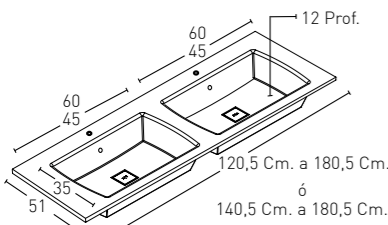

MODELO LAVABO MODAR INTEGRADO DOBLE SENO

(FONDO 51 Cm. y 46 Cm.)

MODAR DOBLE
(51 y 46 Cm.)

* COD. - COLOUR

PUNTOS SIN FALDON / PUNTOS FALDON 15 CM

* COD. - COLOUR

PUNTOS SIN FALDON / PUNTOS FALDON 15 CM

Doble Seno 45 x 35 Cm. (Fondo 51)