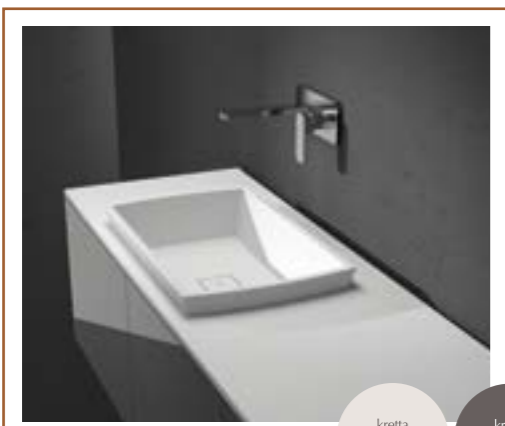

Model MODAR