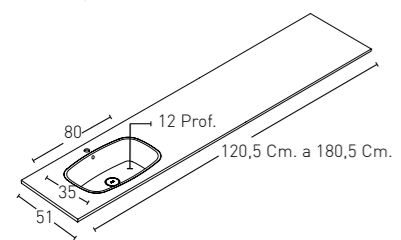

06	Piomo Lead Plomb Blei Piombo Lead
----	--

MODELO LAVABO CONIC INTEGRADO DESPLAZADO

(FONDO 51 Cm.)

CONIC DESPLAZADO 51 Cm.

* COD. - COLOUR

PUNTOS SIN FALDON PUNTOS FALDON 15 CM

* COD. - COLOUR

PUNTOS SIN FALDON PUNTOS FALDON 15 CM