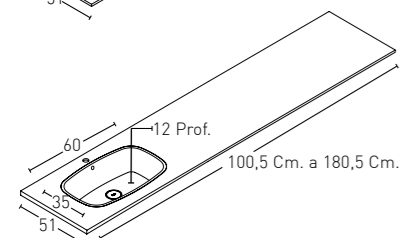

06	Piomo Lead Plomb Blei Piombo Lead
----	--

MODELO LAVABO CONIC INTEGRADO DESPLAZADO

(FONDO 51 Cm.)

CONIC DESPLAZADO 51 Cm.

* COD. - COLOUR

PUNTOS SIN FALDON PUNTOS FALDON 15 CM

* COD. - COLOUR

PUNTOS SIN FALDON PUNTOS FALDON 15 CM