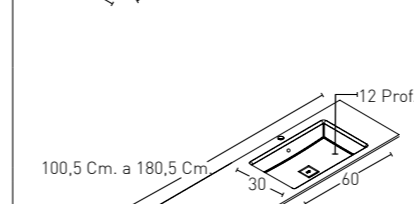

MODELO LAVABO UNIQUE INTEGRADO DESPLAZADOS (FONDO REDUCIDO 41 Cm.)

UNIQUE DESPLAZADO 41 Cm.

* COD. - COLOUR

PUNTOS SIN FALDON FALDON 15 CM

* COD. - COLOUR

PUNTOS SIN FALDON FALDON 15 CM

Desplazado Derecha Seno 45 x 30 Cm.