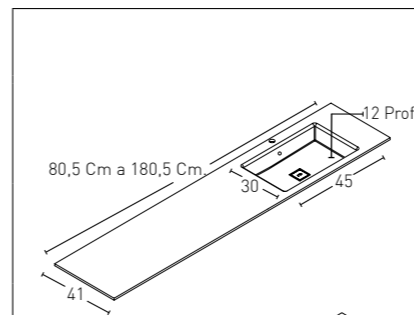

MODELO LAVABO UNIQUE INTEGRADO DESPLAZADOS (FONDO REDUCIDO 41 Cm.)

UNIQUE DESPLAZADO 41 Cm.

* COD. - COLOUR

PUNTOS SIN FALDON FALDON 15 CM

* COD. - COLOUR

PUNTOS SIN FALDON FALDON 15 CM

Desplazado Derecha Seno 45 x 30 Cm.