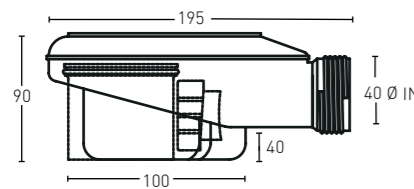

VÁLVULA GRAN CAUDAL PLUS [OPCIONAL]

- Evacuación 0,85 litros por Segundo
- Cumplen la norma EN-274

viega

KR-9582 -SUP
Suplemento por cambio Válvula Estándar por Válvula Viega Gran Caudal

45 Ptos.

KR-9582
Válvula Viega Gran Caudal valor unidad

66 Ptos.