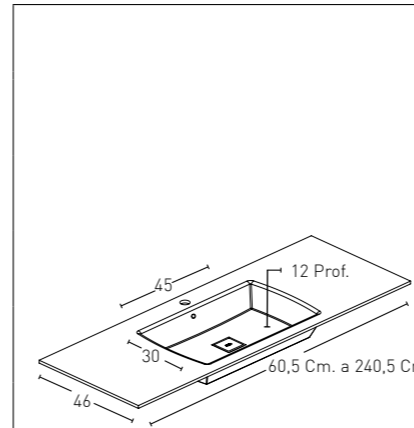

MODELO LAVABO MODAR INTEGRADO
(FONDO 46 Cm.)

MODAR FONDO 46 Cm.

* COD. - COLOUR

PUNTOS SIN FALDÓN / PUNTOS FALDÓN 15 CM

* COD. - COLOUR

PUNTOS SIN FALDÓN / PUNTOS FALDÓN 15 CM

Seno de 45 x 30 Cm.

60,5 x 46 x 1,2	○ KR-2240-12 (Krelux®) ○ KR-2240 (Keramica®)	260 232	422 380
70,5 x 46 x 1,2	○ KR-2241-12 (Krelux®) ○ KR-2241 (Keramica®)	281 253	458 412
80,5 x 46 x 1,2	○ KR-2242-12 (Krelux®) ○ KR-2242 (Keramica®)	310 279	480 432
90,5 x 46 x 1,2	○ KR-2243-12 (Krelux®) ○ KR-2243 (Keramica®)	349 314	500 450
100,5 x 46 x 1,2	○ KR-2244-12 (Krelux®) ○ KR-2244 (Keramica®)	388 349	526 473
110,5 x 46 x 1,2	○ KR-2245-12 (Krelux®) ○ KR-2245 (Keramica®)	426 383	580 522
120,5 x 46 x 1,2	○ KR-2246-12 (Krelux®) ○ KR-2246 (Keramica®)	464 418	610 549
130,5 x 46 x 1,2	○ KR-2247-12 (Krelux®) ○ KR-2247 (Keramica®)	503 453	660 594
140,5 x 46 x 1,2	○ KR-2248-12 (Krelux®) ○ KR-2248 (Keramica®)	541 487	690 621
150,5 x 46 x 1,2	○ KR-2249-12 (Krelux®) ○ KR-2249 (Keramica®)	635 572	780 702
160,5 x 46 x 1,2	○ KR-2250-12 (Krelux®) ○ KR-2250 (Keramica®)	676 609	855 770
170,5 x 46 x 1,2	○ KR-2251-12 (Krelux®) ○ KR-2251 (Keramica®)	722 650	930 837
180,5 x 46 x 1,2	○ KR-2252-12 (Krelux®) ○ KR-2252 (Keramica®)	763 687	970 874
190,5 x 46 x 1,2	○ KR-2253-12 (Krelux®) ○ KR-2253 (Keramica®)	808 726	1.000 900
200,5 x 46 x 1,2	○ KR-2254-12 (Krelux®) ○ KR-2254 (Keramica®)	855 763	1.026 923
220,5 x 46 x 1,2	○ KR-2255-12 (Krelux®) ○ KR-2255 (Keramica®)	1.014 913	1.100 990
240,5 x 46 x 1,2	○ KR-2256-12 (Krelux®) ○ KR-2256 (Keramica®)	1.173 1.056	1.272 1.145