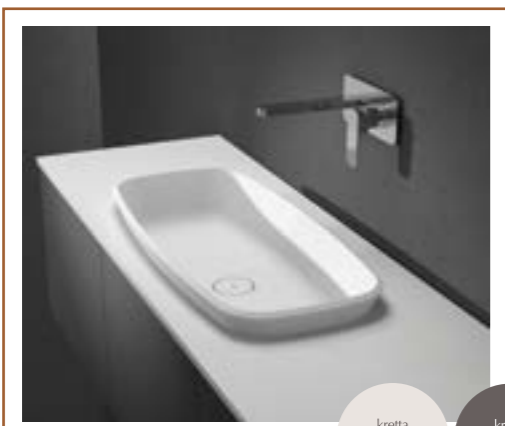

Model FORMA