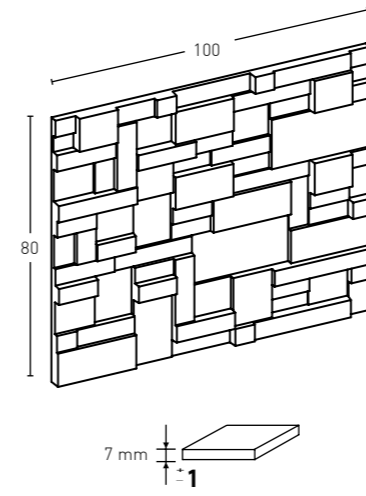

* COD. - COLOUR

PUNTOS

SIZE	* COD. - COLOUR	PUNTOS
80 x 100 x 0,7	○ KR-5014-12- (Krelux®) Solid Surface Mate (Solid Surface Texture Matte)	112 Ptos.
80 x 100 x 0,7	○ KR-5014-11-(Keramika®) Textura Cerámica Brillo (Texture Ceramic Gloss)	96 Ptos.
80 x 100 x 0,7	○ KR-5014-13-(size) (Keramika®) Textura Cerámica Mate (Texture Ceramic Matte)	96 Ptos.