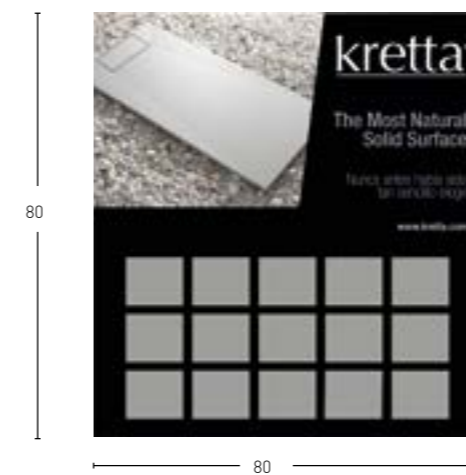

250 Ptos.

VINILOS

*COD, - COLOUR

PUNTOS
SOLID SURFACE

Espacio para muestras de color

Espacio para foto ambiental del plato de ducha

KR-9591 Vinilo Muestrario Grande de Acabados de Platos

300 Ptos.