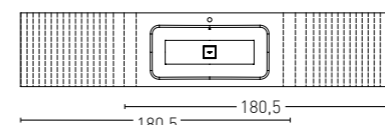

**MODELO LAVABO GRETA
INTEGRADO DESPLAZADO**
(FONDO 41 Cm.)

GRETA DESPLAZADO 41 Cm.

* COD. - COLOUR

PUNTOS
SIN
FALDON

PUNTOS
FALDON
15 CM

Desplazado Derecha Seno 47 x 25 Cm.

80,5 x 41 x 1,2	☐ KR-3520-12 (Krelux®) ☐ KR-3520 (Keramica®)	310 Ptos. 279 Ptos.	480 Ptos. 432 Ptos.
100,5 x 41 x 1,2	☐ KR-3521-12 (Krelux®) ☐ KR-3521 (Keramica®)	388 Ptos. 349 Ptos.	526 Ptos. 473 Ptos.
120,5 x 41 x 1,2	☐ KR-3522-12 (Krelux®) ☐ KR-3522 (Keramica®)	464 Ptos. 418 Ptos.	610 Ptos. 549 Ptos.
140,5 x 41 x 1,2	☐ KR-3523-12 (Krelux®) ☐ KR-3523 (Keramica®)	541 Ptos. 487 Ptos.	690 Ptos. 621 Ptos.
160,5 x 41 x 1,2	☐ KR-3524-12 (Krelux®) ☐ KR-3524 (Keramica®)	676 Ptos. 609 Ptos.	855 Ptos. 770 Ptos.
180,5 x 41 x 1,2	☐ KR-3525-12 (Krelux®) ☐ KR-3525 (Keramica®)	763 Ptos. 687 Ptos.	970 Ptos. 874 Ptos.

Desplazado Izquierda Seno 47 x 25 Cm.

80,5 x 41 x 1,2	☐ KR-3539-12 (Krelux®) ☐ KR-3539 (Keramica®)	310 Ptos. 279 Ptos.	480 Ptos. 432 Ptos.
100,5 x 41 x 1,2	☐ KR-3540-12 (Krelux®) ☐ KR-3540 (Keramica®)	388 Ptos. 349 Ptos.	526 Ptos. 473 Ptos.
120,5 x 41 x 1,2	☐ KR-3541-12 (Krelux®) ☐ KR-3541 (Keramica®)	464 Ptos. 418 Ptos.	610 Ptos. 549 Ptos.
140,5 x 41 x 1,2	☐ KR-3542-12 (Krelux®) ☐ KR-3542 (Keramica®)	541 Ptos. 487 Ptos.	690 Ptos. 621 Ptos.
160,5 x 41 x 1,2	☐ KR-3543-12 (Krelux®) ☐ KR-3543 (Keramica®)	676 Ptos. 609 Ptos.	855 Ptos. 770 Ptos.
180,5 x 41 x 1,2	☐ KR-3544-12 (Krelux®) ☐ KR-3544 (Keramica®)	763 Ptos. 687 Ptos.	970 Ptos. 874 Ptos.

Krelux®

Solid Surface Compact

12	☐ Blanco ☐ White ☐ Blanc ☐ Weiß ☐ Bianco ☐ Wit
14	☐ Negro ☐ Black ☐ Noir ☐ Schwarz ☐ Nero ☐ Zwart

Keramica®

Keramika Plain Colors

02	☐ Crema ☐ Cream ☐ Crème ☐ Creme ☐ Crema ☐ Crème
07	☐ Gris ☐ Grey ☐ Gray ☐ Grau ☐ Grigio ☐ Grijs

* Todos los lavabos integrados están mecanizados con agujero para el grifo y sifón de seguridad. All integrated sinks are equipped with tap hole and safety bottle trap. Tous lavabos intégrés sont avec trou pour robinet et siphon de sécurité.

03	☐ Cemento ☐ Concrete ☐ Ciment ☐ Zement ☐ Cemento ☐ Cement
08	☐ Marengo ☐ Marengo ☐ Marengo ☐ Marengo ☐ Marengo ☐ Marengo

04	☐ Arena ☐ Sand ☐ Arena ☐ Sand ☐ Sabbia ☐ Antiek
09	☐ Negro ☐ Black ☐ Noir ☐ Schwarz ☐ Nero ☐ Zwart

05	☐ Camel ☐ Camel ☐ Camel ☐ Camel ☐ Camel ☐ Camel
13	☐ Blanco ☐ White ☐ Blanc ☐ Weiß ☐ Bianco ☐ Wit

06	☐ Plomo ☐ Lead ☐ Plomb ☐ Blei ☐ Piombo ☐ Lead

Krelux®

Solid Surface Compact

12	☐ Blanco ☐ White ☐ Blanc ☐ Weiß ☐ Bianco ☐ Wit
14	☐ Negro ☐ Black ☐ Noir ☐ Schwarz ☐ Nero ☐ Zwart

Keramica®

Keramika Plain Colors

02	☐ Crema ☐ Cream ☐ Crème ☐ Creme ☐ Crema ☐ Crème
07	☐ Gris ☐ Grey ☐ Gray ☐ Grau ☐ Grigio ☐ Grijs

* Alle Waschbecken haben eine Öffnung für den Wasserhahn und den sicherheits-Abfluss. Tutti i lavabi integrati sono forniti completi di fori per i rubinetti e per il sifone di sicurezza. Alle geïntegreerde wasbakken zijn voorzien van kraangat en overloopbeveiliging.

03	☐ Cemento ☐ Concrete ☐ Ciment ☐ Zement ☐ Cemento ☐ Cement
08	☐ Marengo ☐ Marengo ☐ Marengo ☐ Marengo ☐ Marengo ☐ Marengo

04	☐ Arena ☐ Sand ☐ Arena ☐ Sand ☐ Sabbia ☐ Antiek
09	☐ Negro ☐ Black ☐ Noir ☐ Schwarz ☐ Nero ☐ Zwart

05	☐ Camel ☐ Camel ☐ Camel ☐ Camel ☐ Camel ☐ Camel
13	☐ Blanco ☐ White ☐ Blanc ☐ Weiß ☐ Bianco ☐ Wit

06	☐ Plomo ☐ Lead ☐ Plomb ☐ Blei ☐ Piombo ☐ Lead