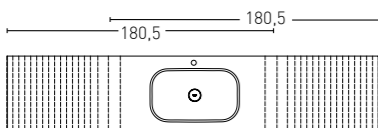

MODELO LAVABO LOOP INTEGRADO DESPLAZADO (FONDO 51 Cm.)

MODELO LAVABO LOOP INTEGRADO DESPLAZADO (FONDO 46 Cm.)

LOOP DESPLAZADO 51 Cm.

SIZE

* COD. - COLOUR

PUNTOS
SIN
FALDON

PUNTOS
FALDON
15 CM

LOOP DESPLAZADO 46 Cm.

SIZE

* COD. - COLOUR

PUNTOS
SIN
FALDON

PUNTOS
FALDON
15 CM

Desplazado Derecha Seno 60 x 35 Cm.

100,5 x 51 x 1,2	☐ KR-2490-12 (Krelux®) ☐ KR-2490 (Keramica®)	394 Ptos. 354 Ptos.	532 Ptos. 480 Ptos.
120,5 x 51 x 1,2	☐ KR-2491-12 (Krelux®) ☐ KR-2491 (Keramica®)	470 Ptos. 423 Ptos.	616 Ptos. 555 Ptos.
140,5 x 51 x 1,2	☐ KR-2492-12 (Krelux®) ☐ KR-2492 (Keramica®)	547 Ptos. 492 Ptos.	696 Ptos. 627 Ptos.
160,5 x 51 x 1,2	☐ KR-2493-12 (Krelux®) ☐ KR-2493 (Keramica®)	682 Ptos. 614 Ptos.	861 Ptos. 776 Ptos.
180,5 x 51 x 1,2	☐ KR-2494-12 (Krelux®) ☐ KR-2494 (Keramica®)	769 Ptos. 692 Ptos.	976 Ptos. 879 Ptos.

Desplazado Izquierda Seno 60 x 35 Cm.

100,5 x 51 x 1,2	☐ KR-2510-12 (Krelux®) ☐ KR-2510 (Keramica®)	394 Ptos. 354 Ptos.	532 Ptos. 480 Ptos.
120,5 x 51 x 1,2	☐ KR-2511-12 (Krelux®) ☐ KR-2511 (Keramica®)	470 Ptos. 423 Ptos.	616 Ptos. 555 Ptos.
140,5 x 51 x 1,2	☐ KR-2512-12 (Krelux®) ☐ KR-2512 (Keramica®)	547 Ptos. 492 Ptos.	696 Ptos. 627 Ptos.
160,5 x 51 x 1,2	☐ KR-2513-12 (Krelux®) ☐ KR-2513 (Keramica®)	682 Ptos. 614 Ptos.	861 Ptos. 776 Ptos.
180,5 x 51 x 1,2	☐ KR-2514-12 (Krelux®) ☐ KR-2514 (Keramica®)	769 Ptos. 692 Ptos.	976 Ptos. 879 Ptos.

Desplazado Derecha Seno 60 x 30 Cm.

100,5 x 46 x 1,2	☐ KR-2530-12 (Krelux®) ☐ KR-2530 (Keramica®)	394 Ptos. 354 Ptos.	532 Ptos. 480 Ptos.
120,5 x 46 x 1,2	☐ KR-2531-12 (Krelux®) ☐ KR-2531 (Keramica®)	470 Ptos. 423 Ptos.	616 Ptos. 555 Ptos.
140,5 x 46 x 1,2	☐ KR-2532-12 (Krelux®) ☐ KR-2532 (Keramica®)	547 Ptos. 492 Ptos.	696 Ptos. 627 Ptos.
160,5 x 46 x 1,2	☐ KR-2533-12 (Krelux®) ☐ KR-3533 (Keramica®)	682 Ptos. 614 Ptos.	861 Ptos. 776 Ptos.
180,5 x 46 x 1,2	☐ KR-2534-12 (Krelux®) ☐ KR-2534 (Keramica®)	769 Ptos. 692 Ptos.	976 Ptos. 879 Ptos.

Desplazado Izquierda Seno 60 x 30 Cm.

100,5 x 46 x 1,2	☐ KR-2550-12 (Krelux®) ☐ KR-2550 (Keramica®)	394 Ptos. 354 Ptos.	532 Ptos. 480 Ptos.
120,5 x 46 x 1,2	☐ KR-2551-12 (Krelux®) ☐ KR-2551 (Keramica®)	470 Ptos. 423 Ptos.	616 Ptos. 555 Ptos.
140,5 x 46 x 1,2	☐ KR-2552-12 (Krelux®) ☐ KR-2552 (Keramica®)	547 Ptos. 492 Ptos.	696 Ptos. 627 Ptos.
160,5 x 46 x 1,2	☐ KR-2553-12 (Krelux®) ☐ KR-2553 (Keramica®)	682 Ptos. 614 Ptos.	861 Ptos. 776 Ptos.
180,5 x 46 x 1,2	☐ KR-2554-12 (Krelux®) ☐ KR-2554 (Keramica®)	769 Ptos. 692 Ptos.	976 Ptos. 879 Ptos.

Krelux®

Solid Surface Compact

12	☐ Blanco ☐ White ☐ Blanc ☐ Weiß ☐ Bianco ☐ Wit
14	☐ Negro ☐ Black ☐ Noir ☐ Schwarz ☐ Nero ☐ Zwart

Keramica®

Keramika Plain Colors

02	☐ Crema ☐ Cream ☐ Crème ☐ Crème ☐ Crema ☐ Crème	03	☐ Cemento ☐ Concrete ☐ Ciment ☐ Zement ☐ Cemento ☐ Cement	04	☐ Arena ☐ Sand ☐ Arena ☐ Sand ☐ Sabbia ☐ Antiek	05	☐ Camel ☐ Camel ☐ Camel ☐ Camel ☐ Camel ☐ Camel	06	☐ Plomo ☐ Lead ☐ Plomb ☐ Blei ☐ Piombo ☐ Lead
07	☐ Gris ☐ Grey ☐ Gris ☐ Gray ☐ Grigio ☐ Grijs	08	☐ Marengo ☐ Marengo ☐ Marengo ☐ Marengo ☐ Marengo ☐ Marengo	09	☐ Negro ☐ Black ☐ Noir ☐ Schwarz ☐ Nero ☐ Zwart	13	☐ Blanco ☐ White ☐ Blanc ☐ Weiß ☐ Bianco ☐ Wit		

* Todos los lavabos integrados están mecanizados con agujero para el grifo y sifón de seguridad.
All integrated sinks are equipped with tap hole and safety bottle trap.
Tous lavabos intégrés sont avec trou pour robinet et siphon de sécurité.

Krelux®

Solid Surface Compact

12	☐ Blanco ☐ White ☐ Blanc ☐ Weiß ☐ Bianco ☐ Wit
14	☐ Negro ☐ Black ☐ Noir ☐ Schwarz ☐ Nero ☐ Zwart

Keramica®

Keramika Plain Colors

02	☐ Crema ☐ Cream ☐ Crème ☐ Crème ☐ Crema ☐ Crème	03	☐ Cemento ☐ Concrete ☐ Ciment ☐ Zement ☐ Cemento ☐ Cement	04	☐ Arena ☐ Sand ☐ Arena ☐ Sand ☐ Sabbia ☐ Antiek	05	☐ Camel ☐ Camel ☐ Camel ☐ Camel ☐ Camel ☐ Camel	06	☐ Plomo ☐ Lead ☐ Plomb ☐ Blei ☐ Piombo ☐ Lead
07	☐ Gris ☐ Grey ☐ Gris ☐ Gray ☐ Grigio ☐ Grijs	08	☐ Marengo ☐ Marengo ☐ Marengo ☐ Marengo ☐ Marengo ☐ Marengo	09	☐ Negro ☐ Black ☐ Noir ☐ Schwarz ☐ Nero ☐ Zwart	13	☐ Blanco ☐ White ☐ Blanc ☐ Weiß ☐ Bianco ☐ Wit		

* Alle Waschbecken haben eine Öffnung für den Wasserhahn und den sicherheits-Abfluss.
Tutti i lavabi integrati sono forniti completi idi fori per i rubinetti e per il sifone di sicurezza.
Alle geïntegreerde wasbakken zijn voorzien van kraangat en overloopbeveiliging.