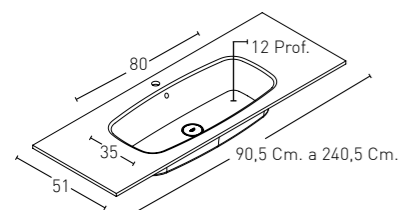

**MODELO LAVABO
FORMA INTEGRADO**
(FONDO 51 Cm.)

FORMA FONDO 51 Cm.

* COD. - COLOUR

PUNTOS SIN FALDON / PUNTOS FALDON 15 CM

* COD. - COLOUR

PUNTOS SIN FALDON / PUNTOS FALDON 15 CM

Seno de 60 x 35 Cm.

70,5 x 51 x 1,2	○ KR-3001-12 (Krelux®) ○ KR-3001 (Keramica®)	286 257	464 419
80,5 x 51 x 1,2	○ KR-3002-12 (Krelux®) ○ KR-3002 (Keramica®)	316 284	486 438
90,5 x 51 x 1,2	○ KR-3003-12 (Krelux®) ○ KR-3003 (Keramica®)	355 320	506 456
100,5 x 51 x 1,2	○ KR-3004-12 (Krelux®) ○ KR-3004 (Keramica®)	394 354	532 480
110,5 x 51 x 1,2	○ KR-3005-12 (Krelux®) ○ KR-3005 (Keramica®)	432 389	586 528
120,5 x 51 x 1,2	○ KR-3006-12 (Krelux®) ○ KR-3006 (Keramica®)	470 423	616 555
130,5 x 51 x 1,2	○ KR-3007-12 (Krelux®) ○ KR-3007 (Keramica®)	509 458	666 600
140,5 x 51 x 1,2	○ KR-3008-12 (Krelux®) ○ KR-3008 (Keramica®)	547 492	696 627
150,5 x 51 x 1,2	○ KR-3009-12 (Krelux®) ○ KR-3009 (Keramica®)	641 577	786 708
160,5 x 51 x 1,2	○ KR-3010-12 (Krelux®) ○ KR-3010 (Keramica®)	682 614	861 776
170,5 x 51 x 1,2	○ KR-3011-12 (Krelux®) ○ KR-3011 (Keramica®)	728 655	936 843
180,5 x 51 x 1,2	○ KR-3012-12 (Krelux®) ○ KR-3012 (Keramica®)	769 692	976 879
190,5 x 51 x 1,2	○ KR-3013-12 (Krelux®) ○ KR-3013 (Keramica®)	814 733	1.006 906
200,5 x 51 x 1,2	○ KR-3014-12 (Krelux®) ○ KR-3014 (Keramica®)	861 774	1.032 930
220,5 x 51 x 1,2	○ KR-3015-12 (Krelux®) ○ KR-3015 (Keramica®)	1.020 918	1.106 996
240,5 x 51 x 1,2	○ KR-3016-12 (Krelux®) ○ KR-3016 (Keramica®)	1.179 1.061	1.278 1.151

Seno de 80 x 35 Cm.

90,5 x 51 x 1,2	○ KR-3017-12 (Krelux®) ○ KR-3017 (Keramica®)	389 354	546 496
100,5 x 51 x 1,2	○ KR-3018-12 (Krelux®) ○ KR-3018 (Keramica®)	428 389	572 520
110,5 x 51 x 1,2	○ KR-3019-12 (Krelux®) ○ KR-3019 (Keramica®)	466 423	626 568
120,5 x 51 x 1,2	○ KR-3020-12 (Krelux®) ○ KR-3020 (Keramica®)	504 458	656 595
130,5 x 51 x 1,2	○ KR-3021-12 (Krelux®) ○ KR-3021 (Keramica®)	543 493	706 640
140,5 x 51 x 1,2	○ KR-3022-12 (Krelux®) ○ KR-3022 (Keramica®)	581 527	736 667
150,5 x 51 x 1,2	○ KR-3023-12 (Krelux®) ○ KR-3023 (Keramica®)	675 612	826 748
160,5 x 51 x 1,2	○ KR-3024-12 (Krelux®) ○ KR-3024 (Keramica®)	716 649	901 816
170,5 x 51 x 1,2	○ KR-3025-12 (Krelux®) ○ KR-2625 (Keramica®)	762 690	976 883
180,5 x 51 x 1,2	○ KR-3026-12 (Krelux®) ○ KR-3026 (Keramica®)	803 727	1.016 919
190,5 x 51 x 1,2	○ KR-3027-12 (Krelux®) ○ KR-3027 (Keramica®)	848 766	1.046 946
200,5 x 51 x 1,2	○ KR-3028-12 (Krelux®) ○ KR-3028 (Keramica®)	895 803	1.072 970
220,5 x 51 x 1,2	○ KR-3029-12 (Krelux®) ○ KR-3029 (Keramica®)	1.054 953	1.146 1.036
240,5 x 51 x 1,2	○ KR-3030-12 (Krelux®) ○ KR-3030 (Keramica®)	1.213 1.096	1.318 1.186

**MODELO LAVABO
FORMA INTEGRADO**
(FONDO 46 Cm.)

FORMA FONDO 46 Cm.

* COD. - COLOUR

PUNTOS SIN FALDON / PUNTOS FALDON 15 CM

* COD. - COLOUR

PUNTOS SIN FALDON / PUNTOS FALDON 15 CM