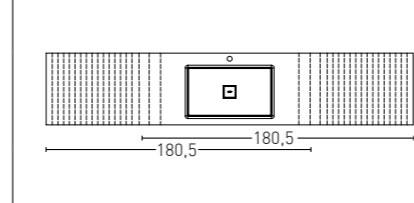

MODELO LAVABO UNIQUE INTEGRADO DESPLAZADOS (FONDO REDUCIDO 41 Cm.)

UNIQUE DESPLAZADO 41 Cm.

* COD. - COLOUR

PUNTOS SIN FALDON FALDON 15 CM

* COD. - COLOUR

PUNTOS SIN FALDON FALDON 15 CM

Desplazado Derecha Seno 45 x 30 Cm.