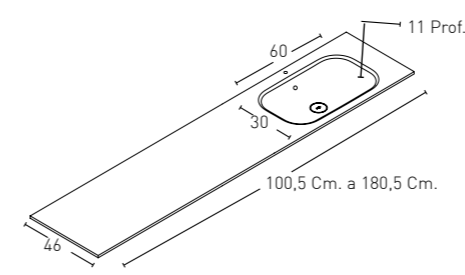

MODELO LAVABO LOOP INTEGRADO DESPLAZADO (FONDO 51 Cm.)

MODELO LAVABO LOOP INTEGRADO DESPLAZADO (FONDO 46 Cm.)

LOOP DESPLAZADO 51 Cm.

SIZE

* COD. - COLOUR

PUNTOS
SIN
FALDON

PUNTOS
FALDON
15 CM

LOOP DESPLAZADO 46 Cm.

SIZE

* COD. - COLOUR

PUNTOS
SIN
FALDON

PUNTOS
FALDON
15 CM

Desplazado Derecha Seno 60 x 35 Cm.

100,5 x 51 x 1,2	☐ KR-2490-12 (Krelux®) ☐ KR-2490 (Keramica®)	394 Ptos. 354 Ptos.	532 Ptos. 480 Ptos.
120,5 x 51 x 1,2	☐ KR-2491-12 (Krelux®) ☐ KR-2491 (Keramica®)	470 Ptos. 423 Ptos.	616 Ptos. 555 Ptos.
140,5 x 51 x 1,2	☐ KR-2492-12 (Krelux®) ☐ KR-2492 (Keramica®)	547 Ptos. 492 Ptos.	696 Ptos. 627 Ptos.
160,5 x 51 x 1,2	☐ KR-2493-12 (Krelux®) ☐ KR-2493 (Keramica®)	682 Ptos. 614 Ptos.	861 Ptos. 776 Ptos.
180,5 x 51 x 1,2	☐ KR-2494-12 (Krelux®) ☐ KR-2494 (Keramica®)	769 Ptos. 692 Ptos.	976 Ptos. 879 Ptos.

Desplazado Izquierda Seno 60 x 35 Cm.

100,5 x 51 x 1,2	☐ KR-2510-12 (Krelux®) ☐ KR-2510 (Keramica®)	394 Ptos. 354 Ptos.	532 Ptos. 480 Ptos.
120,5 x 51 x 1,2	☐ KR-2511-12 (Krelux®) ☐ KR-2511 (Keramica®)	470 Ptos. 423 Ptos.	616 Ptos. 555 Ptos.
140,5 x 51 x 1,2	☐ KR-2512-12 (Krelux®) ☐ KR-2512 (Keramica®)	547 Ptos. 492 Ptos.	696 Ptos. 627 Ptos.
160,5 x 51 x 1,2	☐ KR-2513-12 (Krelux®) ☐ KR-2513 (Keramica®)	682 Ptos. 614 Ptos.	861 Ptos. 776 Ptos.
180,5 x 51 x 1,2	☐ KR-2514-12 (Krelux®) ☐ KR-2514 (Keramica®)	769 Ptos. 692 Ptos.	976 Ptos. 879 Ptos.

Desplazado Derecha Seno 60 x 30 Cm.

100,5 x 46 x 1,2	☐ KR-2530-12 (Krelux®) ☐ KR-2530 (Keramica®)	394 Ptos. 354 Ptos.	532 Ptos. 480 Ptos.
120,5 x 46 x 1,2	☐ KR-2531-12 (Krelux®) ☐ KR-2531 (Keramica®)	470 Ptos. 423 Ptos.	616 Ptos. 555 Ptos.
140,5 x 46 x 1,2	☐ KR-2532-12 (Krelux®) ☐ KR-2532 (Keramica®)	547 Ptos. 492 Ptos.	696 Ptos. 627 Ptos.
160,5 x 46 x 1,2	☐ KR-2533-12 (Krelux®) ☐ KR-3533 (Keramica®)	682 Ptos. 614 Ptos.	861 Ptos. 776 Ptos.
180,5 x 46 x 1,2	☐ KR-2534-12 (Krelux®) ☐ KR-2534 (Keramica®)	769 Ptos. 692 Ptos.	976 Ptos. 879 Ptos.

Desplazado Izquierda Seno 60 x 30 Cm.

100,5 x 46 x 1,2	☐ KR-2550-12 (Krelux®) ☐ KR-2550 (Keramica®)	394 Ptos. 354 Ptos.	532 Ptos. 480 Ptos.
120,5 x 46 x 1,2	☐ KR-2551-12 (Krelux®) ☐ KR-2551 (Keramica®)	470 Ptos. 423 Ptos.	616 Ptos. 555 Ptos.
140,5 x 46 x 1,2	☐ KR-2552-12 (Krelux®) ☐ KR-2552 (Keramica®)	547 Ptos. 492 Ptos.	696 Ptos. 627 Ptos.
160,5 x 46 x 1,2	☐ KR-2553-12 (Krelux®) ☐ KR-2553 (Keramica®)	682 Ptos. 614 Ptos.	861 Ptos. 776 Ptos.
180,5 x 46 x 1,2	☐ KR-2554-12 (Krelux®) ☐ KR-2554 (Keramica®)	769 Ptos. 692 Ptos.	976 Ptos. 879 Ptos.

Krelux®

Solid Surface Compact

12	☐ Blanco ☐ White ☐ Blanc ☐ Weiß ☐ Bianco ☐ Wit
14	☐ Negro ☐ Black ☐ Noir ☐ Schwarz ☐ Nero ☐ Zwart

Keramica®

Keramika Plain Colors

02	☐ Crema ☐ Cream ☐ Crème ☐ Crème ☐ Crema ☐ Crème	03	☐ Cemento ☐ Concrete ☐ Ciment ☐ Zement ☐ Cemento ☐ Cement	04	☐ Arena ☐ Sand ☐ Arena ☐ Sand ☐ Sabbia ☐ Antiek	05	☐ Camel ☐ Camel ☐ Camel ☐ Camel ☐ Camel ☐ Camel	06	☐ Plomo ☐ Lead ☐ Plomb ☐ Blei ☐ Piombo ☐ Lead
07	☐ Gris ☐ Grey ☐ Gris ☐ Gray ☐ Grigio ☐ Grijs	08	☐ Marengo ☐ Marengo ☐ Marengo ☐ Marengo ☐ Marengo ☐ Marengo	09	☐ Negro ☐ Black ☐ Noir ☐ Schwarz ☐ Nero ☐ Zwart	13	☐ Blanco ☐ White ☐ Blanc ☐ Weiß ☐ Bianco ☐ Wit		

* Todos los lavabos integrados están mecanizados con agujero para el grifo y sifón de seguridad.
All integrated sinks are equipped with tap hole and safety bottle trap.
Tous lavabos intégrés sont avec trou pour robinet et siphon de sécurité.

Krelux®

Solid Surface Compact

12	☐ Blanco ☐ White ☐ Blanc ☐ Weiß ☐ Bianco ☐ Wit
14	☐ Negro ☐ Black ☐ Noir ☐ Schwarz ☐ Nero ☐ Zwart

Keramica®

Keramika Plain Colors

02	☐ Crema ☐ Cream ☐ Crème ☐ Crème ☐ Crema ☐ Crème	03	☐ Cemento ☐ Concrete ☐ Ciment ☐ Zement ☐ Cemento ☐ Cement	04	☐ Arena ☐ Sand ☐ Arena ☐ Sand ☐ Sabbia ☐ Antiek	05	☐ Camel ☐ Camel ☐ Camel ☐ Camel ☐ Camel ☐ Camel	06	☐ Plomo ☐ Lead ☐ Plomb ☐ Blei ☐ Piombo ☐ Lead
07	☐ Gris ☐ Grey ☐ Gris ☐ Gray ☐ Grigio ☐ Grijs	08	☐ Marengo ☐ Marengo ☐ Marengo ☐ Marengo ☐ Marengo ☐ Marengo	09	☐ Negro ☐ Black ☐ Noir ☐ Schwarz ☐ Nero ☐ Zwart	13	☐ Blanco ☐ White ☐ Blanc ☐ Weiß ☐ Bianco ☐ Wit		

* Alle Waschbecken haben eine Öffnung für den Wasserhahn und den sicherheits-Abfluss.
Tutti i lavabi integrati sono forniti completi idi fori per i rubinetti e per il sifone di sicurezza.
Alle geïntegreerde wasbakken zijn voorzien van kraangat en overloopbeveiliging.