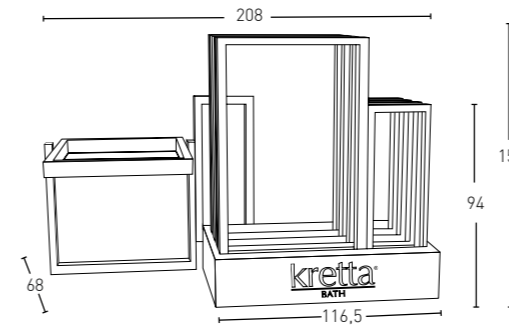

KR-9597 Expositor de 5 Platos Negro

1.200 Ptos.