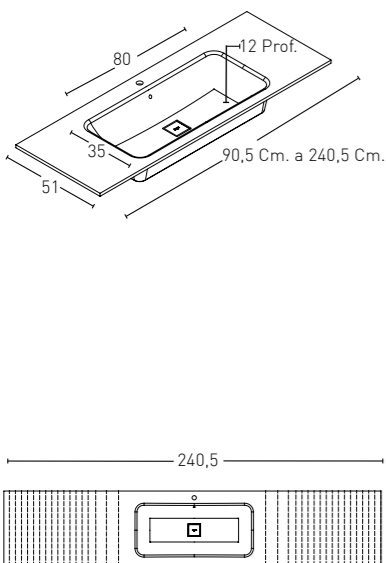

**MODELO LAVABO
GRETA INTEGRADO**
(FONDO 51 Cm.)

GRETA FONDO 51 Cm.

* COD. - COLOUR

PUNTOS SIN FALDON / PUNTOS FALDON 15 CM

* COD. - COLOUR

PUNTOS SIN FALDON / PUNTOS FALDON 15 CM

Seno de 60 x 35 Cm.

70,5 x 51 x 1,2	○ KR-2601-12 (Krelux®) ○ KR-2601 (Keramica®)	286 257	464 419
80,5 x 51 x 1,2	○ KR-2602-12 (Krelux®) ○ KR-2602 (Keramica®)	316 284	486 438
90,5 x 51 x 1,2	○ KR-2603-12 (Krelux®) ○ KR-2603 (Keramica®)	355 320	506 456
100,5 x 51 x 1,2	○ KR-2604-12 (Krelux®) ○ KR-2604 (Keramica®)	394 354	532 480
110,5 x 51 x 1,2	○ KR-2605-12 (Krelux®) ○ KR-2605 (Keramica®)	432 389	586 528
120,5 x 51 x 1,2	○ KR-2606-12 (Krelux®) ○ KR-2606 (Keramica®)	470 423	616 555
130,5 x 51 x 1,2	○ KR-2607-12 (Krelux®) ○ KR-2607 (Keramica®)	509 458	666 600
140,5 x 51 x 1,2	○ KR-2608-12 (Krelux®) ○ KR-2608 (Keramica®)	547 492	696 627
150,5 x 51 x 1,2	○ KR-2609-12 (Krelux®) ○ KR-2609 (Keramica®)	641 577	786 708
160,5 x 51 x 1,2	○ KR-2610-12 (Krelux®) ○ KR-2610 (Keramica®)	682 614	861 776
170,5 x 51 x 1,2	○ KR-2611-12 (Krelux®) ○ KR-2611 (Keramica®)	728 655	936 843
180,5 x 51 x 1,2	○ KR-2612-12 (Krelux®) ○ KR-2612 (Keramica®)	769 692	976 879
190,5 x 51 x 1,2	○ KR-2613-12 (Krelux®) ○ KR-2613 (Keramica®)	814 733	1.006 906
200,5 x 51 x 1,2	○ KR-2614-12 (Krelux®) ○ KR-2614 (Keramica®)	861 774	1.032 930
220,5 x 51 x 1,2	○ KR-2615-12 (Krelux®) ○ KR-2615 (Keramica®)	1.020 918	1.106 996
240,5 x 51 x 1,2	○ KR-2616-12 (Krelux®) ○ KR-2616 (Keramica®)	1.179 1.061	1.278 1.151

Seno de 800 x 35 Cm.

90,5 x 51 x 1,2	○ KR-2617-12 (Krelux®) ○ KR-2617 (Keramica®)	389 354	546 496
100,5 x 51 x 1,2	○ KR-2618-12 (Krelux®) ○ KR-2618 (Keramica®)	428 389	572 520
110,5 x 51 x 1,2	○ KR-2619-12 (Krelux®) ○ KR-2619 (Keramica®)	466 423	626 568
120,5 x 51 x 1,2	○ KR-2620-12 (Krelux®) ○ KR-2620 (Keramica®)	504 458	656 595
130,5 x 51 x 1,2	○ KR-2621-12 (Krelux®) ○ KR-2621 (Keramica®)	543 493	706 640
140,5 x 51 x 1,2	○ KR-2622-12 (Krelux®) ○ KR-2622 (Keramica®)	581 527	736 667
150,5 x 51 x 1,2	○ KR-2623-12 (Krelux®) ○ KR-2623 (Keramica®)	675 612	826 748
160,5 x 51 x 1,2	○ KR-2624-12 (Krelux®) ○ KR-2624 (Keramica®)	716 649	901 816
170,5 x 51 x 1,2	○ KR-2625-12 (Krelux®) ○ KR-2625 (Keramica®)	762 690	976 883
180,5 x 51 x 1,2	○ KR-2626-12 (Krelux®) ○ KR-2626 (Keramica®)	803 727	1.016 919
190,5 x 51 x 1,2	○ KR-2627-12 (Krelux®) ○ KR-2627 (Keramica®)	848 766	1.046 946
200,5 x 51 x 1,2	○ KR-2628-12 (Krelux®) ○ KR-2628 (Keramica®)	895 803	1.072 970
220,5 x 51 x 1,2	○ KR-2629-12 (Krelux®) ○ KR-2629 (Keramica®)	1.054 953	1.146 1.036
240,5 x 51 x 1,2	○ KR-2630-12 (Krelux®) ○ KR-2630 (Keramica®)	1.213 1.096	1.318 1.186

**MODELO LAVABO
GRETA INTEGRADO**
(FONDO 46 Cm.)

GRETA FONDO 46 Cm.

* COD. - COLOUR

PUNTOS SIN FALDON / PUNTOS FALDON 15 CM

* COD. - COLOUR

PUNTOS SIN FALDON / PUNTOS FALDON 15 CM