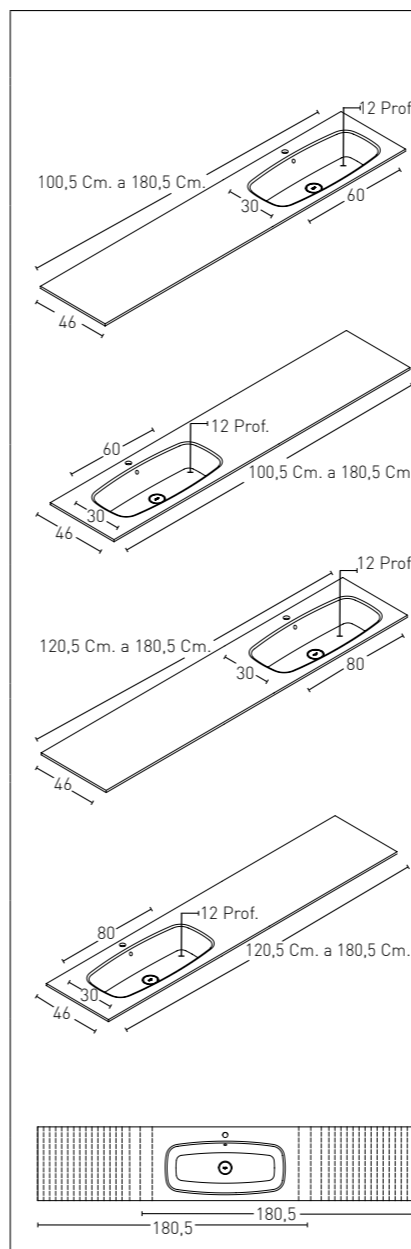

MODELO LAVABO FORMA INTEGRADO DESPLAZADO

(FONDO 46 Cm.)

FORMA DESPLAZADO 46 Cm.

* COD. - COLOUR

PUNTOS SIN FALDON PUNTOS FALDON 15 CM

* COD. - COLOUR

PUNTOS SIN FALDON PUNTOS FALDON 15 CM

Desplazado Derecha Seno 60 x 30 Cm.