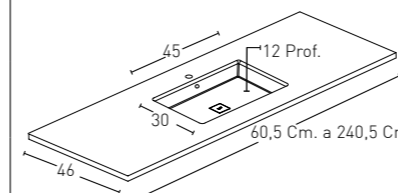

MODELO LAVABO UNIQUE INTEGRADO (FONDO 46 Cm.)

UNIQUE FONDO 46 Cm.

* COD. - COLOUR

PUNTOS SIN FALDON PUNTOS FALDON 15 CM

* COD. - COLOUR

PUNTOS SIN FALDON PUNTOS FALDON 15 CM

Seno de 60 x 30 Cm.

60,5 x 46 x 1,2	○ KR-2040-12 (Krelux®) ○ KR-2040 (Keramica®)	260 232	422 380
70,5 x 46 x 1,2	○ KR-2041-12 (Krelux®) ○ KR-2041 (Keramica®)	281 253	458 412
80,5 x 46 x 1,2	○ KR-2042-12 (Krelux®) ○ KR-2042 (Keramica®)	310 279	480 432
90,5 x 46 x 1,2	○ KR-2043-12 (Krelux®) ○ KR-2043 (Keramica®)	349 314	500 450
100,5 x 46 x 1,2	○ KR-2044-12 (Krelux®) ○ KR-2044 (Keramica®)	388 349	526 473
110,5 x 46 x 1,2	○ KR-2045-12 (Krelux®) ○ KR-2045 (Keramica®)	426 383	580 522
120,5 x 46 x 1,2	○ KR-2046-12 (Krelux®) ○ KR-2046 (Keramica®)	464 418	610 549
130,5 x 46 x 1,2	○ KR-2047-12 (Krelux®) ○ KR-2047 (Keramica®)	503 453	660 594
140,5 x 46 x 1,2	○ KR-2048-12 (Krelux®) ○ KR-2048 (Keramica®)	541 487	690 621
150,5 x 46 x 1,2	○ KR-2049-12 (Krelux®) ○ KR-2049 (Keramica®)	635 572	780 702
160,5 x 46 x 1,2	○ KR-2050-12 (Krelux®) ○ KR-2050 (Keramica®)	676 609	855 770
170,5 x 46 x 1,2	○ KR-2051-12 (Krelux®) ○ KR-2051 (Keramica®)	722 650	930 837
180,5 x 46 x 1,2	○ KR-2052-12 (Krelux®) ○ KR-2052 (Keramica®)	763 687	970 874
190,5 x 46 x 1,2	○ KR-2053-12 (Krelux®) ○ KR-2053 (Keramica®)	808 726	1.000 900
200,5 x 46 x 1,2	○ KR-2054-12 (Krelux®) ○ KR-2054 (Keramica®)	855 763	1.026 923
220,5 x 46 x 1,2	○ KR-2055-12 (Krelux®) ○ KR-2055 (Keramica®)	1.014 913	1.100 990
240,5 x 46 x 1,2	○ KR-2056-12 (Krelux®) ○ KR-2056 (Keramica®)	1.173 1.056	1.272 1.145