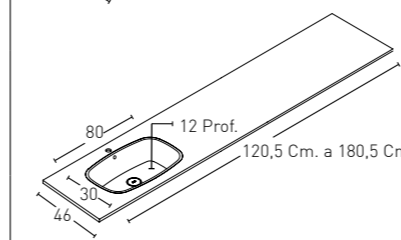

MODELO LAVABO CONIC INTEGRADO DESPLAZADO

(FONDO 46 Cm.)

CONIC DESPLAZADO 46 Cm.

* COD. - COLOUR

PUNTOS SIN FALDON PUNTOS FALDON 15 CM

* COD. - COLOUR

PUNTOS SIN FALDON PUNTOS FALDON 15 CM

Desplazado Derecha Seno 60 x 30 Cm.