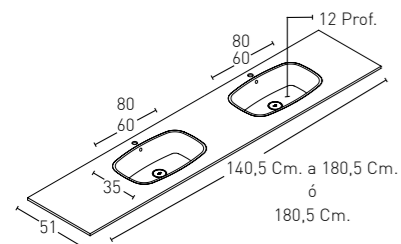

06	Piomo Lead Plomb Blei Piombo Lead
----	--

MODELO LAVABO CONIC INTEGRADO DOBLE SENO

(FONDO 51 y 46 Cm.)

CONIC DOBLE FONDO 51 y 46 Cm.

* COD. - COLOUR

PUNTOS SIN FALDÓN FALDÓN 15 CM

* COD. - COLOUR

PUNTOS SIN FALDÓN FALDÓN 15 CM