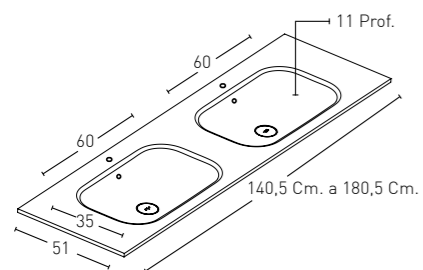

MODELO LAVABO LOOP INTEGRADO DOBLE SENO

(FONDO 51 y 46 Cm.)

COMPLEMENTOS LAVABO LOOP INTEGRADO

LOOP DOBLE FONDO 51 y 46 Cm.

SIZE

* COD. - COLOUR

PUNTOS
SIN
FALDÓN

PUNTOS
FALDÓN
15 CM