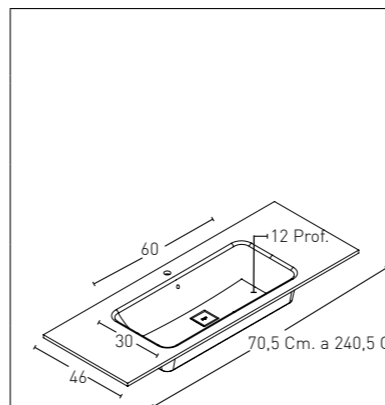

**MODELO LAVABO
GRETA INTEGRADO**
(FONDO 46 Cm.)

GRETA FONDO 46 Cm.

* COD. - COLOUR

PUNTOS SIN FALDON / PUNTOS FALDON 15 CM

* COD. - COLOUR

PUNTOS SIN FALDON / PUNTOS FALDON 15 CM

Seno de 60 x 30 Cm.

70,5 x 46 x 1,2	○ KR-2640-12 (Krelux®) ○ KR-2640 (Keramica®)	286 257	464 419
80,5 x 46 x 1,2	○ KR-2641-12 (Krelux®) ○ KR-2641 (Keramica®)	316 284	486 438
90,5 x 46 x 1,2	○ KR-2642-12 (Krelux®) ○ KR-2642 (Keramica®)	355 320	506 456
100,5 x 46 x 1,2	○ KR-2643-12 (Krelux®) ○ KR-2643 (Keramica®)	394 354	532 480
110,5 x 46 x 1,2	○ KR-2644-12 (Krelux®) ○ KR-2644 (Keramica®)	432 389	586 528
120,5 x 46 x 1,2	○ KR-2645-12 (Krelux®) ○ KR-2645 (Keramica®)	470 423	616 555
130,5 x 46 x 1,2	○ KR-2646-12 (Krelux®) ○ KR-2646 (Keramica®)	509 458	666 600
140,5 x 46 x 1,2	○ KR-2647-12 (Krelux®) ○ KR-2647 (Keramica®)	547 492	696 627
150,5 x 46 x 1,2	○ KR-2648-12 (Krelux®) ○ KR-2648 (Keramica®)	641 577	786 708
160,5 x 46 x 1,2	○ KR-2649-12 (Krelux®) ○ KR-2649 (Keramica®)	682 614	861 776
170,5 x 46 x 1,2	○ KR-2650-12 (Krelux®) ○ KR-2650 (Keramica®)	728 655	936 843
180,5 x 46 x 1,2	○ KR-2651-12 (Krelux®) ○ KR-2651 (Keramica®)	769 692	976 879
190,5 x 46 x 1,2	○ KR-2652-12 (Krelux®) ○ KR-2652 (Keramica®)	814 733	1.006 906
200,5 x 46 x 1,2	○ KR-2653-12 (Krelux®) ○ KR-2653 (Keramica®)	861 774	1.032 930
220,5 x 46 x 1,2	○ KR-2654-12 (Krelux®) ○ KR-2654 (Keramica®)	1.020 918	1.106 996
240,5 x 46 x 1,2	○ KR-2655-12 (Krelux®) ○ KR-2655 (Keramica®)	1.179 1.061	1.278 1.151