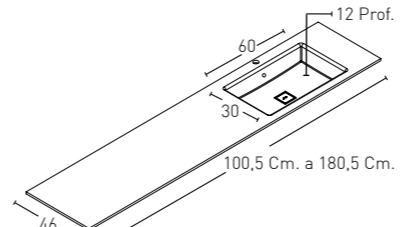

Desplazado Derecha Seno 45 x 30 Cm.

80,5 x 46 x 1,2	☐ KR-2320-12 (Krelux®) ☐ KR-2320 (Keramica®)	310 279	480 432
100,5 x 46 x 1,2	☐ KR-2321-12 (Krelux®) ☐ KR-2321 (Keramica®)	388 349	526 473
120,5 x 46 x 1,2	☐ KR-2322-12 (Krelux®) ☐ KR-2322 (Keramica®)	464 418	610 549
140,5 x 46 x 1,2	☐ KR-2323-12 (Krelux®) ☐ KR-2323 (Keramica®)	541 487	690 621
160,5 x 46 x 1,2	☐ KR-2324-12 (Krelux®) ☐ KR-2324 (Keramica®)	676 609	855 770
180,5 x 46 x 1,2	☐ KR-2325-12 (Krelux®) ☐ KR-2325 (Keramica®)	763 687	970 874

Desplazado Derecha Seno 60 x 30 Cm.

100,5 x 46 x 1,2	☐ KR-2330-12 (Krelux®) ☐ KR-2330 (Keramica®)	394 354	532 480
120,5 x 46 x 1,2	☐ KR-2331-12 (Krelux®) ☐ KR-2331 (Keramica®)	470 423	616 555
140,5 x 46 x 1,2	☐ KR-2332-12 (Krelux®) ☐ KR-2332 (Keramica®)	547 492	696 627
160,5 x 46 x 1,2	☐ KR-2333-12 (Krelux®) ☐ KR-2333 (Keramica®)	682 614	861 776
180,5 x 46 x 1,2	☐ KR-2334-12 (Krelux®) ☐ KR-2334 (Keramica®)	769 692	976 879

Desplazado Izquierda Seno 45 x 30 Cm.

80,5 x 46 x 1,2	☐ KR-2340-12 (Krelux®) ☐ KR-2340 (Keramica®)	310 279	480 432
100,5 x 46 x 1,2	☐ KR-2341-12 (Krelux®) ☐ KR-2341 (Keramica®)	388 349	526 473
120,5 x 46 x 1,2	☐ KR-2342-12 (Krelux®) ☐ KR-2342 (Keramica®)	464 418	610 549
140,5 x 46 x 1,2	☐ KR-2343-12 (Krelux®) ☐ KR-2343 (Keramica®)	541 487	690 621
160,5 x 46 x 1,2	☐ KR-2344-12 (Krelux®) ☐ KR-2344 (Keramica®)	676 609	855 770
180,5 x 46 x 1,2	☐ KR-2345-12 (Krelux®) ☐ KR-2345 (Keramica®)	763 687	970 874

Desplazado Izquierda Seno 60 x 30 Cm.

100,5 x 46 x 1,2	☐ KR-2350-12 (Krelux®) ☐ KR-2350 (Keramica®)	394 354	532 480
120,5 x 46 x 1,2	☐ KR-2351-12 (Krelux®) ☐ KR-2351 (Keramica®)	470 423	616 555
140,5 x 46 x 1,2	☐ KR-2352-12 (Krelux®) ☐ KR-2352 (Keramica®)	547 492	696 627
160,5 x 46 x 1,2	☐ KR-2353-12 (Krelux®) ☐ KR-2353 (Keramica®)	682 614	861 776
180,5 x 46 x 1,2	☐ KR-2354-12 (Krelux®) ☐ KR-2354 (Keramica®)	769 692	976 879

Krelux®

Solid Surface Compact

☐ Blanco	☐ Negro
☐ White	☐ Black
☐ Blanc	☐ Noir
☐ Weiß	☐ Schwarz
☐ Bianco	☐ Nero
☐ Wit	☐ Zwart

☐ Gris	☐ Negro
☐ Grey	☐ Black
☐ Gray	☐ Noir
☐ Grau	☐ Schwarz
☐ Grigio	☐ Nero
☐ Grijs	☐ Zwart

Keramica®

Keramika Plain Colors

☐ Gris	☐ Negro
☐ Grey	☐ Black
☐ Gray	☐ Noir
☐ Grau	☐ Schwarz
☐ Grigio	☐ Nero
☐ Grijs	☐ Zwart

* Todos los lavabos integrados están mecanizados con agujero para el grifo y sifón de seguridad. All integrated sinks are equipped with tap hole and safety bottle trap. Tous lavabos intégrés sont avec trou pour robinet et siphon de sécurité.

Krelux®

Solid Surface Compact

☐ Blanco	☐ Negro
☐ White	☐ Black
☐ Blanc	☐ Noir
☐ Weiß	☐ Schwarz
☐ Bianco	☐ Nero
☐ Wit	☐ Zwart

☐ Gris	☐ Negro
☐ Grey	☐ Black
☐ Gray	☐ Noir
☐ Grau	☐ Schwarz
☐ Grigio	☐ Nero
☐ Grijs	☐ Zwart

Keramica®

Keramika Plain Colors

☐ Gris	☐ Negro
☐ Grey	☐ Black
☐ Gray	☐ Noir
☐ Grau	☐ Schwarz
☐ Grigio	☐ Nero
☐ Grijs	☐ Zwart

* Alle Waschbecken haben eine Öffnung für den Wasserhahn und den sicherheits-Abfluss. Tutti i lavabi integrati sono forniti completi idi fori per i rubinetti e per il sifone di sicurezza. Alle geïntegreerde wasbakken zijn voorzien van kraangat en overloopbeveiliging.