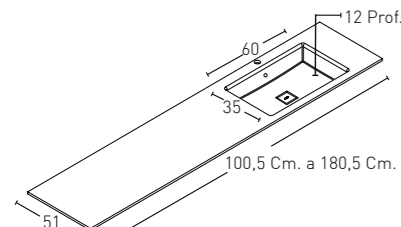

MODELO LAVABO MODAR INTEGRADO DESPLAZADO

(FONDO 51 Cm.)

MODAR DESPLAZADO 51 Cm.

* COD. - COLOUR

PUNTOS SIN FALDON PUNTOS FALDON 15 CM

* COD. - COLOUR

PUNTOS SIN FALDON PUNTOS FALDON 15 CM

Desplazado Derecha Seno 45 x 35 Cm.

80,5 x 51 x 1,2	☐ KR-2280-12 (Krelux®) ☐ KR-2280 (Keramica®)	310 279	480 432
100,5 x 51 x 1,2	☐ KR-2281-12 (Krelux®) ☐ KR-2281 (Keramica®)	388 349	526 473
120,5 x 51 x 1,2	☐ KR-2282-12 (Krelux®) ☐ KR-2282 (Keramica®)	464 418	610 549
140,5 x 51 x 1,2	☐ KR-2283-12 (Krelux®) ☐ KR-2283 (Keramica®)	541 487	690 621
160,5 x 51 x 1,2	☐ KR-2284-12 (Krelux®) ☐ KR-2284 (Keramica®)	676 609	855 770
180,5 x 51 x 1,2	☐ KR-2285-12 (Krelux®) ☐ KR-2285 (Keramica®)	763 687	970 874

Desplazado Derecha Seno 60 x 35 Cm.

100,5 x 51 x 1,2	☐ KR-2290-12 (Krelux®) ☐ KR-2290 (Keramica®)	394 354	532 480
120,5 x 51 x 1,2	☐ KR-2291-12 (Krelux®) ☐ KR-2291 (Keramica®)	470 423	616 555
140,5 x 51 x 1,2	☐ KR-2292-12 (Krelux®) ☐ KR-2292 (Keramica®)	547 492	696 627
160,5 x 51 x 1,2	☐ KR-2293-12 (Krelux®) ☐ KR-2293 (Keramica®)	682 614	861 776
180,5 x 51 x 1,2	☐ KR-2294-12 (Krelux®) ☐ KR-2294 (Keramica®)	769 692	976 879

Desplazado Izquierda Seno 45 x 35 Cm.

80,5 x 51 x 1,2	☐ KR-2300-12 (Krelux®) ☐ KR-2300 (Keramica®)	310 279	480 432
100,5 x 51 x 1,2	☐ KR-2301-12 (Krelux®) ☐ KR-2301 (Keramica®)	388 349	526 473
120,5 x 51 x 1,2	☐ KR-2302-12 (Krelux®) ☐ KR-2302 (Keramica®)	464 418	610 549
140,5 x 51 x 1,2	☐ KR-2303-12 (Krelux®) ☐ KR-2303 (Keramica®)	541 487	690 621
160,5 x 51 x 1,2	☐ KR-2304-12 (Krelux®) ☐ KR-2304 (Keramica®)	676 609	855 770
180,5 x 51 x 1,2	☐ KR-2305-12 (Krelux®) ☐ KR-2305 (Keramica®)	763 687	970 874

Desplazado Izquierda Seno 60 x 35 Cm.

100,5 x 51 x 1,2	☐ KR-2310-12 (Krelux®) ☐ KR-2310 (Keramica®)	394 354	532 480
120,5 x 51 x 1,2	☐ KR-2311-12 (Krelux®) ☐ KR-2311 (Keramica®)	470 423	616 555
140,5 x 51 x 1,2	☐ KR-2312-12 (Krelux®) ☐ KR-2312 (Keramica®)	547 492	696 627
160,5 x 51 x 1,2	☐ KR-2313-12 (Krelux®) ☐ KR-2313 (Keramica®)	682 614	861 776
180,5 x 51 x 1,2	☐ KR-2314-12 (Krelux®) ☐ KR-2314 (Keramica®)	769 692	976 879

MODELO LAVABO MODAR INTEGRADO DESPLAZADO

(FONDO 46 Cm.)

MODAR DESPLAZADO 46 Cm.

* COD. - COLOUR

PUNTOS SIN FALDON PUNTOS FALDON 15 CM

* COD. - COLOUR

PUNTOS SIN FALDON PUNTOS FALDON 15 CM