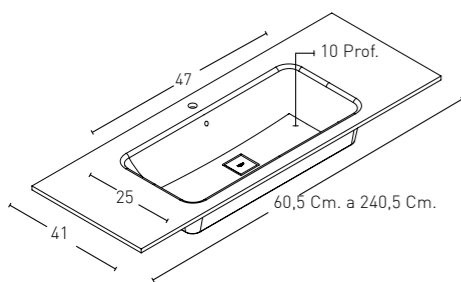

kretta®
BATH

**MODEL
GRETA**
(fondo reducido)

**MODELO LAVABO GRETA
INTEGRADO**
(FONDO REDUCIDO 41 Cm.)

GRETA FONDO 41 Cm.

* COD. - COLOUR

PUNTOS
SIN
FALDON

PUNTOS
FALDON
15 CM

Seno de 47 x 25 Cm.