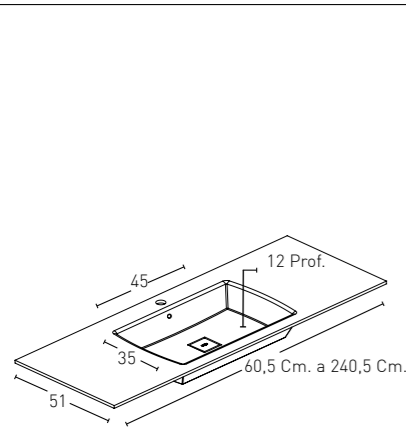

MODELO LAVABO MODAR INTEGRADO
(FONDO 51 Cm.)

MODAR FONDO 51 Cm.

* COD. - COLOUR

PUNTOS SIN FALDÓN / PUNTOS FALDÓN 15 CM

* COD. - COLOUR

PUNTOS SIN FALDÓN / PUNTOS FALDÓN 15 CM

Seno de 45 x 35 Cm

60,5 x 51 x 1,2	○ KR-2201-12 (Krelux®) ○ KR-2201 (Keramica®)	260 232	422 380
70,5 x 51 x 1,2	○ KR-2202-12 (Krelux®) ○ KR-2202 (Keramica®)	281 253	458 412
80,5 x 51 x 1,2	○ KR-2203-12 (Krelux®) ○ KR-2203 (Keramica®)	310 279	480 432
90,5 x 51 x 1,2	○ KR-2204-12 (Krelux®) ○ KR-2204 (Keramica®)	349 314	500 450
100,5 x 51 x 1,2	○ KR-2205-12 (Krelux®) ○ KR-2205 (Keramica®)	388 349	526 473
110,5 x 51 x 1,2	○ KR-2206-12 (Krelux®) ○ KR-2206 (Keramica®)	426 383	580 522
120,5 x 51 x 1,2	○ KR-2207-12 (Krelux®) ○ KR-2207 (Keramica®)	464 418	610 549
130,5 x 51 x 1,2	○ KR-2208-12 (Krelux®) ○ KR-2208 (Keramica®)	503 453	660 594
140,5 x 51 x 1,2	○ KR-2209-12 (Krelux®) ○ KR-2209 (Keramica®)	541 487	690 621
150,5 x 51 x 1,2	○ KR-2210-12 (Krelux®) ○ KR-2210 (Keramica®)	635 572	780 702
160,5 x 51 x 1,2	○ KR-2211-12 (Krelux®) ○ KR-2211 (Keramica®)	676 609	855 770
170,5 x 51 x 1,2	○ KR-2212-12 (Krelux®) ○ KR-2212 (Keramica®)	722 650	930 837
180,5 x 51 x 1,2	○ KR-2213-12 (Krelux®) ○ KR-2023 (Keramica®)	763 687	970 874
190,5 x 51 x 1,2	○ KR-2214-12 (Krelux®) ○ KR-2214 (Keramica®)	808 726	1.000 900
200,5 x 51 x 1,2	○ KR-2215-12 (Krelux®) ○ KR-2215 (Keramica®)	855 763	1.026 923
220,5 x 51 x 1,2	○ KR-2216-12 (Krelux®) ○ KR-2216 (Keramica®)	1.014 913	1.100 990
240,5 x 51 x 1,2	○ KR-2217-12 (Krelux®) ○ KR-2217 (Keramica®)	1.173 1.056	1.272 1.145