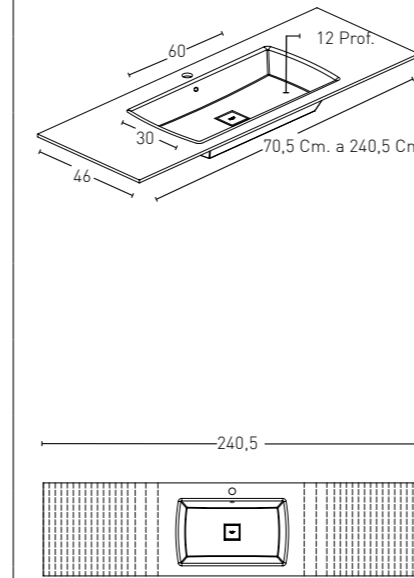

MODELO LAVABO MODAR INTEGRADO
(FONDO 46 Cm.)

MODAR FONDO 46 Cm.

* COD. - COLOUR

PUNTOS SIN FALDÓN / PUNTOS FALDÓN 15 CM

* COD. - COLOUR

PUNTOS SIN FALDÓN / PUNTOS FALDÓN 15 CM

Seno de 45 x 30 Cm.

60,5 x 46 x 1,2	○ KR-2240-12 (Krelux®) ○ KR-2240 (Keramica®)	260 232	422 380
70,5 x 46 x 1,2	○ KR-2241-12 (Krelux®) ○ KR-2241 (Keramica®)	281 253	458 412
80,5 x 46 x 1,2	○ KR-2242-12 (Krelux®) ○ KR-2242 (Keramica®)	310 279	480 432
90,5 x 46 x 1,2	○ KR-2243-12 (Krelux®) ○ KR-2243 (Keramica®)	349 314	500 450
100,5 x 46 x 1,2	○ KR-2244-12 (Krelux®) ○ KR-2244 (Keramica®)	388 349	526 473
110,5 x 46 x 1,2	○ KR-2245-12 (Krelux®) ○ KR-2245 (Keramica®)	426 383	580 522
120,5 x 46 x 1,2	○ KR-2246-12 (Krelux®) ○ KR-2246 (Keramica®)	464 418	610 549
130,5 x 46 x 1,2	○ KR-2247-12 (Krelux®) ○ KR-2247 (Keramica®)	503 453	660 594
140,5 x 46 x 1,2	○ KR-2248-12 (Krelux®) ○ KR-2248 (Keramica®)	541 487	690 621
150,5 x 46 x 1,2	○ KR-2249-12 (Krelux®) ○ KR-2249 (Keramica®)	635 572	780 702
160,5 x 46 x 1,2	○ KR-2250-12 (Krelux®) ○ KR-2250 (Keramica®)	676 609	855 770
170,5 x 46 x 1,2	○ KR-2251-12 (Krelux®) ○ KR-2251 (Keramica®)	722 650	930 837
180,5 x 46 x 1,2	○ KR-2252-12 (Krelux®) ○ KR-2252 (Keramica®)	763 687	970 874
190,5 x 46 x 1,2	○ KR-2253-12 (Krelux®) ○ KR-2253 (Keramica®)	808 726	1.000 900
200,5 x 46 x 1,2	○ KR-2254-12 (Krelux®) ○ KR-2254 (Keramica®)	855 763	1.026 923
220,5 x 46 x 1,2	○ KR-2255-12 (Krelux®) ○ KR-2255 (Keramica®)	1.014 913	1.100 990
240,5 x 46 x 1,2	○ KR-2256-12 (Krelux®) ○ KR-2256 (Keramica®)	1.173 1.056	1.272 1.145