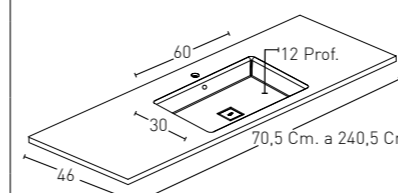

MODELO LAVABO UNIQUE INTEGRADO (FONDO 46 Cm.)

UNIQUE FONDO 46 Cm.

* COD. - COLOUR

PUNTOS SIN FALDON PUNTOS FALDON 15 CM

* COD. - COLOUR

PUNTOS SIN FALDON PUNTOS FALDON 15 CM

Seno de 60 x 30 Cm.

60,5 x 46 x 1,2	○ KR-2040-12 (Krelux®) ○ KR-2040 (Keramica®)	260 232	422 380
70,5 x 46 x 1,2	○ KR-2041-12 (Krelux®) ○ KR-2041 (Keramica®)	281 253	458 412
80,5 x 46 x 1,2	○ KR-2042-12 (Krelux®) ○ KR-2042 (Keramica®)	310 279	480 432
90,5 x 46 x 1,2	○ KR-2043-12 (Krelux®) ○ KR-2043 (Keramica®)	349 314	500 450
100,5 x 46 x 1,2	○ KR-2044-12 (Krelux®) ○ KR-2044 (Keramica®)	388 349	526 473
110,5 x 46 x 1,2	○ KR-2045-12 (Krelux®) ○ KR-2045 (Keramica®)	426 383	580 522
120,5 x 46 x 1,2	○ KR-2046-12 (Krelux®) ○ KR-2046 (Keramica®)	464 418	610 549
130,5 x 46 x 1,2	○ KR-2047-12 (Krelux®) ○ KR-2047 (Keramica®)	503 453	660 594
140,5 x 46 x 1,2	○ KR-2048-12 (Krelux®) ○ KR-2048 (Keramica®)	541 487	690 621
150,5 x 46 x 1,2	○ KR-2049-12 (Krelux®) ○ KR-2049 (Keramica®)	635 572	780 702
160,5 x 46 x 1,2	○ KR-2050-12 (Krelux®) ○ KR-2050 (Keramica®)	676 609	855 770
170,5 x 46 x 1,2	○ KR-2051-12 (Krelux®) ○ KR-2051 (Keramica®)	722 650	930 837
180,5 x 46 x 1,2	○ KR-2052-12 (Krelux®) ○ KR-2052 (Keramica®)	763 687	970 874
190,5 x 46 x 1,2	○ KR-2053-12 (Krelux®) ○ KR-2053 (Keramica®)	808 726	1.000 900
200,5 x 46 x 1,2	○ KR-2054-12 (Krelux®) ○ KR-2054 (Keramica®)	855 763	1.026 923
220,5 x 46 x 1,2	○ KR-2055-12 (Krelux®) ○ KR-2055 (Keramica®)	1.014 913	1.100 990
240,5 x 46 x 1,2	○ KR-2056-12 (Krelux®) ○ KR-2056 (Keramica®)	1.173 1.056	1.272 1.145