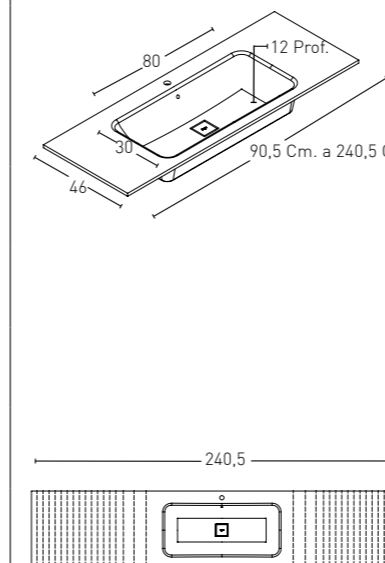

Seno de 60 x 30 Cm.

70,5 x 46 x 1,2	○ KR-2640-12 (Krelux®) ○ KR-2640 (Keramica®)	286 257	464 419
80,5 x 46 x 1,2	○ KR-2641-12 (Krelux®) ○ KR-2641 (Keramica®)	316 284	486 438
90,5 x 46 x 1,2	○ KR-2642-12 (Krelux®) ○ KR-2642 (Keramica®)	355 320	506 456
100,5 x 46 x 1,2	○ KR-2643-12 (Krelux®) ○ KR-2643 (Keramica®)	394 354	532 480
110,5 x 46 x 1,2	○ KR-2644-12 (Krelux®) ○ KR-2644 (Keramica®)	432 389	586 528
120,5 x 46 x 1,2	○ KR-2645-12 (Krelux®) ○ KR-2645 (Keramica®)	470 423	616 555
130,5 x 46 x 1,2	○ KR-2646-12 (Krelux®) ○ KR-2646 (Keramica®)	509 458	666 600
140,5 x 46 x 1,2	○ KR-2647-12 (Krelux®) ○ KR-2647 (Keramica®)	547 492	696 627
150,5 x 46 x 1,2	○ KR-2648-12 (Krelux®) ○ KR-2648 (Keramica®)	641 577	786 708
160,5 x 46 x 1,2	○ KR-2649-12 (Krelux®) ○ KR-2649 (Keramica®)	682 614	861 776
170,5 x 46 x 1,2	○ KR-2650-12 (Krelux®) ○ KR-2650 (Keramica®)	728 655	936 843
180,5 x 46 x 1,2	○ KR-2651-12 (Krelux®) ○ KR-2651 (Keramica®)	769 692	976 879
190,5 x 46 x 1,2	○ KR-2652-12 (Krelux®) ○ KR-2652 (Keramica®)	814 733	1.006 906
200,5 x 46 x 1,2	○ KR-2653-12 (Krelux®) ○ KR-2653 (Keramica®)	861 774	1.032 930
220,5 x 46 x 1,2	○ KR-2654-12 (Krelux®) ○ KR-2654 (Keramica®)	1.020 918	1.106 996
240,5 x 46 x 1,2	○ KR-2655-12 (Krelux®) ○ KR-2655 (Keramica®)	1.179 1.061	1.278 1.151

Seno de 80 x 30 Cm.

90,5 x 46 x 1,2	○ KR-2656-12 (Krelux®) ○ KR-2656 (Keramica®)	389 354	546 496
100,5 x 46 x 1,2	○ KR-2657-12 (Krelux®) ○ KR-2657 (Keramica®)	428 389	572 520
110,5 x 46 x 1,2	○ KR-2658-12 (Krelux®) ○ KR-2658 (Keramica®)	466 423	626 568
120,5 x 46 x 1,2	○ KR-2659-12 (Krelux®) ○ KR-2659 (Keramica®)	504 458	656 595
130,5 x 46 x 1,2	○ KR-2660-12 (Krelux®) ○ KR-2660 (Keramica®)	543 493	706 640
140,5 x 46 x 1,2	○ KR-2661-12 (Krelux®) ○ KR-2661 (Keramica®)	581 527	736 667
150,5 x 46 x 1,2	○ KR-2662-12 (Krelux®) ○ KR-2662 (Keramica®)	675 612	826 748
160,5 x 46 x 1,2	○ KR-2663-12 (Krelux®) ○ KR-2663 (Keramica®)	716 649	901 816
170,5 x 46 x 1,2	○ KR-2664-12 (Krelux®) ○ KR-2664 (Keramica®)	762 690	976 883
180,5 x 46 x 1,2	○ KR-2665-12 (Krelux®) ○ KR-2665 (Keramica®)	803 727	1.016 919
190,5 x 46 x 1,2	○ KR-2666-12 (Krelux®) ○ KR-2666 (Keramica®)	848 766	1.046 946
200,5 x 46 x 1,2	○ KR-2667-12 (Krelux®) ○ KR-2667 (Keramica®)	895 803	1.072 970
220,5 x 46 x 1,2	○ KR-2668-12 (Krelux®) ○ KR-2668 (Keramica®)	1.054 953	1.146 1.036
240,5 x 46 x 1,2	○ KR-2669-12 (Krelux®) ○ KR-2669 (Keramica®)	1.213 1.096	1.318 1.186

Krelux®

Solid Surface Compact

12	○ Blanco ○ White ○ Blanc ○ Weiß ○ Bianco ○ Wit
14	○ Negro ○ Black ○ Noir ○ Schwarz ○ Nero ○ Zwart

Keramica®

Keramika Plain Colors

02	○ Crema ○ Cream ○ Crème ○ Crème ○ Crema ○ Crème
07	○ Gris ○ Grey ○ Gray ○ Grau ○ Grigio ○ Grijs

* Todos los lavabos integrados están mecanizados con agujero para el grifo y sifón de seguridad.
All integrated sinks are equipped with tap hole and safety bottle trap.
Tous lavabos intégrés sont avec trou pour robinet et siphon de sécurité.

03	○ Cemento ○ Concrete ○ Ciment ○ Zement ○ Cemento ○ Cement
08	○ Marengo

04	○ Arena ○ Sand ○ Arena ○ Sand ○ Sabbia ○ Antiek
09	○ Negro ○ Black ○ Noir ○ Schwarz ○ Nero ○ Zwart