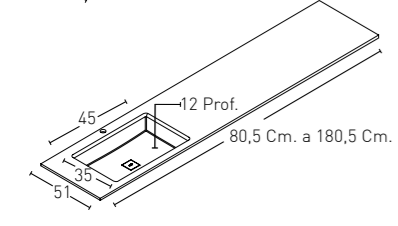

UNIQUE DESPLAZADO 51 Cm.

* COD. - COLOUR

PUNTOS SIN FALDON 15 CM

* COD. - COLOUR

PUNTOS SIN FALDON 15 CM

Desplazado Derecha Seno 45 x 35 Cm.

80,5 x 51 x 1,2	<input type="radio"/> KR-2080-12 (Krelux®) <input type="radio"/> KR-2080 (Keramica®)	310 279	480 432
100,5 x 51 x 1,2	<input type="radio"/> KR-2081-12 (Krelux®) <input type="radio"/> KR-2081 (Keramica®)	388 349	526 473
120,5 x 51 x 1,2	<input type="radio"/> KR-2082-12 (Krelux®) <input type="radio"/> KR-2082 (Keramica®)	464 418	610 549
140,5 x 51 x 1,2	<input type="radio"/> KR-2083-12 (Krelux®) <input type="radio"/> KR-2083 (Keramica®)	541 487	690 621
160,5 x 51 x 1,2	<input type="radio"/> KR-2084-12 (Krelux®) <input type="radio"/> KR-2084 (Keramica®)	676 609	855 770
180,5 x 51 x 1,2	<input type="radio"/> KR-2085-12 (Krelux®) <input type="radio"/> KR-2085 (Keramica®)	763 687	970 874