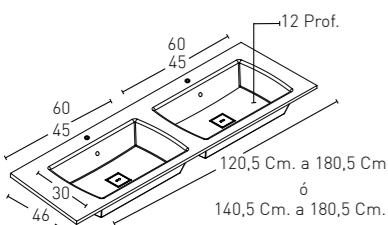

MODELO LAVABO MODAR INTEGRADO DOBLE SENO

(FONDO 51 Cm. y 46 Cm.)

MODAR DOBLE
(51 y 46 Cm.)

* COD. - COLOUR

PUNTOS SIN FALDON / PUNTOS FALDON 15 CM

* COD. - COLOUR

PUNTOS SIN FALDON / PUNTOS FALDON 15 CM

Doble Seno 45 x 35 Cm. (Fondo 51)