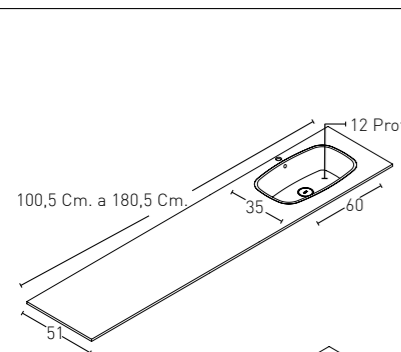

06	Piomo Lead Plomb Blei Piombo Lead
----	--

MODELO LAVABO CONIC INTEGRADO DESPLAZADO

(FONDO 51 Cm.)

CONIC DESPLAZADO 51 Cm.

* COD. - COLOUR

PUNTOS SIN FALDON PUNTOS FALDON 15 CM

* COD. - COLOUR

PUNTOS SIN FALDON PUNTOS FALDON 15 CM