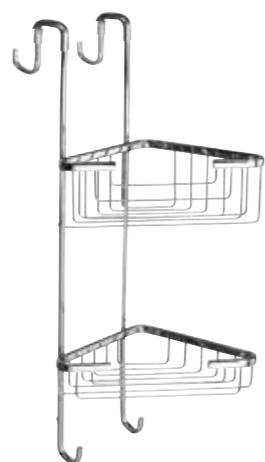

13 Cromato lucido
 Chromed

3532

ø 20 x 26 x 62 cm

02 Cromato lucido con contenitori
 in ceramica lucida
 Chromed with glossy pottery containers

7331

15,3 x 39,4 x 89,9 cm

Acciaio inox, Cromall® e resine termoplastiche
 Stainless steel, Cromall® and thermoplastic resins
 Acier inoxydable, Cromall® et thermoplastique
 Edelstahl, Cromall® und Kunststoff
 Acero inox, Cromall® y resinas termoplasticas
 Нержавеющая сталь, Cromall® и термопластичные смолы

13 Cromato lucido
 Chromed

7332

15,3 x 34,3 x 64,4 cm

ACCESSORI ZONA DOCCIA

SHOWER AND BATH TUB ACCESSORIES

Accessoires pour douche et baignoire
Dusch-und Badewannezubehör
Complementos de ducha y de bañera
Аксессуары для ванной и душа

5685

18 x 26,5 x 55,5 cm

Ottone e acciaio inox
Brass and stainless steel
Laiton et acier inoxydable
Messing und Edelstahl
Latón y acero inox
Латунь и нержавеющей сталь

5681

17,3 x 17,3 x 34,5 cm

Ottone
Brass
Laiton
Messing
Latón
Латунь