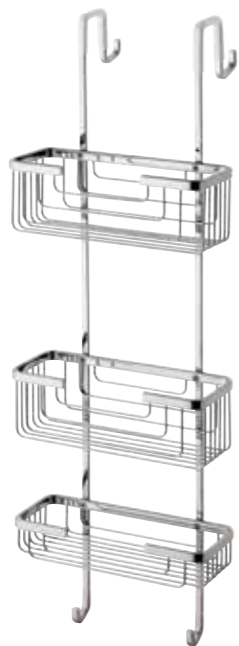

13 Cromato lucido
 Chromed

7332

15,3 x 34,3 x 64,4 cm

ACCESSORI ZONA DOCCIA

SHOWER AND BATH TUB ACCESSORIES

Accessoires pour douche et baignoire
Dusch-und Badewannezubehör
Complementos de ducha y de bañera
Аксессуары для ванной и душа

5685

18 x 26,5 x 55,5 cm

Ottone e acciaio inox
Brass and stainless steel
Laiton et acier inoxydable
Messing und Edelstahl
Latón y acero inox
Латунь и нержавеющей сталь

5681

17,3 x 17,3 x 34,5 cm

Ottone
Brass
Laiton
Messing
Latón
Латунь

5684

24,5 x 18,5 x 74,5 cm

Ottone e acciaio inox
Brass and stainless steel
Laiton et acier inoxydable
Messing und Edelstahl
Latón y acero inox
Латунь и нержавеющей сталь

5620

42,5 x 13 x 11,5 cm

Ottone e Cromall®
Brass and Cromall®
Laiton et Cromall®
Messing und Cromall®
Latón y Cromall®
Латунь и Cromall®