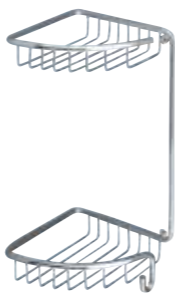

5685

18 x 26,5 x 55,5 cm

Ottone e acciaio inox
Brass and stainless steel
Laiton et acier inoxydable
Messing und Edelstahl
Latón y acero inox
Латунь и нержавеющей сталь

5681

17,3 x 17,3 x 34,5 cm

Ottone
Brass
Laiton
Messing
Latón
Латунь