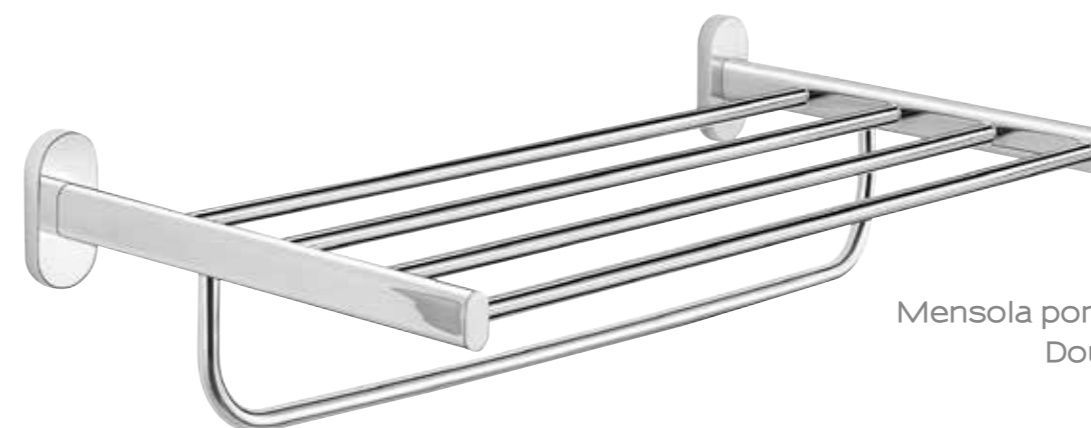

3610
Portaspazzolini
Tooth brush holder
8,3 x 10 x 12,5 cm

Porte brosse à dents
Zahnbürstenhalter
Portacepillos
Стакан для зубных щёток

3611
Portasapone
Soap holder
11 x 11,5 x 5,5 cm

Porte savon
Seifenschale
Jabonera
Мыльница

Étagère porte serviettes
Handtuchablage
Estante para toallas
Держатель полотенца

fissaggio solo con viti
to be fixed with screws

5333-03

Scopino WC da muro con ciuffo in setole
Wall toilet brush holder with bristle brush
8,5 x 12 x 36,6 cm

Porte balai à mur avec brosse en nylon
Wandbürstengarnitur mit Borsten-Aufsatz
Porta escobilla de pared con piña de nylon
Настенный ёршик с щёткой из щетин

5335

Mensola portasciugamani doppia
Double shelf for towels
52 x 25,2 x 10,5 cm

Étagère double porte serviettes
Handtuchablage doppelt
Estante doble para toallas
Держатель полотенца

fissaggio solo con viti
to be fixed with screws

G • EROS

**FISSABILE ANCHE CON COLLA
(VENDUTA A PARTE)**
Can be fixed with glue (sold separately)
Peut être fixé avec colle
(vendu séparément)
Kann mit Kleber fixiert werden
(separat erhältlich)
Может быть закреплён клеем
(продается отдельно)