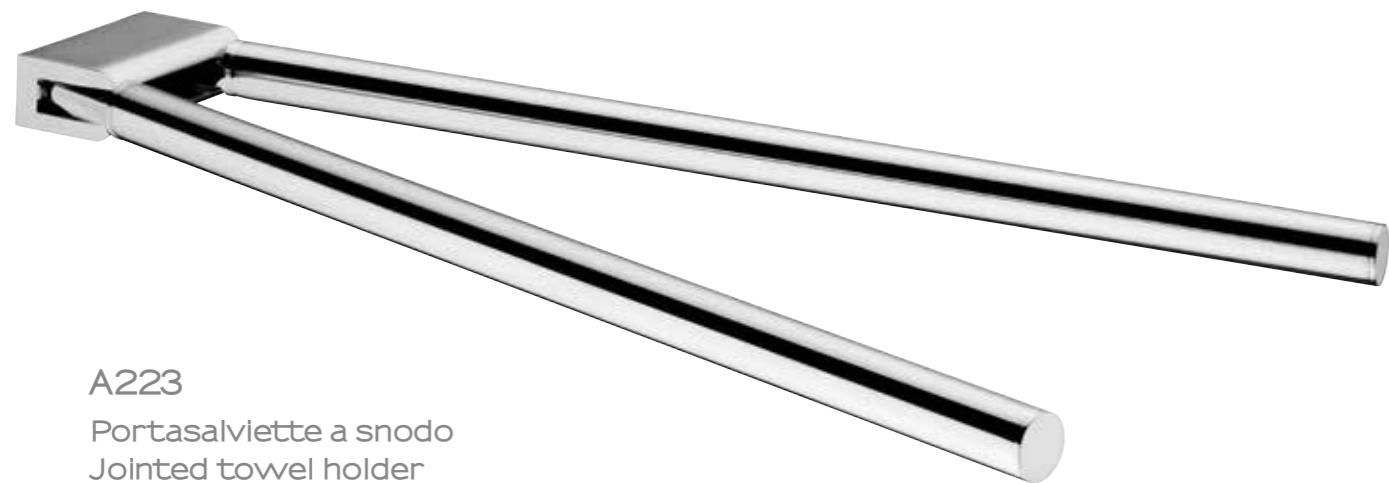

A223

Portasalviette a snodo
Jointed towel holder

6 x 36,5 x 2 cm

Porte serviette réglable
Handtuchhalter schwenkbar
Toallero 2 barras giratorias
Держатель полотенца на шарнирах