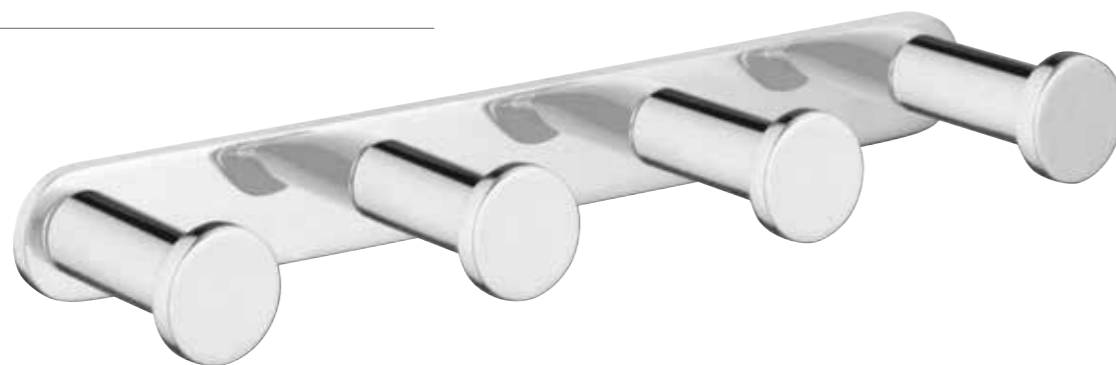

A235
Mensola portasalviette
Shelf for towels
62 x 25 x 14,5 cm

Étagère porte serviettes
Handtuchablage
Estante para toallas
Держатель полотенец

A233-03

Scopino WC da muro con manico telescopico e ciuffo in setole
Toilet brush holder with telescopic handle and bristle brush

10 x 12 x 47 cm

Porte-balayette WC à mur à manche télescopique et brosse en nylon
WC-Wandbürsten halter mit ausziehbarem Stiel und mit Borsten-Aufsatz
Porta escobilla inodoro de pared con mango telescópico y piña de nylon
Настенный ершик для унитаза с телескопической ручкой с нейлоновой щетком