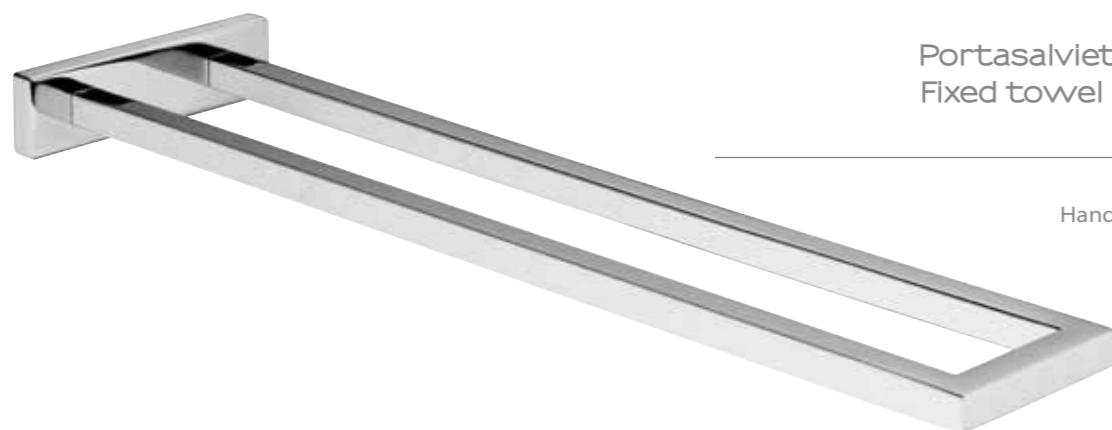

Porte-balayette WC à mur avec manche télescopique
Wand-Toilettenbürste mit ausziehbarem Stiel
Porta escobilla inodoro de pared con mango telescópico
Настенный ершик для унитаза с телескопической ручкой

A081
Dosasapone
Soap dispenser
9,5 x 10,5 x 16 cm

Distributeur de savon
Seifenspender
Dosificador de jabon
Ёмкость для жидкого мыла

A021-60
Portasalviette
Towel holder
64,4 X 6,5 X 4,4 cm

Porte serviette
Handtuchhalter
Toallero
Держатель полотенца

A022
Portasalviette fisso a 2 braccia
Fixed towel rack with two rails
11 x 40 x 3 cm

Porte-serviette fixe 2 bras
Handtuchhalter, fest, mit 2 Armen
Porta toallas fijo de 2 brazos
Держатель для полотенец
(2 рожка)