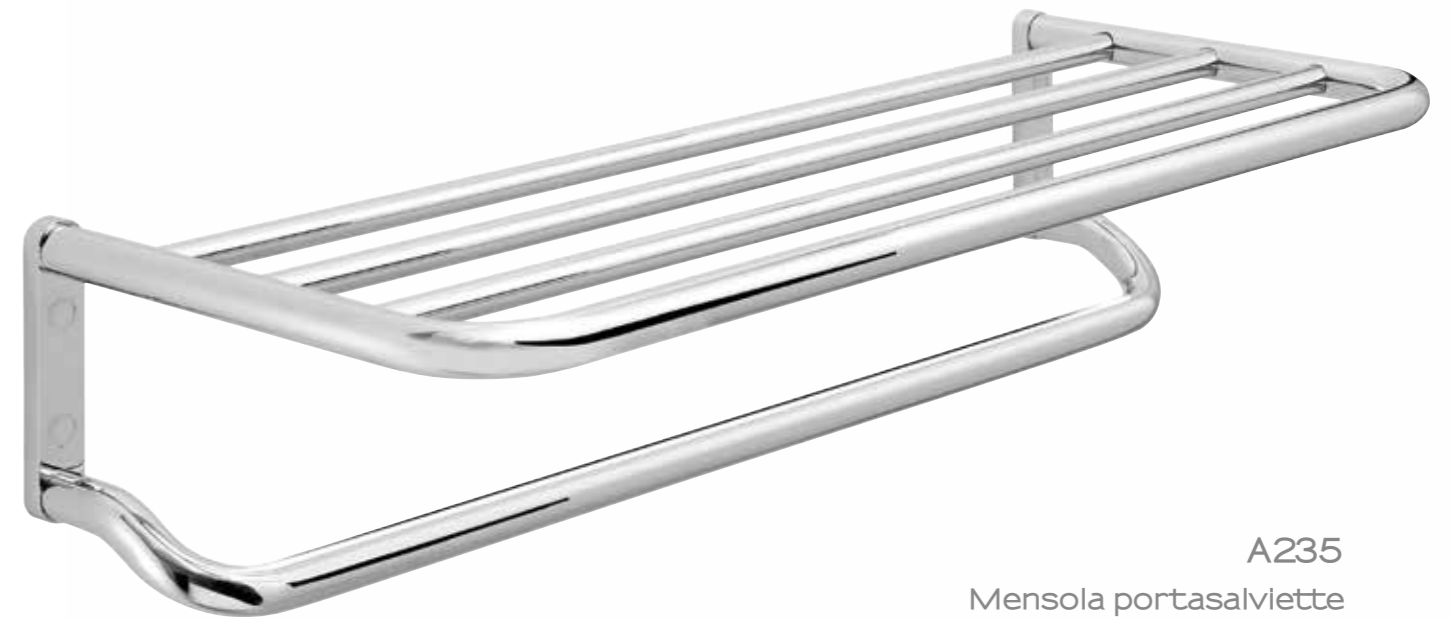

A235
Mensola portasalviette
Shelf for towels
62 x 25 x 14,5 cm

Étagère porte serviettes
Handtuchablage
Estante para toallas
Держатель полотенец

A233-03

Scopino WC da muro con manico telescopico e ciuffo in setole
Toilet brush holder with telescopic handle and bristle brush