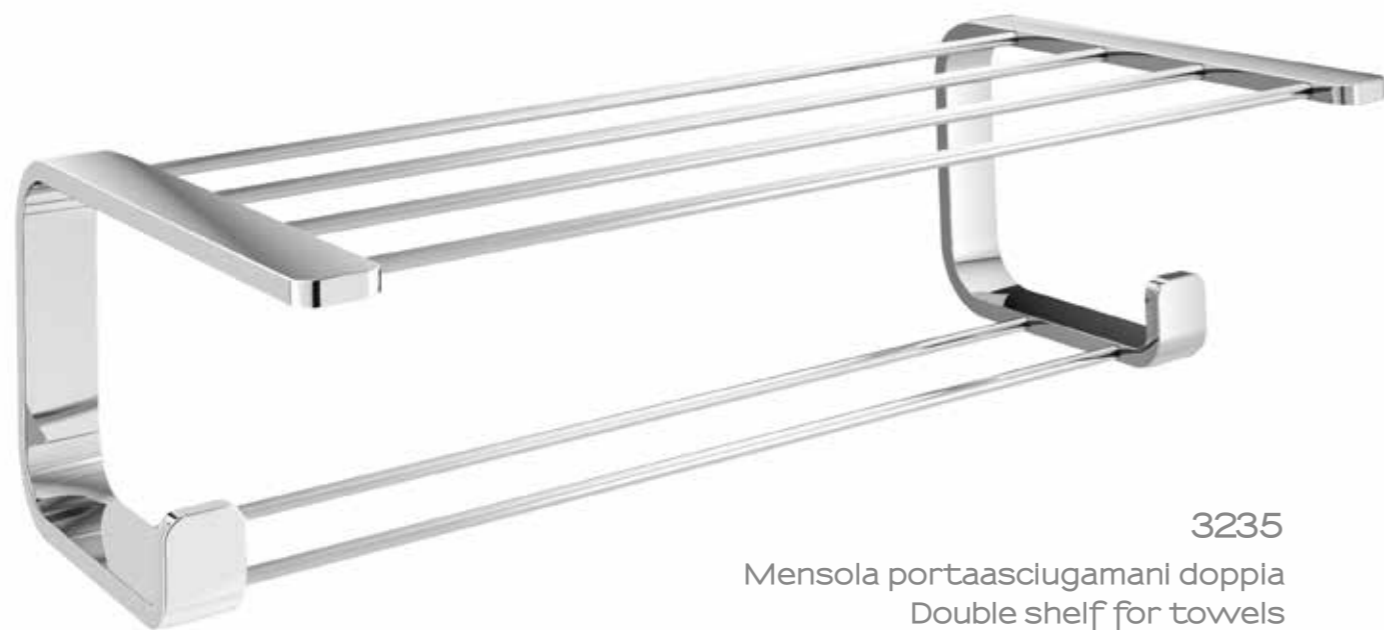

3235
Mensola portaasciugamani doppia
Double shelf for towels
50 x 26 x 14 cm

Etagère porte serviette double
Doppelhandtuchablage
Estante doble para toallas
Двойная держатель полотенца