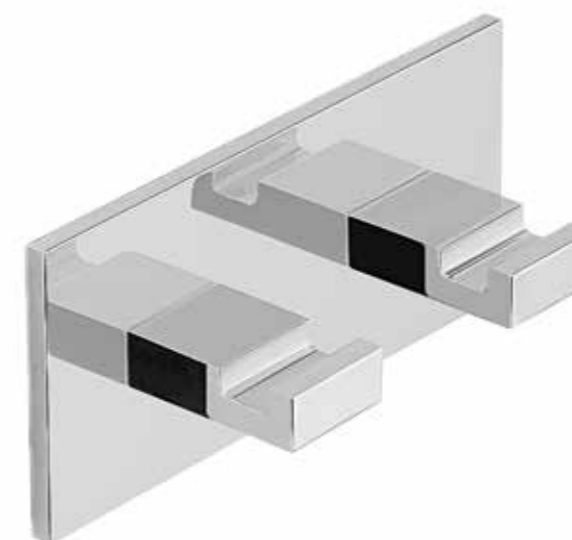

Crochet double
Haken doppelt
Percha doble
Двойной крючок

Fissaggio con biadesivo
Biadhesive fixing

Fissaggio con biadesivo
Biadhesive fixing

D126
Appendiabiti doppio
Double hook
11,5 x 4 x 5,3 cm

Crochet double
Haken doppelt
Percha doble
Двойной крючок