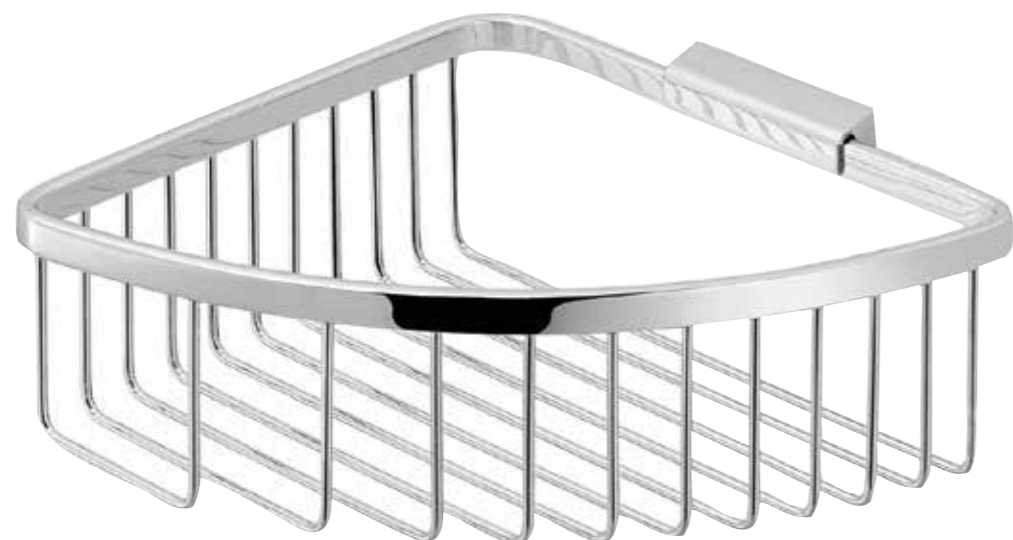

S018

Porta oggetti doccia
Shower caddy

26 x 13 x 7,5 cm

Porte-objets
Objekt halter
Porta objetos
Полочка для ванны

S118

Porta oggetti doccia
Shower caddy

26 x 12,5 x 7 cm

Porte-objets
Objekt halter
Porta objetos
Полочка для ванны