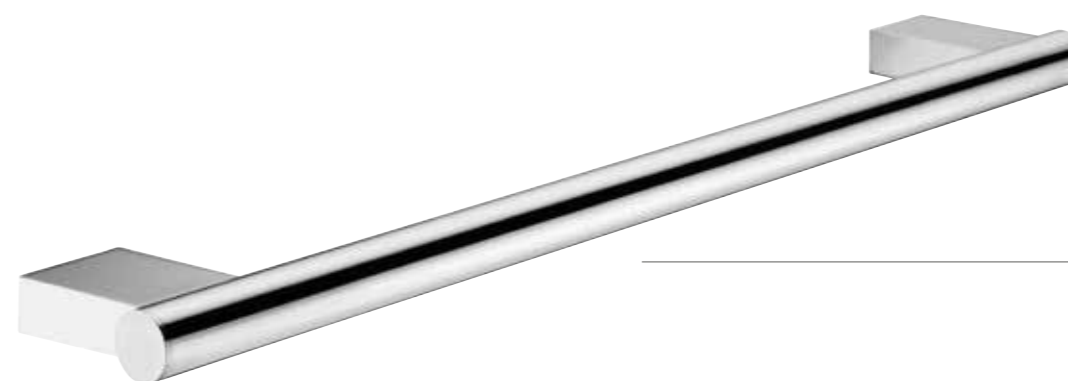

A221-45
Portasalviette
Towel holder
45 x 7,2 x 2 cm

Porte serviette
Handtuchhalter
Toallero
Держатель полотенца