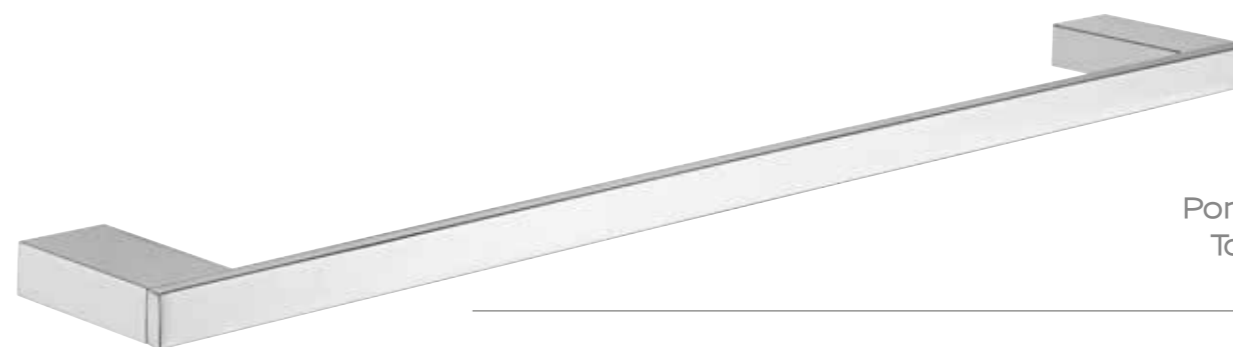

A321-45
Portasalvietta
Towel holder
48 x 6 x 1,5 cm

Porte serviette
Handtuchhalter
Toallero
Держатель полотенца