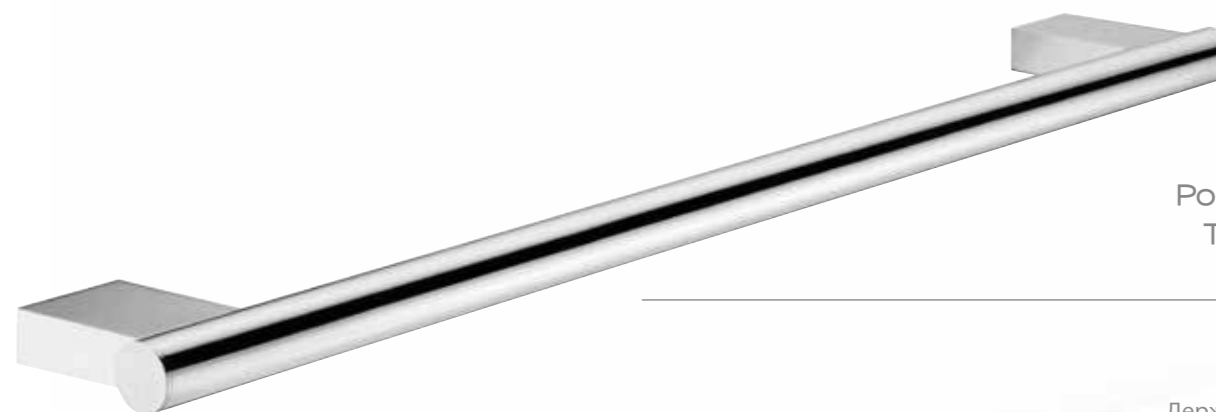

A221-60
Portasalviette
Towel holder
65 x 7,2 x 2 cm

Porte serviette
Handtuchhalter
Toallero
Держатель полотенца

G•CANARIE

13 Cromato lucido
Chromed

Realizzata in ottone e Cromall® con contenitori in vetro satinato - Made of brass and Cromall® with satinized glass containers
Réalisée en laiton et Cromall® avec boîtiers en verre satiné - Hergestellt aus Messing und Cromall® mit Behältern aus satiniertem Glas
Realizada en latón y Cromall® con contenedores en cristal satinado - Изготовлено из латуни и Cromall® с ёмкостями из матового стекла