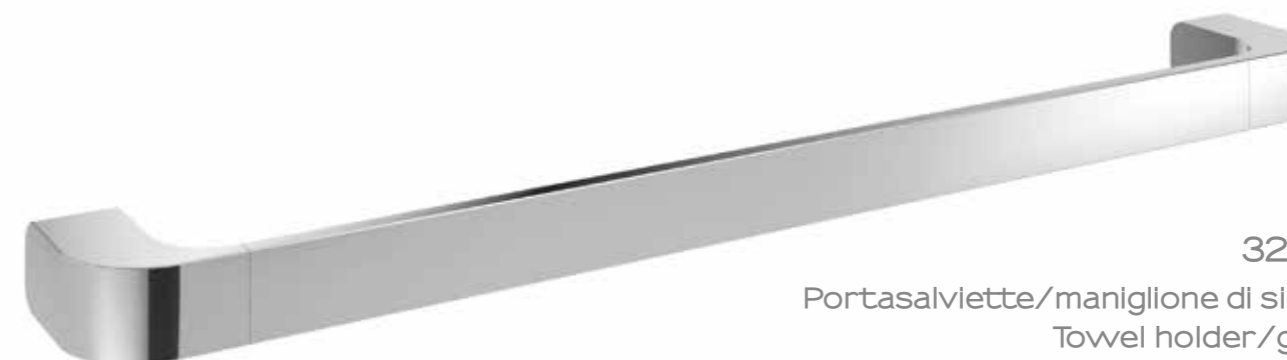

Porte-objets pour douche
Seifenhalter für die Dusche
Portaobjetos para ducha
Полочка для душа

3221 / 55
Portasalviette/maniglione di sicurezza
Towel holder/grab bar
55,1 x 7 x 3 cm

Porte serviette/barre d'appui
Handtuchhalter/Wannengriff
Toallero/asidero
Держатель полотенца/поручень

G•OUTLINE Design: Simone Micheli

13 Cromato lucido
Chromed

Realizzata in ottone, Cromall®, resine termoplastiche e acciaio inox - Made of brass, Cromall®, thermoplastic resins and stainless steel
Réalisée en laiton, Cromall®, thermoplastique et acier inoxydable - Hergestellt aus Messing, Cromall®, Kunststoff und Edelstahl - Realizada en latón, Cromall®, resinas termoplásticas y acero inox - Изготовлено из латуни, Cromall®, термопластичных смол и нержавеющей стал