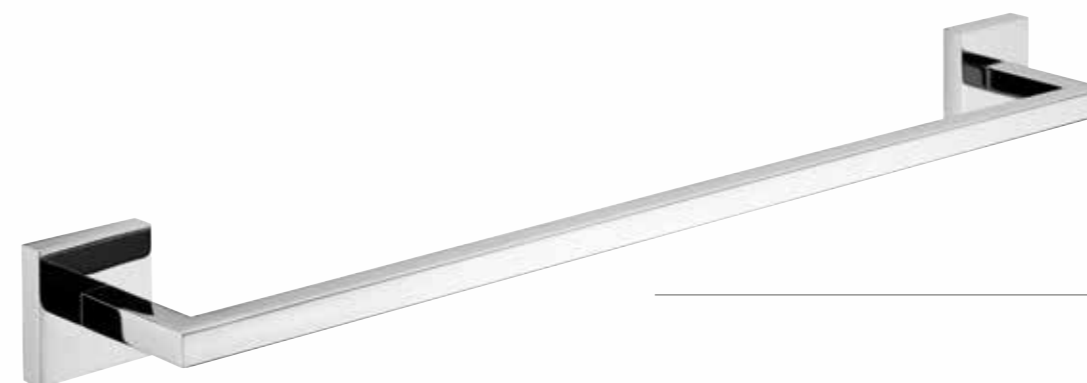

A021-45
Portasalviette
Towel holder
49,4 X 6,5 X 4,4 cm

Porte serviette
Handtuchhalter
Toallero
Держатель полотенца