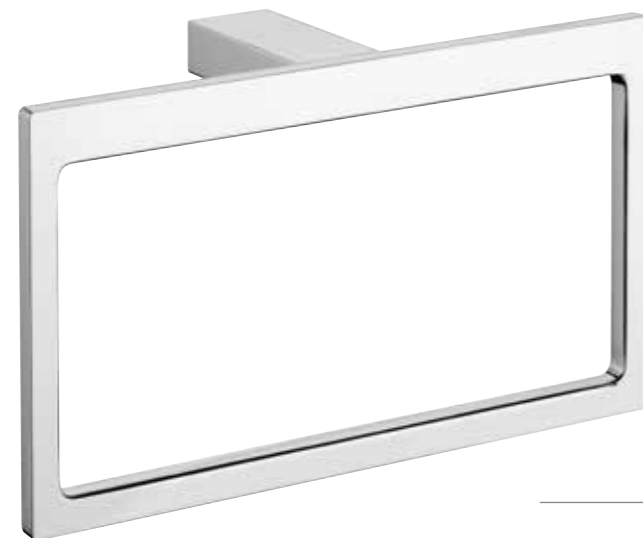

Porte rouleau double
Papierrollenhalter doppelt
Portarollo doble
Двойной бумагодержатель

Ottone - Brass - Laiton - Messing - Latón - Латунь

AO21-28
Maniglione
Grab bar
29,5 x 6,5 x 2,5 cm

Grab bar
Barre d'appui
Wannengriff
Asidero
Поручень

A370
Portasalvietta ad anello
Towel ring
22 x 6 x 11 cm

Anneau porte serviette
Handtuchring
Toallero argolla
Кольцо для полотенца

A326
Appendiabiti
Hook
2 x 4 x 6 cm

Crochet
Haken
Percha
Крючок

Cromall®

A333-03
Scopino WC da muro con manico telescopico
Wall toilet brush holder with telescopic handle
10 x 12 x 38 cm

Porte-balayette WC à mur avec manche télescopique
Wand-Toilettenbürste mit ausziehbarem Stiel
Porta escobilla inodoro de pared con mango telescópico
Настенный ершик для унитаза с телескопической ручкой