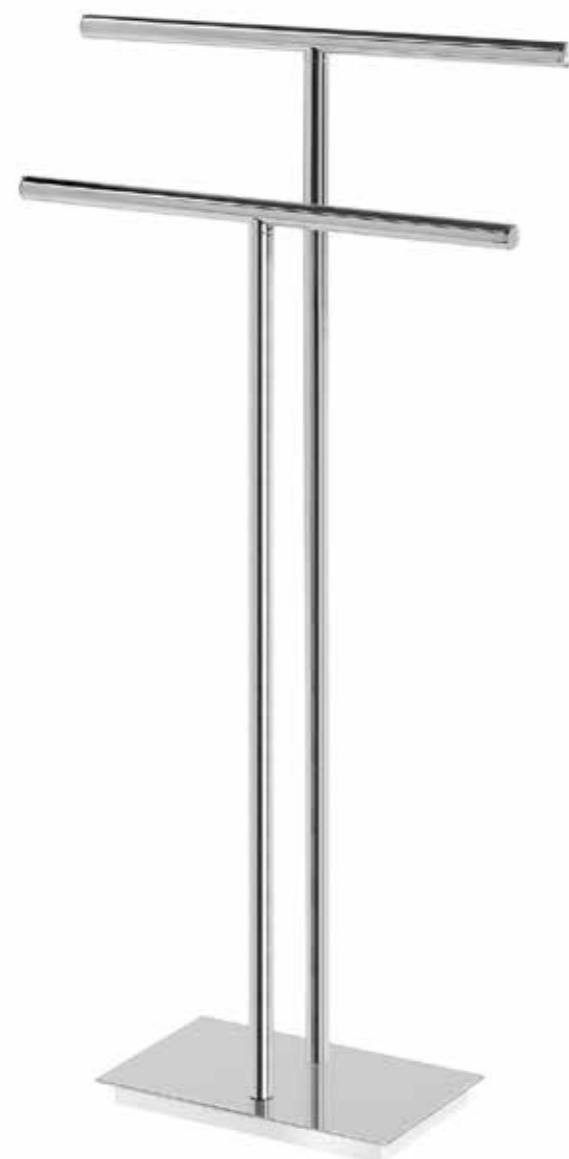

D032

Colonnina portarotolo e scopino WC
Bathroom butler consisting of paper holder
and toilet brush

35,5 x 15 x 69,5 cm

Ensemble porte papier et balai de WC
Ständer mit Papierrollenhalter und WC Bürstengarnitur
Columna portarollo y porta escobilla WC
Стойка для ванной состоящая из ёршика и бумагодержателя

13 Cromato lucido
Chromed

7631

Plantana con 3 portasalviette scorrevoli
Towel stand with 3 sliding towel rails

40,6 (max 76,3) x 16 x 92 cm

3 porte-serviettes coulissantes sur pied
Ständer mit 3 verschiebbaren Handtuchhalter
Toallero de pie con 3 barras deslizantes
Вертикальная вешалка с тремя
перемещающимися
перекладинами для полотенец