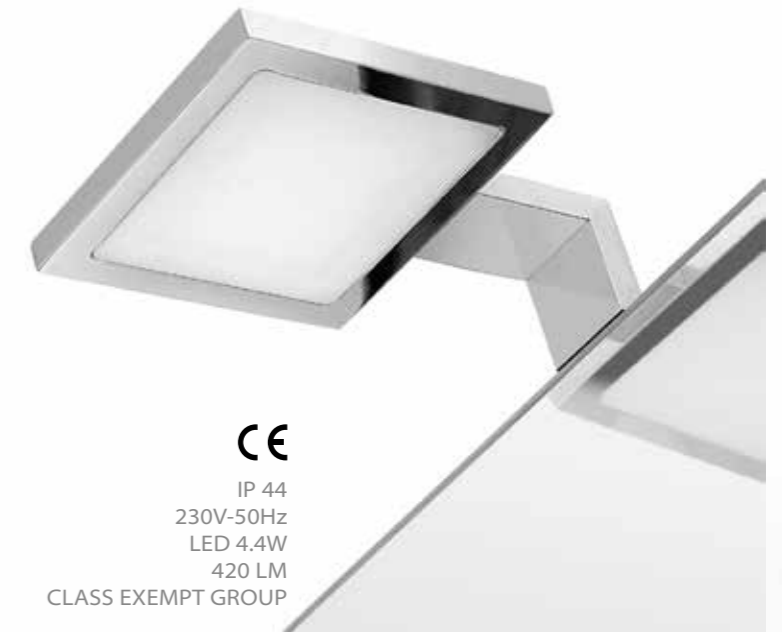

IP 44
230V-50Hz
LED 4.4W
420 LM
CLASS EXEMPT GROUP

DO40

Lampada a Led con attacco universale per specchi senza cornice
LED lamp with universal coupling for unframed mirrors

10 x 16,8 x 3,4 cm

Lampe à leds avec fixation universelle pour miroirs sans cadre
Lampe mit Leuchtdioden mit universeller Befestigung vorgesehen für Spiegel ohne Rahmen
Lámpara de led con engancho universal para espejos sin marco
Светодиодная лампа с универсальным креплением на зеркала без рамы

DO40-01

Lampada a Led con telaio di fissaggio predisposto per specchi senza cornice
LED lamp with fastening frame for unframed mirrors

10 x 15,5 x 4,2 cm

Lampe à leds avec cadre de fixation disposé pour les miroirs sans cadre
Lampe mit Leuchtdioden mit Befestigungsrahmen, vorgesehen für Spiegel ohne Rahmen
Lámpara de led con bastidor de fijación predisposto para espejos sin marco
Светодиодная лампа с креплением на зеркала без рамы