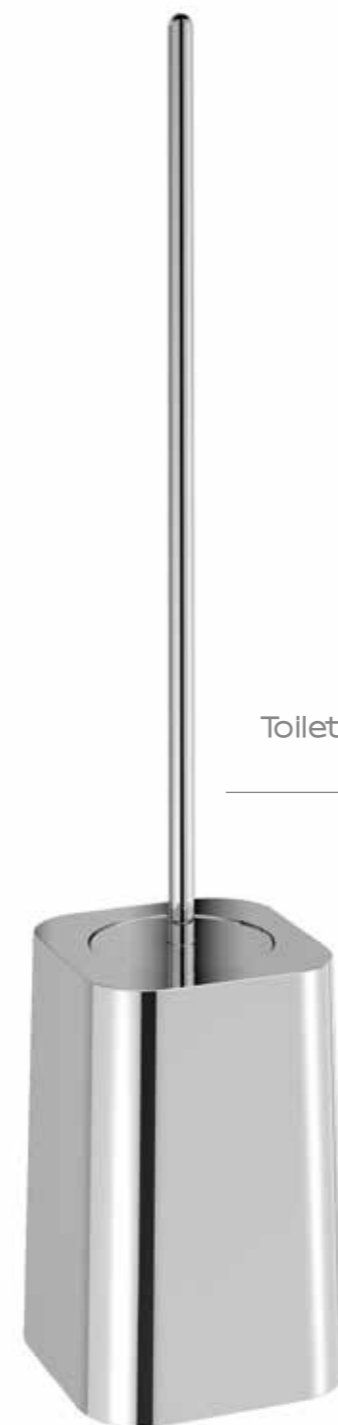

3233
Scopino WC con ciuffo in setole
Toilet brush holder with bristle brush
11,8 x 11,8 x 61,5 cm

Porte balai avec brosse en nylon
WC-Bürstengarnitur mit Borsten-Aufsatz
Porta escobilla con piña de nylon
Туалетный ёршик с нейлоновой щетком

3233-03

Scopino WC da muro con ciuffo in setole
Wall toilet brush holder with bristle brush
8 x 9,9 x 38,4 cm

Porte balai à mur avec brosse en nylon
WC-Wandbürstengarnitur mit Borsten-Aufsatz
Porta escobilla de pared con piña de nylon
Туалетный ёршик с нейлоновой щетком