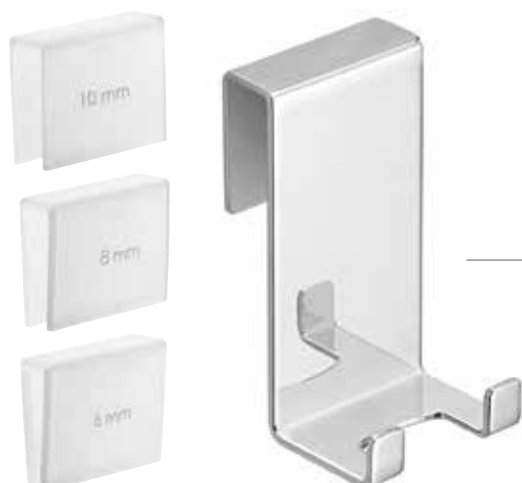

SO41

Tergivetro
Wiper-blade

25 x 2,5 x 17 cm

Essuie-glace
Glasabzieher
Limpiacristales
Стеклоочиститель