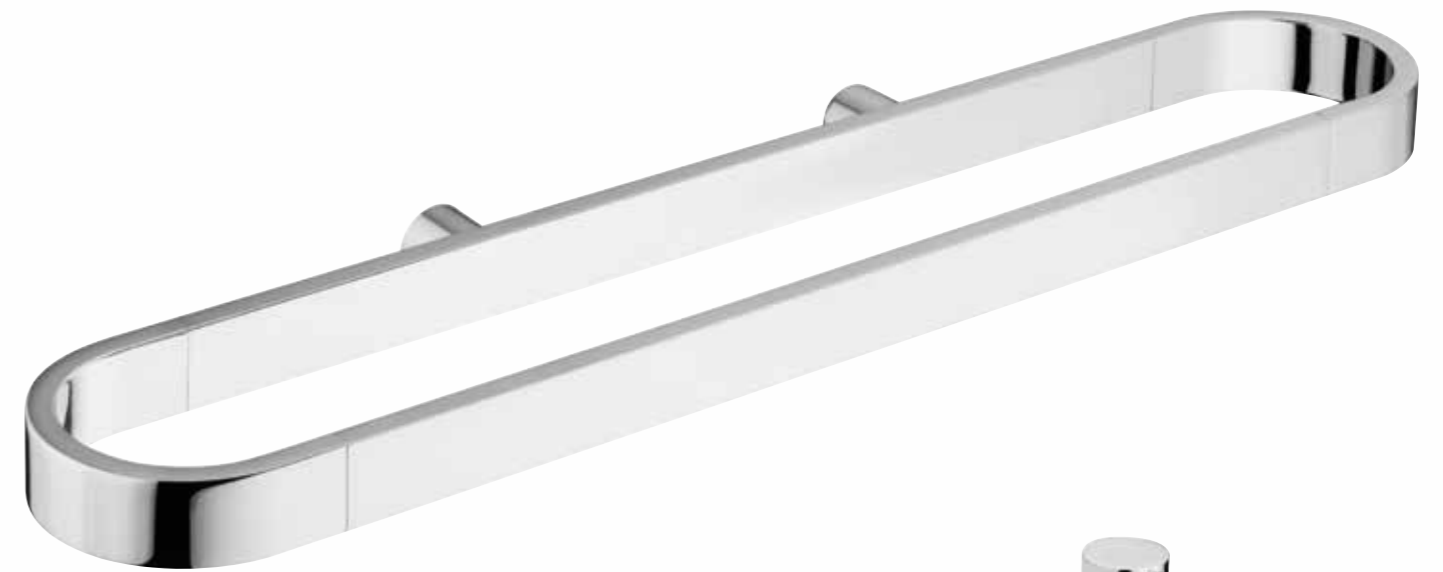

A147

Portasalvietta attrezzabile
Towel rail, with accessories (not supplied)

46,6 x 10,2 x 2,5 cm

Porte-serviette accessorisable
Ausrüstbarer Handtuchhalter
Porta toallas equipable
Держатель для полотенец
горизонтальный или вертикальный