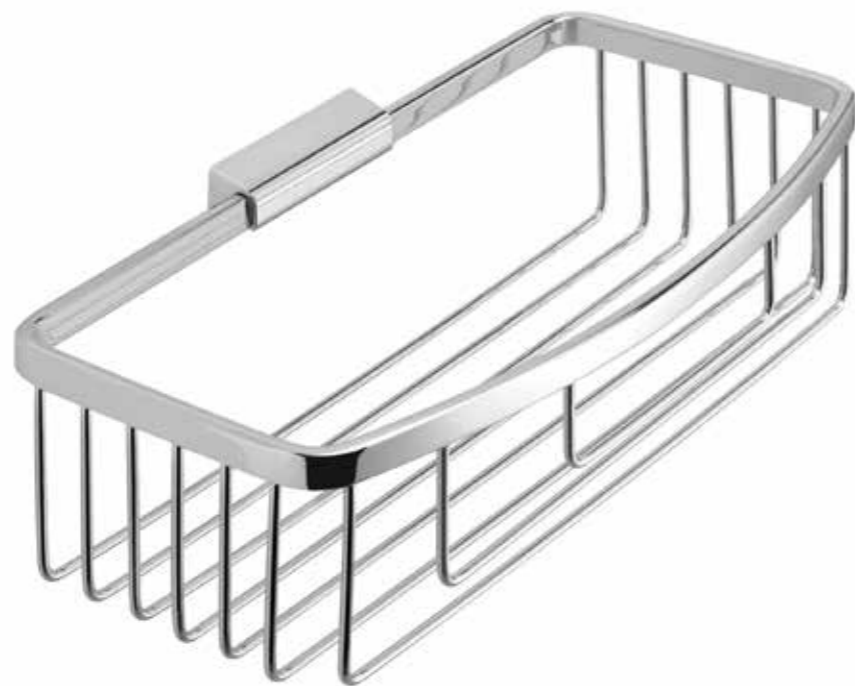

S018

Porta oggetti doccia
Shower caddy

26 x 13 x 7,5 cm

Porte-objets
Objekt halter
Porta objetos
Полочка для ванны

S118

Porta oggetti doccia
Shower caddy

26 x 12,5 x 7 cm

Porte-objets
Objekt halter
Porta objetos
Полочка для ванны