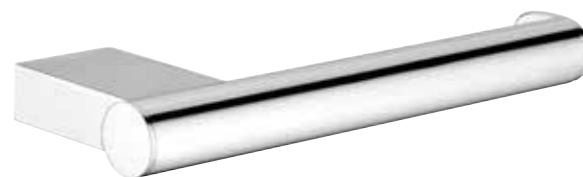

A222

Maniglione a 135°
Grab bar a 135°

35 x 7,5 x 16 cm

Barre d'appui 135°
Wannengriff 135°
Asidero 135°
Поручень 135°

A224

Portarotolo
Toilet paper holder

19 x 7,2 x 2 cm

Porte rouleau
Papierrollenhalter
Portarollo
Бумагодержатель