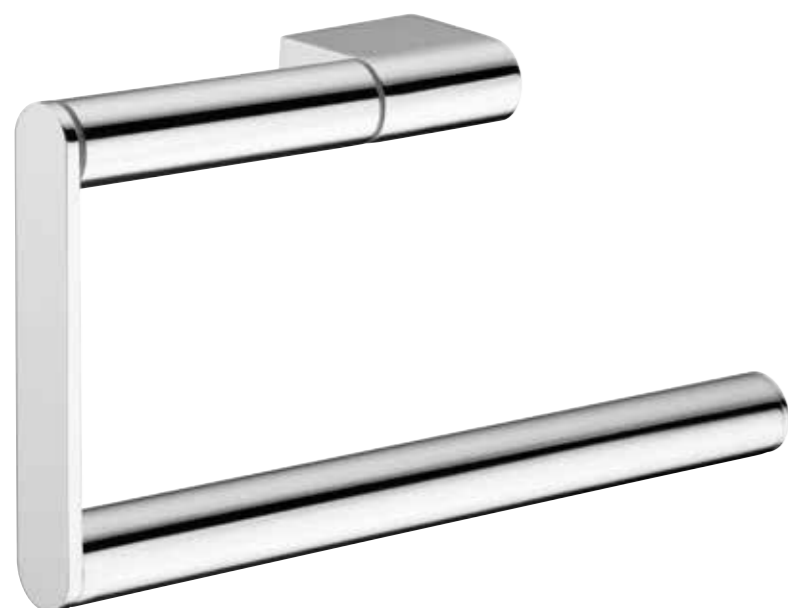

G•CANARIE

13 Cromato lucido
Chromed

Realizzata in ottone e Cromall® con contenitori in vetro satinato - Made of brass and Cromall® with satinized glass containers
Réalisée en laiton et Cromall® avec boîtiers en verre satiné - Hergestellt aus Messing und Cromall® mit Behältern aus satiniertem Glas
Realizada en latón y Cromall® con contenedores en cristal satinado - Изготовлено из латуни и Cromall® с ёмкостями из матового стекла

A223

Portasalviette a snodo
Jointed towel holder

6 x 36,5 x 2 cm

Porte serviette réglable
Handtuchhalter schwenkbar
Toallero 2 barras giratorias
Держатель полотенца на шарнирах

A270

Portasalviette ad anello
Towel ring