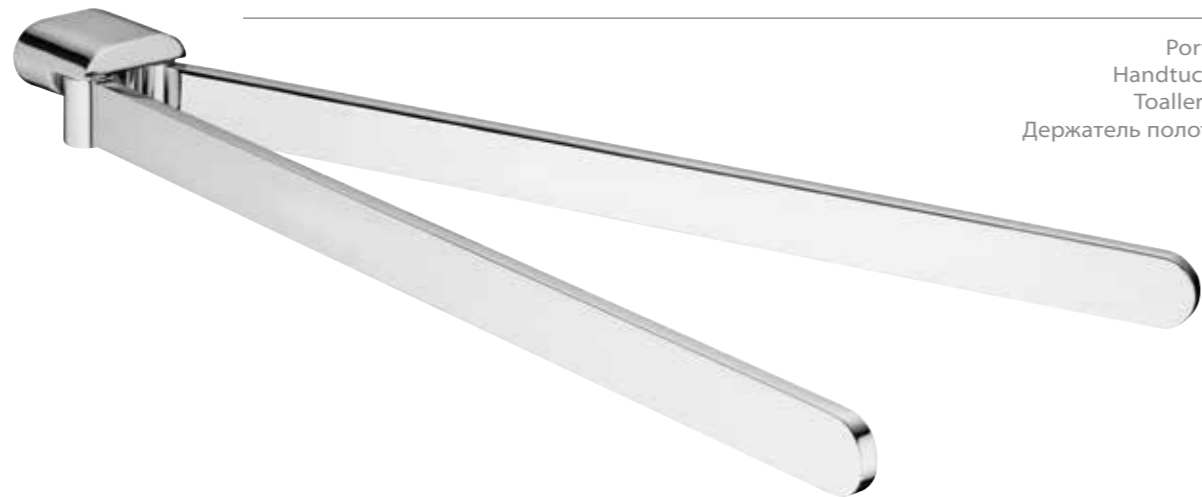

G•AZZORRE

13 Cromato lucido
 Chromed

Realizzata in alluminio, ottone e Cromall® con contenitori in vetro satinato - Made of aluminium, brass and Cromall® with satinized glass containers
 Réalisée en aluminium, laiton et Cromall® avec boîtiers en verre satiné - Hergestellt aus Aluminium, Messing und Cromall® mit Behältern
 aus satiniertem Glas
 Realizada en aluminio, latón y Cromall® con contenedores en cristal satinado - Изготовлено из алюминий, латуни и Cromall® с ёмкостями из
 матового стекла