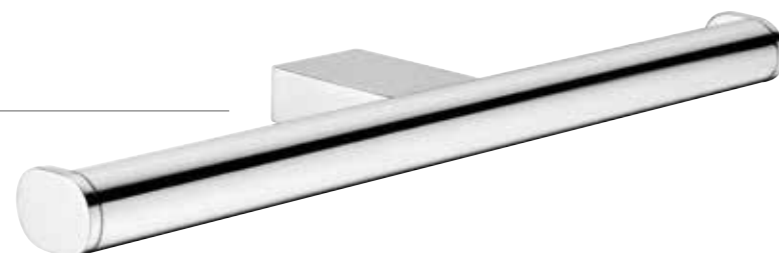

A224-02

Portarotolo di riserva
Spare paper holder

2 x 3 x 13 cm

Porte rouleau de reserve
Ersatzpapierrollenhalter
Portarollo de reserva
Подставка для запасного рулона

A229

Portarotolo doppio
Double paper holder

29,7 x 7 x 2 cm

Porte rouleau double
Papierrollenhalter doppelt
Portarollo doble
Двойной бумагодержатель