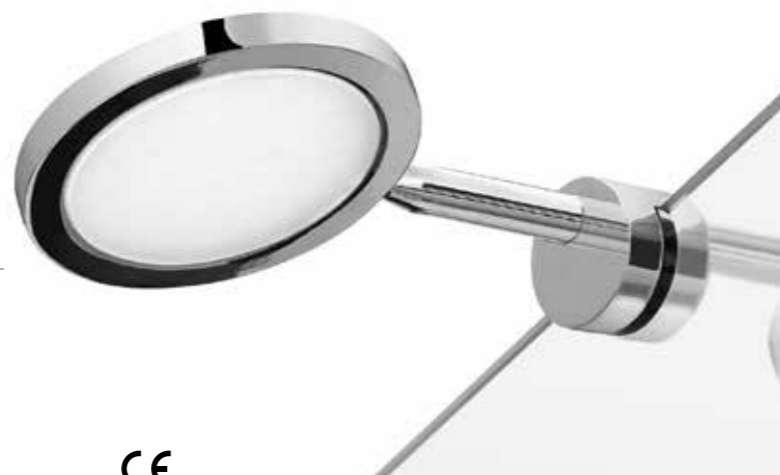

13 Cromato lucido
Chromed

DO41

Lampada a Led con attacco universale per specchi senza cornice
LED lamp with universal coupling for unframed mirrors

8,1 x 14,8 x 3,2 cm

Lampe à leds avec fixation universelle pour miroirs sans cadre
Lampe mit Leuchtdioden mit universeller Befestigung vorgesehen für Spiegel ohne Rahmen
Lámpara de led con enganche universal para espejos sin marco
Светодиодная лампа с универсальным креплением на зеркала без рамы