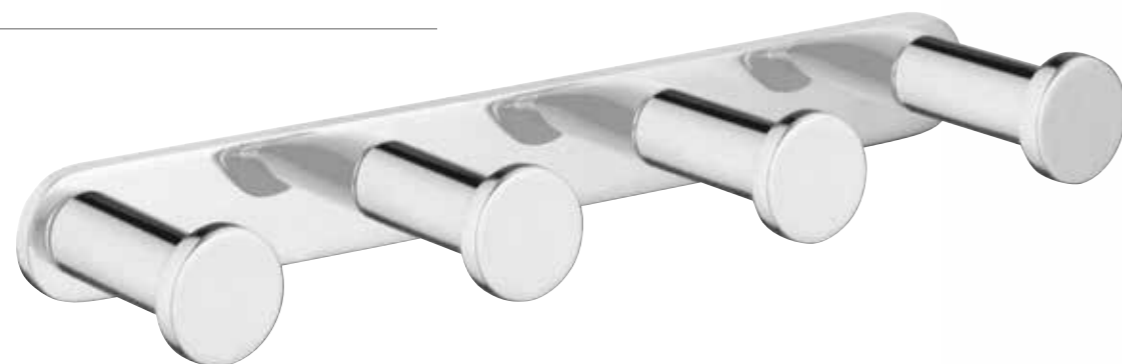

Crochet double
Haken doppelt
Percha doble
Двойной крючок

A228

Appendiabiti multiplo
Multiple hook

17,2 x 3,5 x 1,8 cm

Crochet quatre têtes
Haken vierfach
Percha cuádruple
Кратный крючок

S026

Appendiabiti per box doccia
Hook for shower cabin