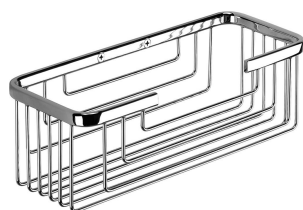

2872 € 38,37
taburete de baño blanco
42x27x41

Hibiscus

Metal y resinas termoplásticas

HI31 € 38,80
toallero de pie
36,5x30x90,5

HI32 € 41,02
columna portarollo y porta
escobilla - 29,6x18x75

Mammolo

Acero inox. y resinas termoplásticas

MM31 € 37,63
toallero de pie blanco
21x35x89

MM32 € 37,63
columna portarollo y porta
escobilla blanco - 20x20x78

Jaboneras

Acero inox. y latón

2419 € 27,56
jabonera doble de varillas
24,8x10x8,6

2483 € 17,17
jabonera angular de varillas
20x15x8,3