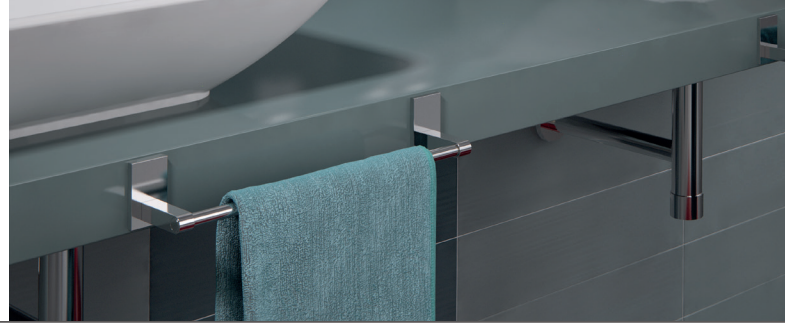

GEDY
LA G CHE ARREDA LA VITA

Para

GRUPO DCC3000

2017

GEDY

Maine

Con o sin taladrar

Serie en acero inoxidable, Cromall® y resinas termoplásticas