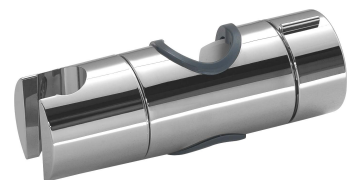

Shower head

ABS

GYSH10101 € 24,00
cabezal de ducha mono salida
20x20x5

Accessories

GYAC10000 € 17,90
barra redonda deslizante
regulable de cm 60
ABS
1,9x60

GYAC10001 € 25,00
barra cuadrada deslizante
de cm 65
ABS
11,2x5x65

GYAC11700 € 8,00
jabonera para barra de
ducha 18-20-25 mm
ABS
8x17x3,5

GYAC12800 € 14,00
Brazo fijo ducha cm 35 con
embellecedor. Conexión
universal. Latón
2x35

GYAC10500 € 6,50
soporte móvil de ducha
ABS
4x6,3x5,5