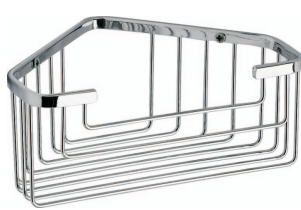

MM31 € 37,63
toallero de pie blanco
21x35x89

MM32 € 37,63
columna portarollo y porta
escobilla blanco - 20x20x78

Jaboneras

Acero inox. y latón

2419 € 27,56
jabonera doble de varillas
24,8x10x8,6

2483 € 17,17
jabonera angular de varillas
20x15x8,3

Maine

Acero inox, Cromall® y resinas termoplásticas

7831 € 104,62
toallero de pie
39x16x89

7832 € 104,62
columna portarollo y porta
escobilla - 25x16x70

Smeraldo

MDF pintado. Bisagras en latón cromado
Compatible con sanitario Victoria