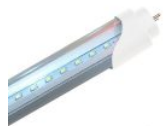

**Tubo de LED T8 1200 mm
18W Clear Conexión Dos
Laterales**
Ref. (15003)

- 6000 /
- Potencia: 18w
- Lúmenes: 1800lm
- Tensión: 220
- Dimensión: 1200X30 mm
- Dimensión de corte: 220X125 mm
- Ángulo: 120°

4.6€
1 Unid. o más: 4,6 €
25 Unid. o más: 4,2 €