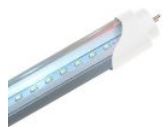

Tubos LED

**Tubo de LED T8 1500 mm
22W Clear Conexión Un
Lateral**
Ref. (6337)

- 6000 /
- Potencia: 22w
- Lúmenes: 2000lm
- Tensión: 220
- Dimensión: 1500X30 mm
- Dimensión de corte: 220X125 mm
- Ángulo: 120°

6.3€
1 Unid. o más: 6,3 €
25 Unid. o más: 5,95 €