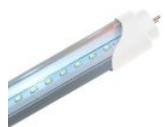

**Tubo de LED T8 600 mm 8W
Clear Conexión Un Lateral**
Ref. (6329)

- 6000 /
- Potencia: 8w
- Lúmenes: 800lm
- Tensión: 220
- Dimensión: 600X30 mm
- Dimensión de corte: 220X125 mm
- Ángulo: 120°

3.3€
1 Unid. o más: 3,3 €
25 Unid. o más: 2,95 €