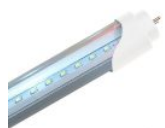

**Tubo de LED T8 900 mm 12W
Clear Conexión Un Lateral**
Ref. (6331)

- 6000 /
- Potencia: 12w
- Lúmenes: 1200lm
- Tensión: 220
- Dimensión: 900X30 mm
- Dimensión de corte: 220X125 mm
- Ángulo: 120°

4.2€
1 Unid. o más: 4,2 €
24 Unid. o más: 3,8 €