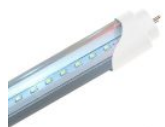

**Tubo de LED T8 600 mm 8W
Clear Conexión Dos Laterales**
Ref. (14999)

- 6000 /
- Potencia: 8w
- Lúmenes: 800lm
- Tensión: 220
- Dimensión: 600X30 mm
- Dimensión de corte: 220X125 mm
- Ángulo: 120°

3.3€
1 Unid. o más: 3,3 €
25 Unid. o más: 2,95 €