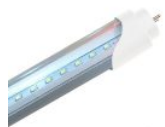

Tubos LED

**Tubo de LED T8 1500 mm
22W Clear Conexión Dos
Laterales**
Ref. (15006)

- 6000 /
- Potencia: 22w
- Lúmenes: 2000lm
- Tensión: 220
- Dimensión: 1500X30 mm
- Dimensión de corte: 220X125 mm
- Ángulo: 120°

6.3€
1 Unid. o más: 6,3 €
25 Unid. o más: 5,95 €