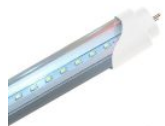

**Tubo de LED T8 1200 mm
18W Clear Conexión Un
Lateral**
Ref. (6334)

- 6000 /
- Potencia: 18w
- Lúmenes: 1800lm
- Tensión: 220
- Dimensión: 1200X30 mm
- Dimensión de corte: 220X125 mm
- Ángulo: 120°

4.6€
1 Unid. o más: 4,6 €
25 Unid. o más: 4,2 €