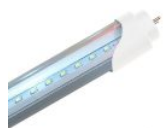

**Tubo de LED T8 900 mm 12W
Clear Conexión Dos Laterales**
Ref. (15001)

- 6000 /
- Potencia: 12w
- Lúmenes: 1200lm
- Tensión: 220
- Dimensión: 900X30 mm
- Dimensión de corte: 220X125 mm
- Ángulo: 120°

4.2€
1 Unid. o más: 4,2 €
25 Unid. o más: 3,8 €