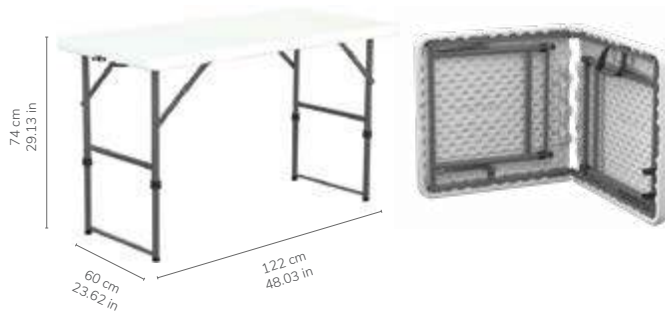

EASY TABLE 122

Mesa con estructura plegable de acero pintado por pulverización al horno en color negro, y sobre de polietileno de alta densidad en color blanco. Grosor del sobre 45 mm. Tablero articulado sobre estanco de una sola pieza sin uniones. Ajustable en altura (52/74 cm). Travesaños ergonómicos.

Foldable table made in high-density polyethylene with black powder-coated steel structure. Table top thickness 45 mm. Height adjustable (52/74 cm - 20.47/29.13 in). Leakproof table top in one sole piece without joints. Ergonomic crossbeams.

Table pliante de polyéthylène d'haute densité en couleur blanc et structure en acier peint par pulvérisation au four en couleur noir. Grosseur du plateau de 45 mm. Hauteur ajustable (52/74 cm). Traverses ergonomiques.