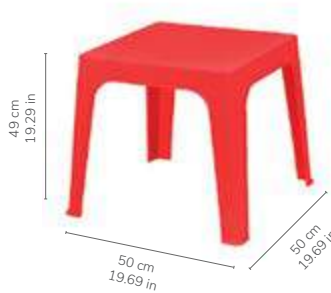

JULIETA

Mesa monobloc para uso interior y exterior. Inyectada en polipropileno. Apilable. Protección UV.
Box palet (15 unidades): 3 verde lima / 3 azul cielo / 3 rosa / 3 naranja / 3 roja.

Monobloc table for indoor and outdoor use. Injected with polypropylene. Stackable. UV Protection.
Box pallet (15 units): 3 lime green / 3 light blue / 3 pink / 3 orange / 3 red.

Table monobloc d'intérieur et extérieur. Injectée en polypropylène. Empilable. Protection UV. Box palette (15 unités): 3 vert lime / 3 bleu ciel / 3 rose / 3 orange / 3 rouge.

- **00853**
  Rojo
  Red
  Rouge
- **00856**
  Naranja
  Orange
  Orange
- **00857**
  Azul Cielo
  Light Blue
  Bleu Ciel
- **00858**
  Rosa
  Pink
  Rose
- **00854**
  Verde Lima
  Lime Green
  Vert Lime

W 50 cm   W 19.69 in   1,70 kg / 3.75 lb.
L 50 cm   L 19.69 in   Apilable
H 49 cm   H 19.29 in   Stackable | Empilable

STD units	Packaging dim. (cm)	M3/ pack	NW units (kg)	Units Container 20'	Units Container 40'	Units Container HC	Units Truck 70m³	Units Truck 100m³
4	61x61x62	0,23	1,70	324	684	912	1064	1240
80	120x60x213	1,53	1,70	880	2000	2000	2640	2880
Box Pallet (15)	80x60x120	0,58	1,70	390	825	1650	2010	2400

RITA

Mesa monobloc para uso interior y exterior. Inyectada en polipropileno. Apilable. Protección UV.
Box palet (15 unidades): 3 verde lima / 3 azul cielo / 3 rosa / 3 naranja / 3 roja.

Monobloc table for indoor and outdoor use. Injected with polypropylene. Stackable. UV protection. Box pallet (15 units): 3 lime green / 3 light blue / 3 pink / 3 orange / 3 red.

Table monobloc d'intérieur et extérieur. Injectée en polypropylène. Empilable. Protection UV. Box palette (15 unités): 3 vert lime / 3 bleu ciel / 3 rose / 3 orange / 3 rouge.