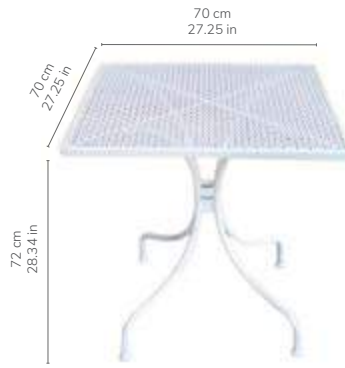

ESPECIFICACIONES TÉCNICAS

TECHNICAL SHEET | SPÉCIFICATIONS TECHNIQUES

EGEO

Mesa para uso interior y exterior de 70x70 cm. Estructura de acero pintado por pulverización.

Table for indoor and outdoor use of 70x70 cm. Powder coated steel structure.

Table pour usage intérieur et extérieur de 70X70 cm. Structure en acier peint par pulvérisation.