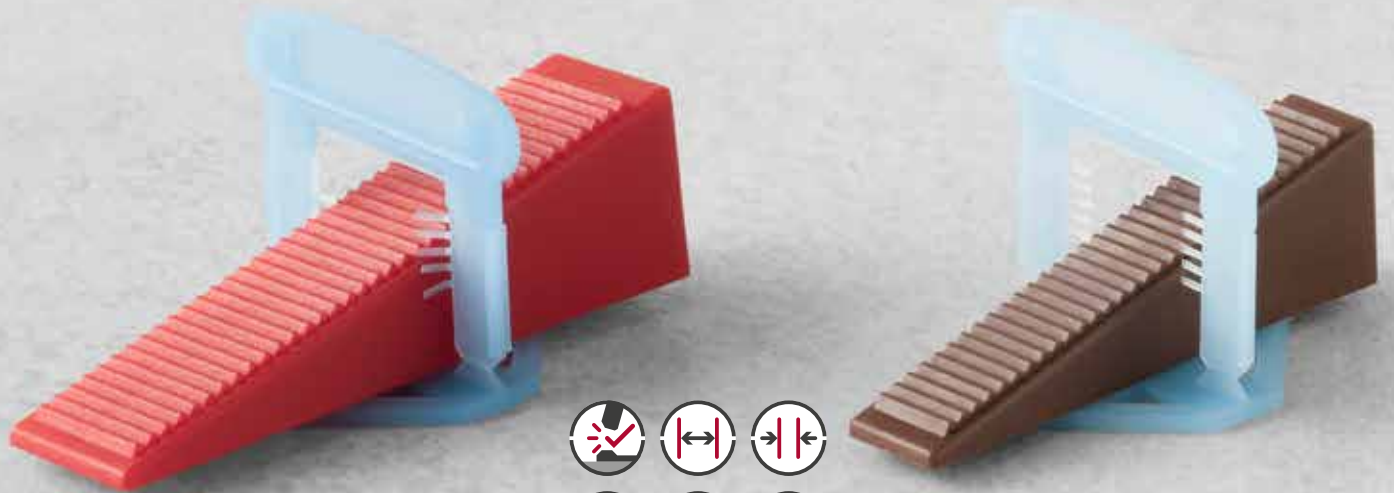

Nuestra última creación es un sistema diseñado para trabajar tanto con **cuña ancha como con estrecha**. Además, incorpora **dos separadores extraíbles** que permiten trabajar en **diferentes colocaciones**. Permite trabajar con espesores cerámicos de **3 a 16 mm**, manteniendo la **base perforada** y el **punto de rotura equilibrado**. Está disponible en **tres anchos de junta**.

A nossa última criação é um sistema concebido para trabalhar tanto com a **cunha larga como com a cunha estreita**. Além disso, incorpora **dois espaçadores amovíveis** que permitem trabalhar em diferentes posições. Permite trabalhar com espessuras de cerâmica de **3 a 16 mm**, mantendo a base perfurada e o ponto de rotura equilibrado. Está disponível em **três larguras de junta**.

7 SISTEMA DE NIVELACIÓN
SISTEMA DE NIVELAMENTO

OPCIONES DE COLOCACIÓN OPÇÕES DE COLOCAÇÃO

EMBALAJE / EMBALAGEM

BASES

BOLSA/SACO	200
BOLSAS CAJA/SACOS-CAIXA	20
CAJA GRANEL/CAIXA GRANEL	2500