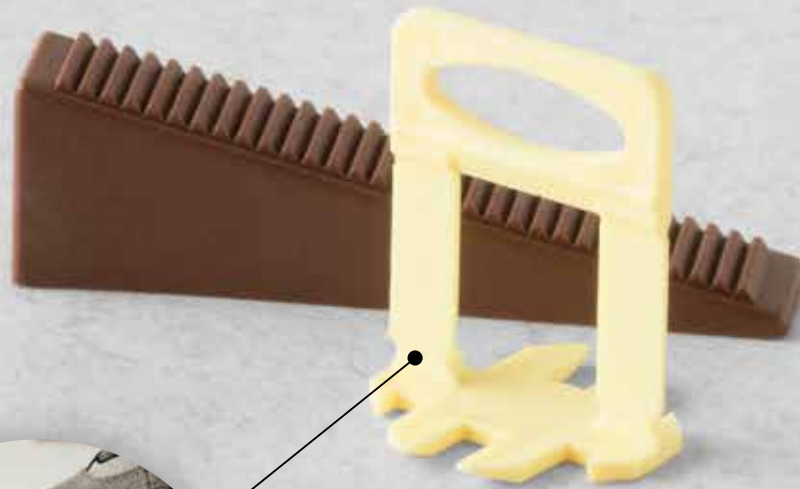

Mustang Lite es nuestro sistema de nivelación con **cuña estrecha** que supera ampliamente los estándares del mercado. Con un rango de trabajo de **3 a 16 mm**, una **base dentada** y **rotura equilibrada**, este sistema está disponible en **5 anchos de junta** para cubrir todas las necesidades de los profesionales.

O Mustang Lite é o nosso sistema de nivelamento com cunha estreita que excede em muito os padrões do mercado. Com uma gama de trabalho de 3 a 16 mm, uma base dentada e uma rutura equilibrada, este sistema está disponível em 5 larguras de junta para satisfazer todas as necessidades profissionais.

UNA VEZ EL CEMENTO COLA HA FRAGUADO, EL PUNTO DE RUPTURA EQUILIBRADO DE LA BASE MUSTANG LITE GARANTIZA UNA ROTURA LIMPIA Y REDUCE LOS TIEMPOS DE RETIRADA DEL SISTEMA.

DEPOIS DE O CIMENTO COLA TER ASSENTADO, O PONTO DE RUPTURA EQUILIBRADO DA BASE MUSTANG LITE ASSEGURA UMA RUTURA LIMPA E REDUZ OS TEMPOS DE REMOÇÃO DO SISTEMA.

EMBALAJE / EMBALAGEM

BASES

BOLSA / SACO	300
BOLSAS-CAJA / SACOS-CAIXA	14
CAJA GRANEL / CAIXA GRANEL	5000

CUÑA / CUNHA

BOLSA / SACO	300
BOLSAS-CAJA / SACOS-CAIXA	8
CAJA GRANEL / CAIXA GRANEL	3000