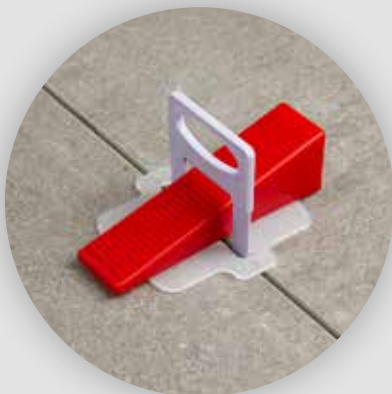

PROTECTORES DE CERÁMICA PROTETORES DE CERÂMICA

MUSTANG LITE - MUSTANG PRO
MUSTANG PLUS - MUSTANG TETRA