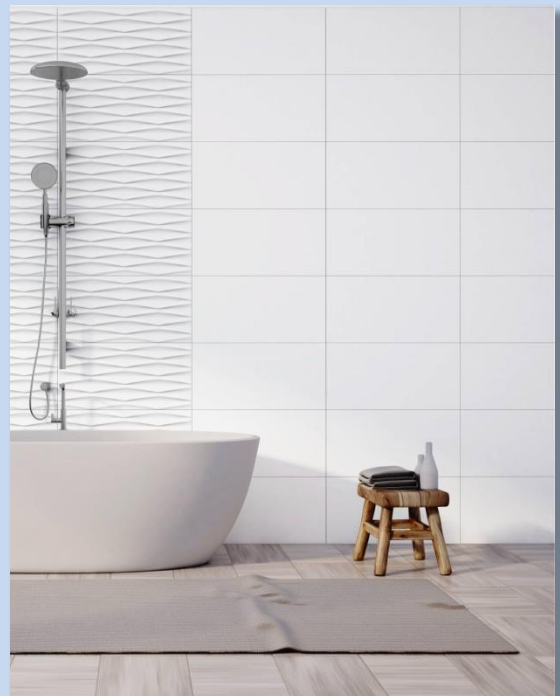

11,30
€/M2

IVA INCLUIDO