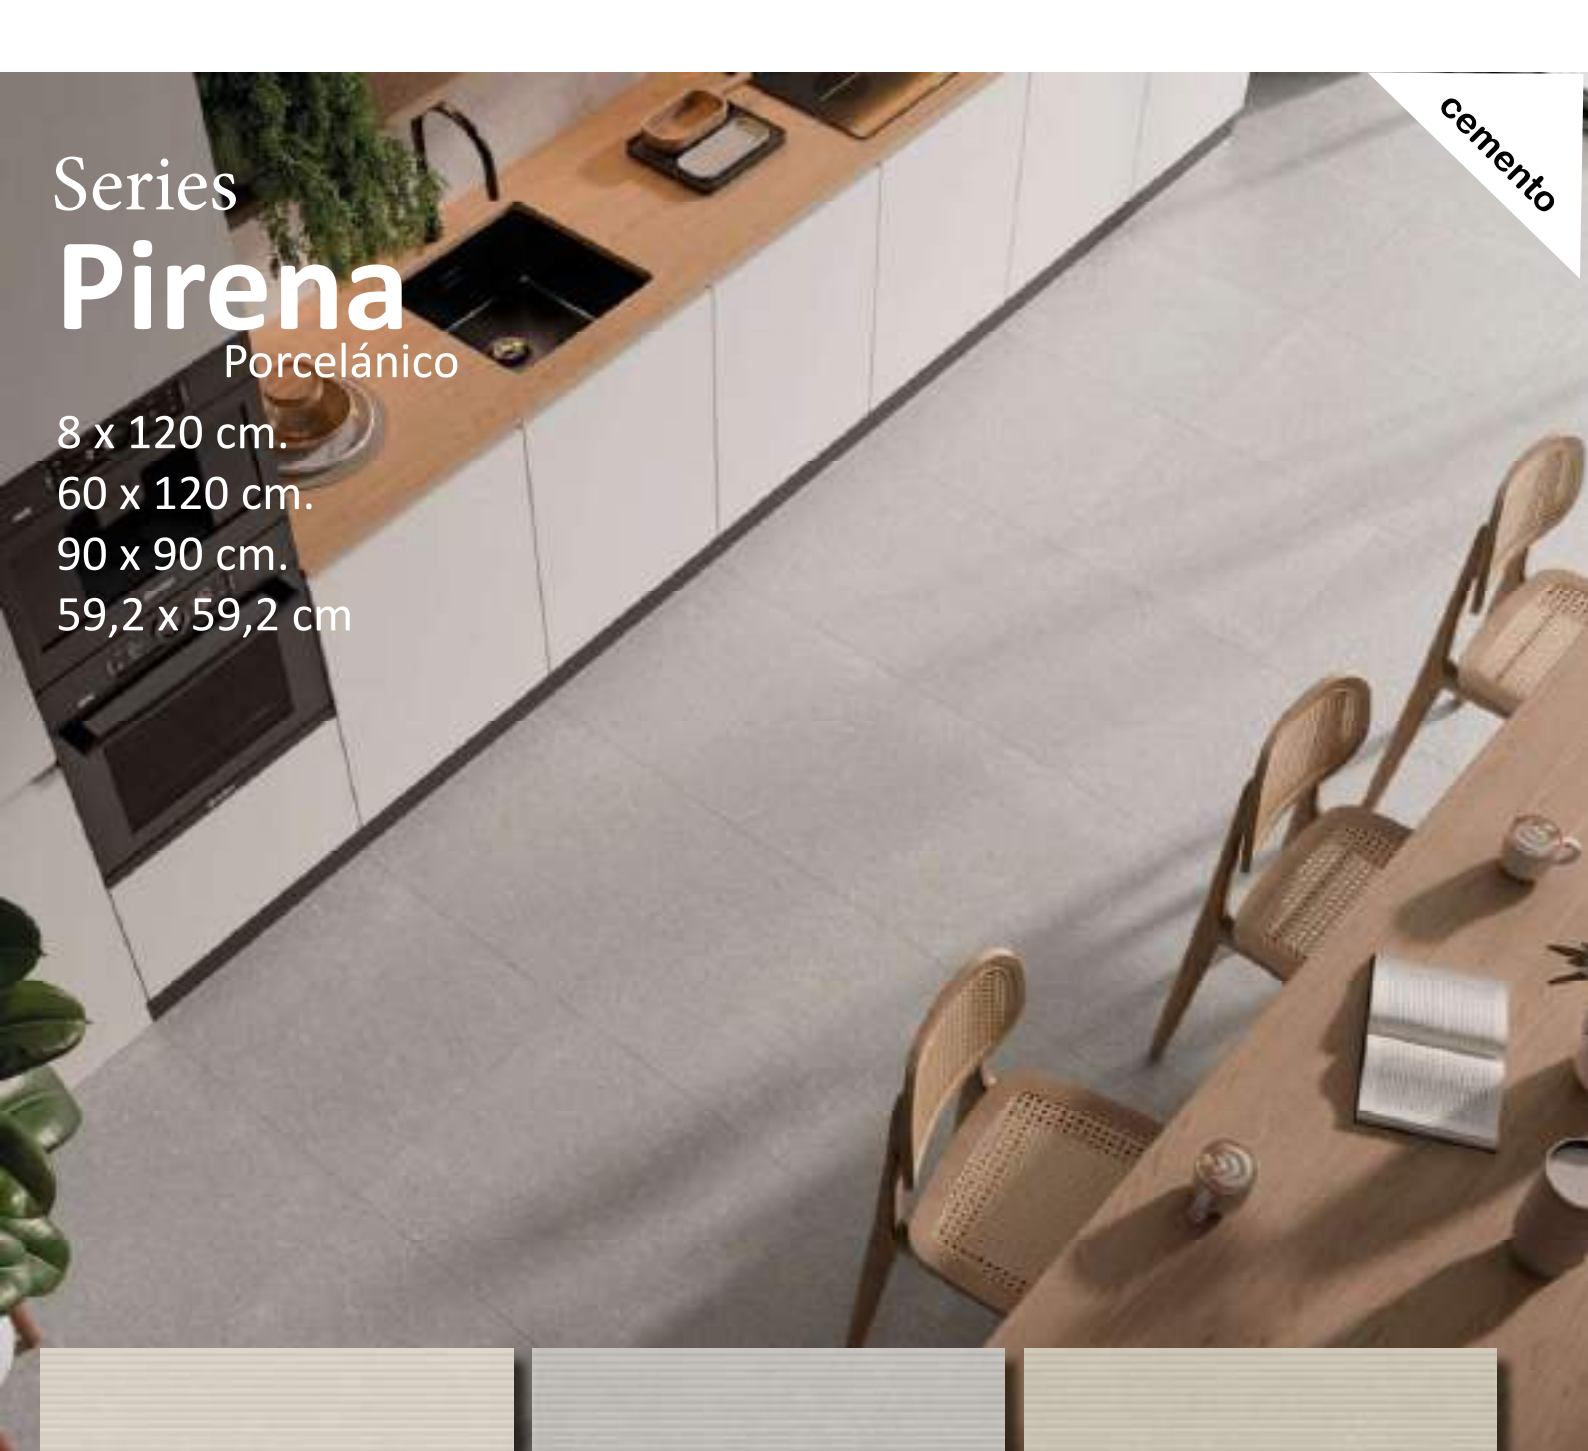

# Pirena

Porcelánico

8 x 120 cm.

60 x 120 cm.

90 x 90 cm.

59,2 x 59,2 cm

cemento

Line Bone