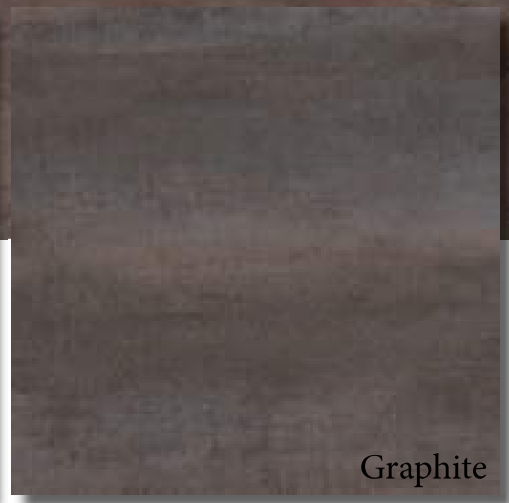

# Series Obra

Porcelánico 60x60  
Antideslizante

Grey

Oxyde

White

Graphite

villa

Cemento