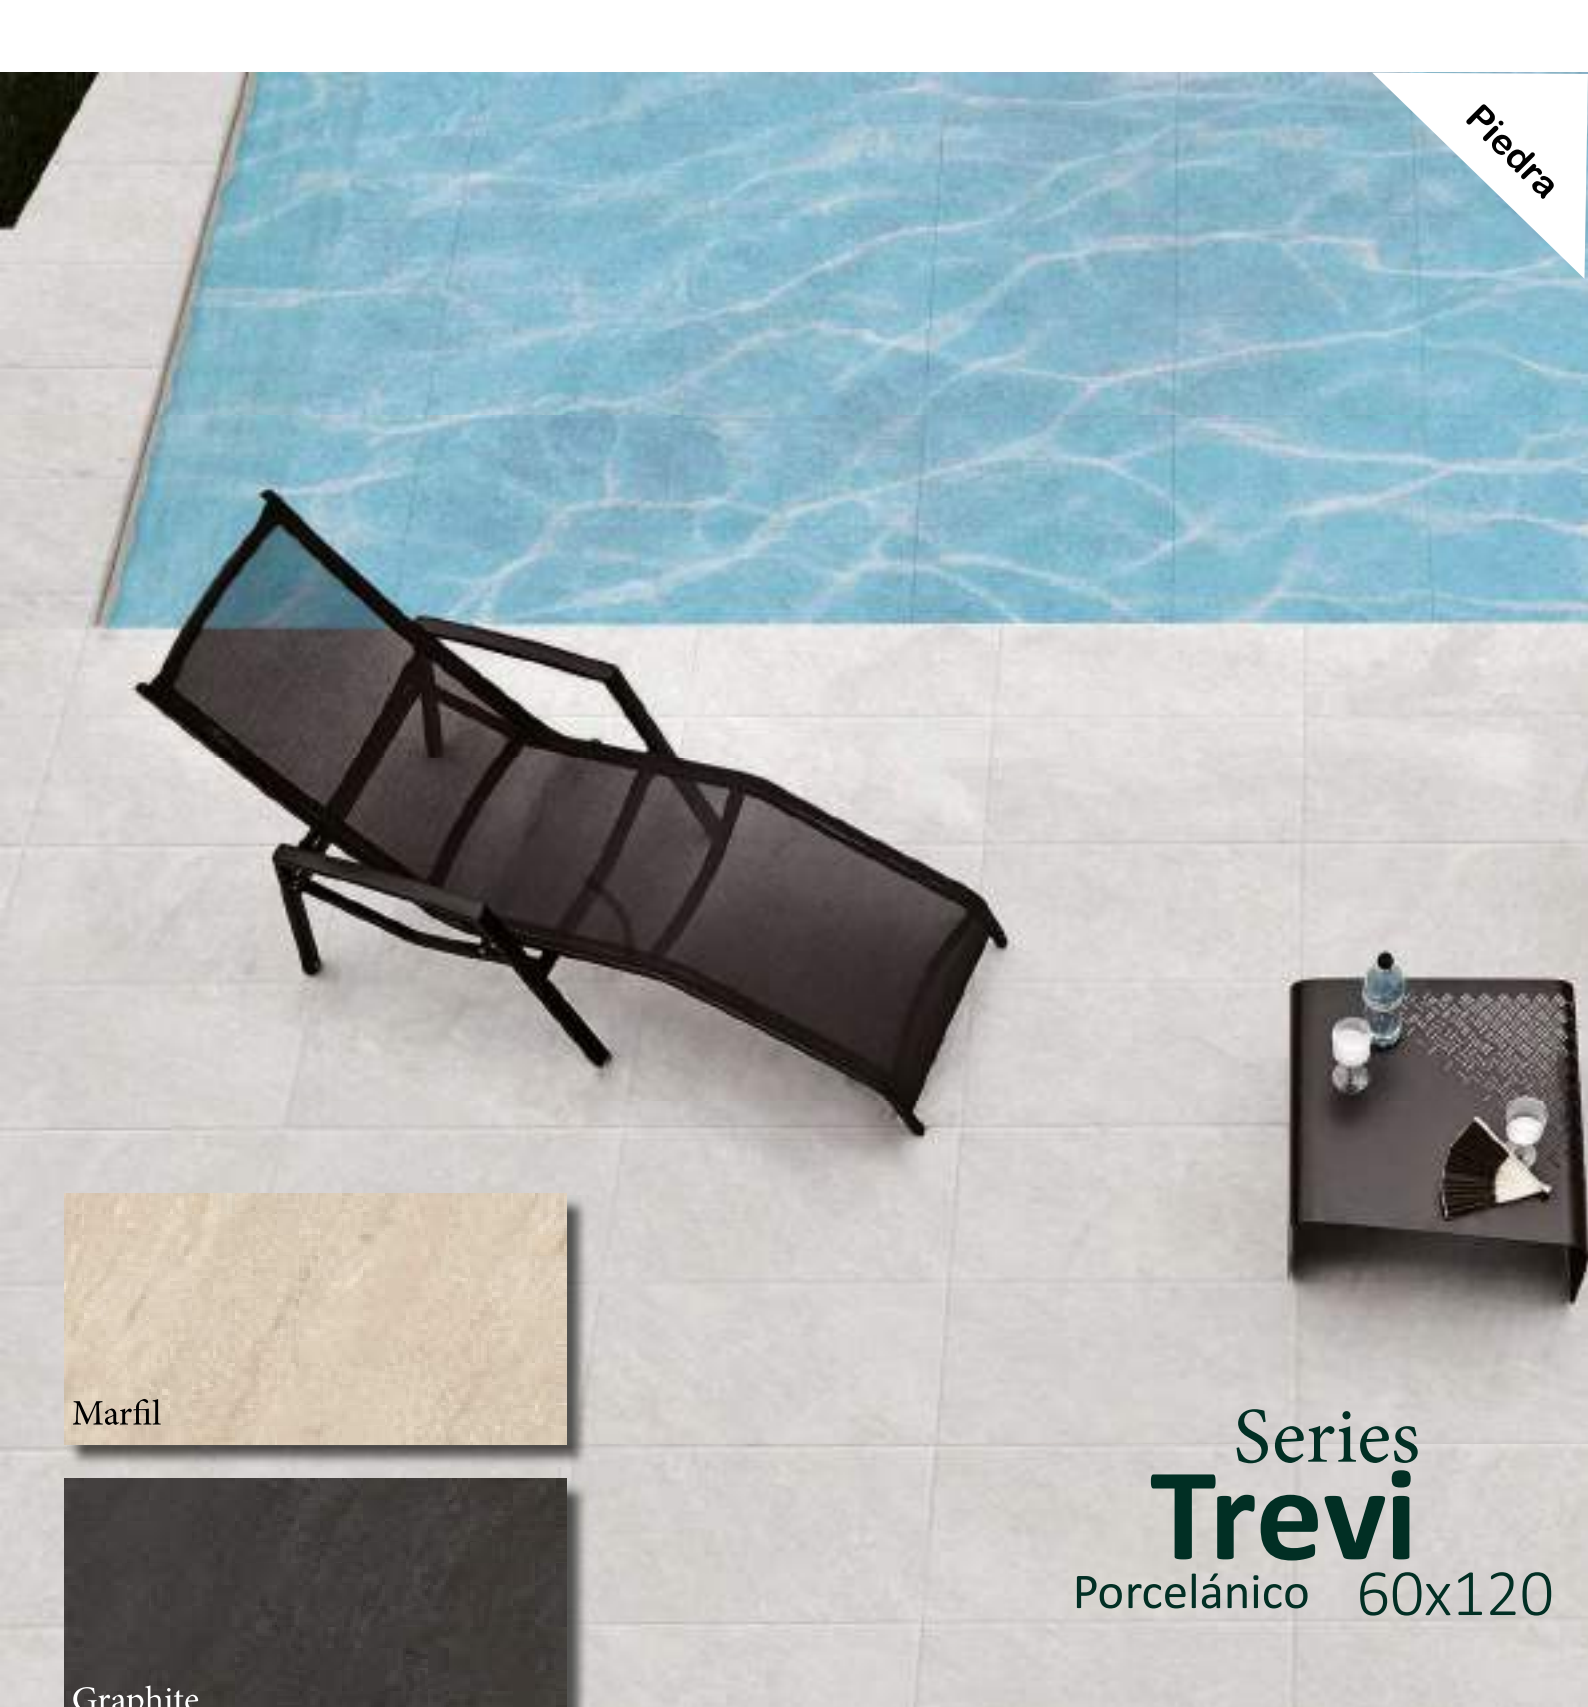

Piedra

Blue

Beige

Piedra

Marfil

Graphite

Ibory

Series  
**Trevi**  
Porcelánico 60x120